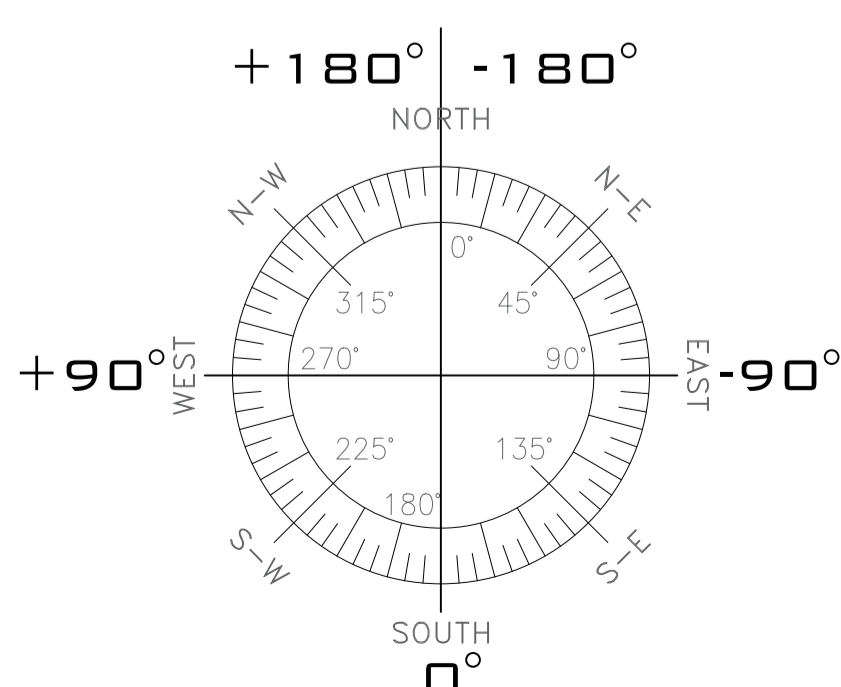

LEGENDA IMPIANTO FV

REGIONE SICILIA
COMUNI DI SALEMI, MAZARA DEL VALLO,
SANTA NINFA E CASTELVETRANO
IN PROVINCIA DI TRAPANI

PROPRONTE: absolute energy sicilia

PROGETTAZIONE: Ing. Francesco Lionello

absolute energy sicilia - Via Virginio Orsini, 19 - 00192 Roma

EoiPower Investments - Via G. Carducci, 29 - 80121 Napoli (NA) Tel. 0614243089

PROGETTO DI UN IMPIANTO AGROVOLTAICO E OPERE CONNESSE DA REALIZZARSI IN PROVINCIA DI TRAPANI NEI COMUNI DI SALEMI, MAZARA DEL VALLO, SANTA NINFA E CASTELVETRANO, DENOMINATO "CLUSTER B"

PROGETTO DEFINITIVO

ELABORATO INQUADRAMENTO AREE PERCORSE DAL FUOCO

SCALA 1: 25.000

CODICE ELABORATO: CLBPDOT09-00

---

00 | 09/09/2022	EMISSIONE PER PROGETTO DEFINITIVO	F. LIONELLO	ABSOLUTE ENERGY SICILIA SRL
REV/ DATA	DESCRIZIONE REVISIONE	REDATTO	VERIFICA
			ABSOLUTE ENERGY SICILIA SRL
			APPROVATO