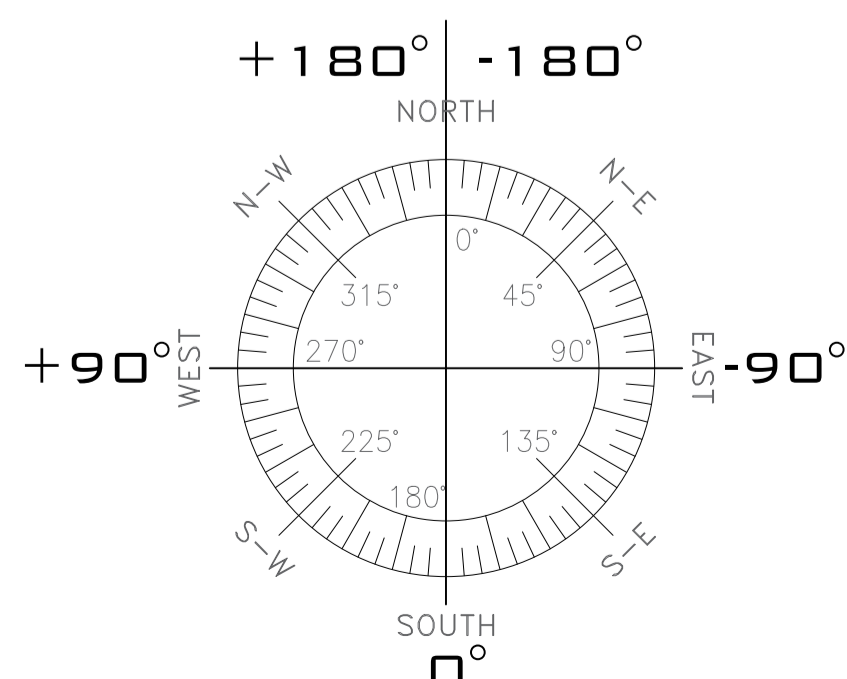

Habitat Corine

REGIONE SICILIANA  
COMUNI DI SALEMI, MAZARA DEL VALLO,  
SANTA NINFA E CASTELVETRANO  
IN PROVINCIA DI TRAPANI

PROPRONTE

Absolute Energy Sicilia S.R.L. - Via Virginio Orsini, 19 - 00192 Roma