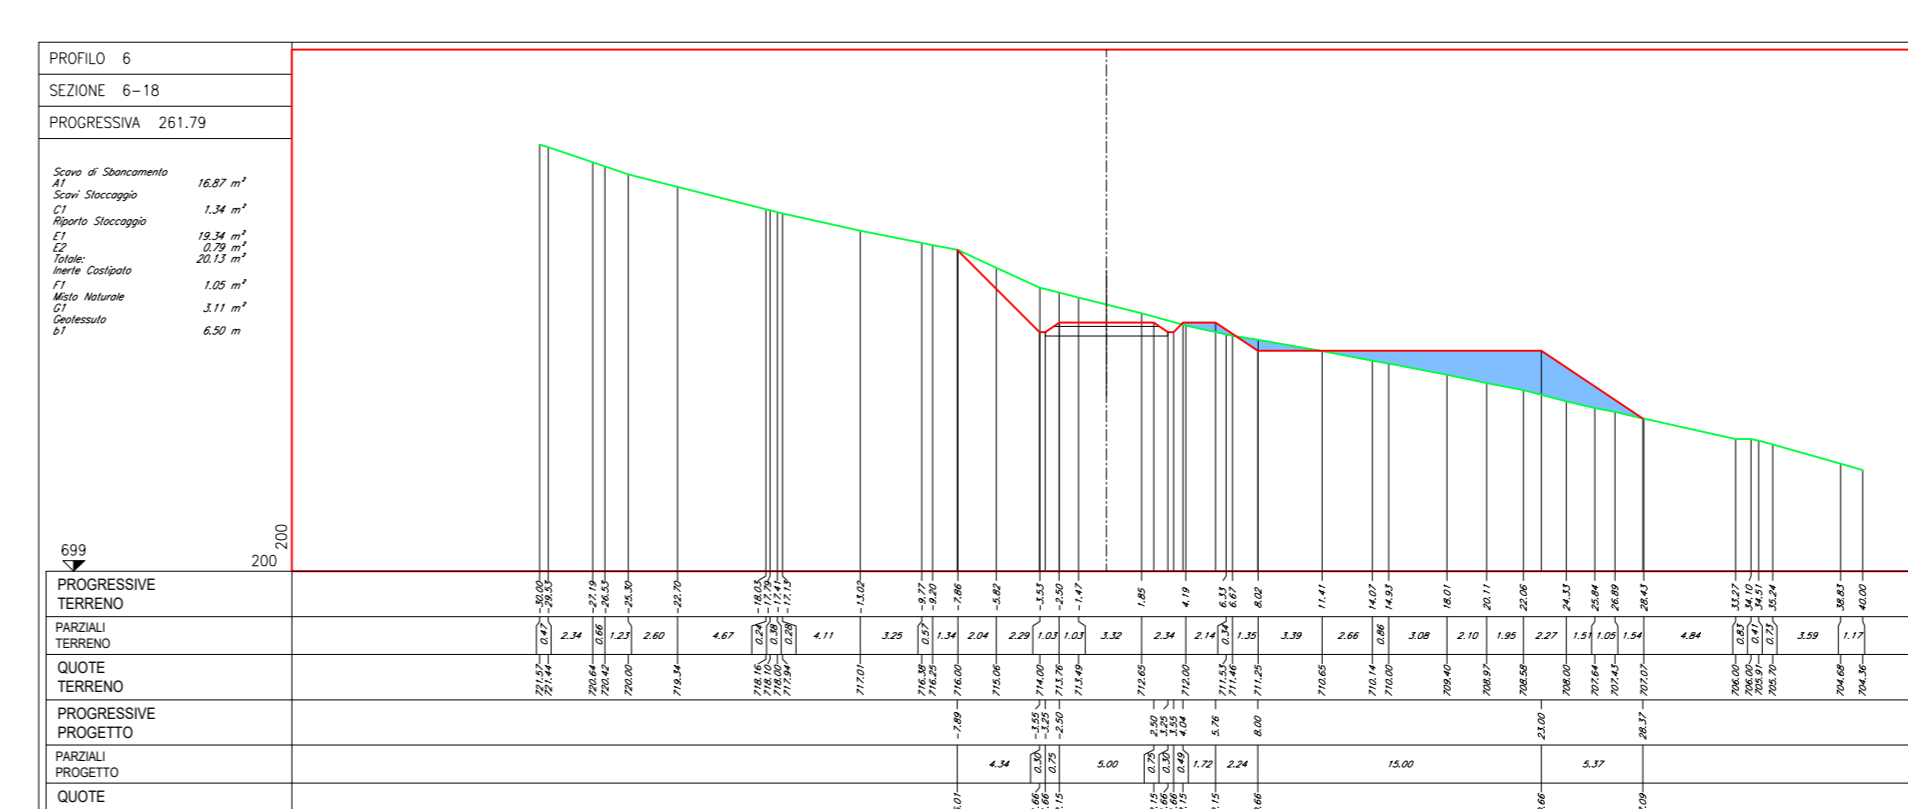

- NOTE:
- Nella fase di esercizio la strada compresa tra le sezioni trasversali n. 6-1-1 e 6-1-3 verrà rinaturalizzata allo stato "ante-operam".
  - Per le dimensioni e i materiali delle opere idrauliche indicate nella planimetria della fase di esercizio fare riferimento all'elaborato: Tipico opere idrauliche.
  - Le quote presenti sono espresse in metri.

Titolo: Planimetrie, profili e sezioni della piazzola CS06

CODICE ELABORATO GRAFICO  
**IT / EOL / E-CASI / PDF / C / PLN / 016 - a**

Visti / Timbri:

Note:

REVISIONI				
Data	Rev.	Descrizione revisioni	Elaborato	Approvato
15/11/2022	a	Prima emissione	Serbio srl	Asja Castellana Polizzi srl

NOTE:

- Le quote presenti sono espresse in metri.

**LEGENDA:**

- PROFILO TERRENO
- PROFILO PROGETTO
- CASSONETTO STRADALE
- SCOTICO
- PARTE DI SEZIONE DA RINATAZZARE NELLA FASE DI ESERCIZIO ALLO STATO ANTE-OPERAM