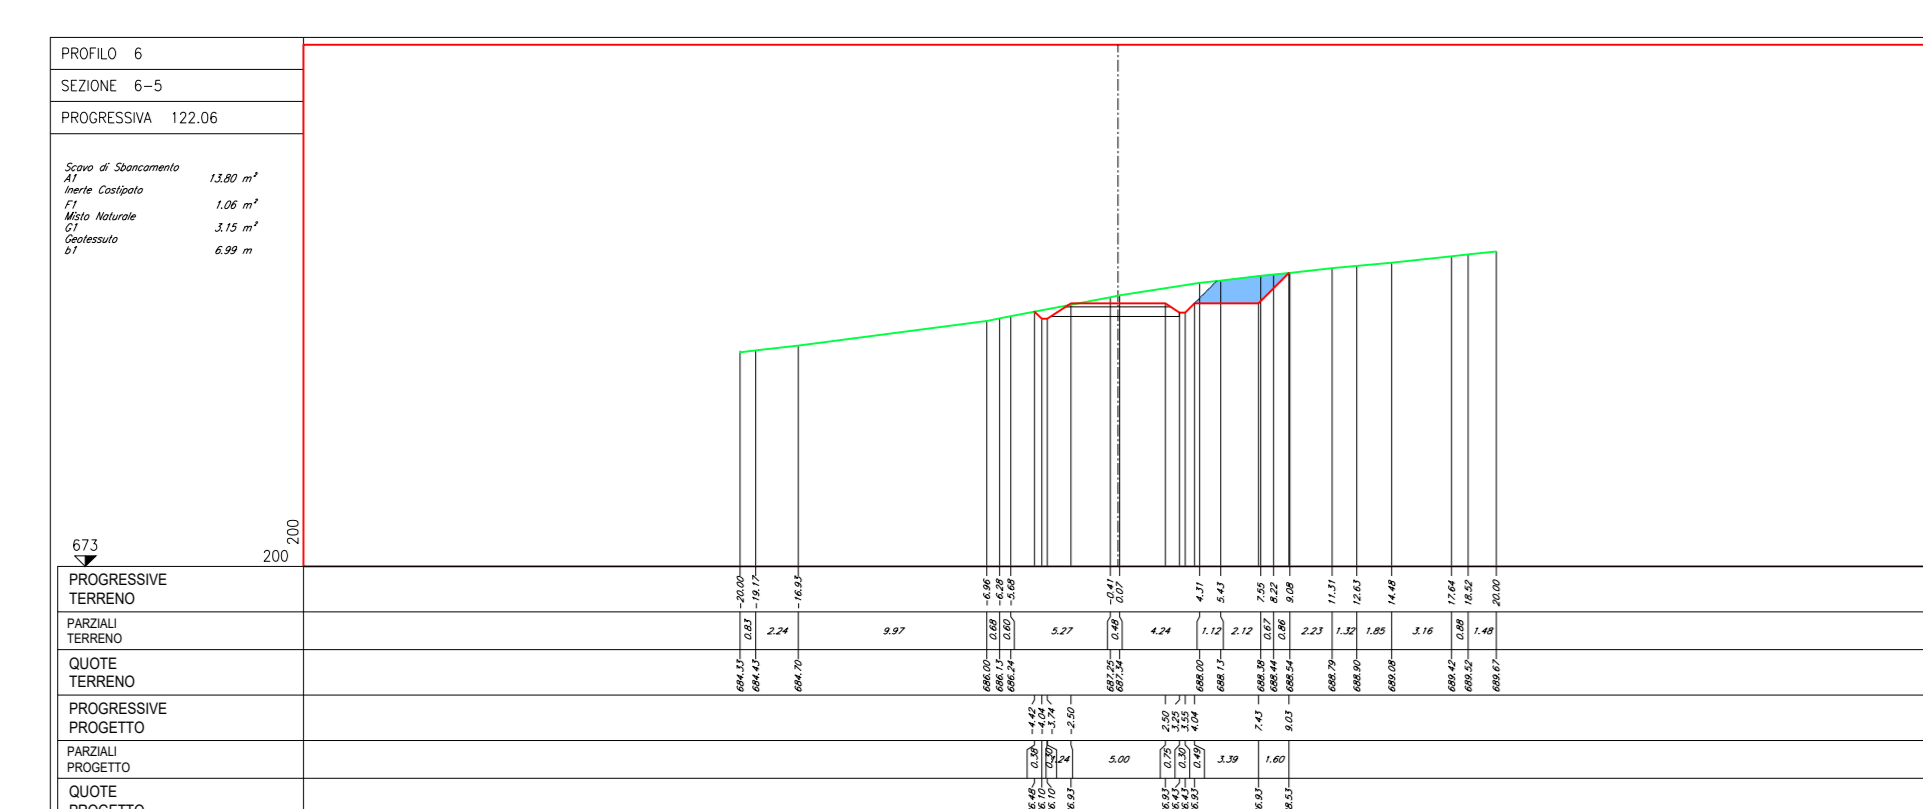

- NOTE:
- Nella fase di esercizio la strada compresa tra le sezioni trasversali n. 6-1-1 e 6-1-3 verrà rinaturalizzata allo stato "ante-operam".
  - Per le dimensioni e i materiali delle opere idrauliche indicate nella planimetria della fase di esercizio fare riferimento all'elaborato: Tipico opere idrauliche.
  - Le quote presenti sono espresse in metri.

LEGENDA:

- PROFILO TERRENO
- PROFILO PROGETTO

PROFILO LONGITUDINALE - FASE DI COSTRUZIONE E DI ESERCIZIO

Regione: Sicilia  
 Provincia: Palermo  
 Comune: Castellana Sicula - Polizzi Generosa  
 Localita': Cozzo Baglianello  
 Castellana Sicula  
 Progetto Definitivo

Titolo: Planimetrie, profili e sezioni della piazzola CS06

CODICE ELABORATO GRAFICO  
**IT / EOL / E-CASI / PDF / C / PLN / 016 - a**

Visti / Timbri:

Note:

REVISIONI				
Data	Rev.	Descrizione revisioni	Elaborato	Approvato
15/11/2022	a	Prima emissione	Serbio srl	Asja Castellana Polizzi srl

NOTE:

- Le quote presenti sono espresse in metri.

**LEGENDA:**

- PROFILO TERRENO
- PROFILO PROGETTO
- CASSONETTO STRADALE
- SCOTICO
- PARTE DI SEZIONE DA RINATAZZARE NELLA FASE DI ESERCIZIO ALLO STATO ANTE-OPERAM