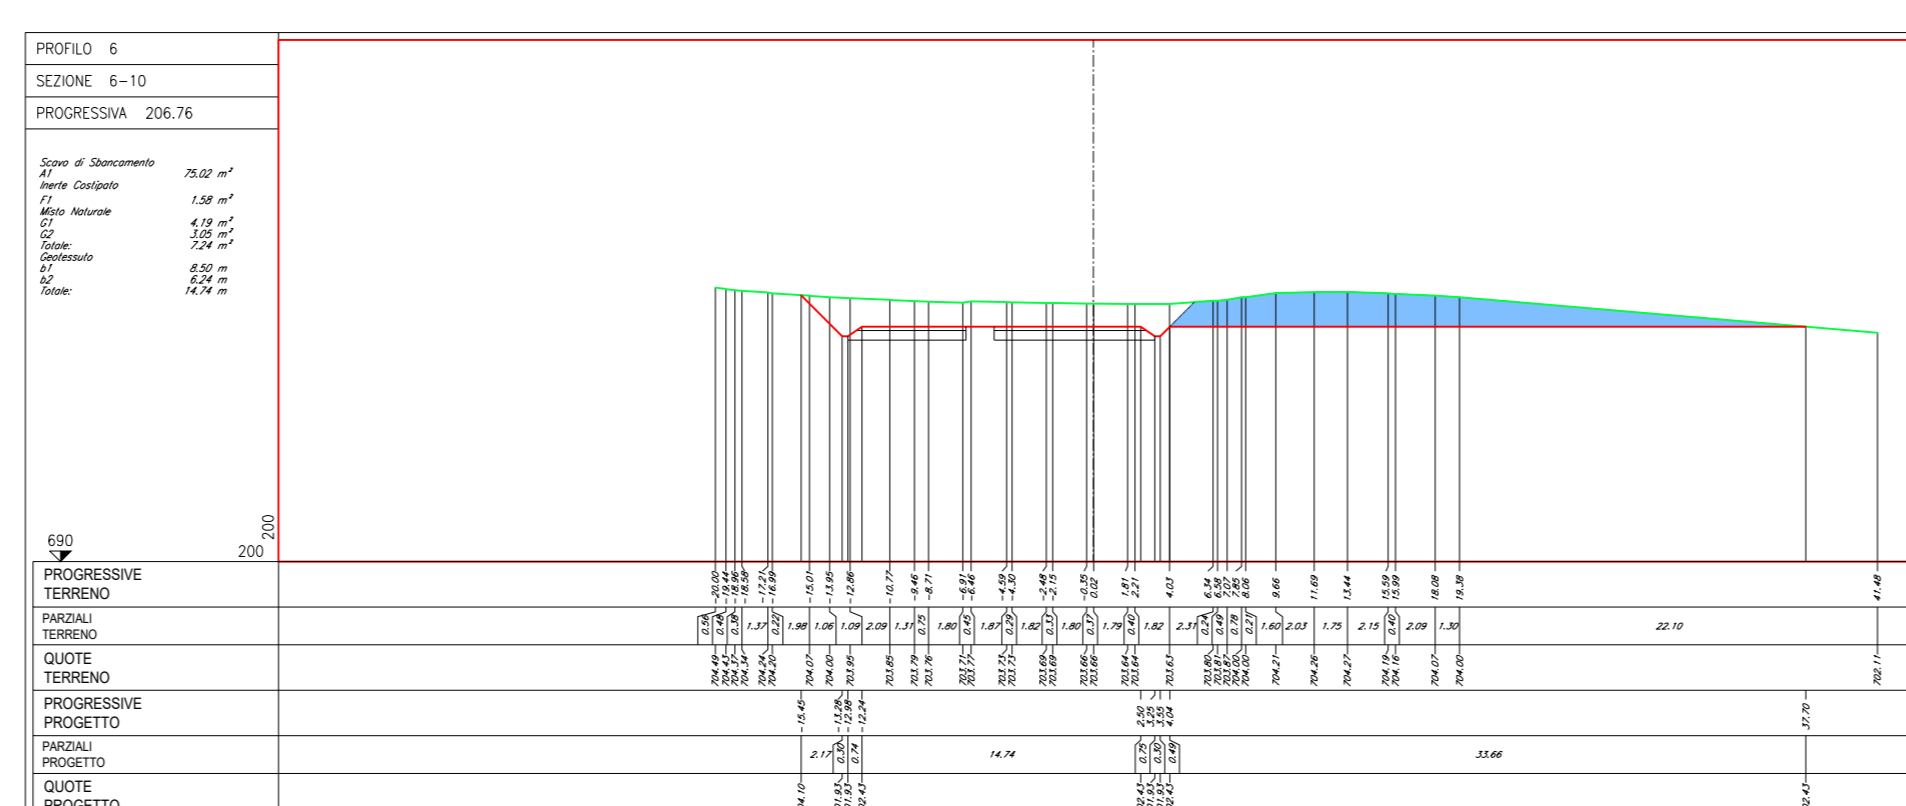

- NOTE:
- Nella fase di esercizio la strada compresa tra le sezioni trasversali n. 6-1-1 e 6-1-3 verrà rinaturalizzata allo stato "ante-operam".
  - Per le dimensioni e i materiali delle opere idrauliche indicate nella planimetria della fase di esercizio fare riferimento all'elaborato: Tipico opere idrauliche.
  - Le quote presenti sono espresse in metri.

LEGENDA:

- PROFILO TERRENO
- PROFILO PROGETTO

PROFILO LONGITUDINALE - FASE DI COSTRUZIONE E DI ESERCIZIO

Regione: Sicilia  
 Provincia: Palermo  
 Comune: Castellana Sicula - Polizzi Generosa  
 Localita': Cozzo Baglianello  
 Castellana Sicula  
 Progetto Definitivo

Titolo: Planimetrie, profili e sezioni della piazzola CS06

CODICE ELABORATO GRAFICO  
**IT / EOL / E-CASI / PDF / C / PLN / 016 - a**

Visti / Timbri:

Note:

REVISIONI				
Data	Rev.	Descrizione revisioni	Elaborato	Approvato
15/11/2022	a	Prima emissione	Serbio srl	Asja Castellana Polizzi srl

NOTE:

- Le quote presenti sono espresse in metri.

**LEGENDA:**

- PROFILO TERRENO
- PROFILO PROGETTO
- CASSONETTO STRADALE
- SCOTICO
- PARTE DI SEZIONE DA RINATAZZARE NELLA FASE DI ESERCIZIO ALLO STATO ANTE-OPERAM