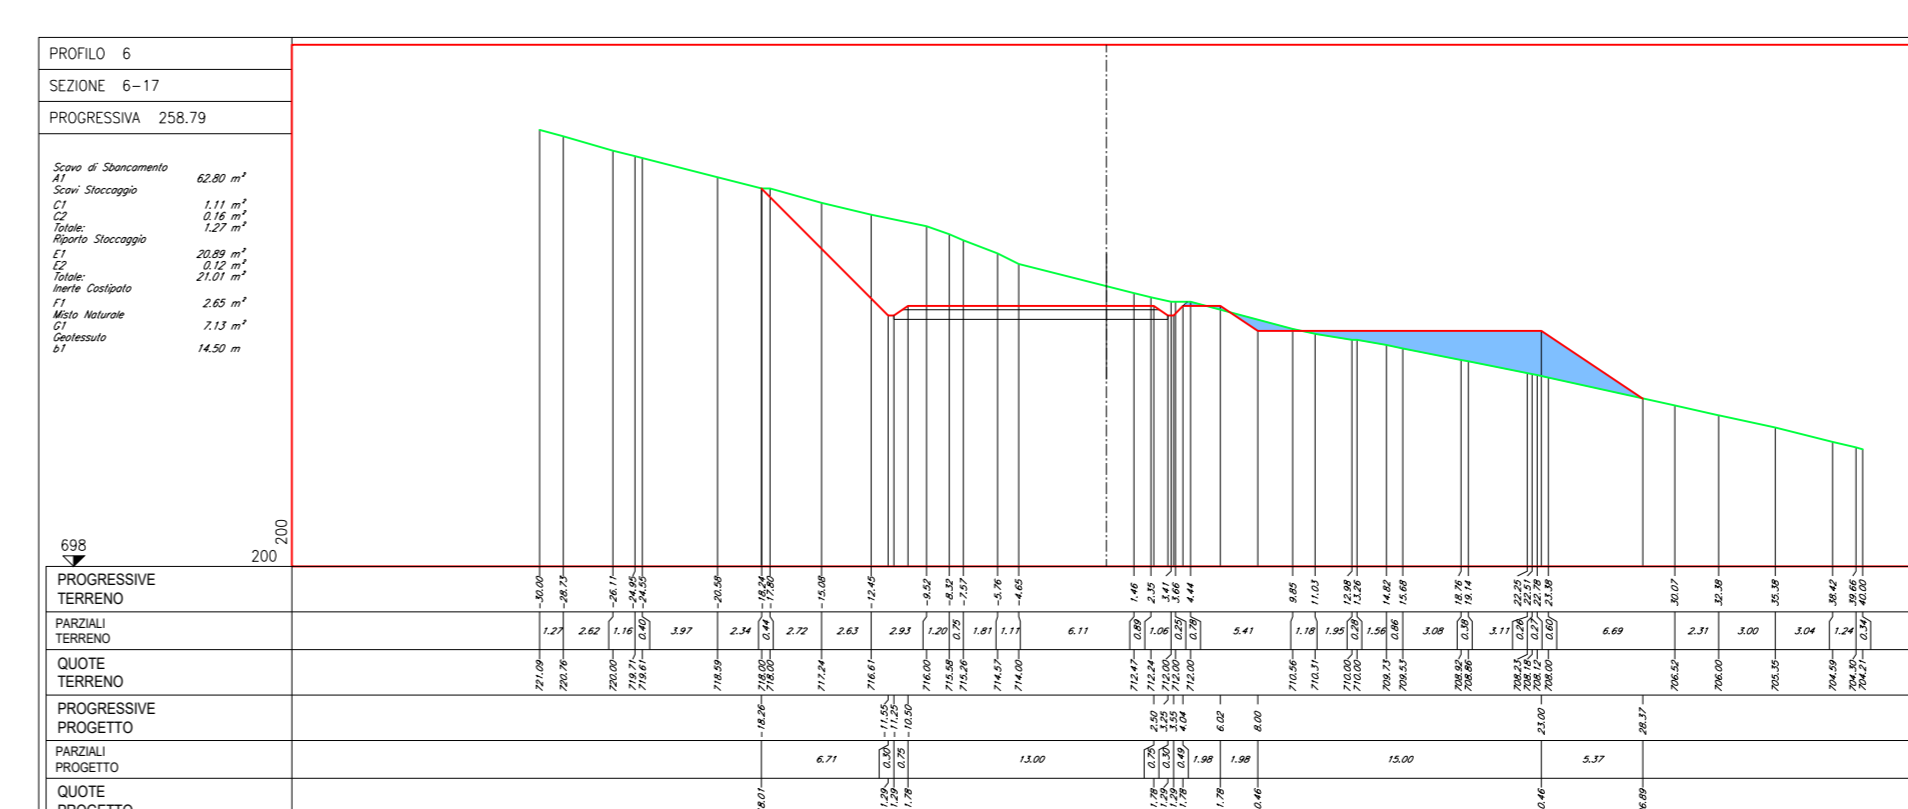

- NOTE:
- Nella fase di esercizio la strada compresa tra le sezioni trasversali n. 6-1-1 e 6-1-3 verrà rinaturalizzata allo stato "ante-operam".
  - Per le dimensioni e i materiali delle opere idrauliche indicate nella planimetria della fase di esercizio fare riferimento all'elaborato: Tipico opere idrauliche.
  - Le quote presenti sono espresse in metri.

Titolo: Planimetrie, profili e sezioni della piazzola CS06

CODICE ELABORATO GRAFICO  
**IT / EOL / E-CASI / PDF / C / PLN / 016 - a**

Visti / Timbri:

Note:

REVISIONI				
Data	Rev.	Descrizione revisioni	Elaborato	Approvato
15/11/2022	a	Prima emissione	Serbio srl	Asja Castellana Polizzi srl

NOTE:

- Le quote presenti sono espresse in metri.

**LEGENDA:**

- PROFILO TERRENO
- PROFILO PROGETTO
- CASSONETTO STRADALE
- SCOTICO
- PARTE DI SEZIONE DA RINATAZZARE NELLA FASE DI ESERCIZIO ALLO STATO ANTE-OPERAM