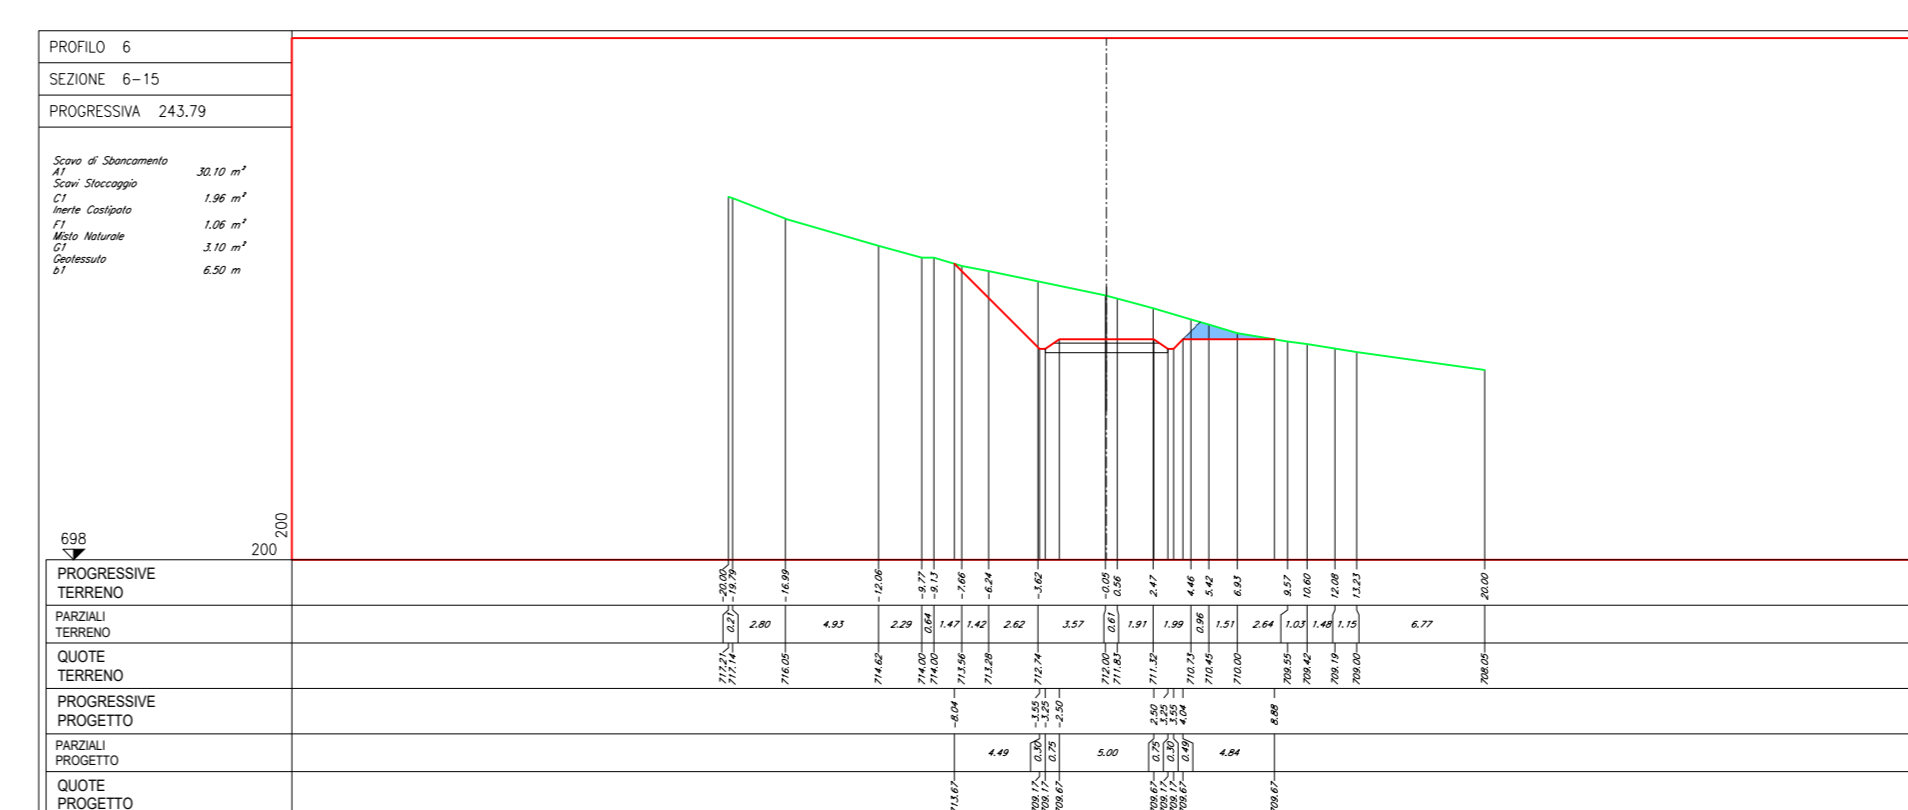

- NOTE:
- Nella fase di esercizio la strada compresa tra le sezioni trasversali n. 6-1-1 e 6-1-3 verrà rinaturalizzata allo stato "ante-operam".
  - Per le dimensioni e i materiali delle opere idrauliche indicate nella planimetria della fase di esercizio fare riferimento all'elaborato: Tipico opere idrauliche.
  - Le quote presenti sono espresse in metri.

LEGENDA:

- PROFILO TERRENO
- PROFILO PROGETTO

PROFILO LONGITUDINALE - FASE DI COSTRUZIONE E DI ESERCIZIO

Regione: Sicilia  
 Provincia: Palermo  
 Comune: Castellana Sicula - Polizzi Generosa  
 Localita': Cozzo Baglianello  
 Castellana Sicula  
 Progetto Definitivo

Titolo: Planimetrie, profili e sezioni della piazzola CS06

CODICE ELABORATO GRAFICO  
**IT / EOL / E-CASI / PDF / C / PLN / 016 - a**

Visti / Timbri:

Note:

REVISIONI				
Data	Rev.	Descrizione revisioni	Elaborato	Approvato
15/11/2022	a	Prima emissione	Serbio srl	Asja Castellana Polizzi srl

NOTE:

- Le quote presenti sono espresse in metri.

**LEGENDA:**

- PROFILO TERRENO
- PROFILO PROGETTO
- CASSONETTO STRADALE
- SCOTICO
- PARTE DI SEZIONE DA RINATAZZARE NELLA FASE DI ESERCIZIO ALLO STATO ANTE-OPERAM