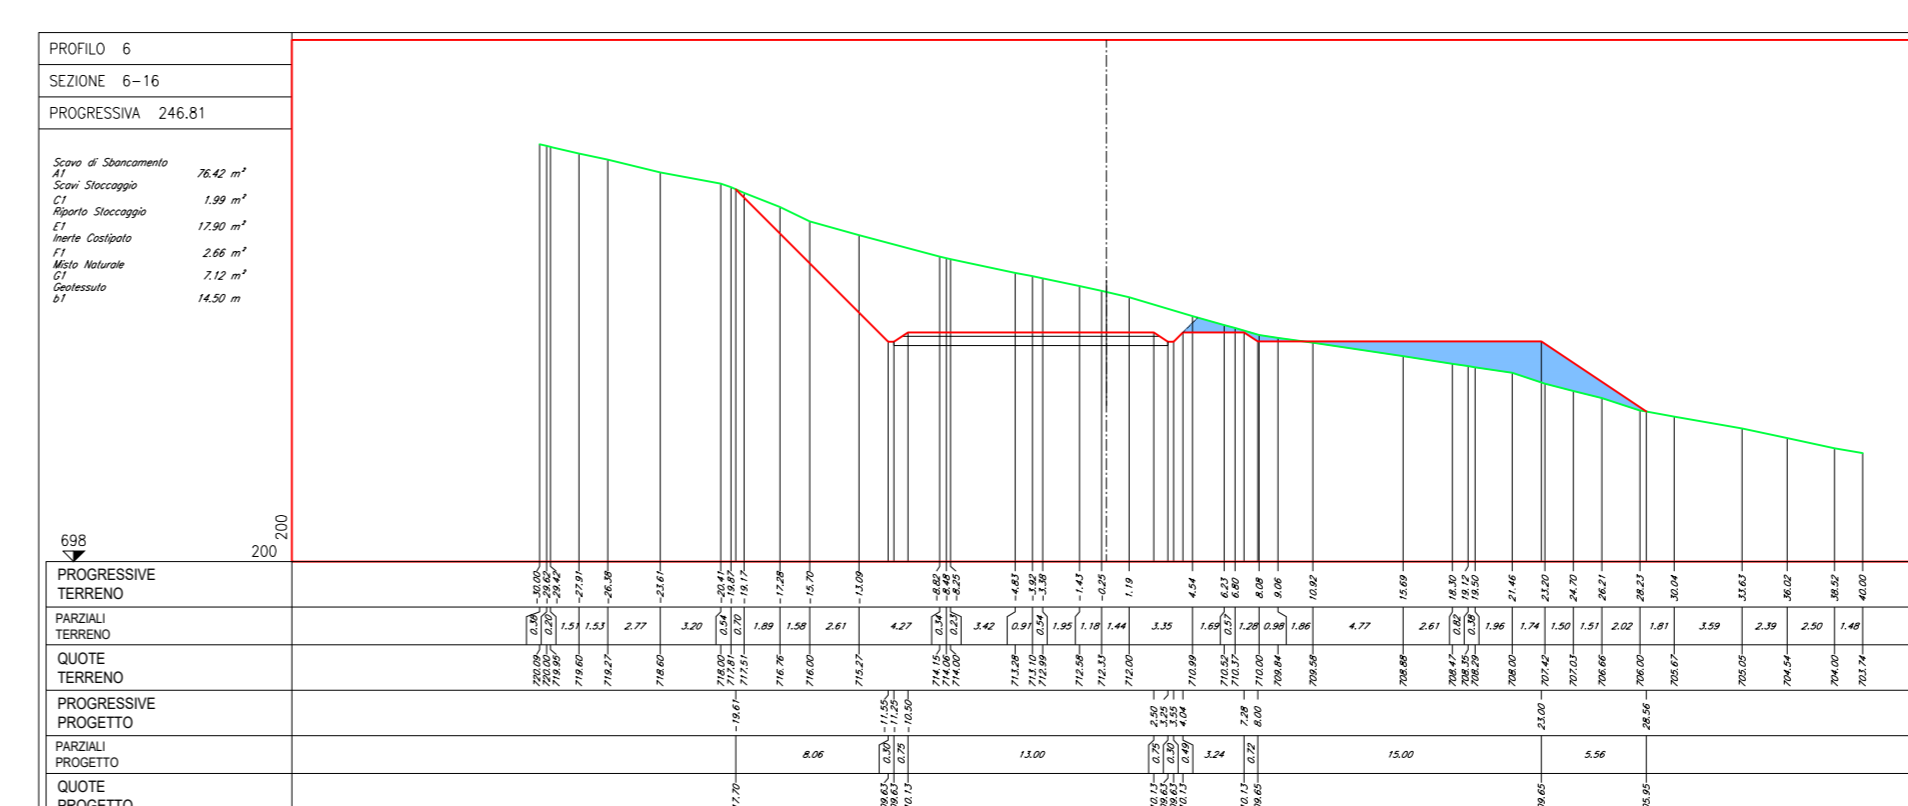

- NOTE:
- Nella fase di esercizio la strada compresa tra le sezioni trasversali n. 6-1-1 e 6-1-3 verrà rinaturalizzata allo stato "ante-operam".
  - Per le dimensioni e i materiali delle opere idrauliche indicate nella planimetria della fase di esercizio fare riferimento all'elaborato: Tipico opere idrauliche.
  - Le quote presenti sono espresse in metri.

Titolo: Planimetrie, profili e sezioni della piazzola CS06

CODICE ELABORATO GRAFICO  
**IT / EOL / E-CASI / PDF / C / PLN / 016 - a**

Visti / Timbri:

Note:

REVISIONI				
Data	Rev.	Descrizione revisioni	Elaborato	Approvato
15/11/2022	a	Prima emissione	Serbio srl	Asja Castellana Polizzi srl

NOTE:

- Le quote presenti sono espresse in metri.

**LEGENDA:**

- PROFILO TERRENO
- PROFILO PROGETTO
- CASSONETTO STRADALE
- SCOTICO
- PARTE DI SEZIONE DA RINATAZZARE NELLA FASE DI ESERCIZIO ALLO STATO ANTE-OPERAM