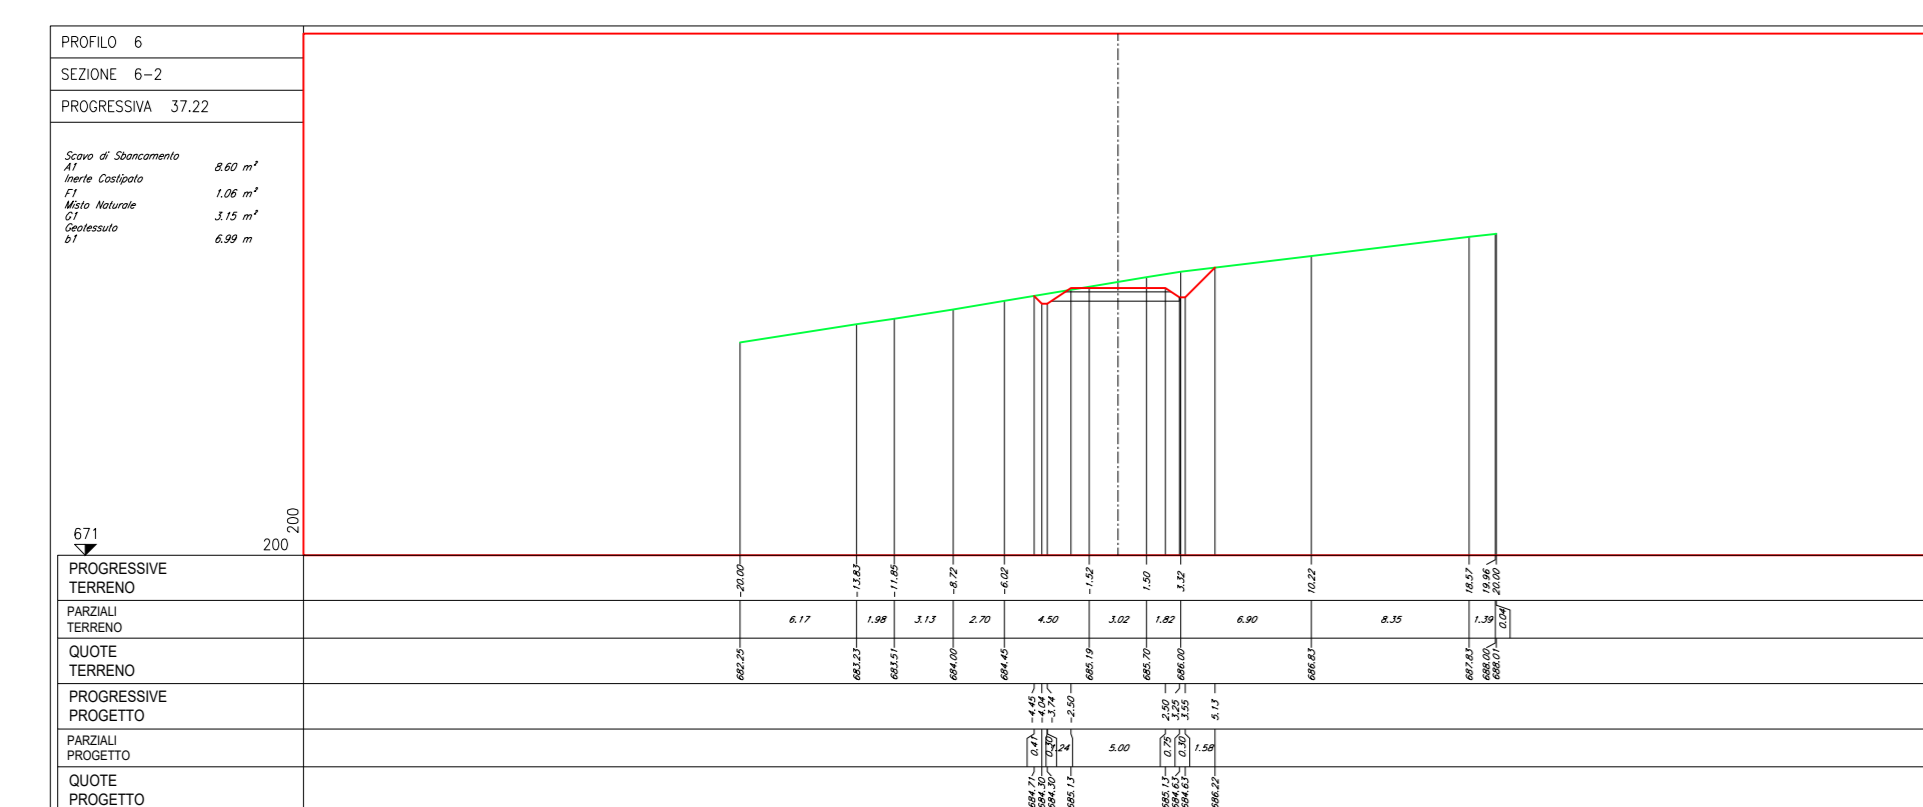

- NOTE:
- Nella fase di esercizio la strada compresa tra le sezioni trasversali n. 6-1-1 e 6-1-3 verrà rinaturalizzata allo stato "ante-operam".
  - Per le dimensioni e i materiali delle opere idrauliche indicate nella planimetria della fase di esercizio fare riferimento all'elaborato: Tipico opere idrauliche.
  - Le quote presenti sono espresse in metri.

LEGENDA:

- PROFILO TERRENO
- PROFILO PROGETTO

PROFILO LONGITUDINALE - FASE DI COSTRUZIONE E DI ESERCIZIO

Regione: Sicilia  
 Provincia: Palermo  
 Comune: Castellana Sicula - Polizzi Generosa  
 Localita': Cozzo Baglianello  
 Castellana Sicula  
 Progetto Definitivo

Titolo: Planimetrie, profili e sezioni della piazzola CS06

CODICE ELABORATO GRAFICO  
**IT / EOL / E-CASI / PDF / C / PLN / 016 - a**

Visti / Timbri:

Note:

REVISIONI				
Data	Rev.	Descrizione revisioni	Elaborato	Approvato
15/11/2022	a	Prima emissione	Serbio srl	Asja Castellana Polizzi srl

NOTE:

- Le quote presenti sono espresse in metri.

**LEGENDA:**

- PROFILO TERRENO
- PROFILO PROGETTO
- CASSONETTO STRADALE
- SCOTICO
- PARTE DI SEZIONE DA RINATAZZARE NELLA FASE DI ESERCIZIO ALLO STATO ANTE-OPERAM