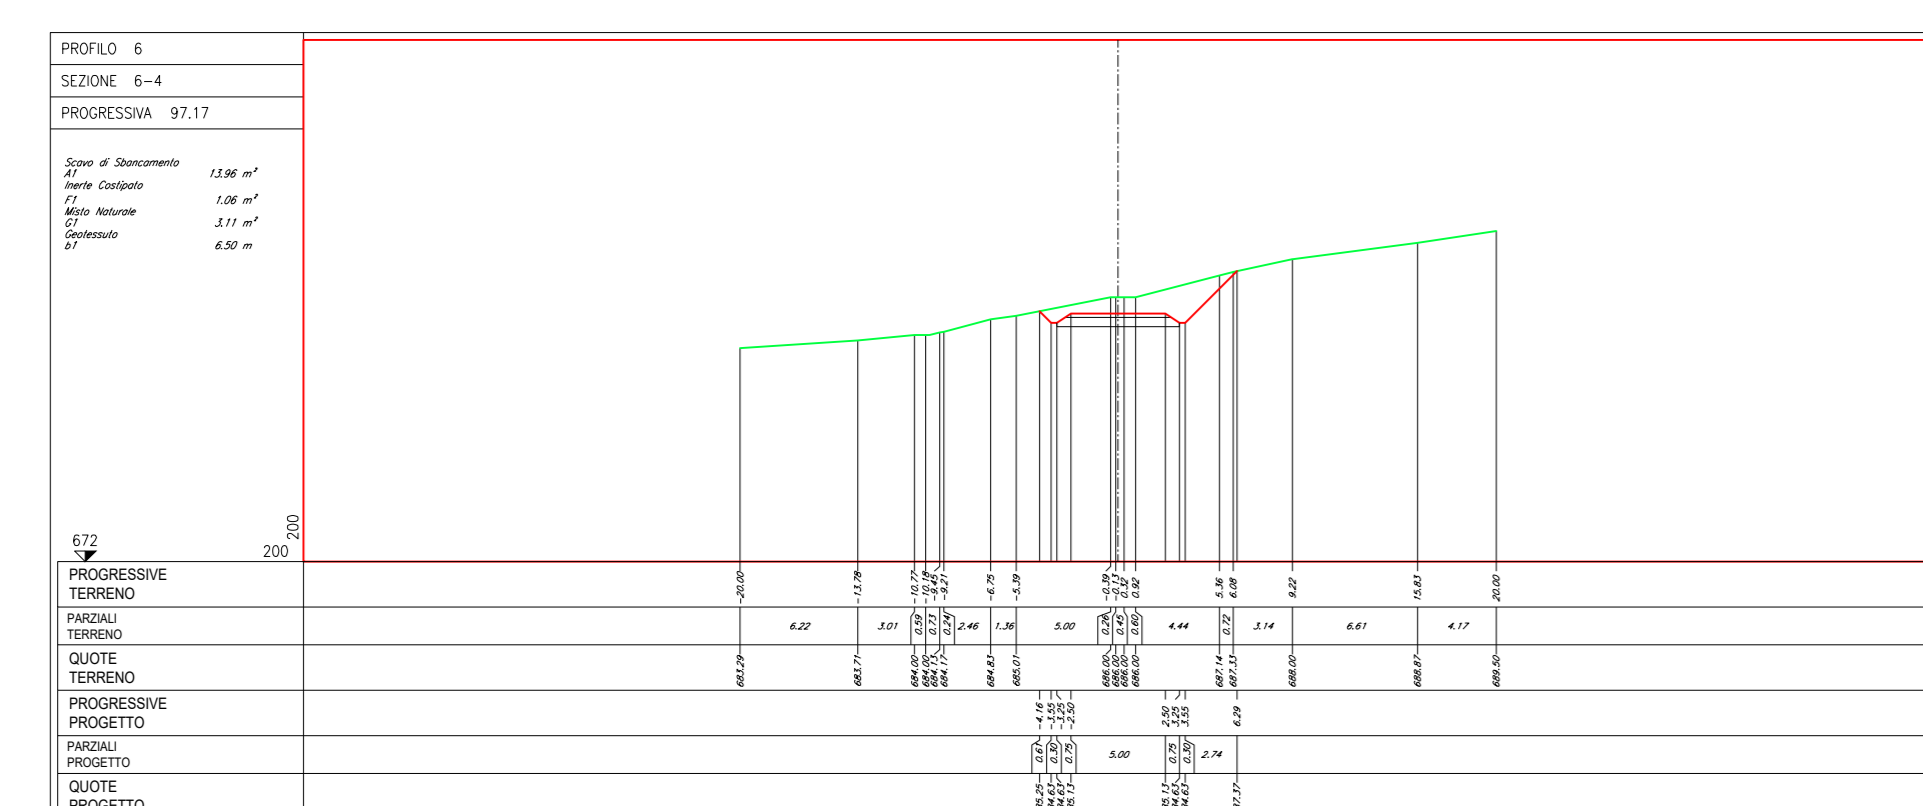

- NOTE:
- Nella fase di esercizio la strada compresa tra le sezioni trasversali n. 6-1-1 e 6-1-3 verrà rinaturalizzata allo stato "ante-operam".
  - Per le dimensioni e i materiali delle opere idrauliche indicate nella planimetria della fase di esercizio fare riferimento all'elaborato: Tipico opere idrauliche.
  - Le quote presenti sono espresse in metri.

LEGENDA:

- PROFILO TERRENO
- PROFILO PROGETTO

PROFILO LONGITUDINALE - FASE DI COSTRUZIONE E DI ESERCIZIO

Regione: Sicilia  
 Provincia: Palermo  
 Comune: Castellana Sicula - Polizzi Generosa  
 Localita': Cozzo Baglianello  
 Castellana Sicula  
 Progetto Definitivo

Titolo: Planimetrie, profili e sezioni della piazzola CS06

CODICE ELABORATO GRAFICO  
**IT / EOL / E-CASI / PDF / C / PLN / 016 - a**

Visti / Timbri:

Note:

REVISIONI				
Data	Rev.	Descrizione revisioni	Elaborato	Approvato
15/11/2022	a	Prima emissione	Serbio srl	Asja Castellana Polizzi srl

NOTE:

- Le quote presenti sono espresse in metri.

**LEGENDA:**

- PROFILO TERRENO
- PROFILO PROGETTO
- CASSONETTO STRADALE
- SCOTICO
- PARTE DI SEZIONE DA RINATAZZARE NELLA FASE DI ESERCIZIO ALLO STATO ANTE-OPERAM