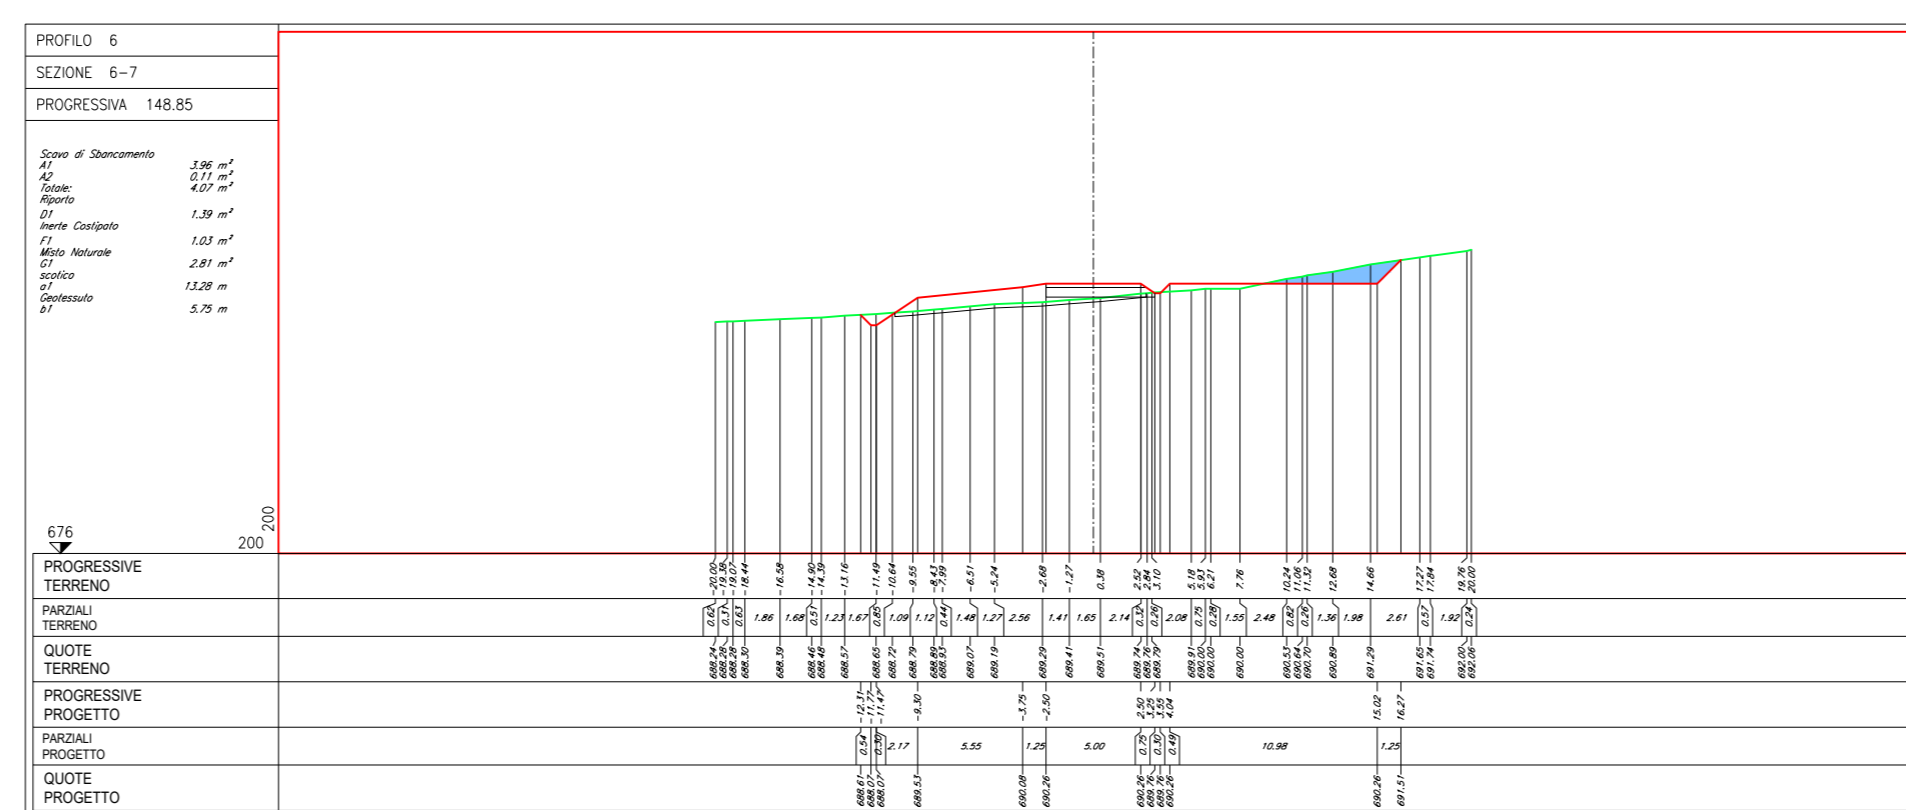

- NOTE:
- Nella fase di esercizio la strada compresa tra le sezioni trasversali n. 6-1-1 e 6-1-3 verrà rinaturalizzata allo stato "ante-operam".
  - Per le dimensioni e i materiali delle opere idrauliche indicate nella planimetria della fase di esercizio fare riferimento all'elaborato: Tipico opere idrauliche.
  - Le quote presenti sono espresse in metri.

LEGENDA:

- PROFILO TERRENO
- PROFILO PROGETTO

PROFILO LONGITUDINALE - FASE DI COSTRUZIONE E DI ESERCIZIO

Regione: Sicilia  
 Provincia: Palermo  
 Comune: Castellana Sicula - Polizzi Generosa  
 Localita': Cozzo Baglianello  
 Castellana Sicula  
 Progetto Definitivo

Titolo: Planimetrie, profili e sezioni della piazzola CS06

CODICE ELABORATO GRAFICO  
**IT / EOL / E-CASI / PDF / C / PLN / 016 - a**

Visti / Timbri:

Note:

REVISIONI				
Data	Rev.	Descrizione revisioni	Elaborato	Approvato
15/11/2022	a	Prima emissione	Serbio srl	Asja Castellana Polizzi srl

NOTE:

- Le quote presenti sono espresse in metri.

**LEGENDA:**

- PROFILO TERRENO
- PROFILO PROGETTO
- CASSONETTO STRADALE
- SCOTICO
- PARTE DI SEZIONE DA RINATAZZARE NELLA FASE DI ESERCIZIO ALLO STATO ANTE-OPERAM