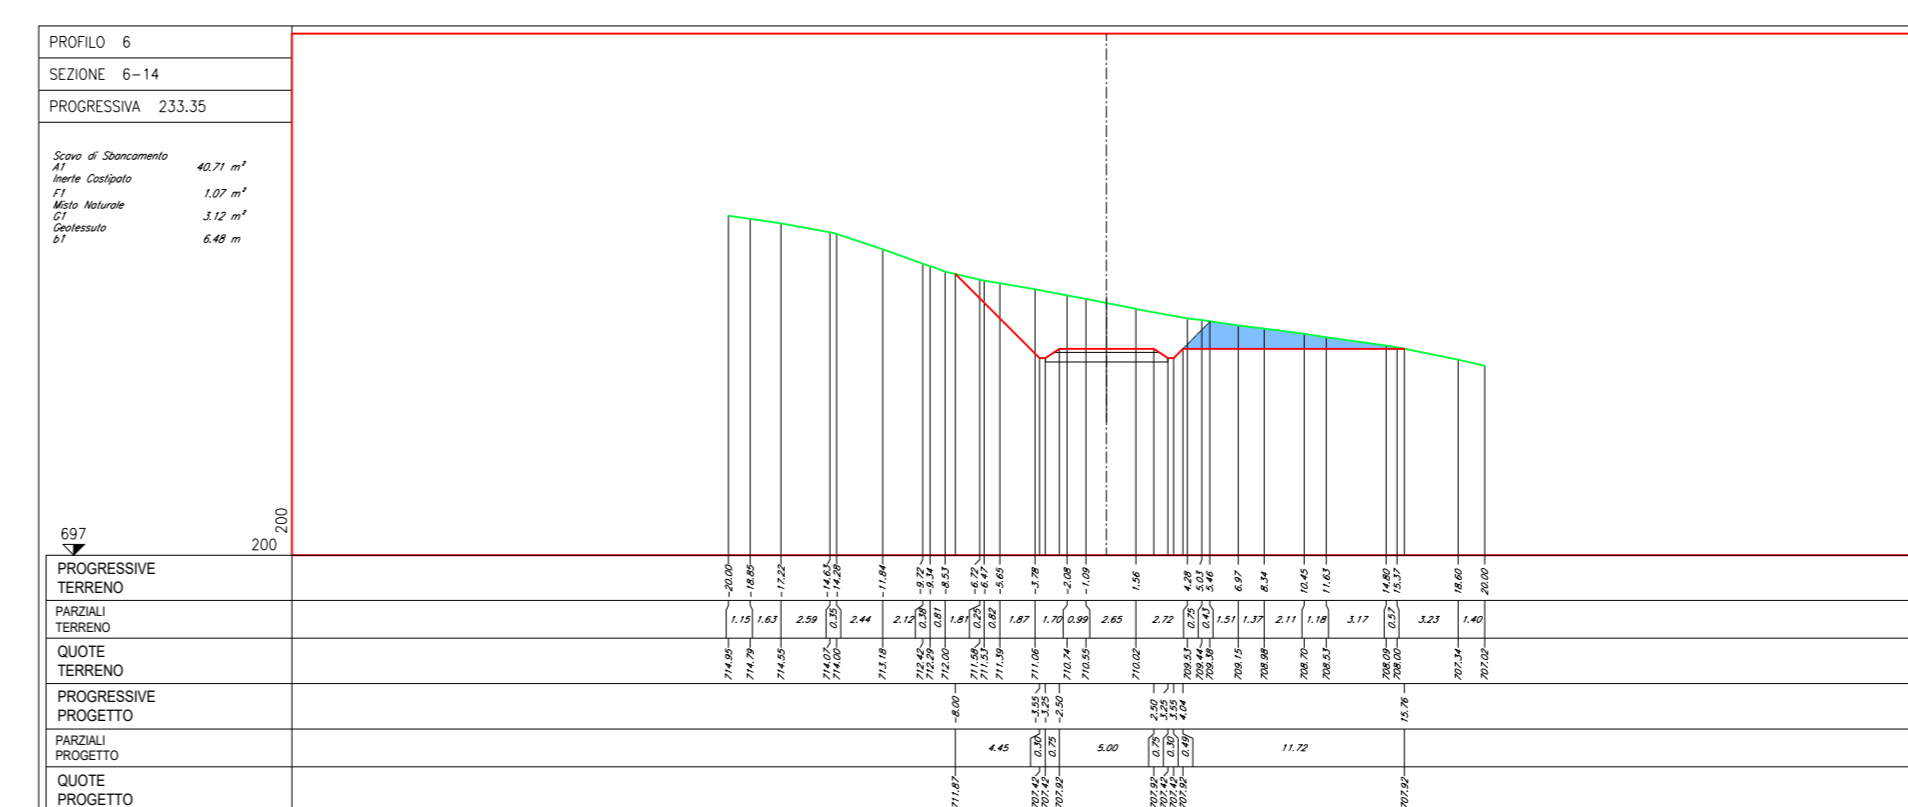

- NOTE:
- Nella fase di esercizio la strada compresa tra le sezioni trasversali n. 6-1-1 e 6-1-3 verrà rinaturalizzata allo stato "ante-operam".
  - Per le dimensioni e i materiali delle opere idrauliche indicate nella planimetria della fase di esercizio fare riferimento all'elaborato: Tipico opere idrauliche.
  - Le quote presenti sono espresse in metri.

LEGENDA:

- PROFILO TERRENO
- PROFILO PROGETTO

PROFILO LONGITUDINALE - FASE DI COSTRUZIONE E DI ESERCIZIO

Regione: Sicilia  
 Provincia: Palermo  
 Comune: Castellana Sicula - Polizzi Generosa  
 Localita': Cozzo Baglianello  
 Castellana Sicula  
 Progetto Definitivo

Titolo: Planimetrie, profili e sezioni della piazzola CS06

CODICE ELABORATO GRAFICO  
**IT / EOL / E-CASI / PDF / C / PLN / 016 - a**

Visti / Timbri:

Note:

REVISIONI				
Data	Rev.	Descrizione revisioni	Elaborato	Approvato
15/11/2022	a	Prima emissione	Serbio srl	Asja Castellana Polizzi srl

NOTE:

- Le quote presenti sono espresse in metri.

**LEGENDA:**

- PROFILO TERRENO
- PROFILO PROGETTO
- CASSONETTO STRADALE
- SCOTICO
- PARTE DI SEZIONE DA RINATAZZARE NELLA FASE DI ESERCIZIO ALLO STATO ANTE-OPERAM