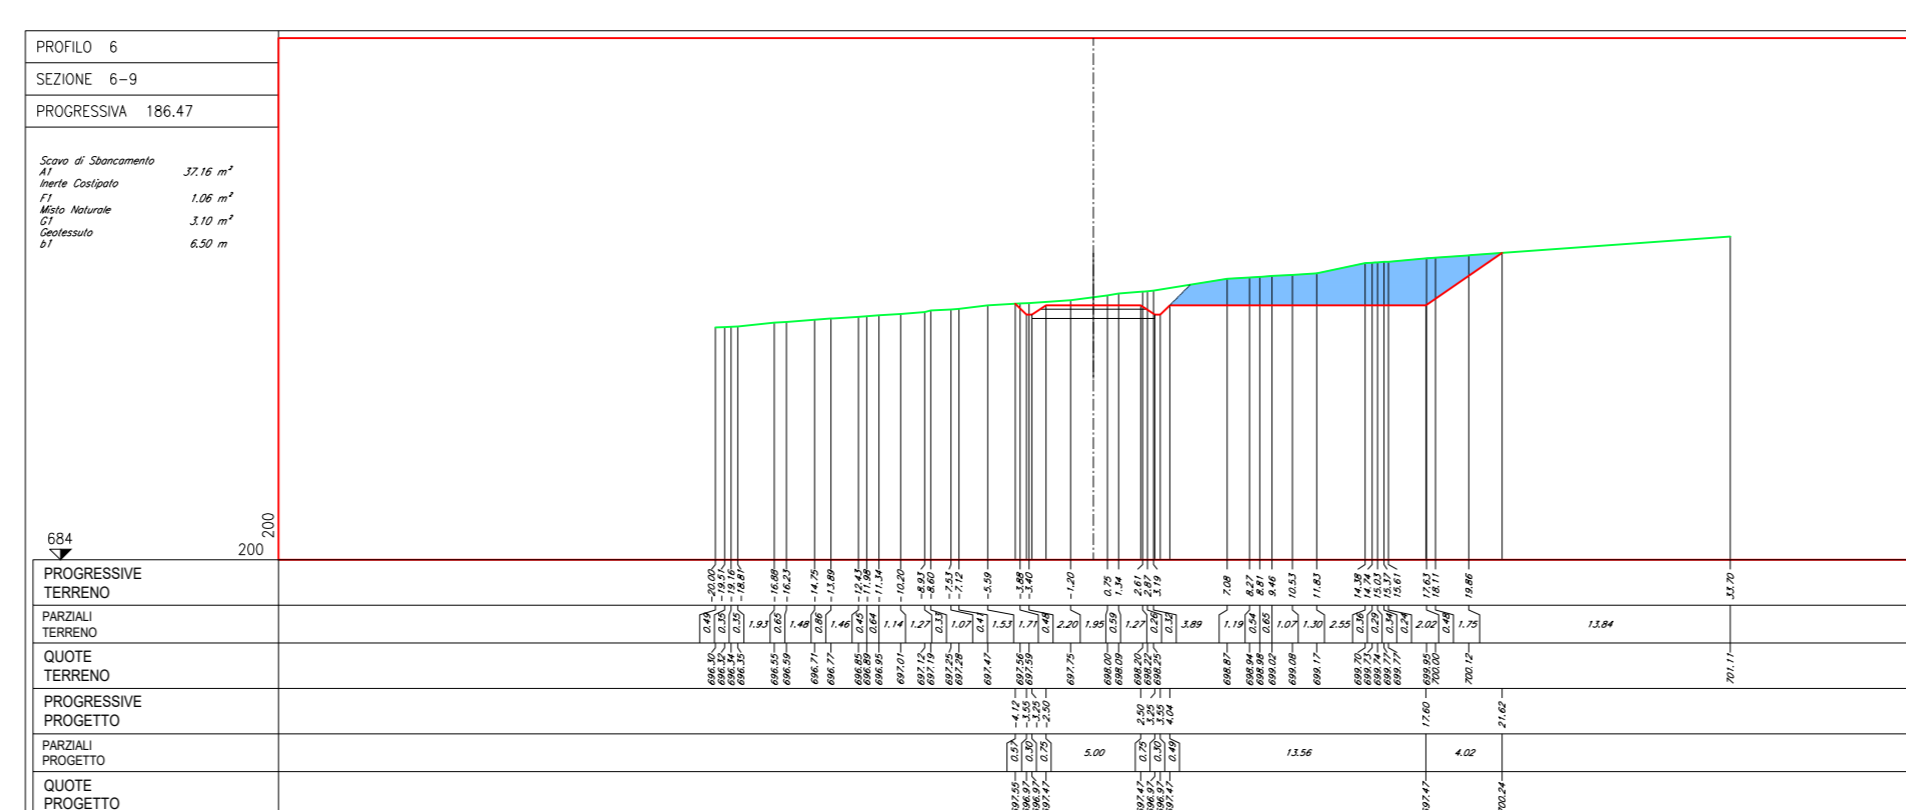

- NOTE:
- Nella fase di esercizio la strada compresa tra le sezioni trasversali n. 6-1-1 e 6-1-3 verrà rinaturalizzata allo stato "ante-operam".
  - Per le dimensioni e i materiali delle opere idrauliche indicate nella planimetria della fase di esercizio fare riferimento all'elaborato: Tipico opere idrauliche.
  - Le quote presenti sono espresse in metri.

LEGENDA:

- PROFILO TERRENO
- PROFILO PROGETTO

PROFILO LONGITUDINALE - FASE DI COSTRUZIONE E DI ESERCIZIO

Regione: Sicilia  
 Provincia: Palermo  
 Comune: Castellana Sicula - Polizzi Generosa  
 Localita': Cozzo Baglianello  
 Castellana Sicula  
 Progetto Definitivo

Titolo: Planimetrie, profili e sezioni della piazzola CS06

CODICE ELABORATO GRAFICO  
**IT / EOL / E-CASI / PDF / C / PLN / 016 - a**

Visti / Timbri:

Note:

REVISIONI				
Data	Rev.	Descrizione revisioni	Elaborato	Approvato
15/11/2022	a	Prima emissione	Serbio srl	Asja Castellana Polizzi srl

NOTE:

- Le quote presenti sono espresse in metri.

**LEGENDA:**

- PROFILO TERRENO
- PROFILO PROGETTO
- CASSONETTO STRADALE
- SCOTICO
- PARTE DI SEZIONE DA RINATAZZARE NELLA FASE DI ESERCIZIO ALLO STATO ANTE-OPERAM