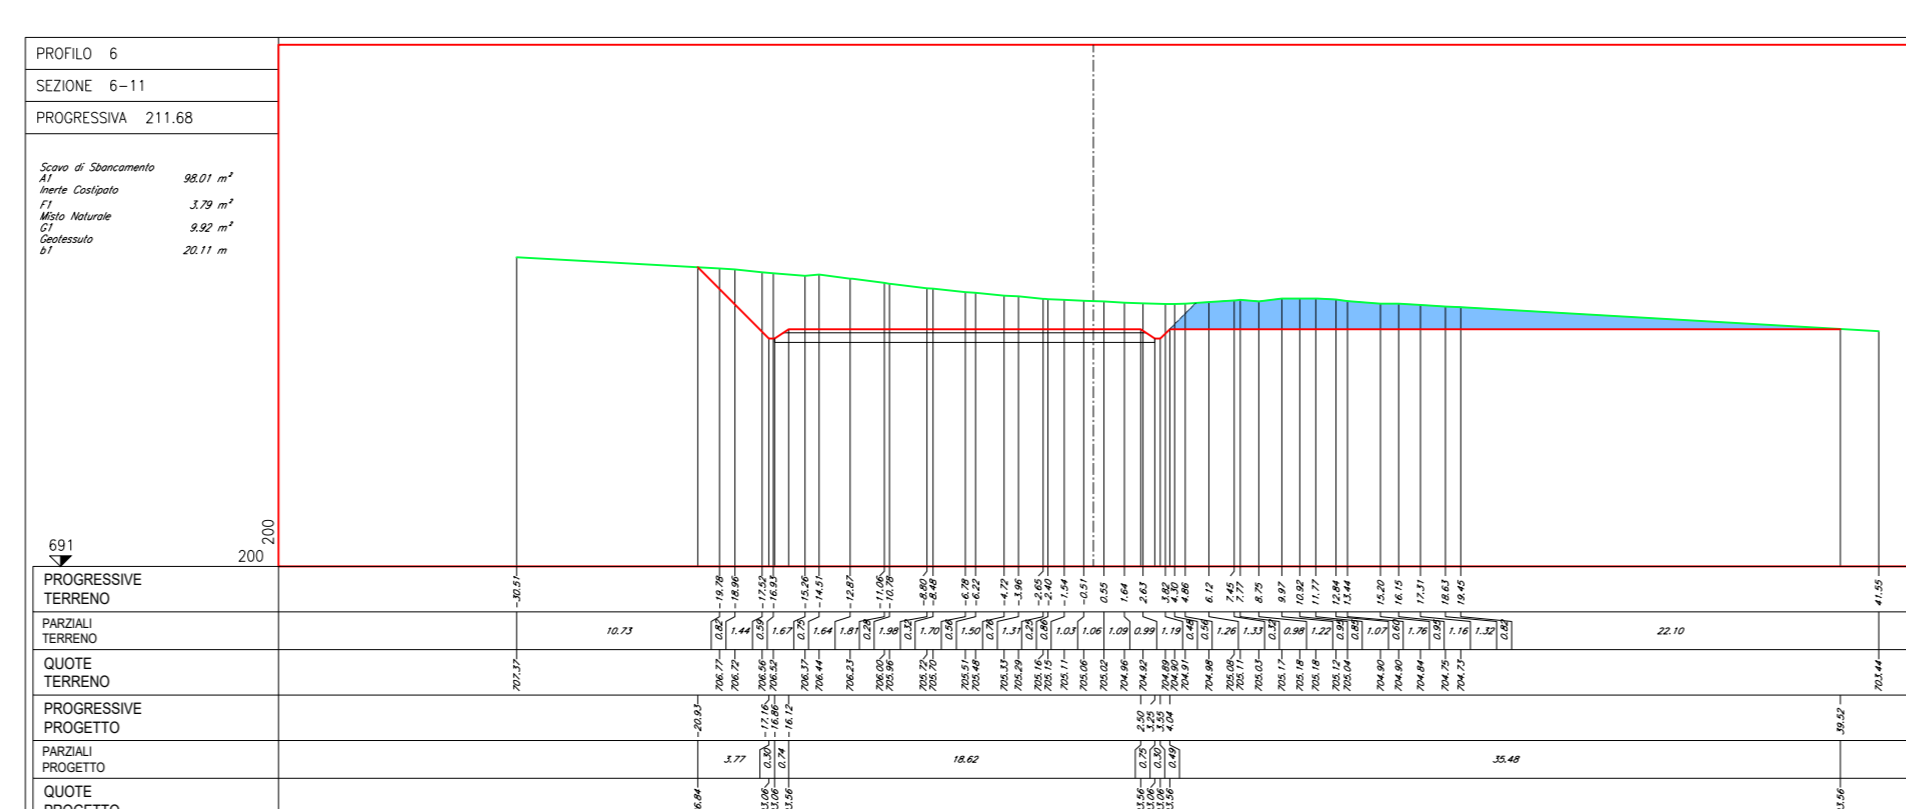

- NOTE:
- Nella fase di esercizio la strada compresa tra le sezioni trasversali n. 6-1-1 e 6-1-3 verrà rinaturalizzata allo stato "ante-operam".
  - Per le dimensioni e i materiali delle opere idrauliche indicate nella planimetria della fase di esercizio fare riferimento all'elaborato: Tipico opere idrauliche.
  - Le quote presenti sono espresse in metri.

LEGENDA:

- PROFILO TERRENO
- PROFILO PROGETTO

PROFILO LONGITUDINALE - FASE DI COSTRUZIONE E DI ESERCIZIO

Regione: Sicilia  
 Provincia: Palermo  
 Comune: Castellana Sicula - Polizzi Generosa  
 Localita': Cozzo Baglianello  
 Castellana Sicula  
 Progetto Definitivo

Titolo: Planimetrie, profili e sezioni della piazzola CS06

CODICE ELABORATO GRAFICO  
**IT / EOL / E-CASI / PDF / C / PLN / 016 - a**

Visti / Timbri:

Note:

REVISIONI				
Data	Rev.	Descrizione revisioni	Elaborato	Approvato
15/11/2022	a	Prima emissione	Serbio srl	Asja Castellana Polizzi srl

NOTE:

- Le quote presenti sono espresse in metri.

**LEGENDA:**

- PROFILO TERRENO
- PROFILO PROGETTO
- CASSONETTO STRADALE
- SCOTICO
- PARTE DI SEZIONE DA RINATAZZARE NELLA FASE DI ESERCIZIO ALLO STATO ANTE-OPERAM