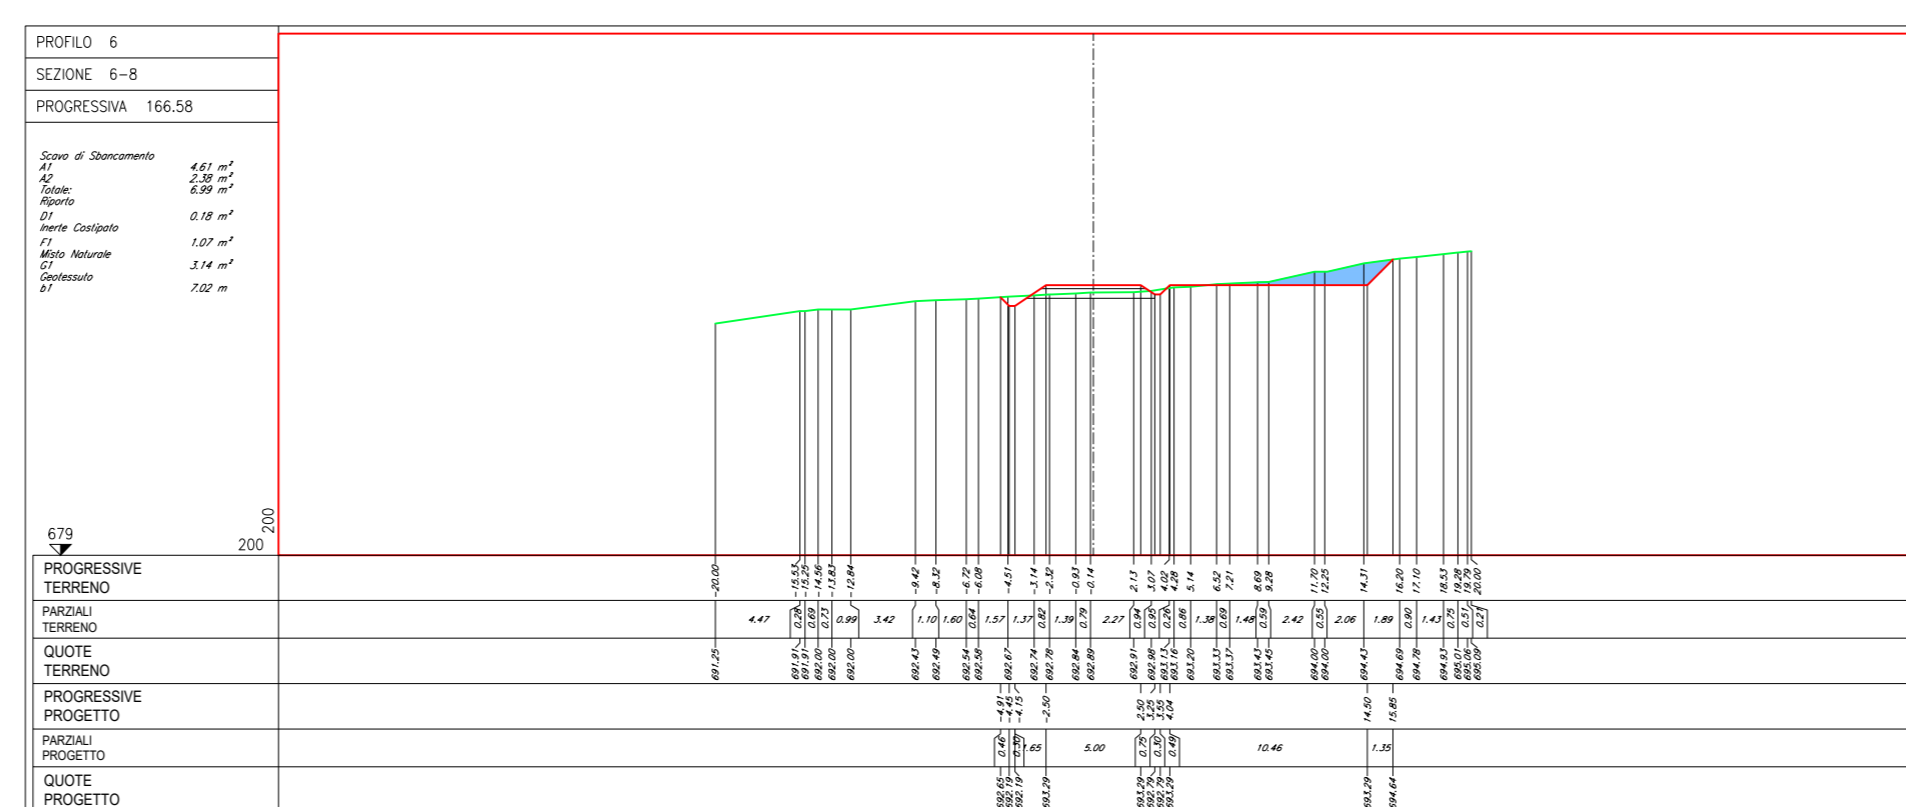

- NOTE:
- Nella fase di esercizio la strada compresa tra le sezioni trasversali n. 6-1-1 e 6-1-3 verrà rinaturalizzata allo stato "ante-operam".
  - Per le dimensioni e i materiali delle opere idrauliche indicate nella planimetria della fase di esercizio fare riferimento all'elaborato: Tipico opere idrauliche.
  - Le quote presenti sono espresse in metri.

Titolo: Planimetrie, profili e sezioni della piazzola CS06

CODICE ELABORATO GRAFICO  
**IT / EOL / E-CASI / PDF / C / PLN / 016 - a**

Visti / Timbri:

Note:

REVISIONI				
Data	Rev.	Descrizione revisioni	Elaborato	Approvato
15/11/2022	a	Prima emissione	Serbio srl	Asja Castellana Polizzi srl

NOTE:

- Le quote presenti sono espresse in metri.

**LEGENDA:**

- PROFILO TERRENO
- PROFILO PROGETTO
- CASSONETTO STRADALE
- SCOTICO
- PARTE DI SEZIONE DA RINATAZZARE NELLA FASE DI ESERCIZIO ALLO STATO ANTE-OPERAM