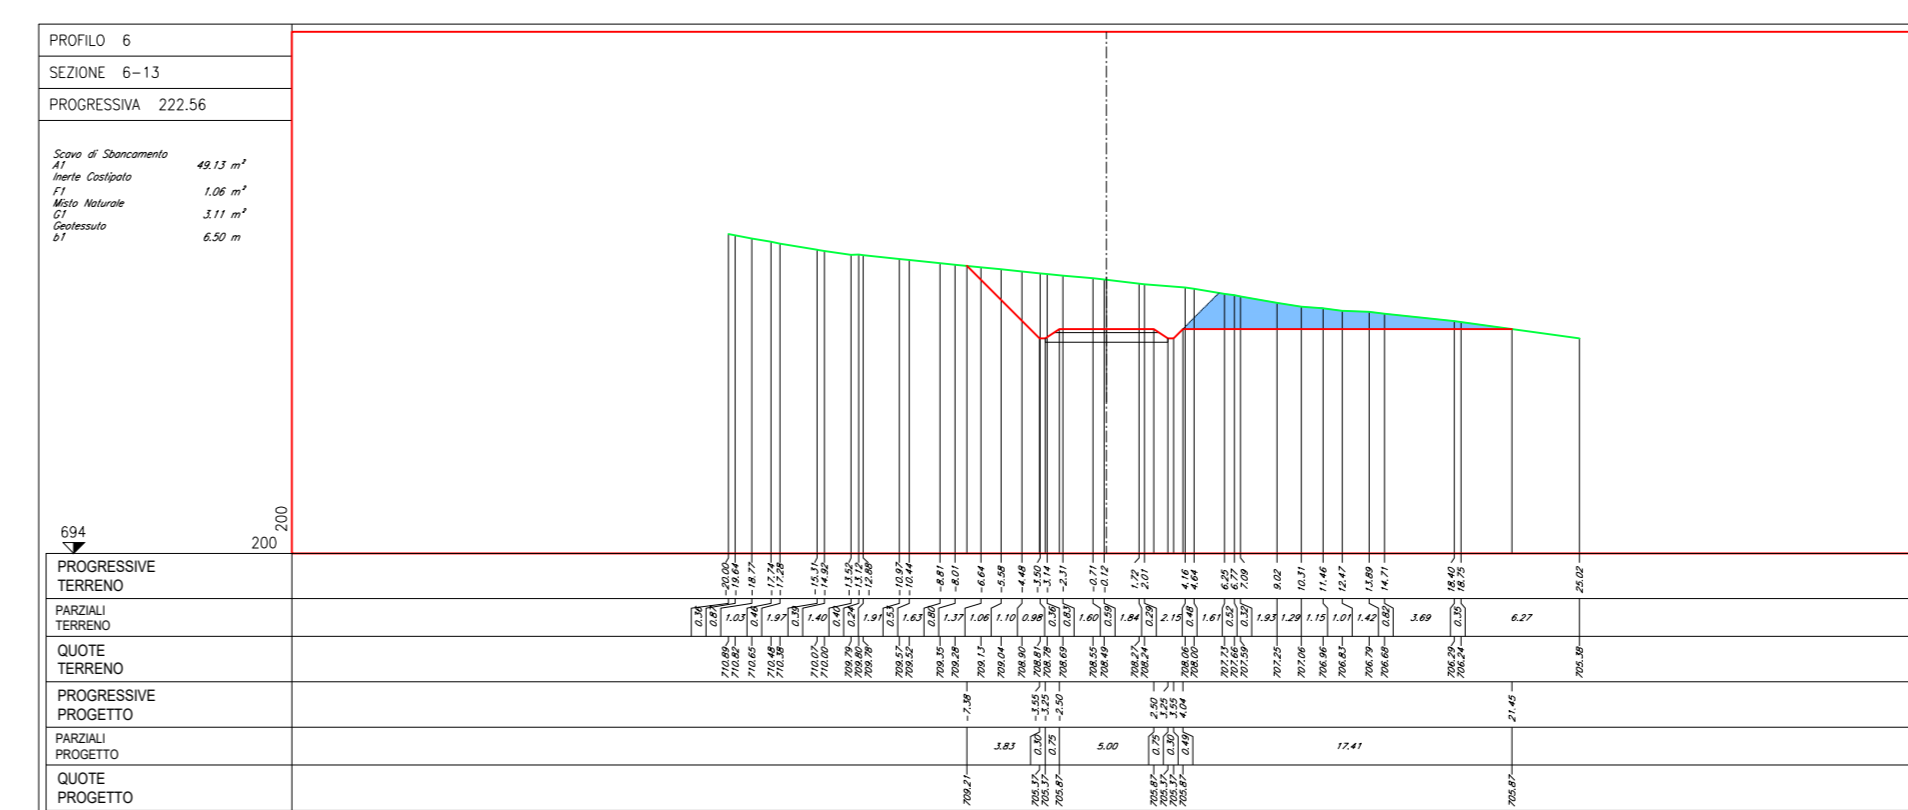

- NOTE:
- Nella fase di esercizio la strada compresa tra le sezioni trasversali n. 6-1-1 e 6-1-3 verrà rinaturalizzata allo stato "ante-operam".
  - Per le dimensioni e i materiali delle opere idrauliche indicate nella planimetria della fase di esercizio fare riferimento all'elaborato: Tipico opere idrauliche.
  - Le quote presenti sono espresse in metri.

Titolo: Planimetrie, profili e sezioni della piazzola CS06

CODICE ELABORATO GRAFICO  
**IT / EOL / E-CASI / PDF / C / PLN / 016 - a**

Visti / Timbri:

Note:

REVISIONI				
Data	Rev.	Descrizione revisioni	Elaborato	Approvato
15/11/2022	a	Prima emissione	Serbio srl	Asja Castellana Polizzi srl

NOTE:

- Le quote presenti sono espresse in metri.

**LEGENDA:**

- PROFILO TERRENO
- PROFILO PROGETTO
- CASSONETTO STRADALE
- SCOTICO
- PARTE DI SEZIONE DA RINATAZZARE NELLA FASE DI ESERCIZIO ALLO STATO ANTE-OPERAM