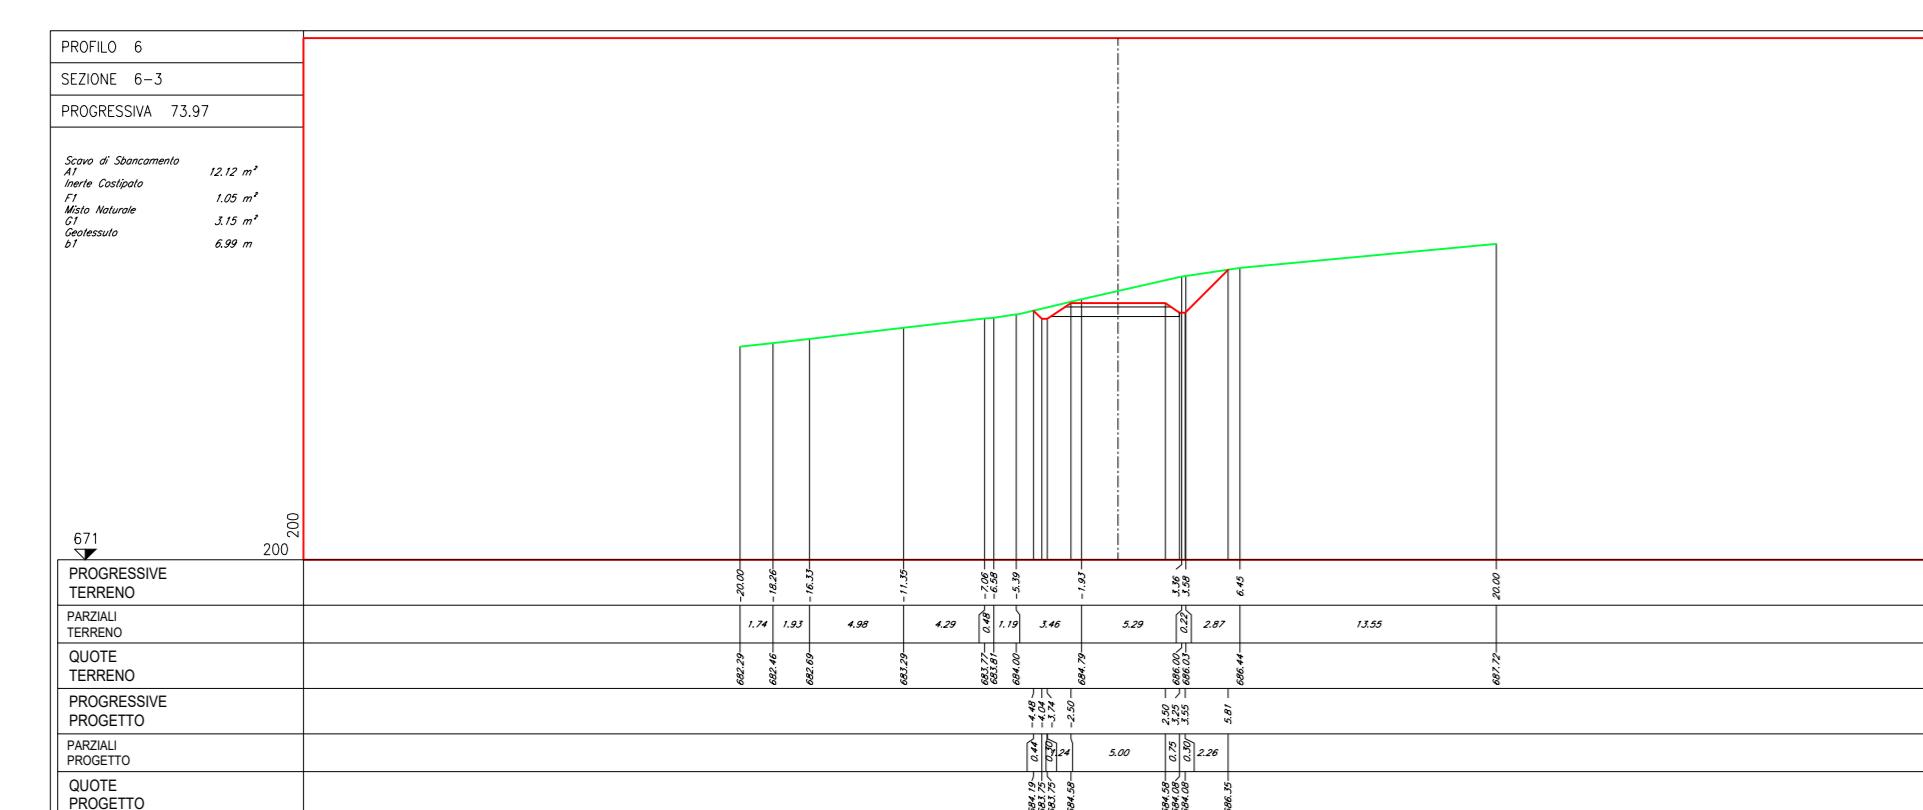

- NOTE:
- Nella fase di esercizio la strada compresa tra le sezioni trasversali n. 6-1-1 e 6-1-3 verrà rinaturalizzata allo stato "ante-operam".
  - Per le dimensioni e i materiali delle opere idrauliche indicate nella planimetria della fase di esercizio fare riferimento all'elaborato: Tipico opere idrauliche.
  - Le quote presenti sono espresse in metri.

LEGENDA:

- PROFILO TERRENO
- PROFILO PROGETTO

PROFILO LONGITUDINALE - FASE DI COSTRUZIONE E DI ESERCIZIO

Regione: Sicilia  
 Provincia: Palermo  
 Comune: Castellana Sicula - Polizzi Generosa  
 Localita': Cozzo Baglianello  
 Castellana Sicula  
 Progetto Definitivo

Titolo: Planimetrie, profili e sezioni della piazzola CS06

CODICE ELABORATO GRAFICO  
**IT / EOL / E-CASI / PDF / C / PLN / 016 - a**

Visti / Timbri:

Note:

REVISIONI				
Data	Rev.	Descrizione revisioni	Elaborato	Approvato
15/11/2022	a	Prima emissione	Serbio srl	Asja Castellana Polizzi srl

NOTE:

- Le quote presenti sono espresse in metri.

**LEGENDA:**

- PROFILO TERRENO
- PROFILO PROGETTO
- CASSONETTO STRADALE
- SCOTICO
- PARTE DI SEZIONE DA RINATAZZARE NELLA FASE DI ESERCIZIO ALLO STATO ANTE-OPERAM