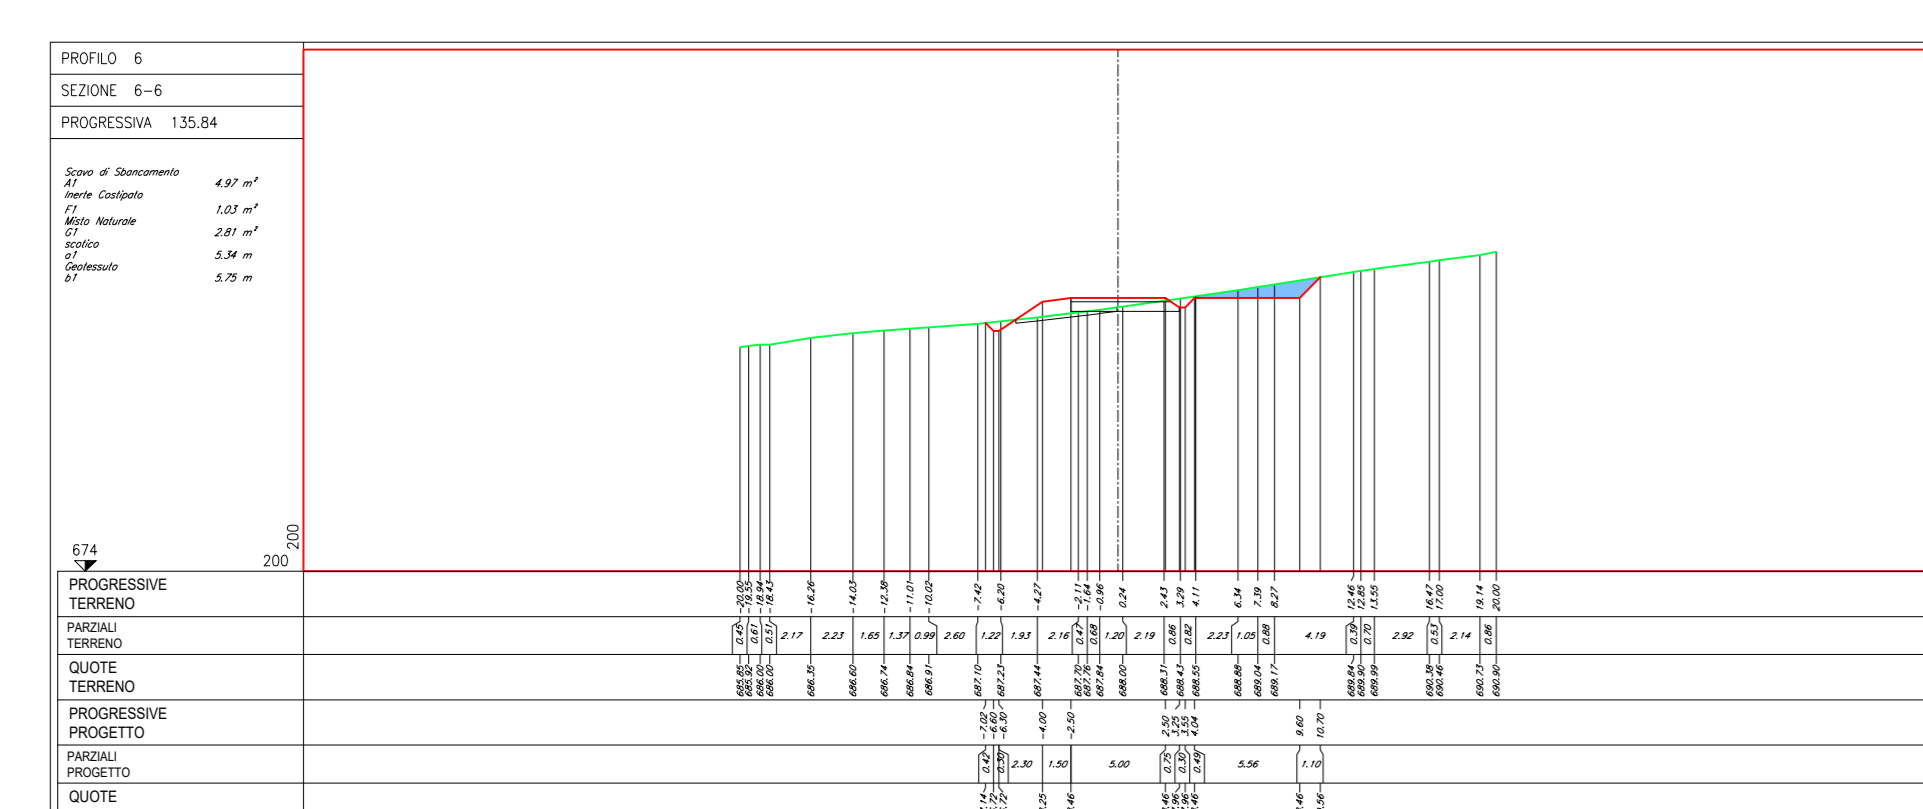

- NOTE:
- Nella fase di esercizio la strada compresa tra le sezioni trasversali n. 6-1-1 e 6-1-3 verrà rinaturalizzata allo stato "ante-operam".
  - Per le dimensioni e i materiali delle opere idrauliche indicate nella planimetria della fase di esercizio fare riferimento all'elaborato: Tipico opere idrauliche.
  - Le quote presenti sono espresse in metri.

LEGENDA:

- PROFILO TERRENO
- PROFILO PROGETTO

PROFILO LONGITUDINALE - FASE DI COSTRUZIONE E DI ESERCIZIO

Regione: Sicilia  
 Provincia: Palermo  
 Comune: Castellana Sicula - Polizzi Generosa  
 Localita': Cozzo Baglianello  
 Castellana Sicula  
 Progetto Definitivo

Titolo: Planimetrie, profili e sezioni della piazzola CS06

CODICE ELABORATO GRAFICO  
**IT / EOL / E-CASI / PDF / C / PLN / 016 - a**

Visti / Timbri:

Note:

REVISIONI				
Data	Rev.	Descrizione revisioni	Elaborato	Approvato
15/11/2022	a	Prima emissione	Serbio srl	Asja Castellana Polizzi srl

NOTE:

- Le quote presenti sono espresse in metri.

**LEGENDA:**

- PROFILO TERRENO
- PROFILO PROGETTO
- CASSONETTO STRADALE
- SCOTICO
- PARTE DI SEZIONE DA RINATAZZARE NELLA FASE DI ESERCIZIO ALLO STATO ANTE-OPERAM