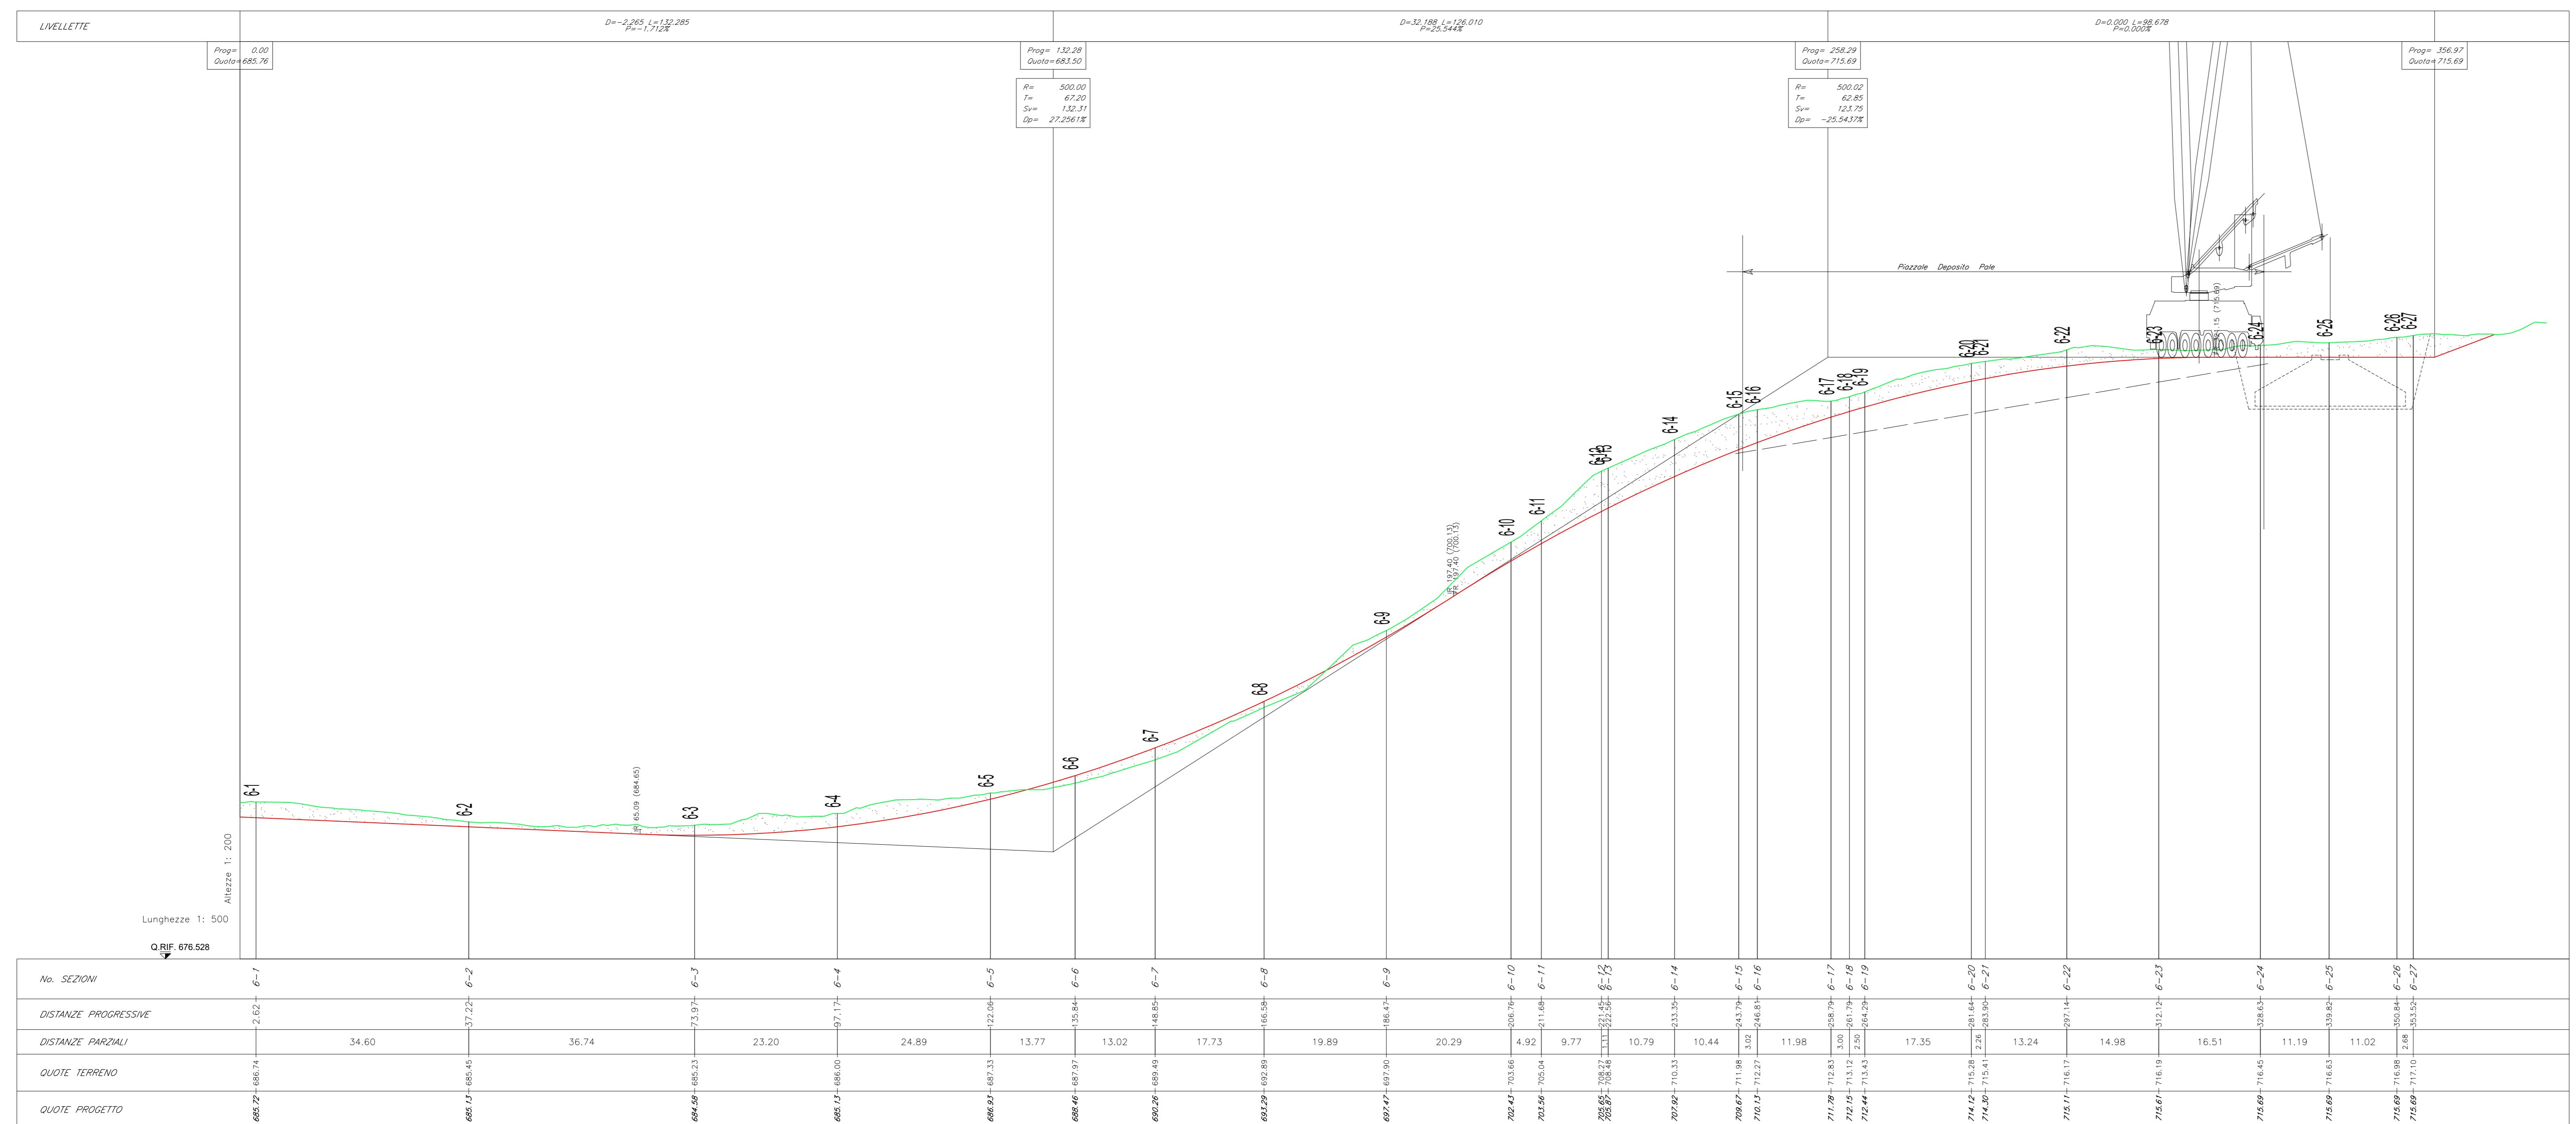

- NOTE:
- Nella fase di esercizio la strada compresa tra le sezioni trasversali n. 6-1-1 e 6-1-3 verrà rinaturalizzata allo stato "ante-operam".
  - Per le dimensioni e i materiali delle opere idrauliche indicate nella planimetria della fase di esercizio fare riferimento all'elaborato: Tipico opere idrauliche.
  - Le quote presenti sono espresse in metri.

LEGENDA:

- PROFILO TERRENO
- PROFILO PROGETTO

PROFILO LONGITUDINALE - FASE DI COSTRUZIONE E DI ESERCIZIO

Regione: Sicilia  
 Provincia: Palermo  
 Comune: Castellana Sicula - Polizzi Generosa  
 Localita': Cozzo Baglianello  
 Castellana Sicula  
 Progetto Definitivo

Titolo: Planimetrie, profili e sezioni della piazzola CS06

CODICE ELABORATO GRAFICO  
**IT / EOL / E-CASI / PDF / C / PLN / 016 - a**

Visti / Timbri:

Note:

REVISIONI				
Data	Rev.	Descrizione revisioni	Elaborato	Approvato
15/11/2022	a	Prima emissione	Serbio srl	Asja Castellana Polizzi srl

NOTE:

- Le quote presenti sono espresse in metri.

**LEGENDA:**

- PROFILO TERRENO
- PROFILO PROGETTO
- CASSONETTO STRADALE
- SCOTICO
- PARTE DI SEZIONE DA RINATAZZARE NELLA FASE DI ESERCIZIO ALLO STATO ANTE-OPERAM