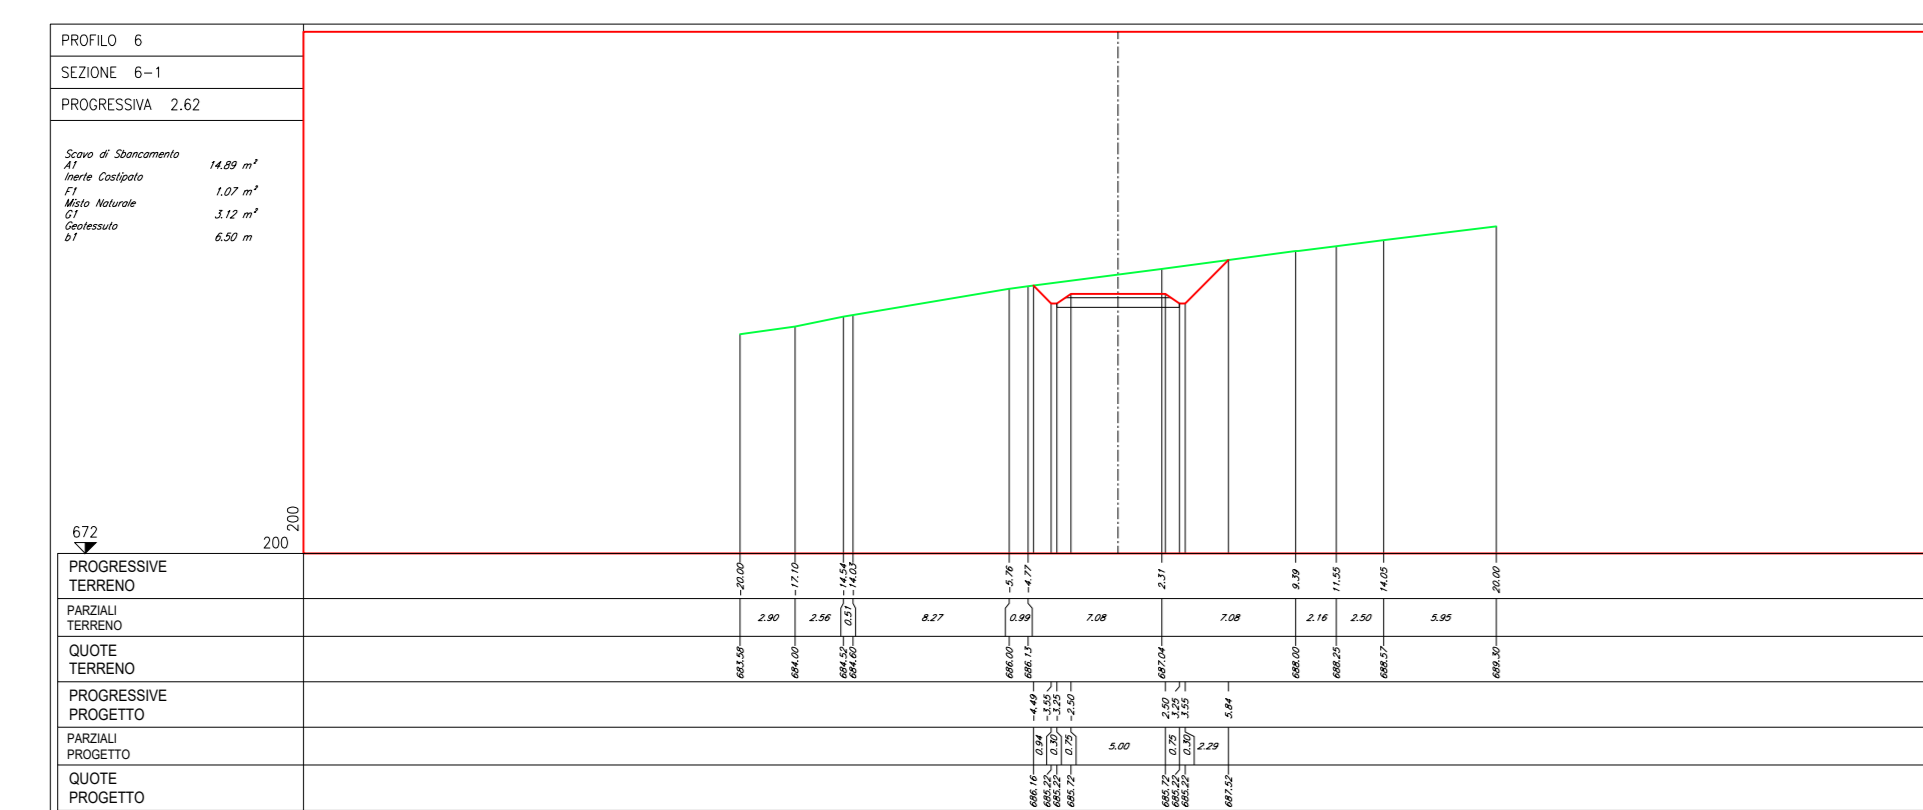

- NOTE:
- Nella fase di esercizio la strada compresa tra le sezioni trasversali n. 6-1-1 e 6-1-3 verrà rinaturalizzata allo stato "ante-operam".
  - Per le dimensioni e i materiali delle opere idrauliche indicate nella planimetria della fase di esercizio fare riferimento all'elaborato: Tipico opere idrauliche.
  - Le quote presenti sono espresse in metri.

LEGENDA:

- PROFILO TERRENO
- PROFILO PROGETTO

PROFILO LONGITUDINALE - FASE DI COSTRUZIONE E DI ESERCIZIO

Regione: Sicilia  
 Provincia: Palermo  
 Comune: Castellana Sicula - Polizzi Generosa  
 Localita': Cozzo Baglianello  
 Castellana Sicula  
 Progetto Definitivo

Titolo: Planimetrie, profili e sezioni della piazzola CS06

CODICE ELABORATO GRAFICO  
**IT / EOL / E-CASI / PDF / C / PLN / 016 - a**

Visti / Timbri:

Note:

REVISIONI				
Data	Rev.	Descrizione revisioni	Elaborato	Approvato
15/11/2022	a	Prima emissione	Serbio srl	Asja Castellana Polizzi srl

NOTE:

- Le quote presenti sono espresse in metri.

**LEGENDA:**

- PROFILO TERRENO
- PROFILO PROGETTO
- CASSONETTO STRADALE
- SCOTICO
- PARTE DI SEZIONE DA RINATAZZARE NELLA FASE DI ESERCIZIO ALLO STATO ANTE-OPERAM