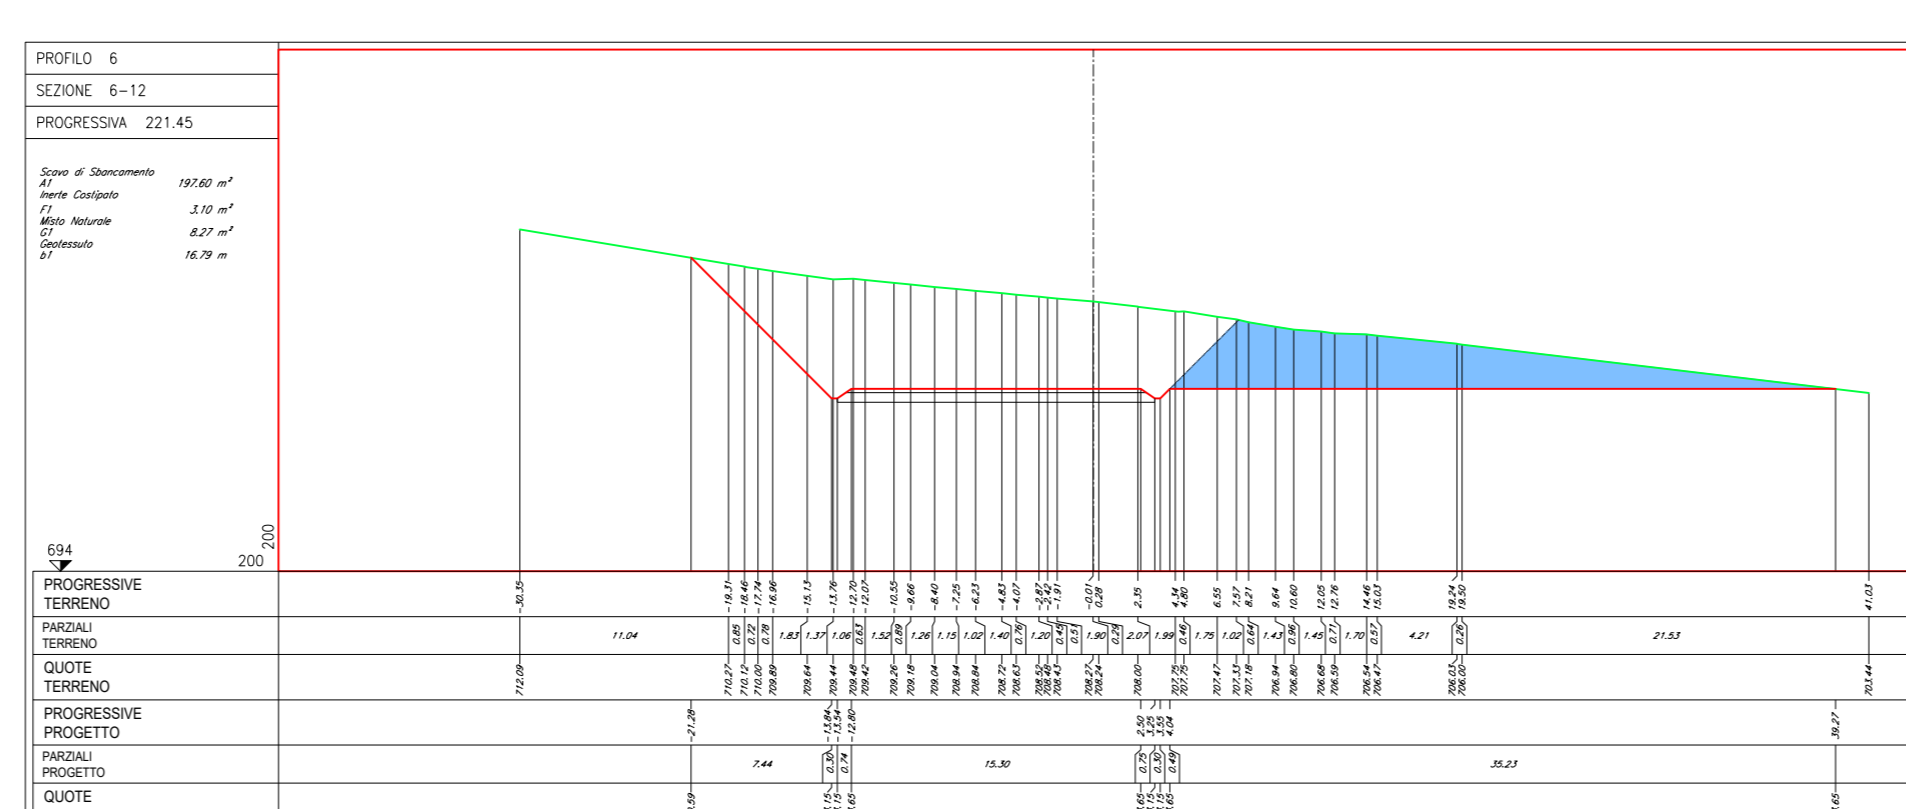

- NOTE:
- Nella fase di esercizio la strada compresa tra le sezioni trasversali n. 6-1-1 e 6-1-3 verrà rinaturalizzata allo stato "ante-operam".
  - Per le dimensioni e i materiali delle opere idrauliche indicate nella planimetria della fase di esercizio fare riferimento all'elaborato: Tipico opere idrauliche.
  - Le quote presenti sono espresse in metri.

LEGENDA:

- PROFILO TERRENO
- PROFILO PROGETTO

PROFILO LONGITUDINALE - FASE DI COSTRUZIONE E DI ESERCIZIO

Regione: Sicilia  
 Provincia: Palermo  
 Comune: Castellana Sicula - Polizzi Generosa  
 Localita': Cozzo Baglianello  
 Castellana Sicula  
 Progetto Definitivo

Titolo: Planimetrie, profili e sezioni della piazzola CS06

CODICE ELABORATO GRAFICO  
**IT / EOL / E-CASI / PDF / C / PLN / 016 - a**

Visti / Timbri:

Note:

REVISIONI				
Data	Rev.	Descrizione revisioni	Elaborato	Approvato
15/11/2022	a	Prima emissione	Serbio srl	Asja Castellana Polizzi srl

NOTE:

- Le quote presenti sono espresse in metri.

**LEGENDA:**

- PROFILO TERRENO
- PROFILO PROGETTO
- CASSONETTO STRADALE
- SCOTICO
- PARTE DI SEZIONE DA RINATAZZARE NELLA FASE DI ESERCIZIO ALLO STATO ANTE-OPERAM