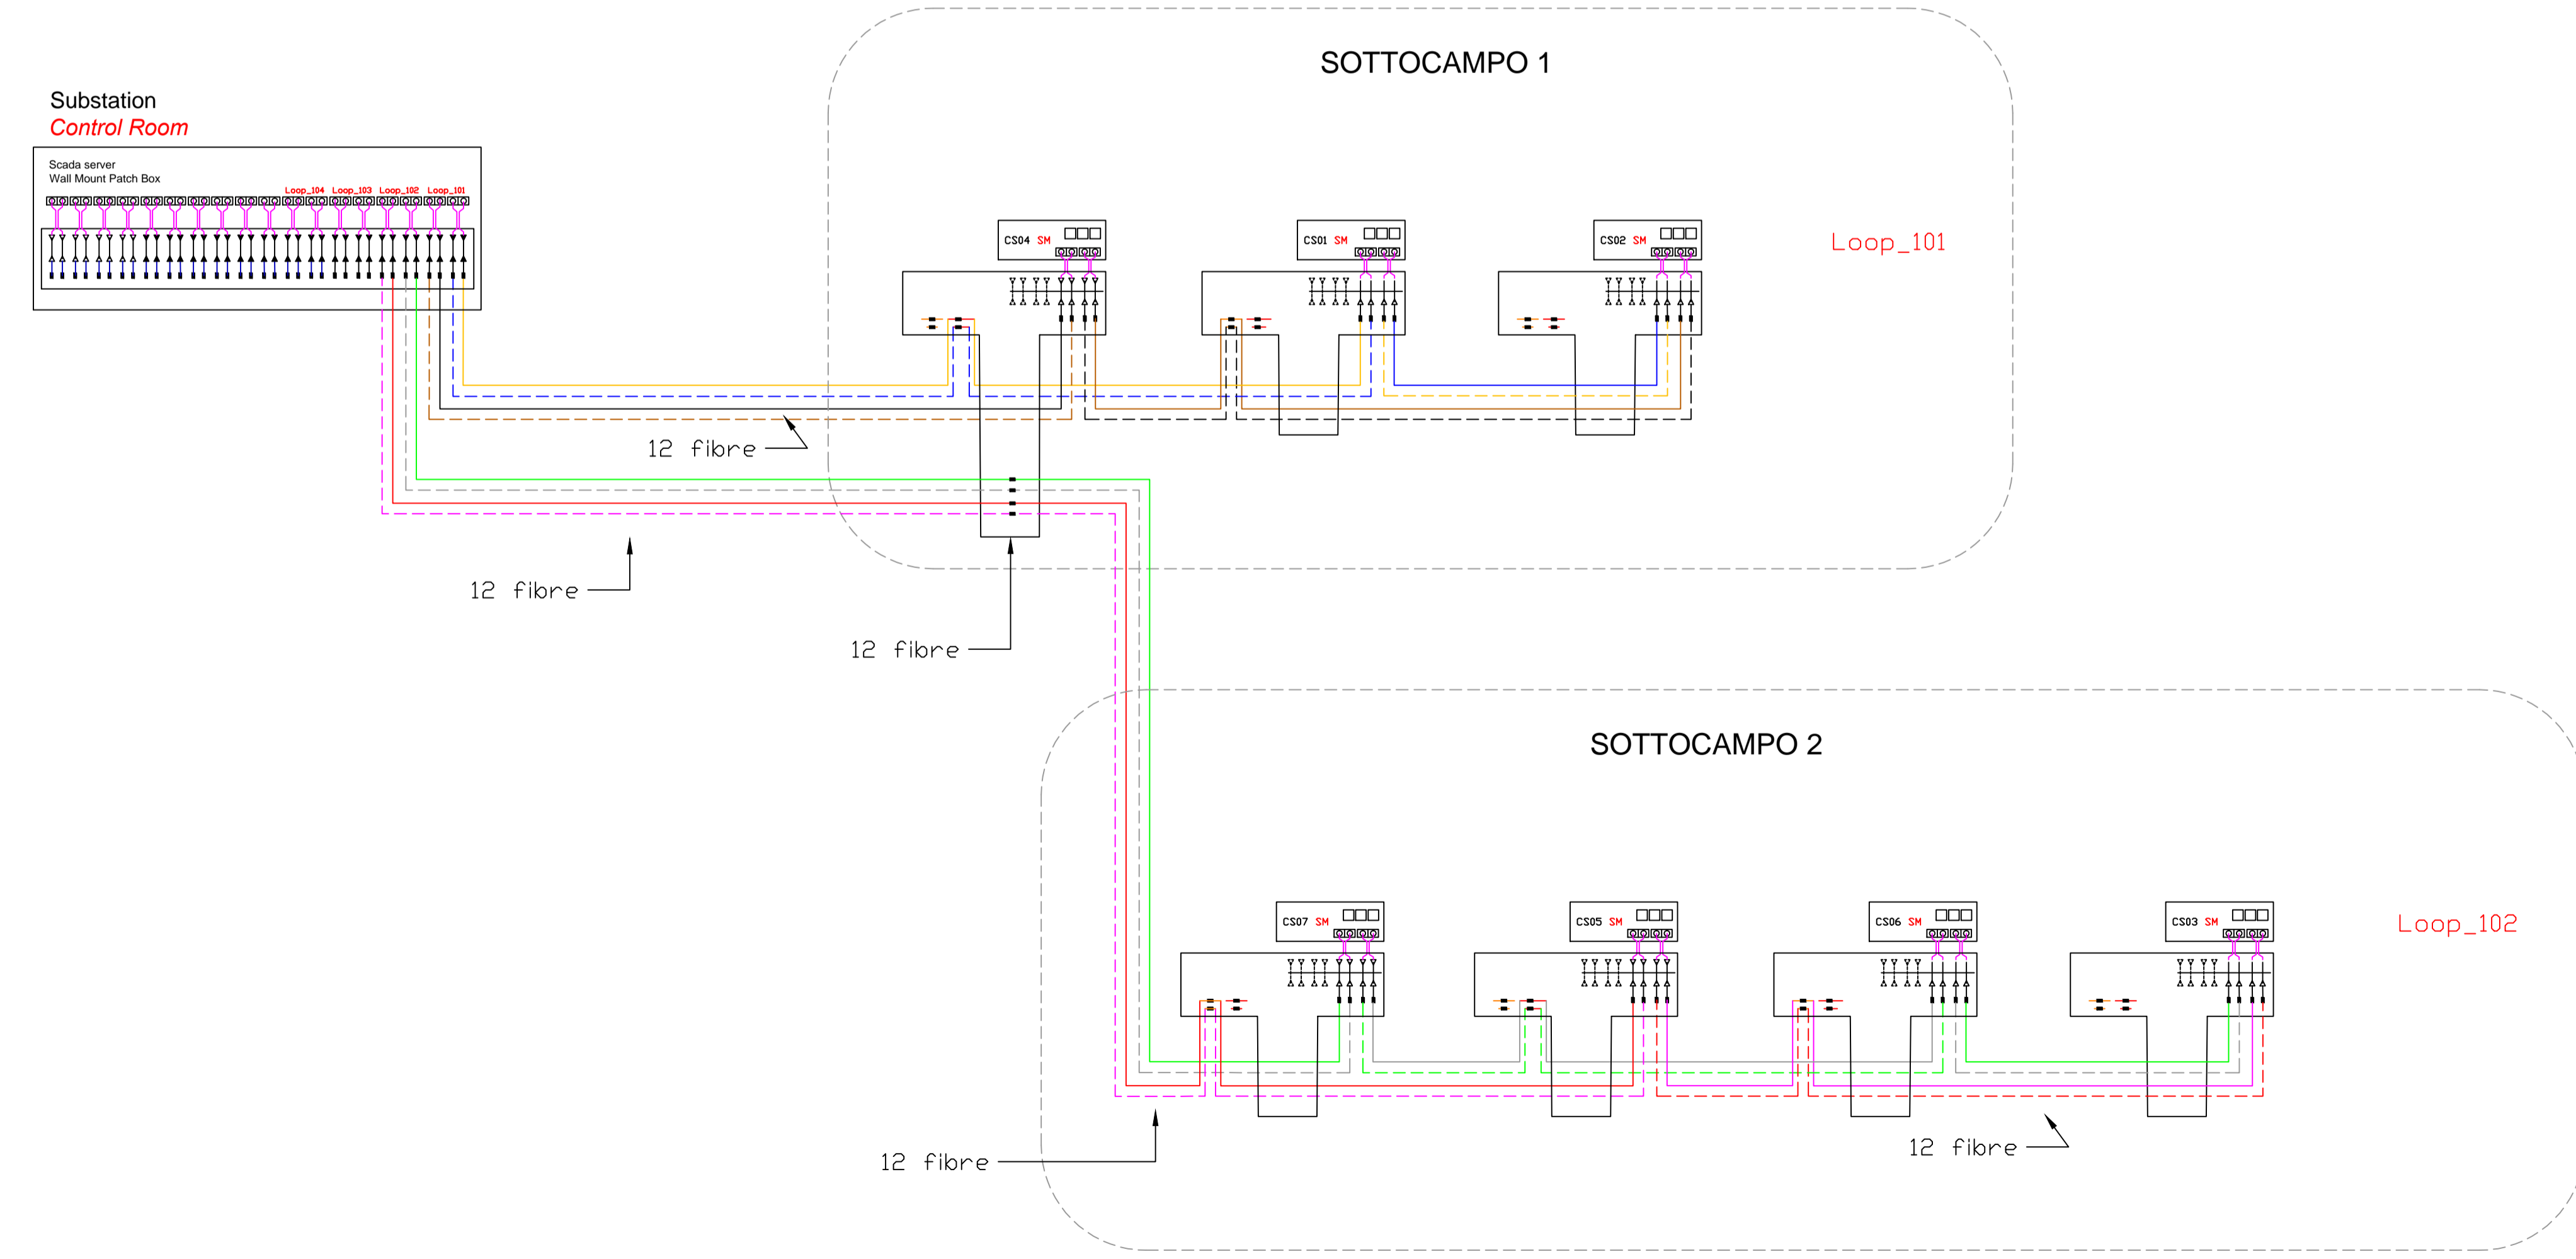

LEGENDA

Regione: Sicilia
 Provincia: Palermo
 Comune: Castellana Sicula - Polizzi Generosa
 Localita': Cozzo Bagianello
Castellana Sicula
Progetto Definitivo
 Titolo: Schema a blocchi connessioni fibra ottica

CODICE ELABORATO GRAFICO
IT / EOL / E-CASI / PDF / E / SCH/ 022 - a

Visti / Timbri:

Note:

REVISIONI				
Data	Rev.	Descrizione revisioni	Elaborato:	Approvato:
15/09/2022	a	Immissione	Serdea srl	Asja Castellana Polizzi srl / Serdea srl