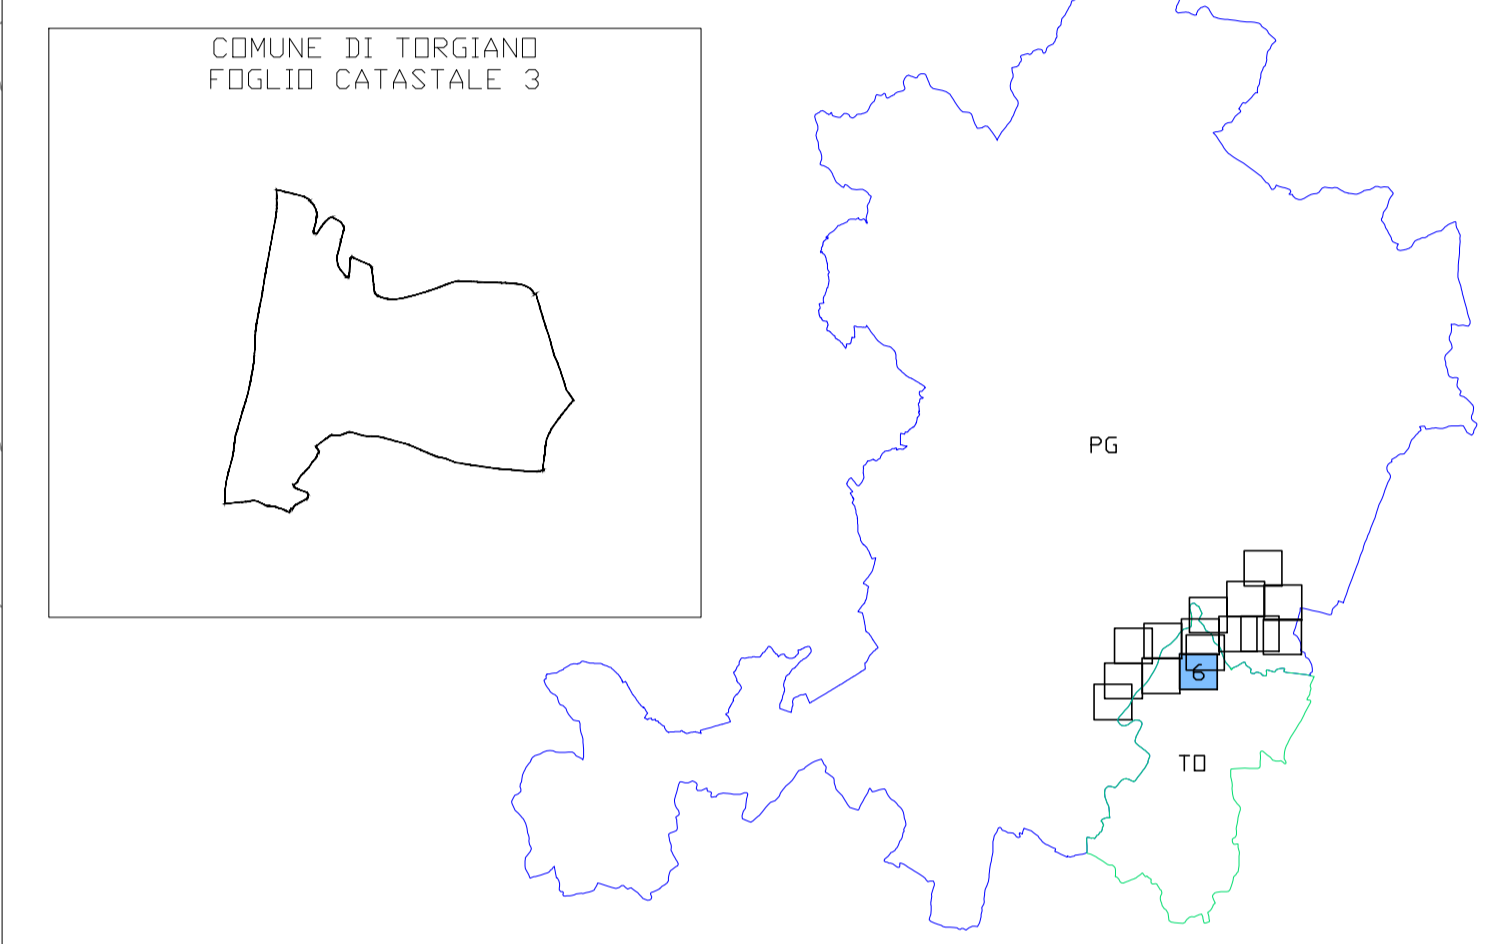

LEGENDA			
GR	RETINO SIMBOLICO	DESCRIZIONE	
ESPROPRIO		AREE DA ESPROPRIARE	
		AREE DA OCCUPARE TEMPORANEAMENTE	
		AREE DA ASSERVIRE/CONVENZIONARE	
		AREE DEMANIALI	
		SEDE STRADA STATALE	
		AREE ATTRAVERSAMENTI STRADE E/O CORSI D'ACQUA	
		DEMOLIZIONE FABBRICATI E/O PORZIONE DI FABB. RIPORTATI NEI FOGLI DI MAPPA	
		NUMERO DI PIANO	
	CATASTO		ACQUE
			STRADE
		FABBRICATO	
		PARTICELLA	
		CONFINI FOGLIO CATASTALE	

Sanas
GRUPPO FS ITALIANI

Direzione Tecnica

E45 - SISTEMAZIONE STRADALE DEL NODO DI PERUGIA
Tratto Madonna del Piano - Collestrada

PROGETTO DEFINITIVO	PG 372
----------------------------	---------------

ANAS - DIREZIONE TECNICA		
IL GEOLOGO Dott. Geol. Marco Leonardi Ordine Geologi Regione Lazio n. 1541	I PROGETTISTI SPECIALISTICI Ing. Ambrogio Signorelli Ordine Ingegneri Provincia di Roma n. A35111	PROGETTAZIONE ATI: (Mandataria) GP INGENNERIA GESTIONE PROGETTI INGENNERIA srl (Mandante)
COORDINATORE PER LA SICUREZZA IN FASE DI PROGETTAZIONE Ing. Moreno Panfilì Ordine Ingegneri Provincia di Roma n. A2657	INGEGNERI DELLA PROVINCIA DI ROMA Sezione A Ordine Ingegneri N° 2657 MORENO PANFILÌ Ordine Ingegneri Provincia di Roma n. 14069	(Mandante) cooprogetti engeko Studio di Architettura e Ingegneria Progettiva
Arch. Santo Salvatore Vermiglio Ordine Architetti Provincia di Reggio Calabria n. 1270 VISTO: IL RESP. DEL PROCEDIMENTO Ing. Alessandro Micheli	Ing. Giovanni D'Alagni Ordine Ingegneri Provincia di Roma n. 14069 VISTO: IL RESP. DEL PROCEDIMENTO Ing. Giuseppe Resta Ordine Ingegneri Provincia di Roma n. 20629	IL PROGETTISTA RESPONSABILE DELL'INTEGRAZIONE DELLE PRESTAZIONI SPECIALISTICHE. (DPR207/10 ART 15 COMMA 12) Dott. Ing. GIORGIO GUIDUCCI Ordine Ingegneri Provincia di Roma n. 14035