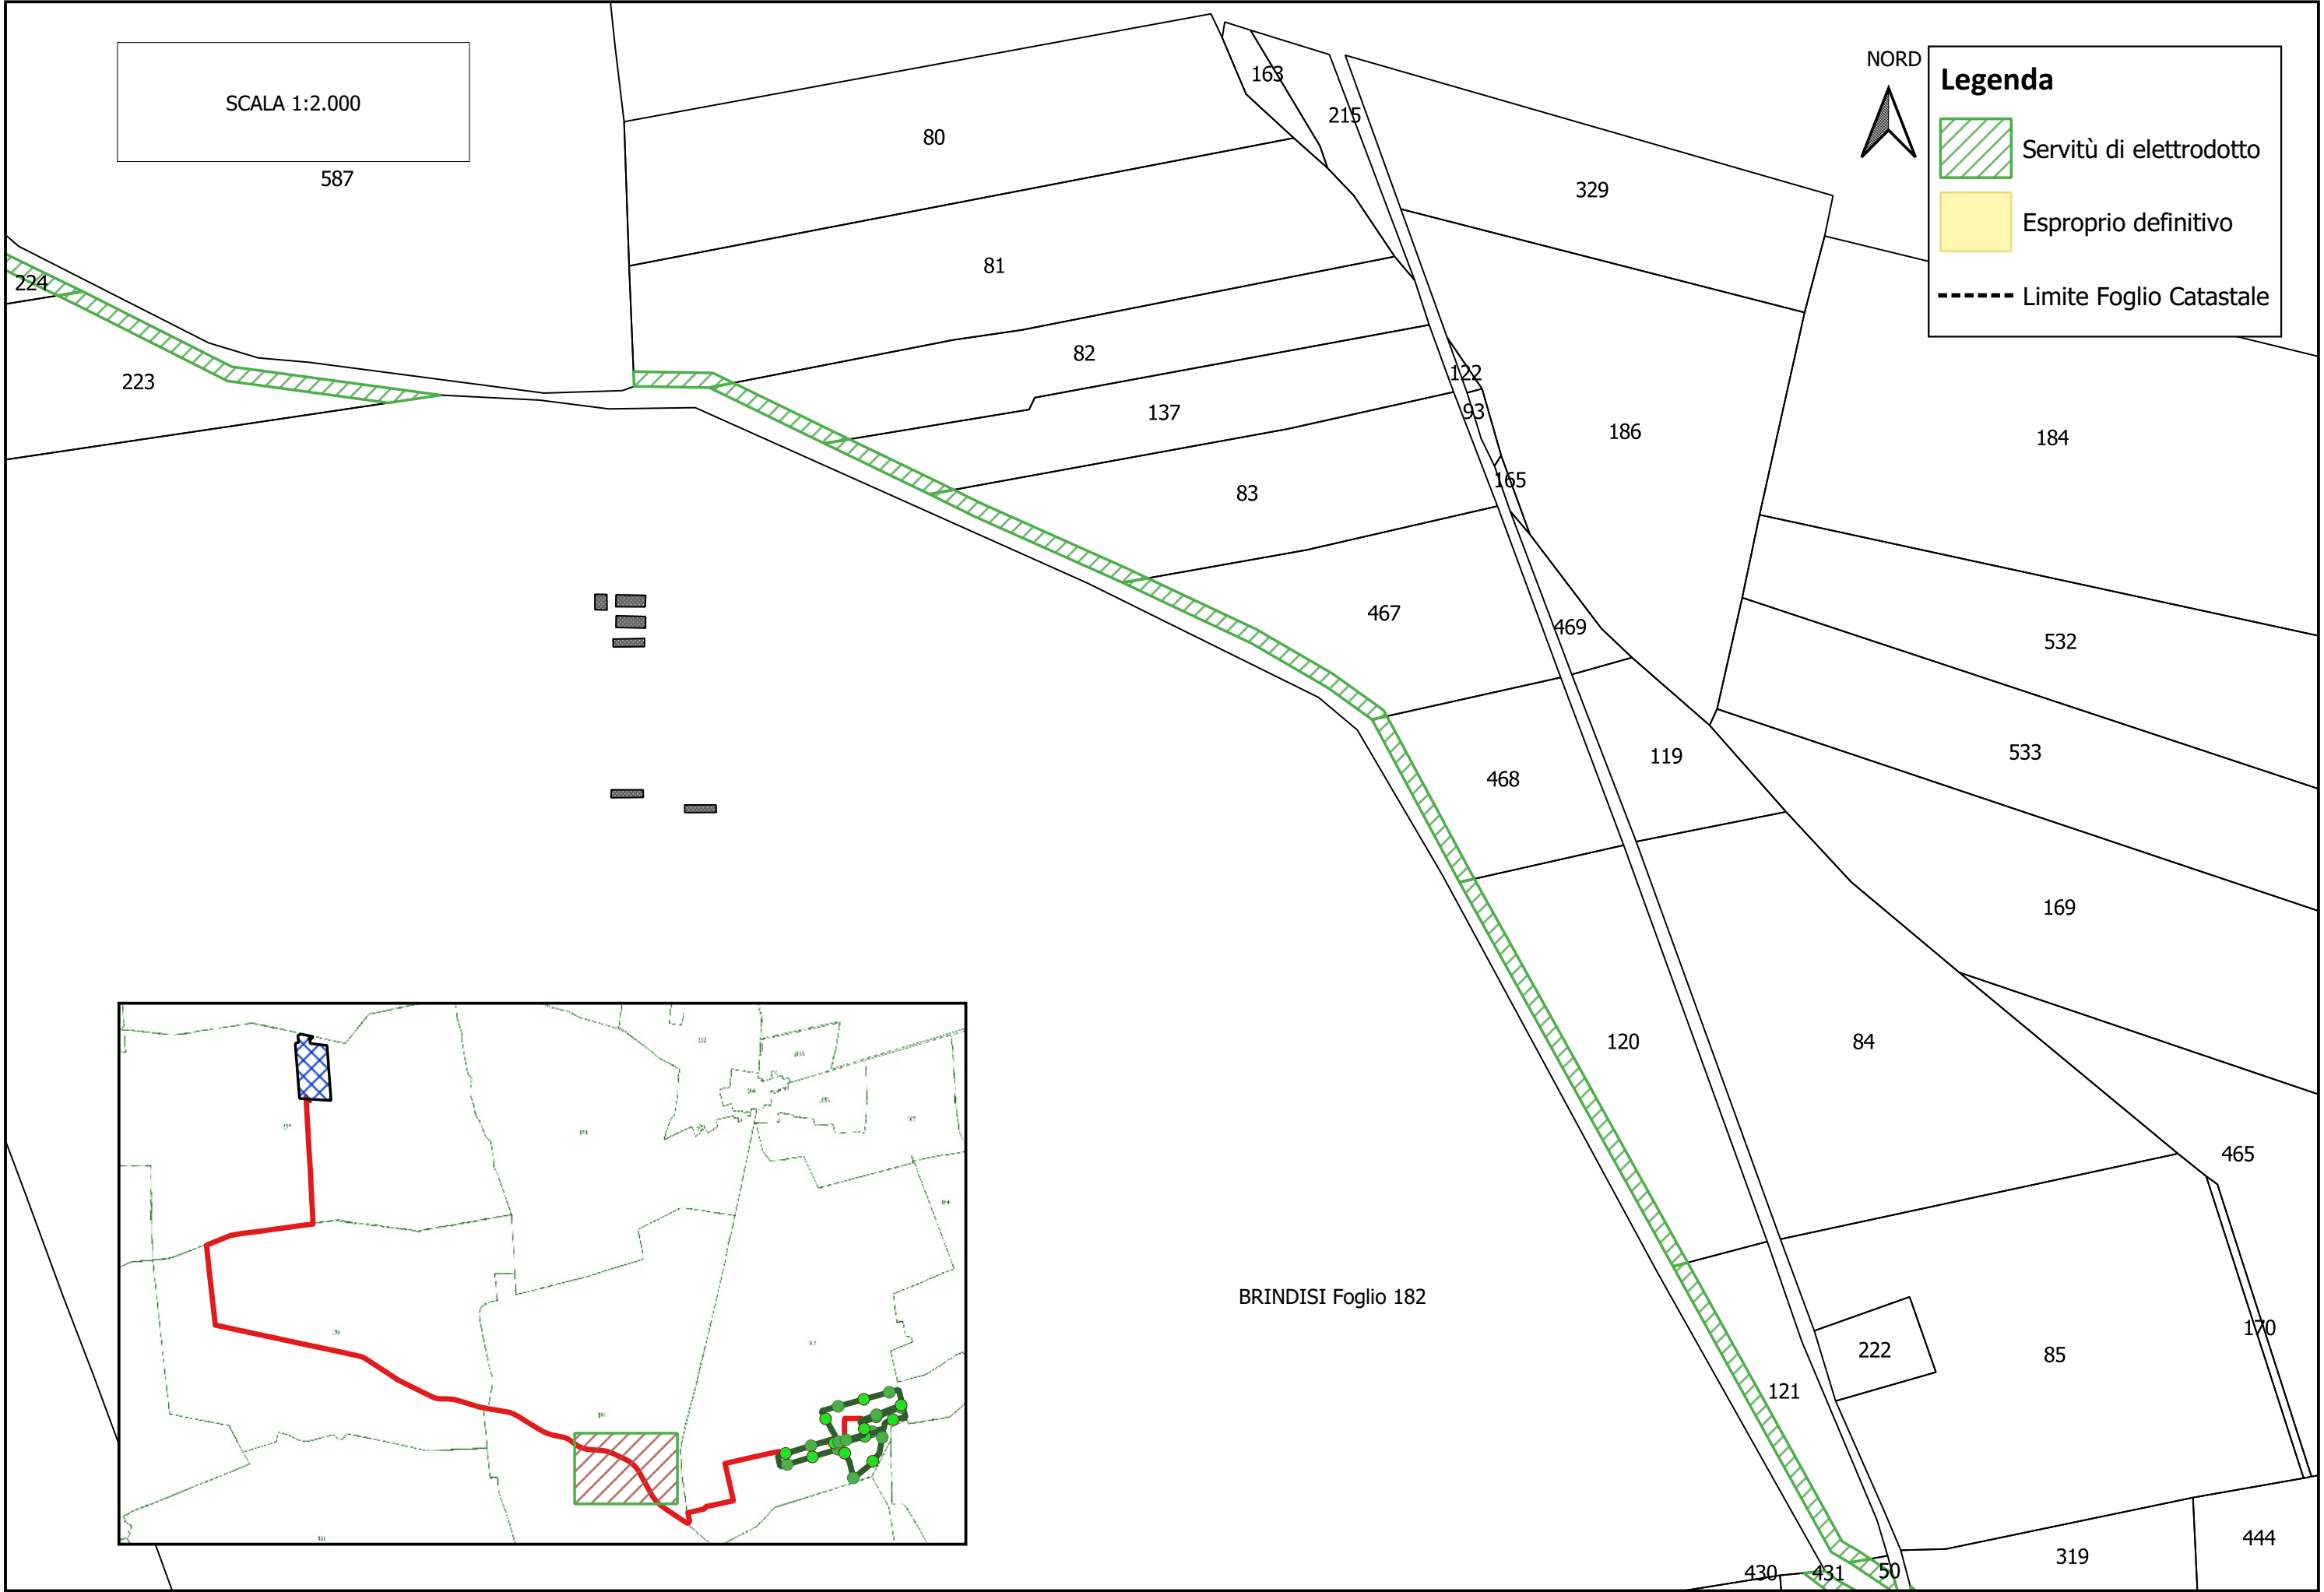

NORD

SCALA 1:2.000

587

**Legenda**

-  Servitù di elettrodotto
-  Esproprio definitivo
-  Limite Foglio Catastale

BRINDISI Foglio 182