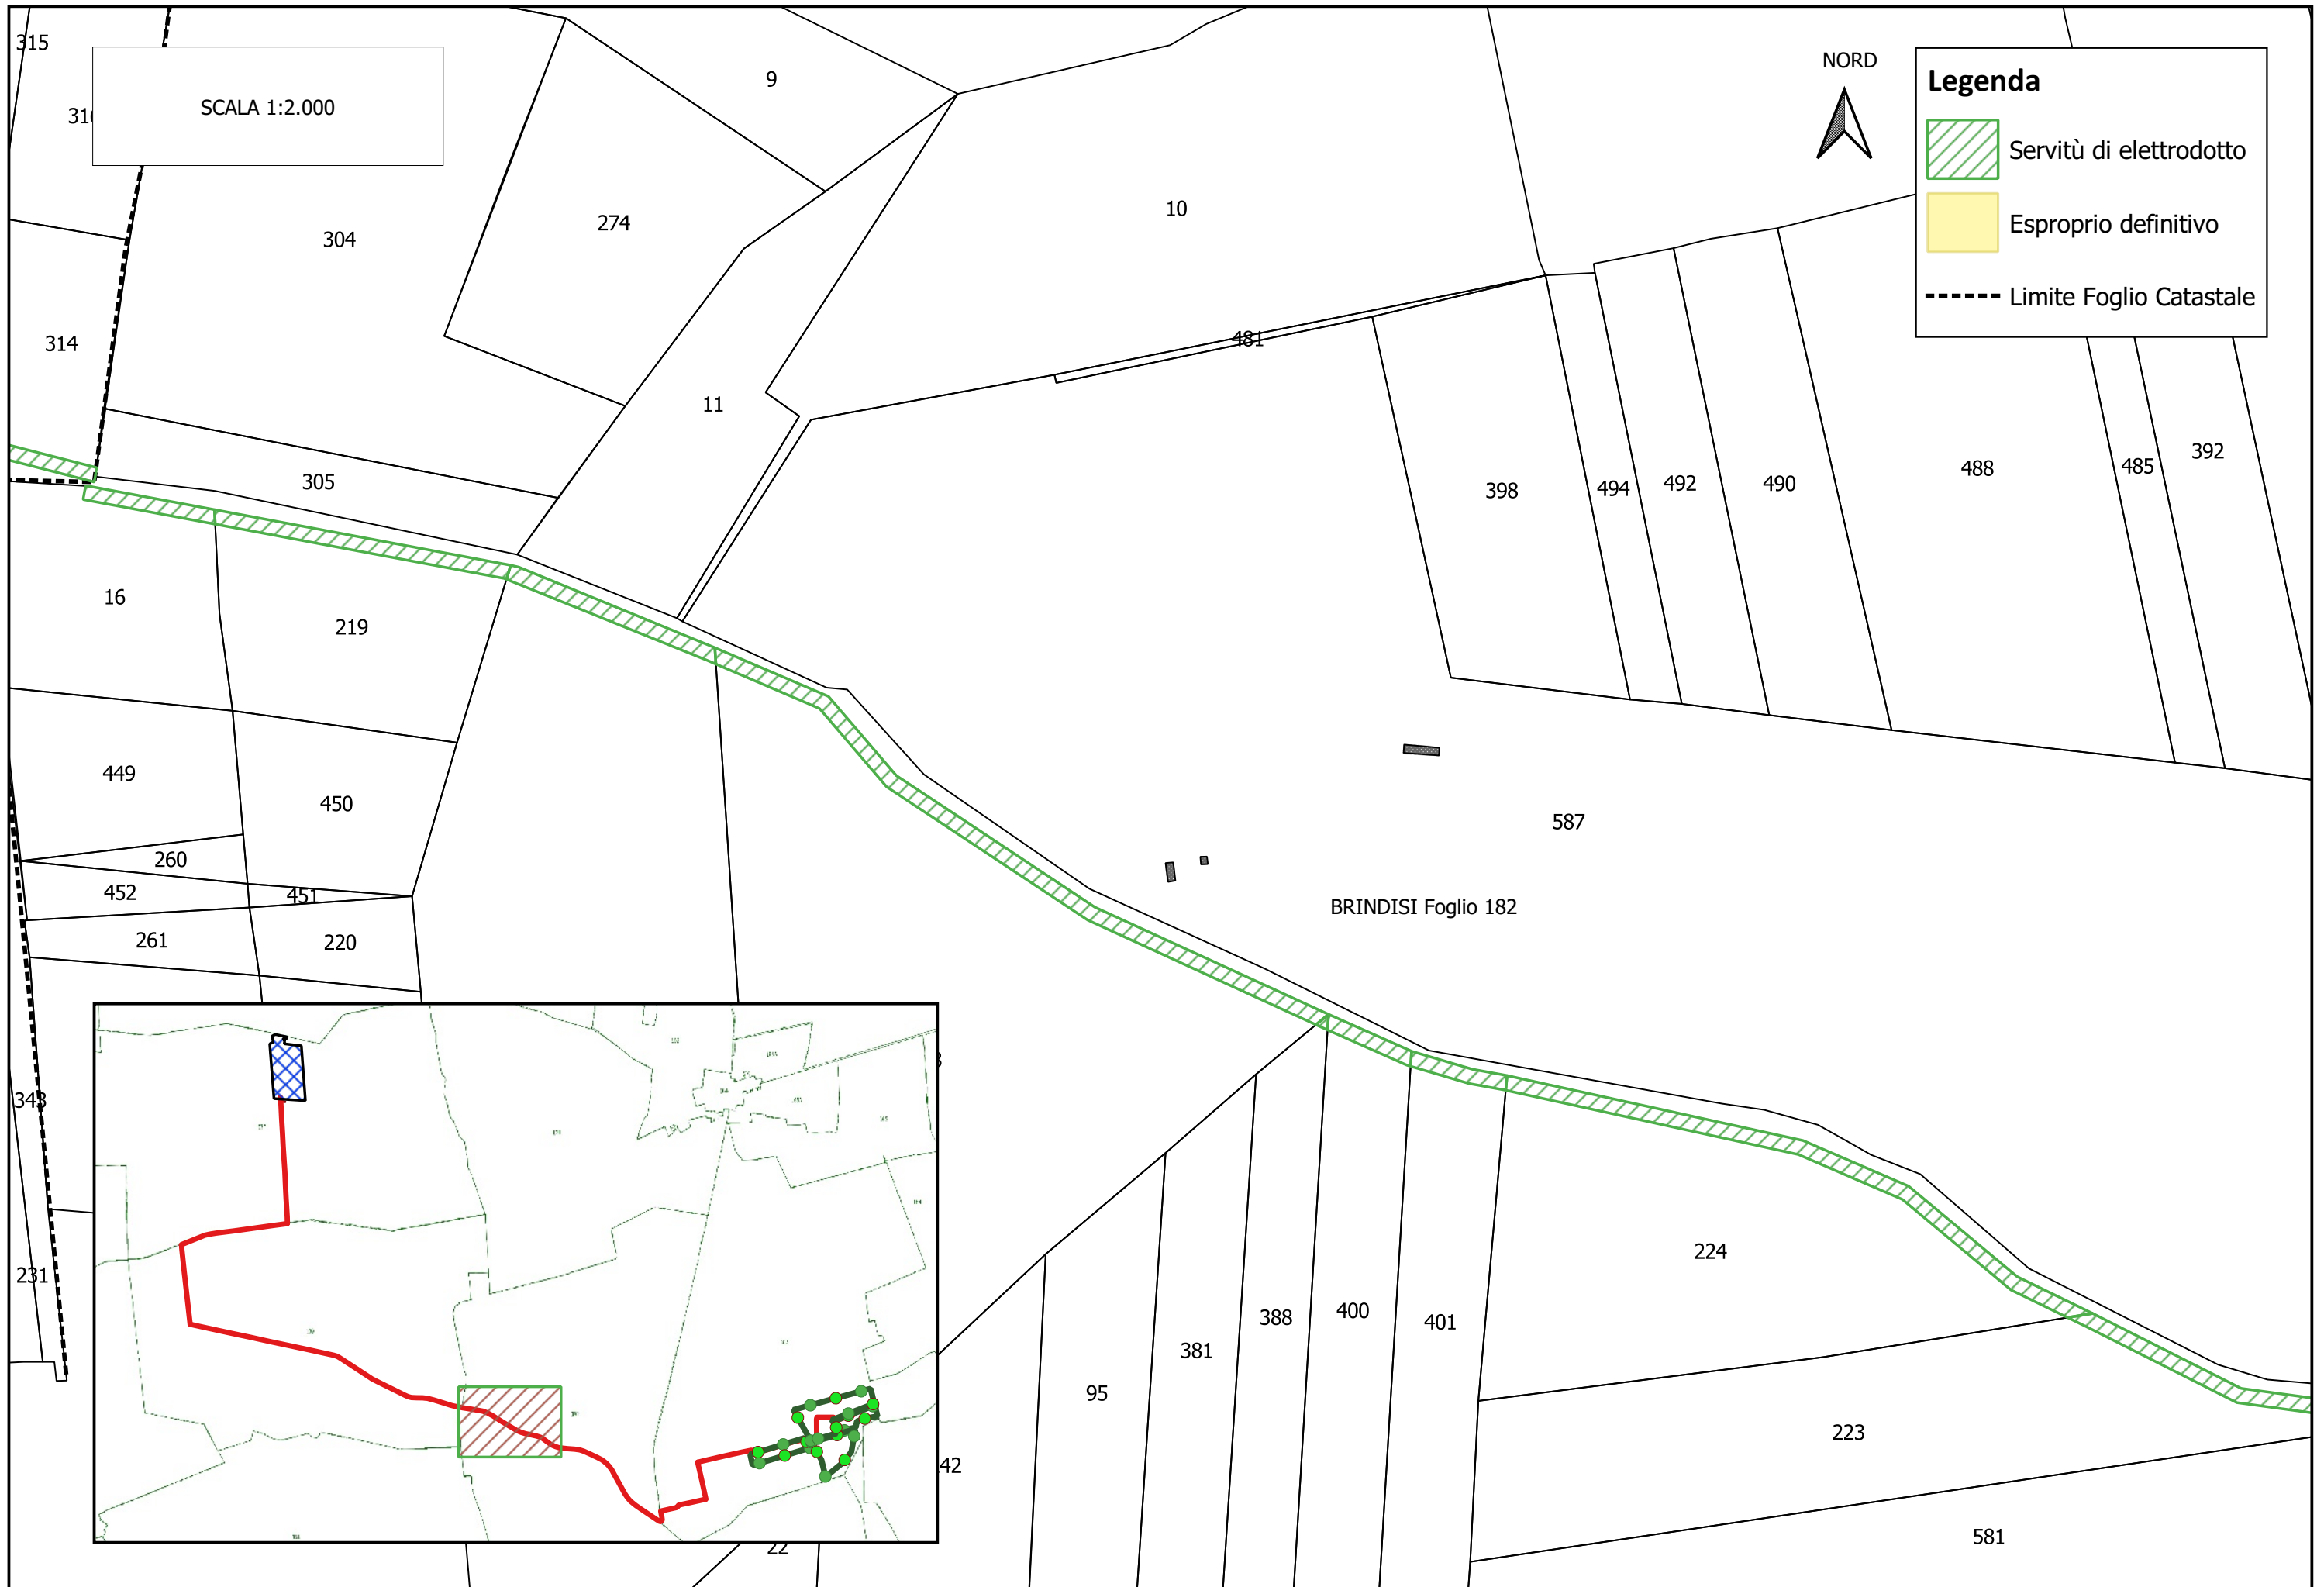

238

412

237

237

SCALA 1:2.000

NORD

**Legenda**

Servitù di elettrodotto

Esproprio definitivo

Limite Foglio Catastale

SCALA 1:2.000

587

**Legenda**

-  Servitù di elettrodotto
-  Esproprio definitivo
-  Limite Foglio Catastale

BRINDISI Foglio 182

BRINDISI Foglio 177