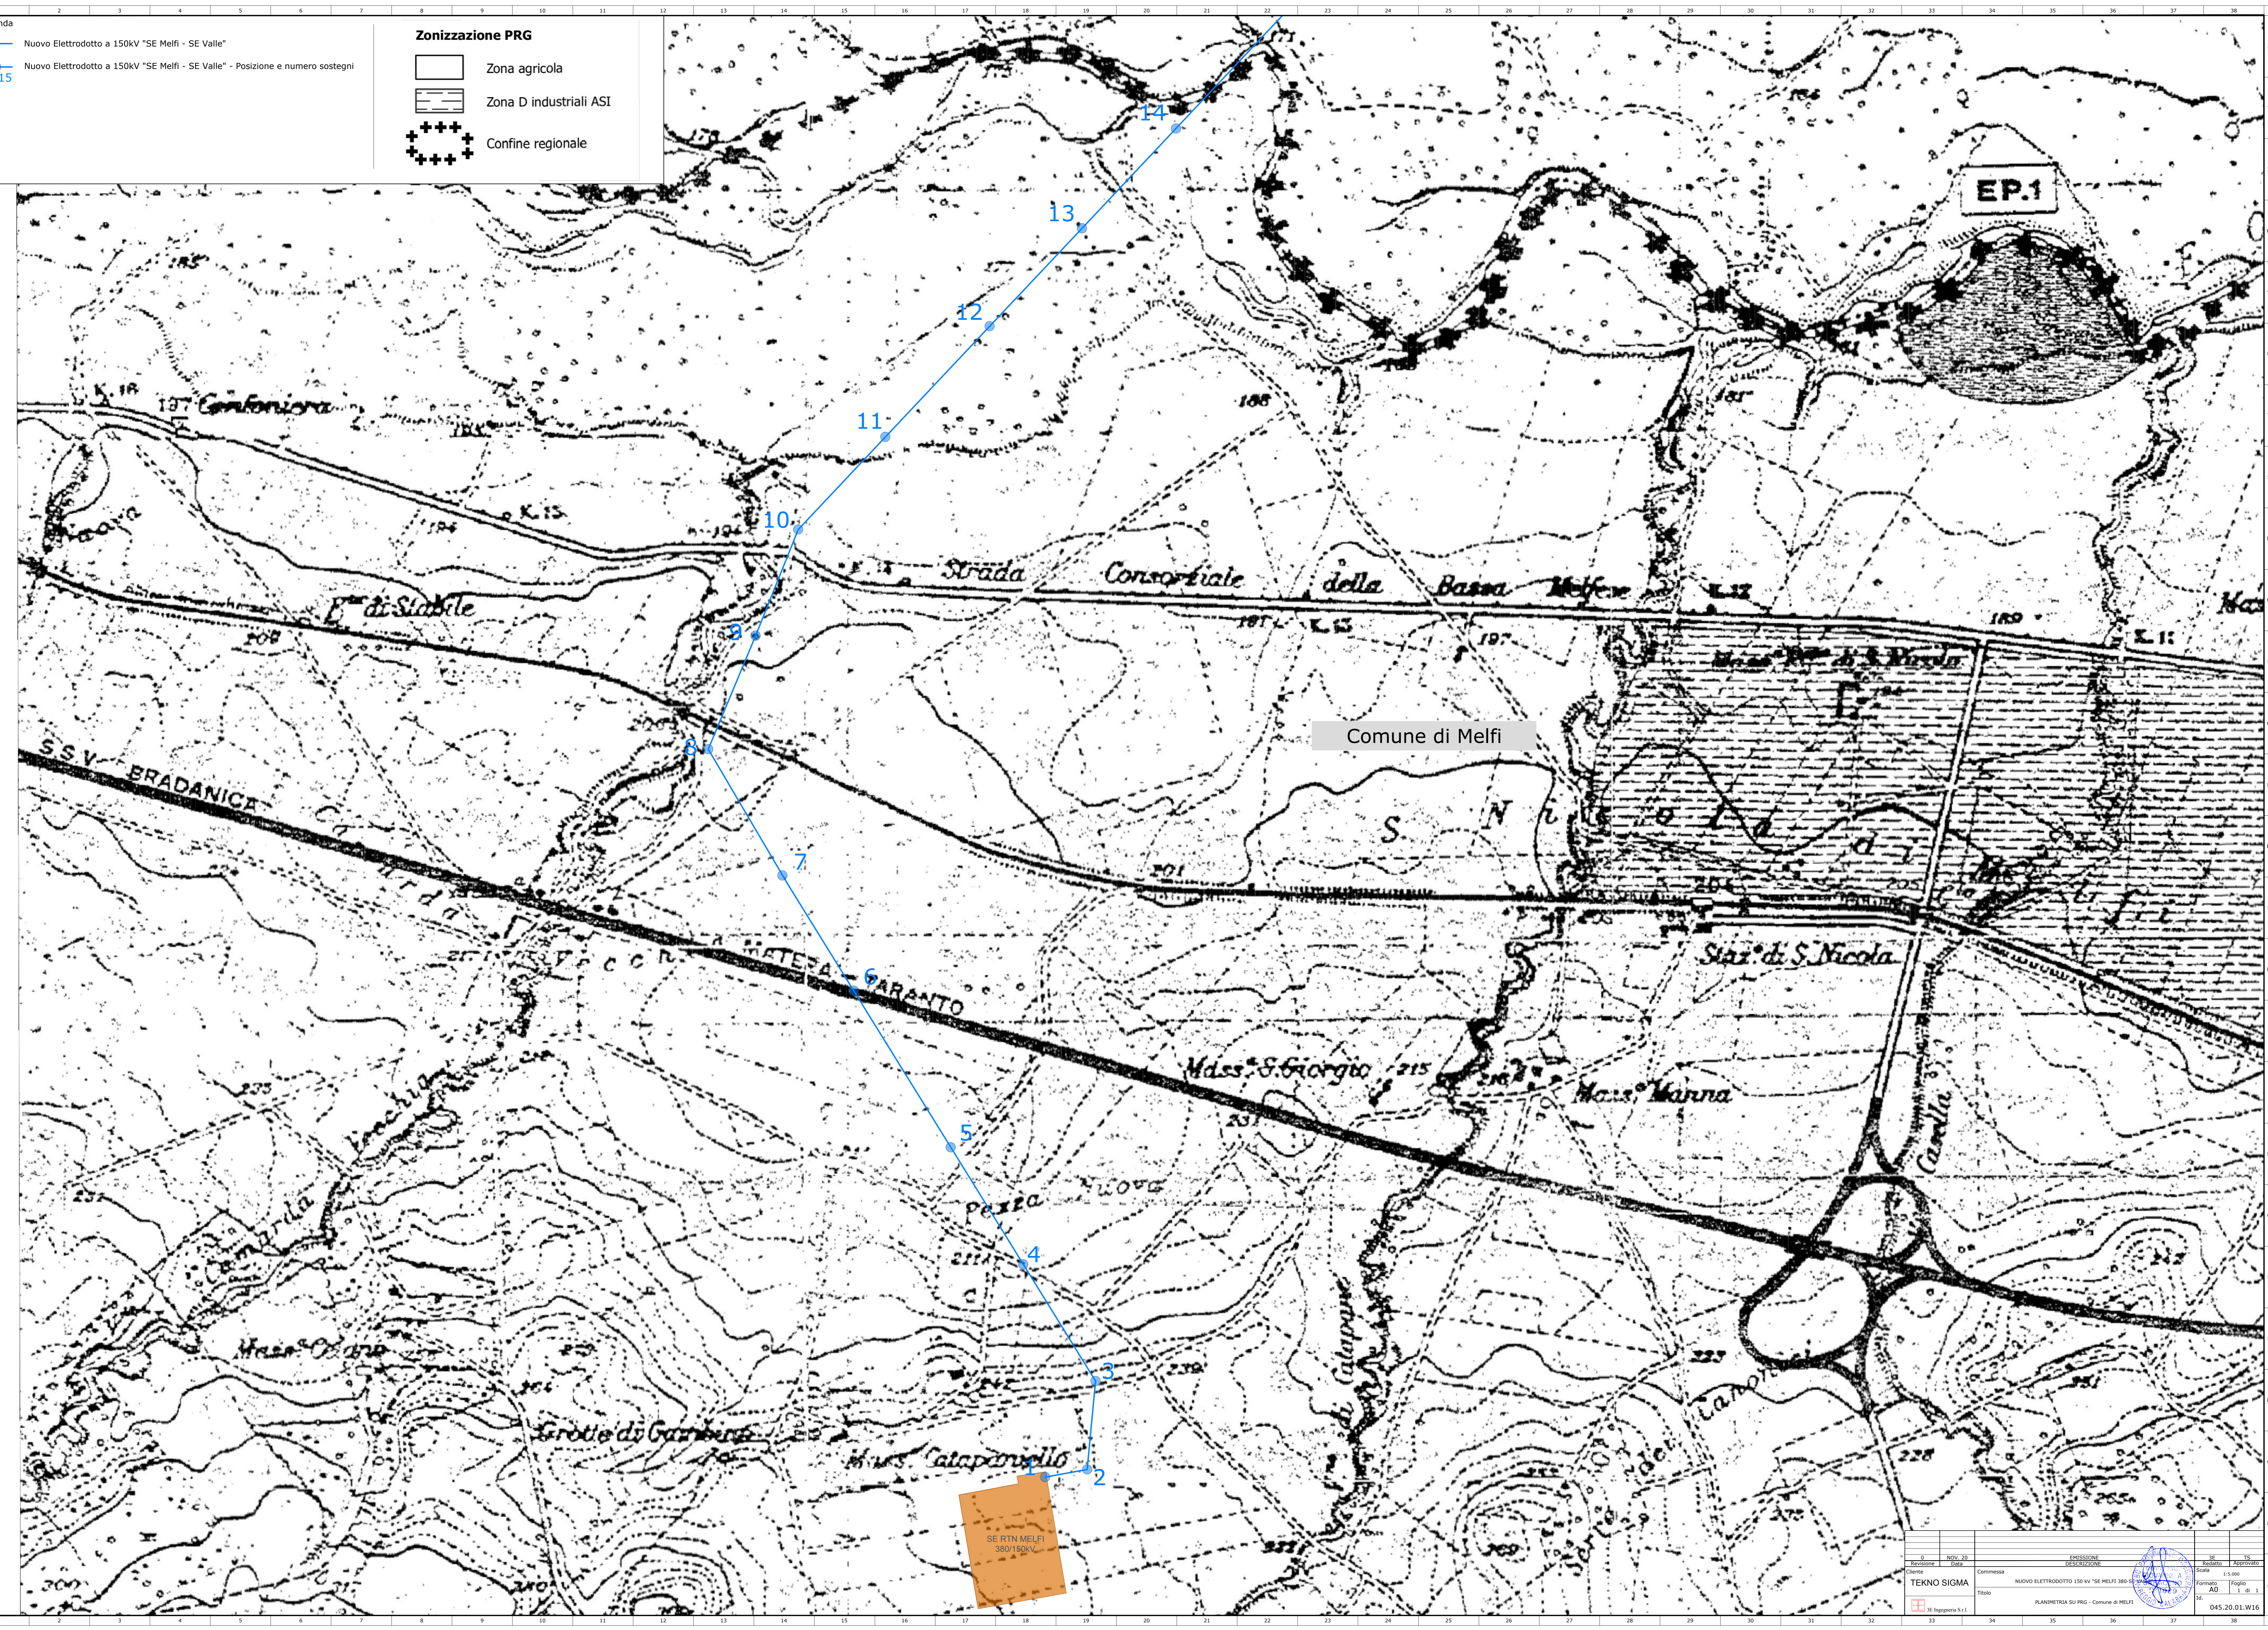

Legenda

- Nuovo Elettrodotto a 150KV "SE Melfi - SE Valle"
- Nuovo Elettrodotto a 150KV "SE Melfi - SE Valle" - Posizione e numero sostegni

Zonizzazione PRG

- Zona agricola
- Zona D industriali ASI
- Confine regionale

EP.1

Comune di Melfi

SE RTN MELFI
380/150KV

Progetto	150KV	150KV	150KV
Clienti	TEKNO SIGMA	TEKNO SIGMA	TEKNO SIGMA
Commissa	NUOVO ELETTRODOTTO 150KV "SE MELFI - SE VALLE"	NUOVO ELETTRODOTTO 150KV "SE MELFI - SE VALLE"	NUOVO ELETTRODOTTO 150KV "SE MELFI - SE VALLE"
Titolo	PIANIFICAZIONE SUI PRG - Comune di MELFI	PIANIFICAZIONE SUI PRG - Comune di MELFI	PIANIFICAZIONE SUI PRG - Comune di MELFI
Scale	1:10.000	1:10.000	1:10.000
Formato	A0	A0	A0
Foglio	1	1	1
Di	1	1	1
045.20.01.W16			