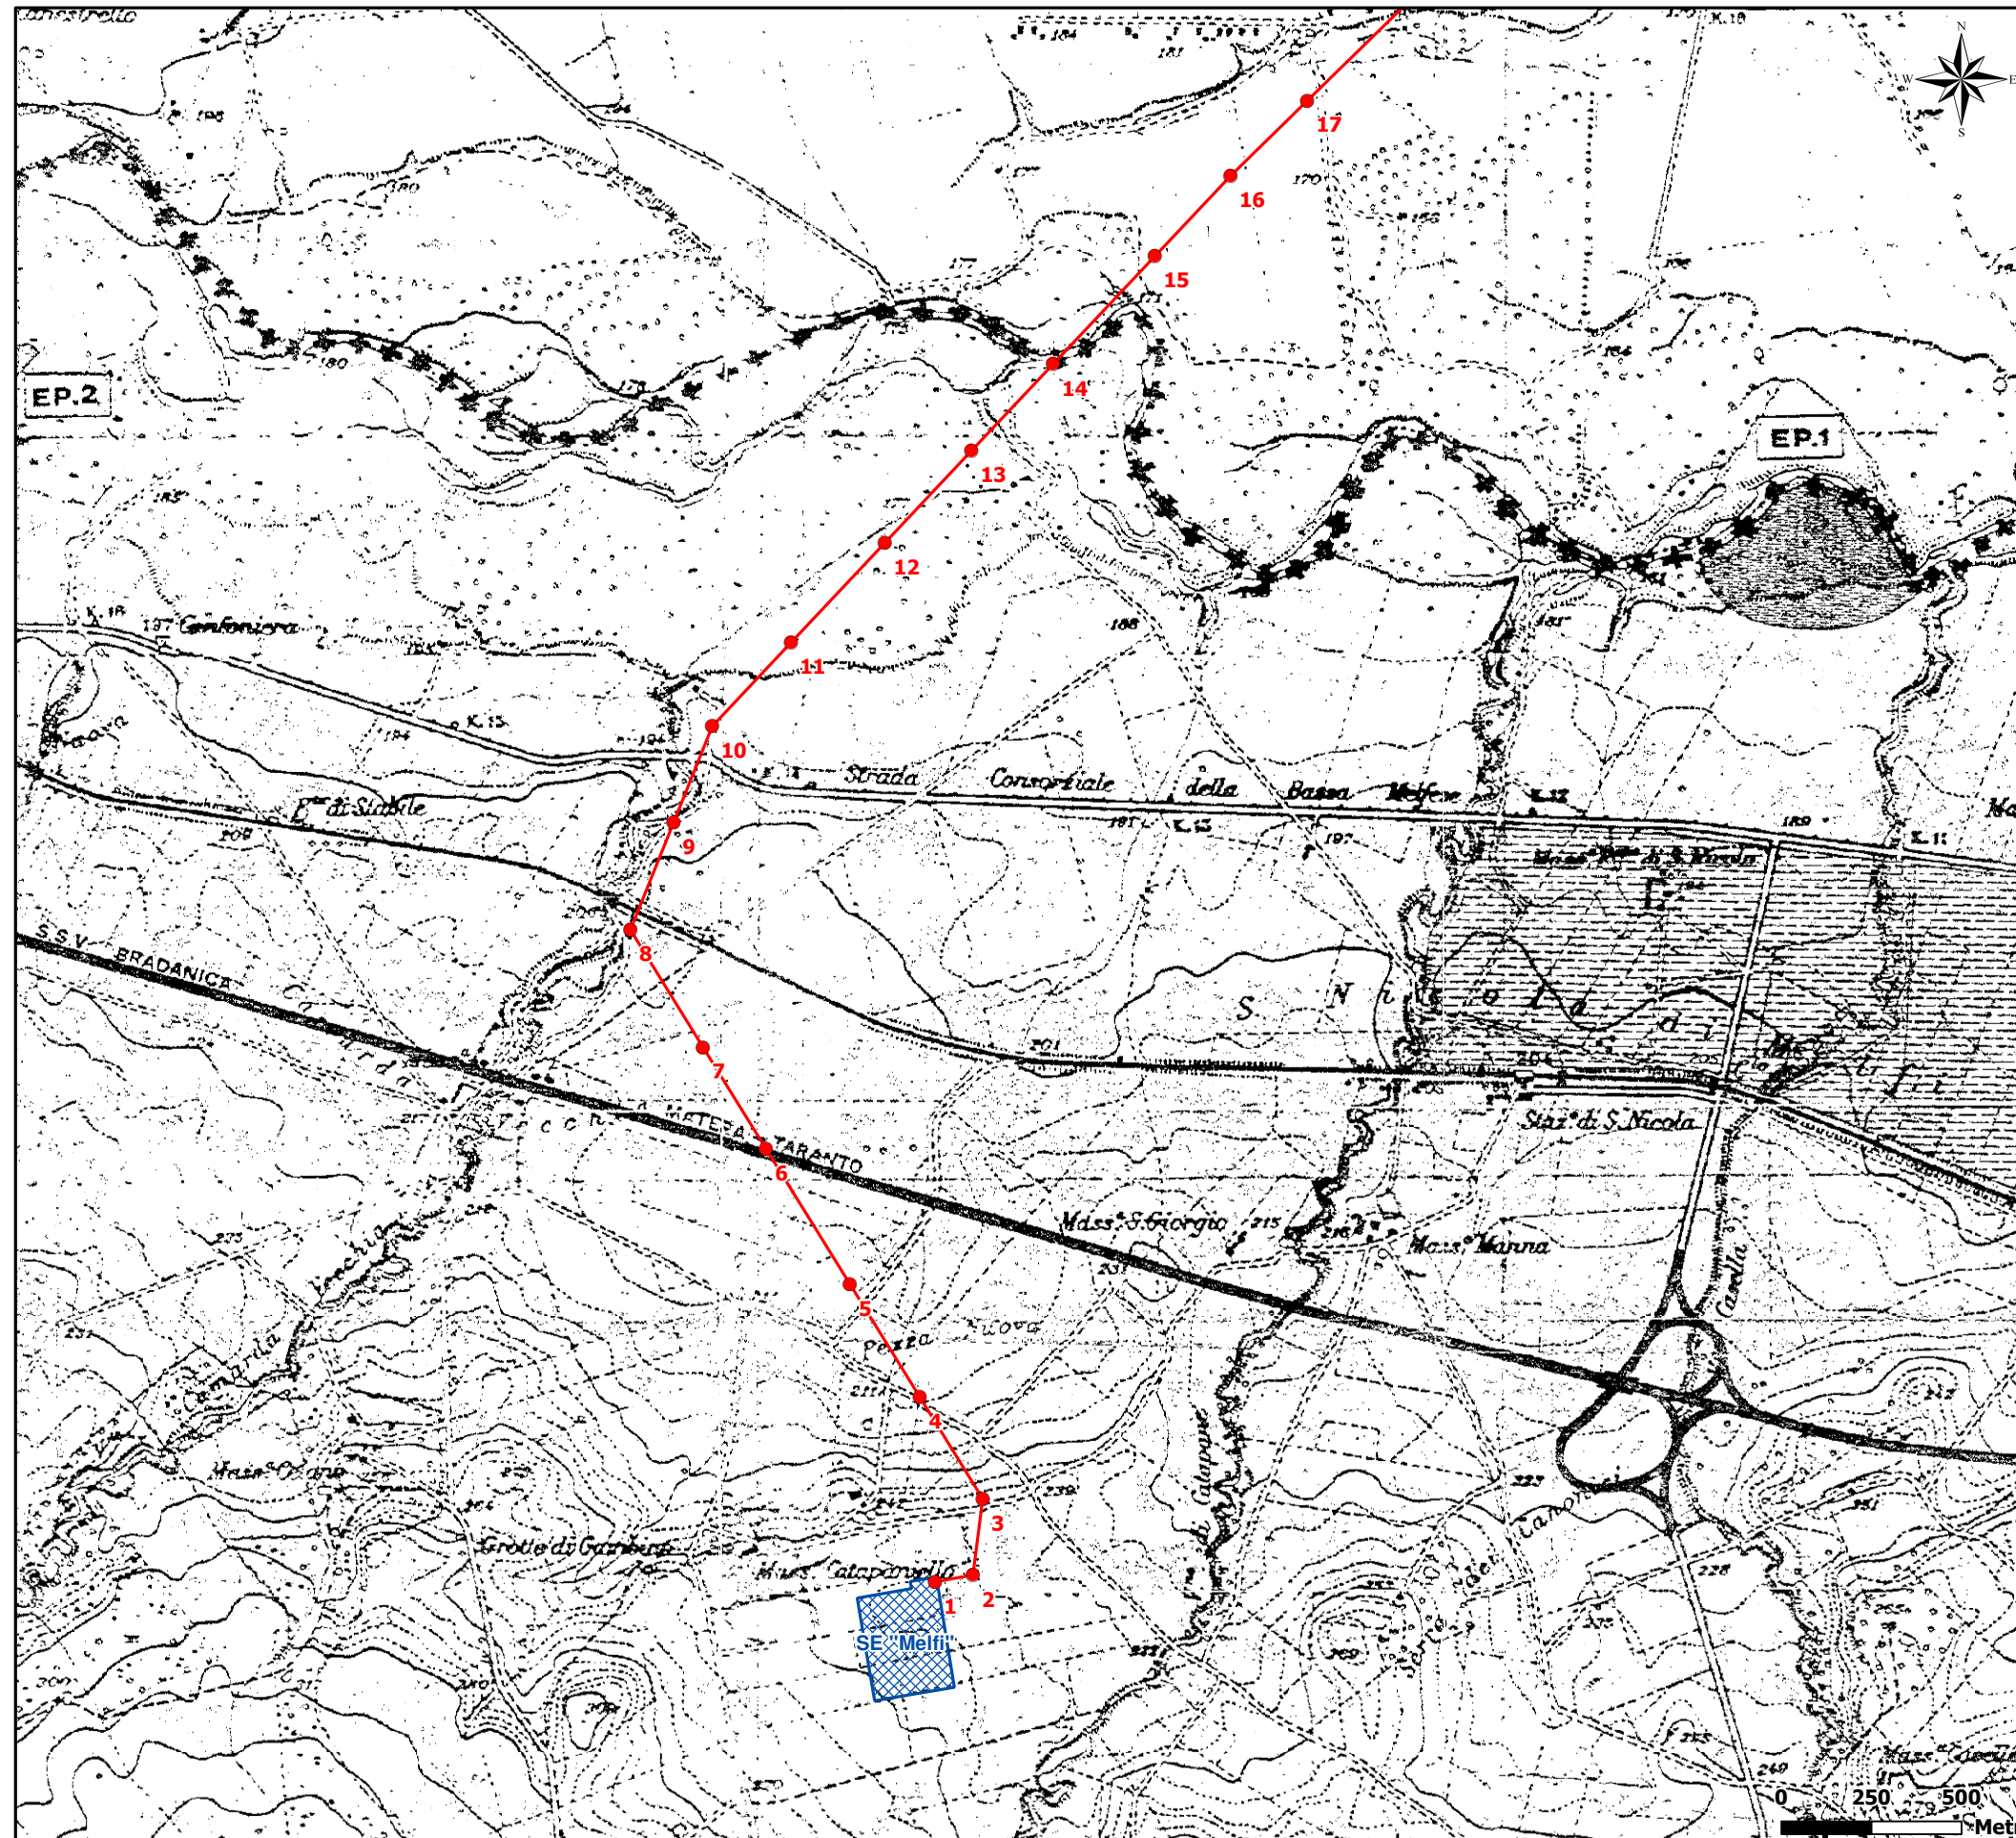

Figura 2.3.1.1a Estratto Tavola di Zonizzazione PRG Melfi

LEGENDA

- Elettrodotto AT 150 kV "Melfi-Ascoli Satriano" in progetto
- Stazione Elettrica esistente

Zonizzazione PRG

- Zona agricola
- Zona D industriali ASI
- Confine regionale