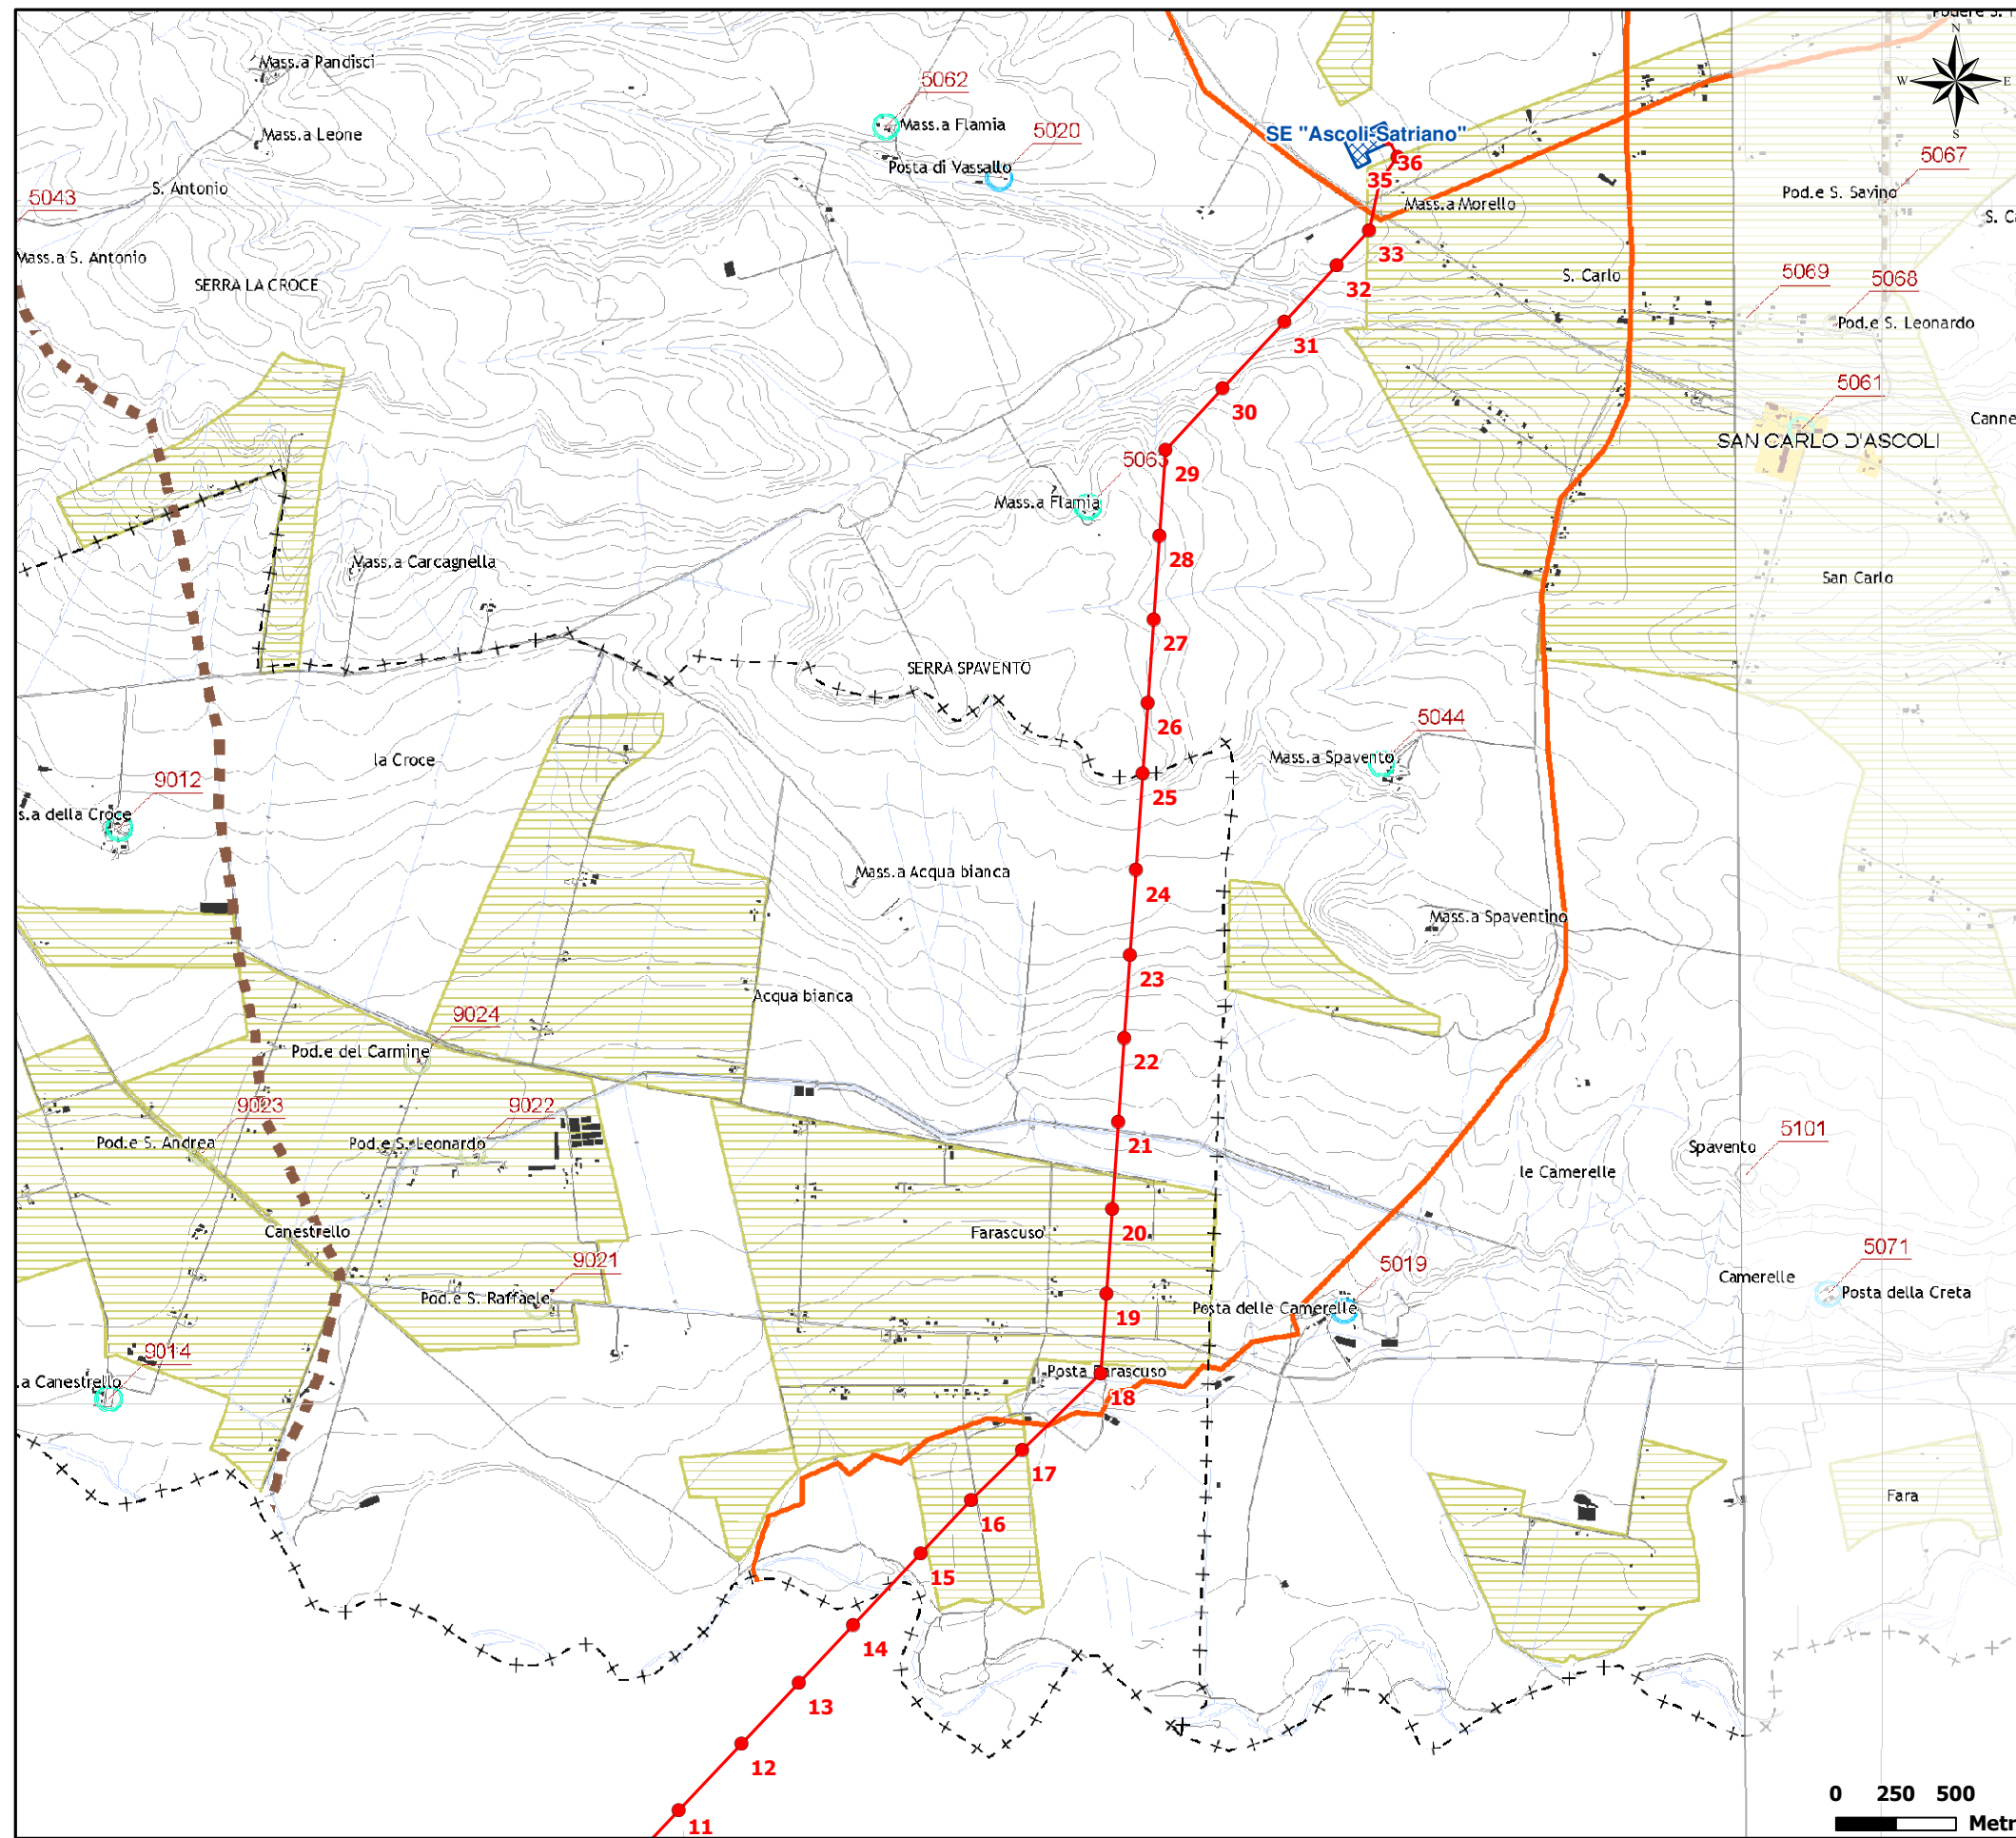

Figura 2.2.6.1b Estratto Tutela dell'identità culturale: elementi di matrice antropica - PTCP Provincia di Foggia

LEGENDA

- Elettrodotto AT 150 kV "Melfi-Ascoli Satriano" in progetto
- Stazione Elettrica esistente

Elementi di matrice antropica

- Insedimenti abitativi derivanti dalle bonifiche e dalla riforma agraria
- Tratturello
- Confine comunale