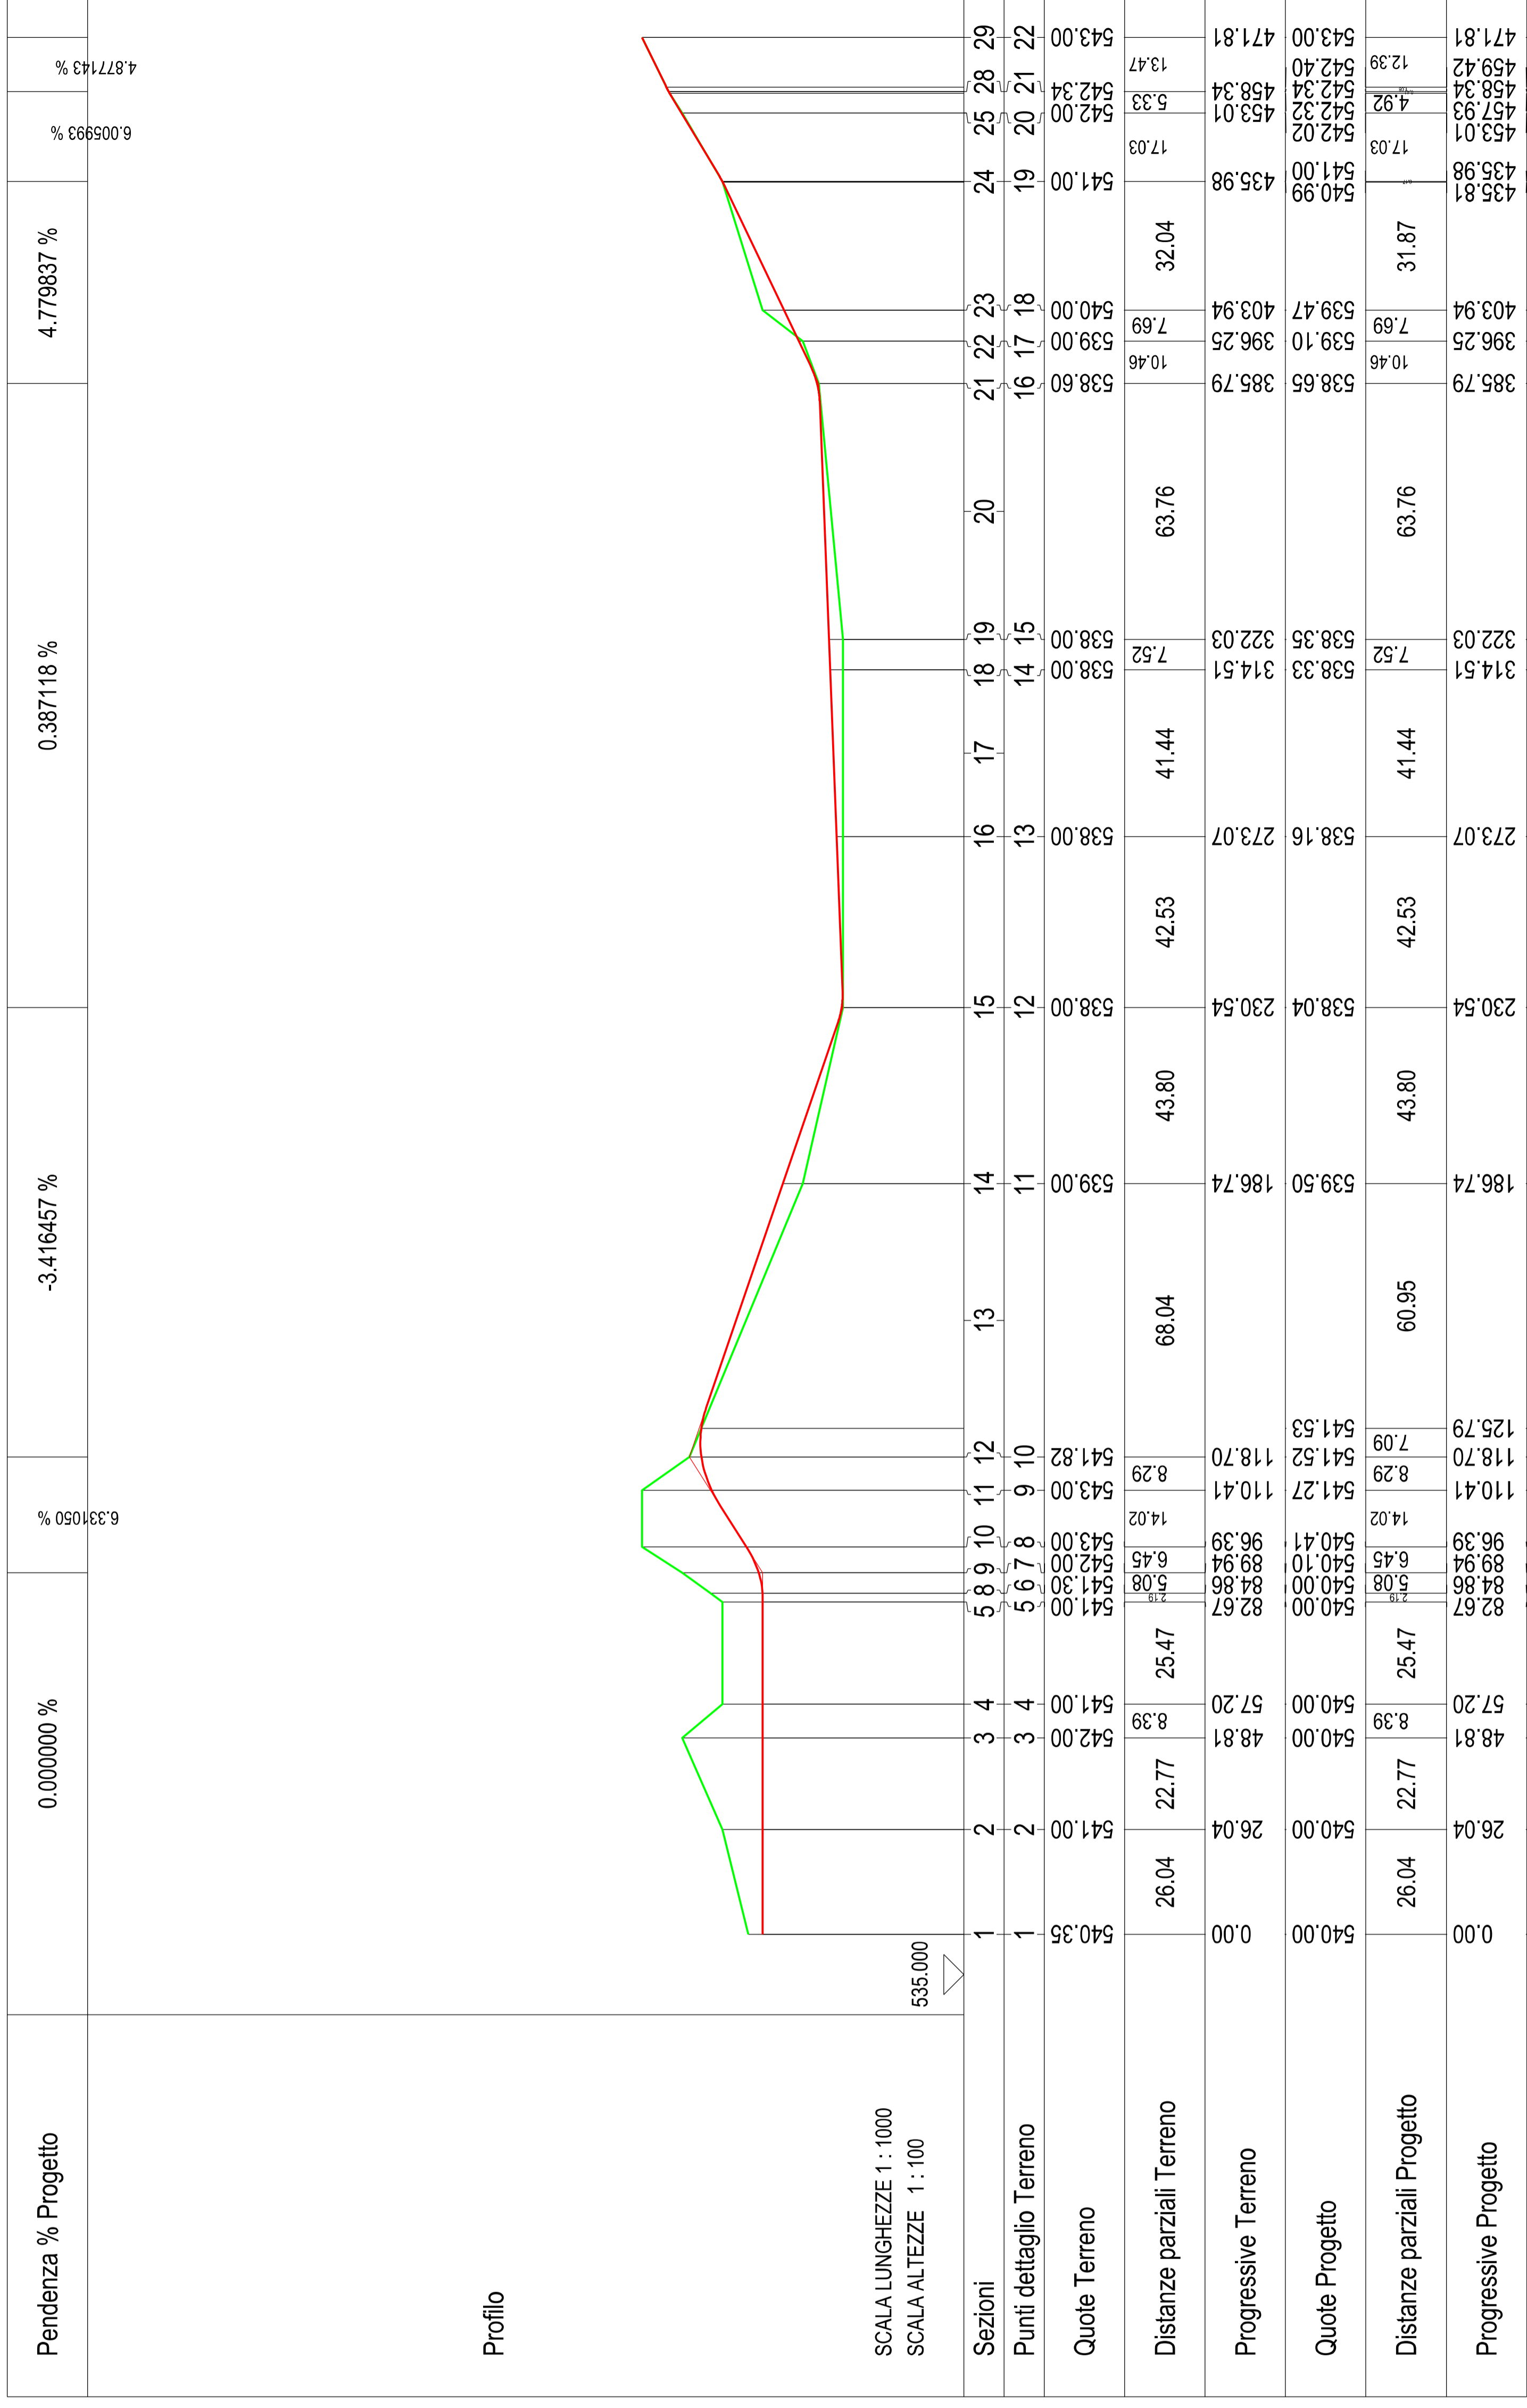

			
Regione Autonoma della Sardegna Comune di Thiesi		Bentu Energy Srl Via Roma, 46 P.IVA/C.F. 15802451003			
Parco Eolico BENTU sito nel Comune di Thiesi					
Titolo del Progetto:		N.Documento:			
PROGETTO OPERE CIVILI NUOVA VIABILITA' - PROFILO AG07		IT\VerBec-CLP-CIV-DIV-08.07			
Progettista: Ing. Maurizio Contu					
					
Via Principe, 33 09124 Cagliari (CA) Tel. +39 070 4511550 Mob. +39 3396467648 e-mail: contu@mauriziocontu.it					
Rev	Data Revisione	Descrizione	Redatto	Controllato	Approvato
00	14.05.2022	prima emissione			

PROFILO STRADA AG07 scala 1:1000 - 1:100