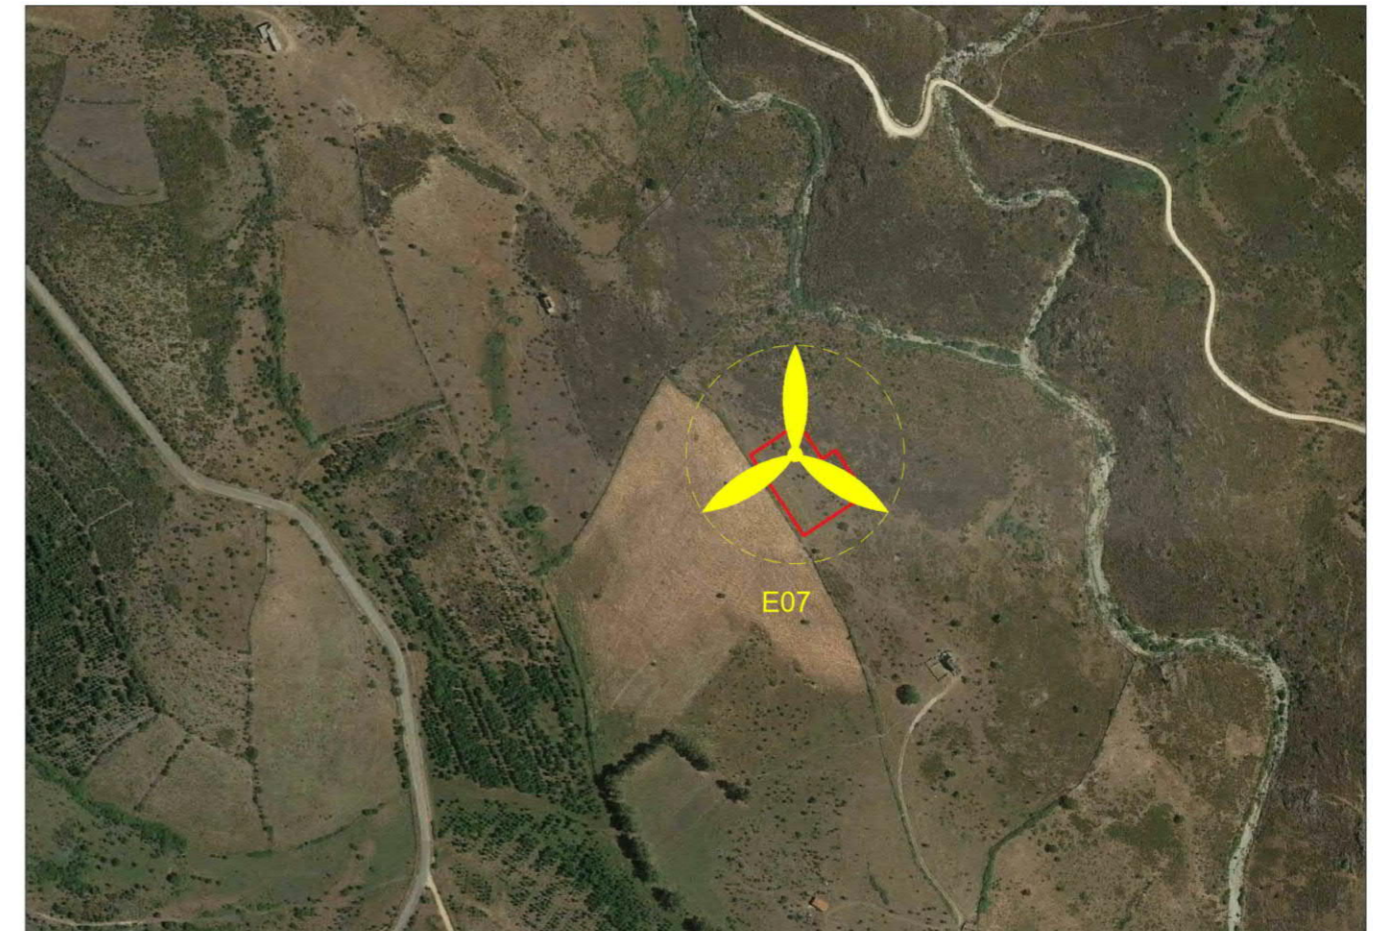

Stralcio Ortofoto scala 1:5000