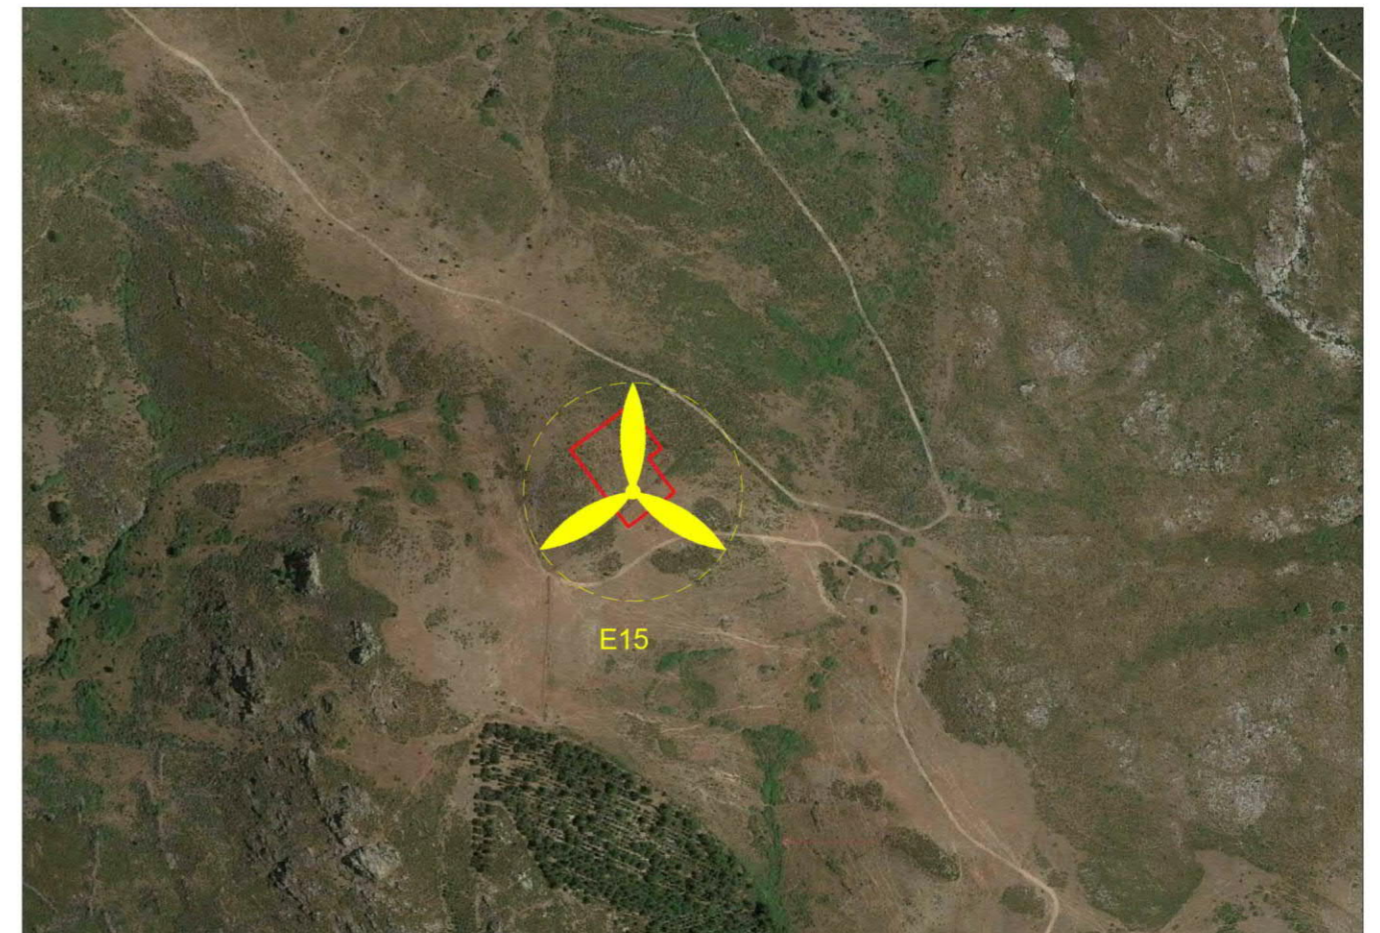

Stralcio Ortofoto scala 1:5000