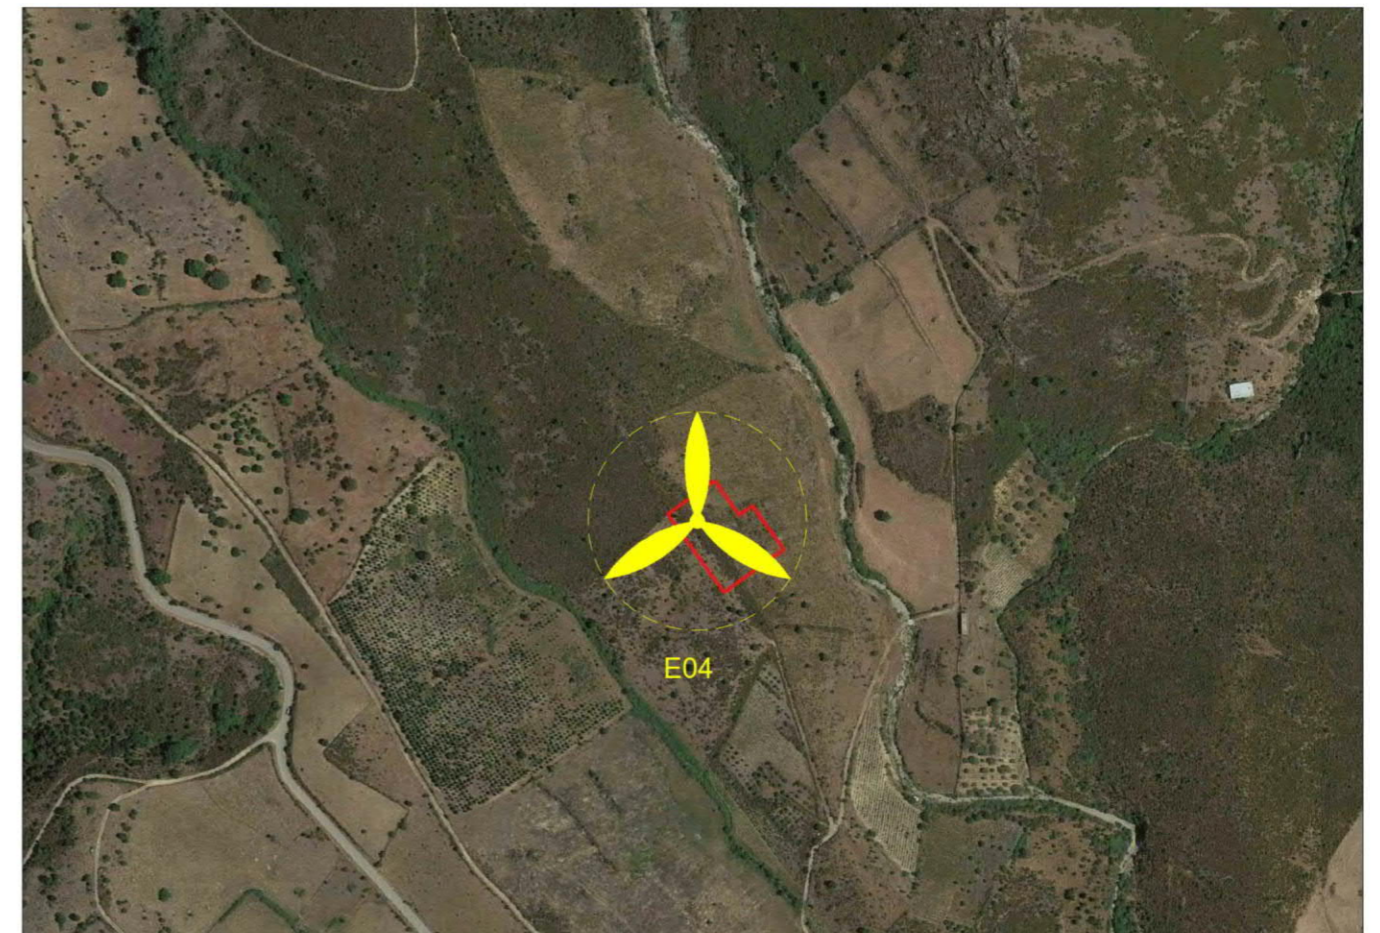

Stralcio Ortofoto scala 1:5000