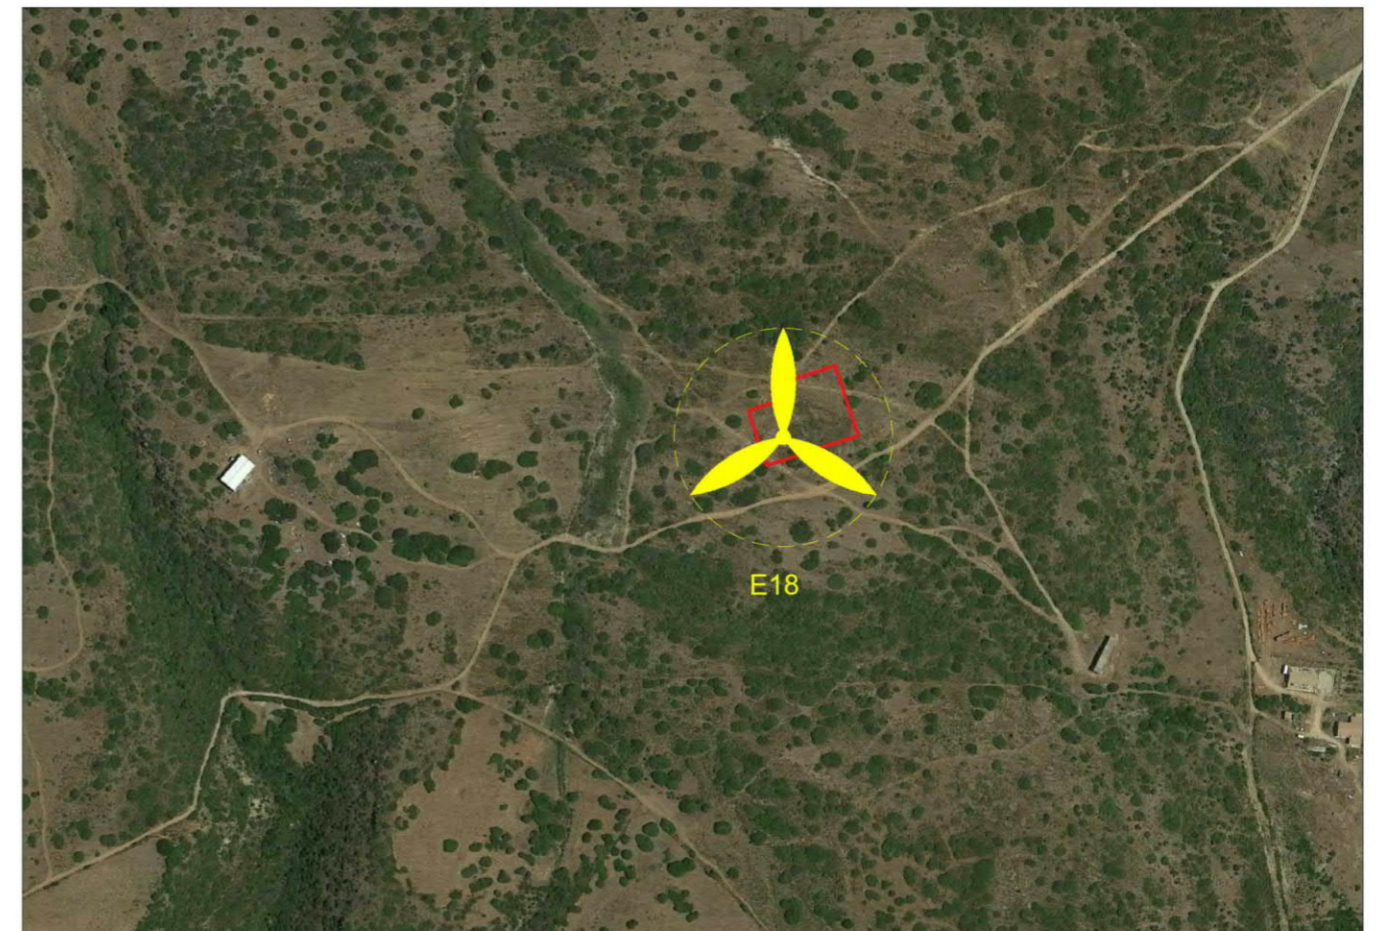

Stralcio Ortofoto scala 1:5000