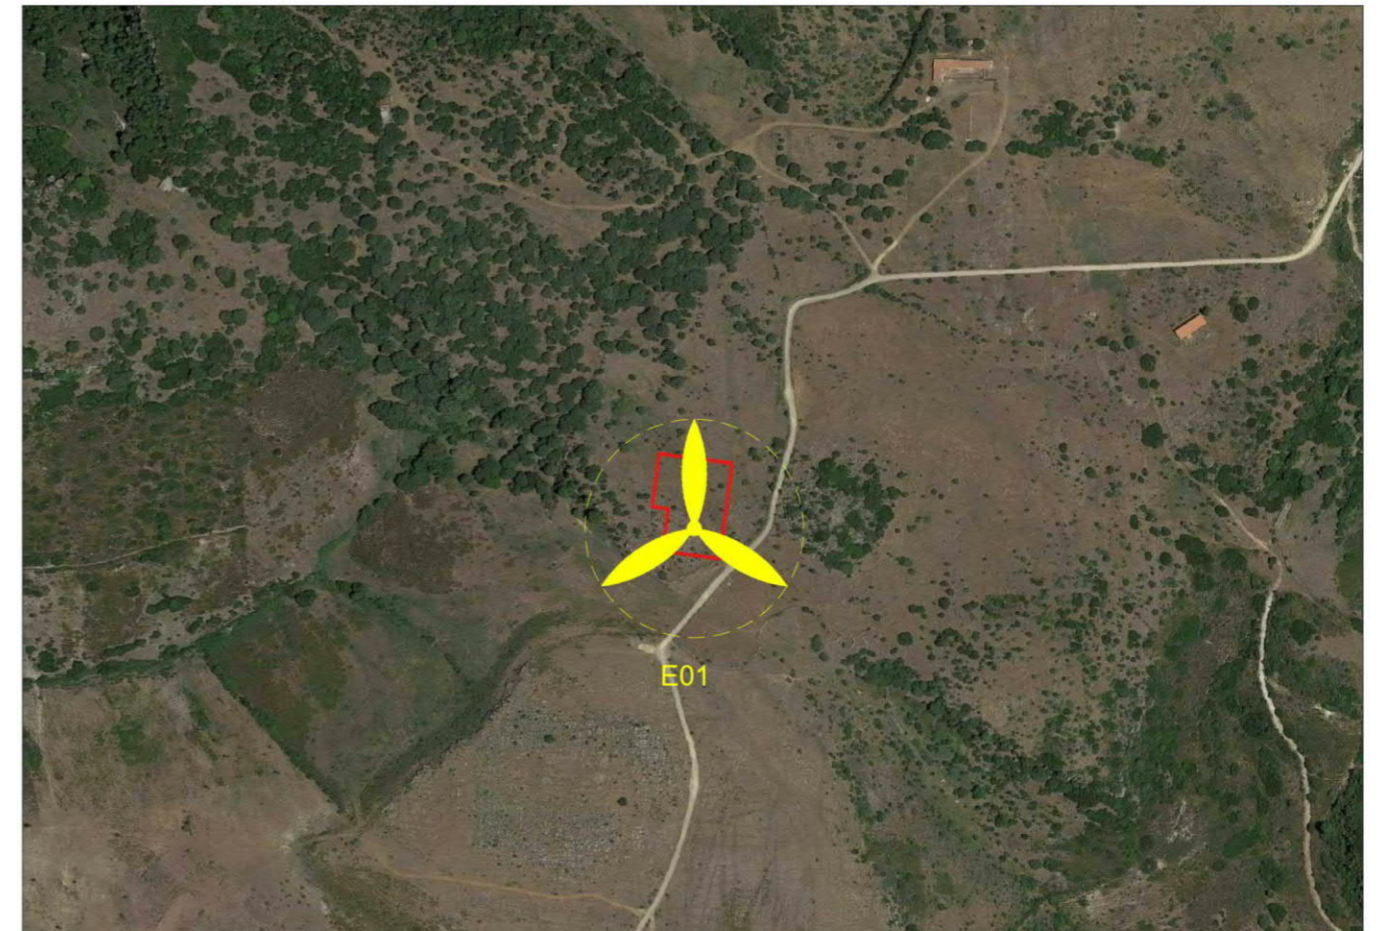

Stralcio Ortofoto scala 1:5000