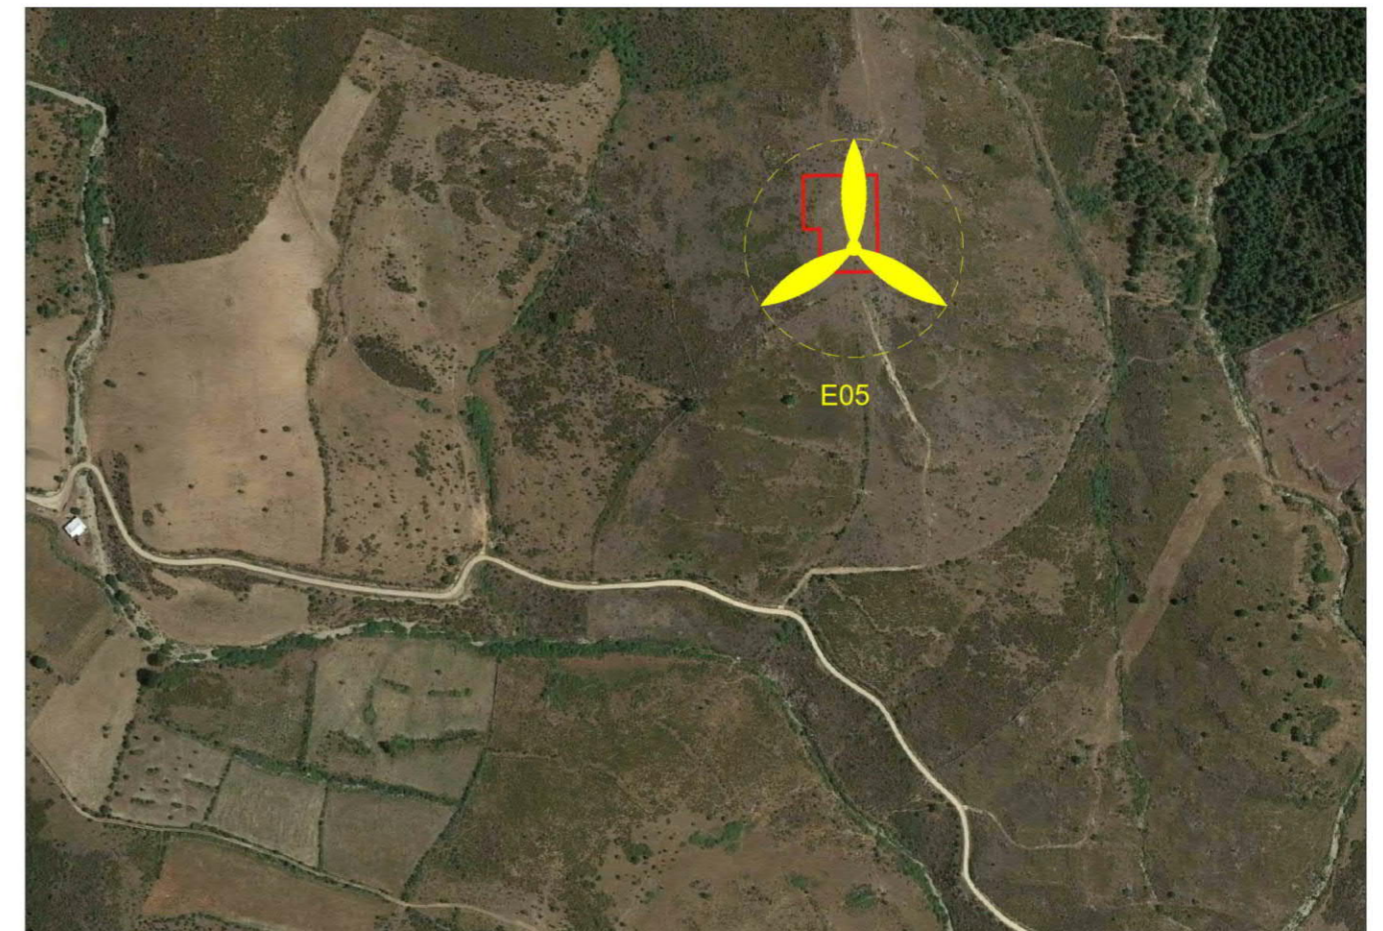

Stralcio Ortofoto scala 1:5000