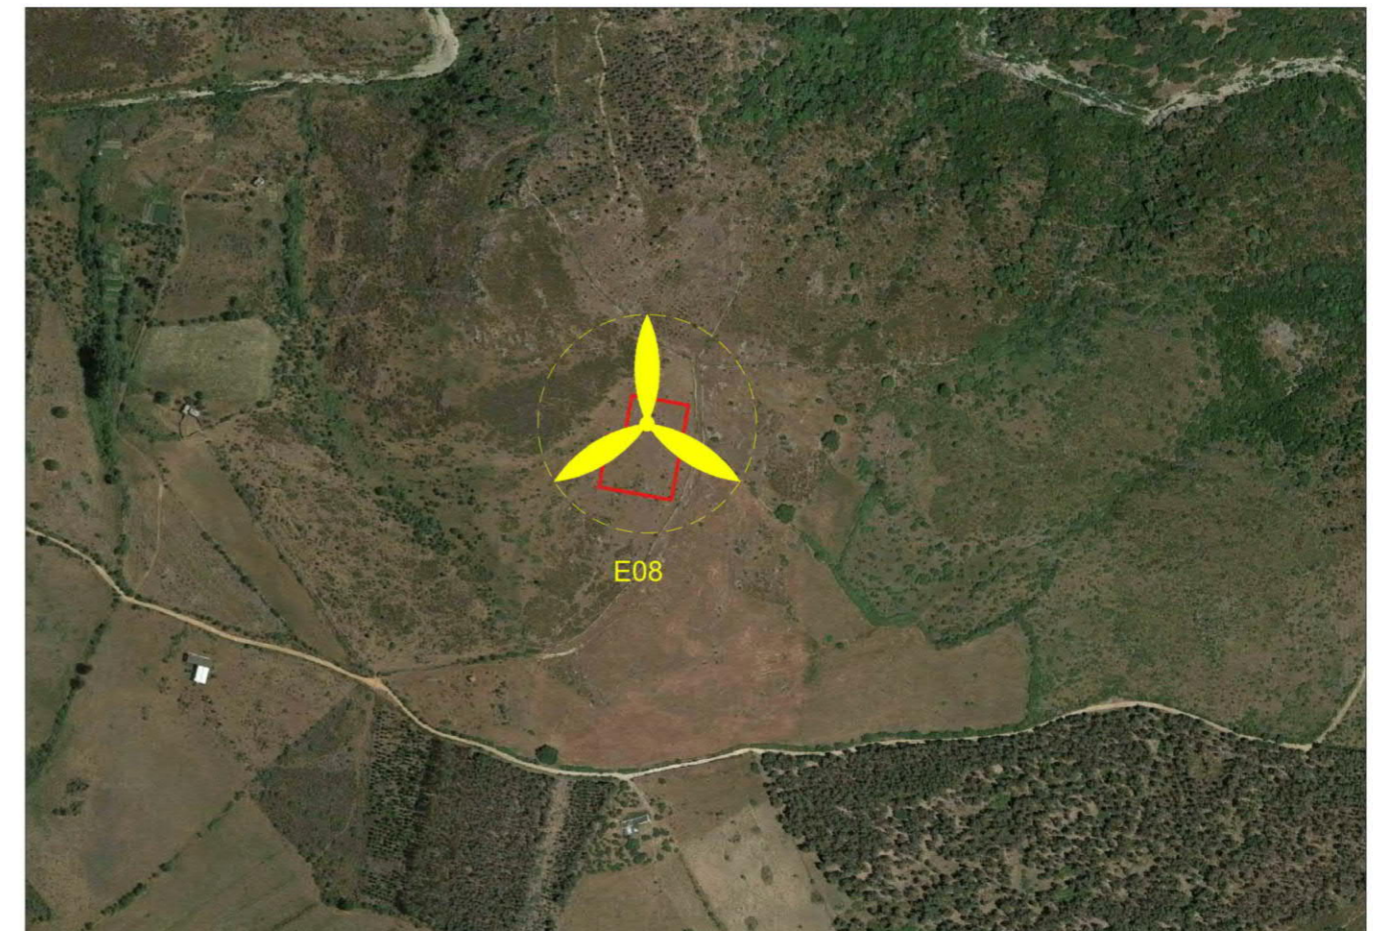

Stralcio Ortofoto scala 1:5000