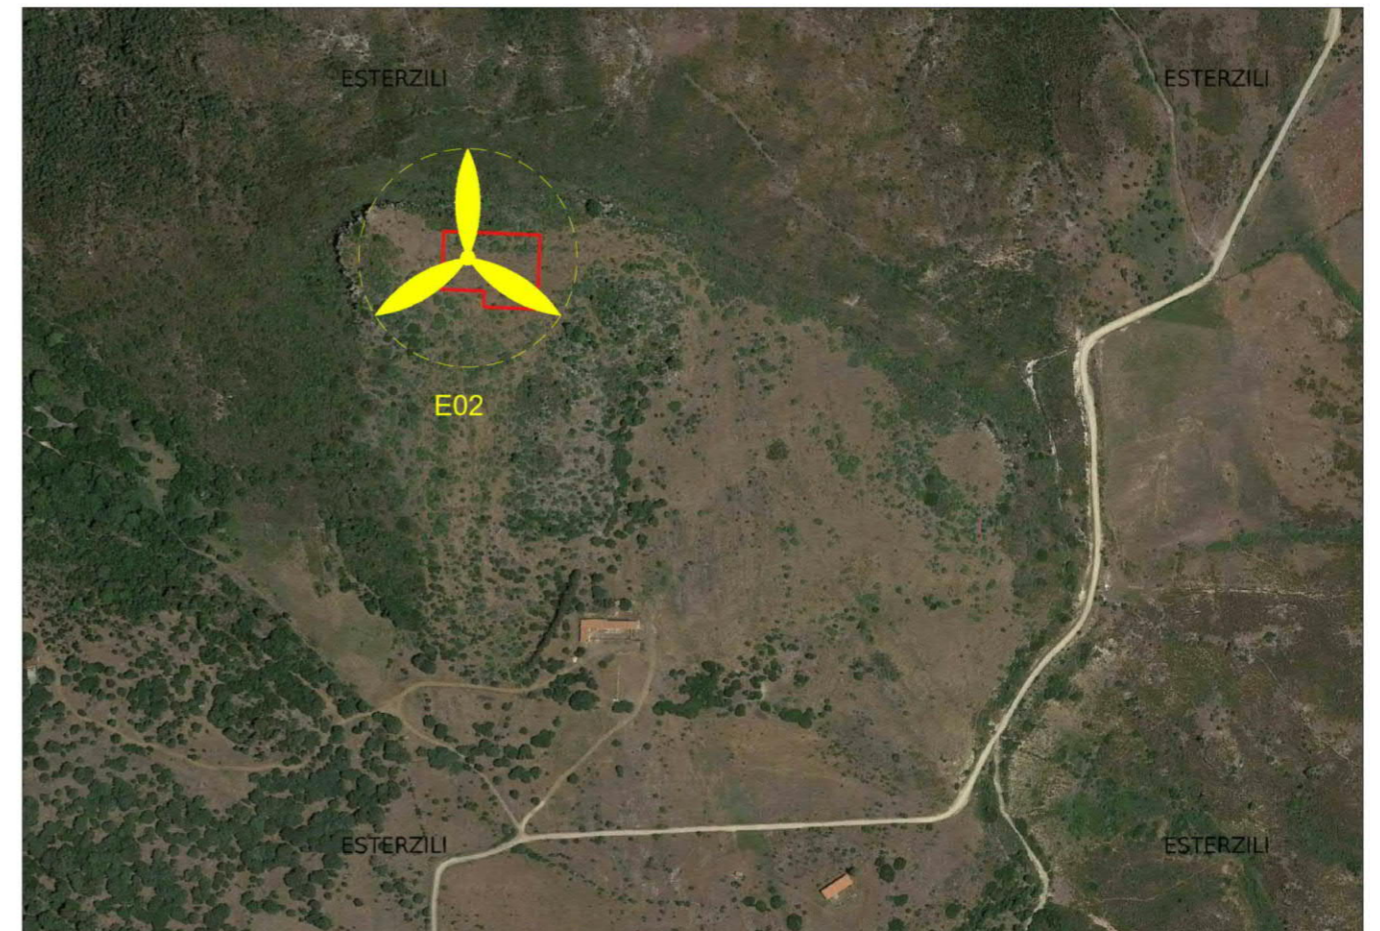

Stralcio Ortofoto scala 1:5000