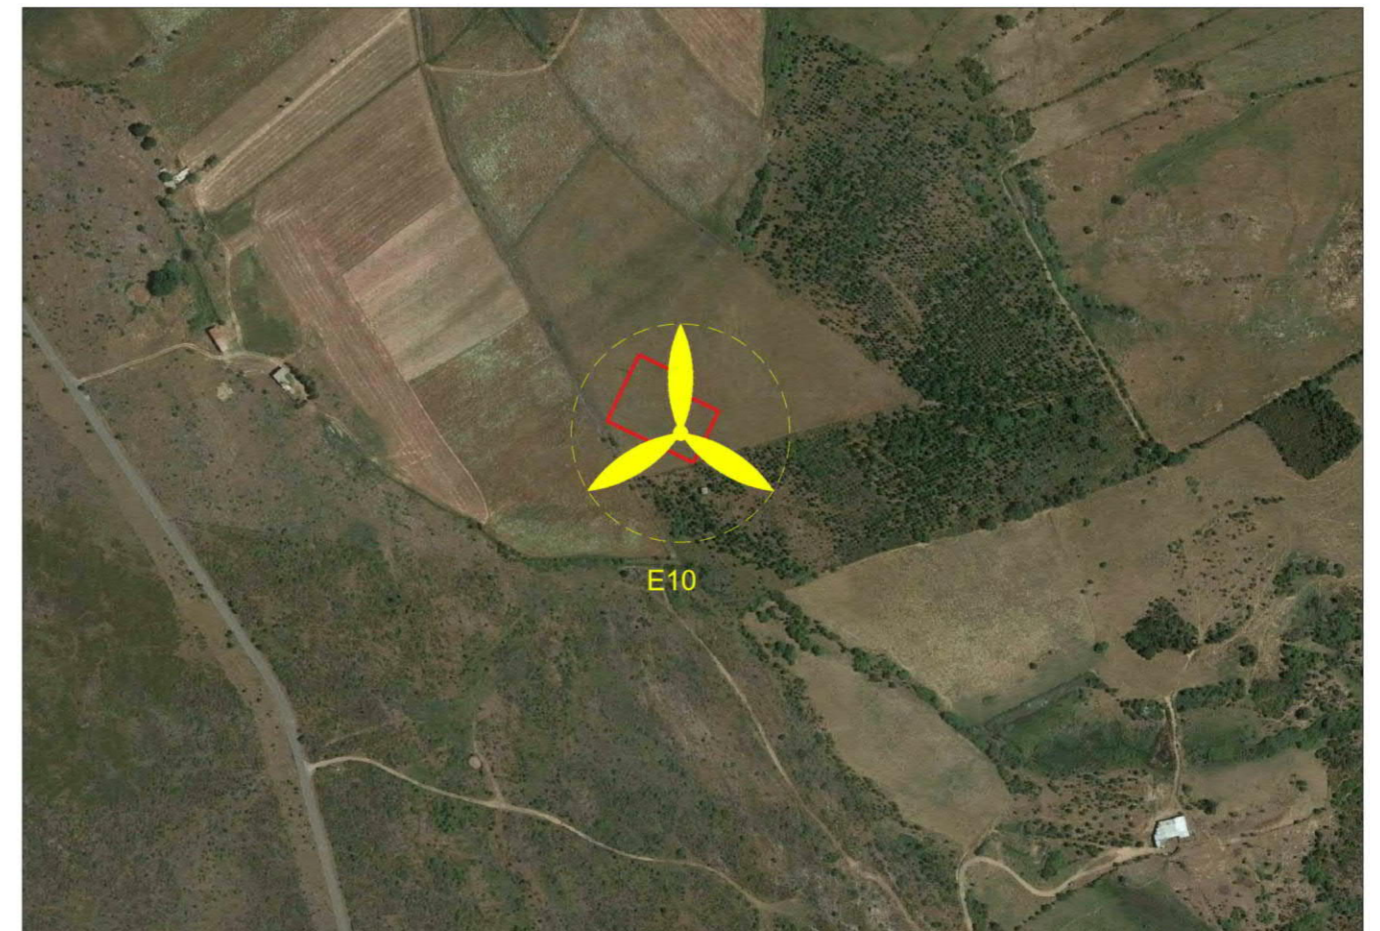

Stralcio Ortofoto scala 1:5000