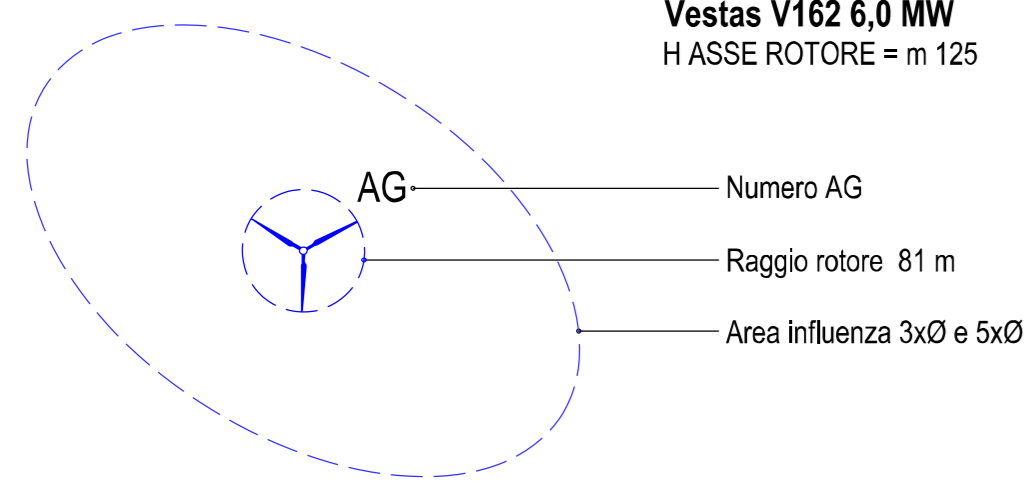

LEGENDA

Regione Autonoma della Sardegna   Comune di Giave   Comune di Cossoine   Comune di Chermule

Committente:

Aregu Wind Srl

Titolo del Progetto:

**Parco Eolico
AREGU**
sito nei Comuni di Giave, Cossoine e Chermule

Documento:

**PROGETTO OPERE CIVILI
INQUADRAMENTO IMPIANTO SU IGM (1:25.000)**

N. Documento:

IT-VesArel-CLP-CV-DW-01

Progettista:

Ing. Maurizio Contu

**STUDIO DI PROGETTAZIONE
ING. MAURIZIO CONTU**

Rev	Data Revisione	Descrizione	Redatto	Controllato	Approvato
00	19.10.2022	prima emissione