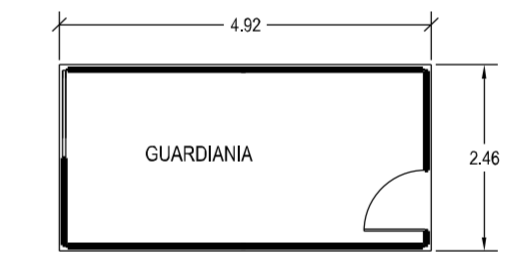

TIPOLOGIA PREFABBRICATO SPOGLIATOI
scala 1:100