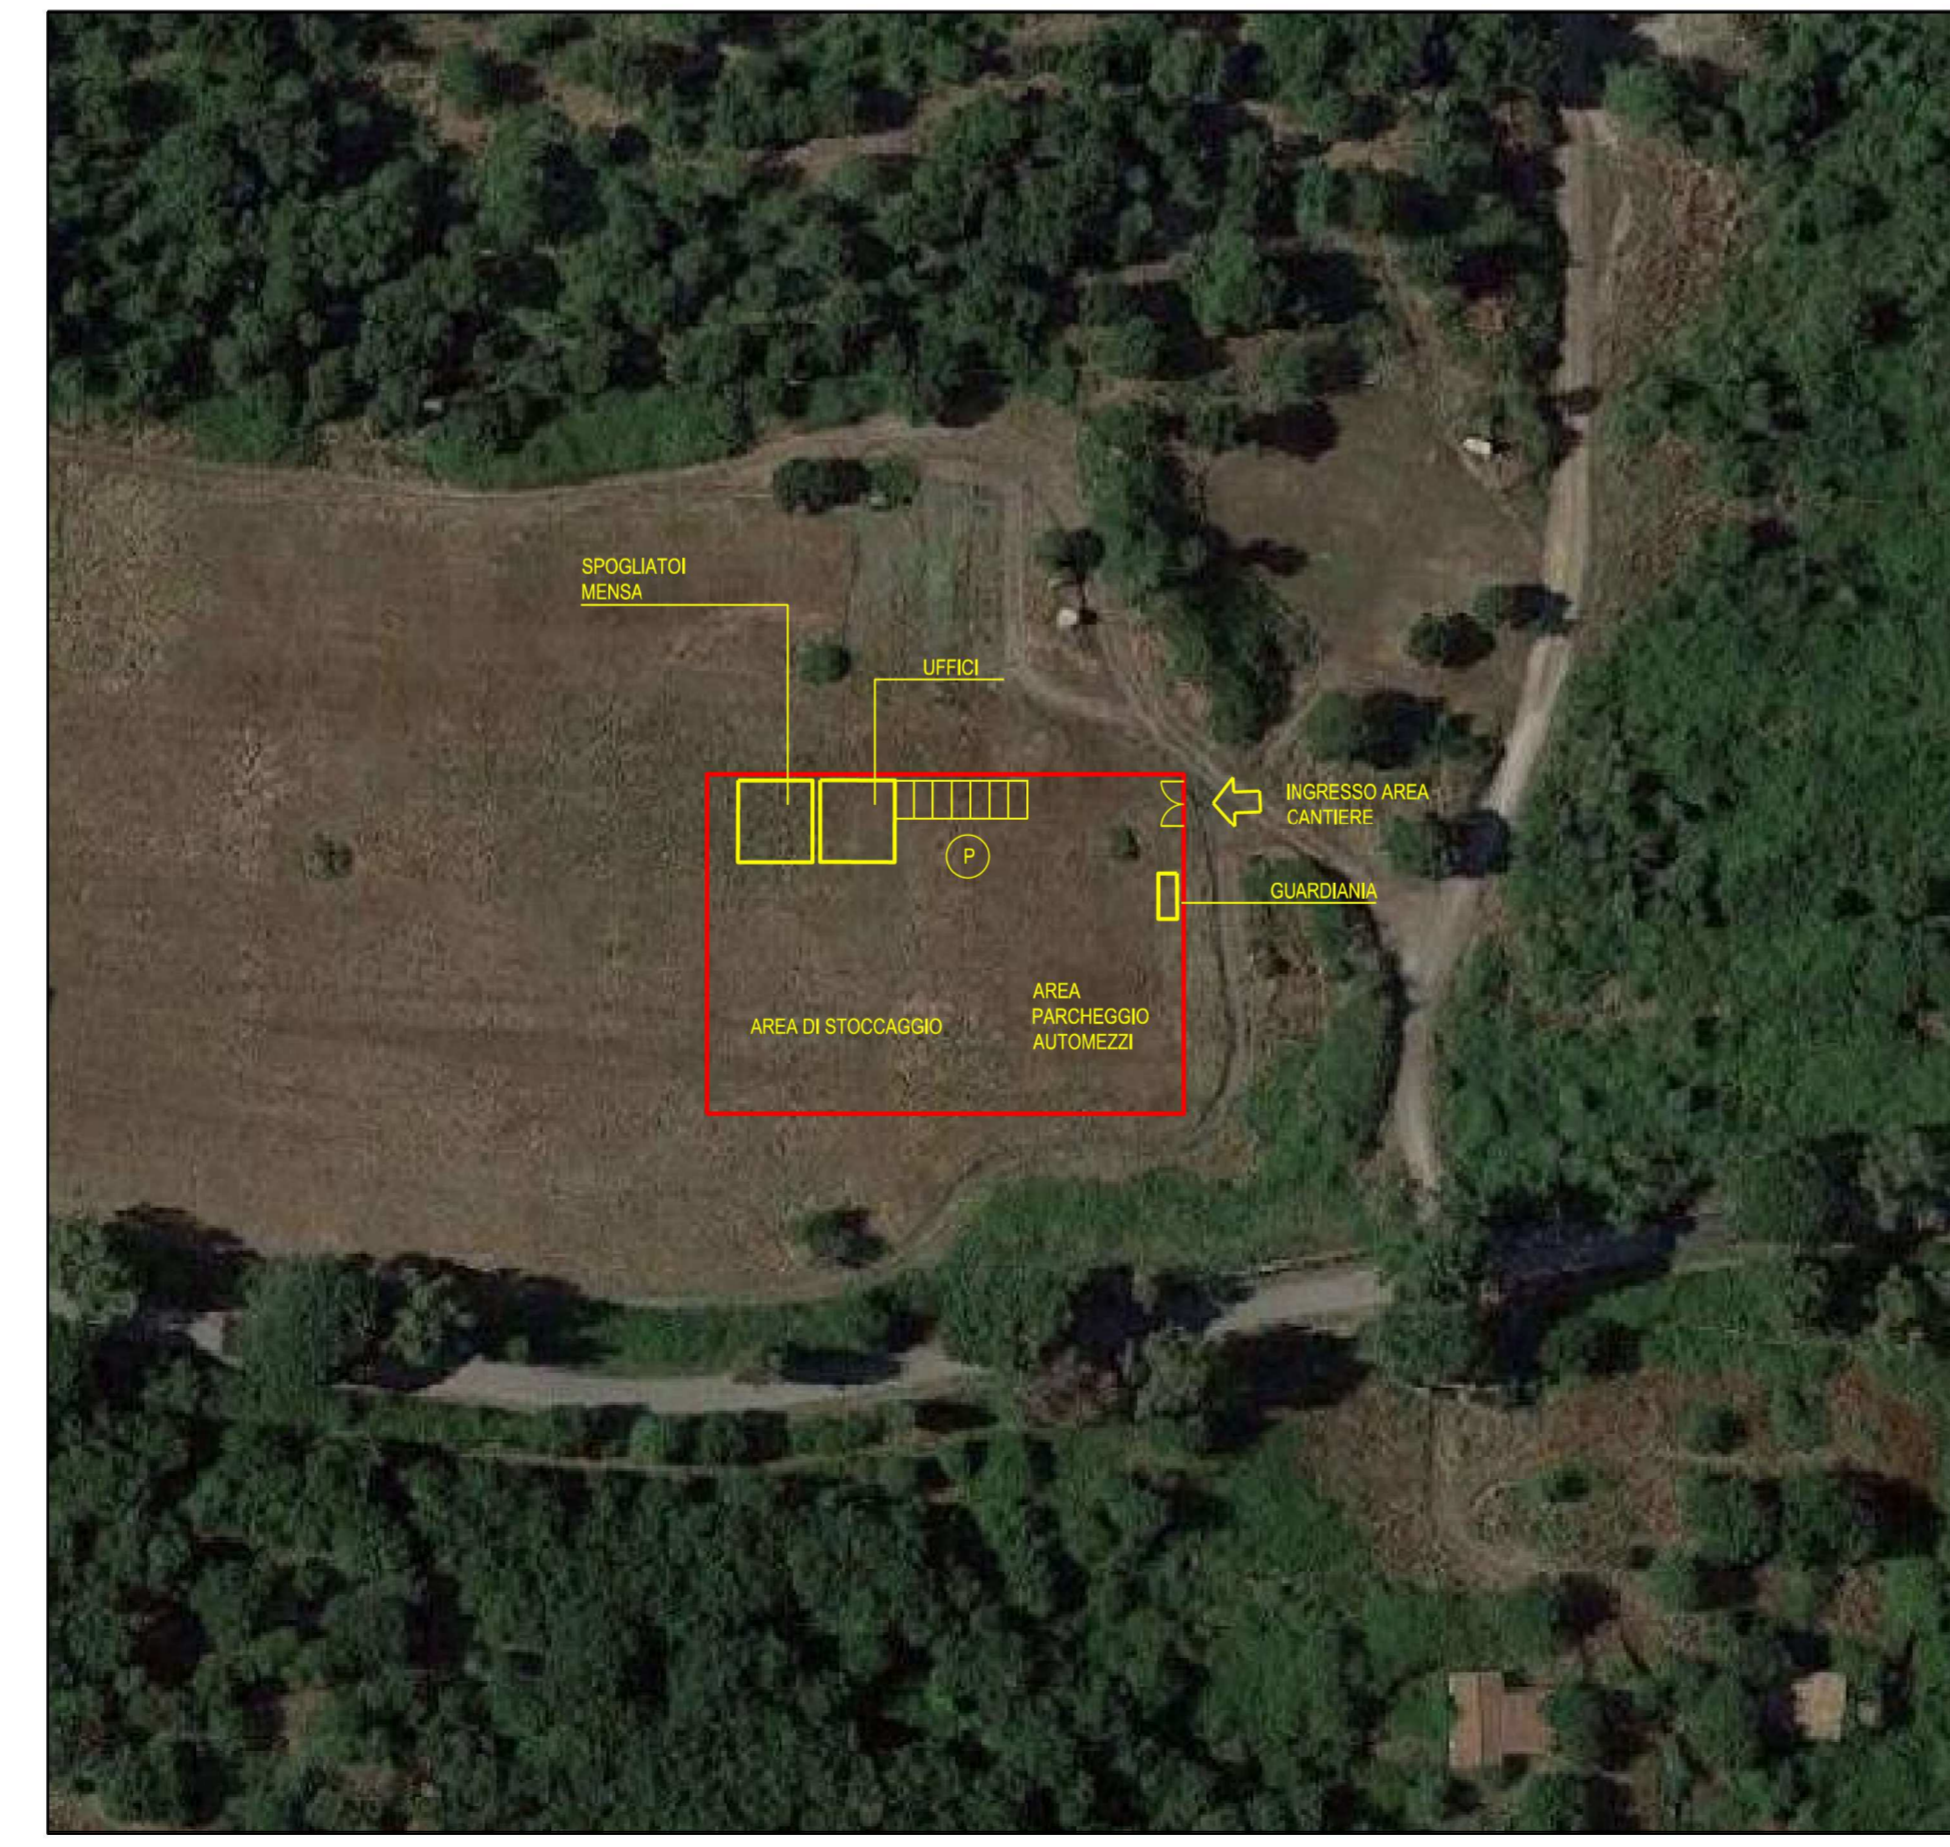

Regione Autonoma della Sardegna   Comune di Giave   Comune di Cossioine   Comune di Chermule

Committente:
Aregu Wind Srl

Aregu Wind Srl
Via Sardegna, 40
00187 Roma
P.IVA/C.F. 16181141009

Titolo del Progetto:
Parco Eolico AREGU
sito nei Comuni di Giave, Cossioine e Chermule

Documento:
PROGETTO OPERE CIVILI AREA CANTIERE

N. Documento:
IT-VesAre-CLP-CV-DW-07

Progettista:
Ing. Maurizio Contu

STUDIO DI PROGETTAZIONE ING. MAURIZIO CONTU

Via Portosale, 33
09124 Cagliari (CA)
Tel. +39 070 4511580
Mob. +39 3388487648
e-mail: contumaurizio@gmail.com

ORDINE INGEGNERI PROVINCIA DI CAGLIARI
N. 3510 Dott. Ing. MAURIZIO CONTU

Rev	Data Revisione	Descrizione	Redatto	Controllato	Approvato
00	19.10.2022	prima emissione			

PLANIMETRIA AREA CANTIERE
scala 1:1.000

TIPOLOGIA PREFABBRICATO GUARDIANIA
scala 1:100

TIPOLOGIA PREFABBRICATO SPOGLIATOI
scala 1:100