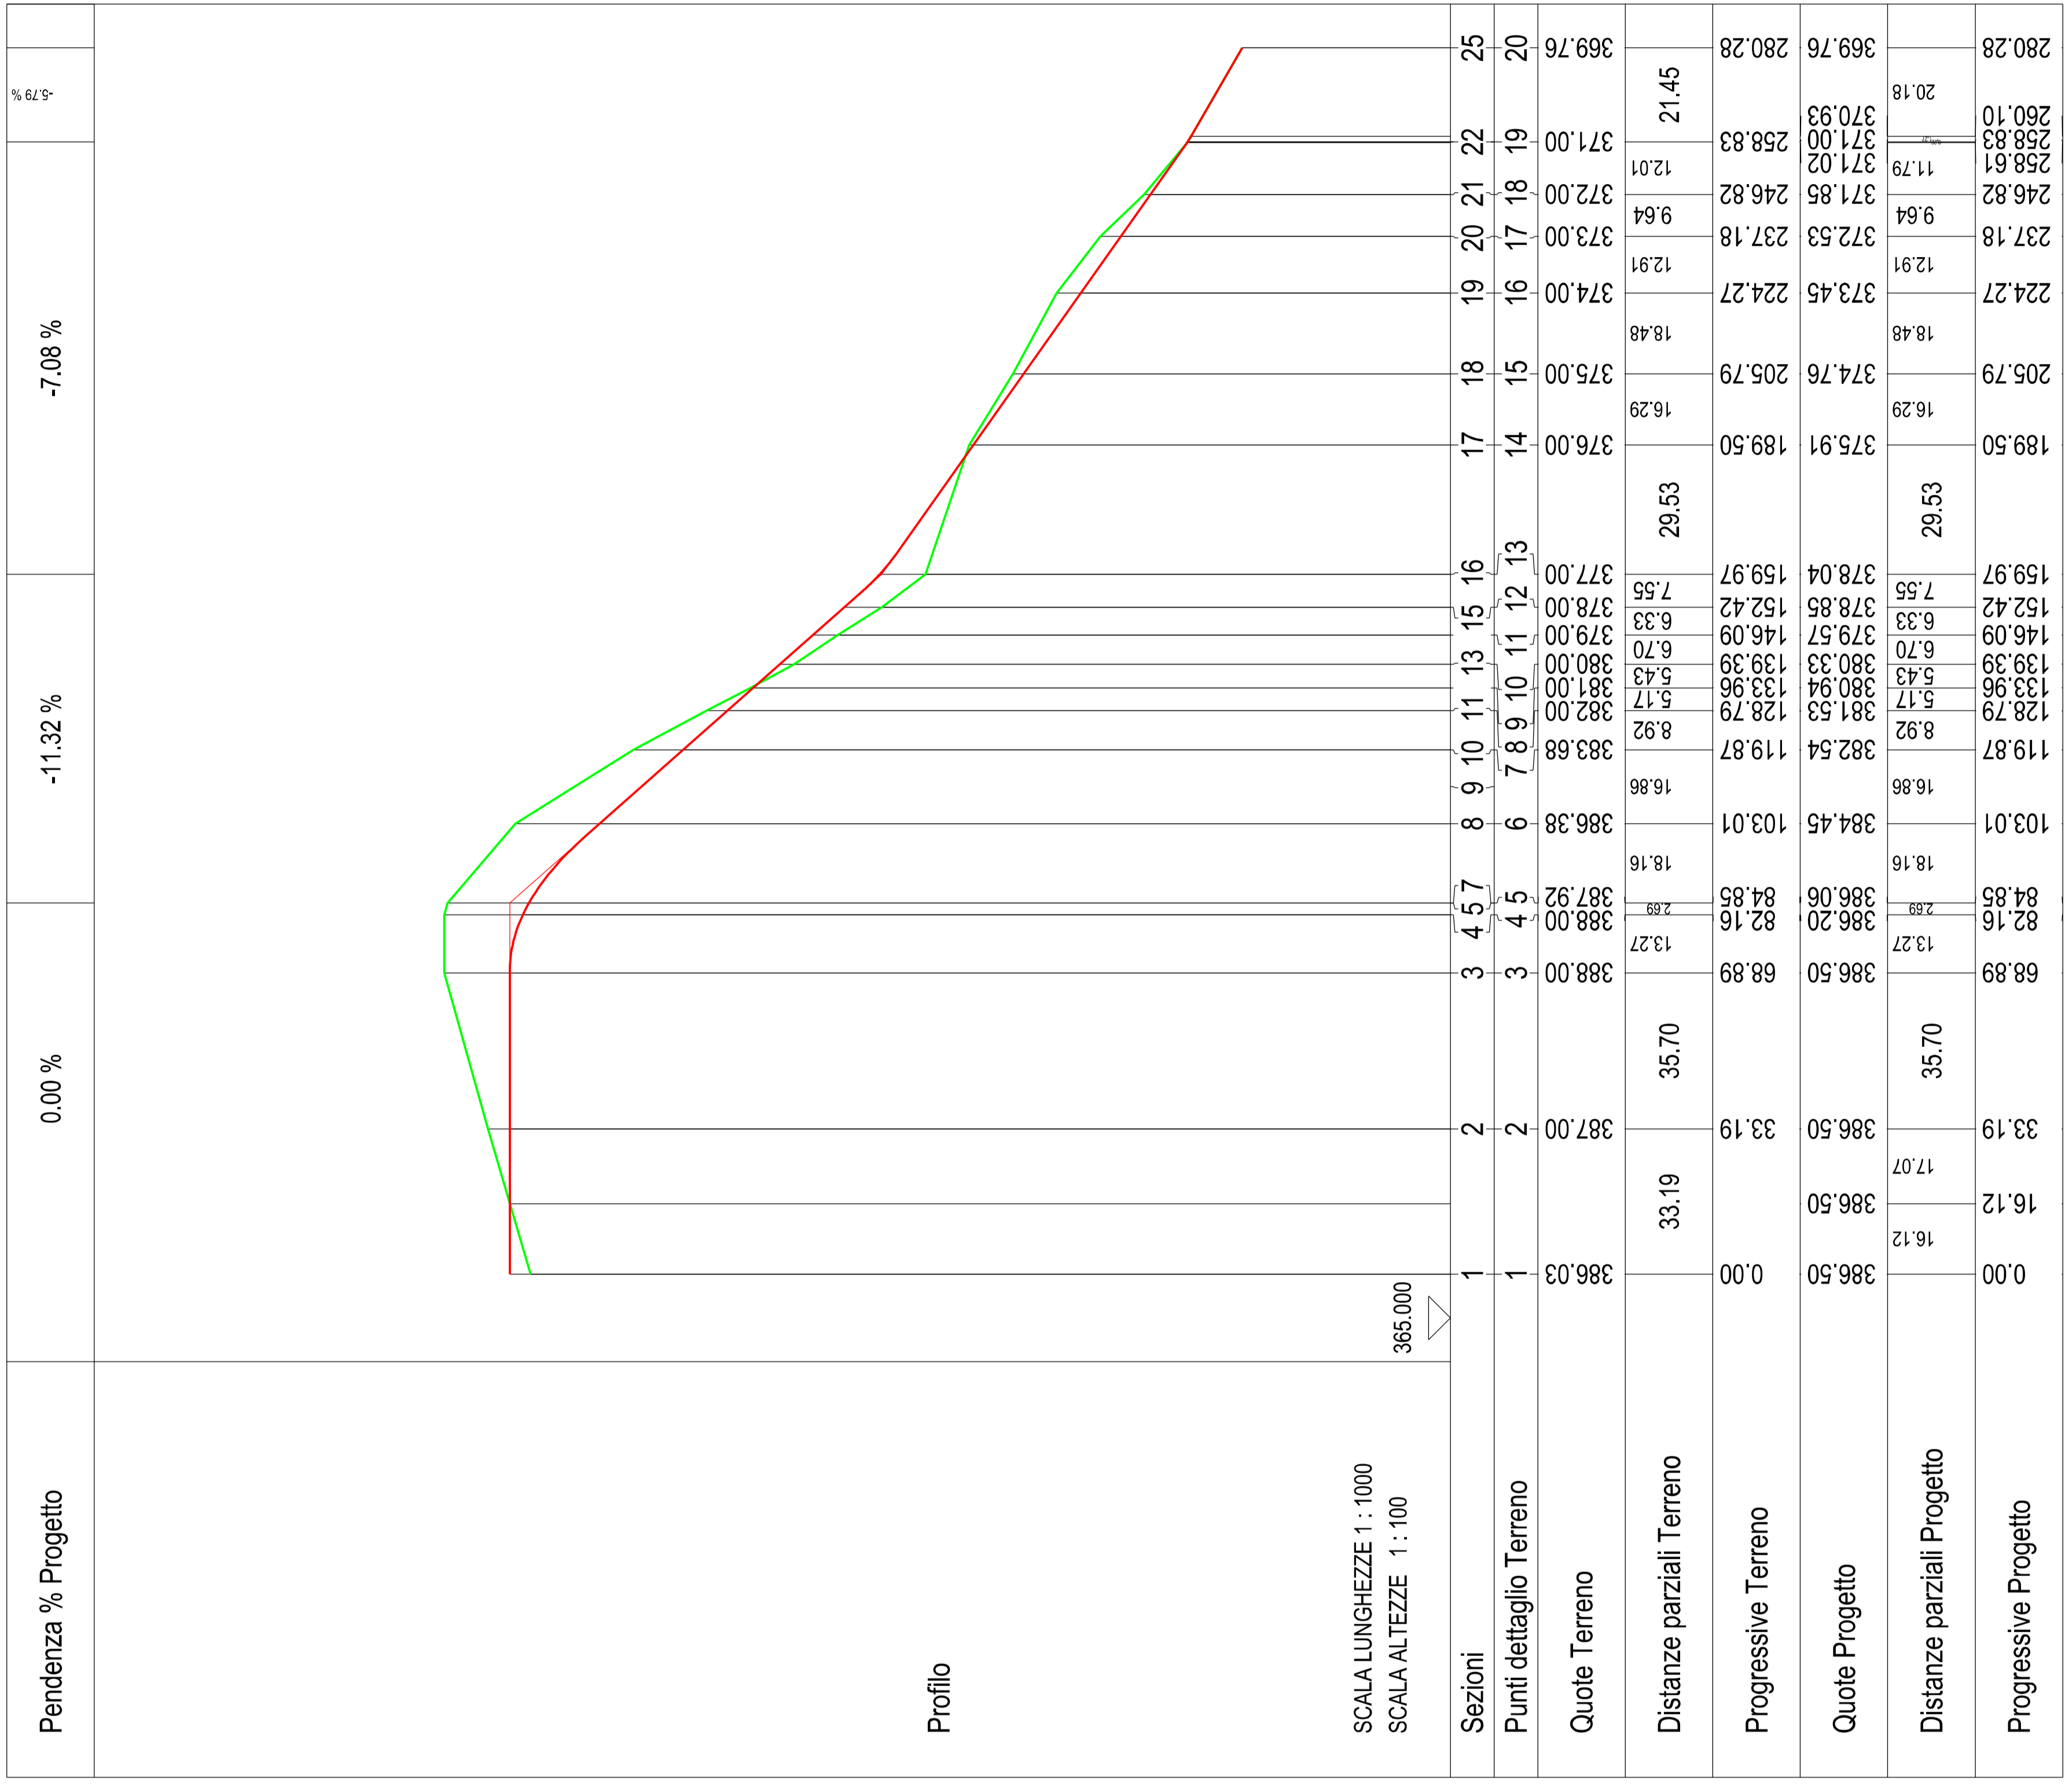

 Regione Autonoma della Sardegna  Comune di Glave  Comune di Cossuine  Comune di Chermule	<b>Aregu Wind Srl</b> Via S. Maria, 40 09187 Bora P.IVA/C.F. 1638141009	Aregu Wind Srl Via S. Maria, 40 09187 Bora P.IVA/C.F. 1638141009		
<b>Parco Eolico AREGU</b> sito nei Comuni di Glave, Cossuine e Chermule				
Documento: <b>PROGETTO OPERE CIVILI          NUOVA VIABILITA' - PROFILO STRADA AG01</b>	N. Documento: IT-VesMe-CLP-CL-DIV-93			
<b>STUDIO DI PROGETTAZIONE          ING. MAURIZIO CONTU</b> Via Principe, 35 09141 Caballari (CA) Tel. +39 0770 451190 Mob. +39 338849248 e-mail: <a href="mailto:contumaurizio@tin.it">contumaurizio@tin.it</a>	Progettista: Ing. Maurizio Contu 			
Rev 00 19/10/2022	Descrizione prima emissione	Rettificato	Controllato	Approvato

Pendenza % Progetto	0.00 %	-11.32 %	-7.08 %	-5.79 %
---------------------	--------	----------	---------	---------