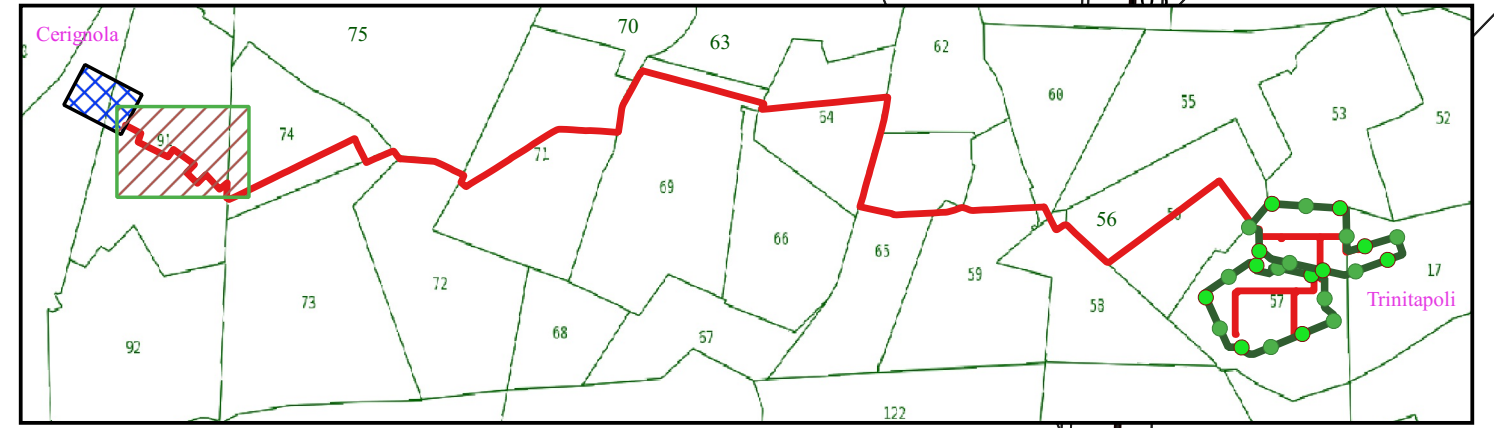

NORD

Cerignola Foglio 74

Cerignola Foglio 91

Legenda

- Limite fogli catastale
- Servitù di Elettrodotto
- Esproprio Definitivo

SCALA 1:2.000

Trinitapoli