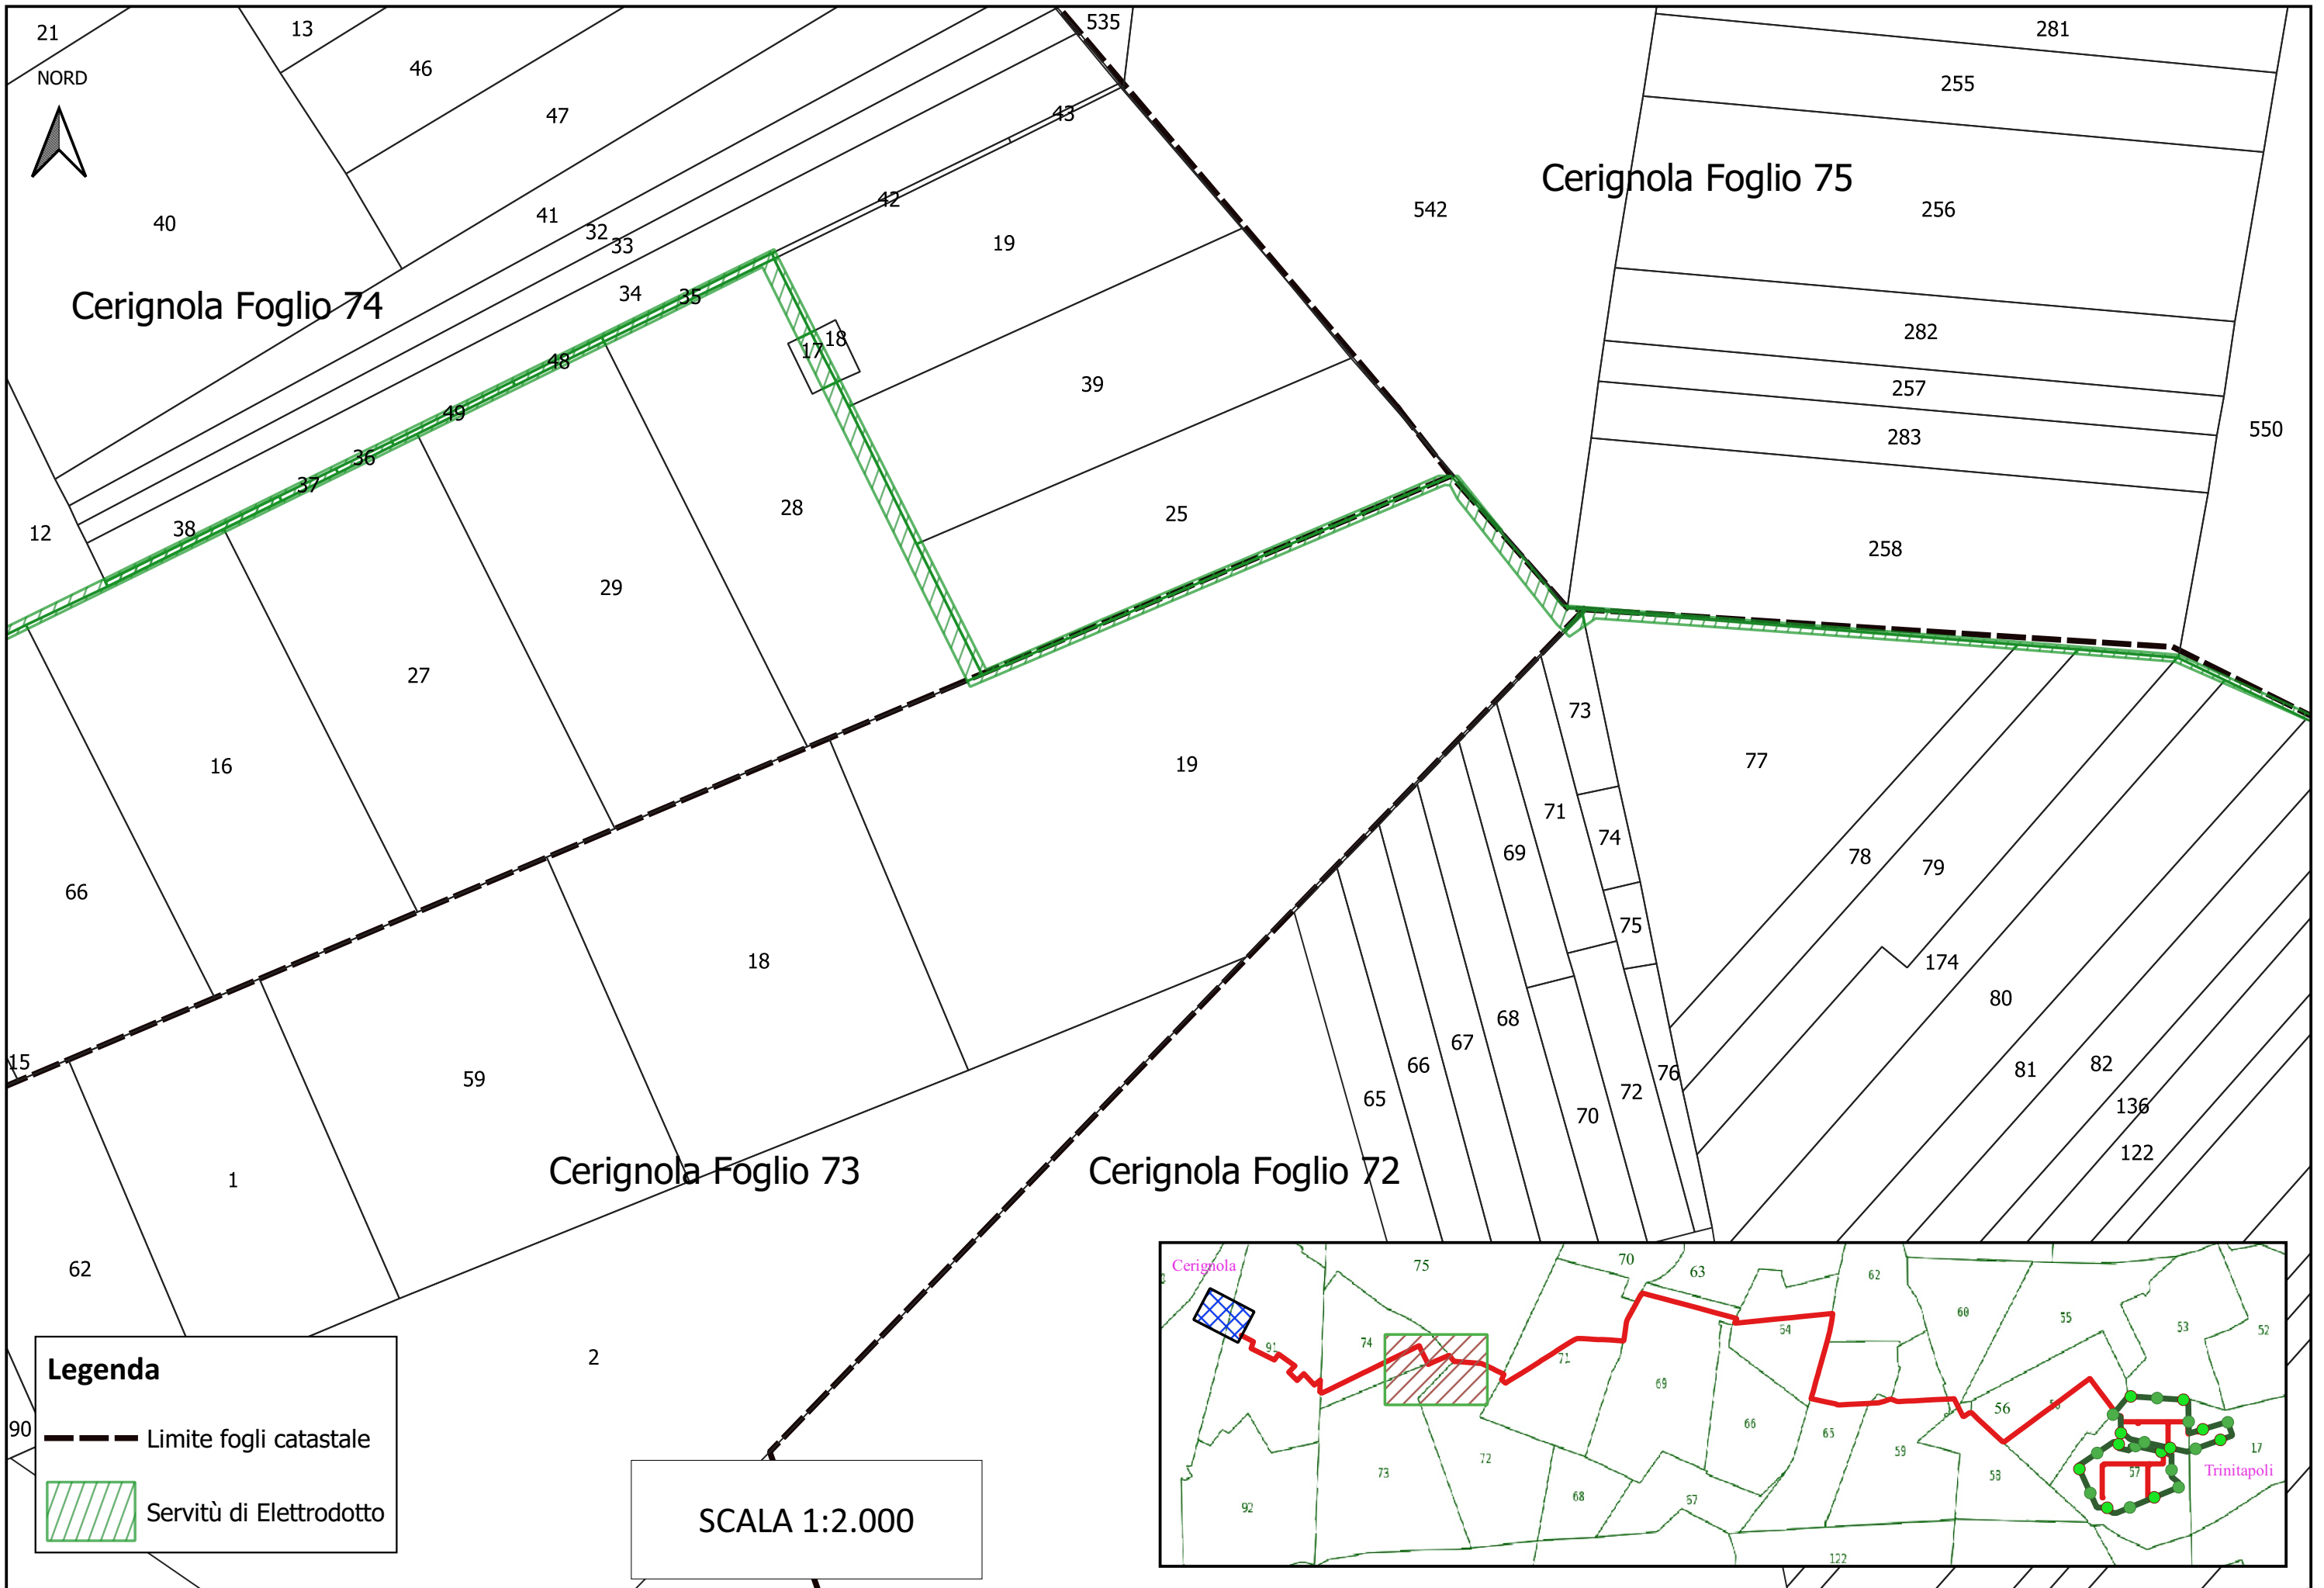

NORD

Cerignola Foglio 74

Cerignola Foglio 91

Legenda

-  Limite fogli catastale
-  Servitù di Elettrodotto
-  Esproprio Definitivo

SCALA 1:2.000

Trinitapoli

NORD

SCALA 1:2.000

21

NORD

13

46

47

43

19