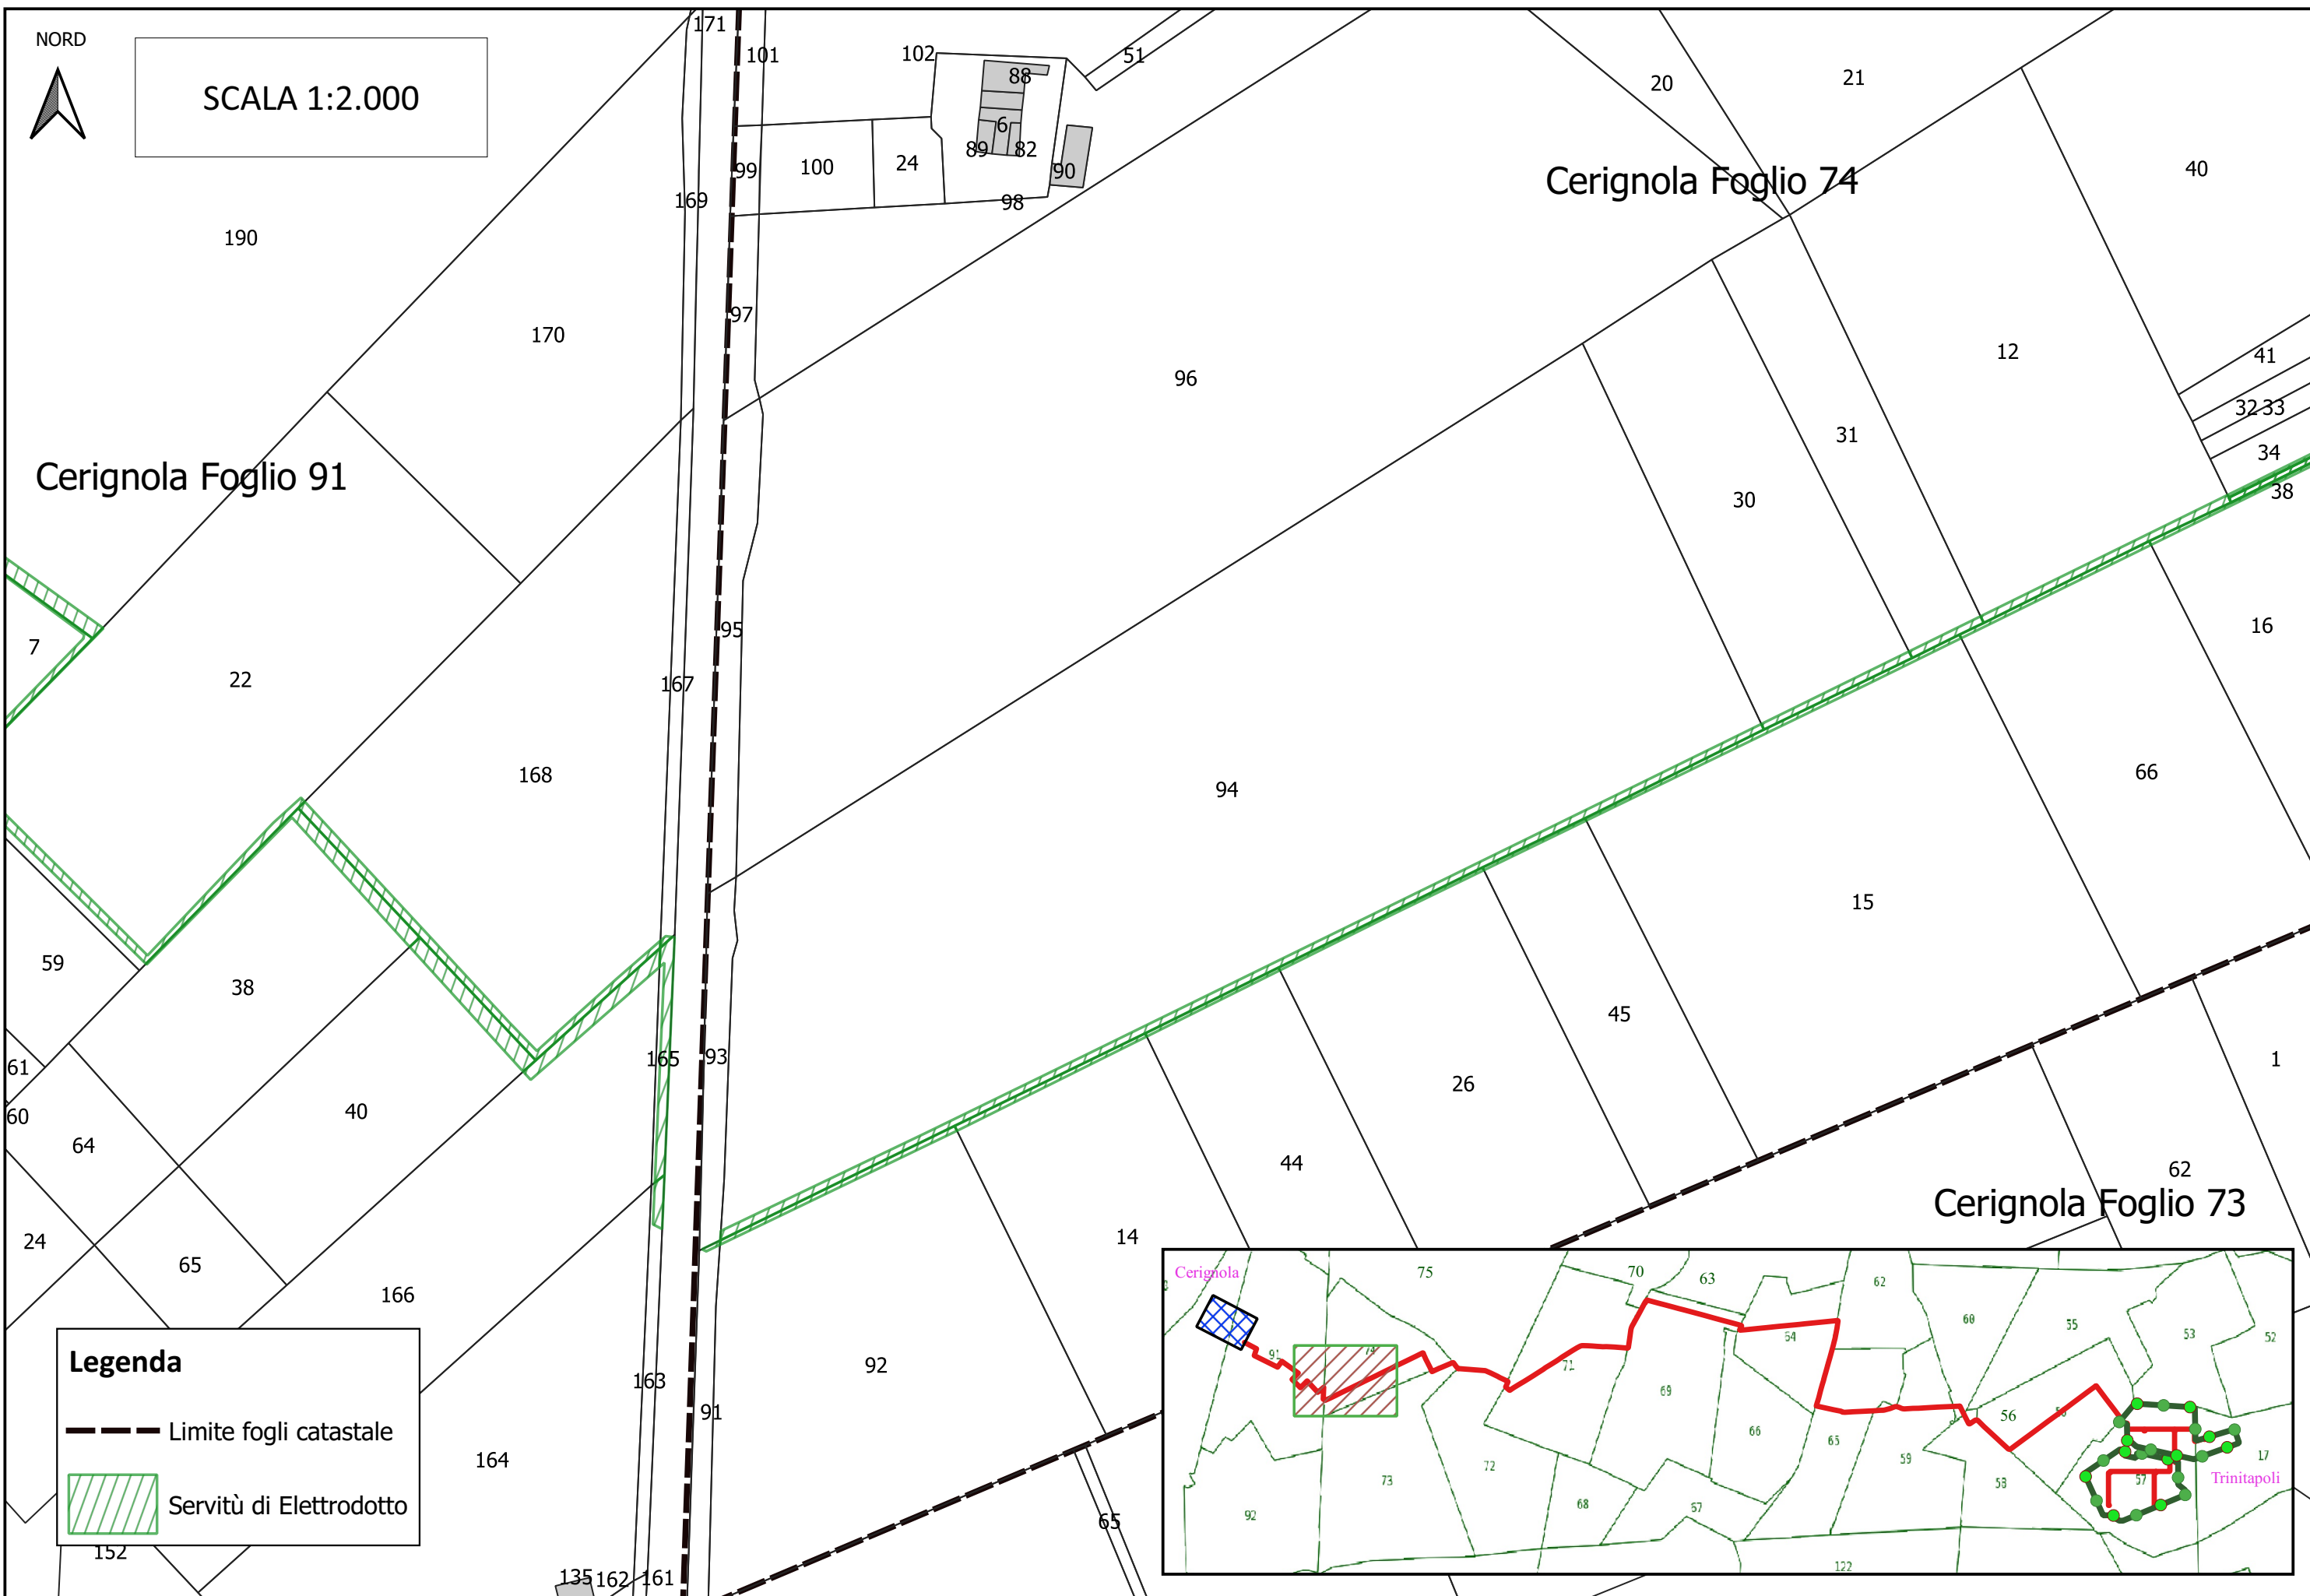

NORD

SCALA 1:2.000