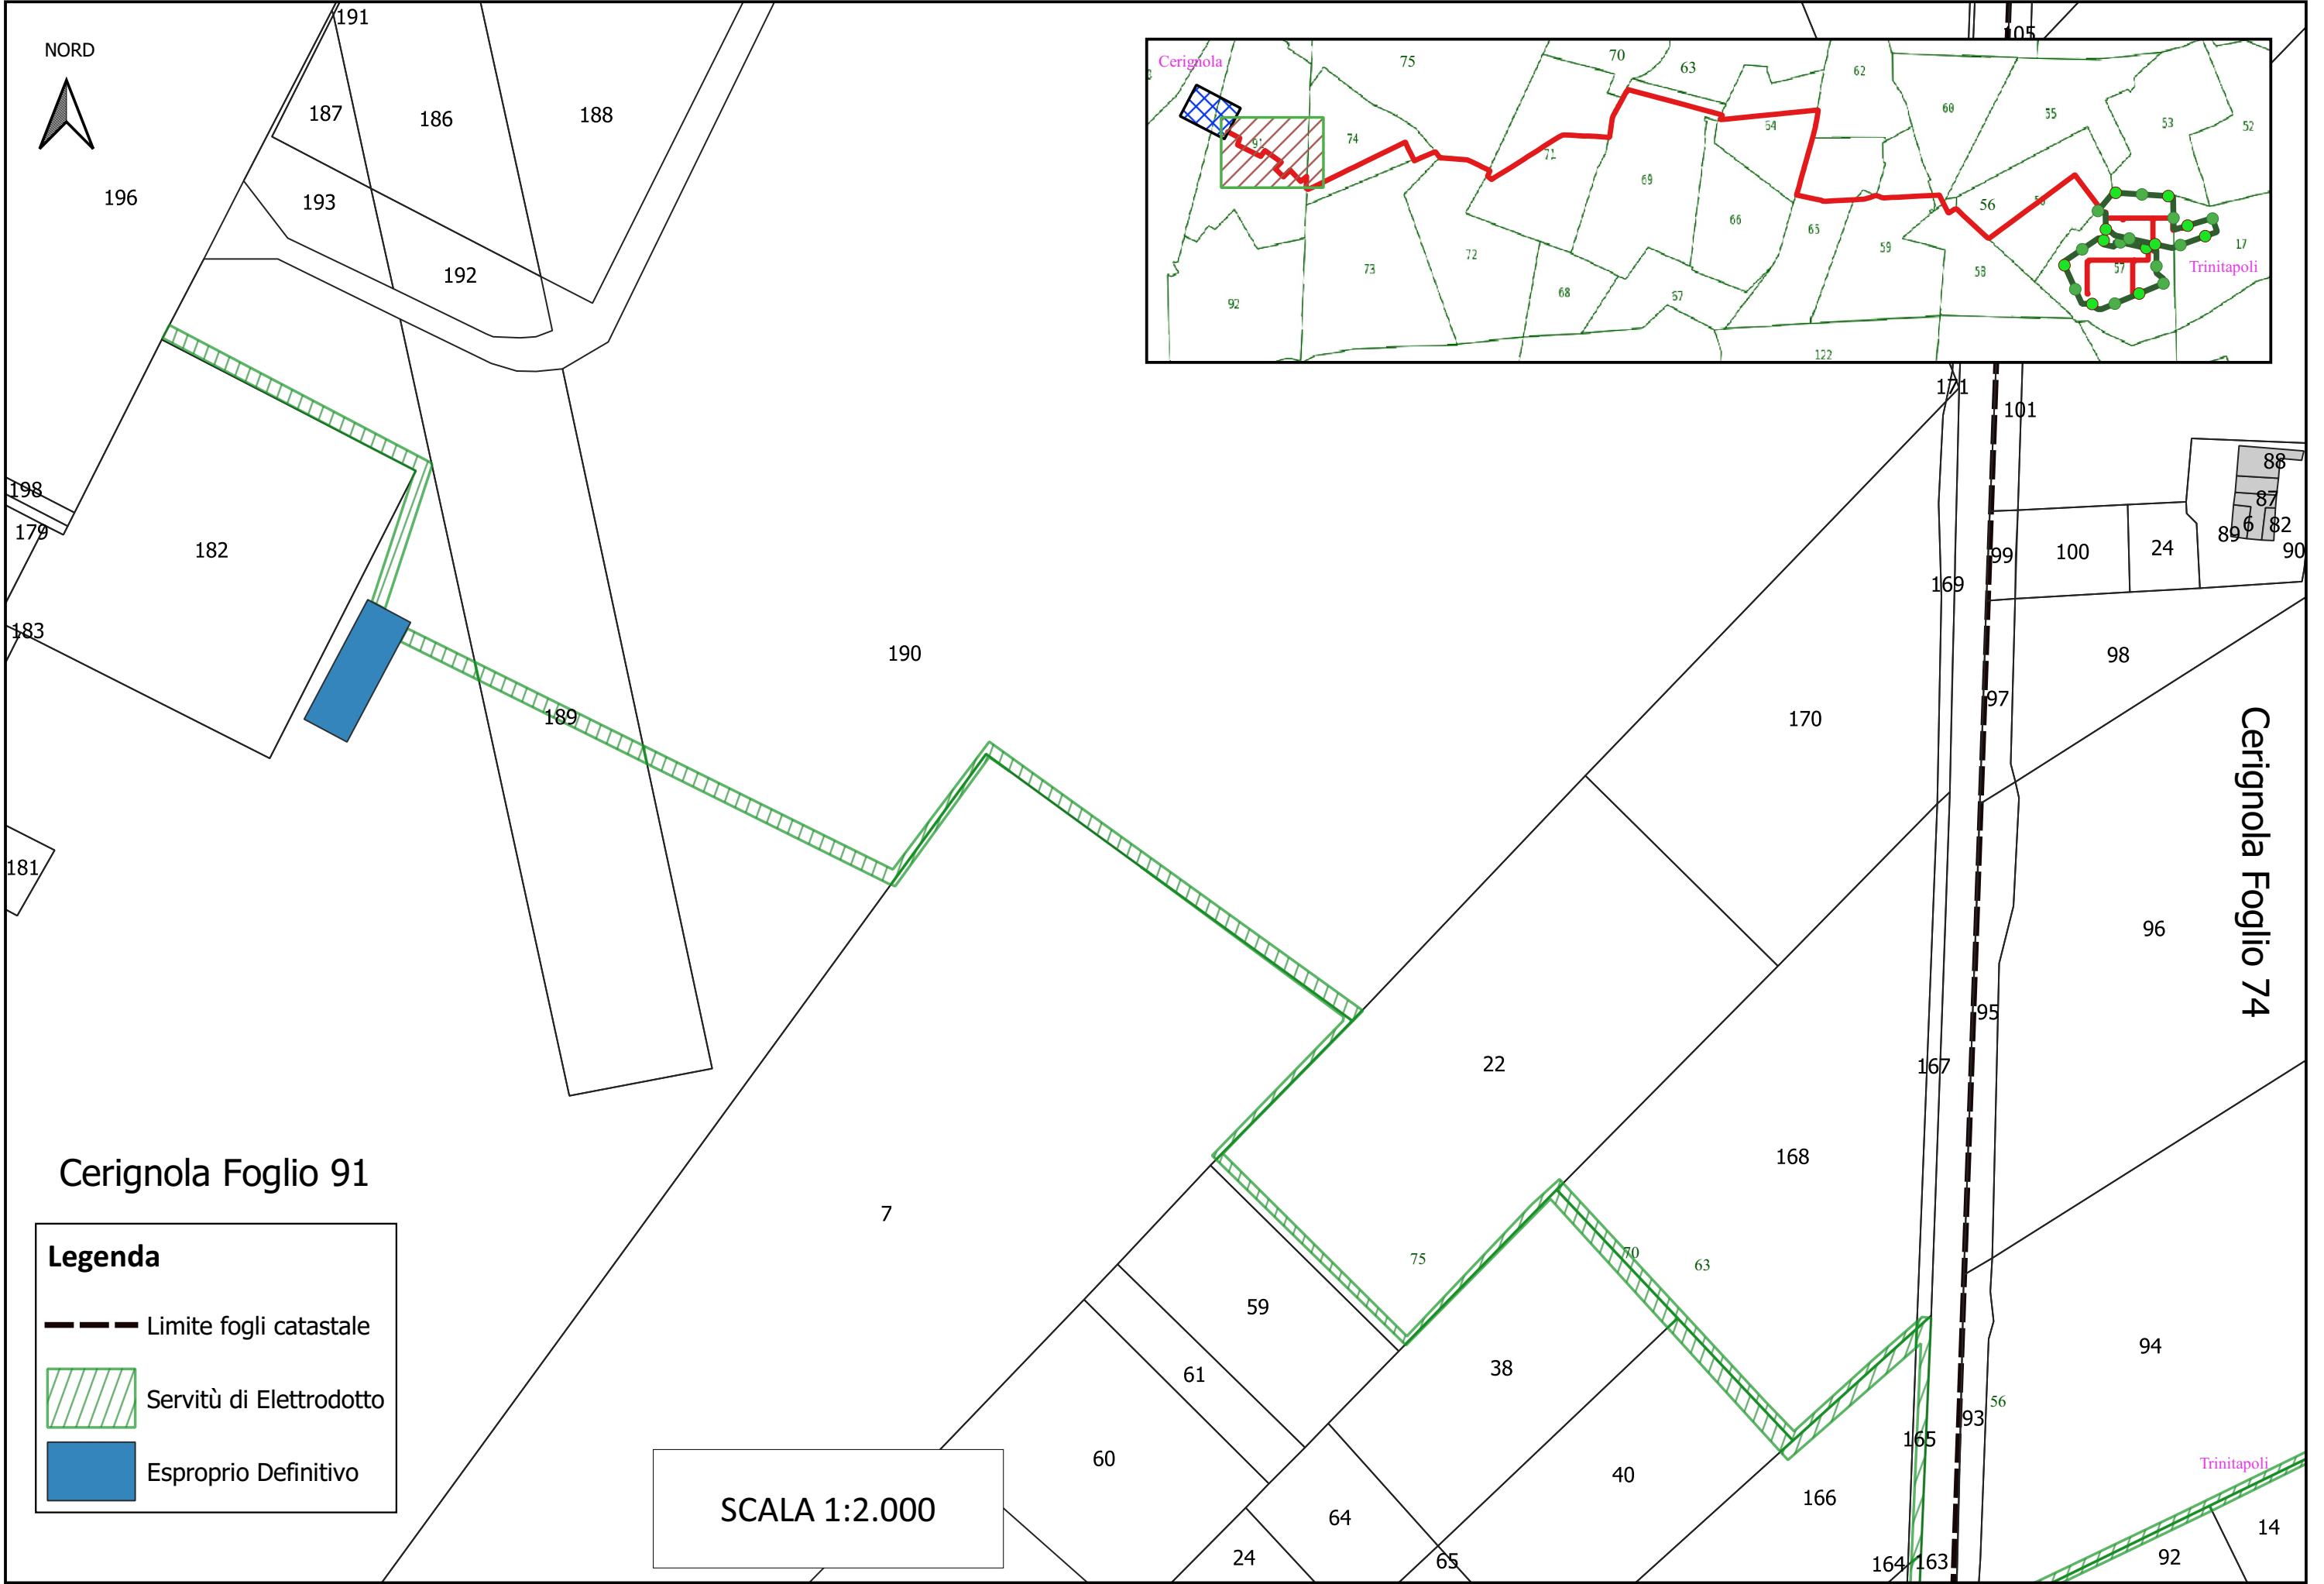

NORD

Cerignola Foglio 74

Cerignola Foglio 91

Legenda

-  Limite fogli catastale
-  Servitù di Elettrodotto
-  Esproprio Definitivo

SCALA 1:2.000

Trinitapoli

NORD