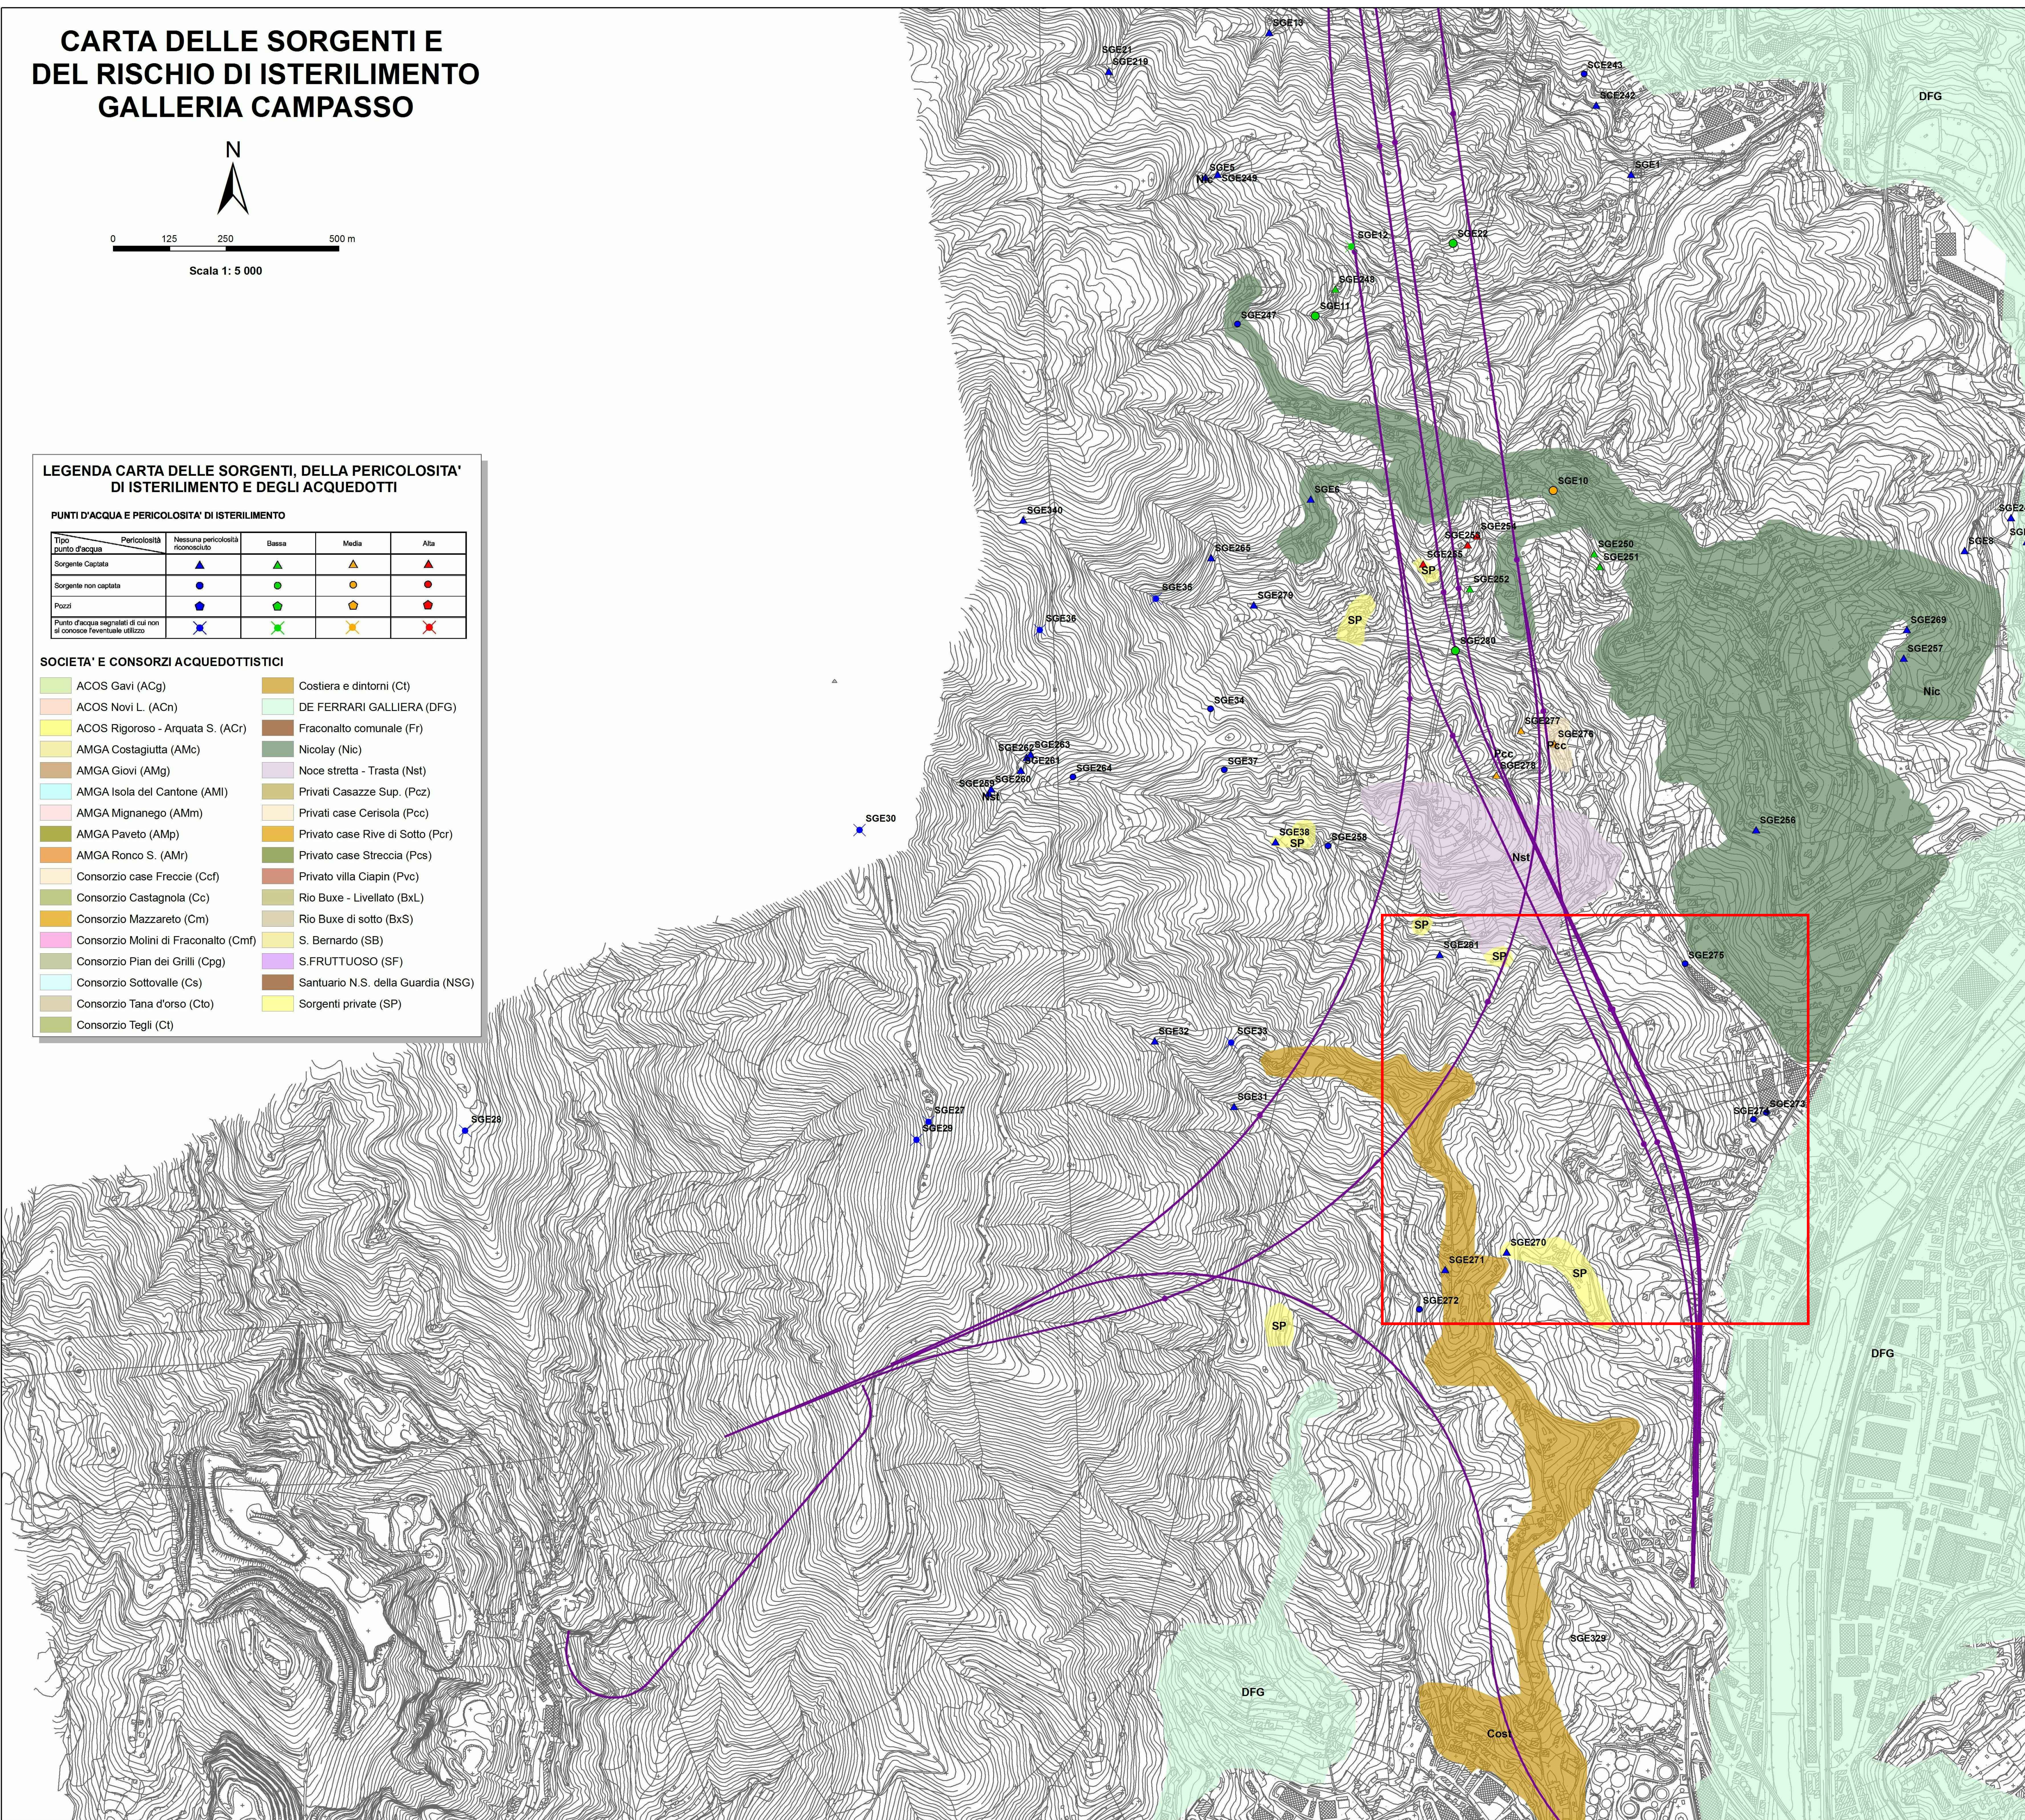

CARTA DELLE SORGENTI E DEL RISCHIO DI ISTERILIMENTO GALLERIA CAMPASSO

LEGENDA CARTA DELLE SORGENTI, DELLA PERICOLOSITA' DI ISTERILIMENTO E DEGLI ACQUEDOTTI

PUNTI D'ACQUA E PERICOLOSITA' DI ISTERILIMENTO

Tipo punto d'acqua	Pericolosità	Nessuna pericolosità riconosciuta	Bassa	Media	Alta
Sorgente captata	▲	▲	▲	▲	▲
Sorgente non captata	●	●	●	●	●
Pozzi	●	●	●	●	●
Punto di scarica segnalati di cui non si conosce l'eventuale utilizzo	✕	✕	✕	✕	✕

SOCIETA' E CONSORZI ACQUEDOTTISTICI

- ACOS Gavi (ACg)
- ACOS Novi L. (ACn)
- ACOS Rigoroso - Arquata S. (ACr)
- AMGA Costagiutta (AMc)
- AMGA Giovi (AMg)
- AMGA Isola del Cantone (AMI)
- AMGA Mignanego (AMm)
- AMGA Paveto (AMp)
- AMGA Ronco S. (AMr)
- Consorzio case Freccie (Ccf)
- Consorzio Castagnola (Cc)
- Consorzio Mazzareto (Cm)
- Consorzio Molini di Fraconalto (Cmf)
- Consorzio Pian dei Grilli (Cpg)
- Consorzio Sottovalle (Cs)
- Consorzio Tana d'orso (Cto)
- Consorzio Tegli (Ci)
- Costiera e dintorni (Ci)
- DE FERRARI GALLIERA (DFG)
- Fraconalto comunale (Fr)
- Nicolay (Nic)
- Noce stretta - Trasta (Nst)
- Privati Casazze Sup. (Poz)
- Privati case Cerisola (Pcc)
- Privato case Rive di Sotto (Pcr)
- Privato case Strocchia (Pcs)
- Privato villa Ciapin (Pvc)
- Rio Buxe - Livellato (BxL)
- Rio Buxe di sotto (BxS)
- S. Bernardo (SB)
- S.FRUTTUOSO (SF)
- Santuario N.S. della Guardia (NSG)
- Sorgenti private (SP)