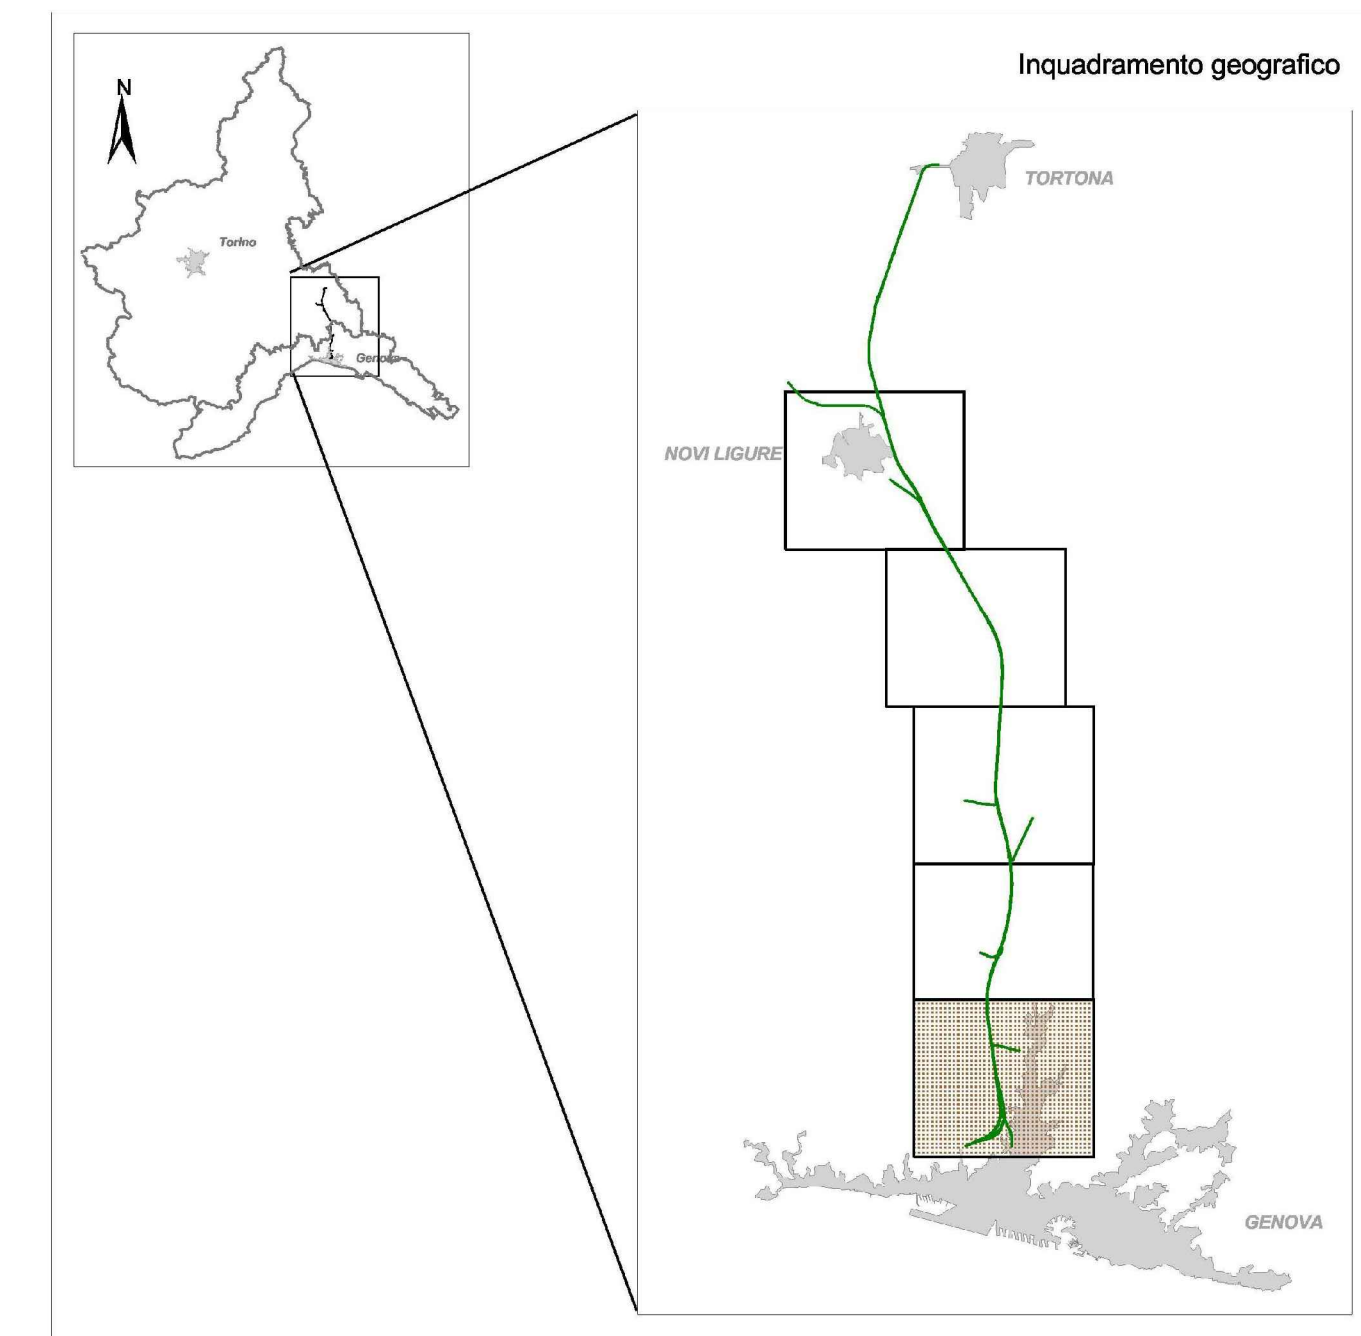

CARTA DELLE SORGENTI E DEL RISCHIO DI ISTERILIMENTO GALLERIA CAMPASSO

LEGENDA CARTA DELLE SORGENTI, DELLA PERICOLOSITA' DI ISTERILIMENTO E DEGLI ACQUEDOTTI

PUNTI D'ACQUA E PERICOLOSITA' DI ISTERILIMENTO

Tipo punto d'acqua	Pericolosità	Nessuna pericolosità riconosciuta	Bassa	Media	Alta
Sorgente captata	▲	▲	▲	▲	▲
Sorgente non captata	●	●	●	●	●
Pozzi	●	●	●	●	●
Punto di scarica segnalati di cui non si conosce l'eventuale utilizzo	✕	✕	✕	✕	✕

SOCIETA' E CONSORZI ACQUEDOTTISTICI

- ACOS Gavi (ACg)
- ACOS Novi L. (ACn)
- ACOS Rigoroso - Arquata S. (ACr)
- AMGA Costagiutta (AMc)
- AMGA Giovi (AMg)
- AMGA Isola del Cantone (AMI)
- AMGA Mignanego (AMm)
- AMGA Paveto (AMp)
- AMGA Ronco S. (AMr)
- Consorzio case Freccie (Ccf)
- Consorzio Castagnola (Cc)
- Consorzio Mazzareto (Cm)
- Consorzio Molini di Fraconalto (Cmf)
- Consorzio Pian dei Grilli (Cpg)
- Consorzio Sottovalle (Cs)
- Consorzio Tana d'orso (Cto)
- Consorzio Tegli (Ci)
- Costiera e dintorni (Ci)
- DE FERRARI GALLIERA (DFG)
- Fraconalto comunale (Fr)
- Nicolay (Nic)
- Noce stretta - Trasta (Nst)
- Privati Casazze Sup. (Poz)
- Privati case Cerisola (Pcc)
- Privato case Rive di Sotto (Pcr)
- Privato case Strocchia (Pcs)
- Privato villa Ciapin (Pvc)
- Rio Buxe - Livellato (BxL)
- Rio Buxe di sotto (BxS)
- S. Bernardo (SB)
- S.FRUTTUOSO (SF)
- Santuario N.S. della Guardia (NSG)
- Sorgenti private (SP)