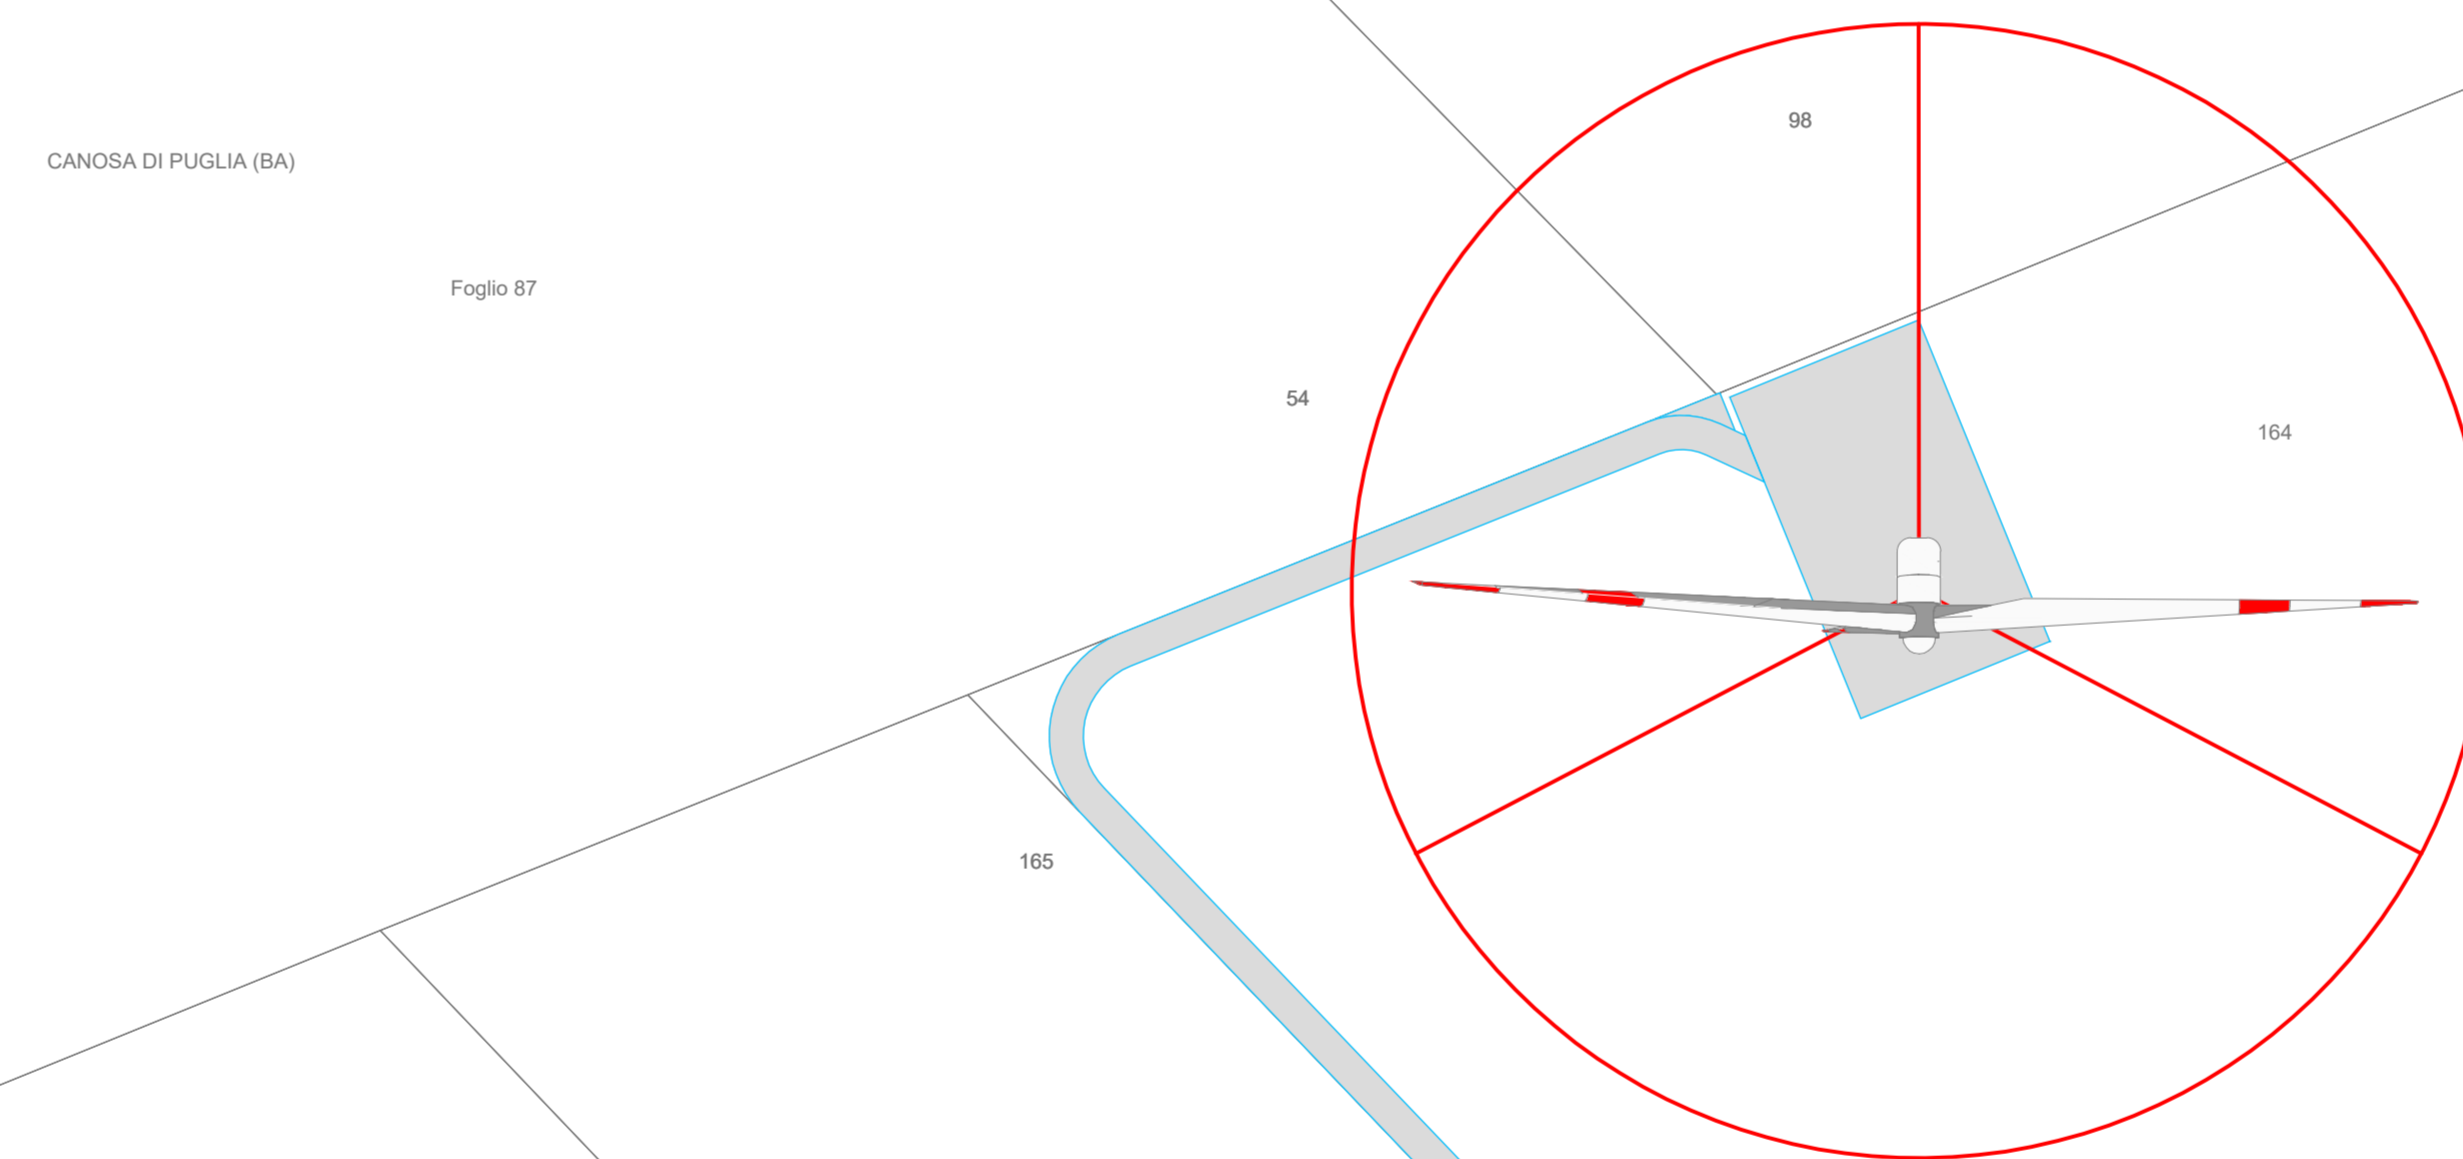

G6
X: 578354
Y: 4552323

1. LEGENDA
2. Aerogeneratore
   - Strade e piazzole Definitive (in Esercizio)