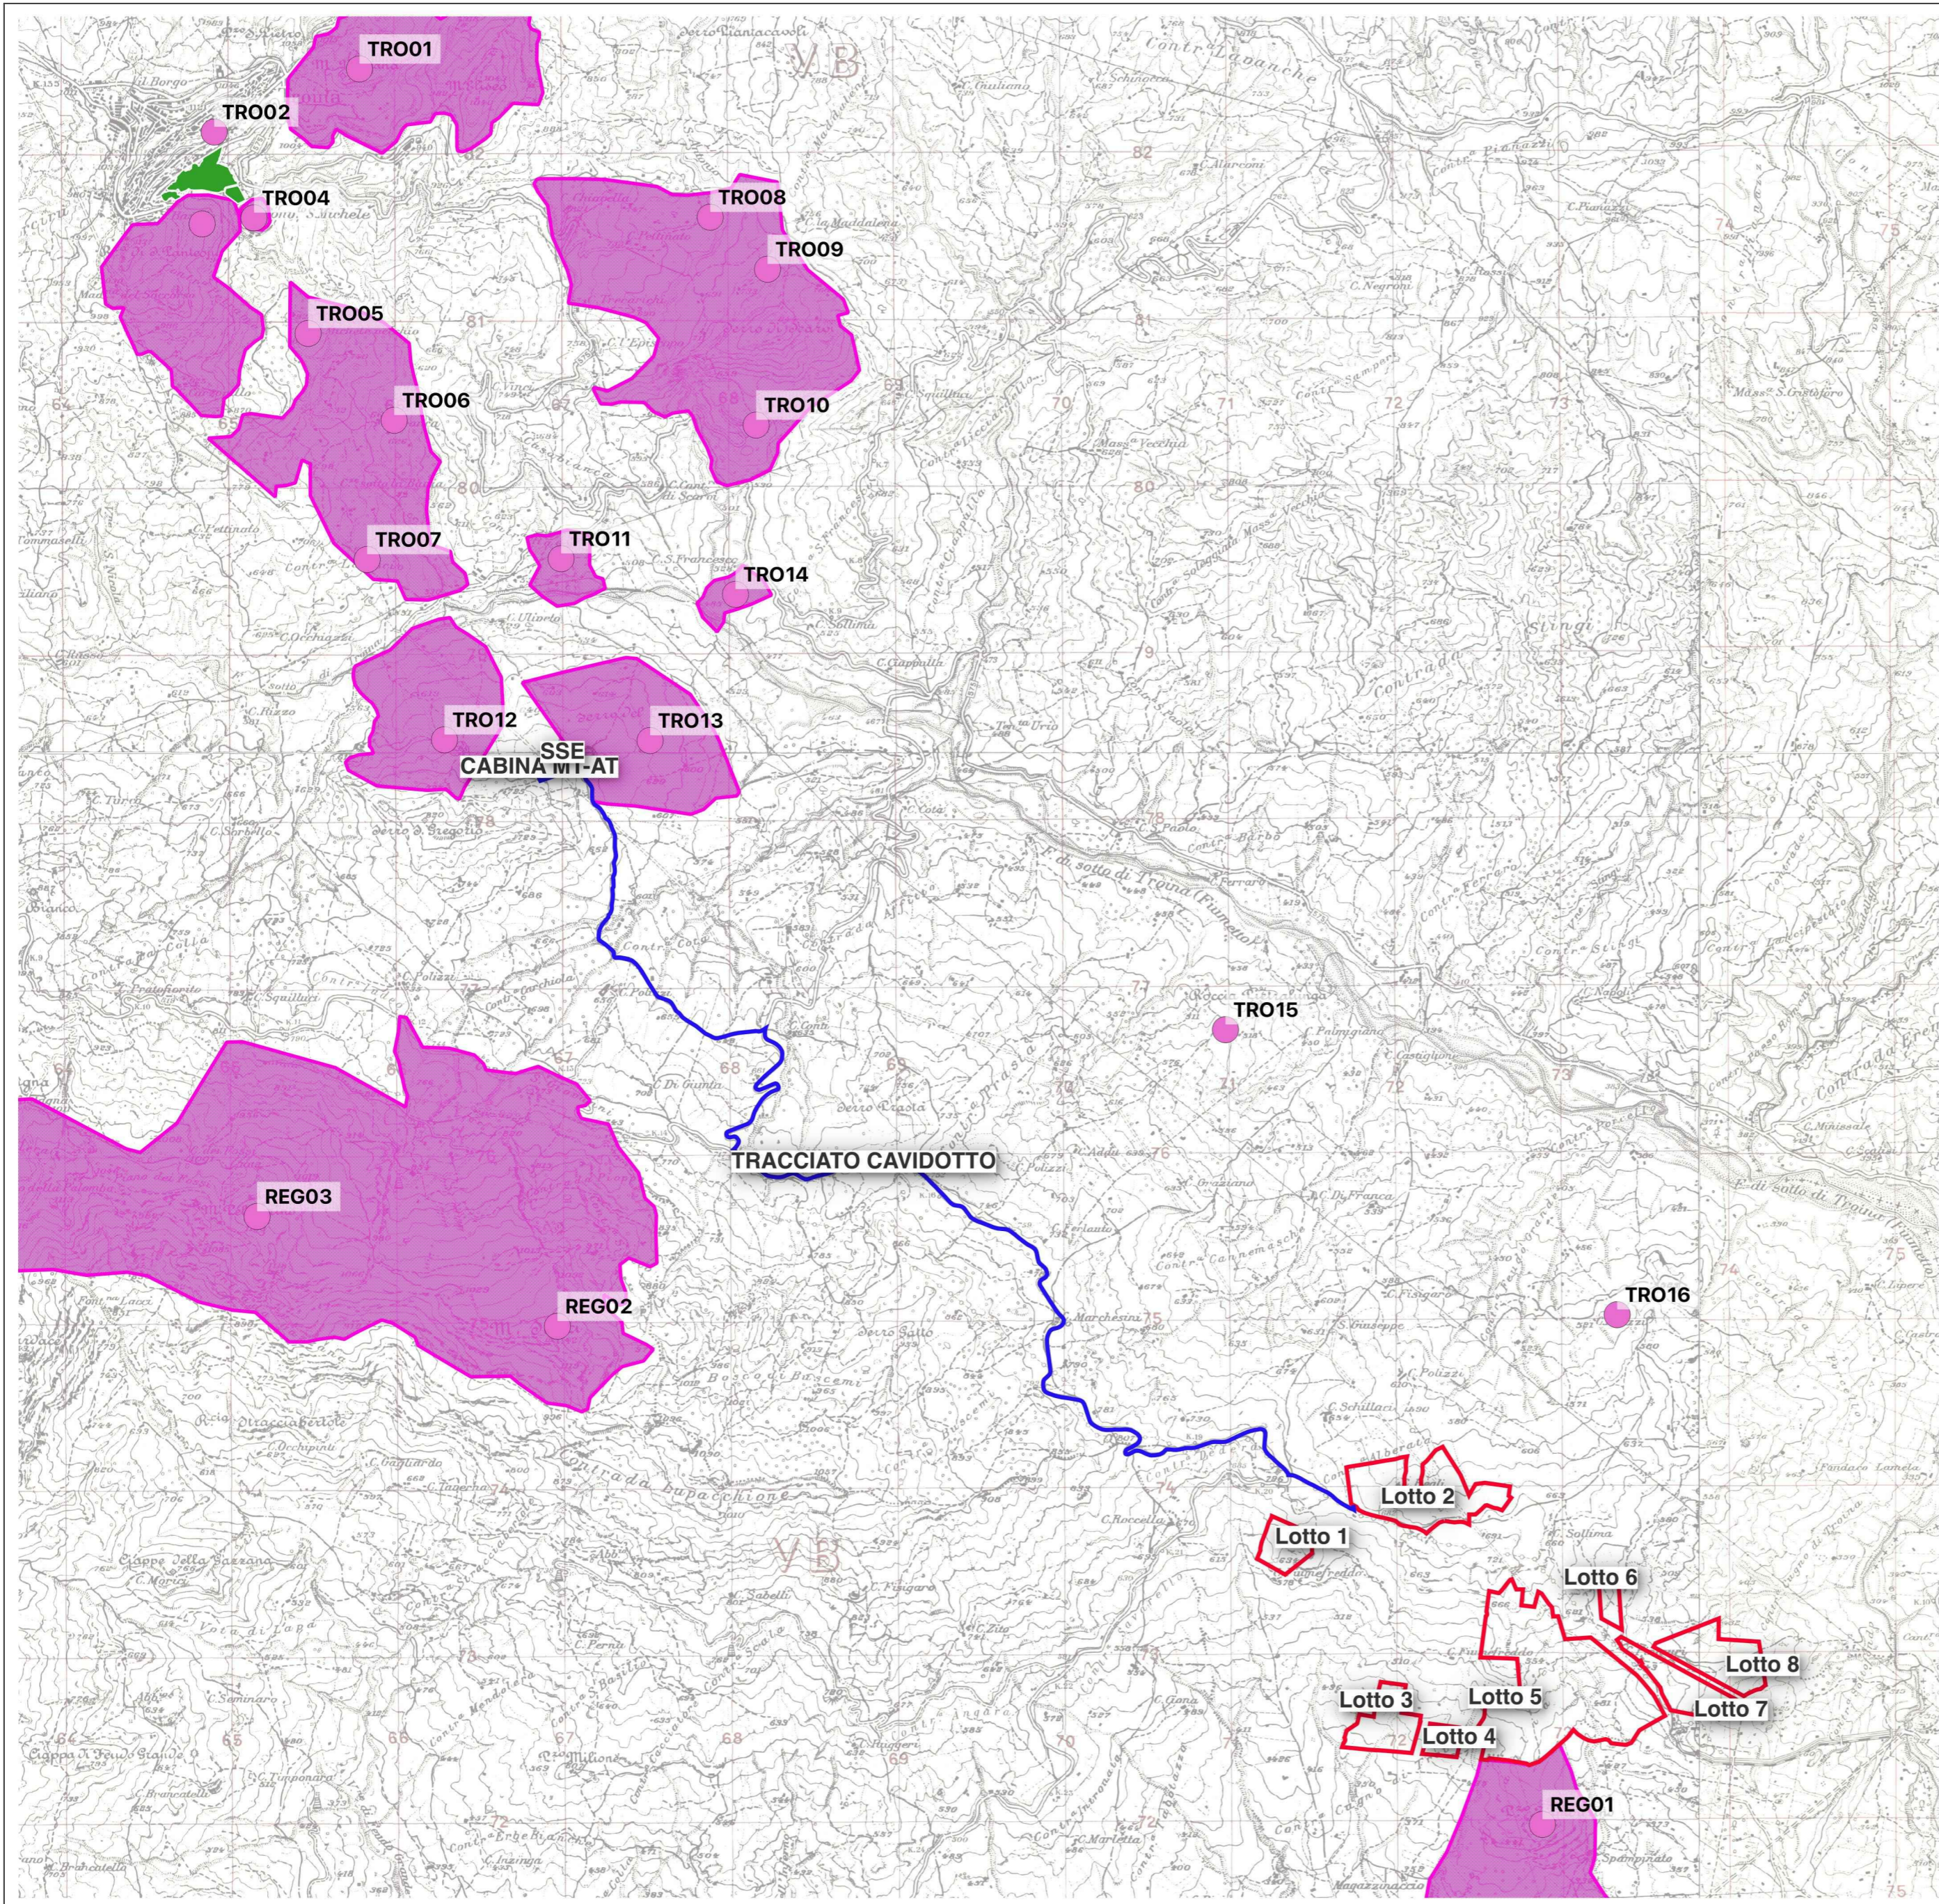

CARTA DEI SITI ARCHEOLOGICI

LEGENDA

PROGETTO

- Lotti
- TRACCIATO CAVIDOTTO
- CABINA MT-AT
- SSE

MOSI

SEGNALAZIONI ARCHEOLOGICHE [19]

- evidenze archeologiche [0]
- aree di interesse archeologico
- Vincoli_archeologici_Amb_PTPR_8_11_12_14

00	20/12/2022	EMISSIONE			
REV.	DATE	DESCRIPTION	PREPARED	CHECKED	APPROVED
			<i>F. Salamone</i>	L. Spaccino	V. Bretti
CONTRACTOR'S LOGO		PROJECT: Impianto di produzione di energia elettrica da fonte rinnovabile agrovoltaica di potenza di picco pari a 64.688,50 kWp con sistema di accumulo integrato e relative opere di connessione alla rete RTN "TROINA"			
		FILE NAME:			
CLIENT'S LOGO		CLASSIFICATION:	FORMAT:	SCALE:	PLOT SCALE:
TROINA SOLAR 2 S.R.L.		Company	A2	-	1:1
		TITLE:	CARTA DEI SITI ARCHEOLOGICI		
CLIENT VALIDATION					
VALIDATED BY		UTILIZATION SCOPE:		CLIENT CODE	
VERIFIED BY		Basic Design		IMP	GROUP
COLLABORATORS				DOC	PROGRESSIVE
				REVISION	
				TROINGTAV08500	