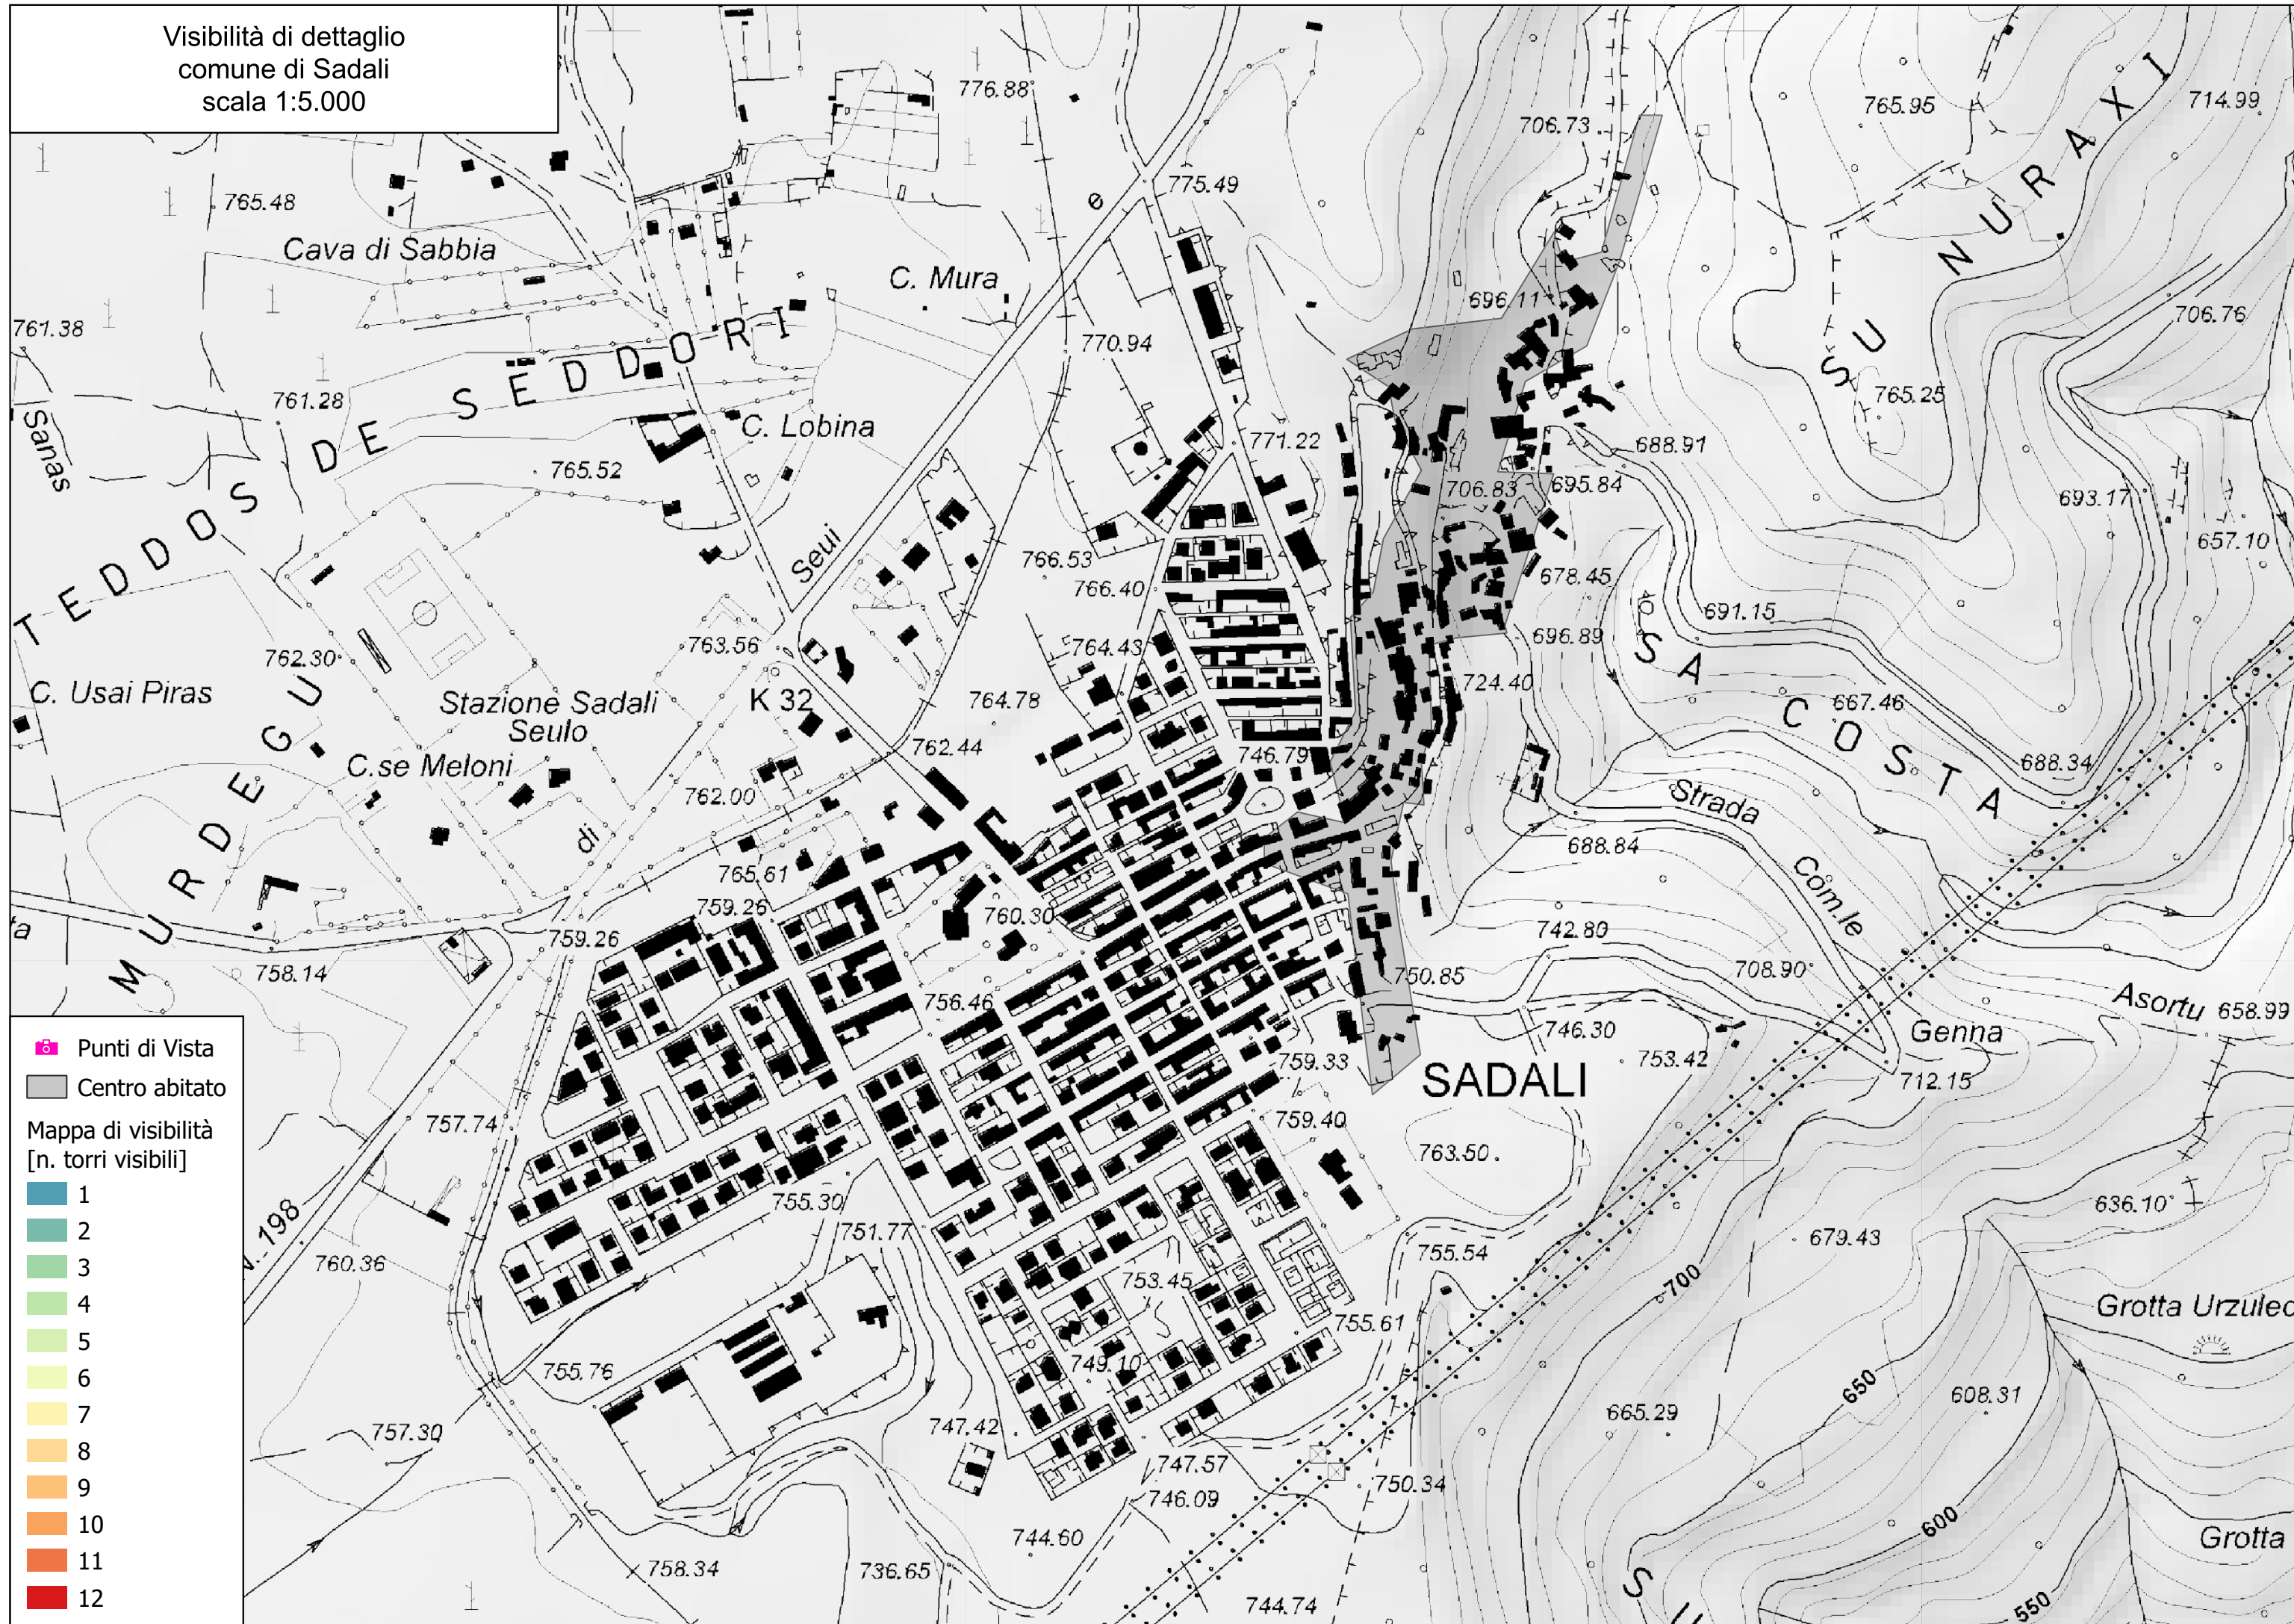

Visibilità di dettaglio
comune di Ballao
scala 1:5.000

Visibilità di dettaglio
comune di Escalaplano
scala 1:10.000

Visibilità di dettaglio
comune di Esterzili
scala 1:5.000

Visibilità di dettaglio
comune di Mandas
scala 1:5.000

Visibilità di dettaglio
comune di Perdasdefogu
scala 1:5.000

Visibilità di dettaglio
comune di Sadali
scala 1:5.000

- Punti di Vista
- Centro abitato
- Mappa di visibilità [n. torri visibili]
- 1
- 2
- 3
- 4
- 5
- 6
- 7
- 8
- 9
- 10
- 11
- 12

- 📍 Punti di Vista
- ▭ Centro abitato
- Mapa di visibilità [n. torri visibili]
- 1
- 2
- 3
- 4
- 5
- 6
- 7
- 8
- 9
- 10
- 11
- 12

Visibilità di dettaglio
comune di Villanova Tulo
scala 1:5.000

-  Punti di Vista
-  Centro abitato
- Mapa di visibilità**
[n. torri visibili]
-  1
-  2
-  3
-  4
-  5
-  6
-  7
-  8
-  9
-  10
-  11
-  12

Visibilità di dettaglio
comune di Villasalto
scala 1:5.000