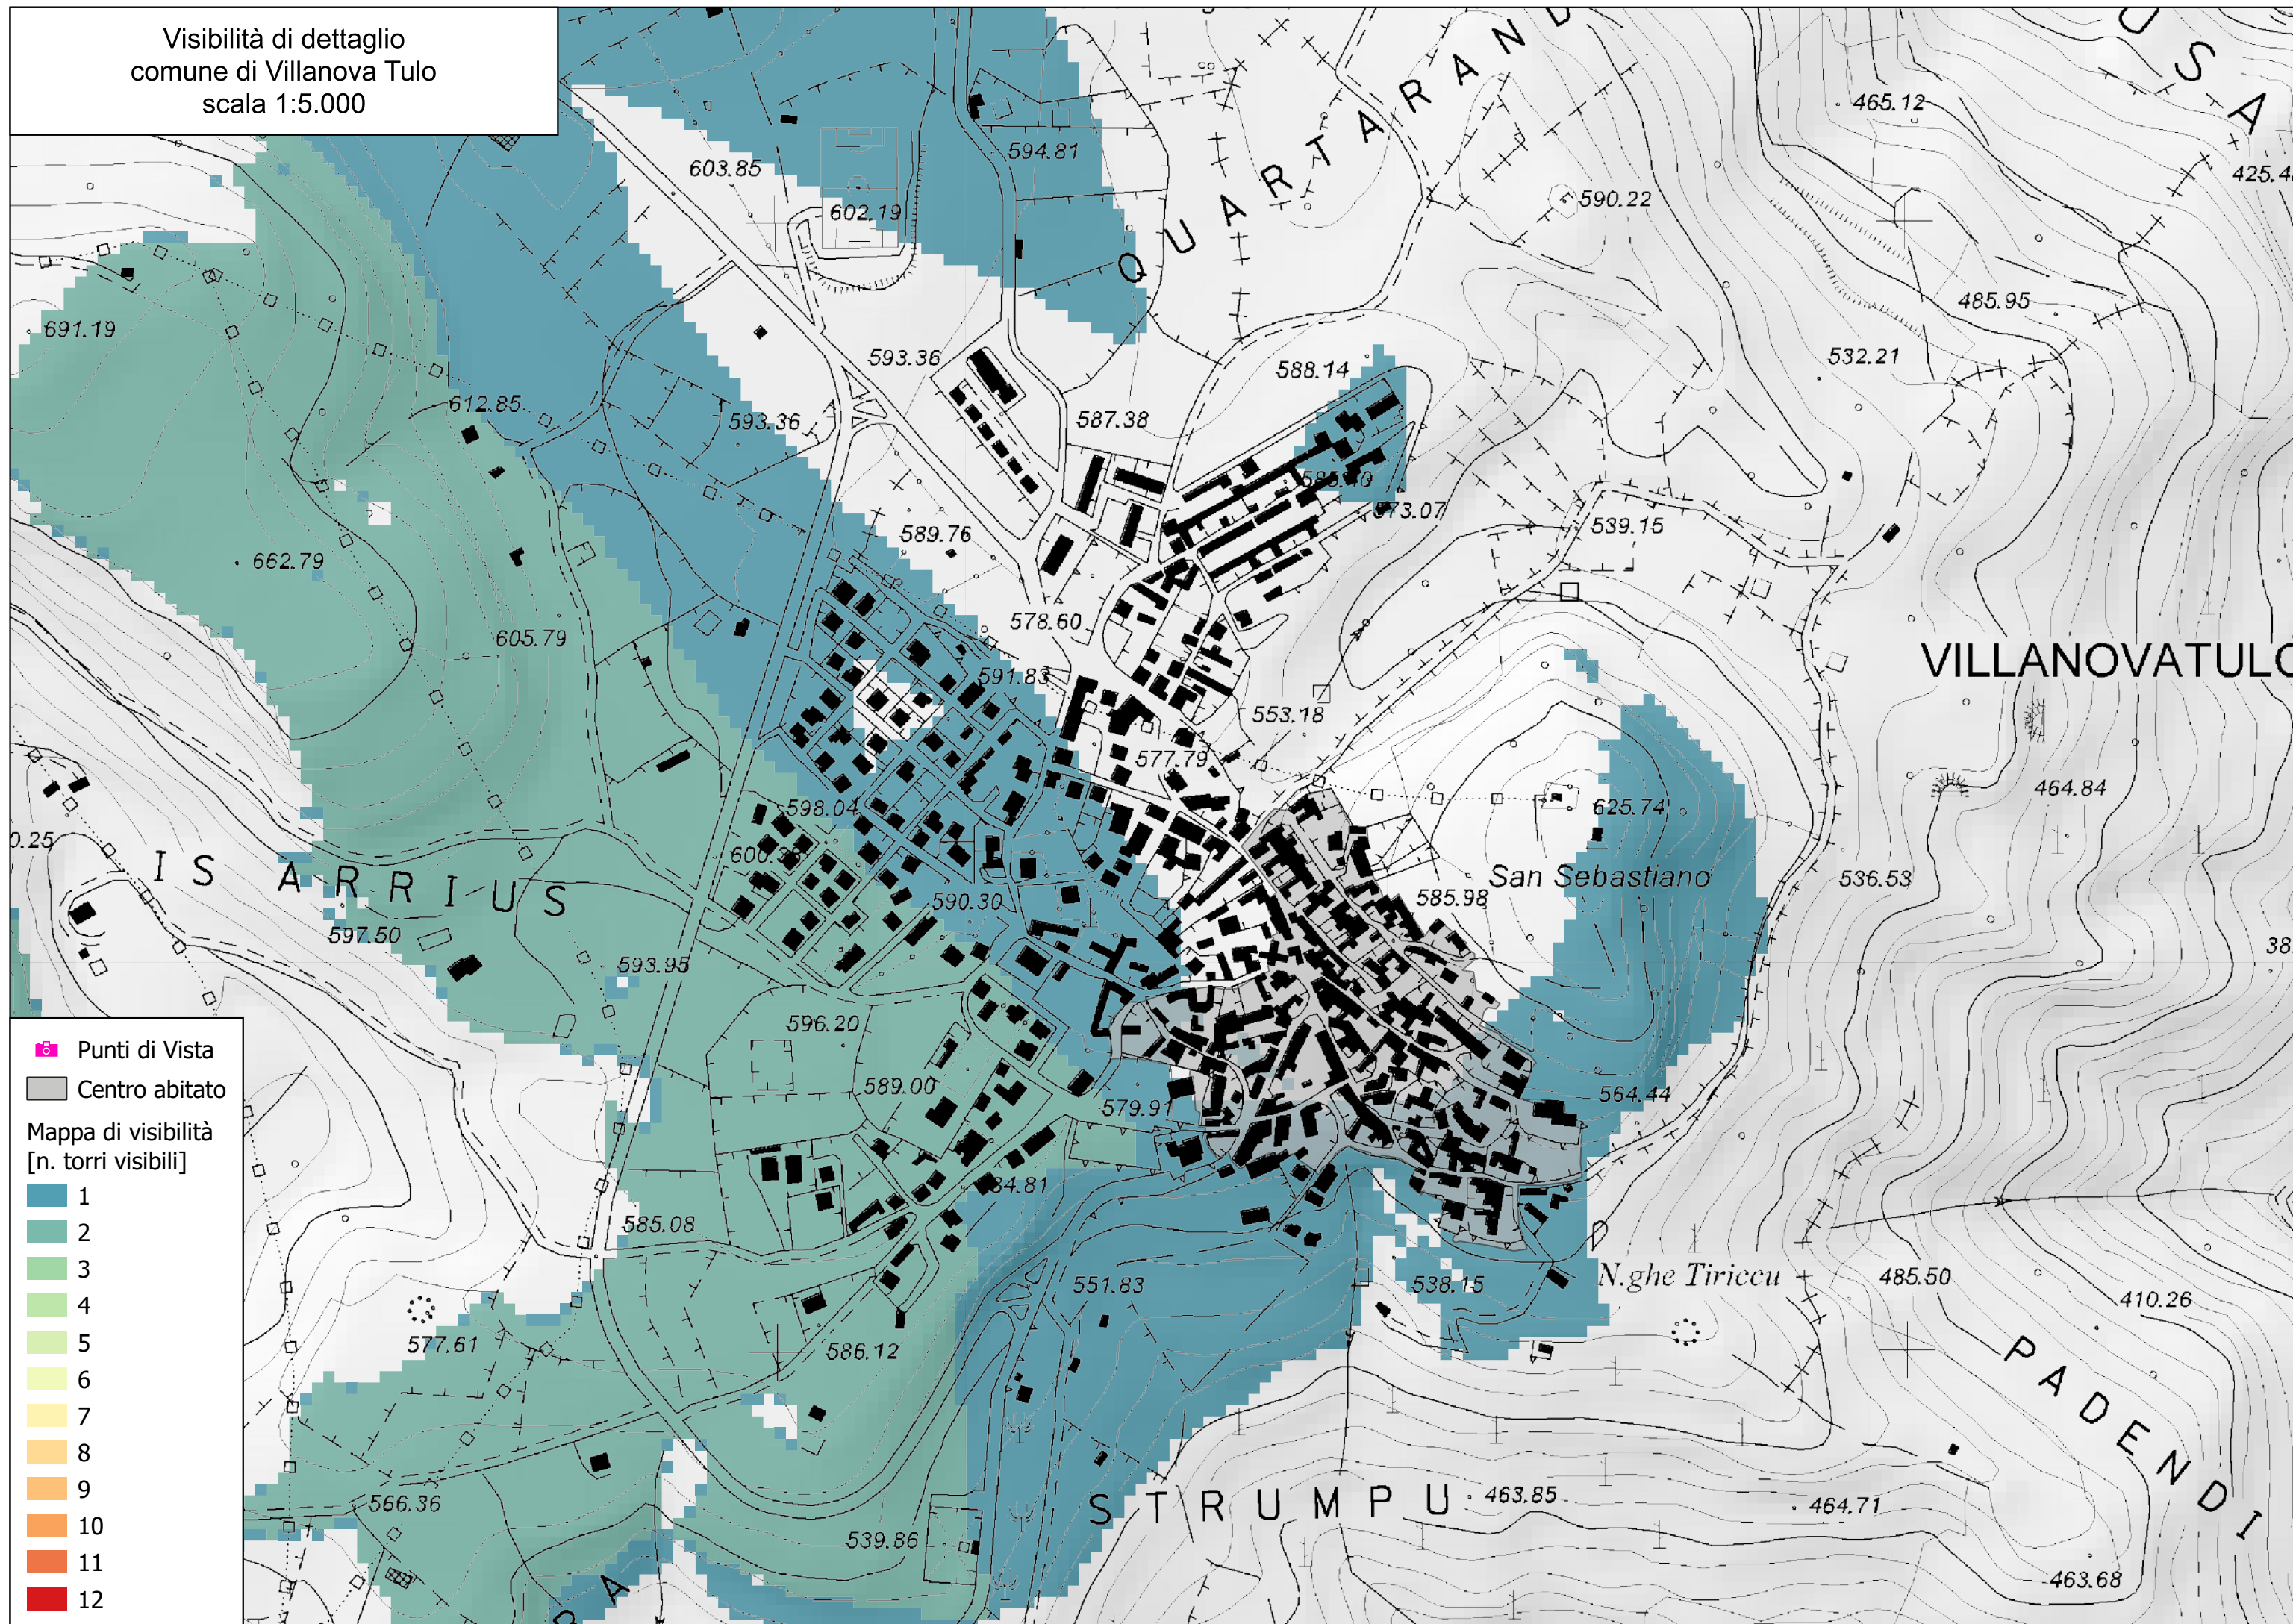

Visibilità di dettaglio
comune di Perdasdefogu
scala 1:5.000

Visibilità di dettaglio
comune di Sadali
scala 1:5.000

- Punti di Vista
- Centro abitato
- Mappa di visibilità [n. torri visibili]
- 1
- 2
- 3
- 4
- 5
- 6
- 7
- 8
- 9
- 10
- 11
- 12

Visibilità di dettaglio
comune di Seui
scala 1:5.000

Visibilità di dettaglio
comune di Silius
scala 1:5.000

Visibilità di dettaglio
comune di Siurgus Donigala
scala 1:5.000

Visibilità di dettaglio
comune di Ussassai
scala 1:5.000

- 📍 Punti di Vista
- ▭ Centro abitato
- Mapa di visibilità [n. torri visibili]
- 1
- 2
- 3
- 4
- 5
- 6
- 7
- 8
- 9
- 10
- 11
- 12

Visibilità di dettaglio
comune di Villanova Tulo
scala 1:5.000

-  Punti di Vista
-  Centro abitato
- Mapa di visibilità**
[n. torri visibili]
-  1
-  2
-  3
-  4
-  5
-  6
-  7
-  8
-  9
-  10
-  11
-  12

Visibilità di dettaglio
comune di Villasalto
scala 1:5.000