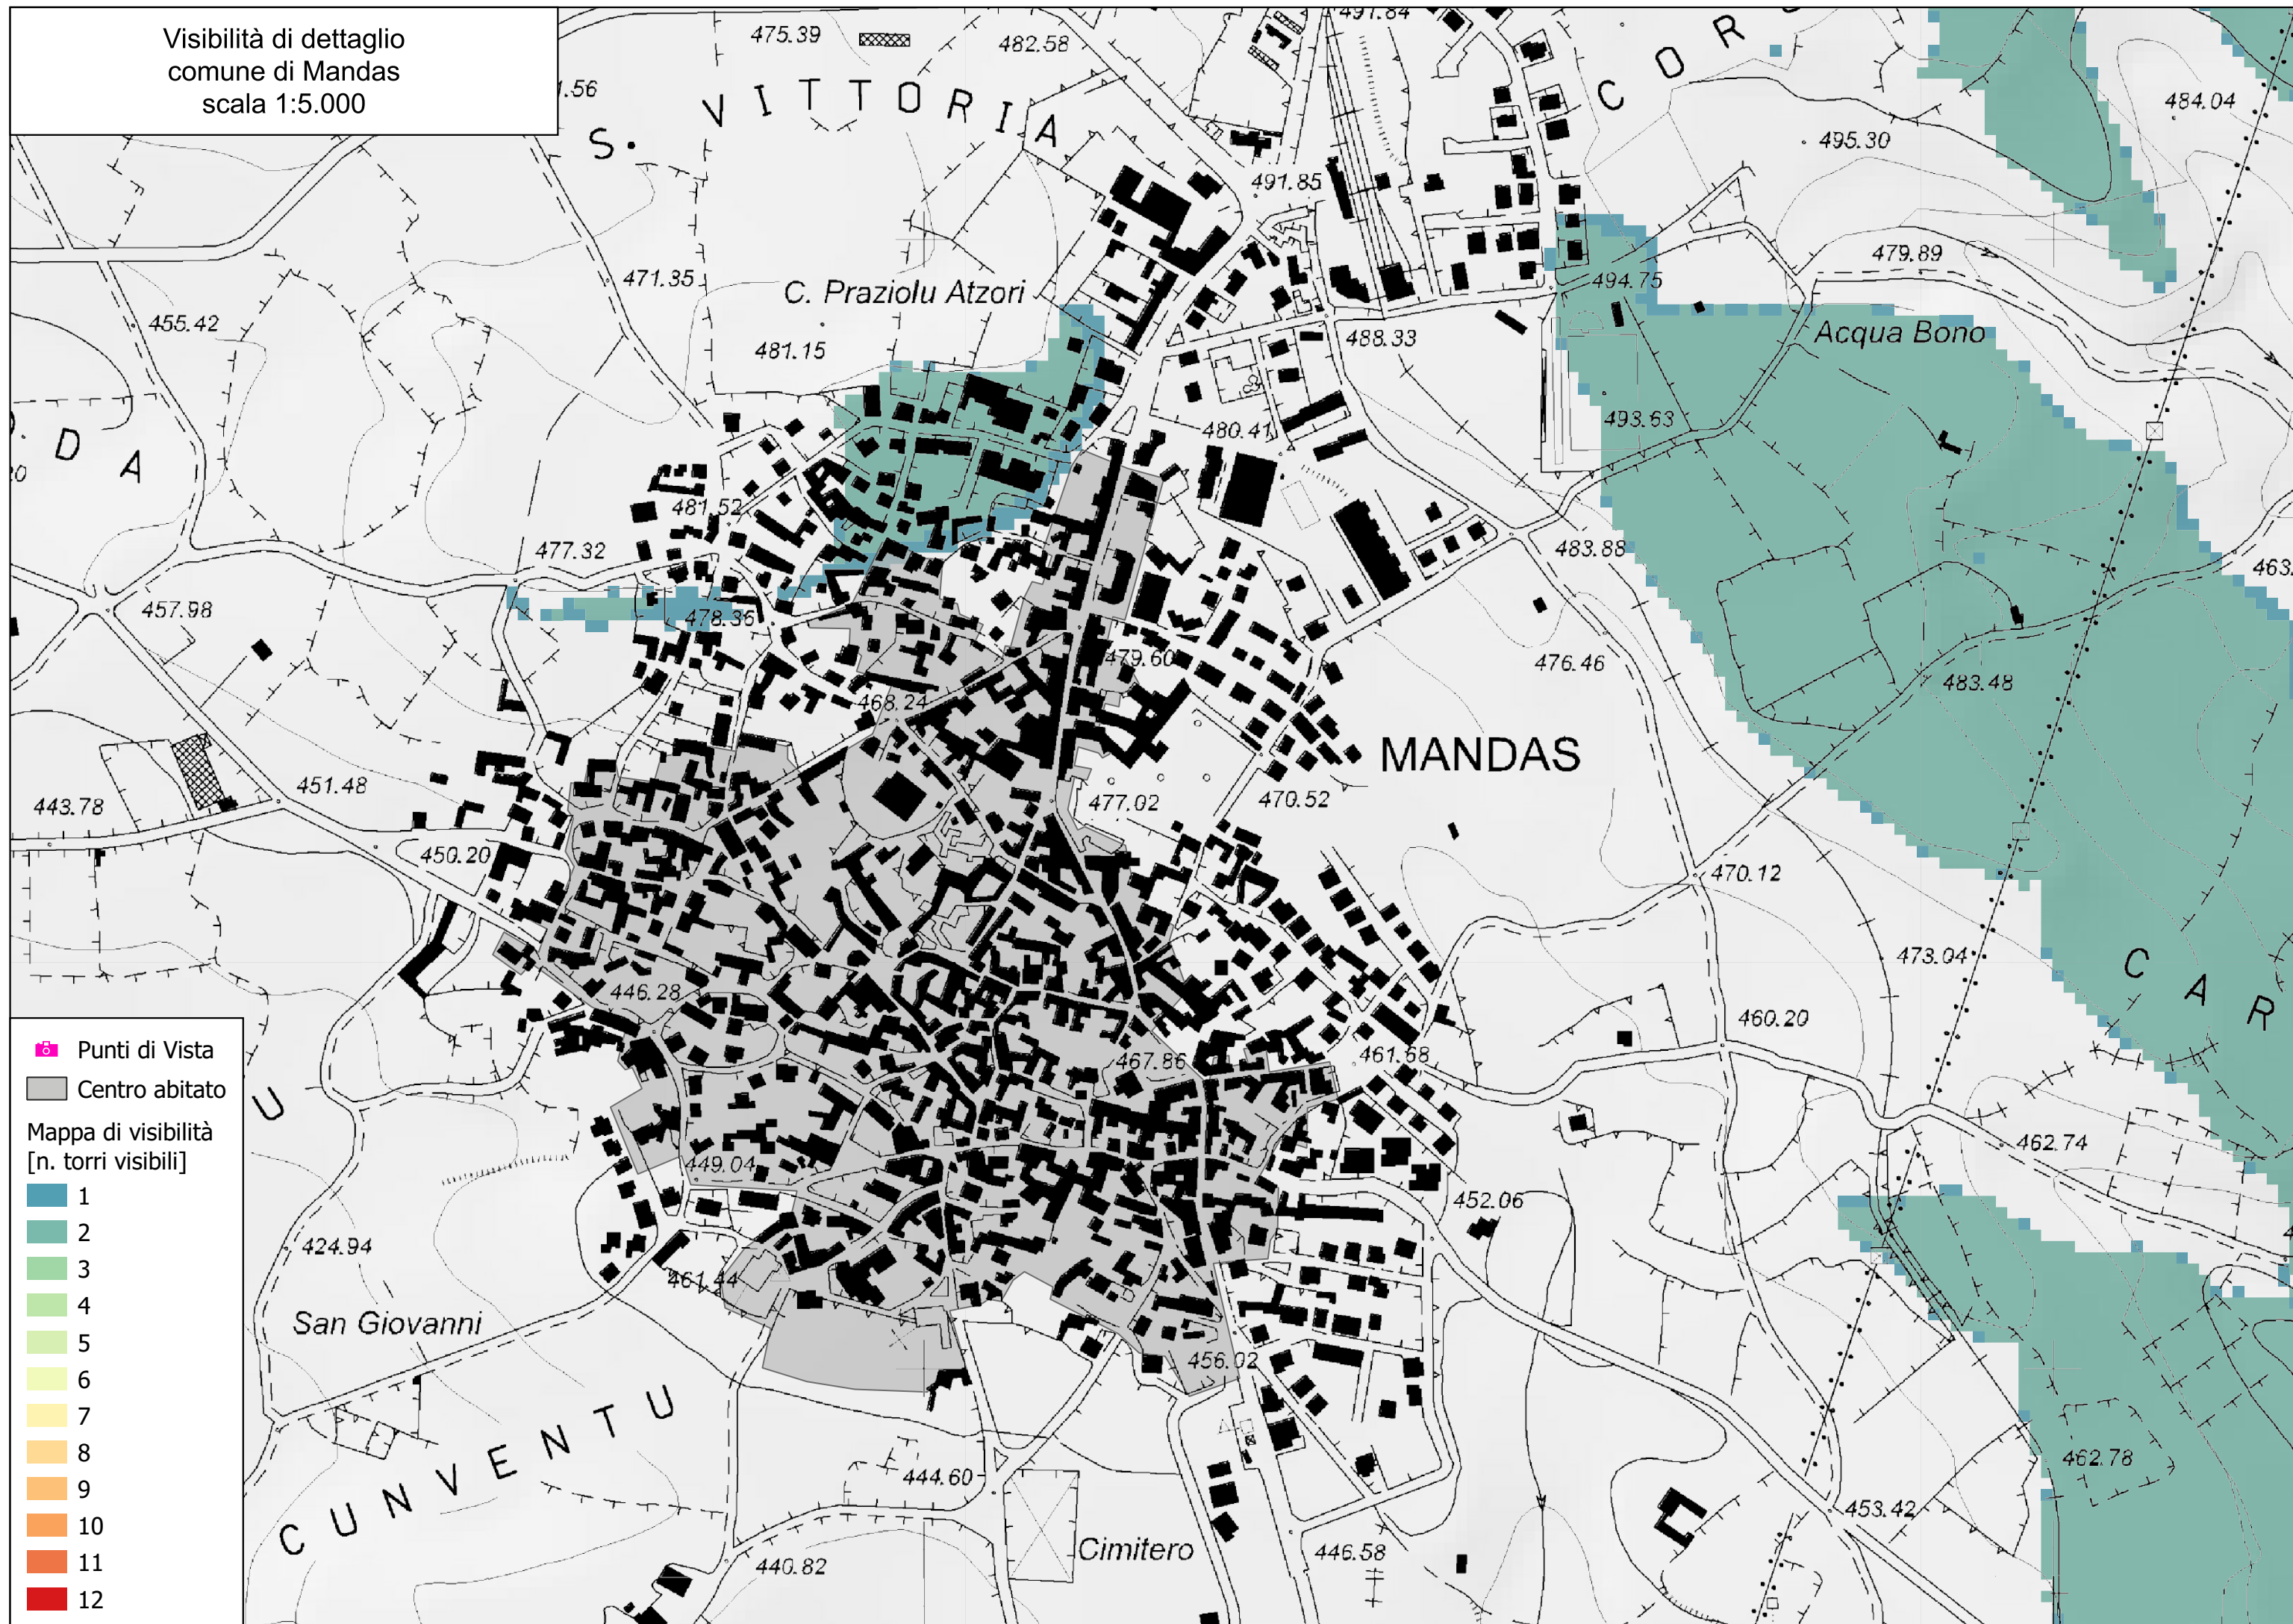

Visibilità di dettaglio
comune di Ballao
scala 1:5.000

Visibilità di dettaglio
comune di Escalaplano
scala 1:10.000

Visibilità di dettaglio
comune di Esterzili
scala 1:5.000

Visibilità di dettaglio
comune di Mandas
scala 1:5.000

Visibilità di dettaglio
comune di Perdasdefogu
scala 1:5.000

Visibilità di dettaglio
comune di Sadali
scala 1:5.000

- Punti di Vista
- Centro abitato
- Mappa di visibilità [n. torri visibili]
- 1
- 2
- 3
- 4
- 5
- 6
- 7
- 8
- 9
- 10
- 11
- 12

- 📍 Punti di Vista
- ▭ Centro abitato
- Mapa di visibilità [n. torri visibili]
- 1
- 2
- 3
- 4
- 5
- 6
- 7
- 8
- 9
- 10
- 11
- 12

Visibilità di dettaglio
comune di Villanova Tulo
scala 1:5.000

-  Punti di Vista
-  Centro abitato
- Mapa di visibilità**
[n. torri visibili]
-  1
-  2
-  3
-  4
-  5
-  6
-  7
-  8
-  9
-  10
-  11
-  12

Visibilità di dettaglio
comune di Villasalto
scala 1:5.000