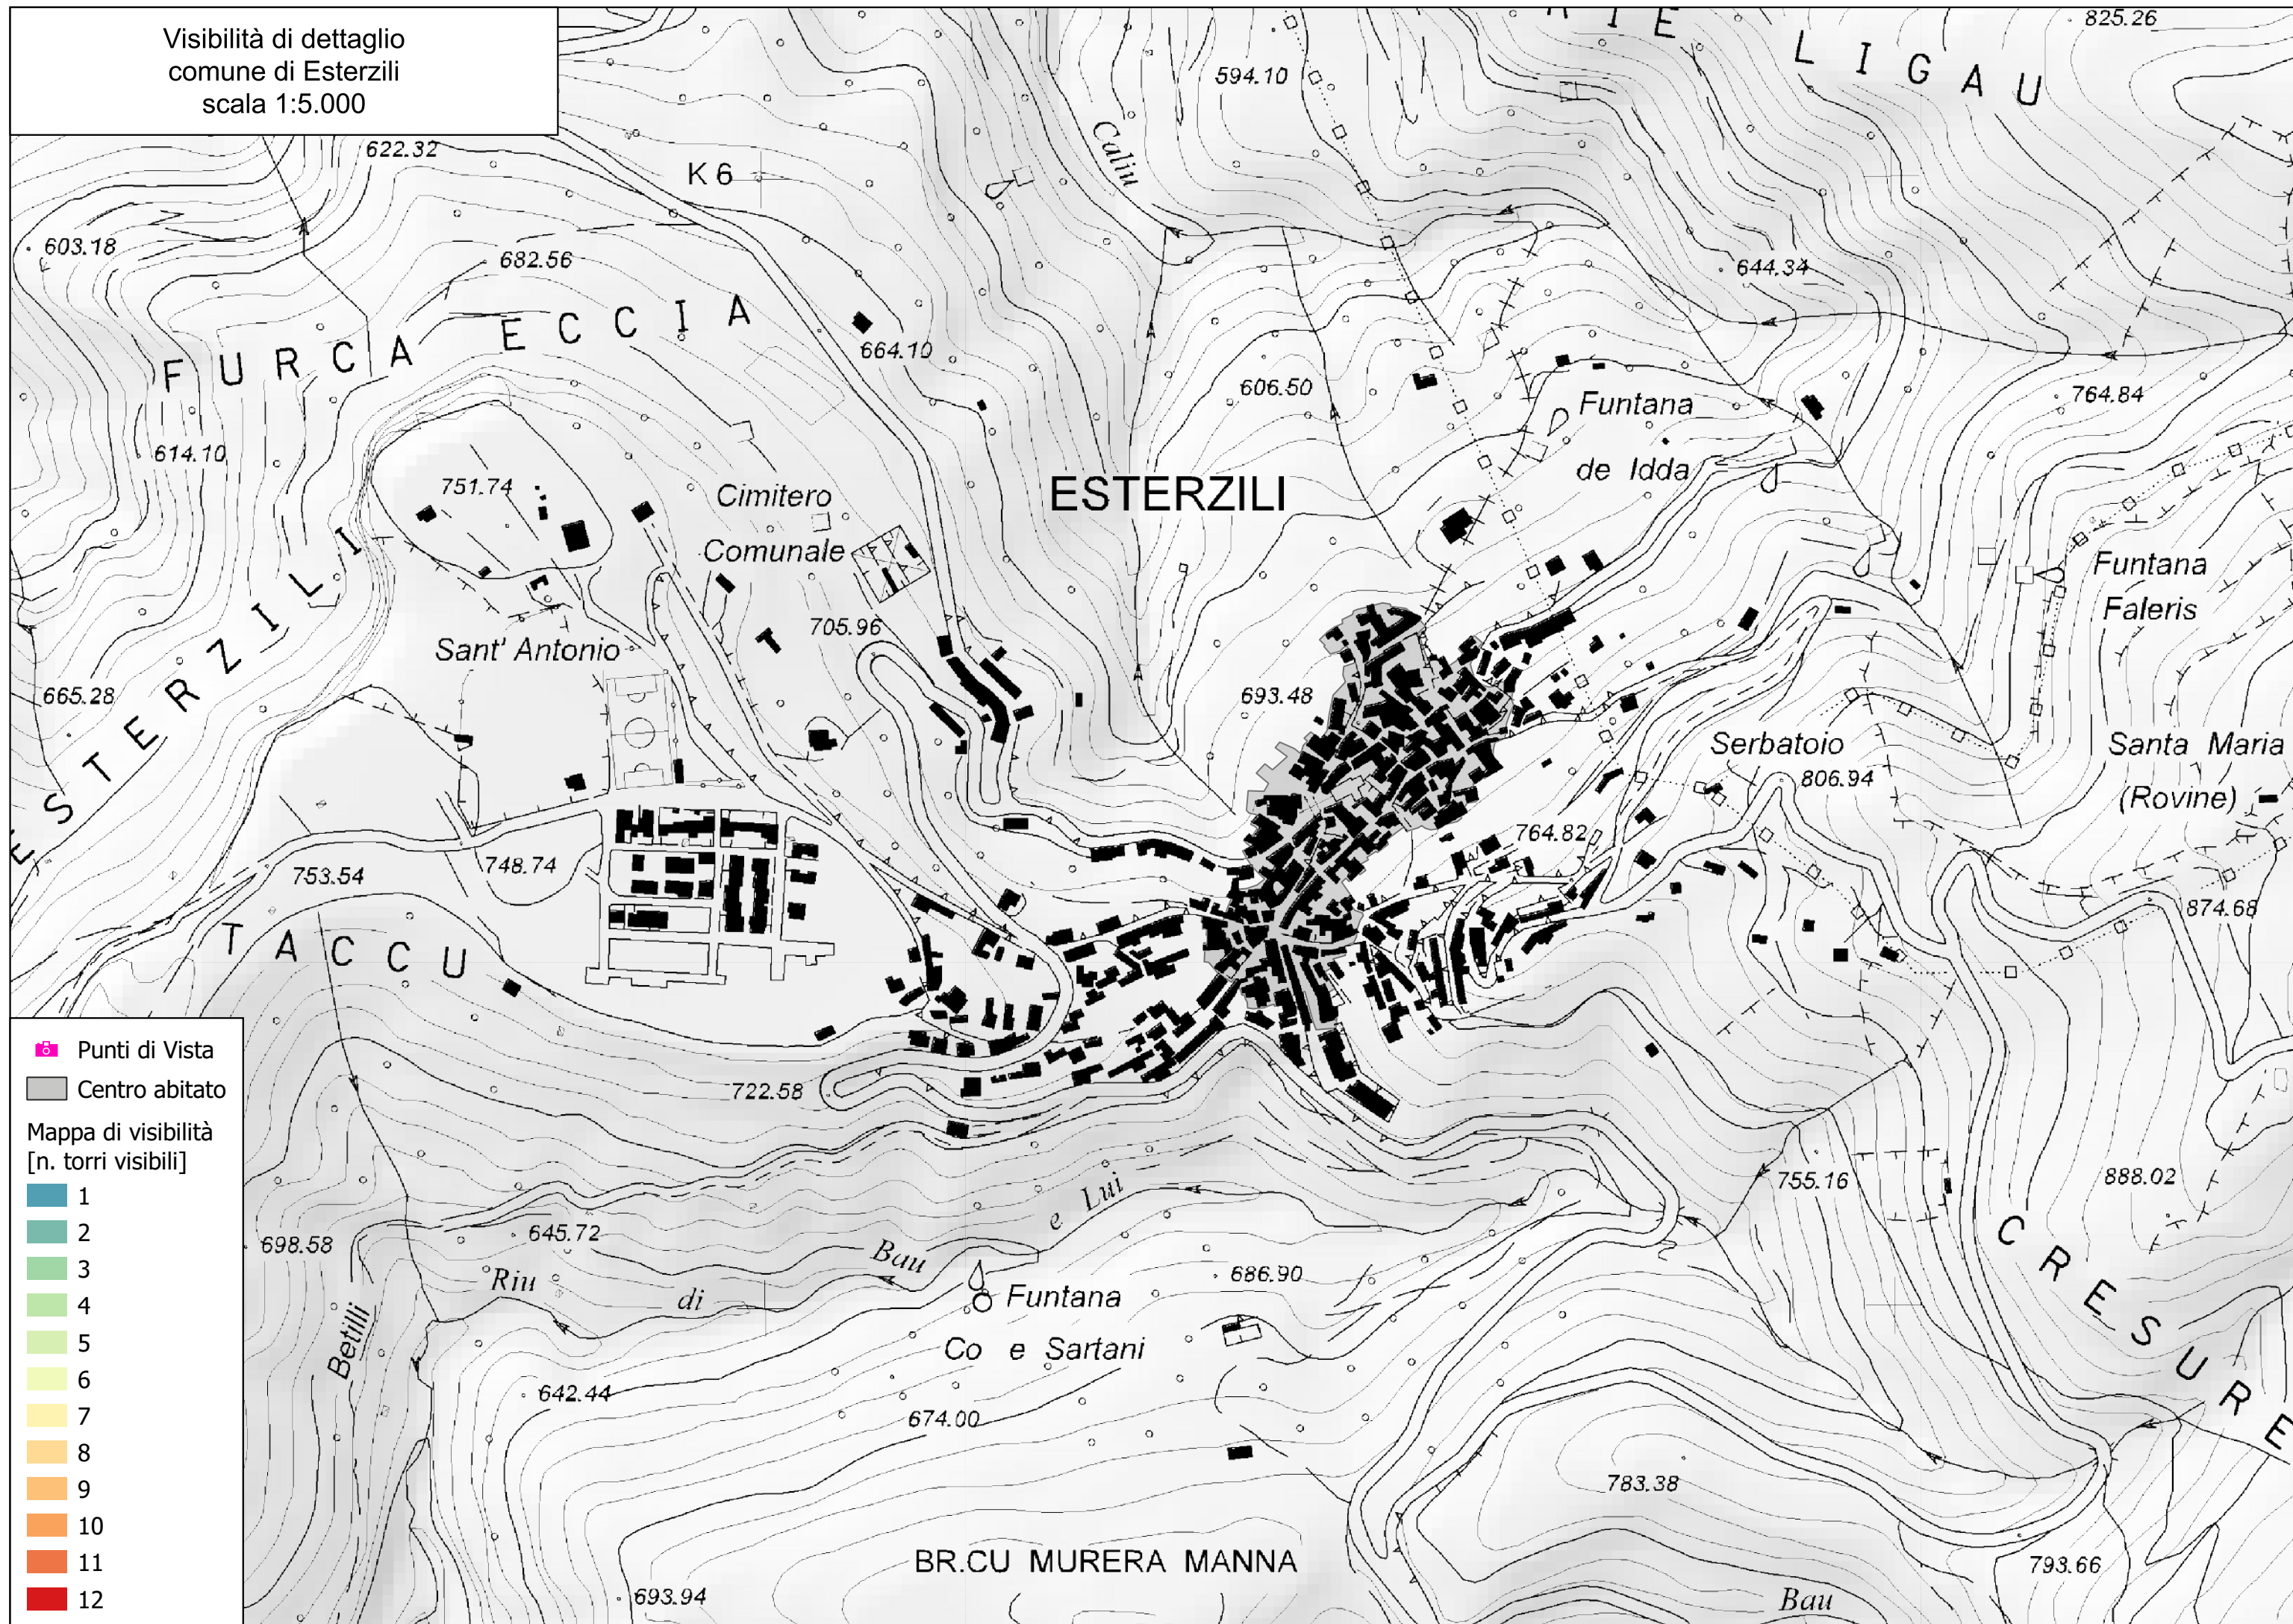

Visibilità di dettaglio
comune di Ballao
scala 1:5.000

Visibilità di dettaglio
comune di Escalaplano
scala 1:10.000

Visibilità di dettaglio
comune di Esterzili
scala 1:5.000

Visibilità di dettaglio
comune di Mandas
scala 1:5.000

Visibilità di dettaglio
comune di Perdasdefogu
scala 1:5.000

Visibilità di dettaglio
comune di Sadali
scala 1:5.000

- Punti di Vista
- Centro abitato
- Mappa di visibilità [n. torri visibili]
- 1
- 2
- 3
- 4
- 5
- 6
- 7
- 8
- 9
- 10
- 11
- 12

- 📍 Punti di Vista
- ▭ Centro abitato
- Mapa di visibilità [n. torri visibili]
- 1
- 2
- 3
- 4
- 5
- 6
- 7
- 8
- 9
- 10
- 11
- 12

Visibilità di dettaglio
comune di Villanova Tulo
scala 1:5.000

-  Punti di Vista
-  Centro abitato
- Mapa di visibilità**
[n. torri visibili]
-  1
-  2
-  3
-  4
-  5
-  6
-  7
-  8
-  9
-  10
-  11
-  12

Visibilità di dettaglio
comune di Villasalto
scala 1:5.000