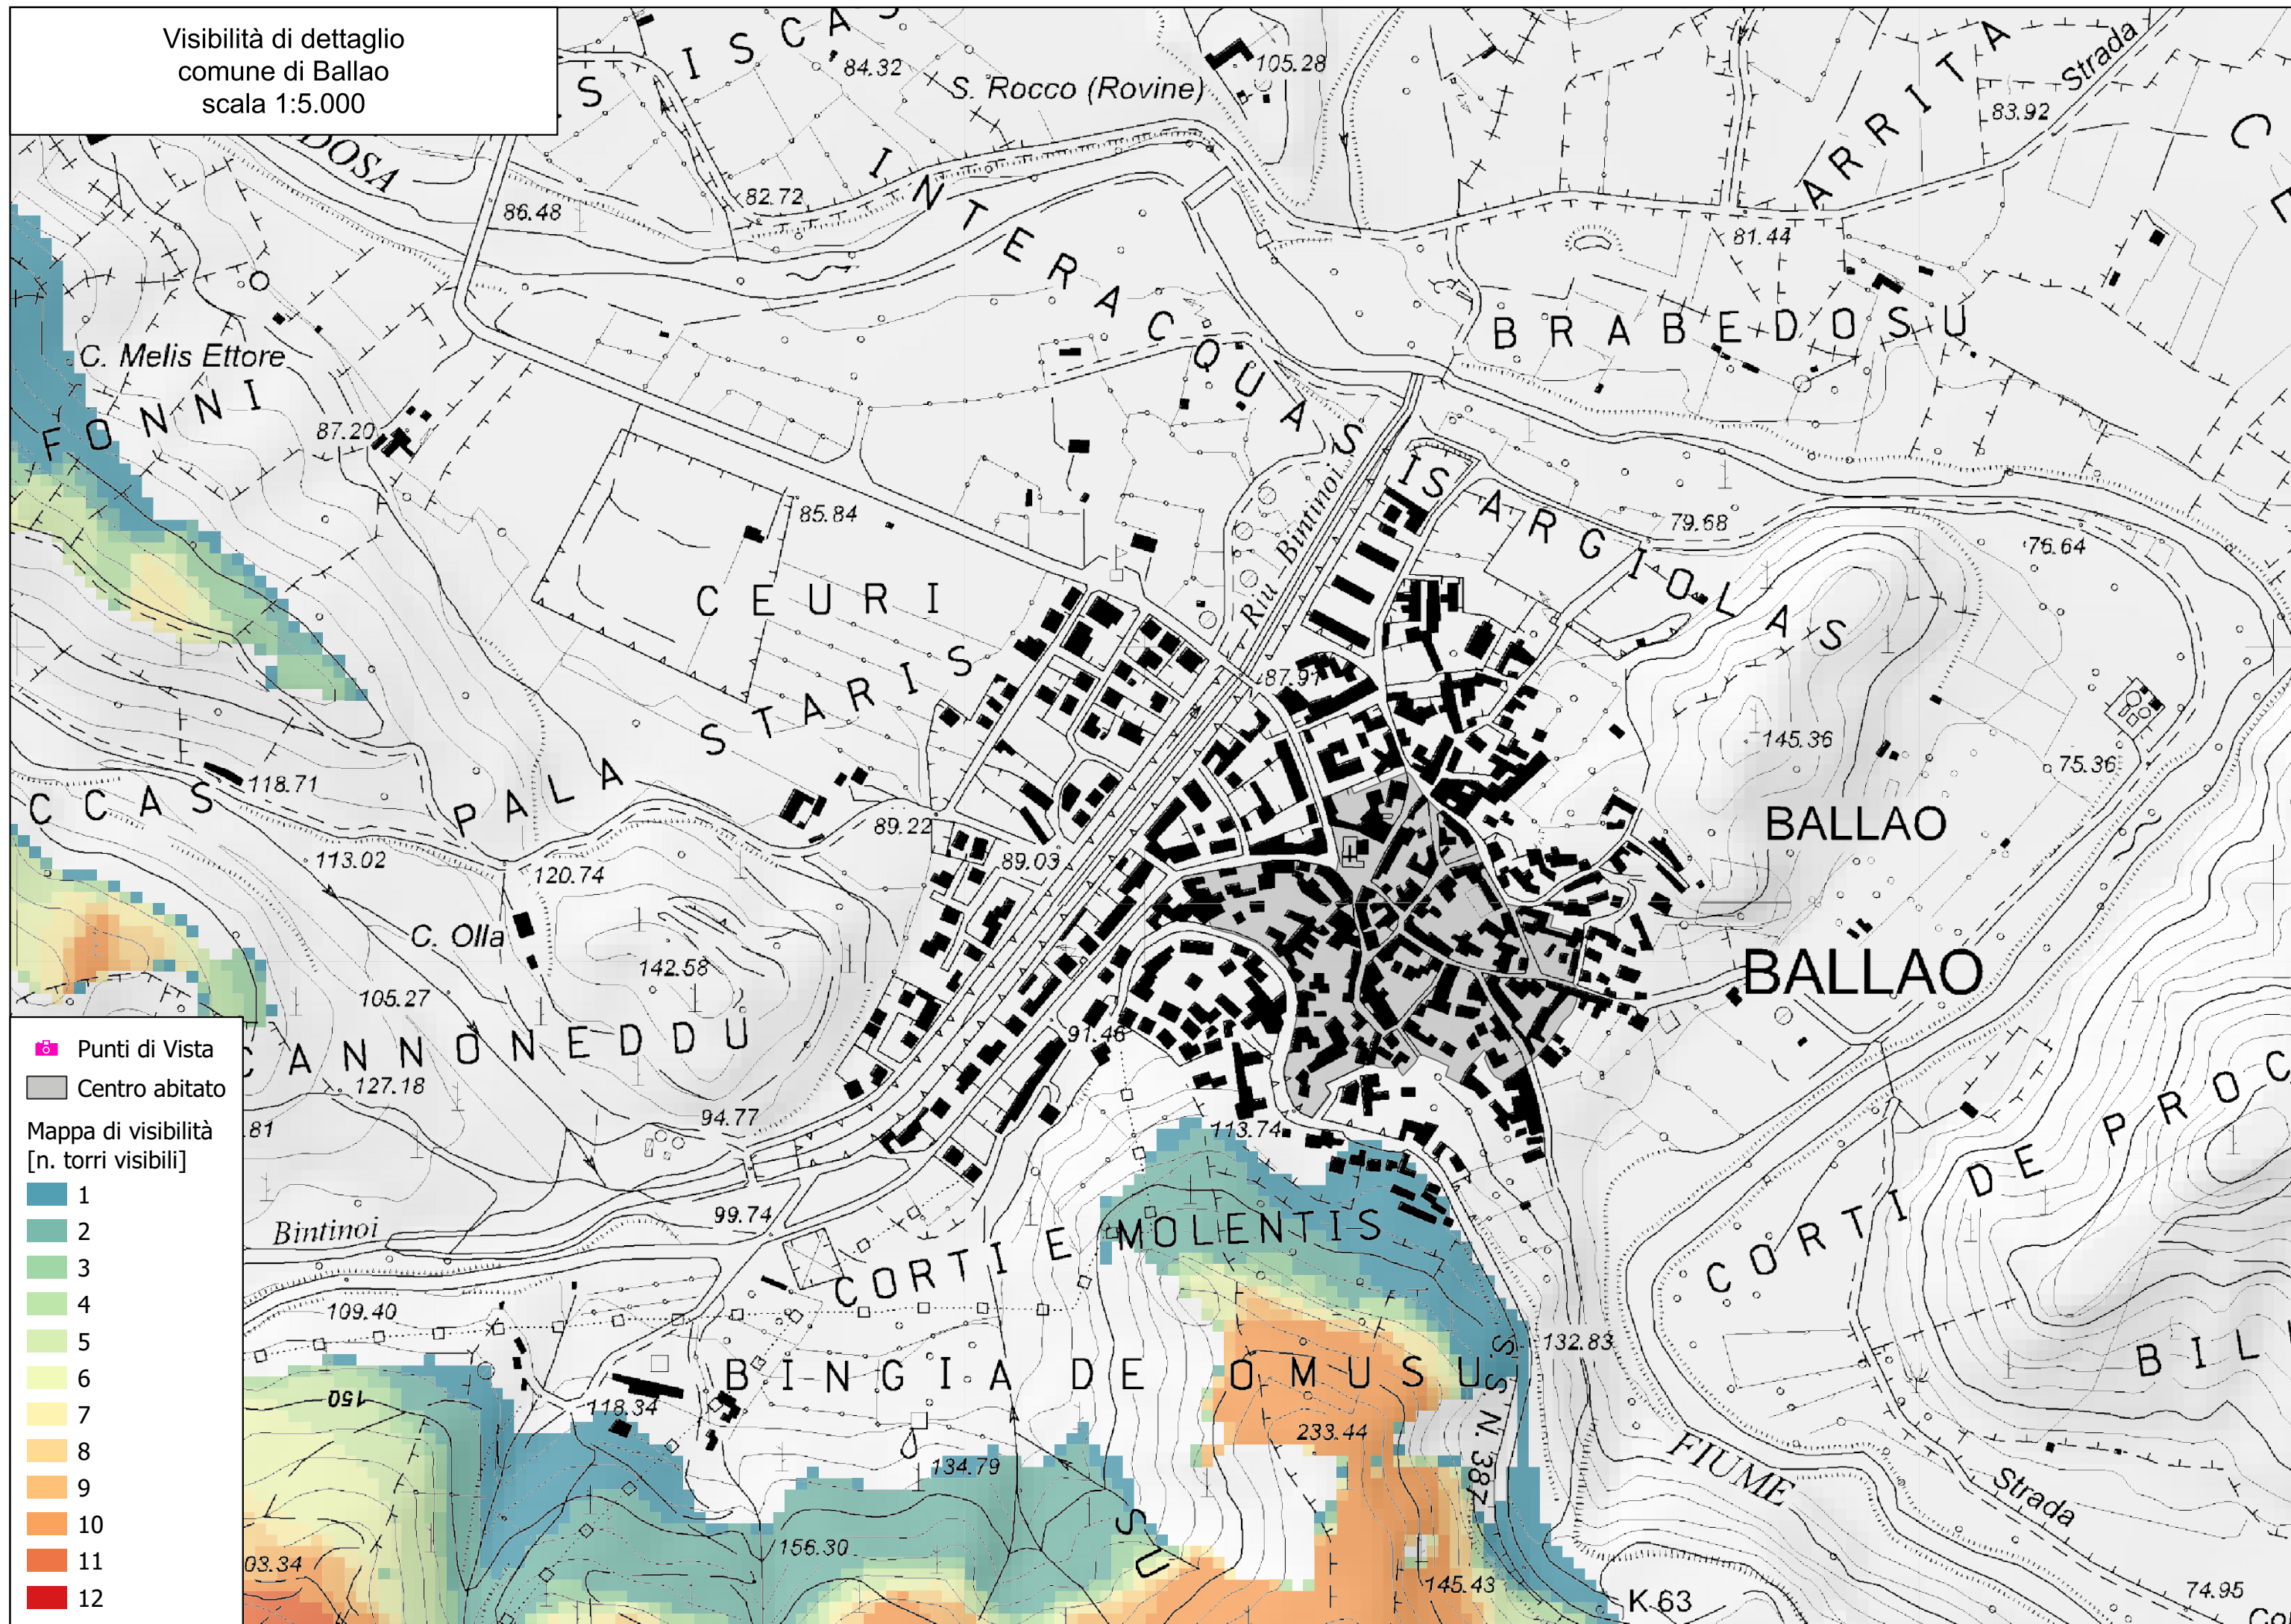

Visibilità di dettaglio
comune di Ballao
scala 1:5.000

Visibilità di dettaglio
comune di Escalaplano
scala 1:10.000

Visibilità di dettaglio
comune di Esterzili
scala 1:5.000

Visibilità di dettaglio
comune di Mandas
scala 1:5.000

Visibilità di dettaglio
comune di Perdasdefogu
scala 1:5.000

Visibilità di dettaglio
comune di Sadali
scala 1:5.000

- Punti di Vista
- Centro abitato
- Mappa di visibilità [n. torri visibili]
- 1
- 2
- 3
- 4
- 5
- 6
- 7
- 8
- 9
- 10
- 11
- 12

- 📍 Punti di Vista
- ▭ Centro abitato
- Mapa di visibilità [n. torri visibili]
- 1
- 2
- 3
- 4
- 5
- 6
- 7
- 8
- 9
- 10
- 11
- 12

Visibilità di dettaglio
comune di Villanova Tulo
scala 1:5.000

-  Punti di Vista
-  Centro abitato
- Mapa di visibilità**
[n. torri visibili]
-  1
-  2
-  3
-  4
-  5
-  6
-  7
-  8
-  9
-  10
-  11
-  12

Visibilità di dettaglio
comune di Villasalto
scala 1:5.000