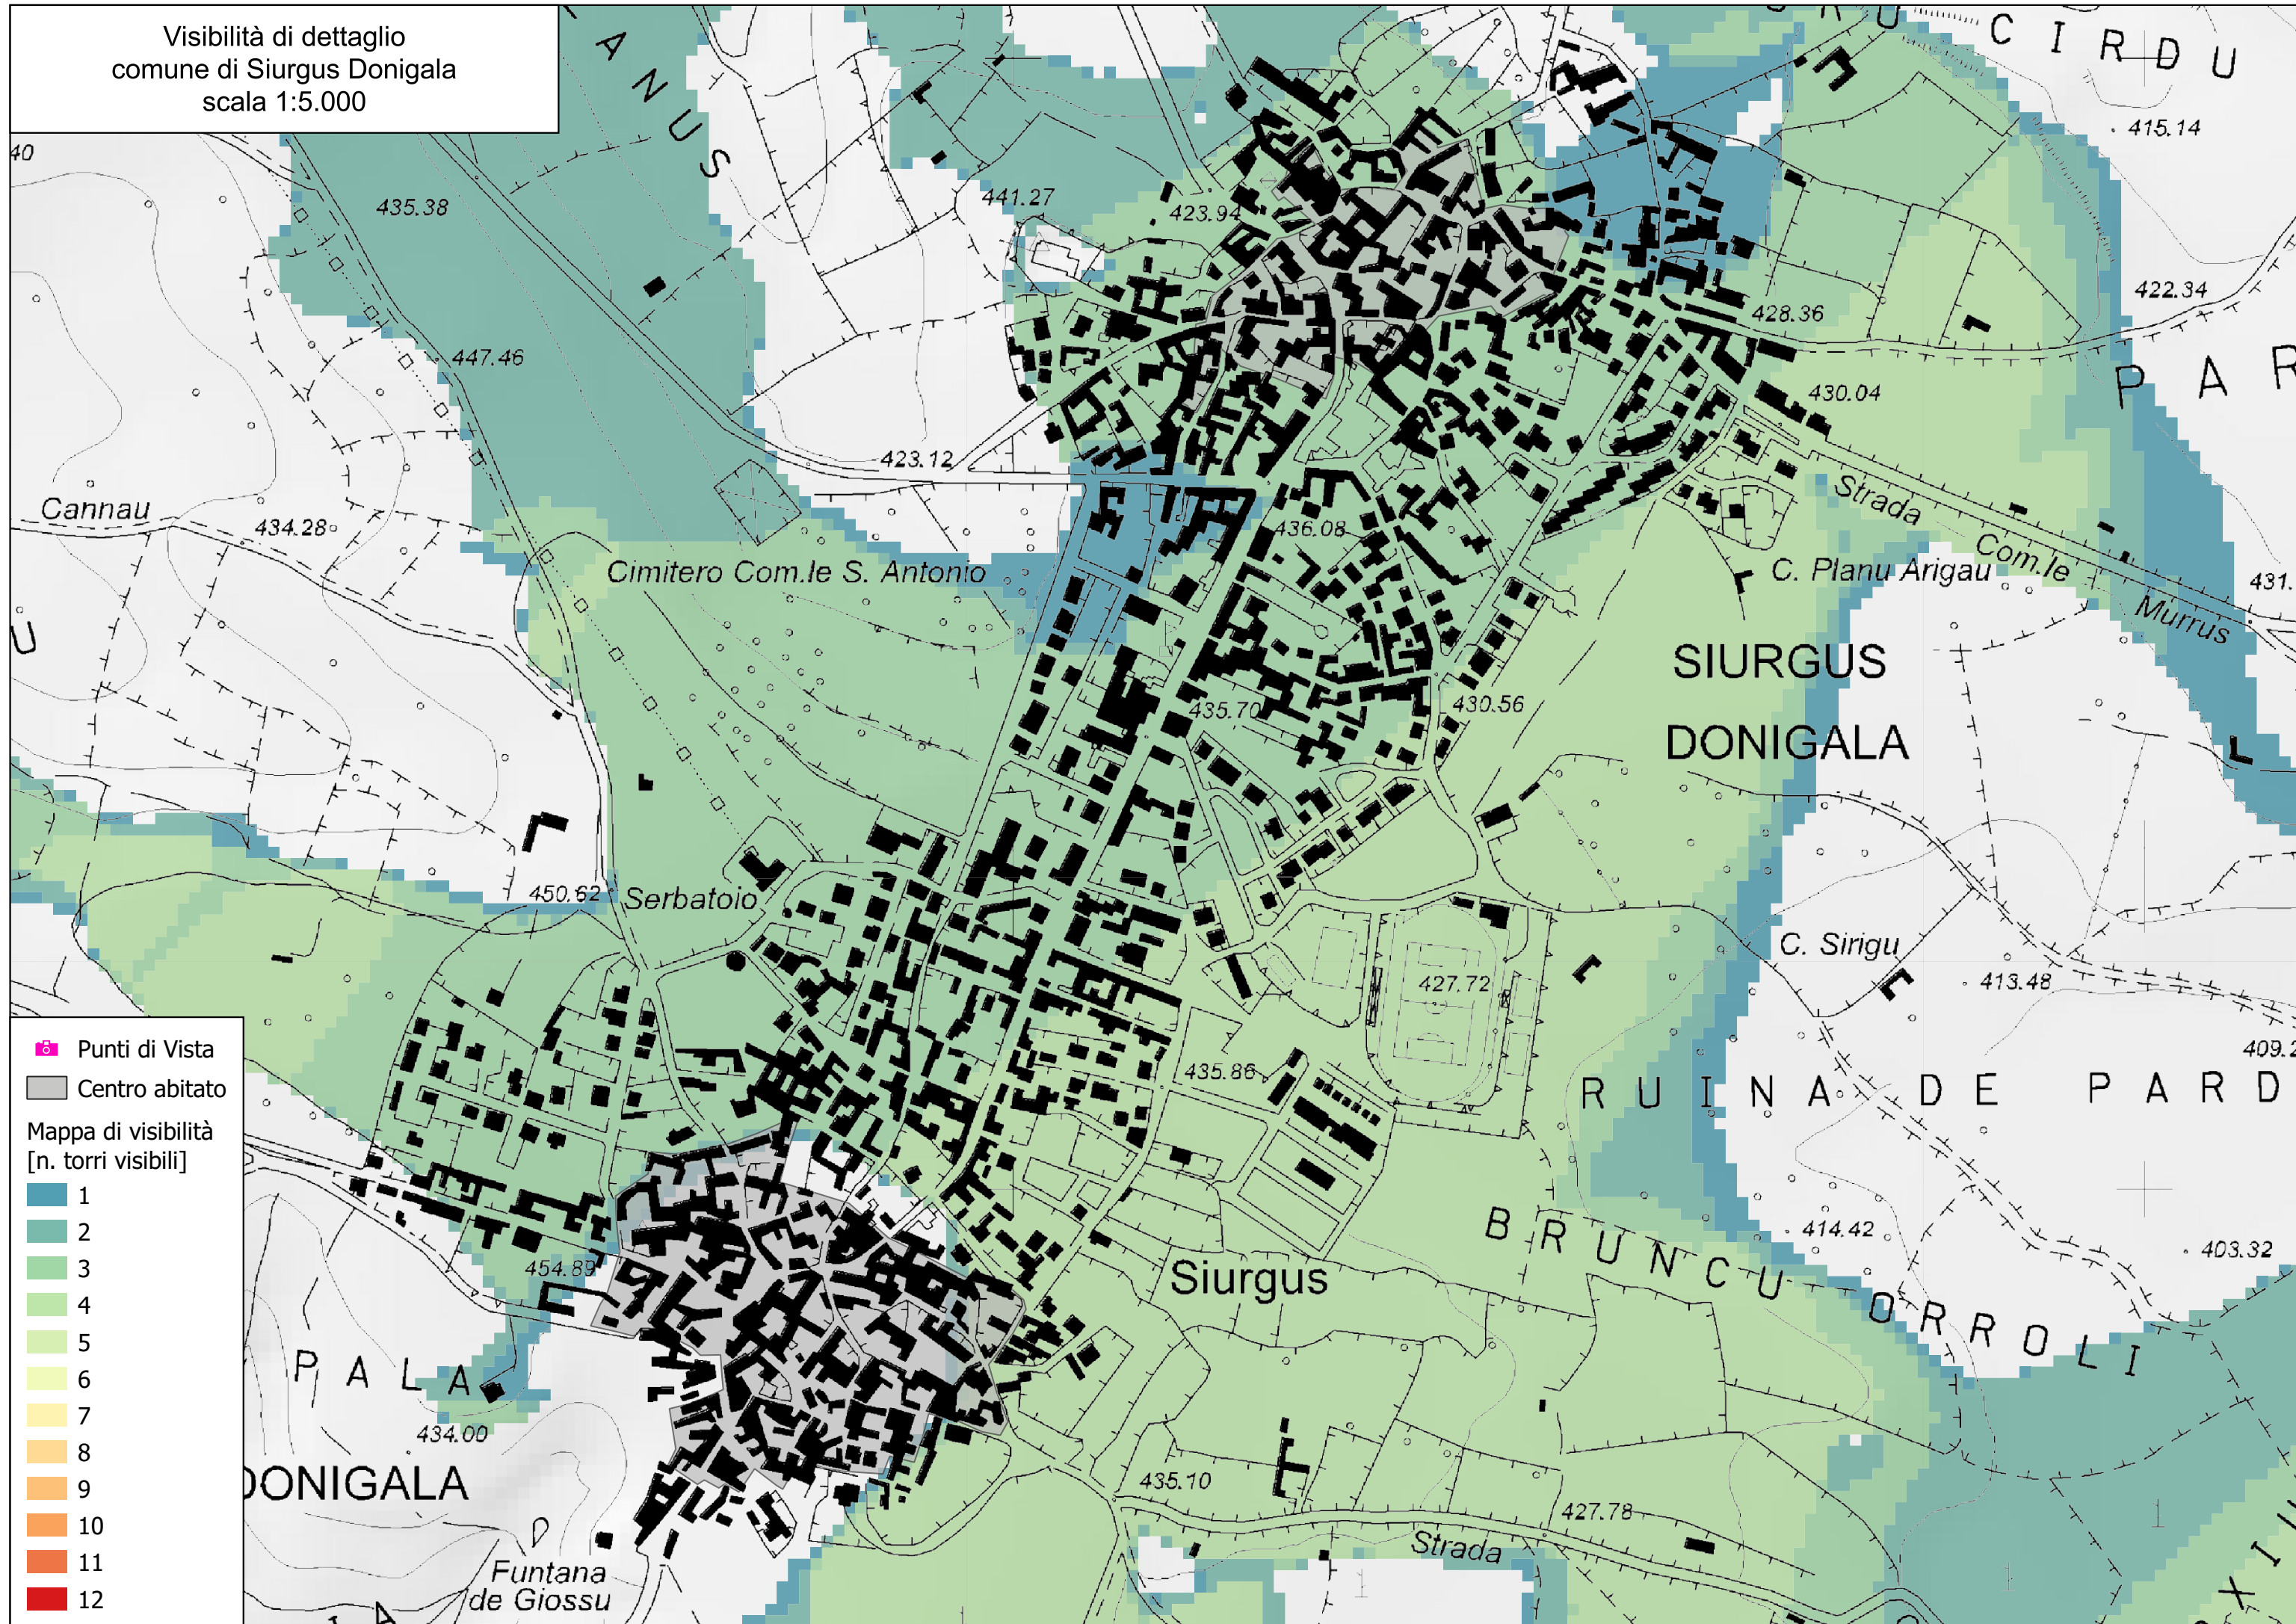

Visibilità di dettaglio
comune di Perdasdefogu
scala 1:5.000

Visibilità di dettaglio
comune di Sadali
scala 1:5.000

- Punti di Vista
- Centro abitato
- Mappa di visibilità [n. torri visibili]
- 1
- 2
- 3
- 4
- 5
- 6
- 7
- 8
- 9
- 10
- 11
- 12

Visibilità di dettaglio
comune di Seui
scala 1:5.000

Visibilità di dettaglio
comune di Silius
scala 1:5.000

Visibilità di dettaglio
comune di Siurgus Donigala
scala 1:5.000

Visibilità di dettaglio
comune di Ussassai
scala 1:5.000

- 📍 Punti di Vista
- ▭ Centro abitato
- Mapa di visibilità [n. torri visibili]
- 1
- 2
- 3
- 4
- 5
- 6
- 7
- 8
- 9
- 10
- 11
- 12

Visibilità di dettaglio
comune di Villanova Tulo
scala 1:5.000

-  Punti di Vista
-  Centro abitato
- Mapa di visibilità**
[n. torri visibili]
-  1
-  2
-  3
-  4
-  5
-  6
-  7
-  8
-  9
-  10
-  11
-  12

Visibilità di dettaglio
comune di Villasalto
scala 1:5.000