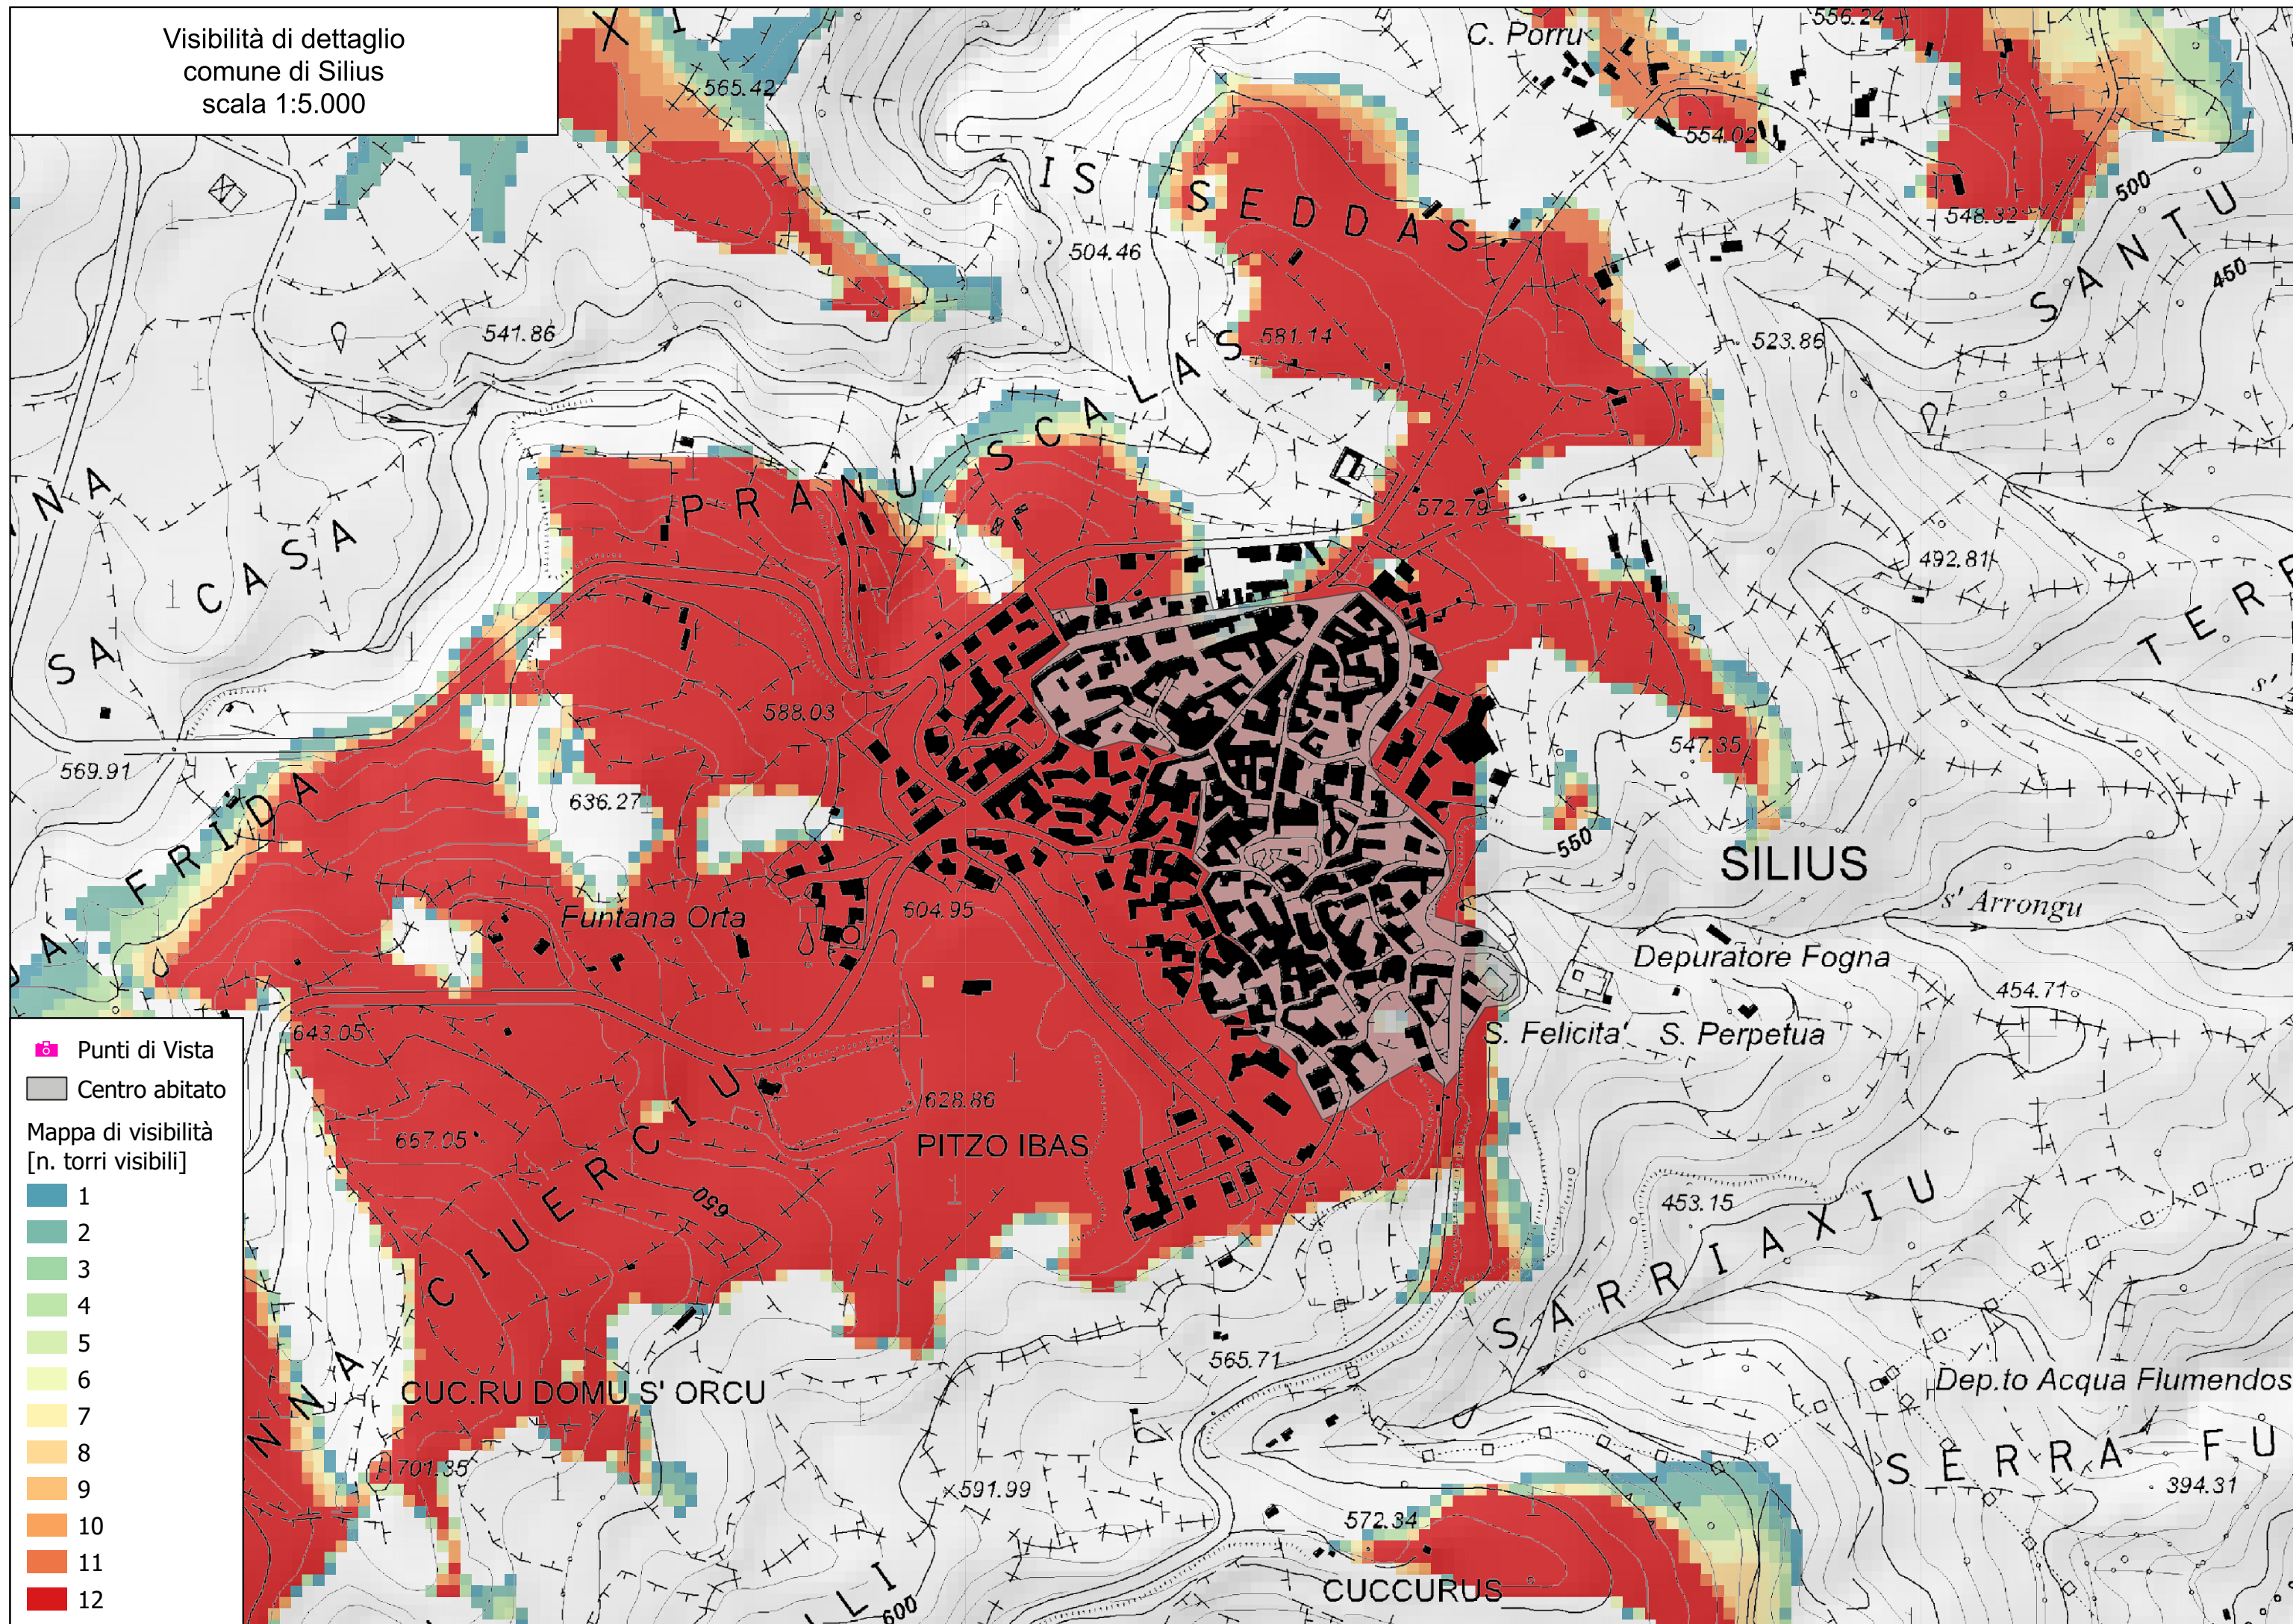

Visibilità di dettaglio
comune di Silius
scala 1:5.000