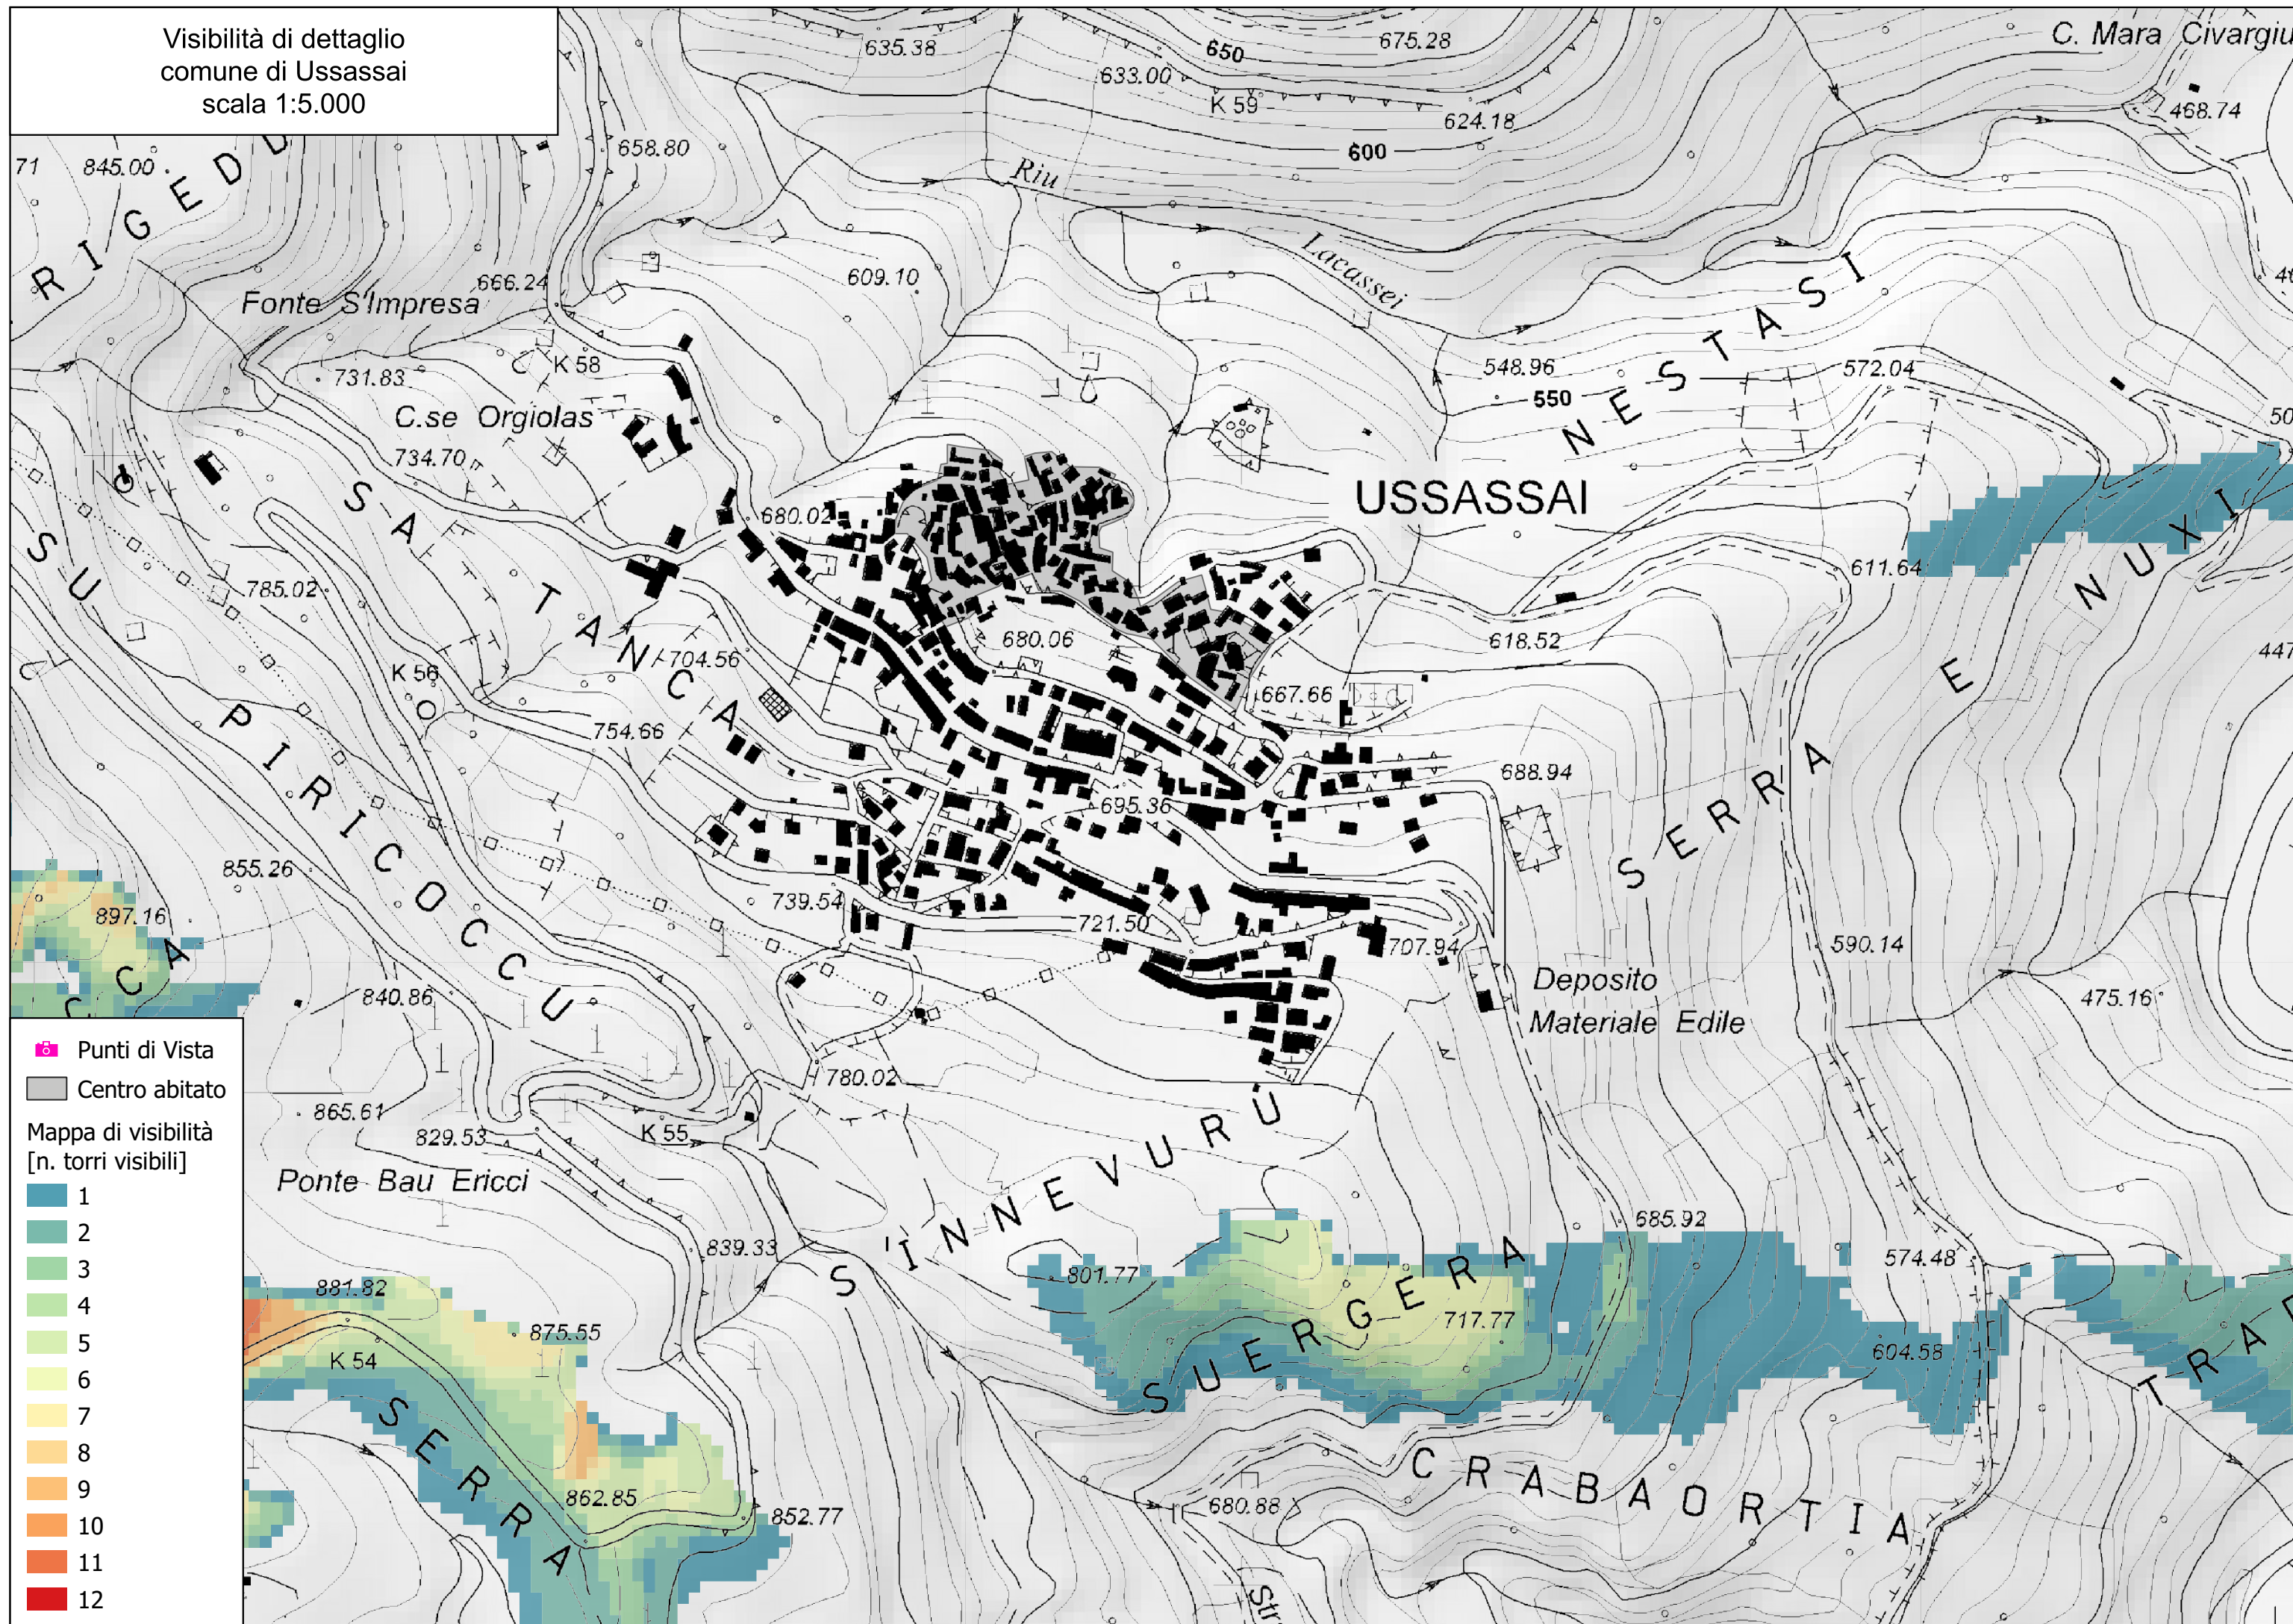

Visibilità di dettaglio
comune di Perdasdefogu
scala 1:5.000

Visibilità di dettaglio
comune di Sadali
scala 1:5.000

- Punti di Vista
- Centro abitato
- Mappa di visibilità [n. torri visibili]
- 1
- 2
- 3
- 4
- 5
- 6
- 7
- 8
- 9
- 10
- 11
- 12

Visibilità di dettaglio
comune di Seui
scala 1:5.000

Visibilità di dettaglio
comune di Silius
scala 1:5.000

Visibilità di dettaglio
comune di Siurgus Donigala
scala 1:5.000

Visibilità di dettaglio
comune di Ussassai
scala 1:5.000

- 📍 Punti di Vista
- ▭ Centro abitato
- Mapa di visibilità [n. torri visibili]
- 1
- 2
- 3
- 4
- 5
- 6
- 7
- 8
- 9
- 10
- 11
- 12

Visibilità di dettaglio
comune di Villanova Tulo
scala 1:5.000

-  Punti di Vista
-  Centro abitato
- Mapa di visibilità**
[n. torri visibili]
-  1
-  2
-  3
-  4
-  5
-  6
-  7
-  8
-  9
-  10
-  11
-  12

Visibilità di dettaglio
comune di Villasalto
scala 1:5.000