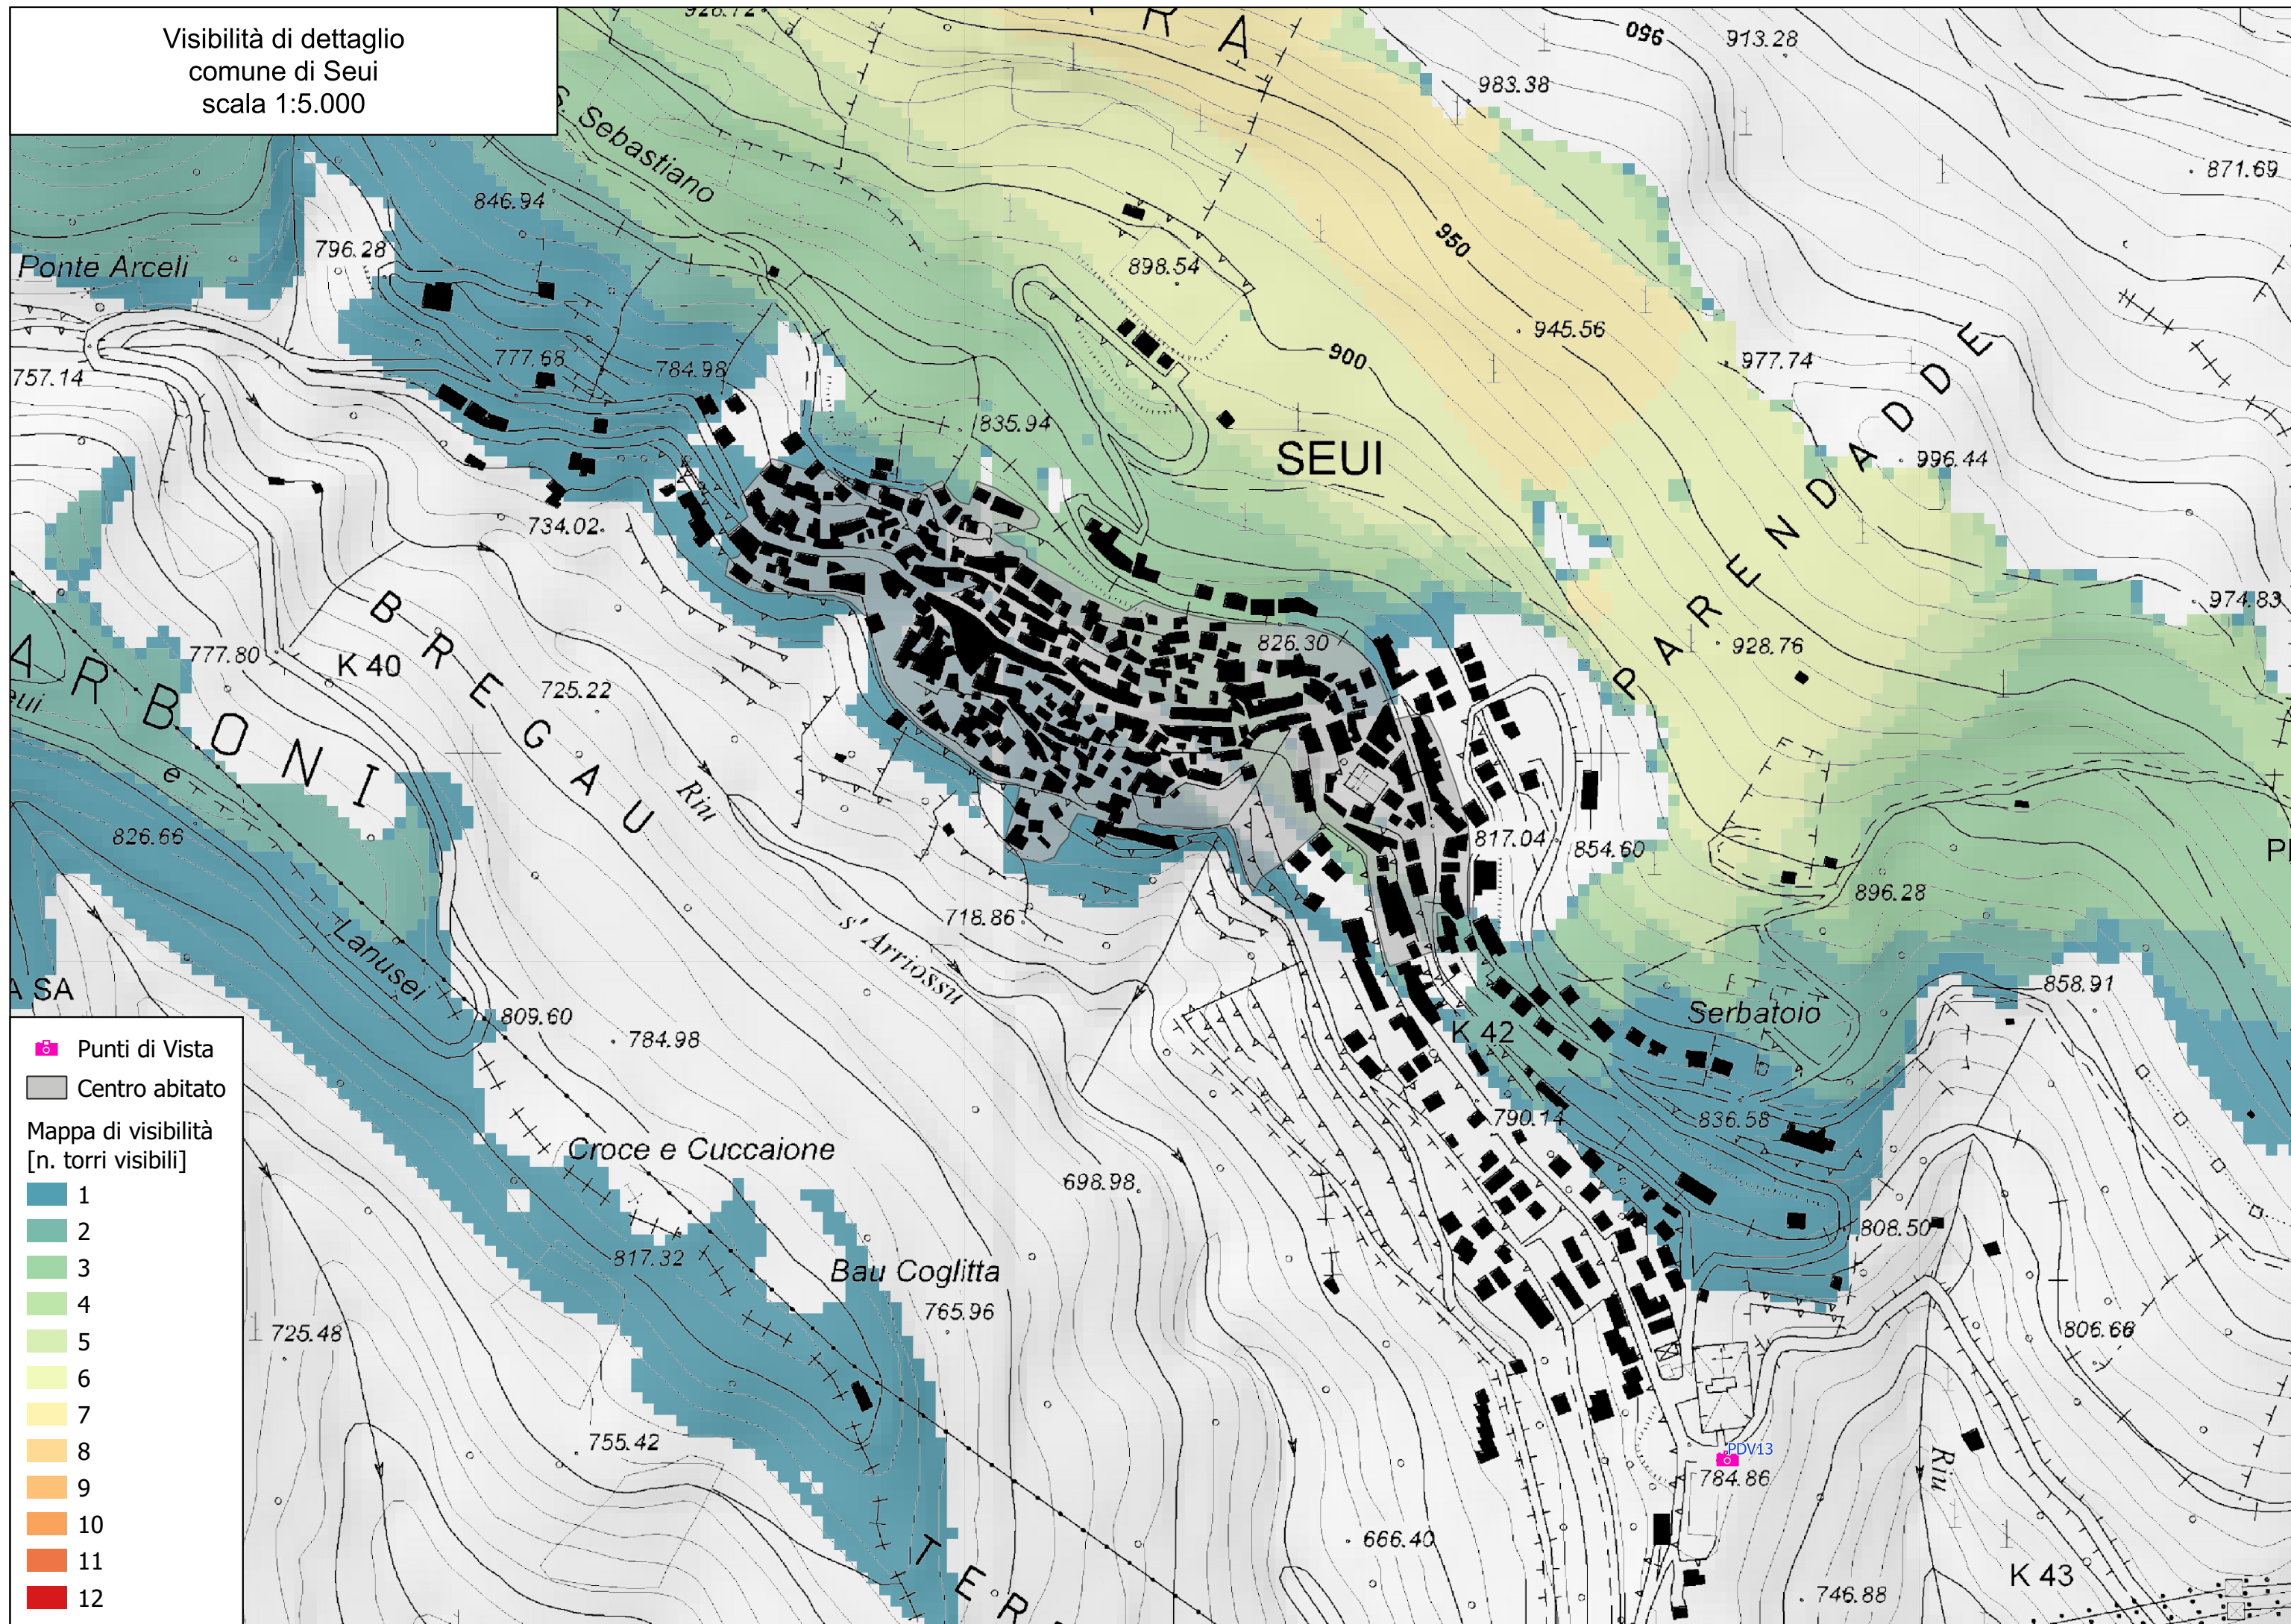

Visibilità di dettaglio
comune di Perdasdefogu
scala 1:5.000

Visibilità di dettaglio
comune di Sadali
scala 1:5.000

- Punti di Vista
- Centro abitato
- Mappa di visibilità [n. torri visibili]
- 1
- 2
- 3
- 4
- 5
- 6
- 7
- 8
- 9
- 10
- 11
- 12

Visibilità di dettaglio
comune di Seui
scala 1:5.000

Visibilità di dettaglio
comune di Silius
scala 1:5.000

Visibilità di dettaglio
comune di Siurgus Donigala
scala 1:5.000

Visibilità di dettaglio
comune di Ussassai
scala 1:5.000

- 📍 Punti di Vista
- ▭ Centro abitato
- Mapa di visibilità [n. torri visibili]
- 1
- 2
- 3
- 4
- 5
- 6
- 7
- 8
- 9
- 10
- 11
- 12

Visibilità di dettaglio
comune di Villanova Tulo
scala 1:5.000

-  Punti di Vista
-  Centro abitato
- Mapa di visibilità**
[n. torri visibili]
-  1
-  2
-  3
-  4
-  5
-  6
-  7
-  8
-  9
-  10
-  11
-  12

Visibilità di dettaglio
comune di Villasalto
scala 1:5.000