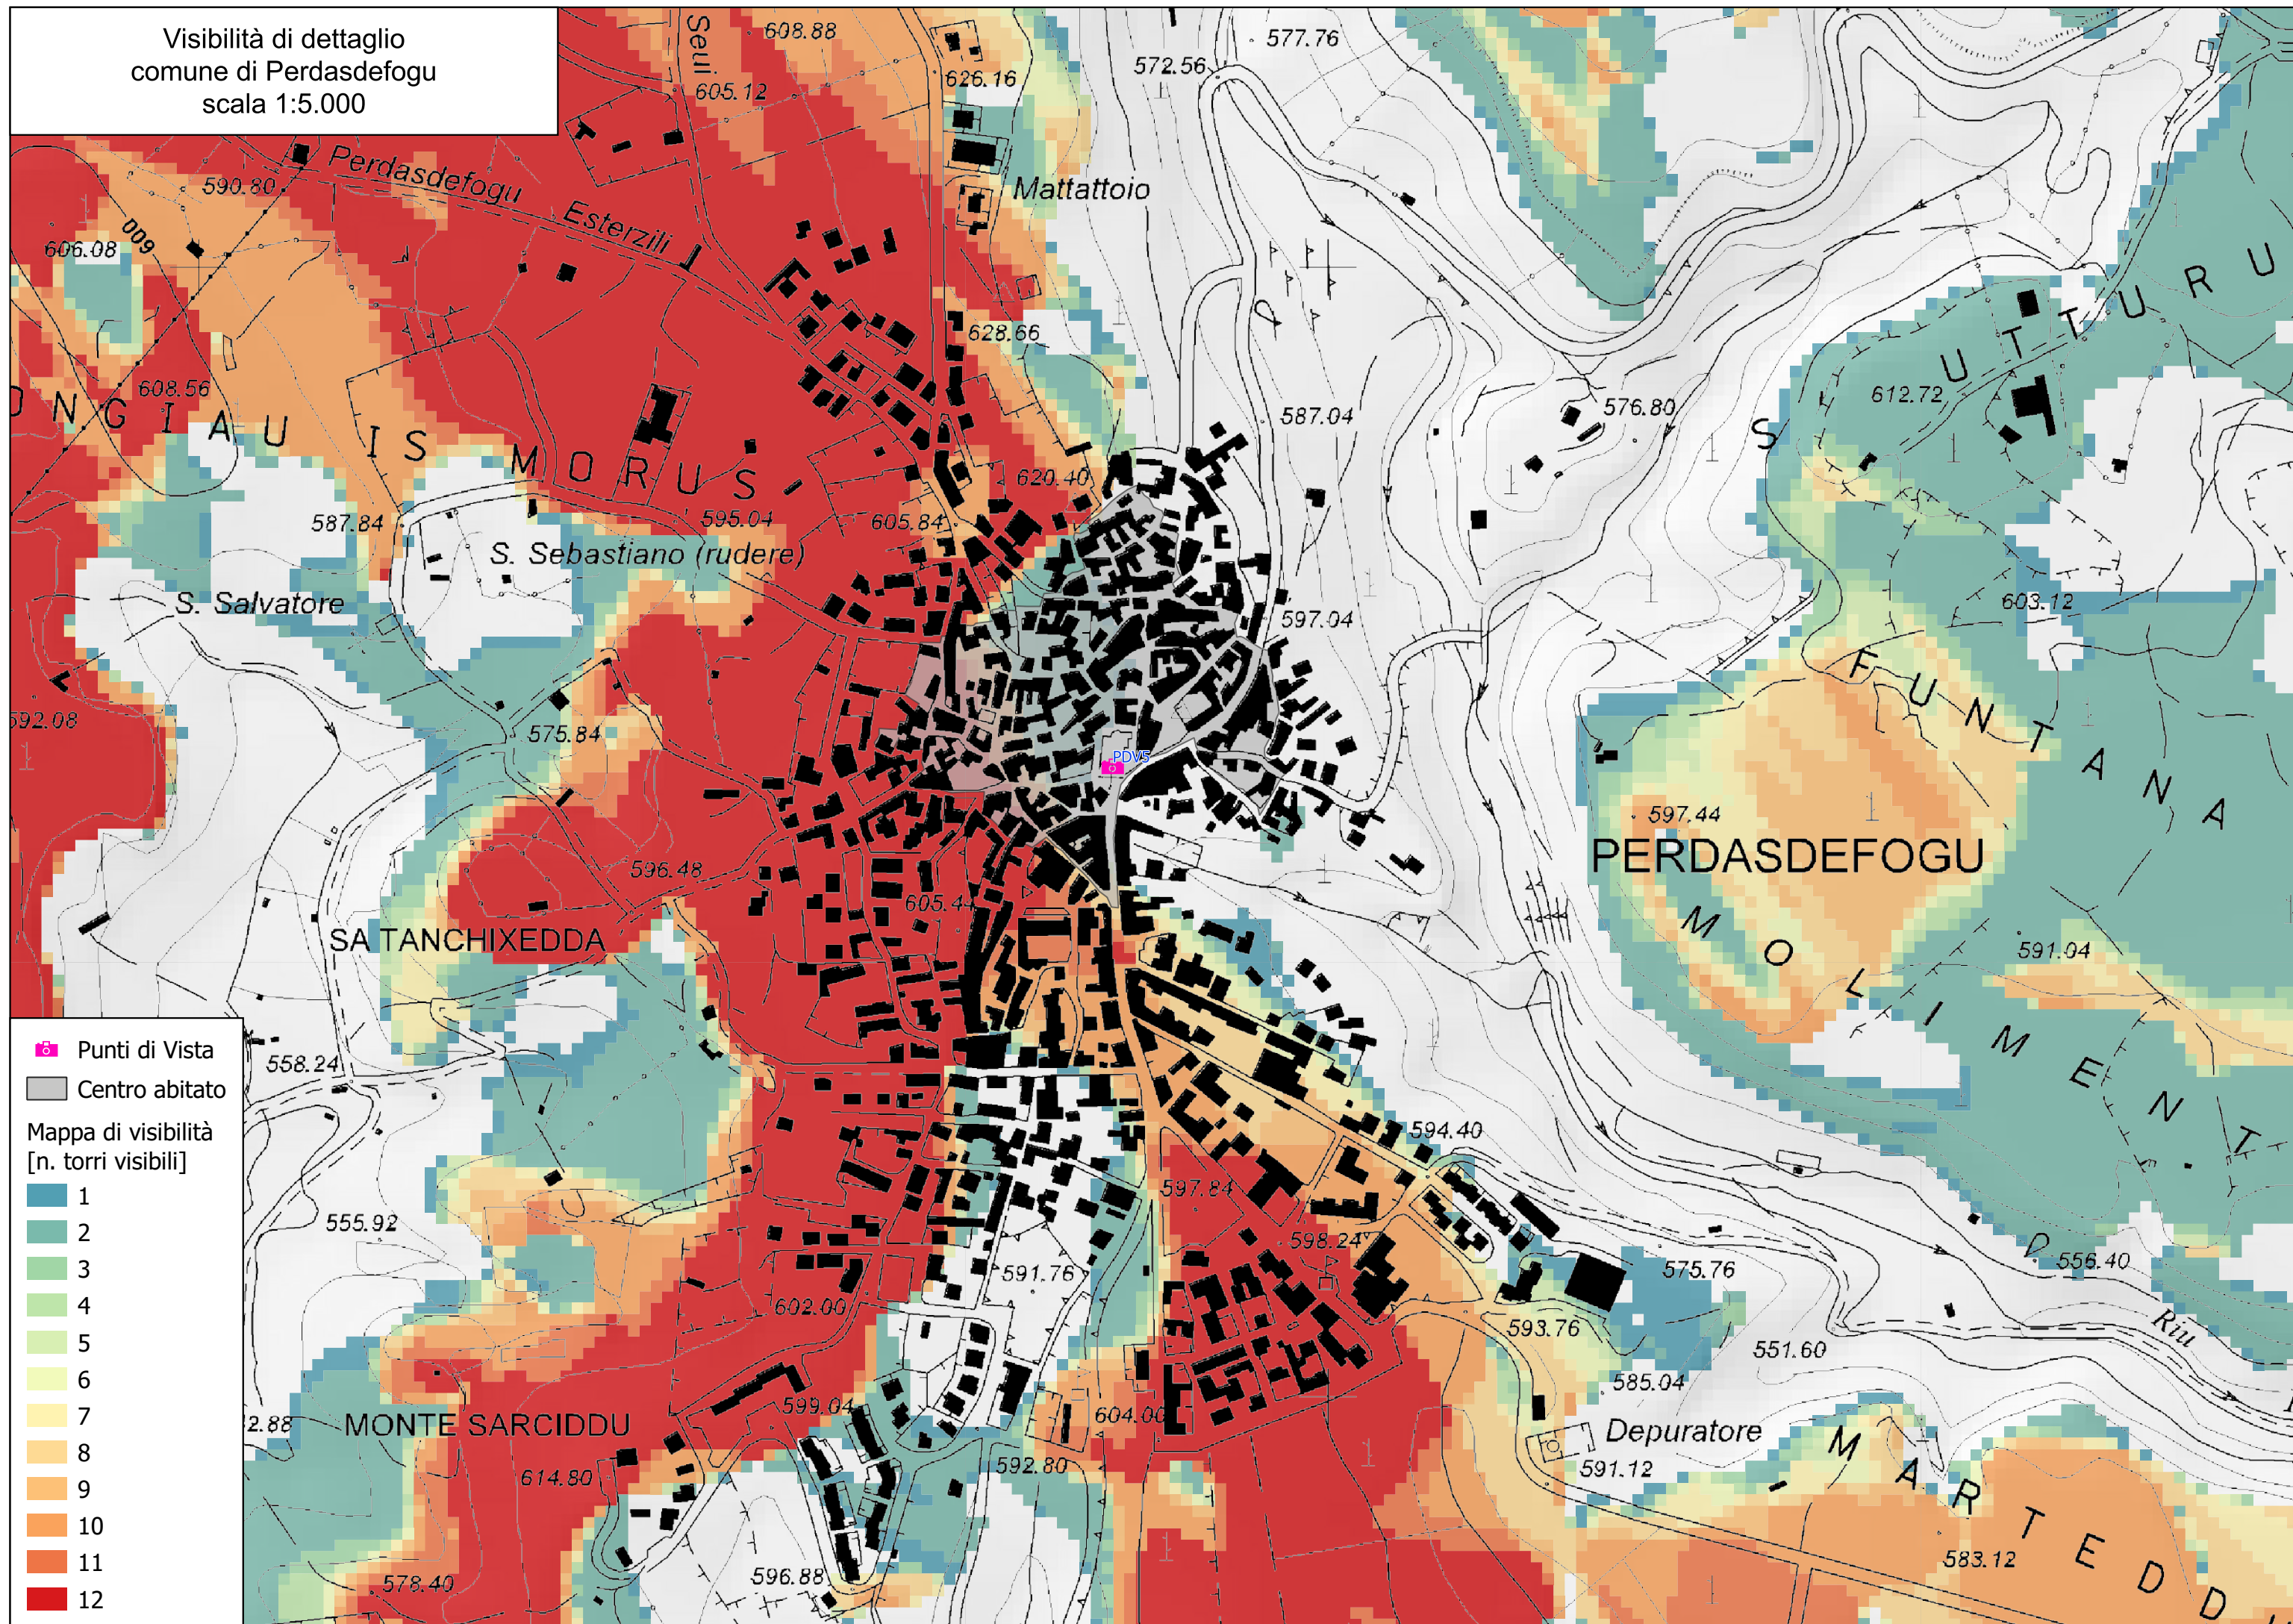

Visibilità di dettaglio
comune di Ballao
scala 1:5.000

Visibilità di dettaglio
comune di Escalaplano
scala 1:10.000

Visibilità di dettaglio
comune di Esterzili
scala 1:5.000

Visibilità di dettaglio
comune di Mandas
scala 1:5.000

Visibilità di dettaglio
comune di Perdasdefogu
scala 1:5.000

Visibilità di dettaglio
comune di Sadali
scala 1:5.000

- Punti di Vista
- Centro abitato
- Mappa di visibilità [n. torri visibili]
- 1
- 2
- 3
- 4
- 5
- 6
- 7
- 8
- 9
- 10
- 11
- 12

- 📍 Punti di Vista
- ▭ Centro abitato
- Mapa di visibilità [n. torri visibili]
- 1
- 2
- 3
- 4
- 5
- 6
- 7
- 8
- 9
- 10
- 11
- 12

Visibilità di dettaglio
comune di Villanova Tulo
scala 1:5.000

-  Punti di Vista
-  Centro abitato
- Mapa di visibilità**
[n. torri visibili]
-  1
-  2
-  3
-  4
-  5
-  6
-  7
-  8
-  9
-  10
-  11
-  12

Visibilità di dettaglio
comune di Villasalto
scala 1:5.000