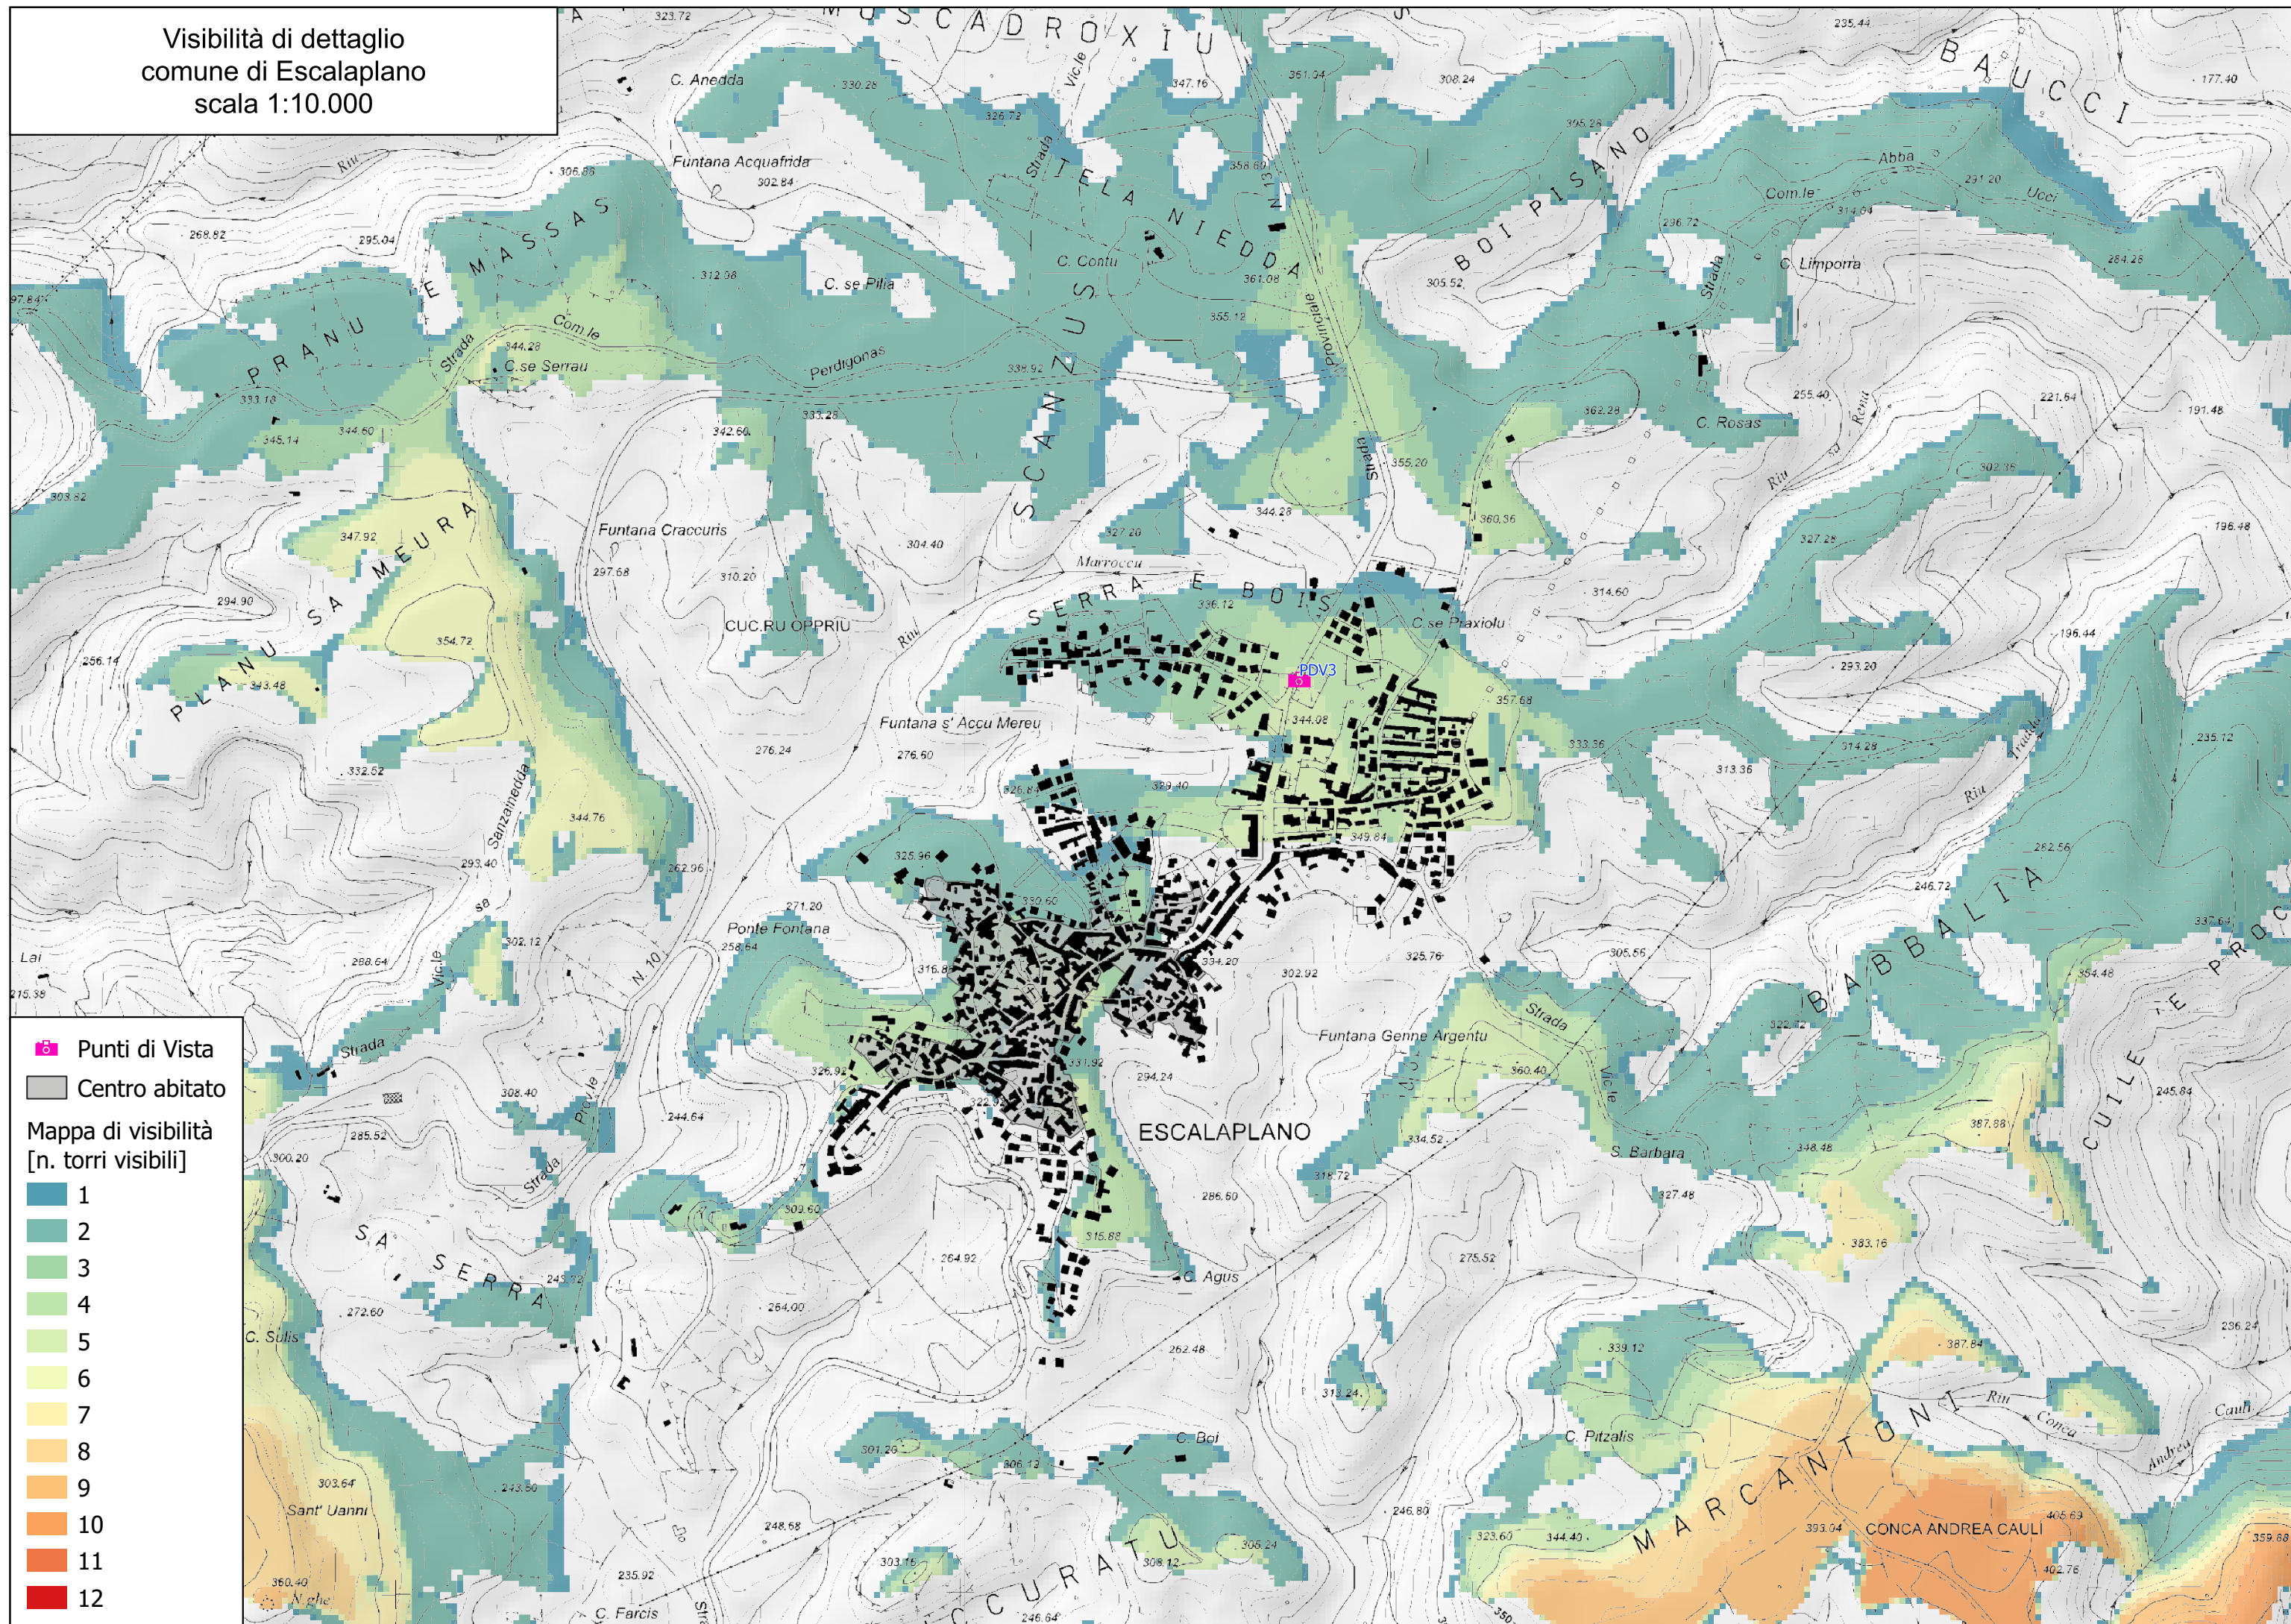

Visibilità di dettaglio
comune di Ballao
scala 1:5.000

Visibilità di dettaglio
comune di Escalaplano
scala 1:10.000

Visibilità di dettaglio
comune di Esterzili
scala 1:5.000

Visibilità di dettaglio
comune di Mandas
scala 1:5.000

Visibilità di dettaglio
comune di Perdasdefogu
scala 1:5.000

Visibilità di dettaglio
comune di Sadali
scala 1:5.000

- Punti di Vista
- Centro abitato
- Mappa di visibilità [n. torri visibili]
- 1
- 2
- 3
- 4
- 5
- 6
- 7
- 8
- 9
- 10
- 11
- 12

- 📍 Punti di Vista
- ▭ Centro abitato
- Mapa di visibilità [n. torri visibili]
- 1
- 2
- 3
- 4
- 5
- 6
- 7
- 8
- 9
- 10
- 11
- 12

Visibilità di dettaglio
comune di Villanova Tulo
scala 1:5.000

-  Punti di Vista
-  Centro abitato
- Mapa di visibilità**
[n. torri visibili]
-  1
-  2
-  3
-  4
-  5
-  6
-  7
-  8
-  9
-  10
-  11
-  12

Visibilità di dettaglio
comune di Villasalto
scala 1:5.000