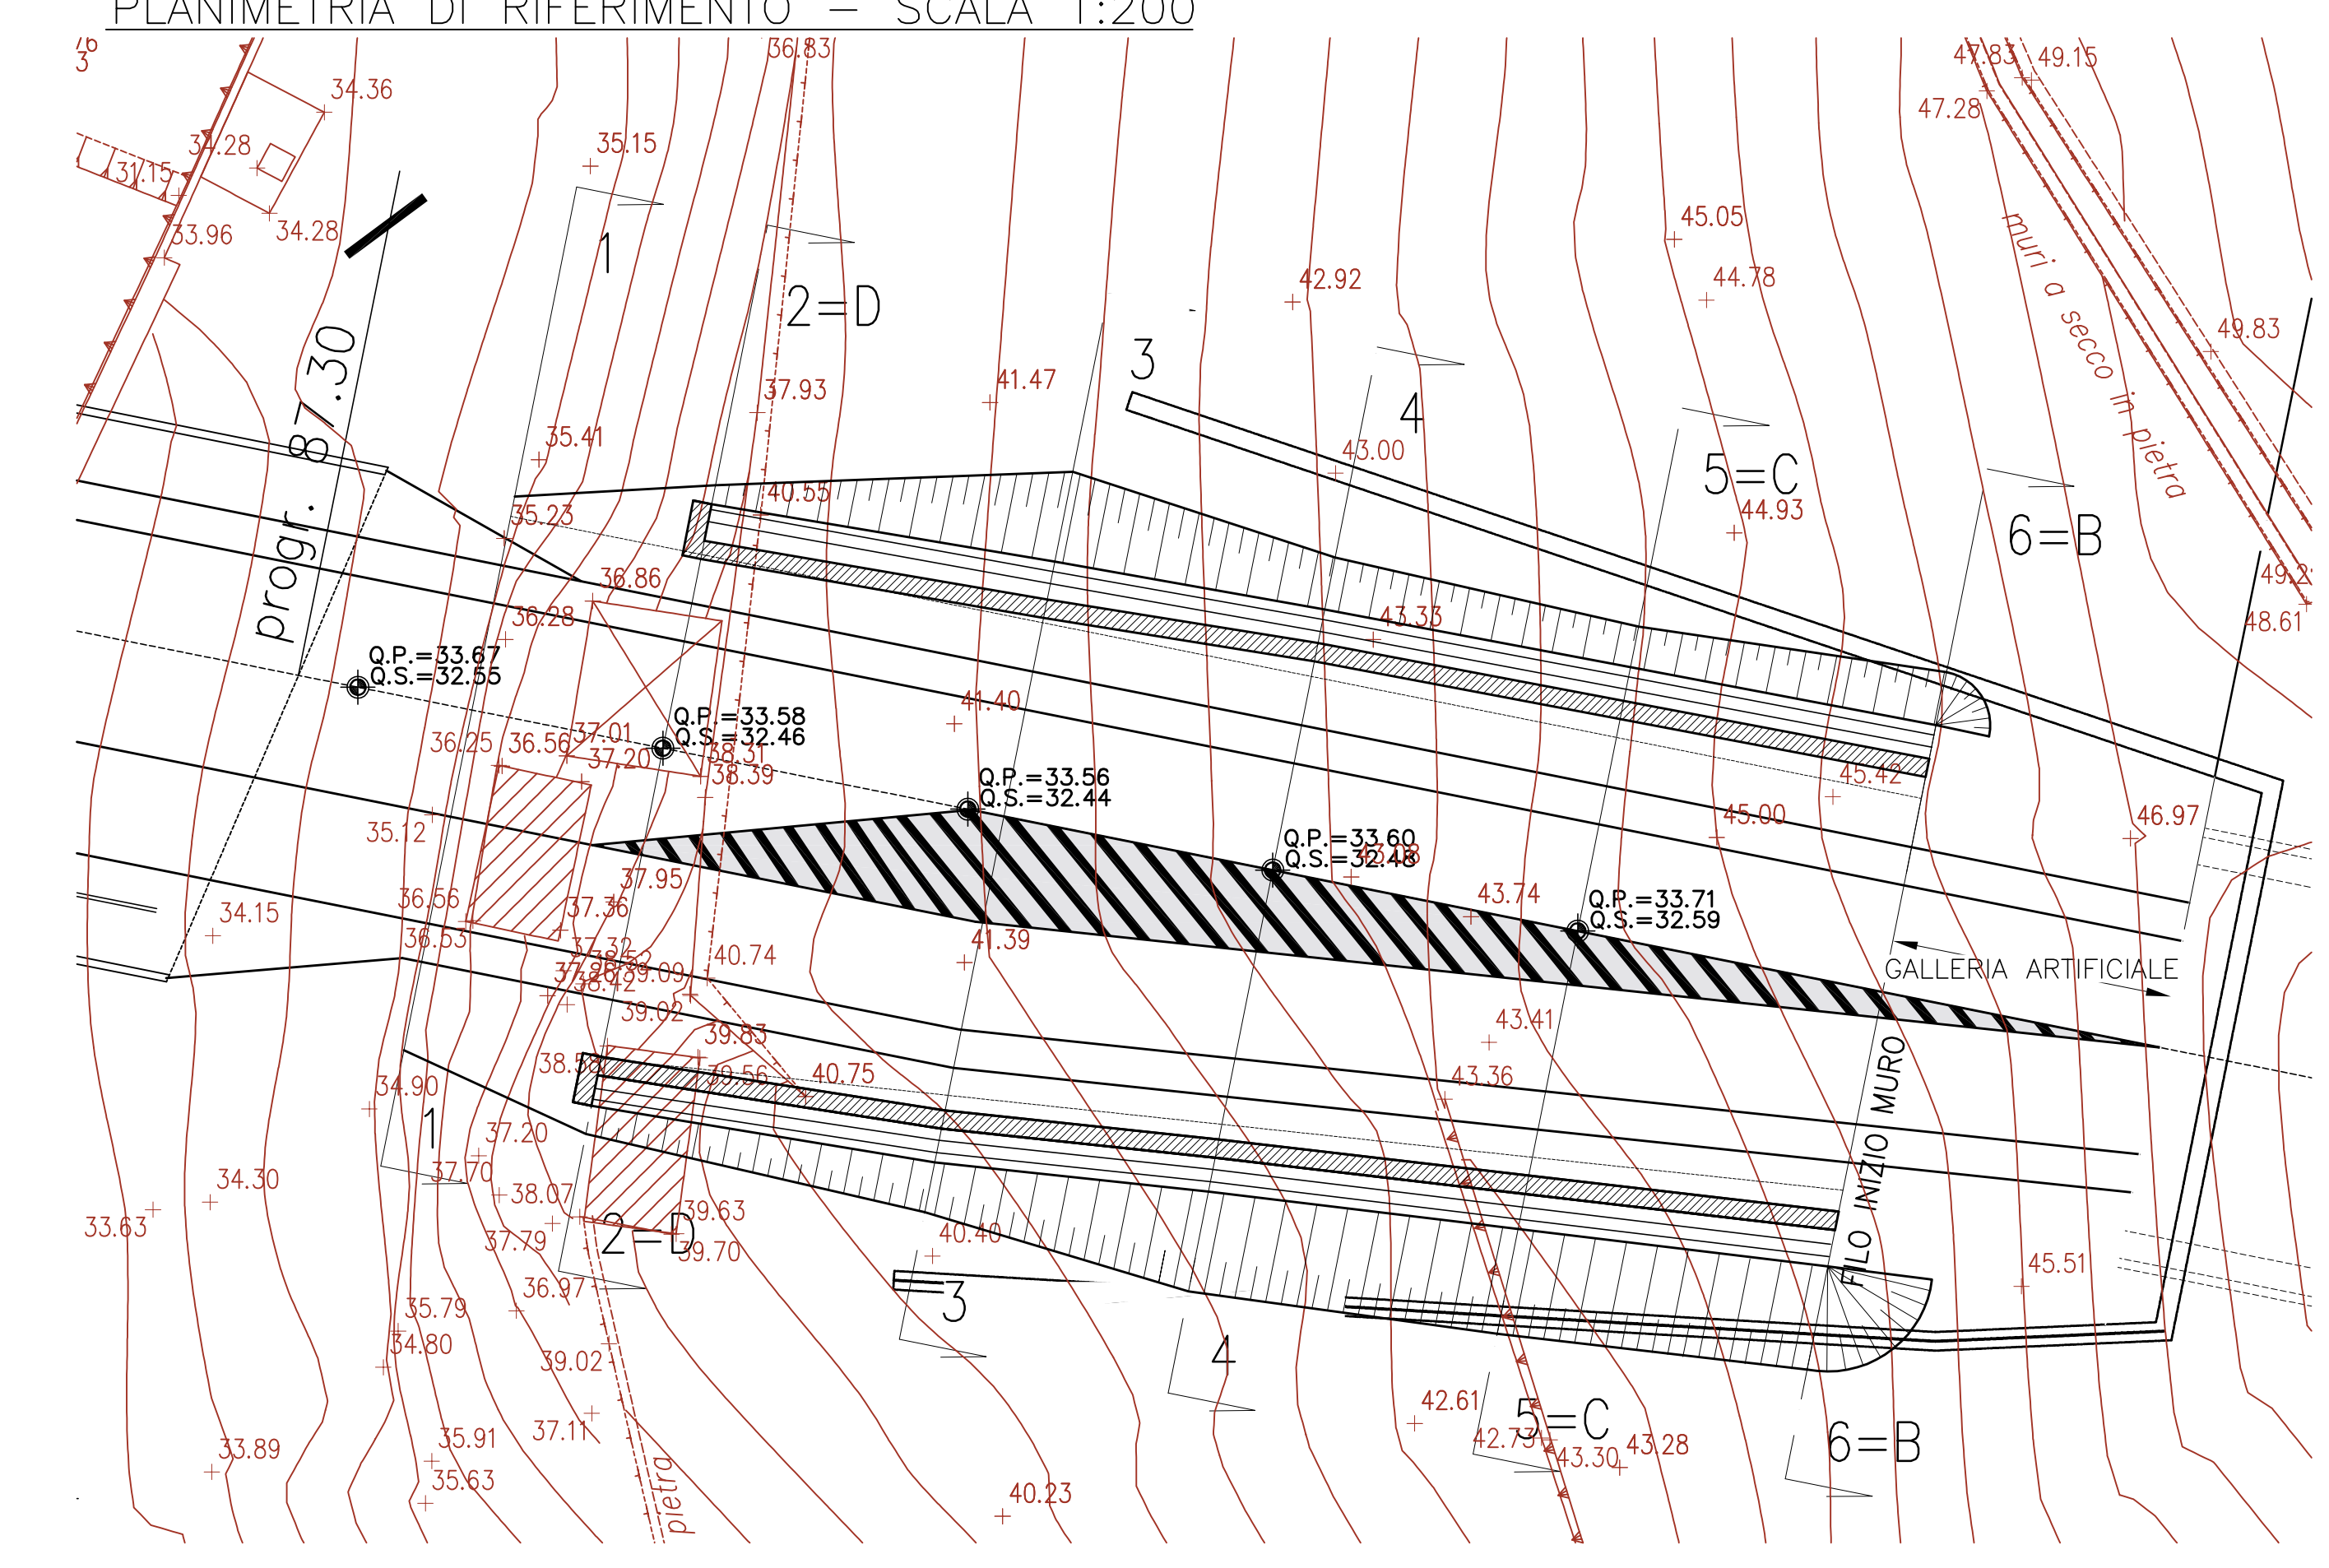

MURO h=7.00m - Scala 1:50

MURO h=4.60m - Scala 1:50

MURO h=4.25m - Scala 1:50

MURO h=3.05m - Scala 1:50

MURO h=1.50m - Scala 1:50