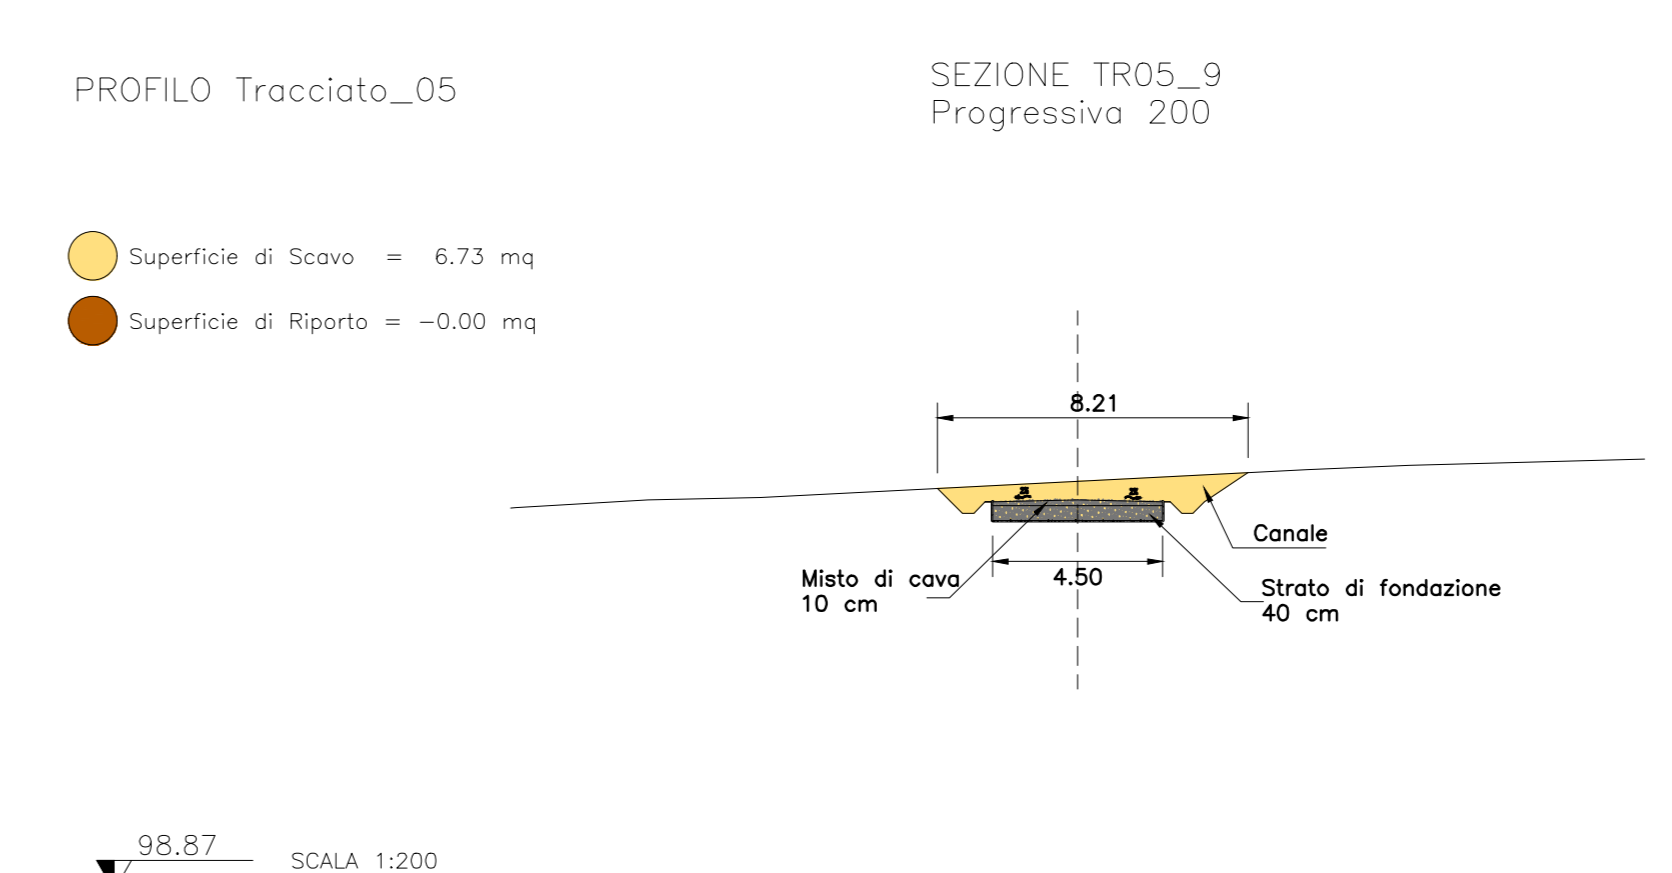

REV.	DESCRIZIONE	NO.	MC.	LC.	11/2022
0					
REV.		DESCRIZIONE	NO.	MC.	LC.