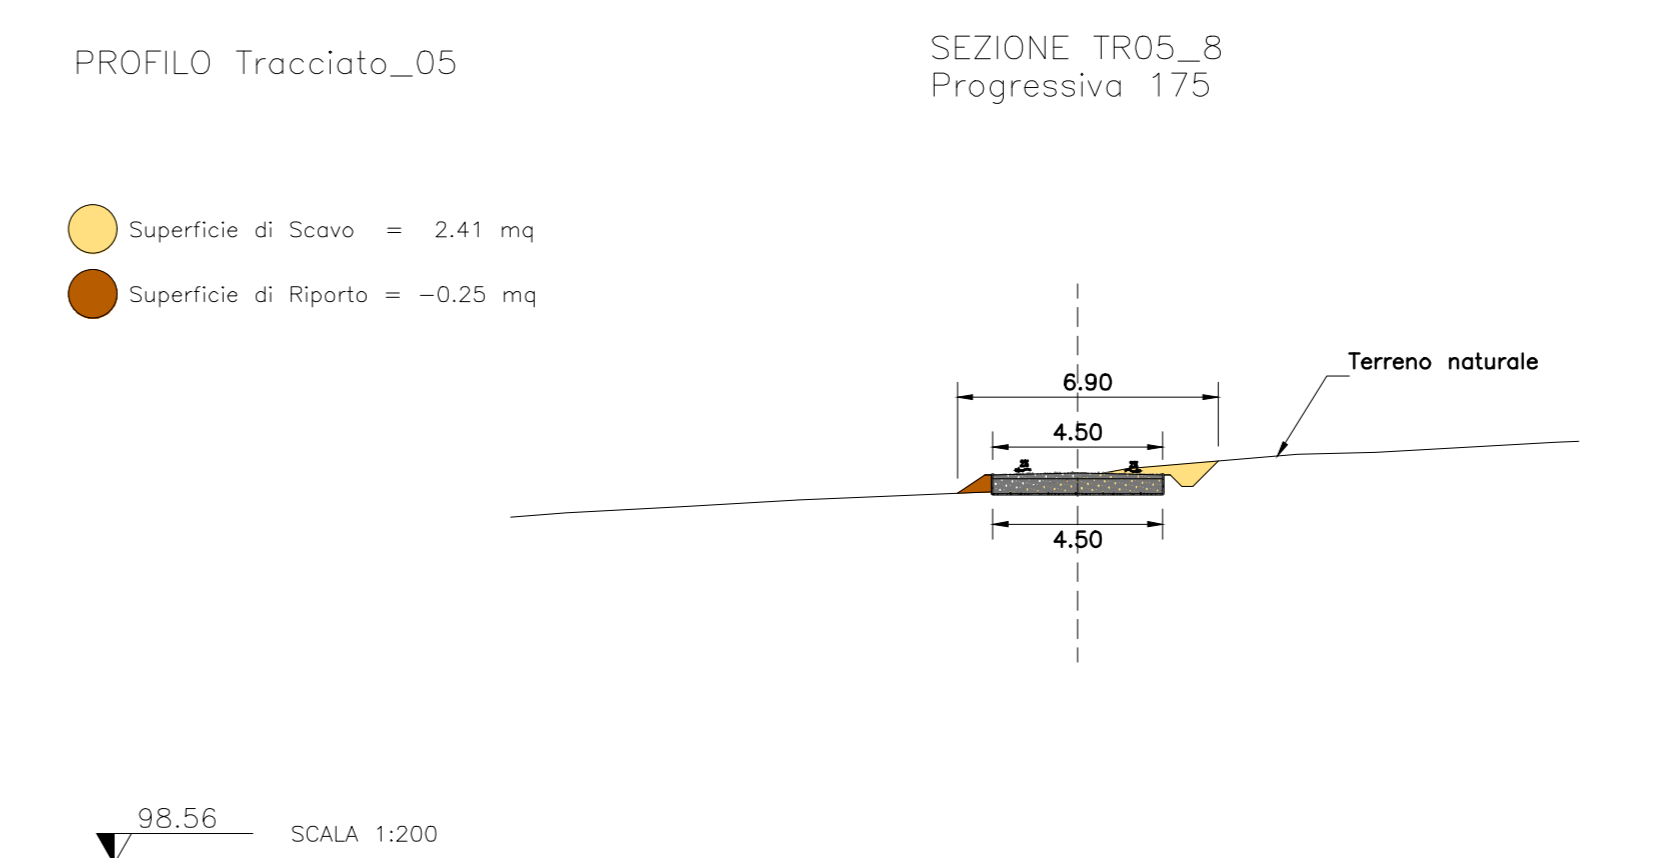

REV.	DESCRIZIONE	NO.	MC.	LC.	11/2022
0					
REV.		DESCRIZIONE	NO.	MC.	LC.