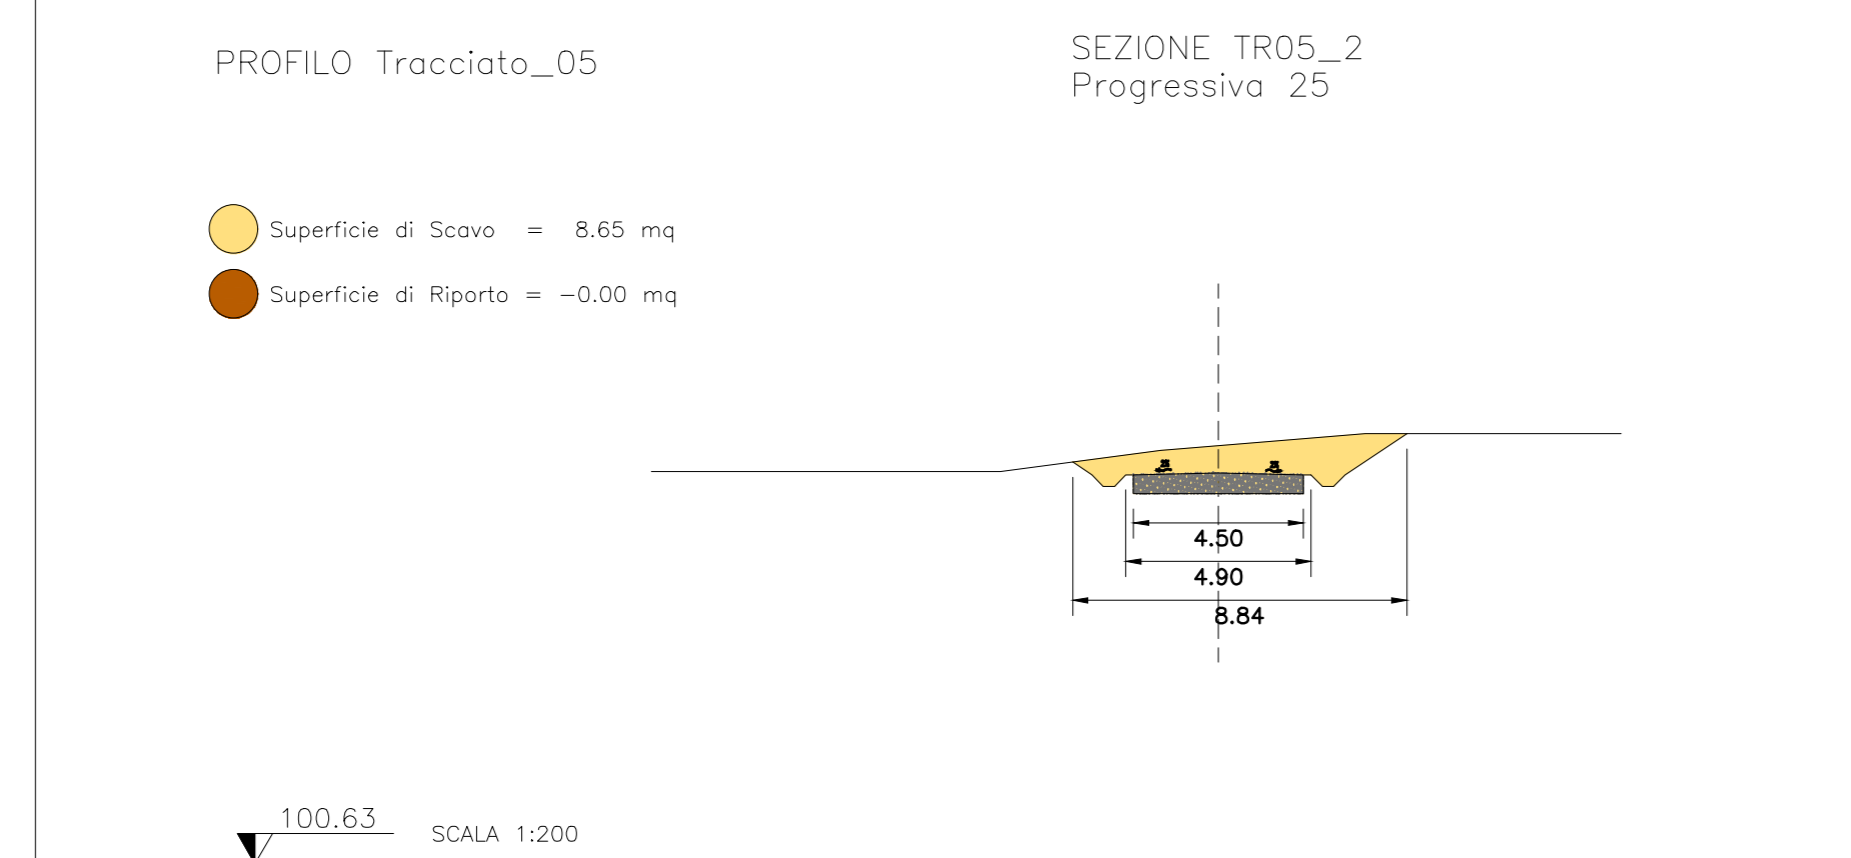

REV.	DESCRIZIONE	NO.	MC.	LC.	11/2022
0					
REV.		DESCRIZIONE	NO.	MC.	LC.