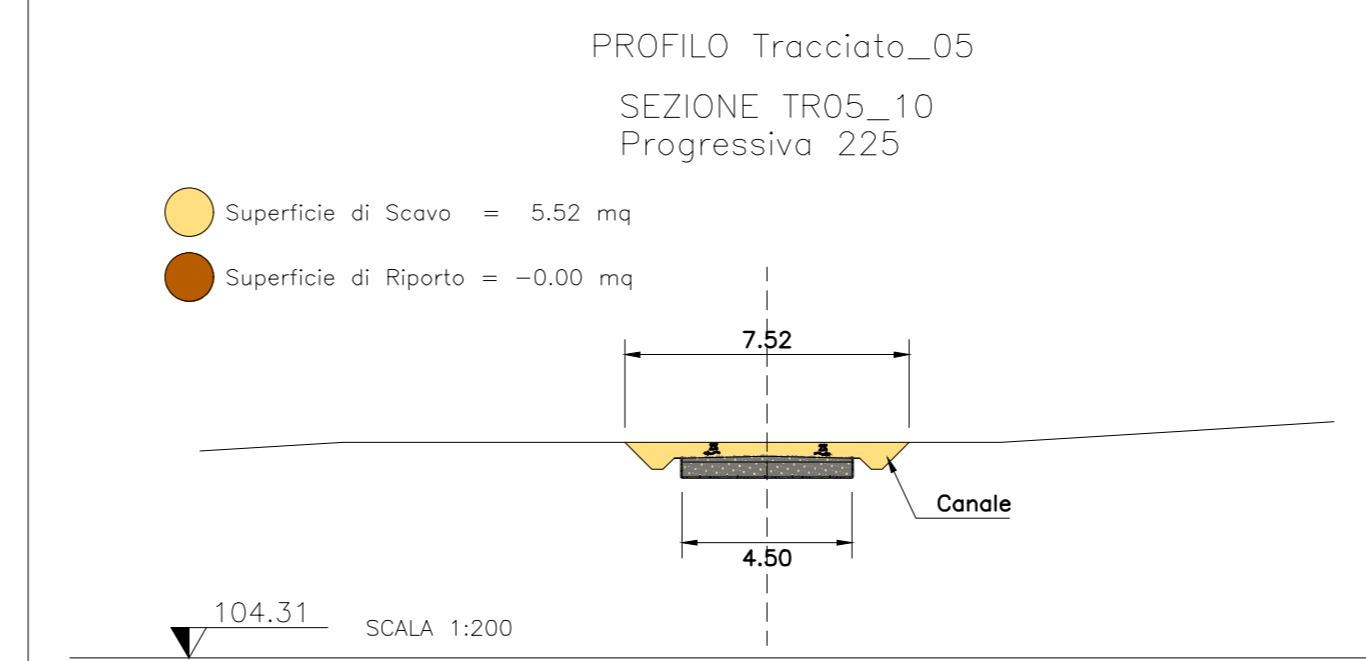

REV.	DESCRIZIONE	NO.	MC.	LC.	11/2022
0					
REV.		DESCRIZIONE	NO.	MC.	LC.