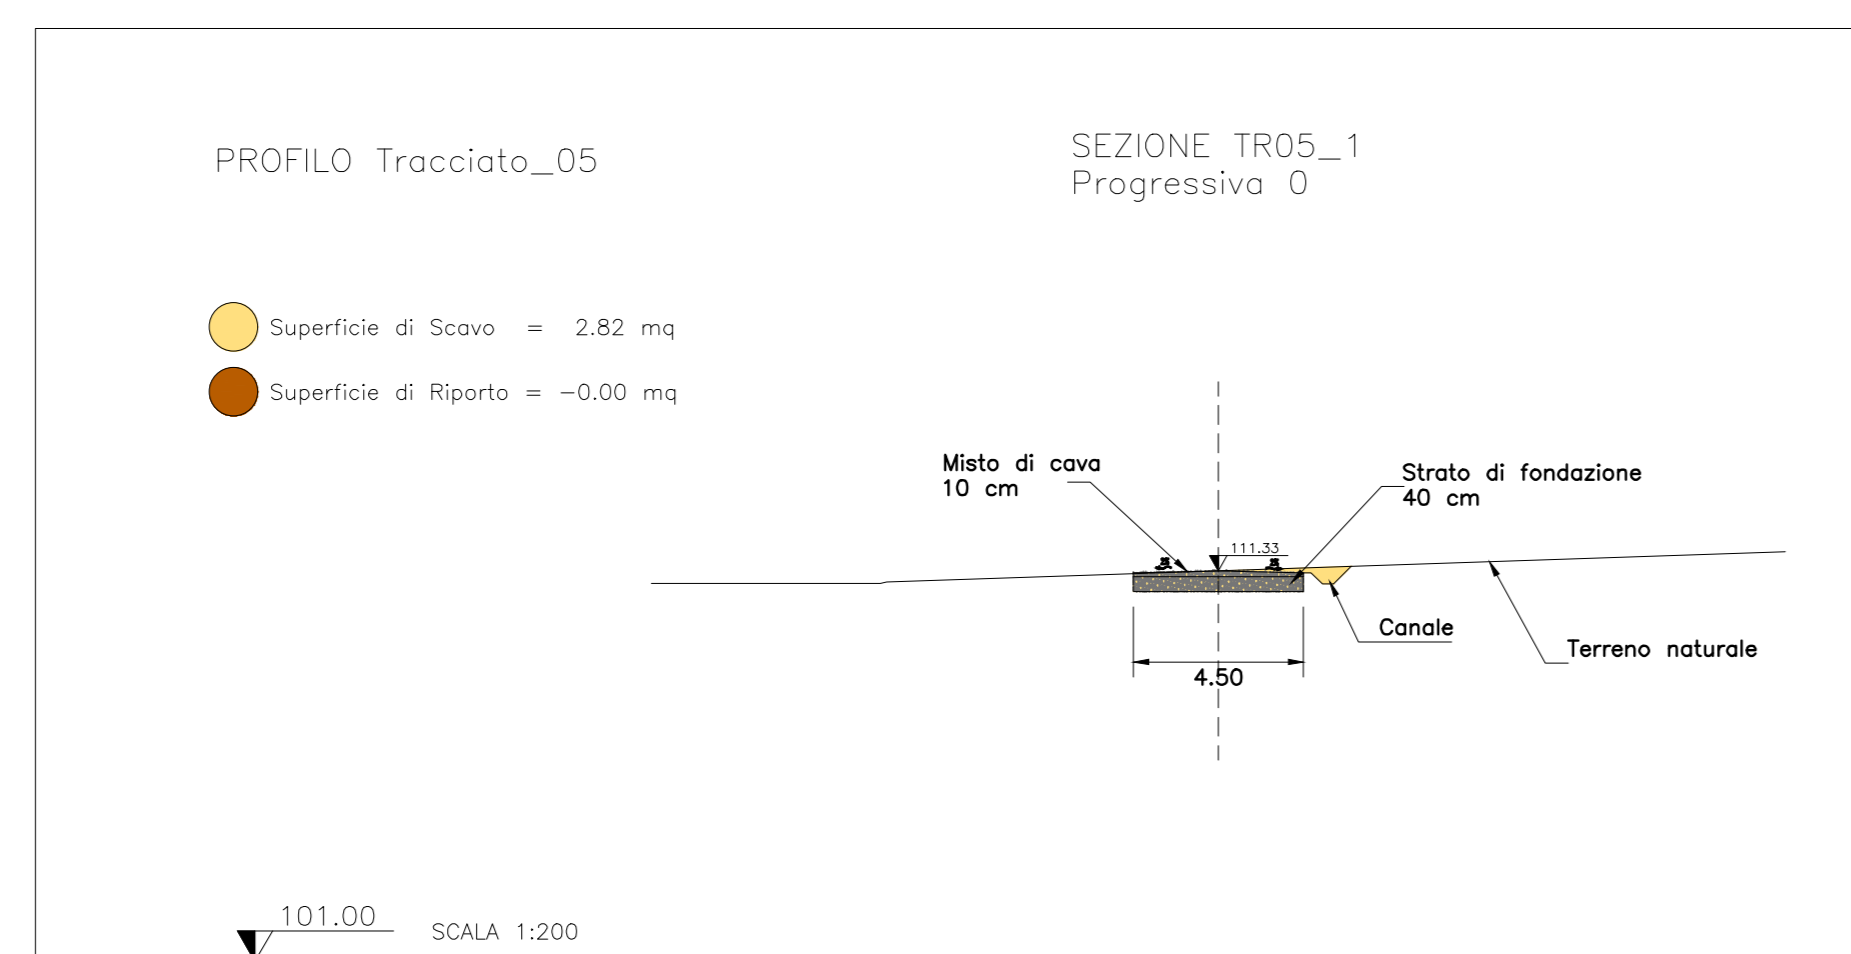

REV.	DESCRIZIONE	NO.	MC.	LC.	11/2022
0					
REV.		DESCRIZIONE	NO.	MC.	LC.