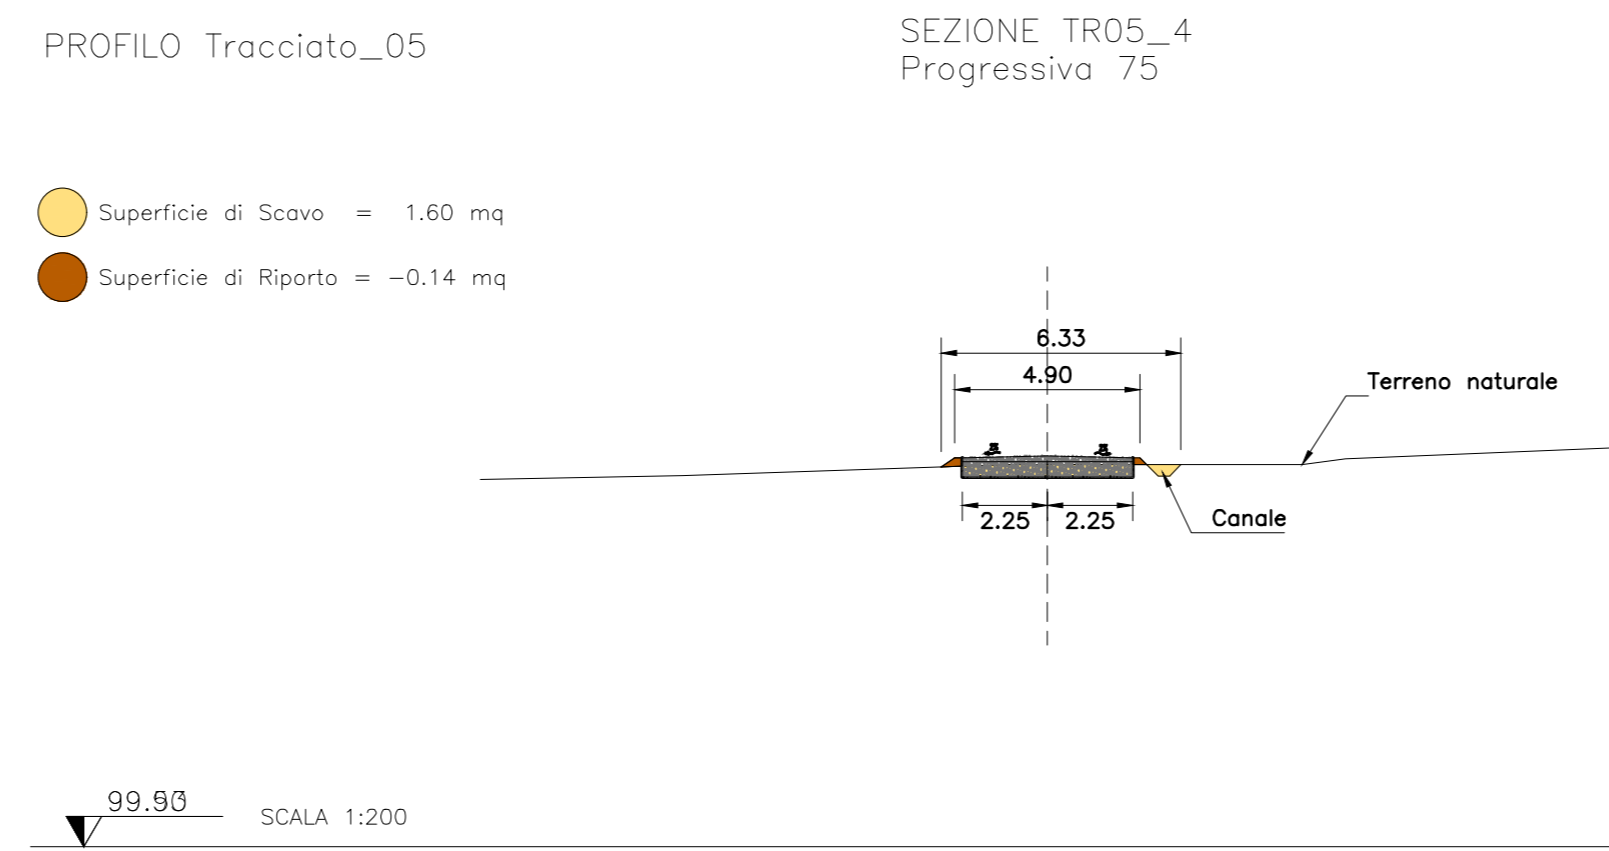

REV.	DESCRIZIONE	NO.	MC.	LC.	11/2022
0					
REV.		DESCRIZIONE	NO.	MC.	LC.