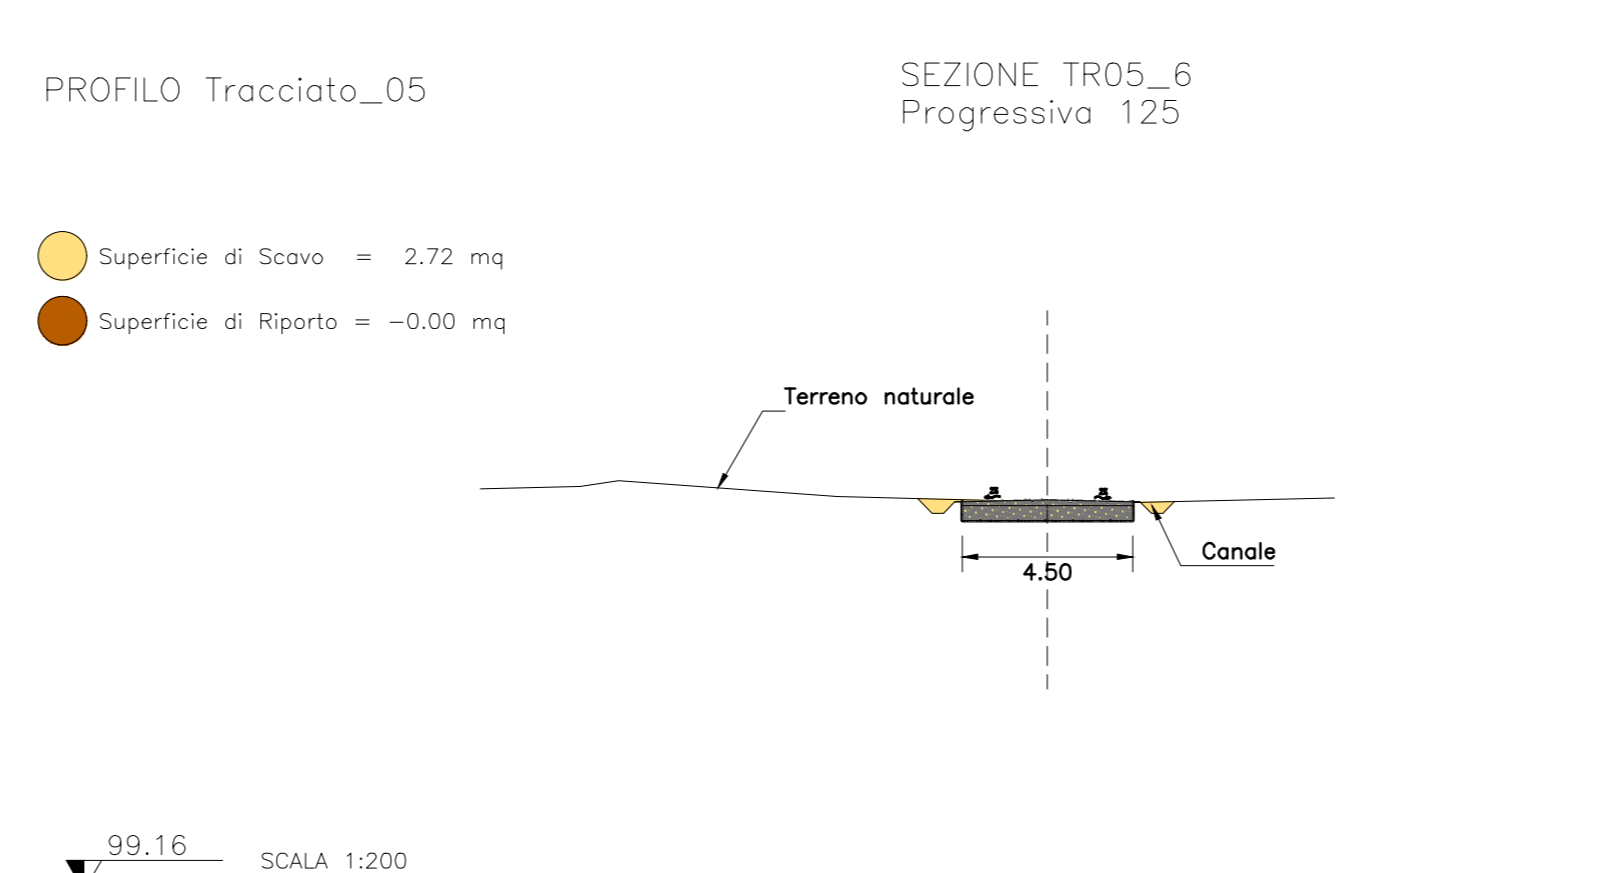

REV.	DESCRIZIONE	NO.	MC.	LC.	11/2022
0					
REV.		DESCRIZIONE	NO.	MC.	LC.