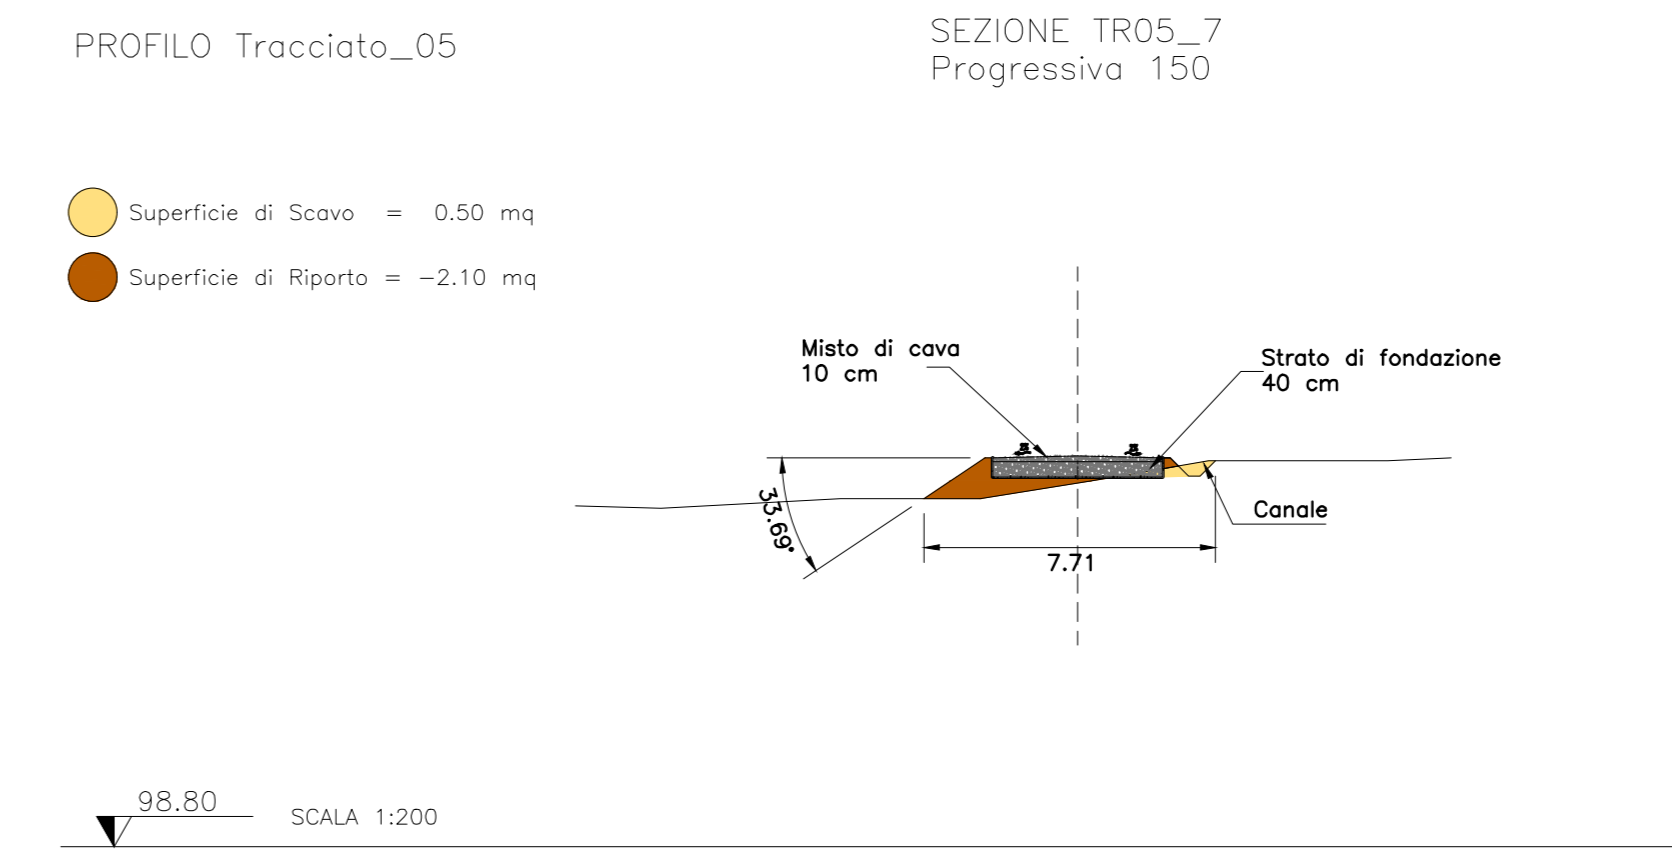

REV.	DESCRIZIONE	NO.	MC.	LC.	11/2022
0					
REV.		DESCRIZIONE	NO.	MC.	LC.