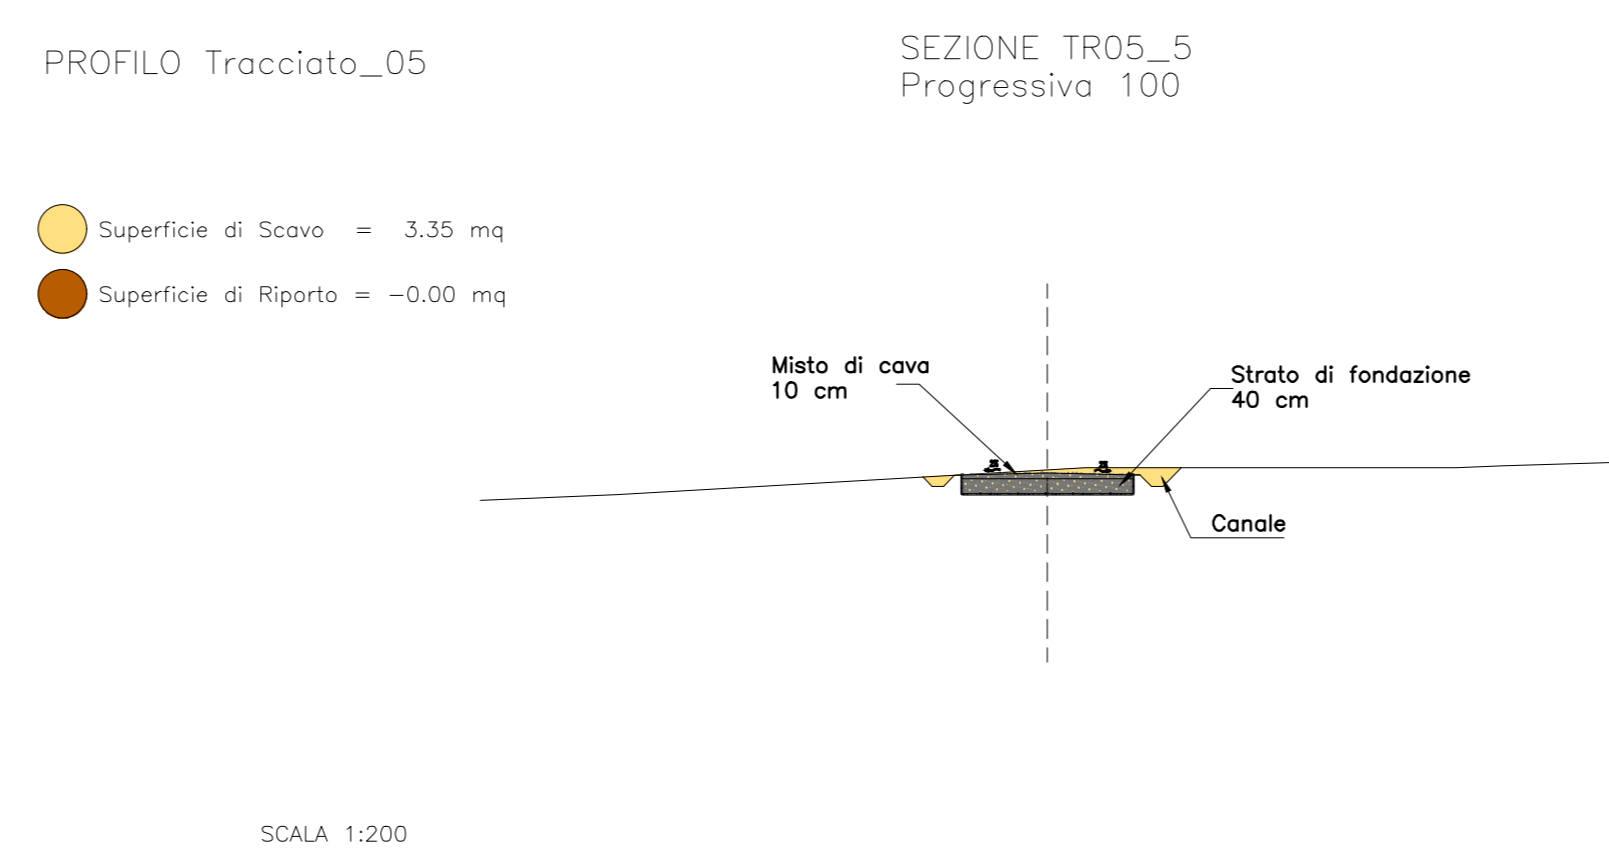

REV.	DESCRIZIONE	NO.	MC.	LC.	11/2022
0					
REV.		DESCRIZIONE	NO.	MC.	LC.