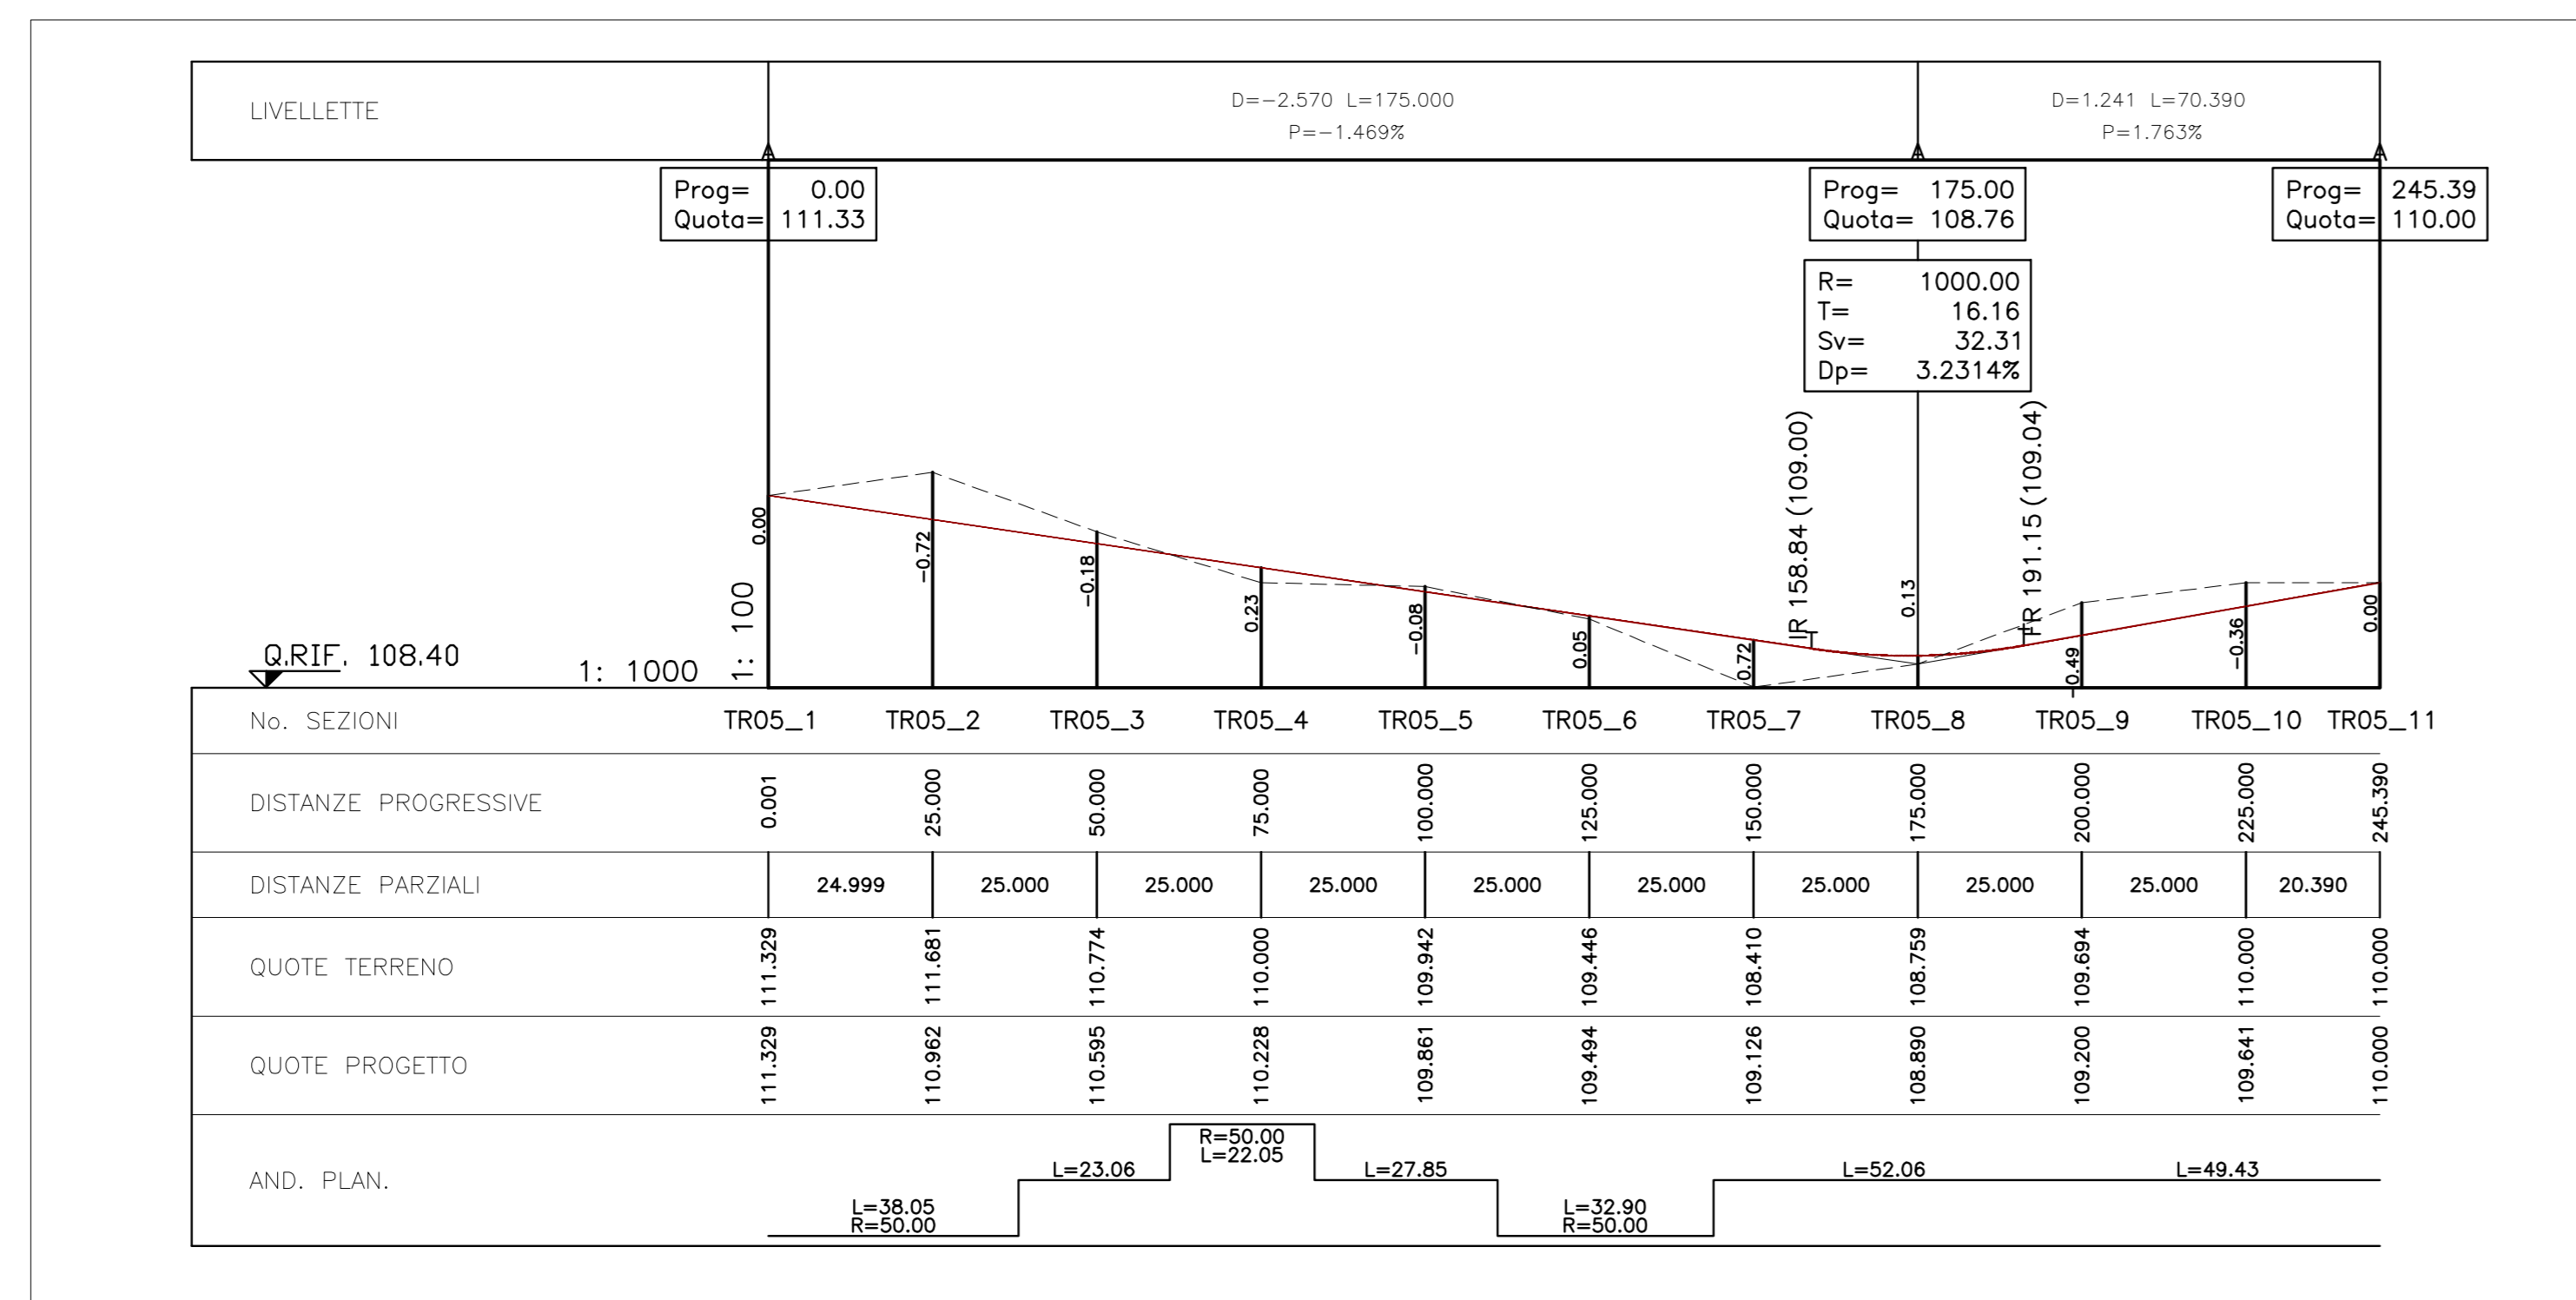

REV.	DESCRIZIONE	NO.	MC.	LC.	11/2022
0					
REV.		DESCRIZIONE	NO.	MC.	LC.