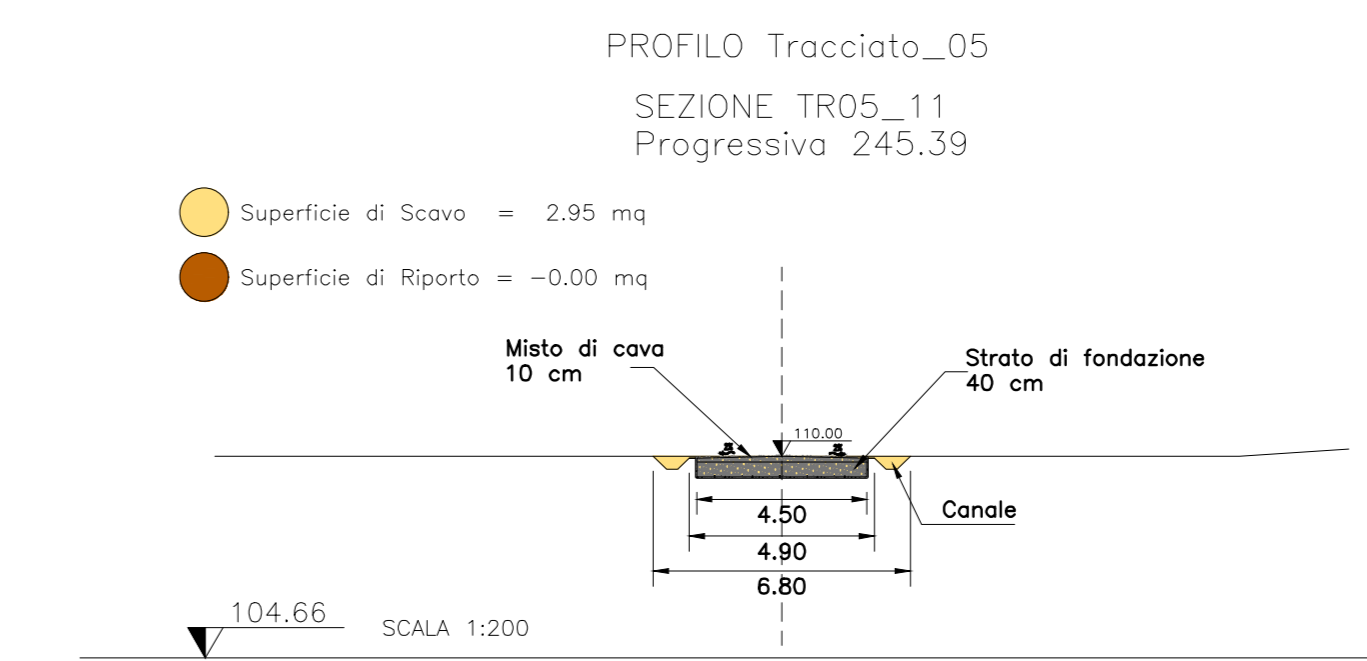

REV.	DESCRIZIONE	NO.	MC.	LC.	11/2022
0					
REV.		DESCRIZIONE	NO.	MC.	LC.