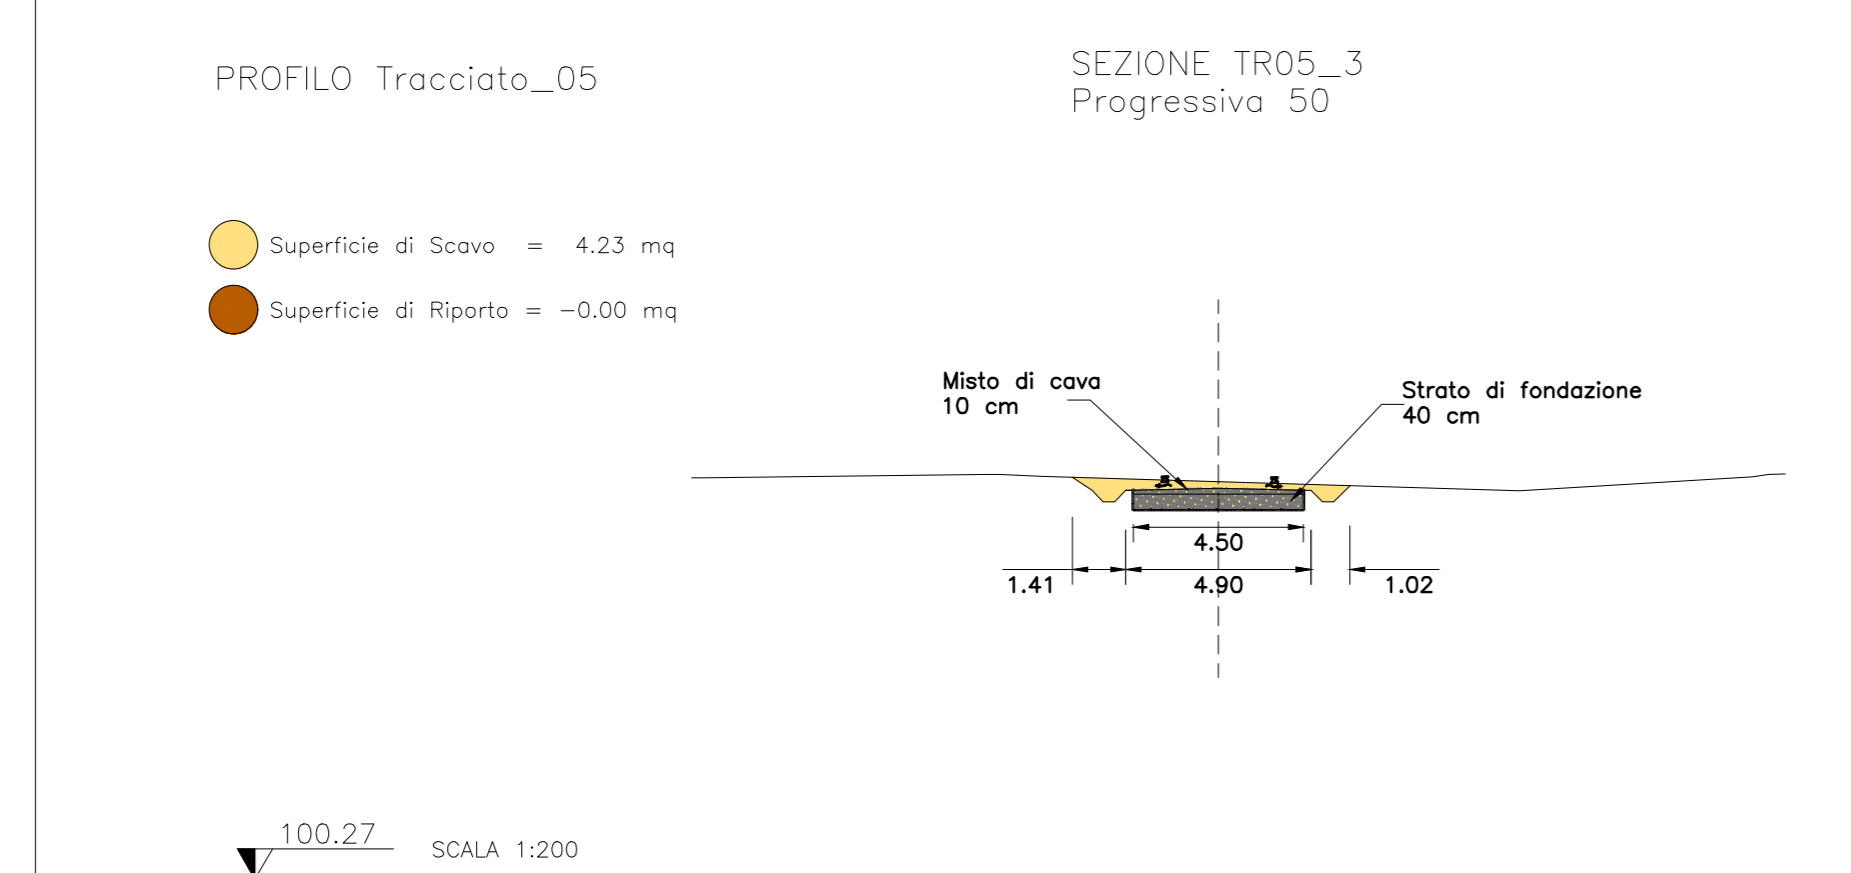

REV.	DESCRIZIONE	NO.	MC.	LC.	11/2022
0					
REV.		DESCRIZIONE	NO.	MC.	LC.