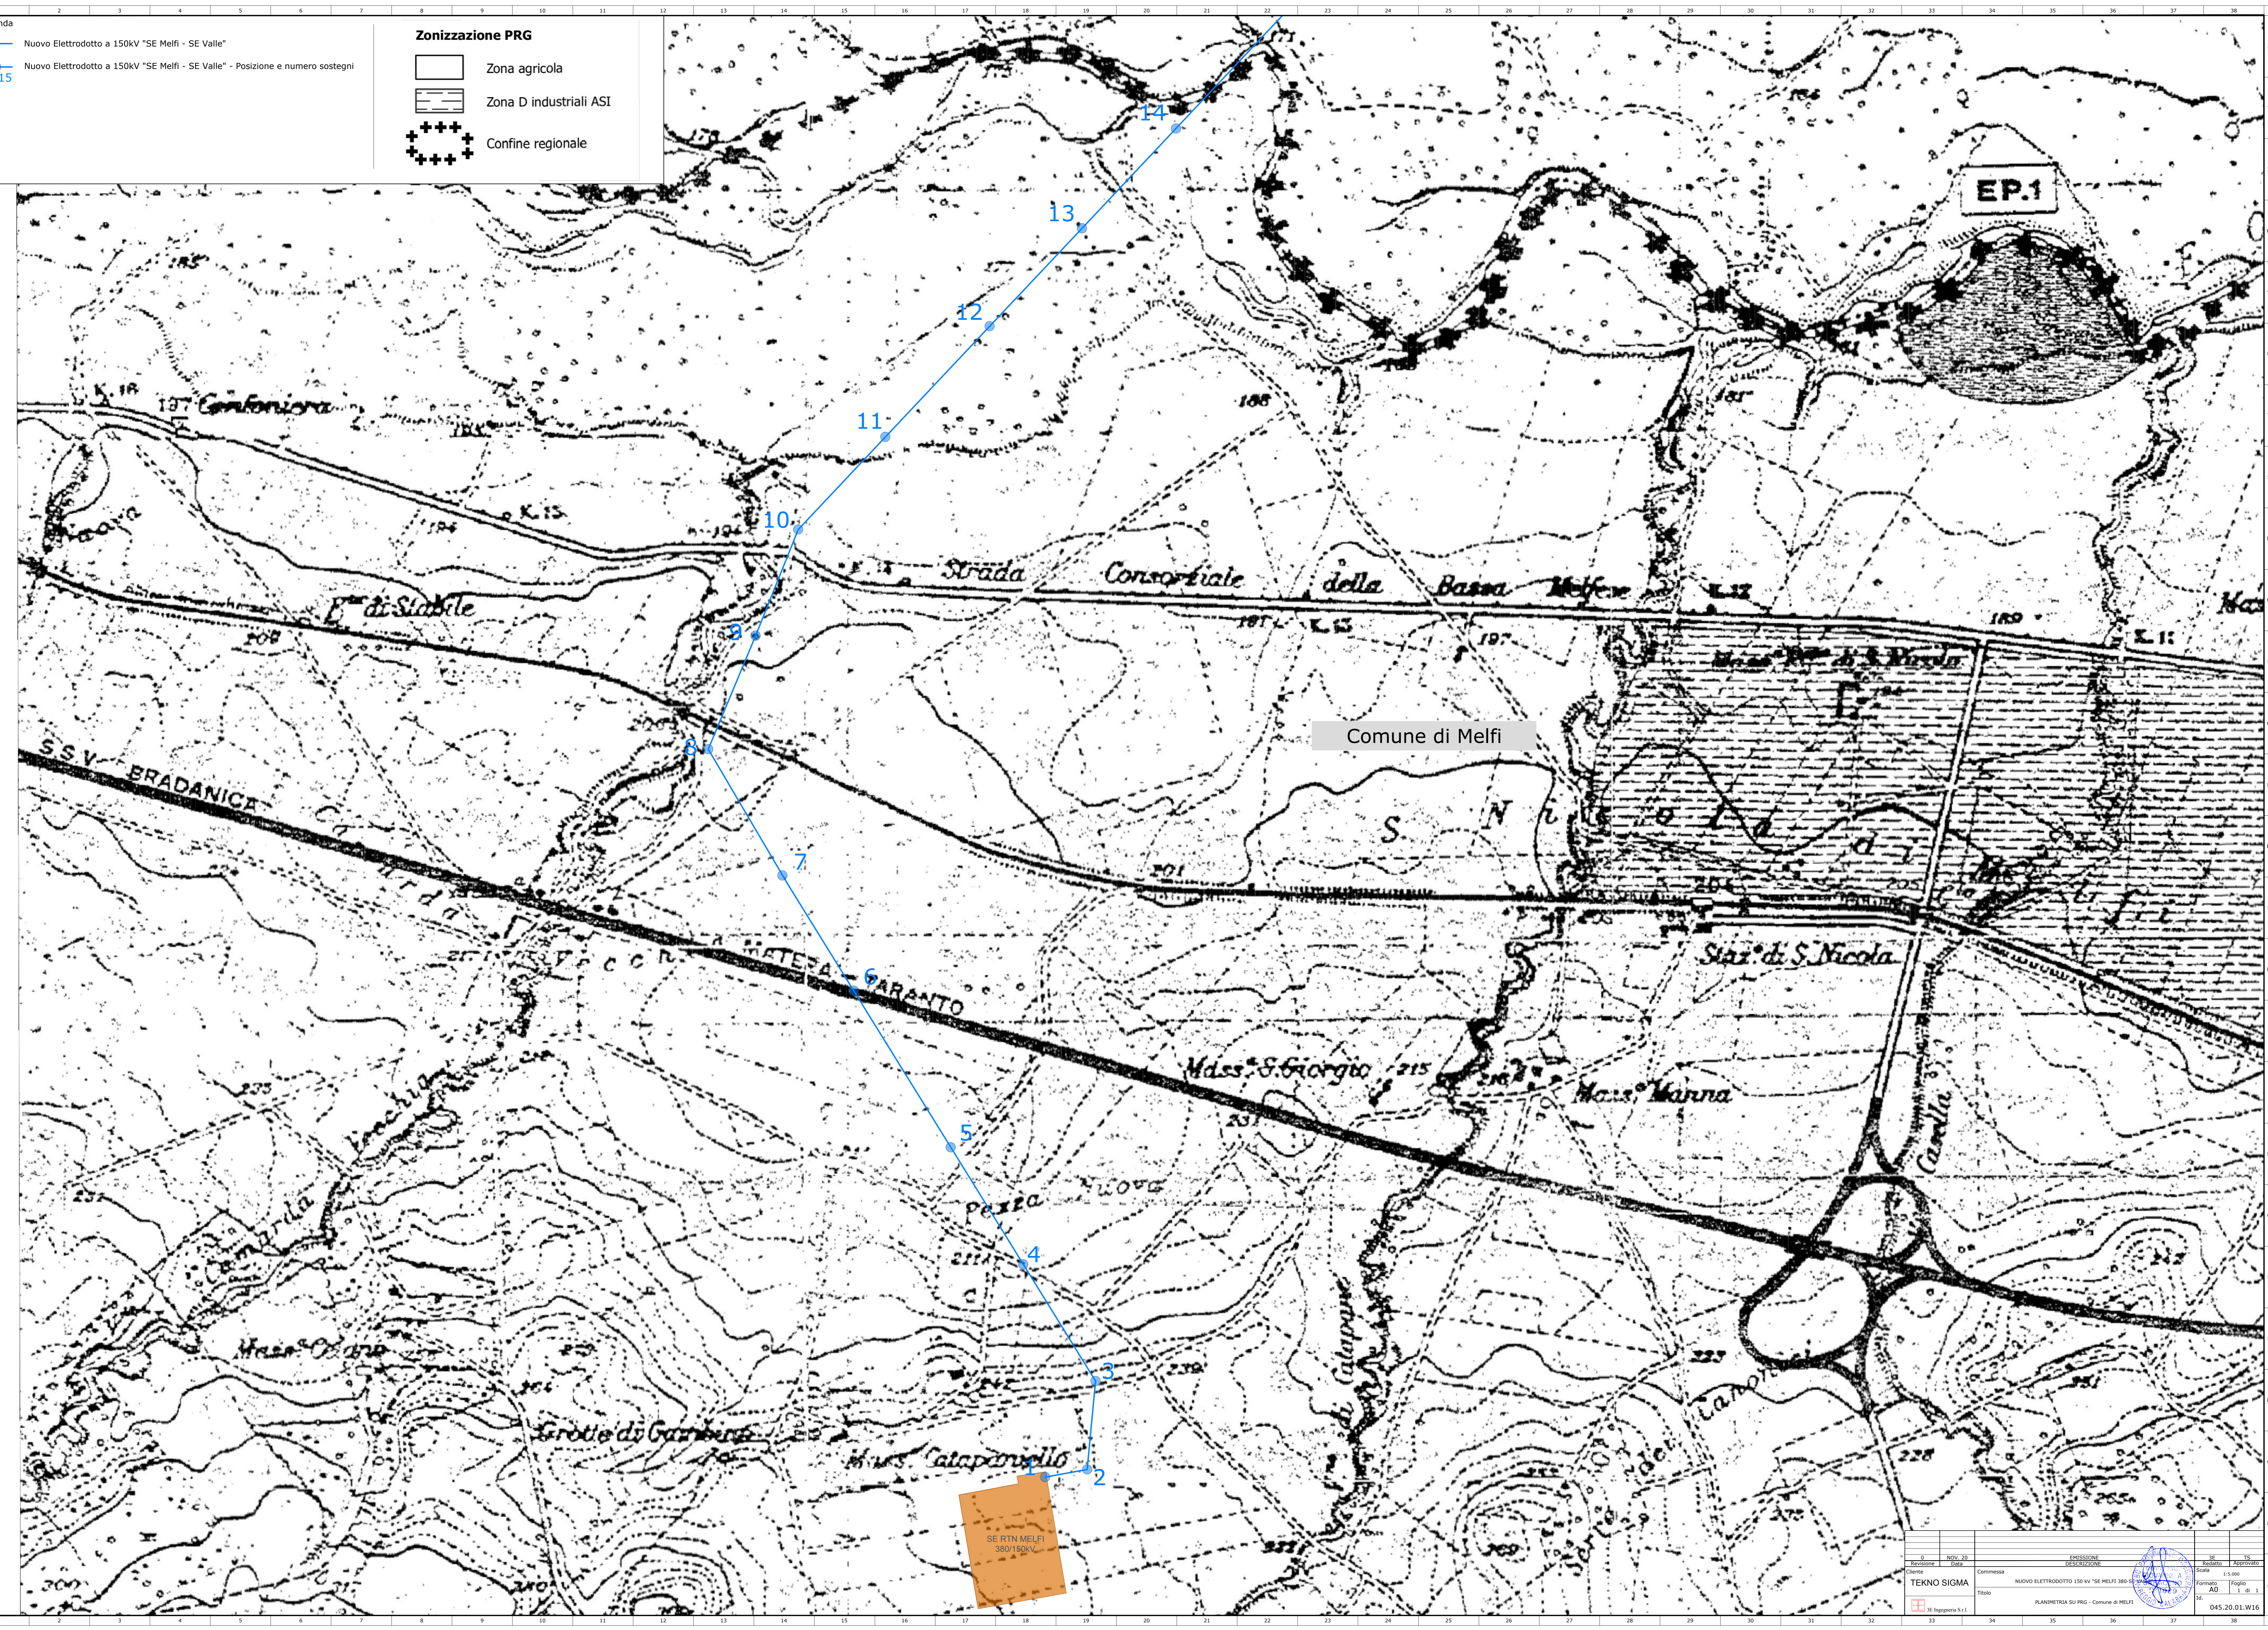

Legenda

- Nuovo Elettrodotto a 150KV "SE Melfi - SE Valle"
- Nuovo Elettrodotto a 150KV "SE Melfi - SE Valle" - Posizione e numero sostegni

Zonizzazione PRG

- Zona agricola
- Zona D industriali ASI
- Confine regionale

EP.1

Comune di Melfi

SE RTN MELFI
380/150KV

Progetto	150KV	Prodotto	15
Clienti	TEKNO SIGMA	Commissa	NUOVO ELETTRODOTTO 150KV "SE MELFI 380/150KV"
Titolo	PIANIFICAZIONE SUI PRG - Comune di MELFI	Scala	1:10.000
		Formato	A0
		Foglio	1 di 1
		Disegnato	045.20.01.W16