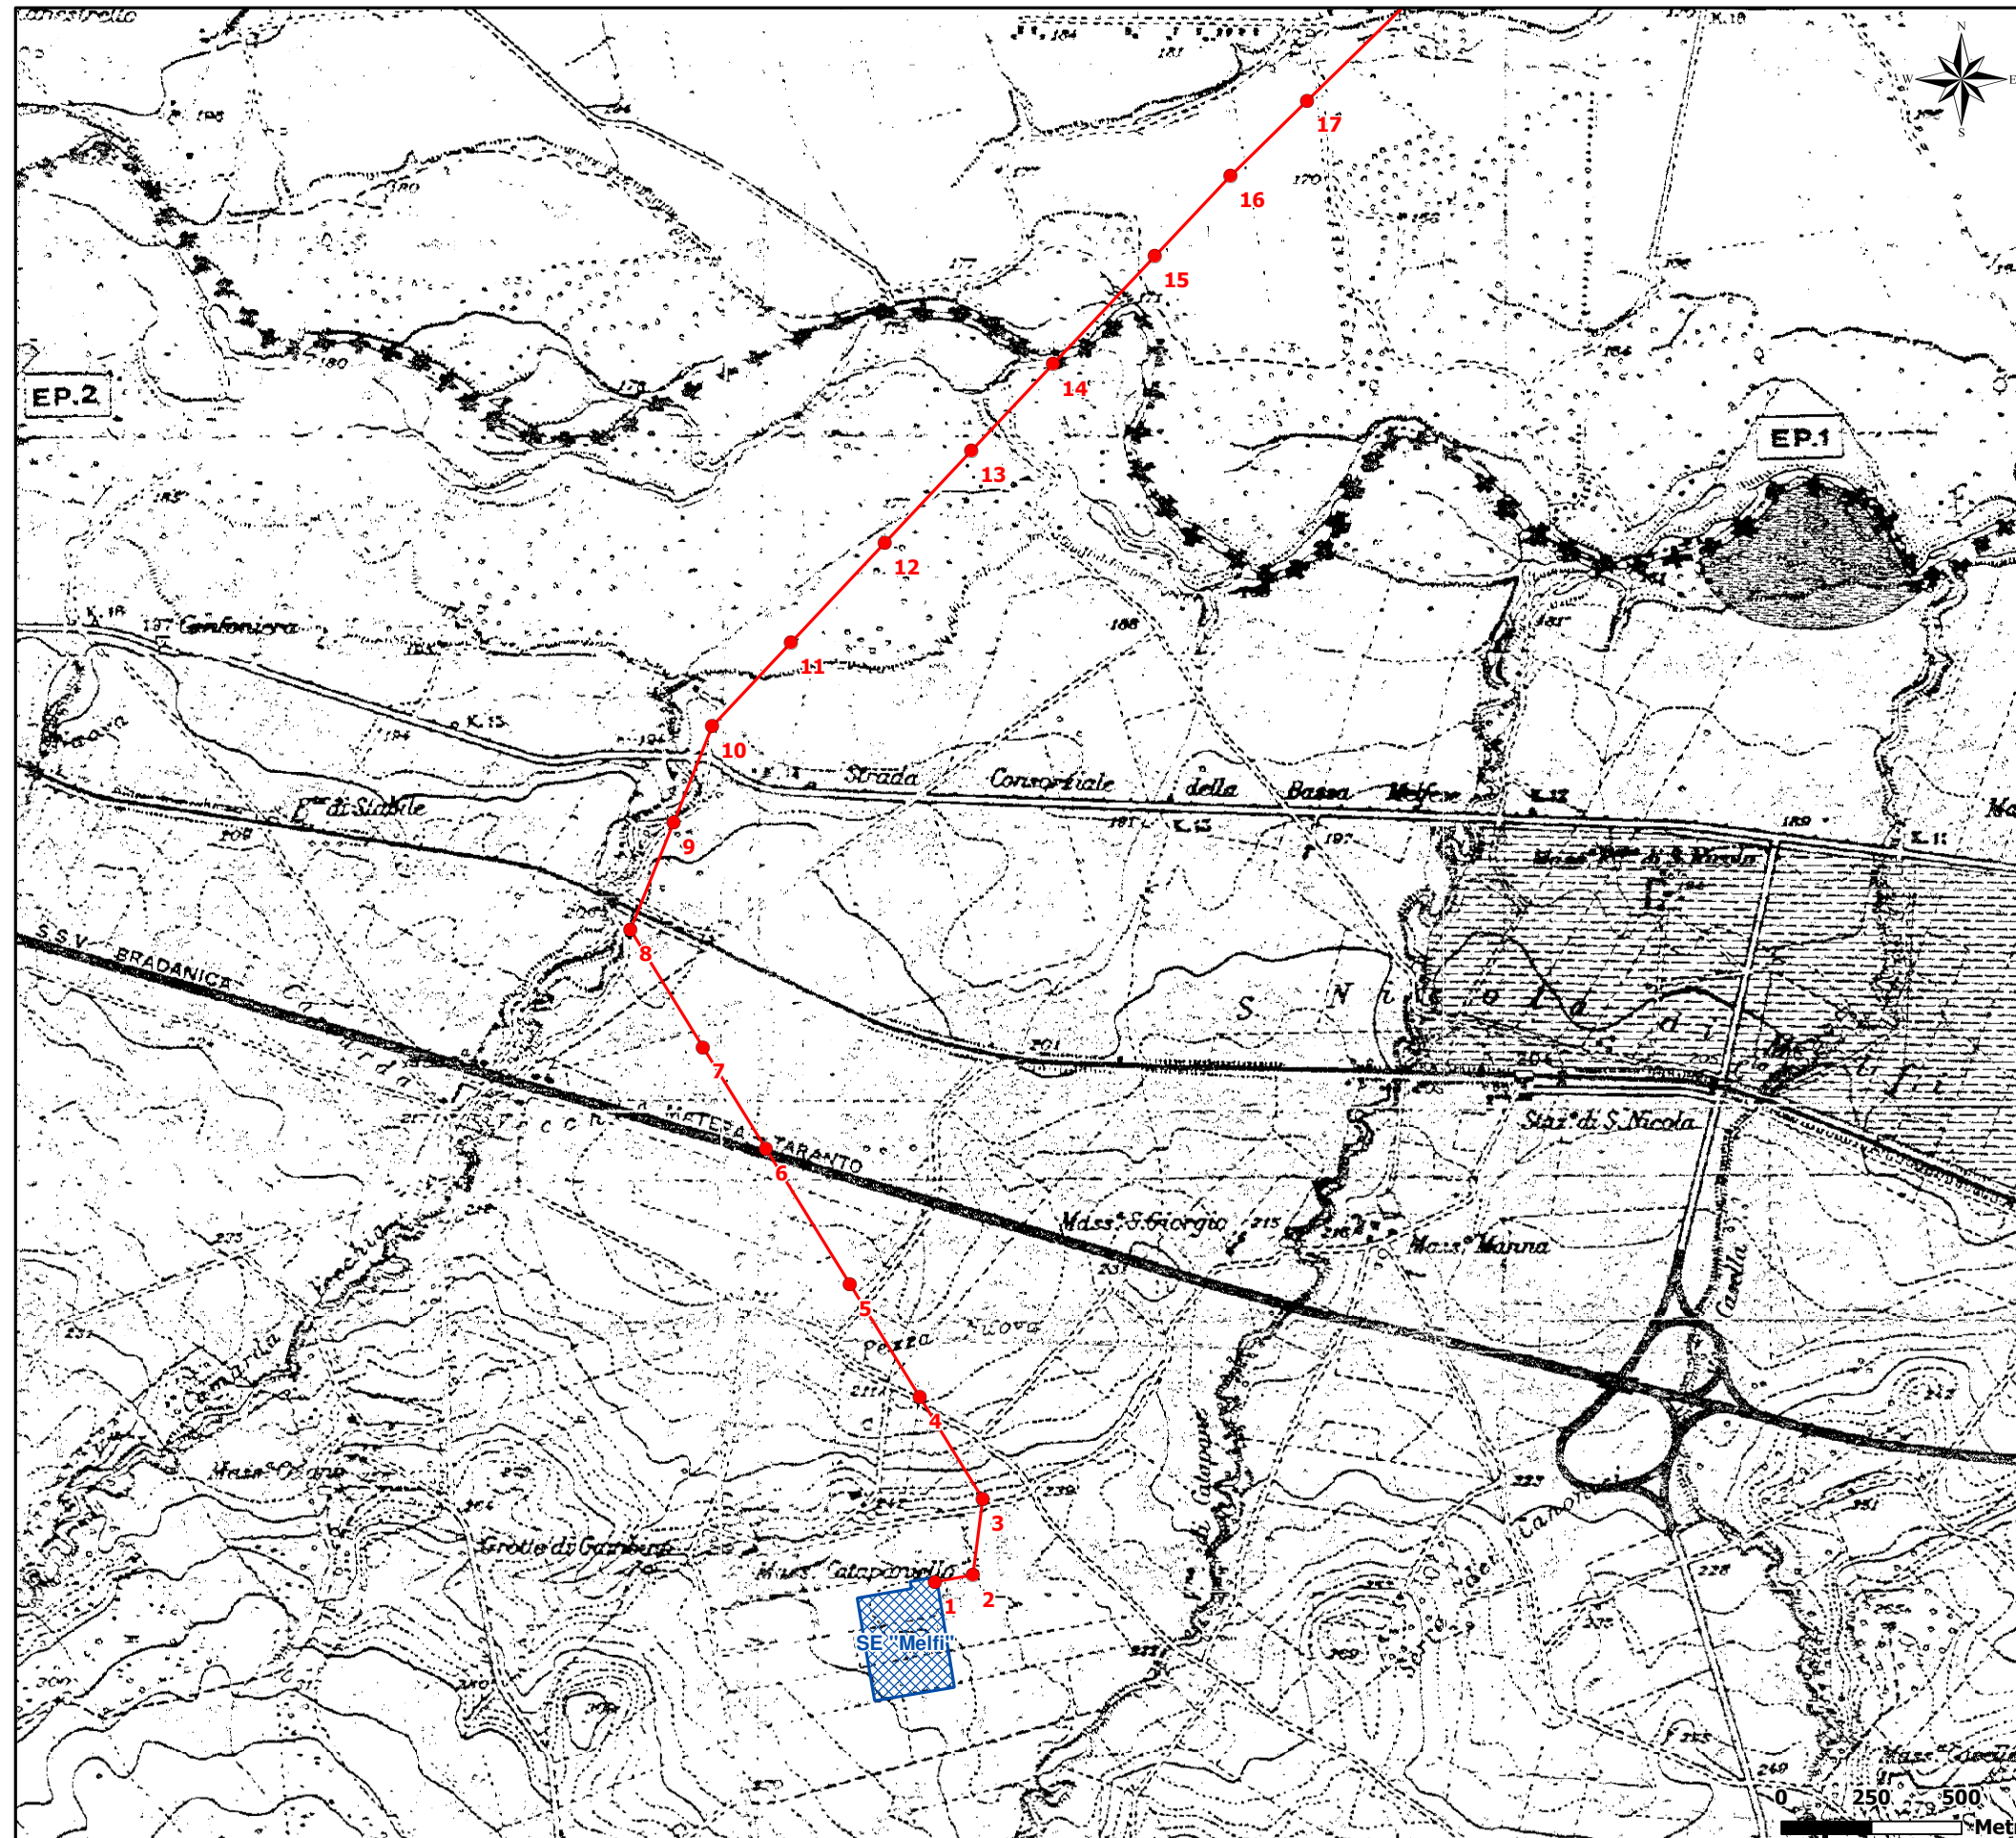

Figura 2.3.1.1a Estratto Tavola di Zonizzazione PRG Melfi

**LEGENDA**

- Elettrodotto AT 150 kV "Melfi-Ascoli Satriano" in progetto
- Stazione Elettrica esistente

**Zonizzazione PRG**

- Zona agricola
- Zona D industriali ASI
- Confine regionale

Pianta Chiave