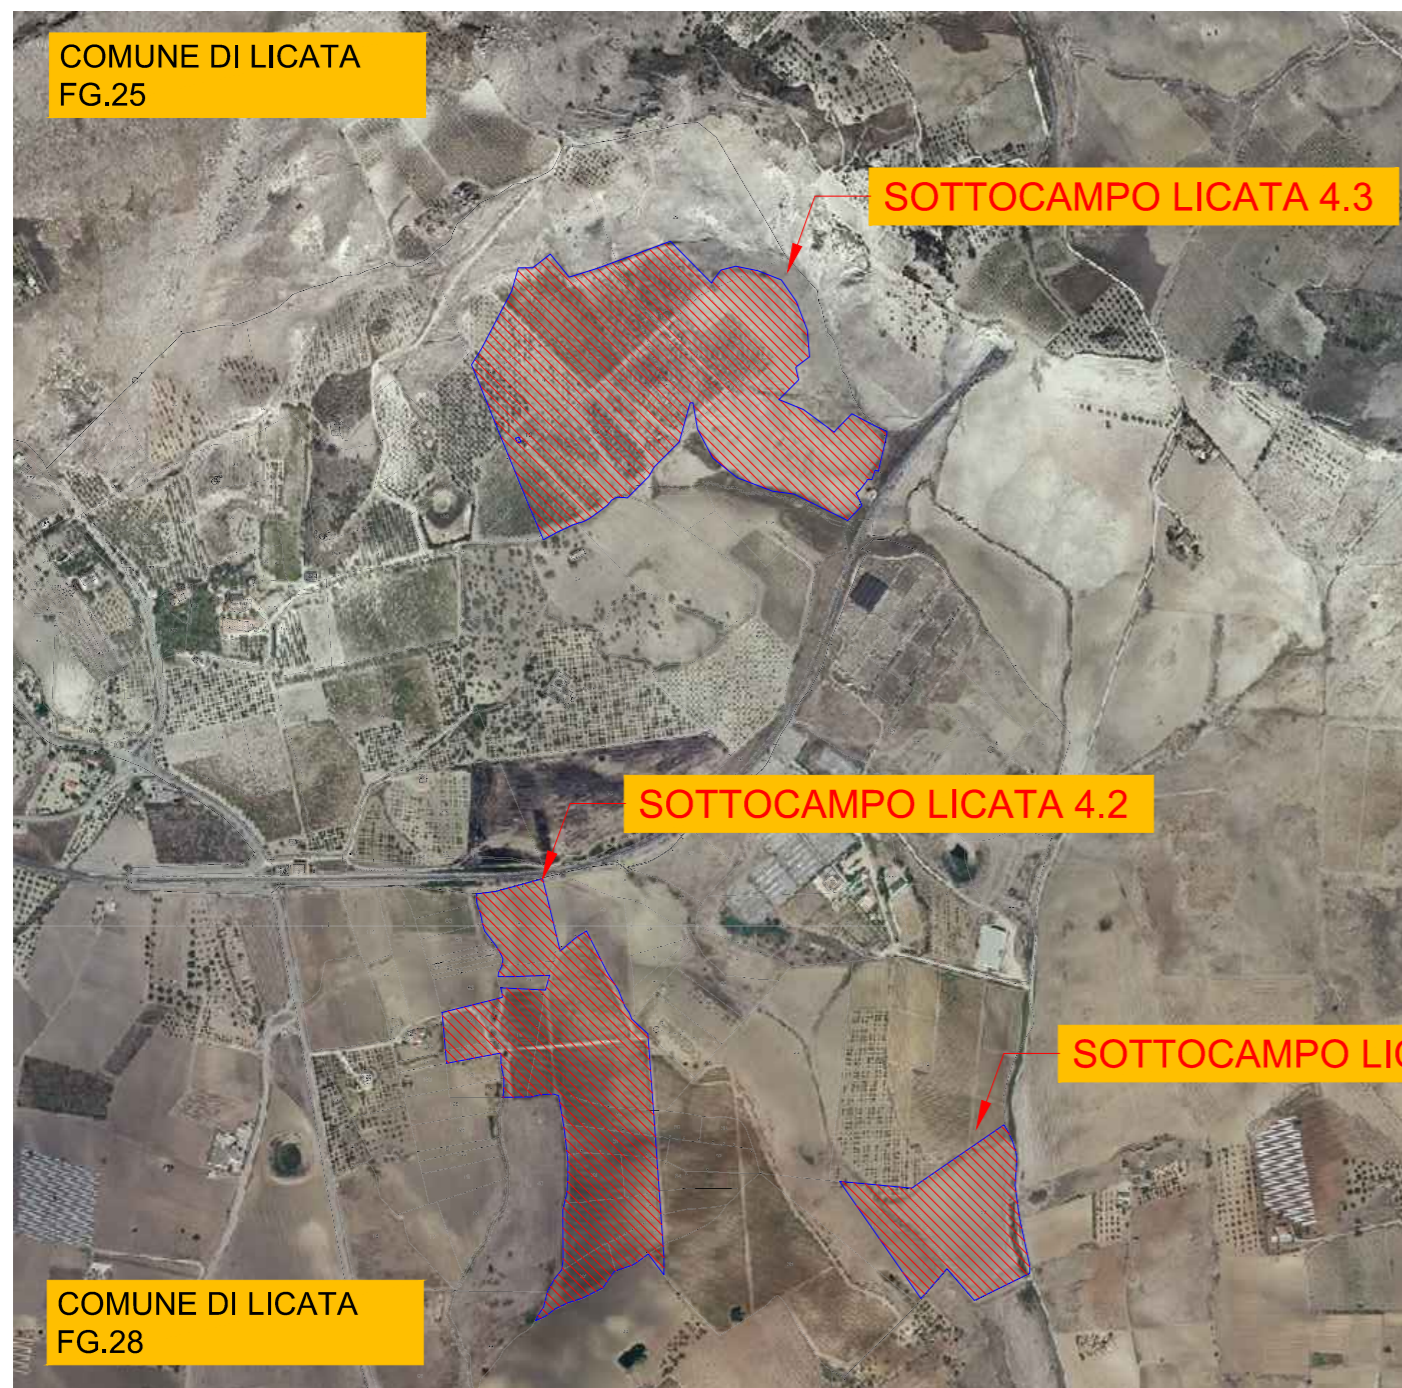

INSERIMENTO MAPPA CATASTALE AREA DI INTERVENTO  
SCALA 1:10.000

SOVRAPPOSIZIONE MAPPA CATASTALE - ORTOFOTO AREA D'INTERVENTO  
SCALA 1:10.000

COMUNE	FOGLIO	PARTICELLA	PORZIONE	QUALITA'	CLAS SE	SUPERFICIE TOTALE (m <sup>2</sup> )			SUPERFICIE UTILE (m <sup>2</sup> )			PROPRIETARIO	CODICE FISCALE
						HA	are	ca	HA	are	ca		
LICATA 4.3	LICATA (AG)	25	28	AA	VIGNETO	4	0	31	0				
LICATA 4.3	LICATA (AG)	25	28	AB	ULIVETO	2	0	17	0				
LICATA 4.3	LICATA (AG)	25	28	AC	MANDORLETO	3	0	45	0				
LICATA 4.3	LICATA (AG)	25	28	AD	PASCOLO	1	2	92	20				
LICATA 4.3	LICATA (AG)	25	29	AA	VIGNETO	4	0	53	0				
LICATA 4.3	LICATA (AG)	25	29	AB	ULIVETO	2	0	23	0				
LICATA 4.3	LICATA (AG)	25	29	AC	PASCOLO	1	3	57	60				
LICATA 4.3	LICATA (AG)	25	66	A	VIGNETO	4	1	98	0				
LICATA 4.3	LICATA (AG)	25	66	B	SEMINATIVO	3	2	33	30				
LICATA 4.3	LICATA (AG)	25	66	C	ULIVETO	2	0	52	0				
LICATA 4.3	LICATA (AG)	25	67	AA	SEMINATIVO	3	4	80	50				
LICATA 4.3	LICATA (AG)	25	67	AB	PASCOLO	1	1	16	0				
LICATA 4.3	LICATA (AG)	25	119	A	VIGNETO	4	0	18	3				
LICATA 4.3	LICATA (AG)	25	119	B	MANDORLETO	3	0	72	77				
LICATA 4.3	LICATA (AG)	25	121	-	SEMINATIVO	3	0	7	20				
LICATA 4.3	LICATA (AG)	25	130	-	SEMINATIVO	3	1	53	60				

**LEGENDA**

Confine area contrattualizzata

Area d'intervento

**REGIONE SICILIA**  
**COMUNE DI LICATA (AG)**

*Livello di progettazione/Level of design* **Progetto Definitivo**

*Oggetto/Object* **PROGETTO LICATA**  
**Realizzazione impianto agrovoltaiico in area agricola nel Comune di LICATA (AG)**  
**Sottocampo LICATA 4.1 - 4.2 - 4.3**  
**Comune: LICATA (AG)**