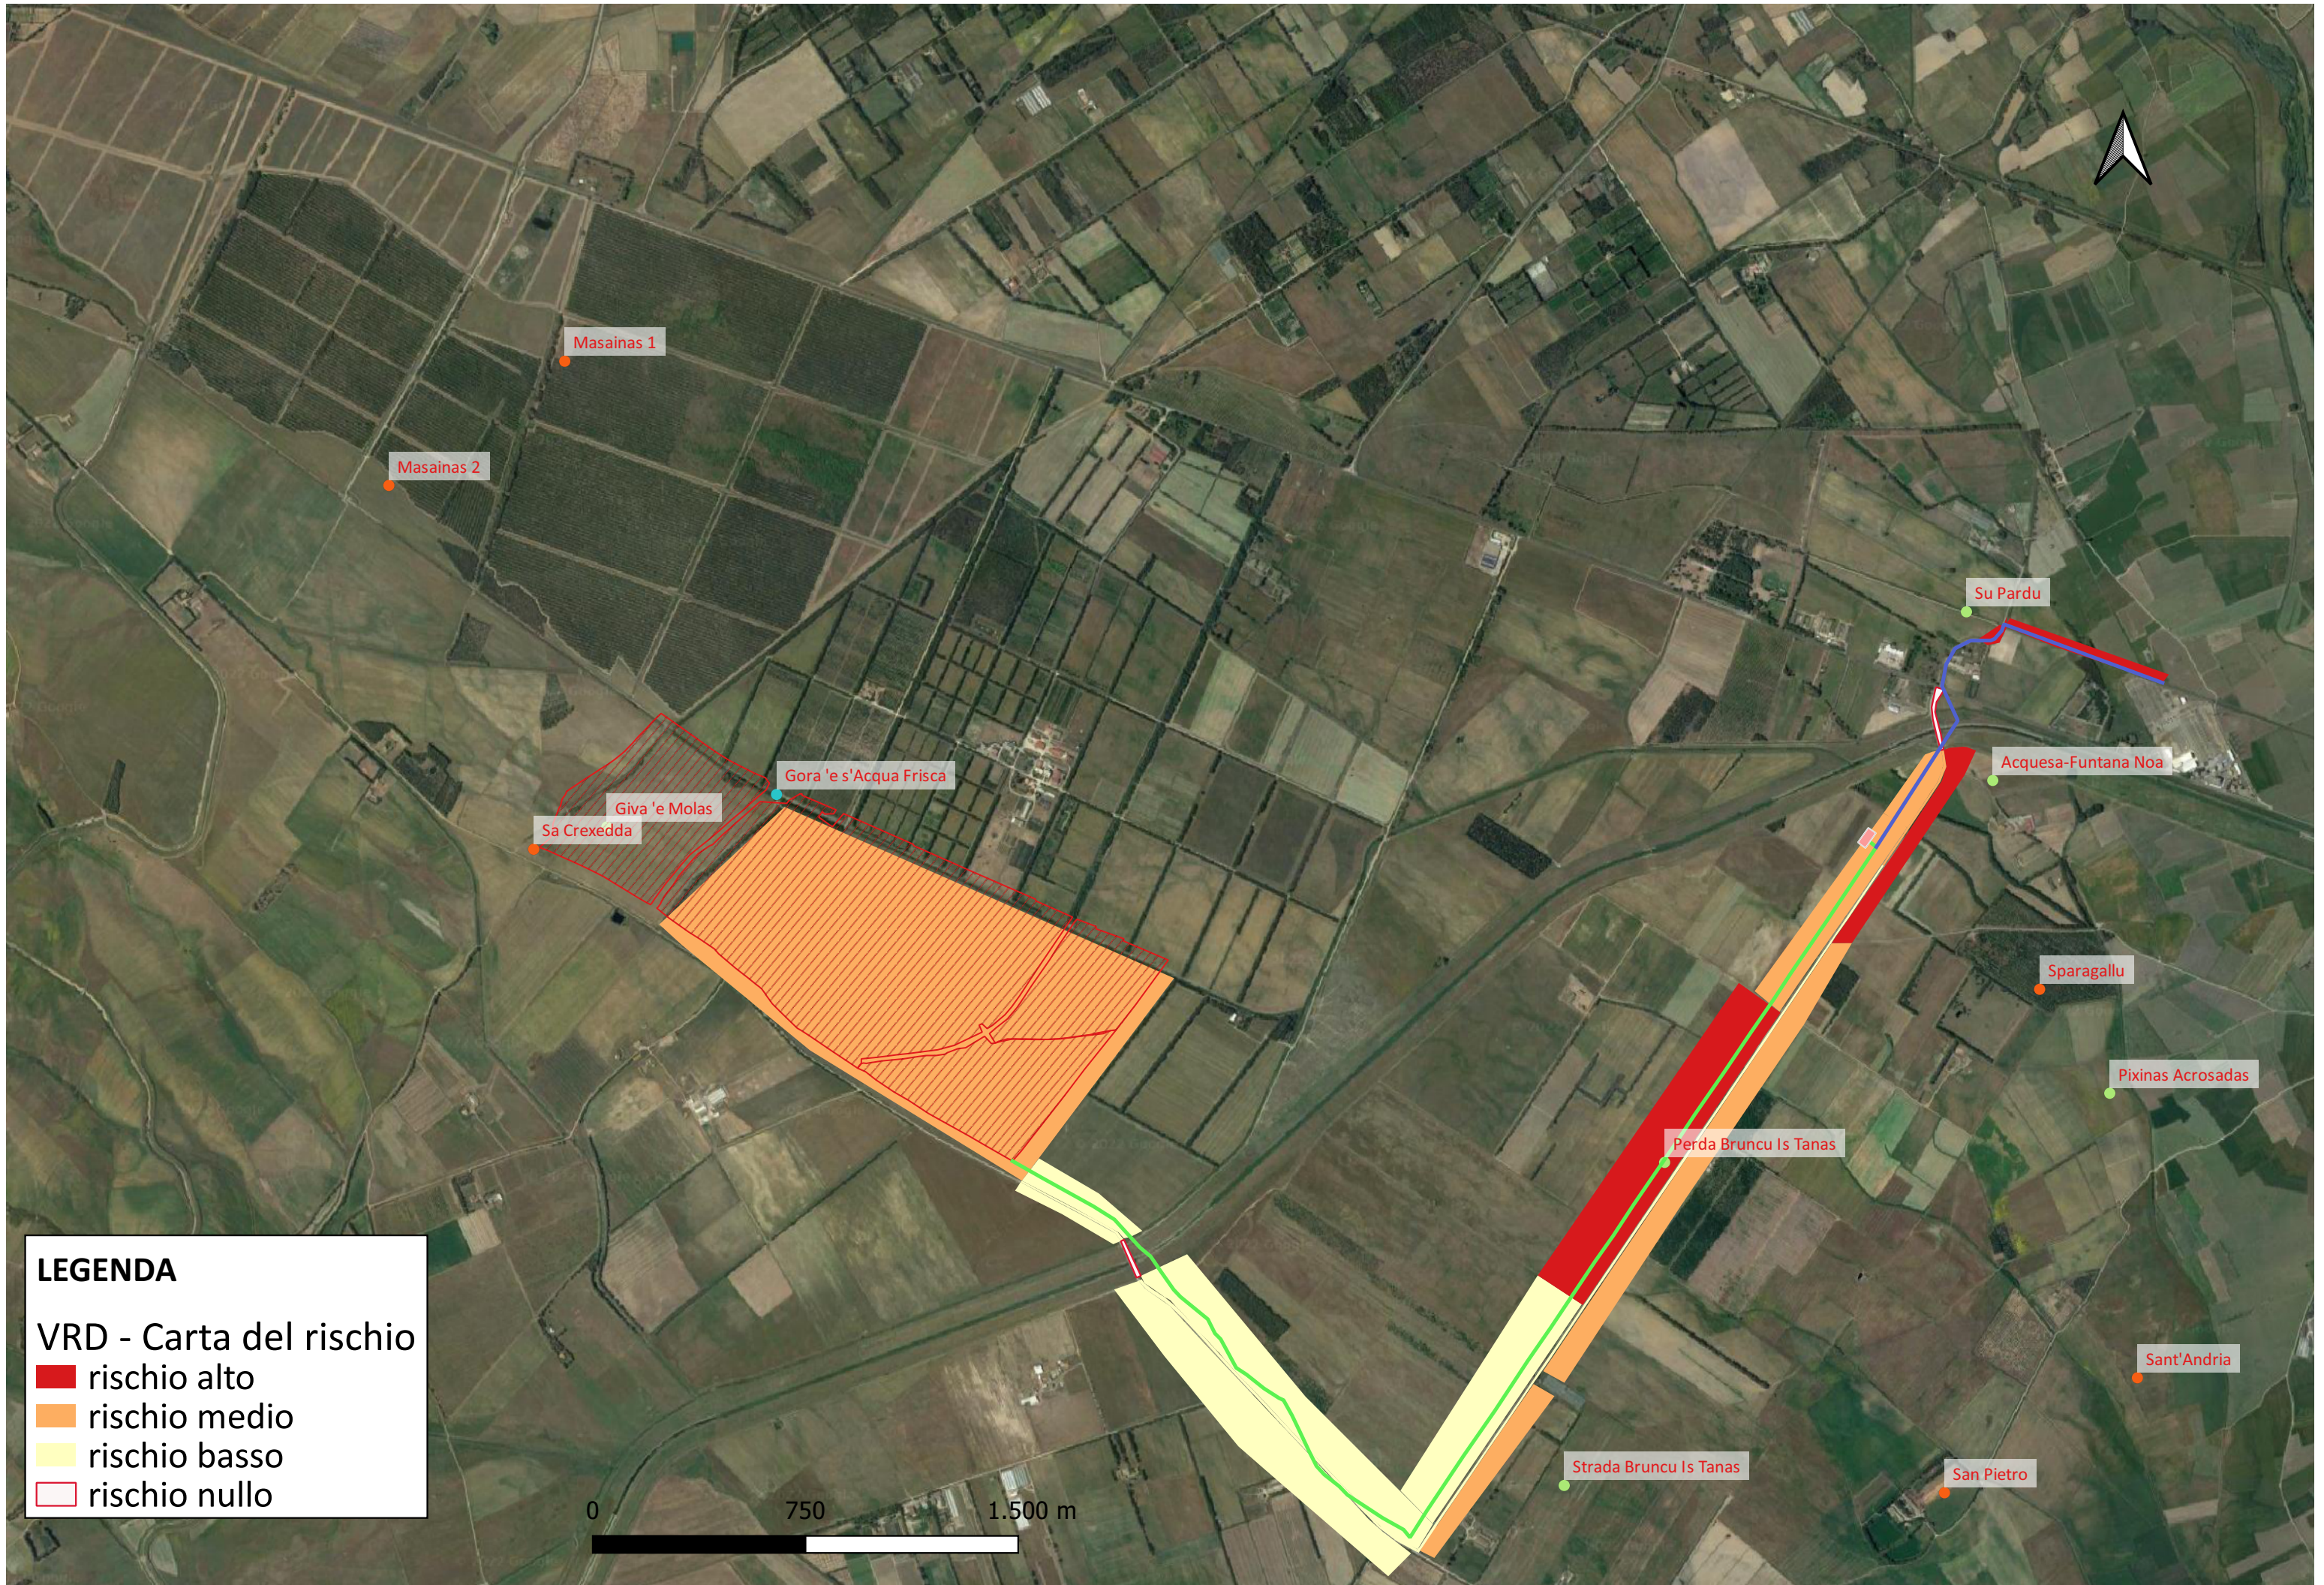

TAV. 4 - Carta del rischio - scala 1:20000

LEGENDA

VRD - Carta del rischio

- rischio alto
- rischio medio
- rischio basso
- rischio nullo

0 750 1.500 m