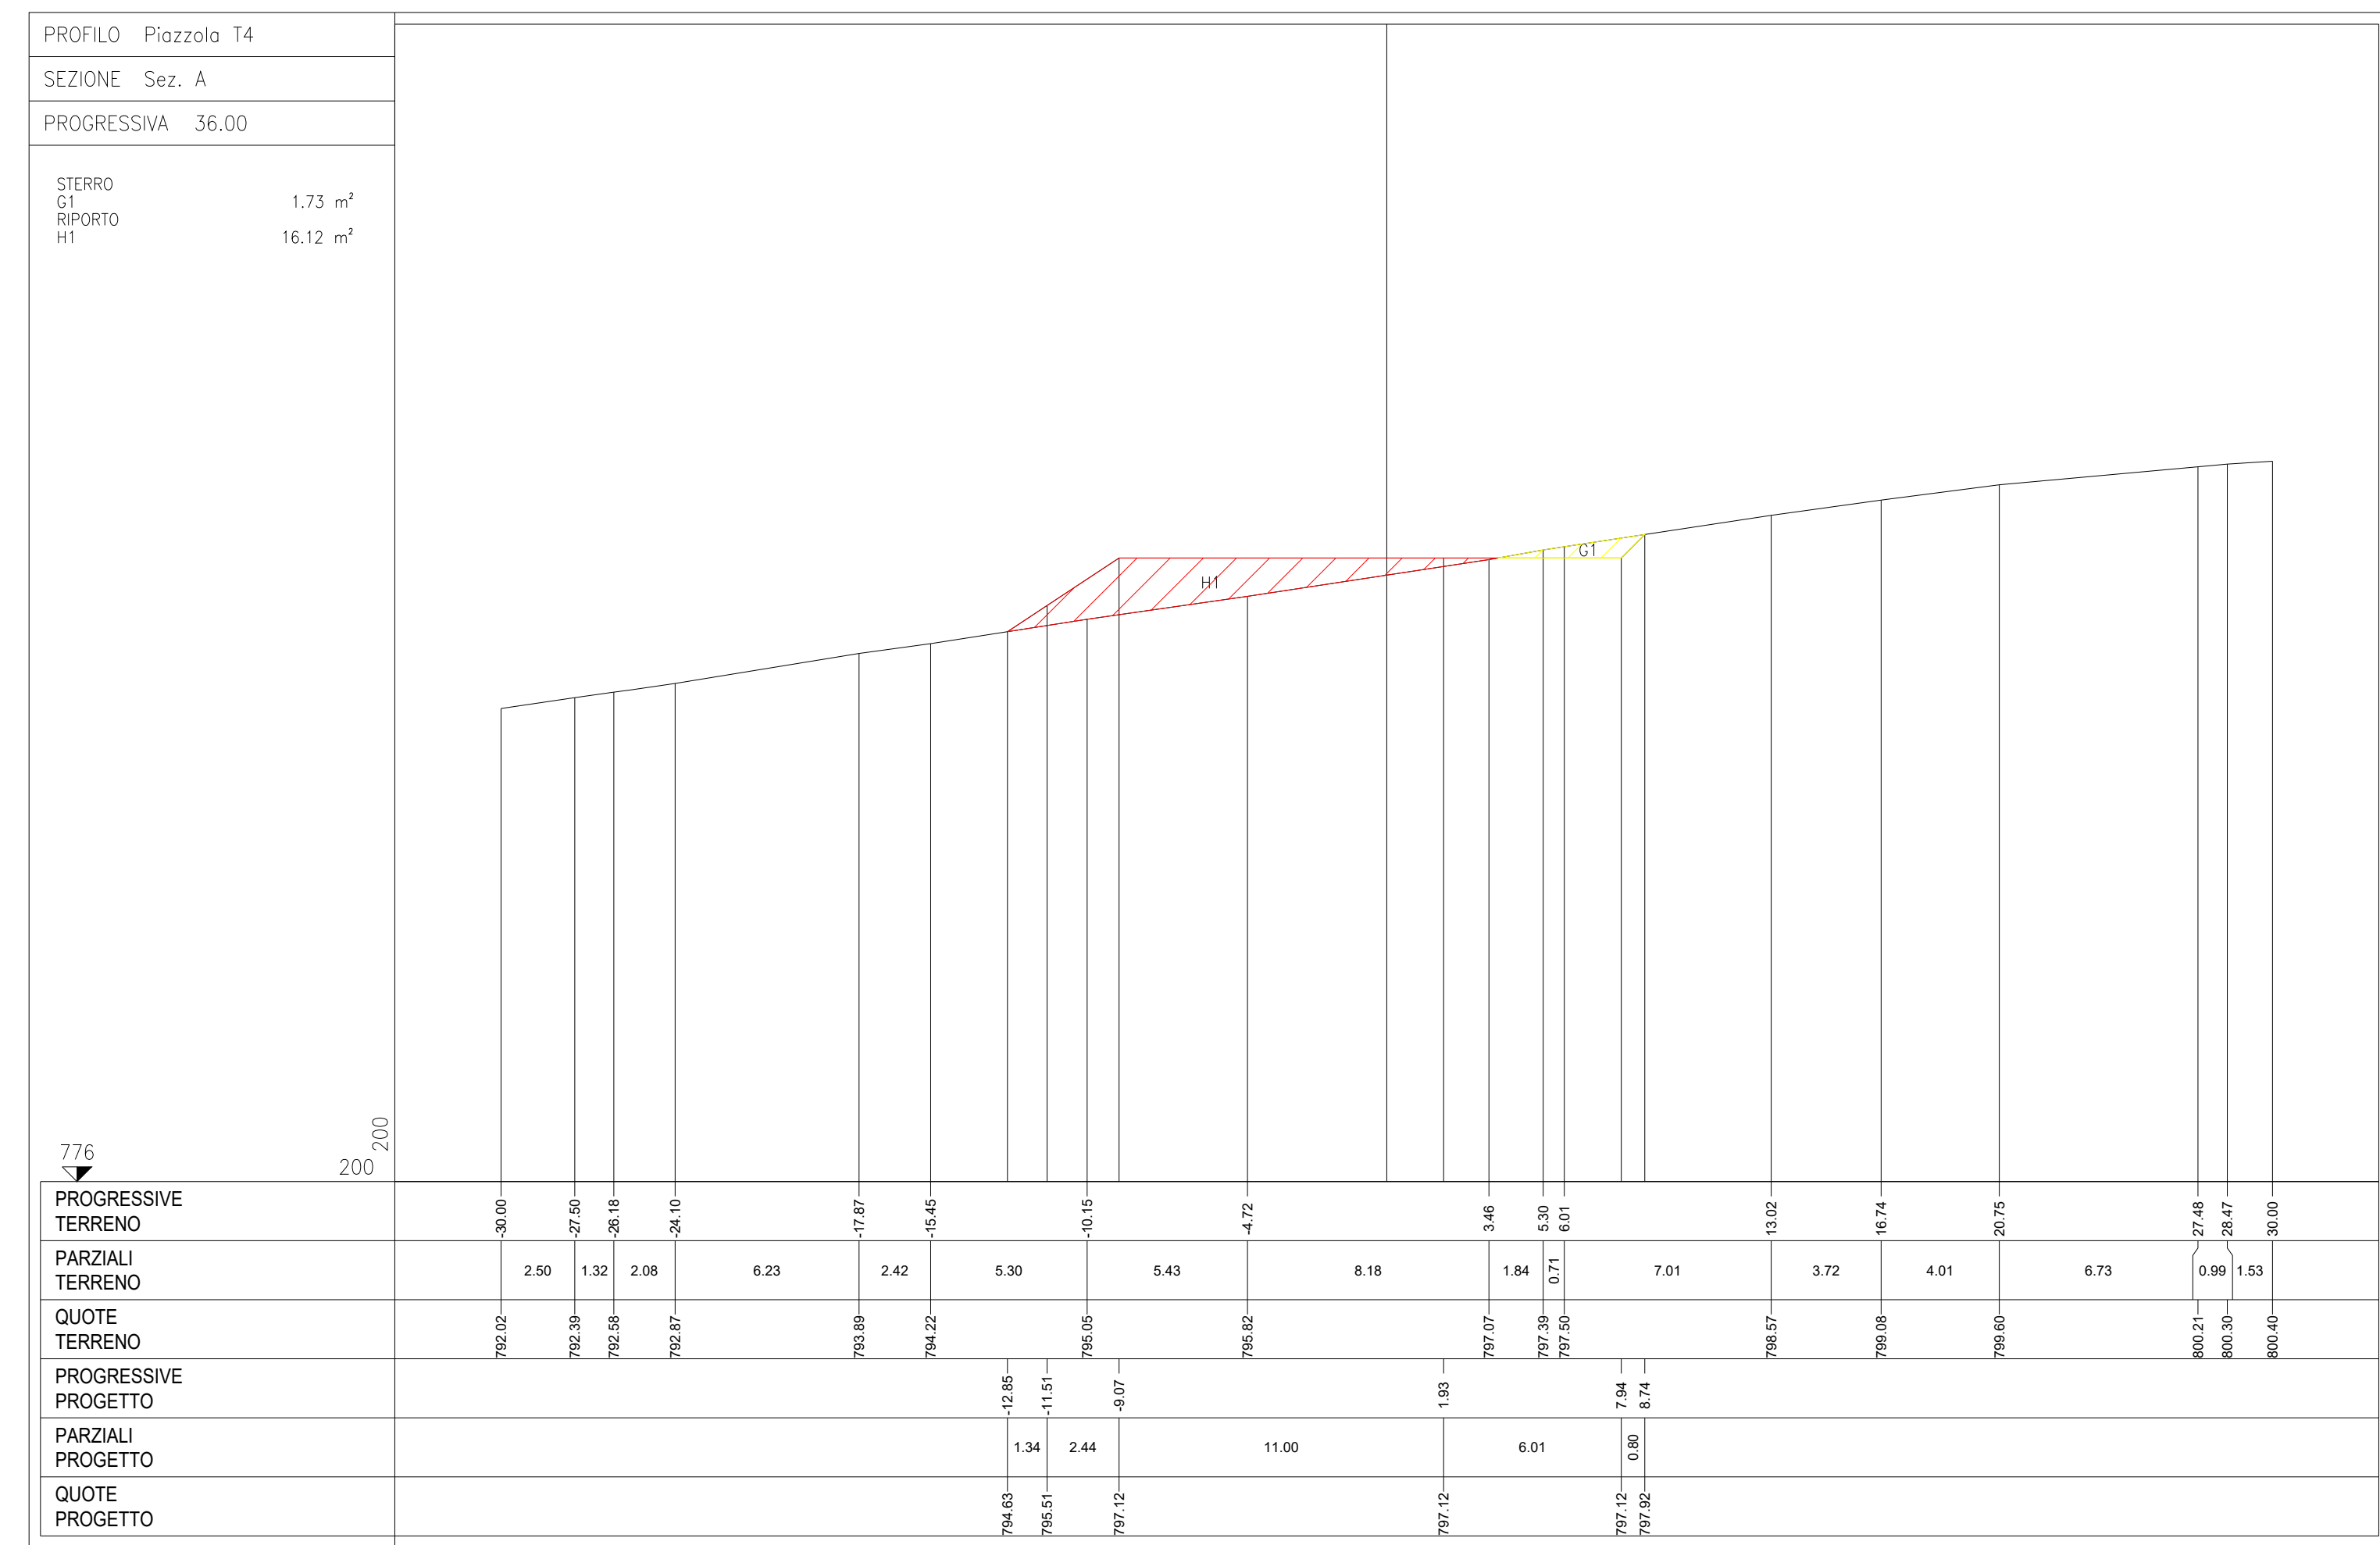

Sezioni Trasversali Piazzola T4 - Scala 1:200

Sezioni Longitudinali Piazzola T4 - Scala 1:800