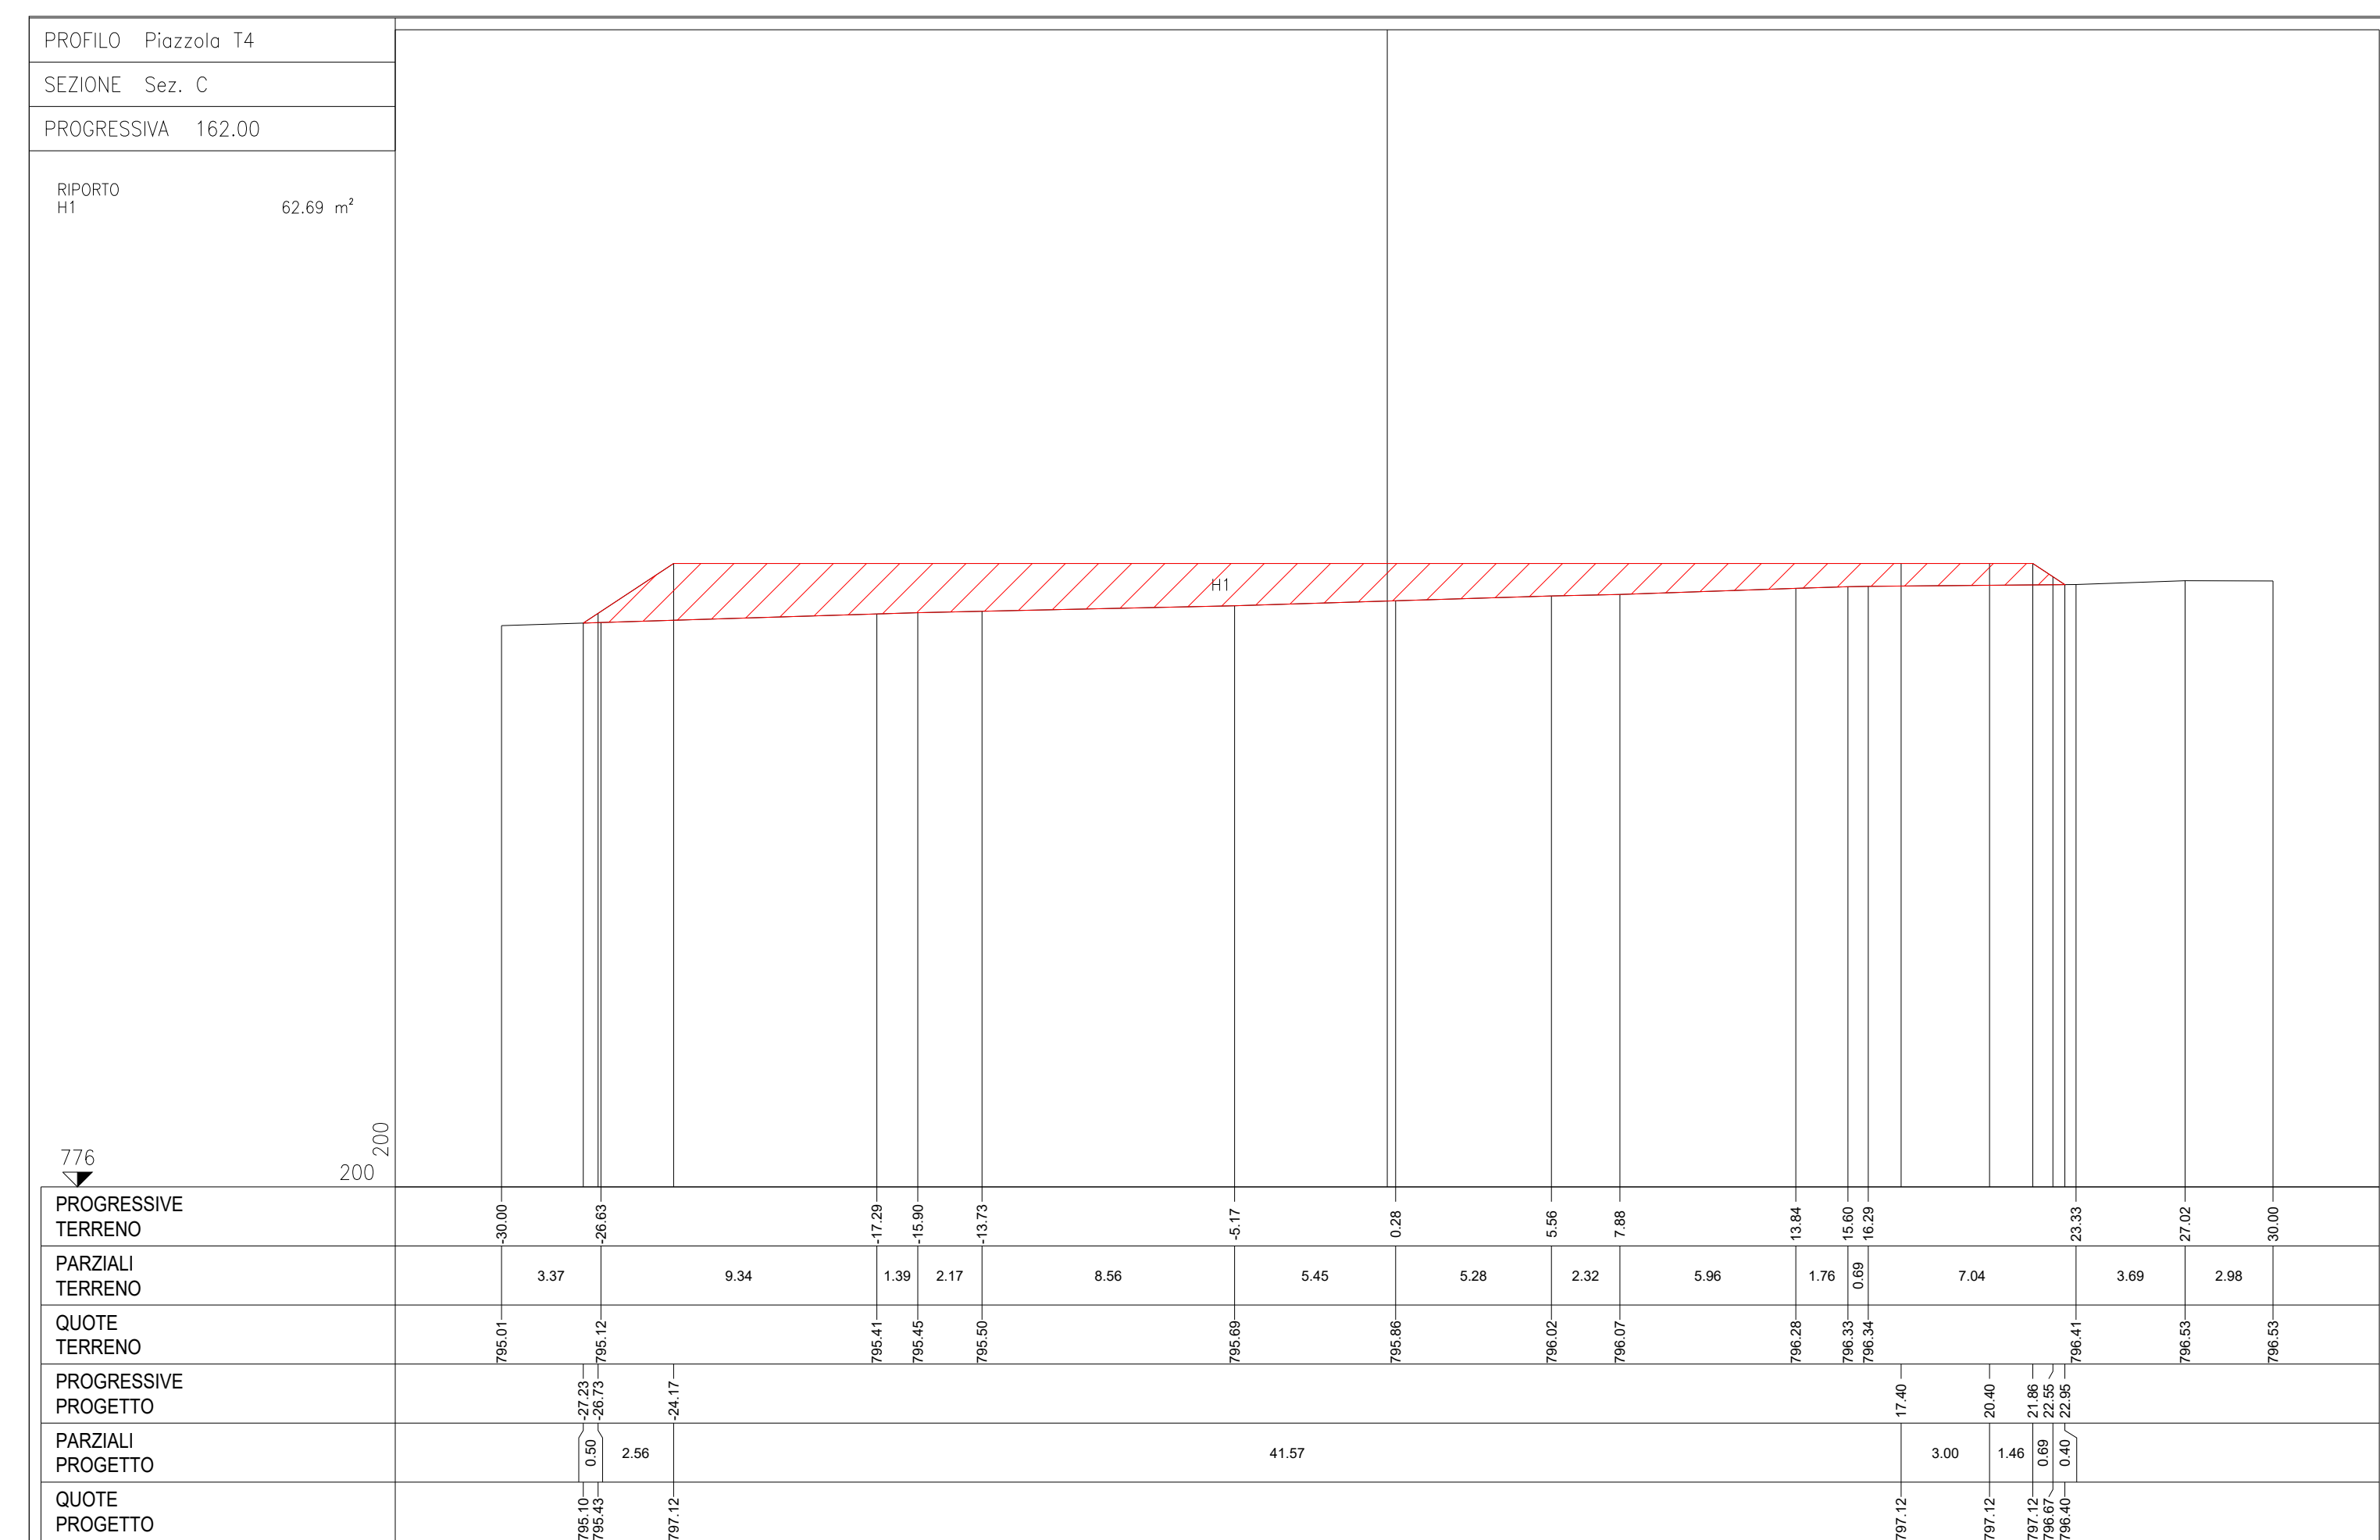

Sezioni Trasversali Piazzola T4 - Scala 1:200

Sezioni Longitudinali Piazzola T4 - Scala 1:800