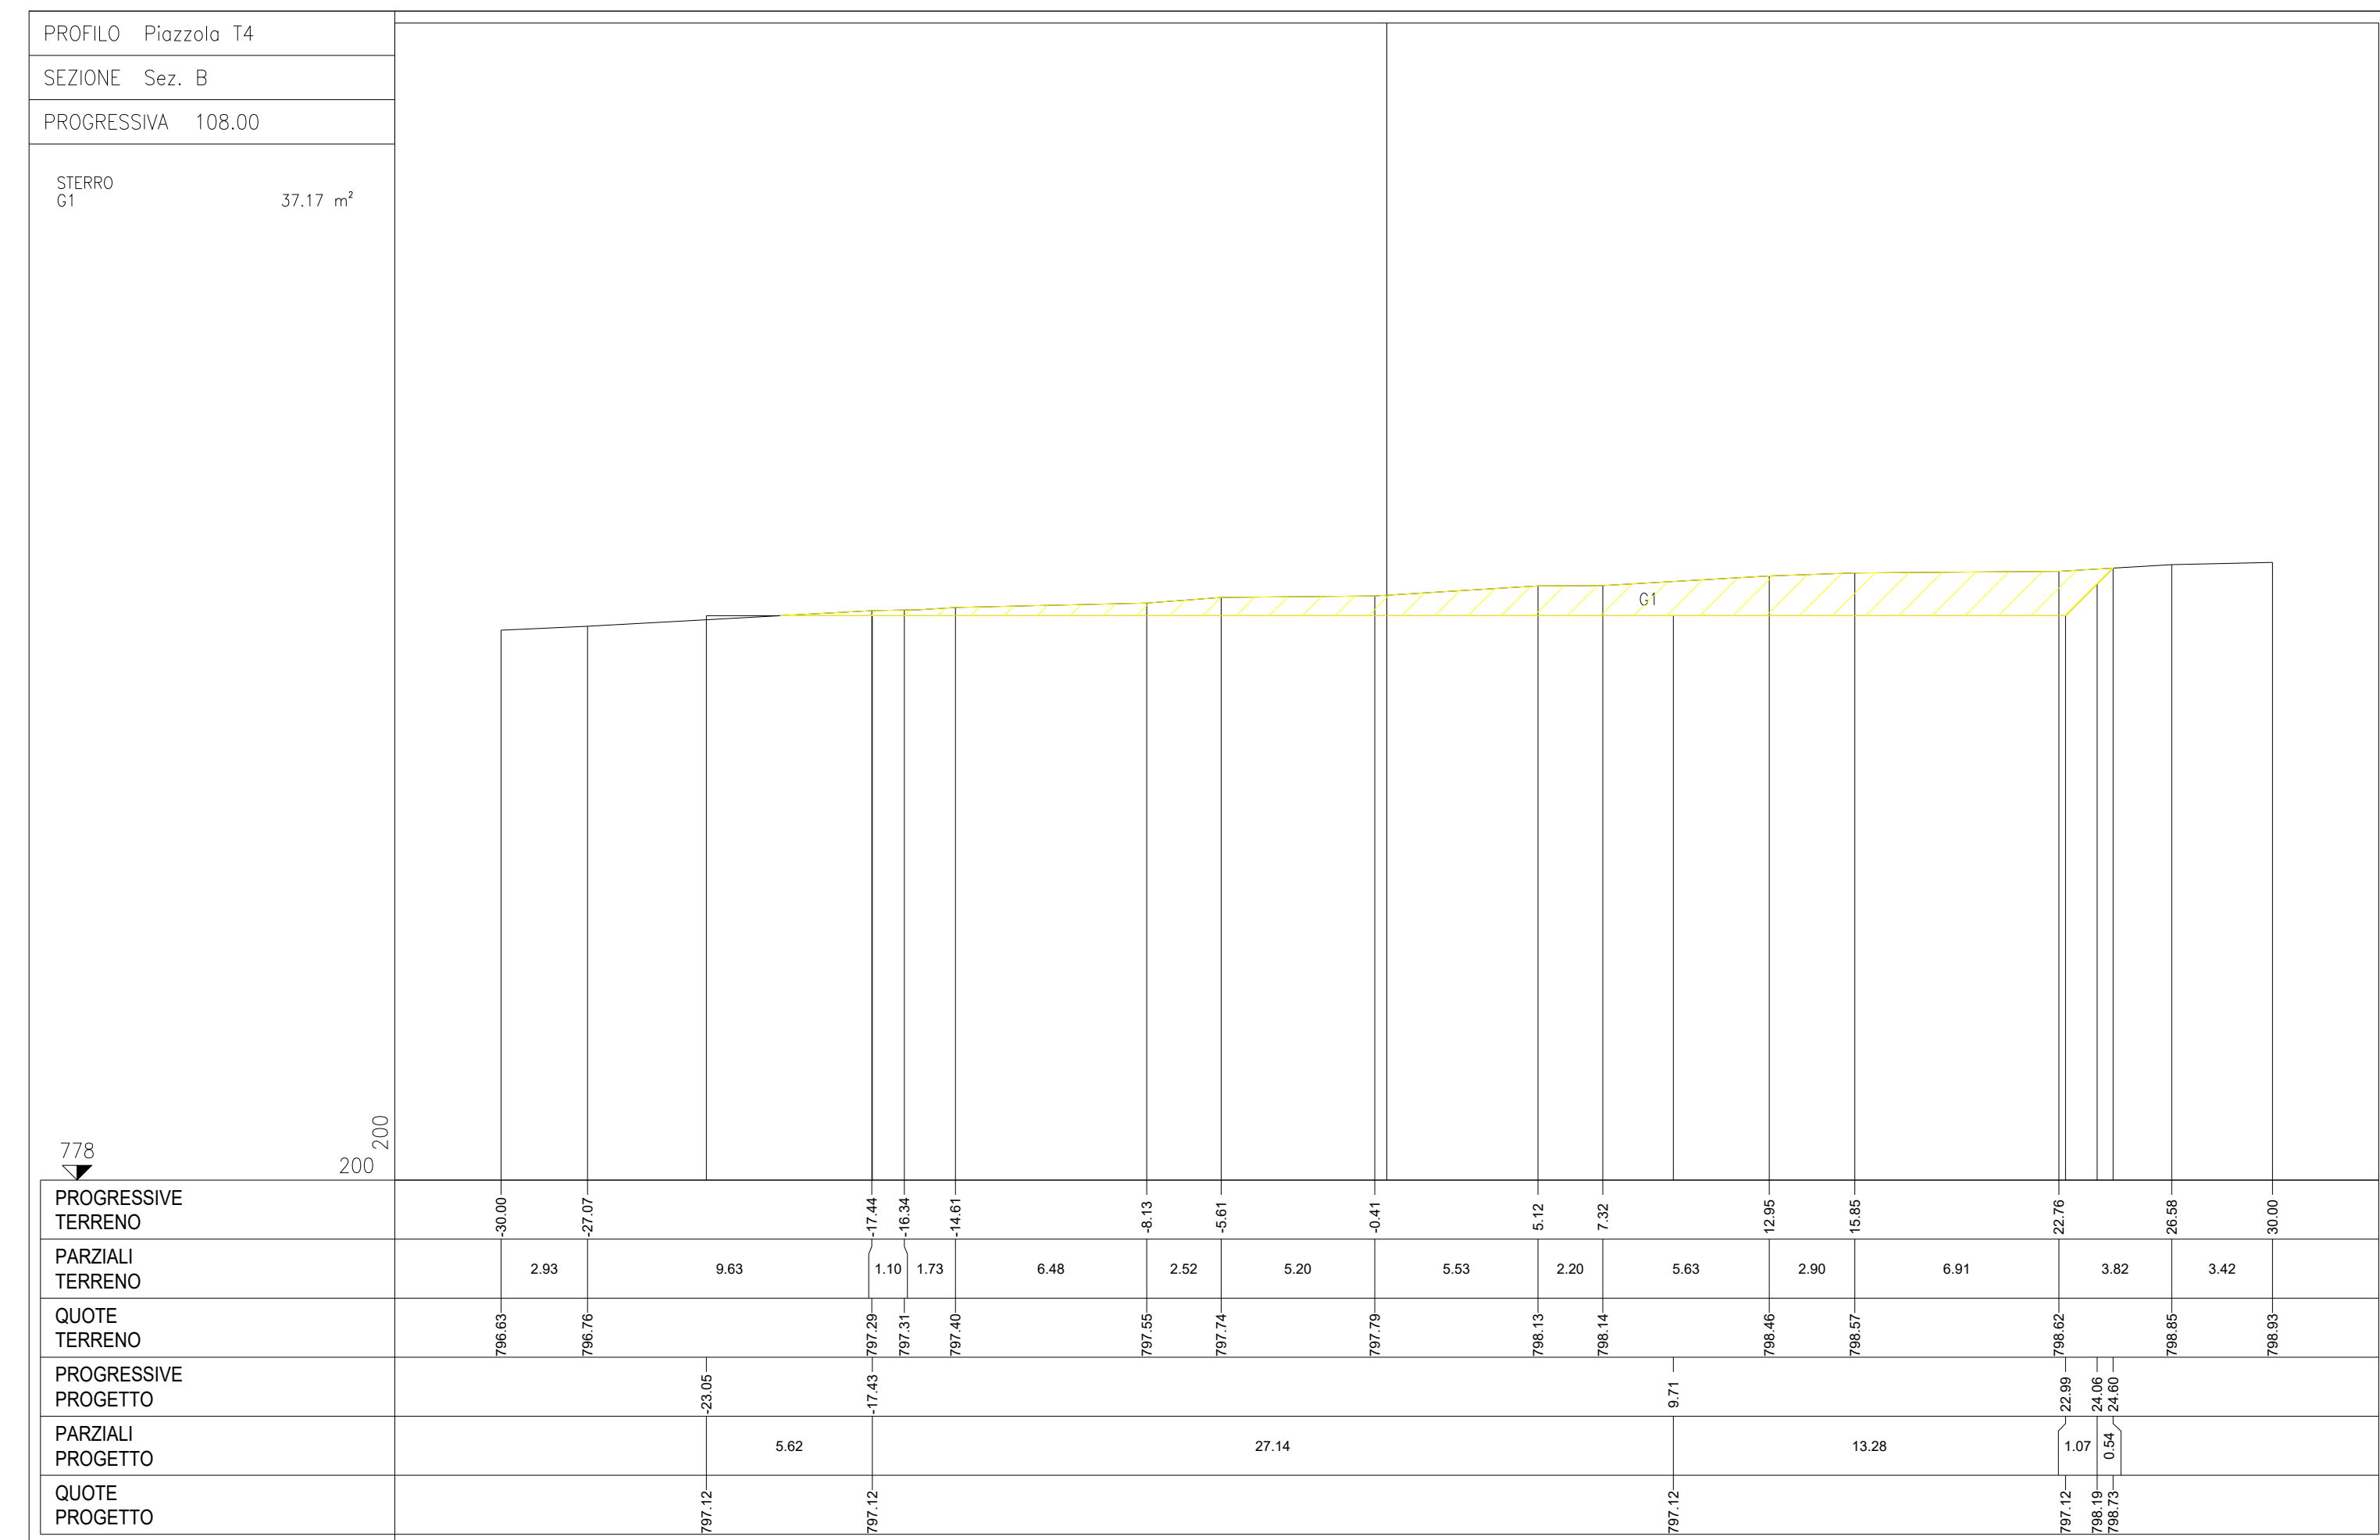

Sezioni Trasversali Piazzola T4 - Scala 1:200

Sezioni Longitudinali Piazzola T4 - Scala 1:800