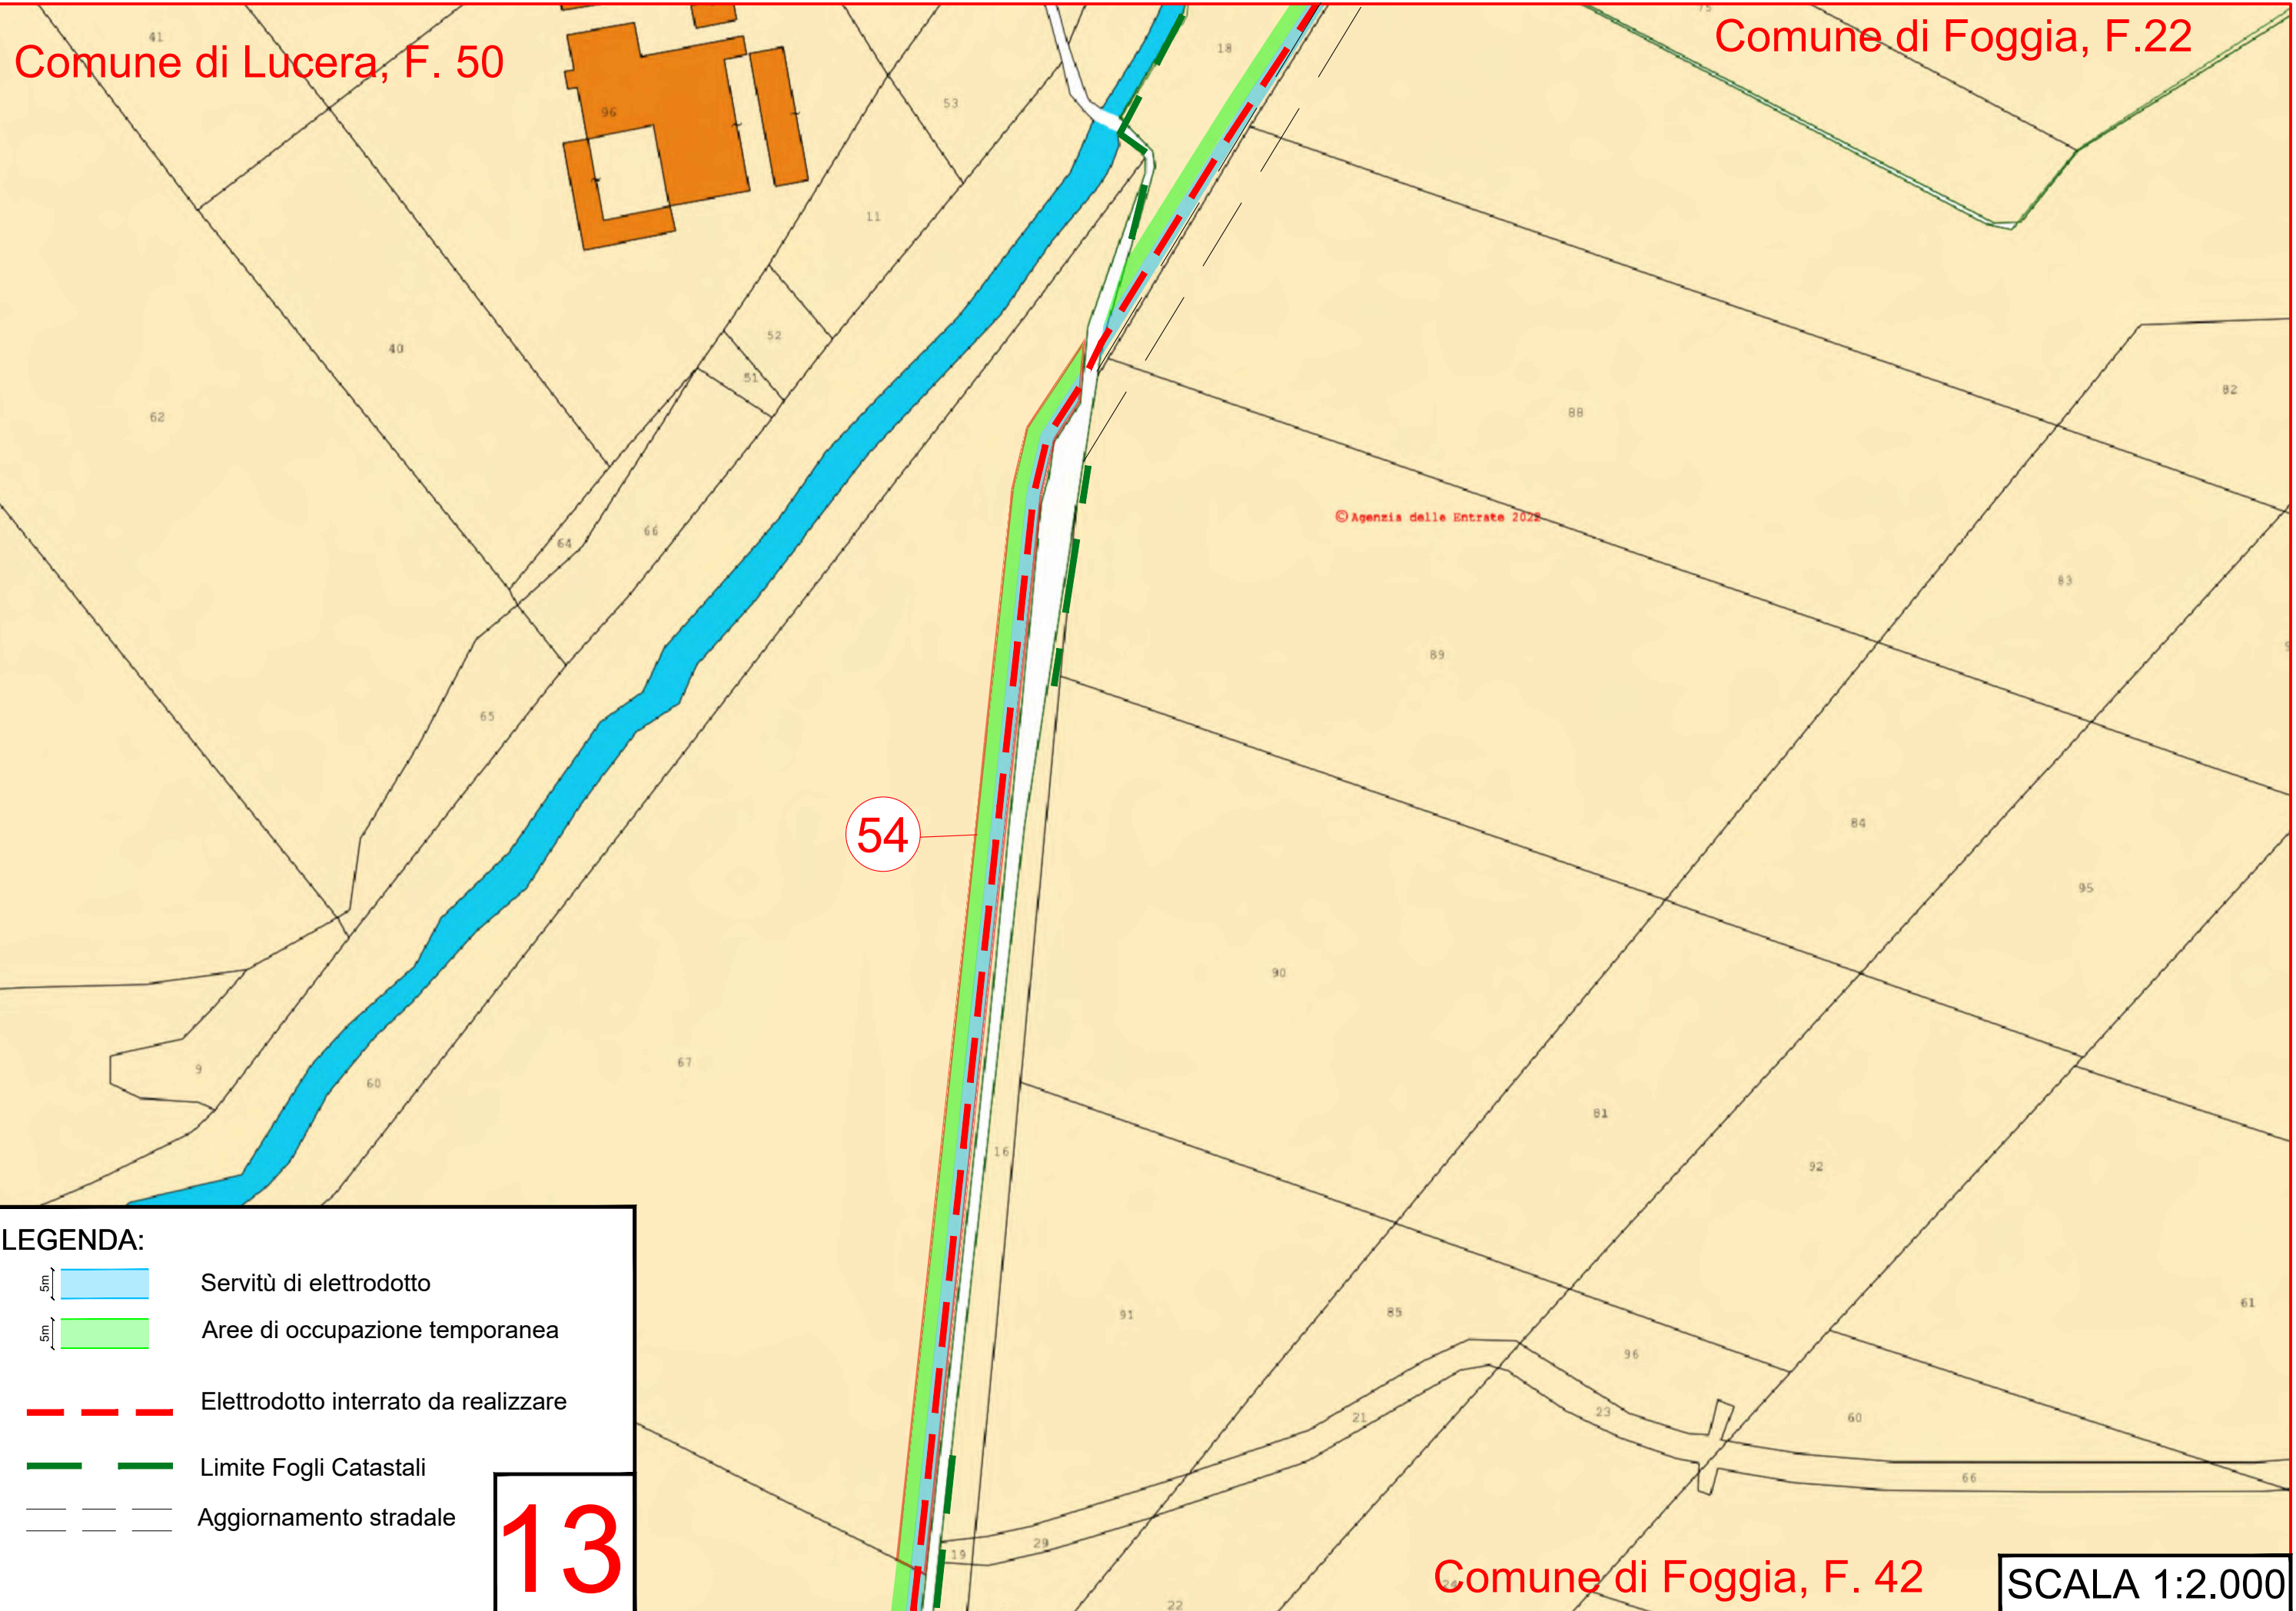

LEGENDA:

-  Servitù di elettrodotto
-  Aree di occupazione temporanea
-  Elettrodotto interrato da realizzare
-  Limite Fogli Catastali

12

Comune di Foggia, F. 43

SCALA 1:2.000

Comune di Lucera, F. 50

Comune di Foggia, F.22