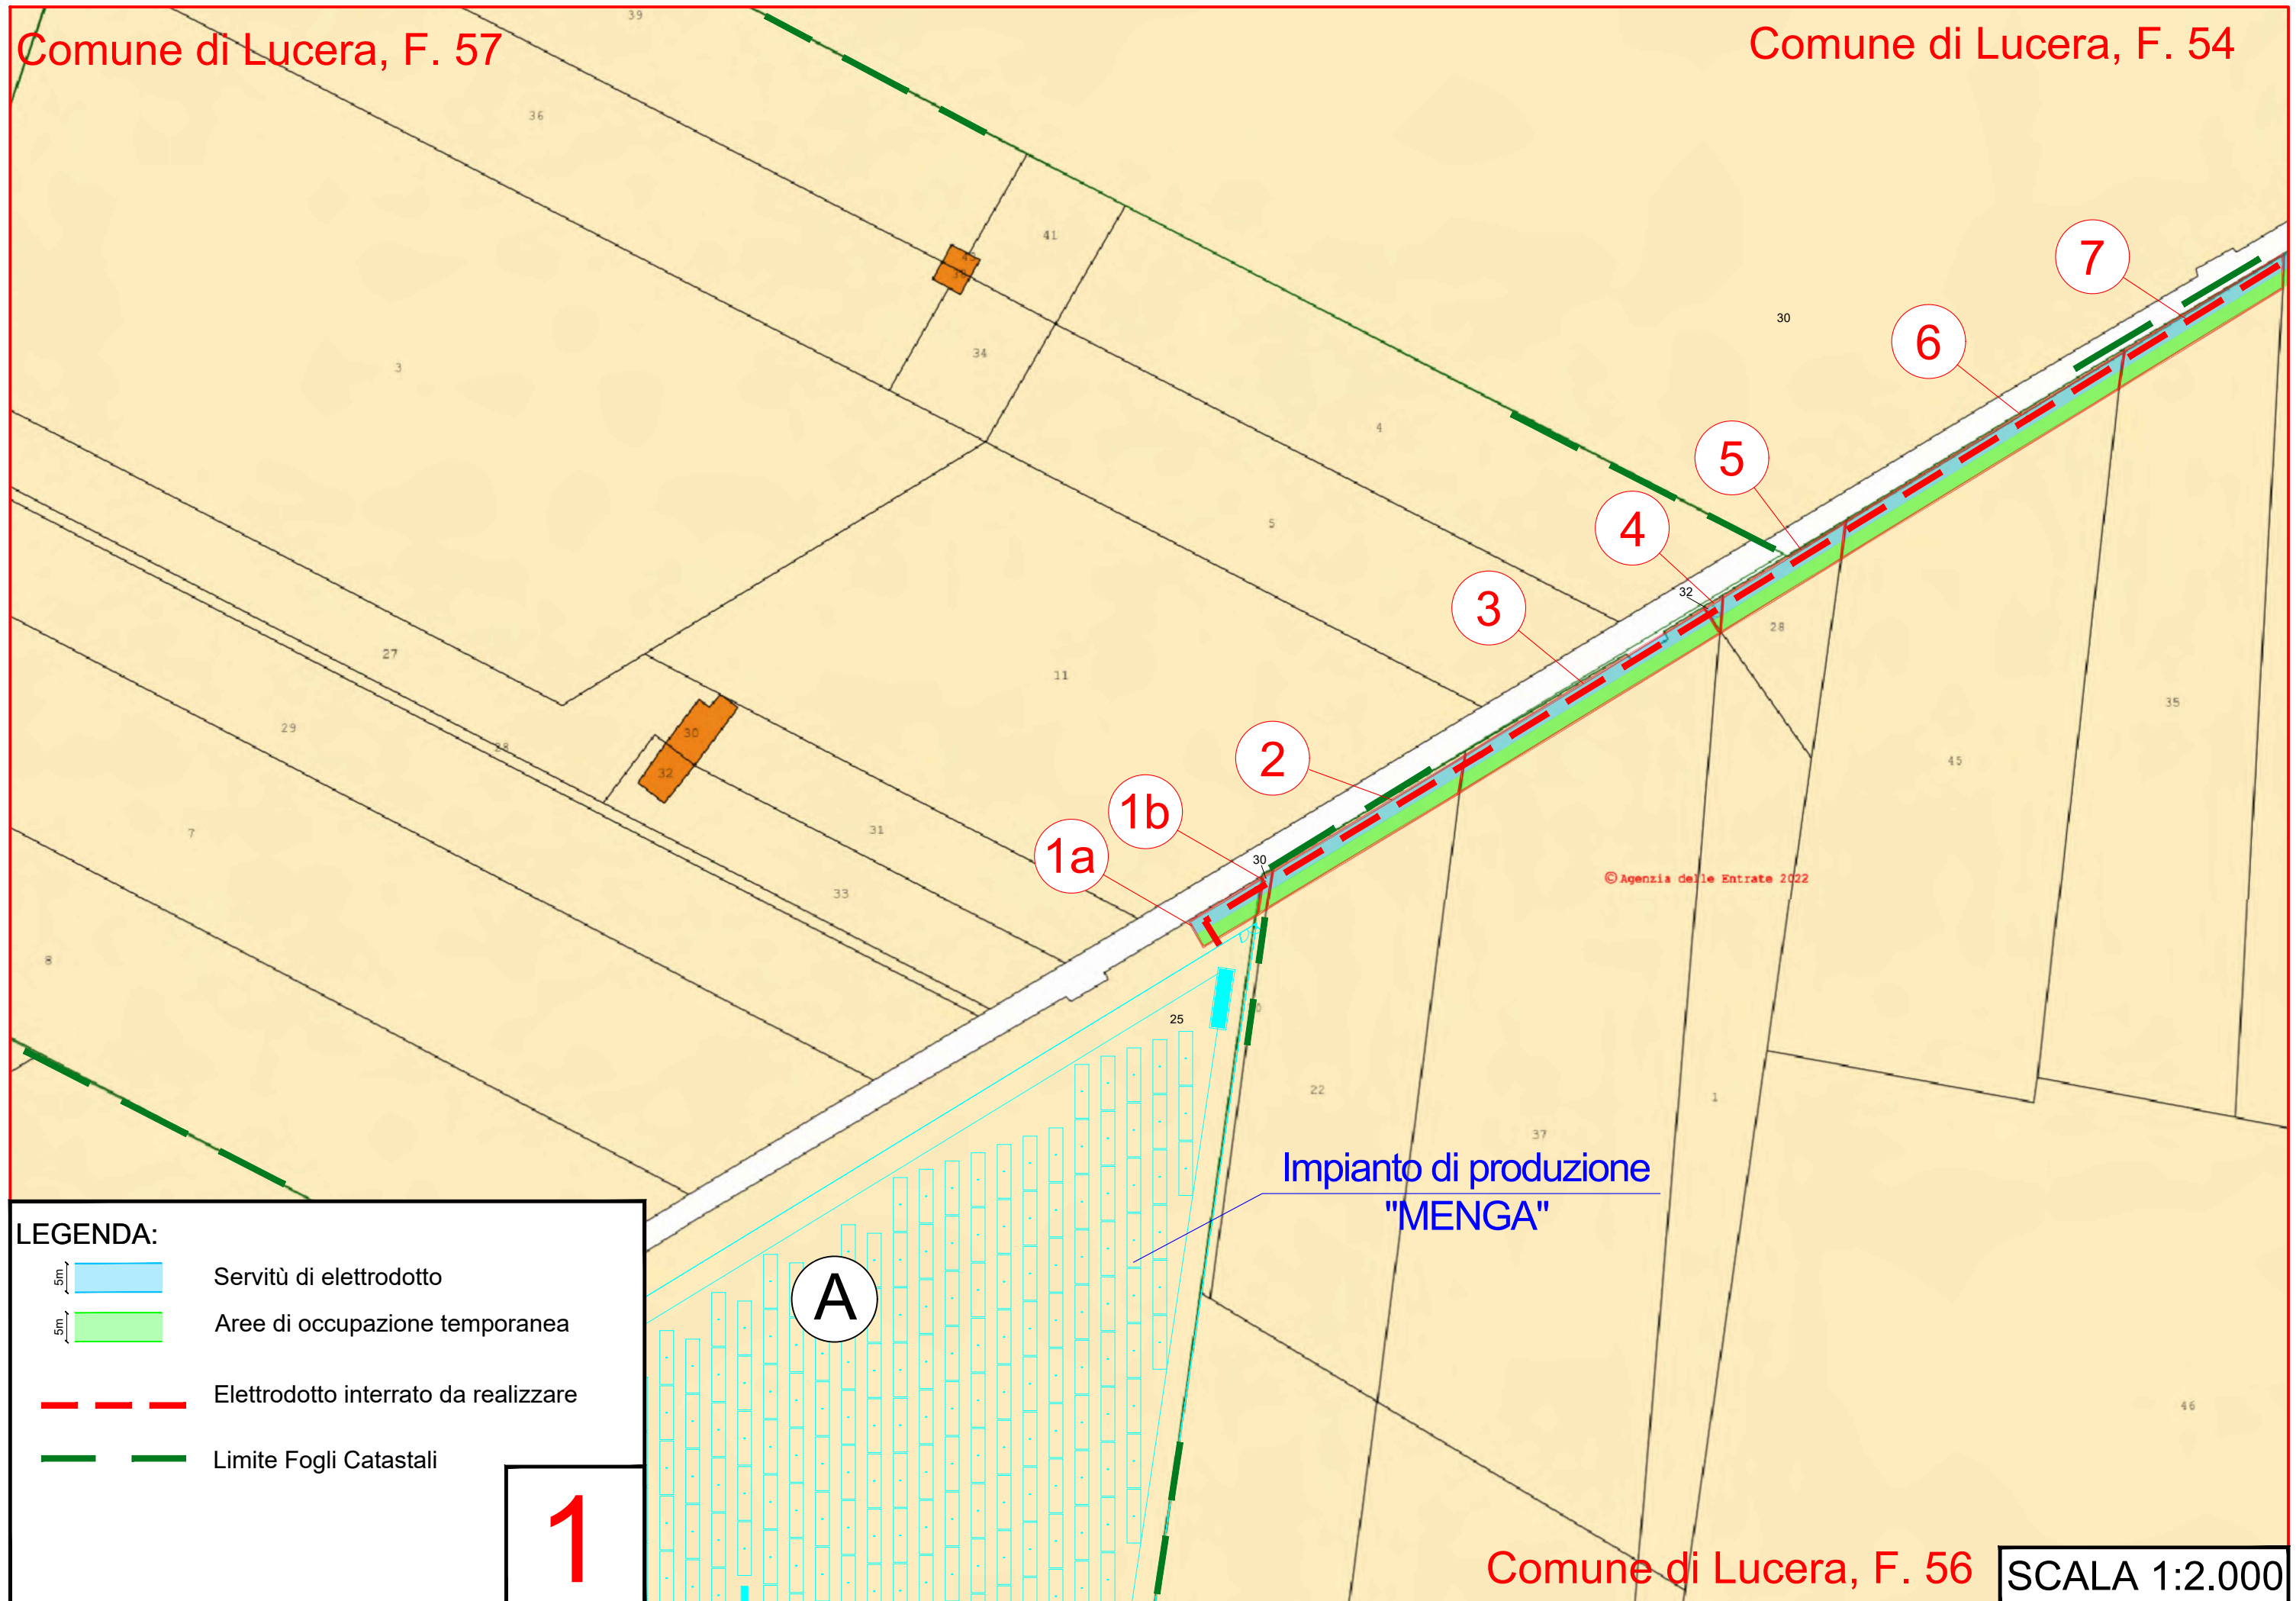

SIMBOLI E LEGENDA

- Limiti Comunali
- - - n. 6 Elettrodotti interrati AT 36 kV di connessione tra l'Impianto di produzione "MENGA" e la SE "BENESTARIATA" 380/150 kV

REV.	DESCRIZIONE	DISIGN.	CONTROL.	APPROV.	DATA
0					12/2022

Comune di Lucera, F. 57

Comune di Lucera, F. 54

LEGENDA:

-  Servitù di elettrodotto
-  Aree di occupazione temporanea
-  Elettrodotto interrato da realizzare
-  Limite Fogli Catastali

2

Comune di Lucera, F. 54