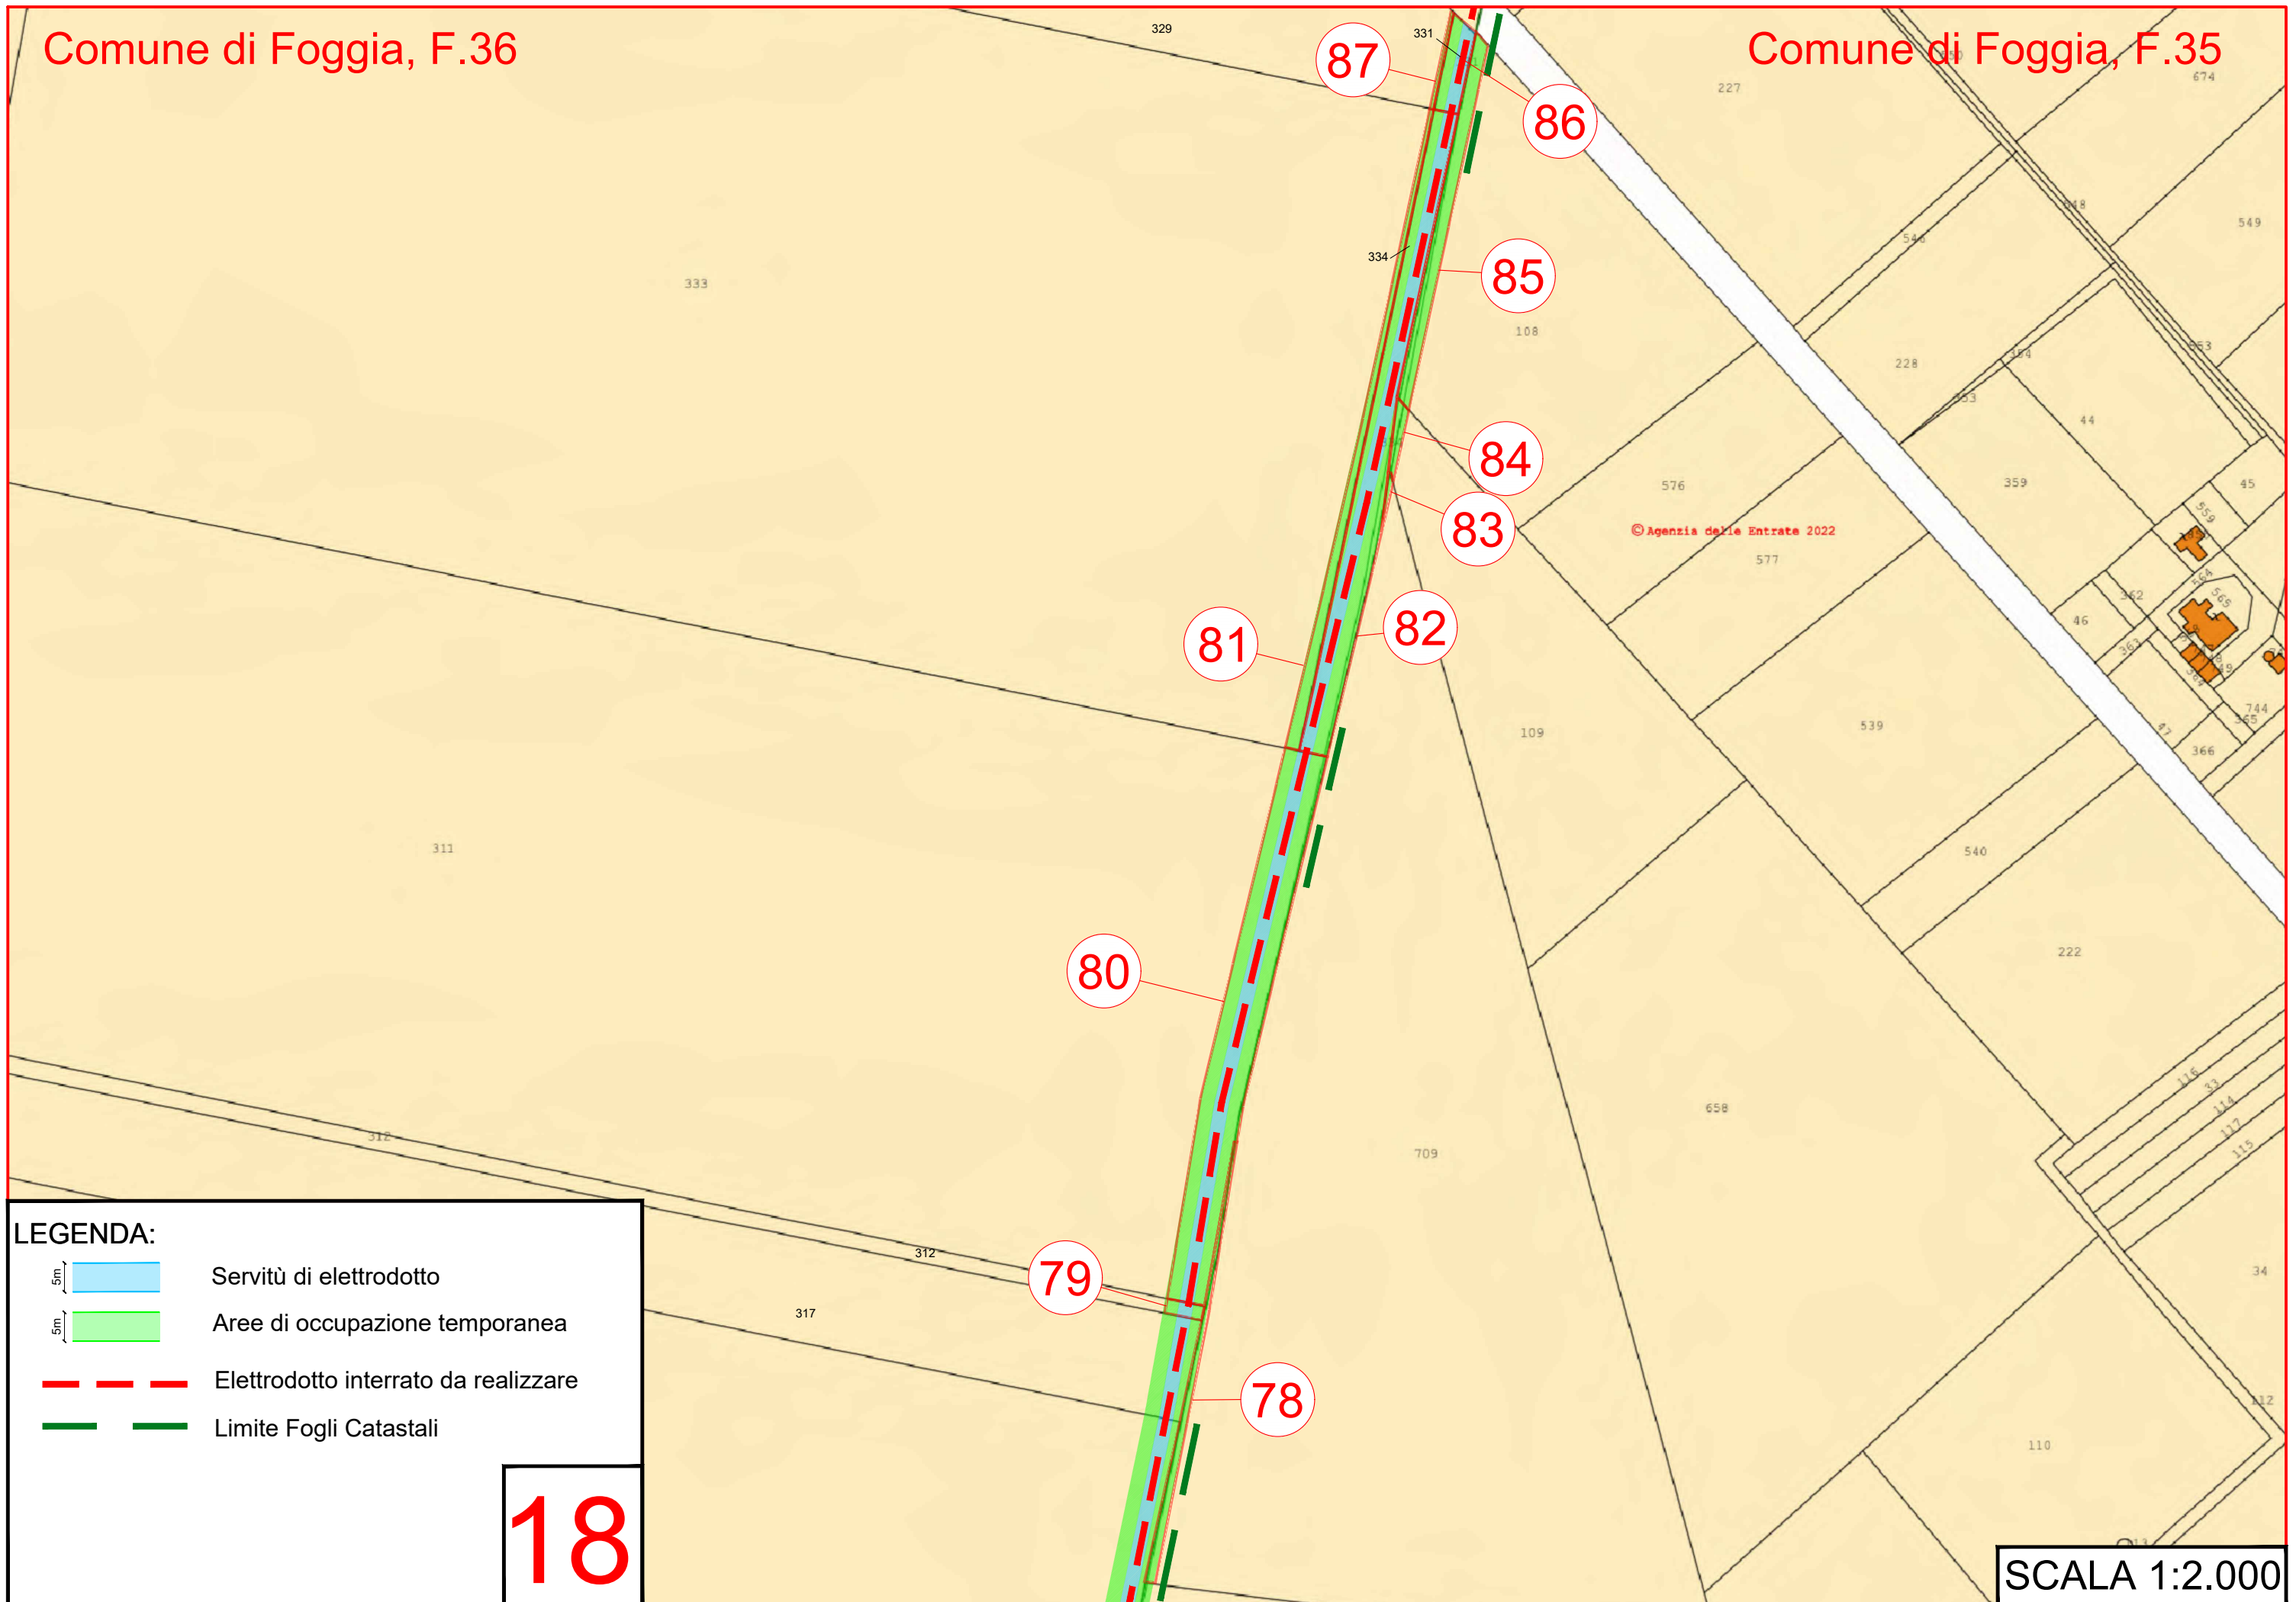

Comune di Foggia, F.36

Comune di Foggia, F.35

LEGENDA:

- Servitù di elettrodotto
- Aree di occupazione temporanea
- Elettrodotto interrato da realizzare
- Limite Fogli Catastali

18

SCALA 1:2.000