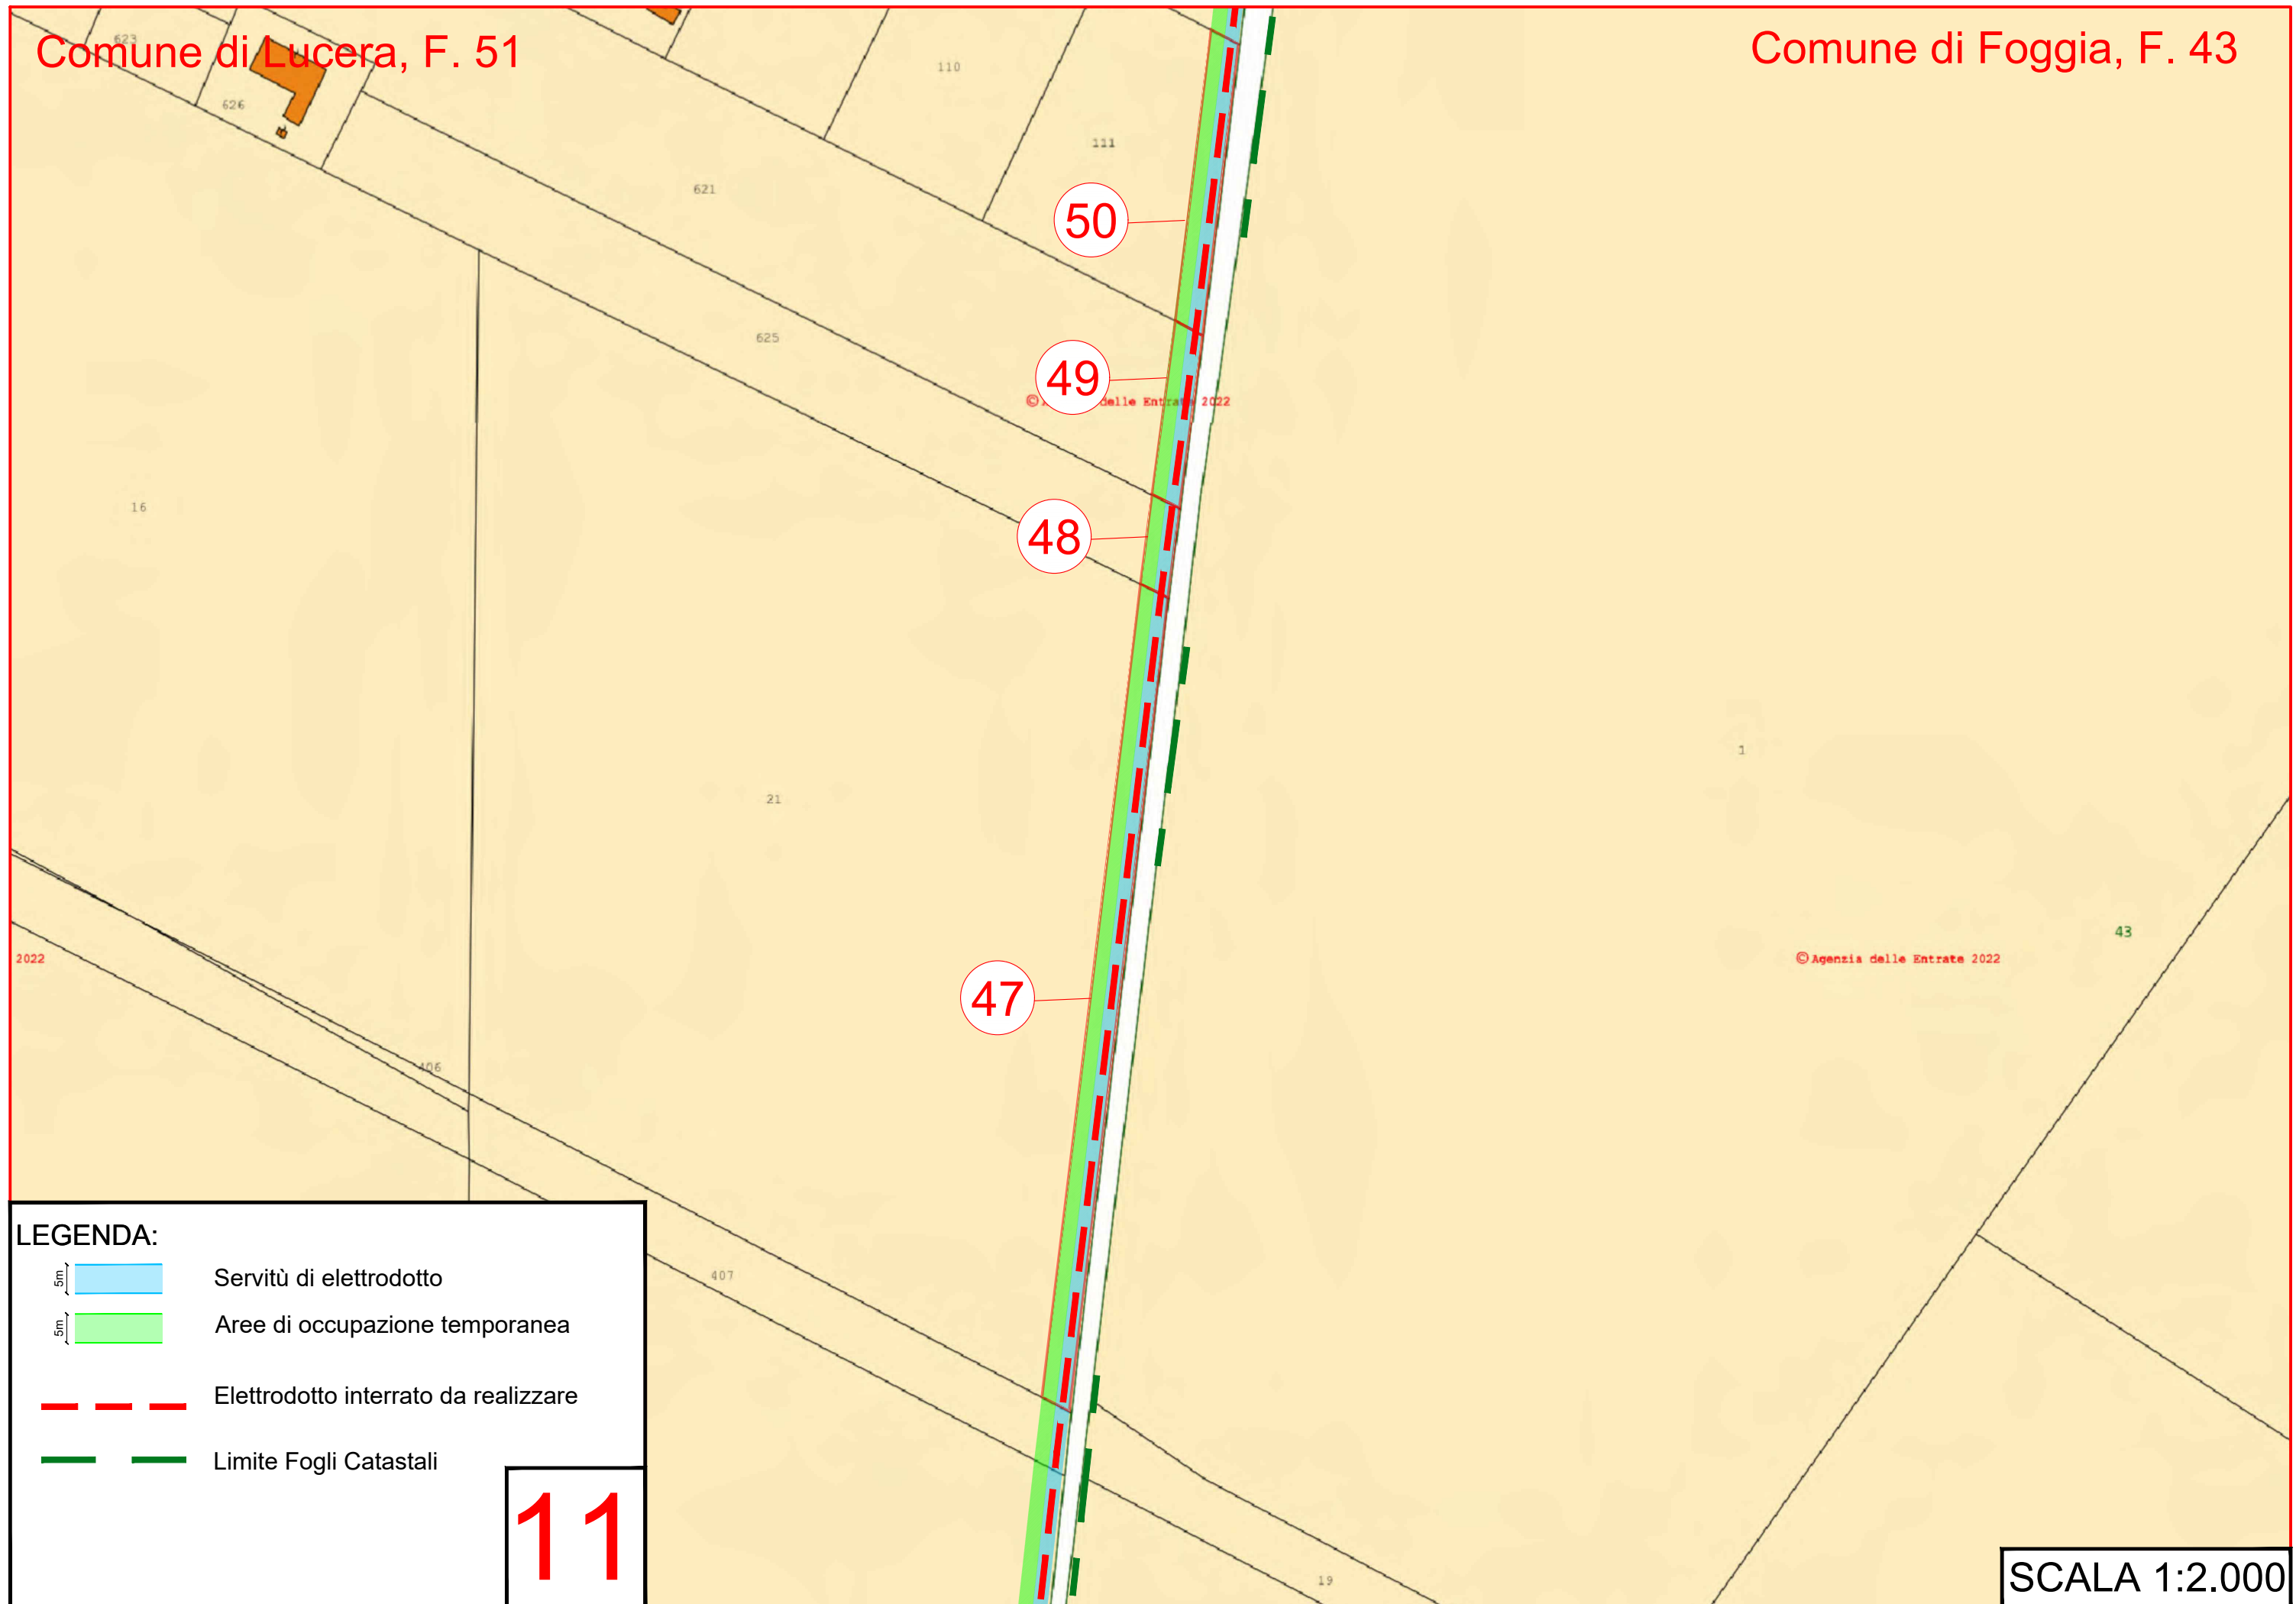

10

SCALA 1:2.000

LEGENDA:

-  Servitù di elettrodotto
-  Aree di occupazione temporanea
-  Elettrodotto interrato da realizzare
-  Limite Fogli Catastali

11

Comune di Lucera, F. 50

Comune di Foggia, F. 42

Comune di Lucera, F. 51