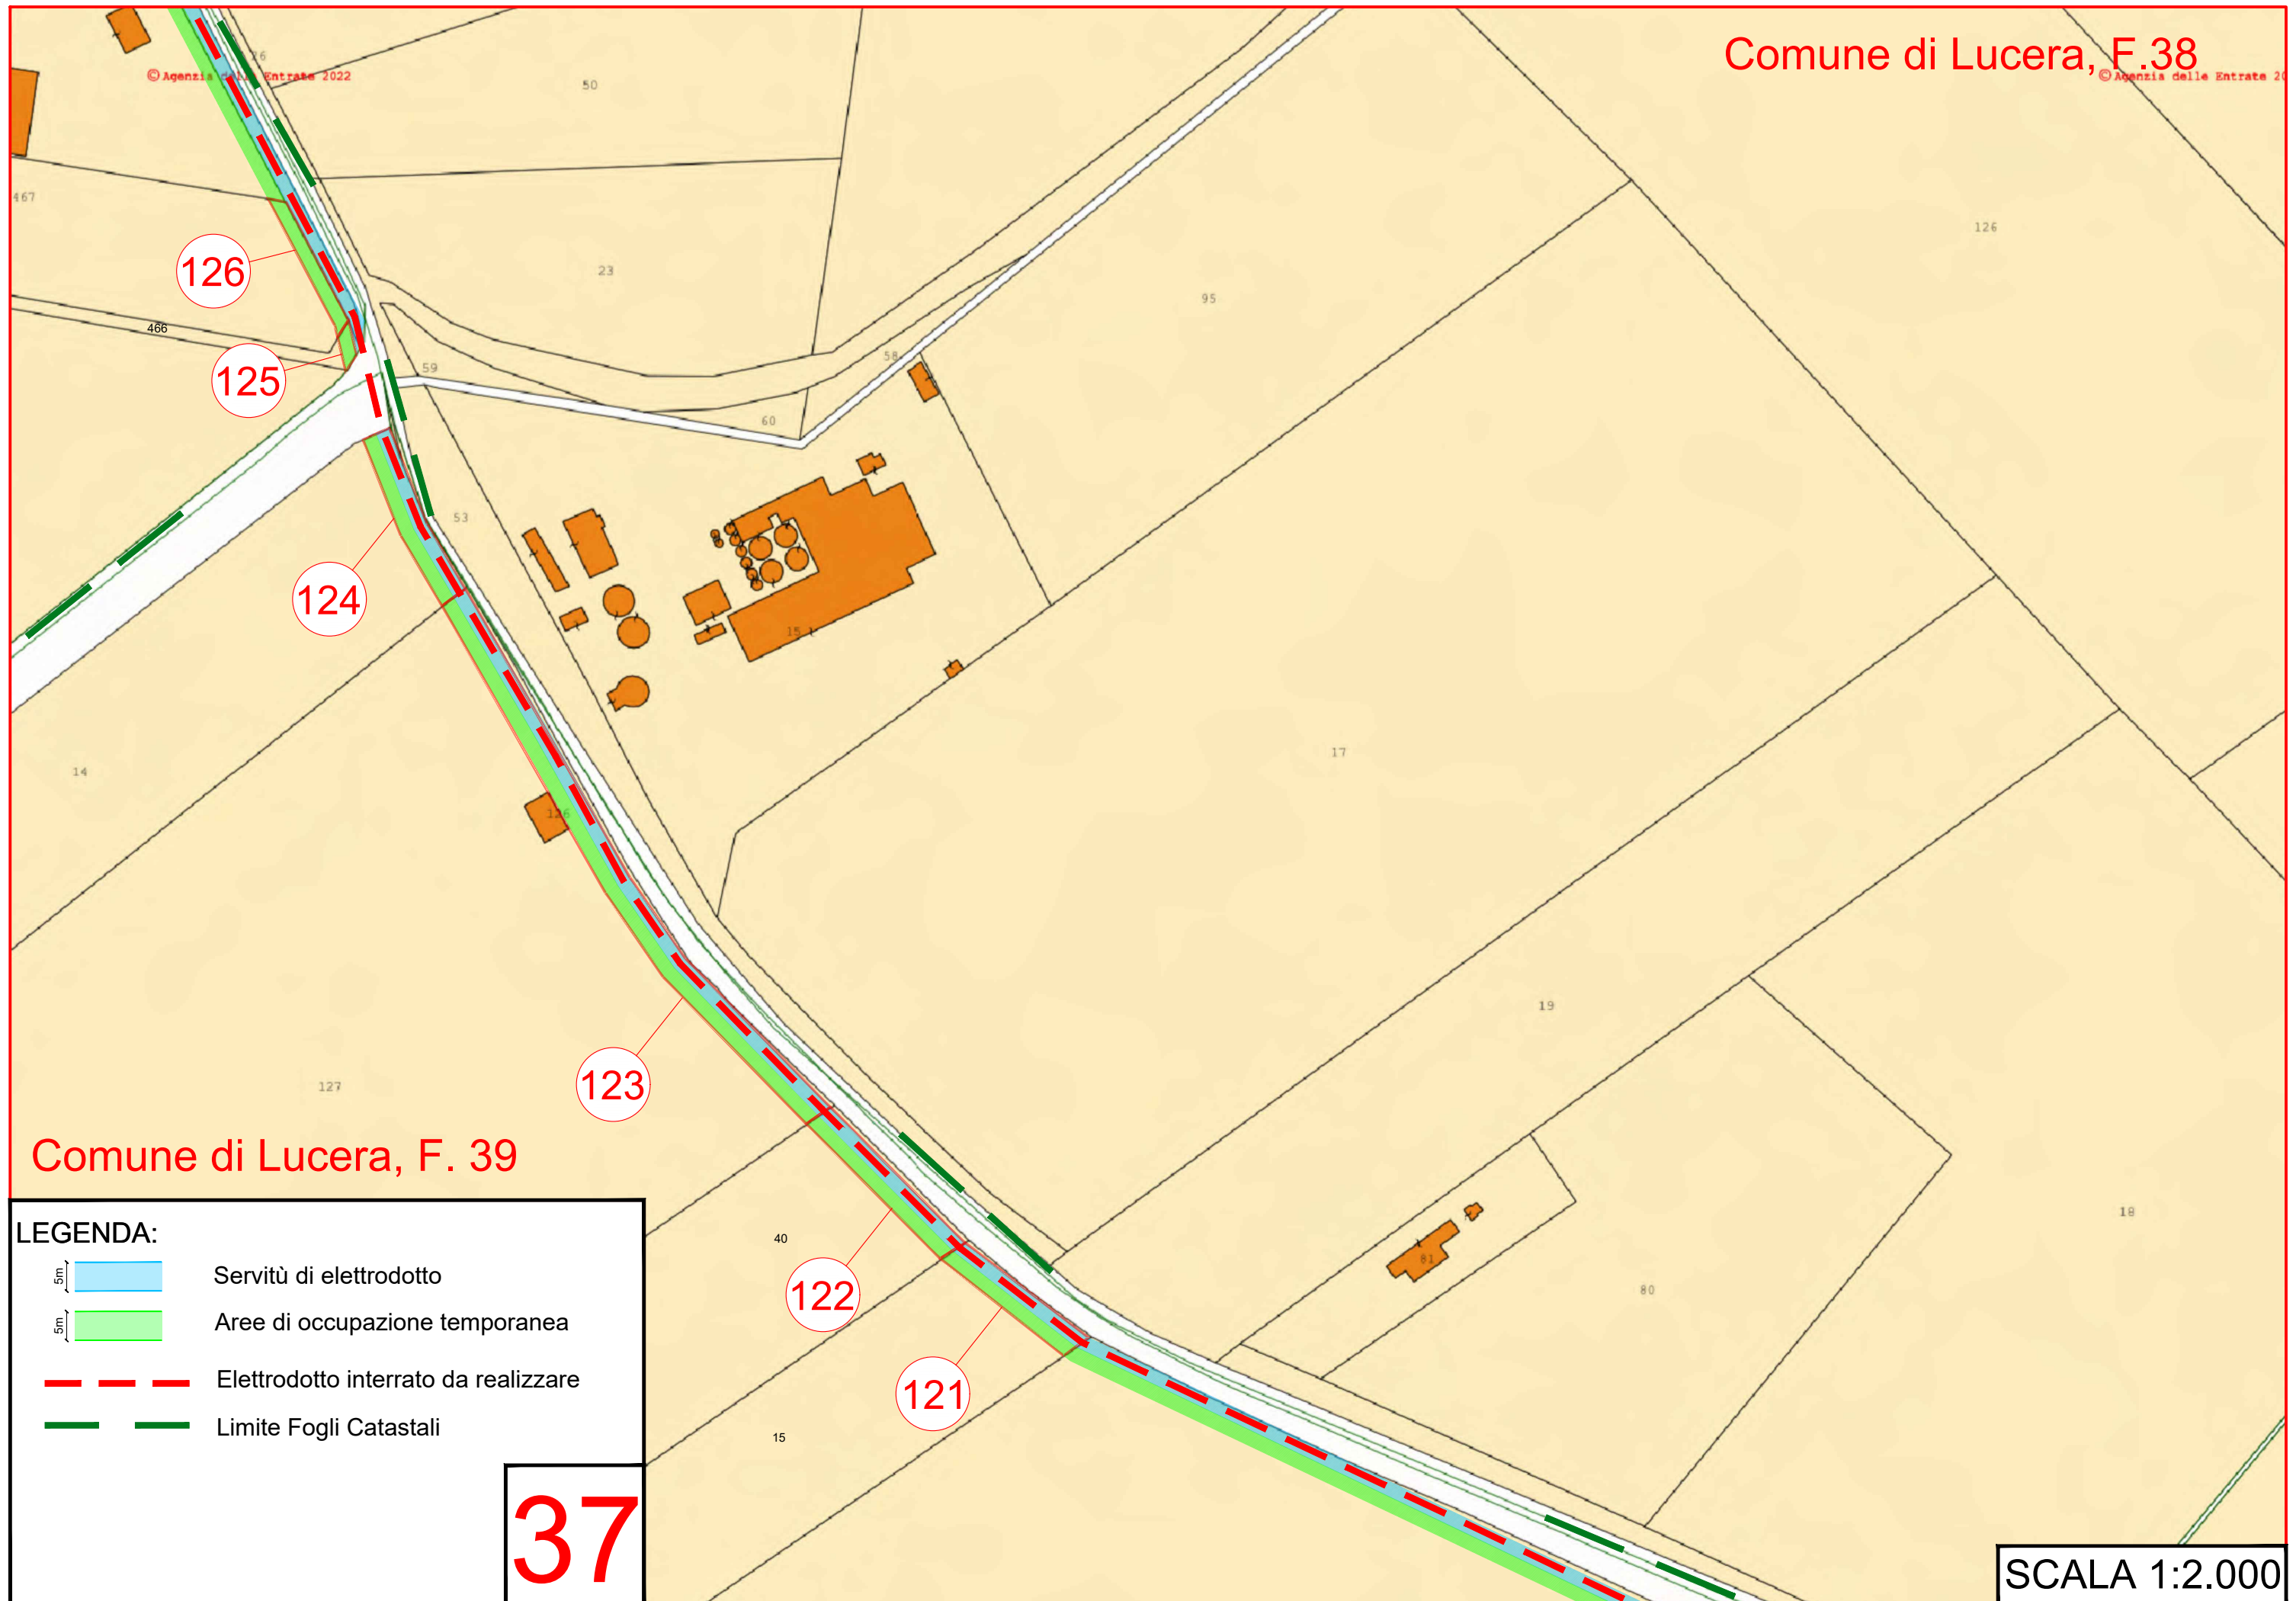

117

Comune di Lucera, F.39

LEGENDA:

-  Servitù di elettrodotto
-  Aree di occupazione temporanea
-  Elettrodotto interrato da realizzare
-  Limite Fogli Catastali

36

SCALA 1:2.000

© Agenzia delle Entrate 2022