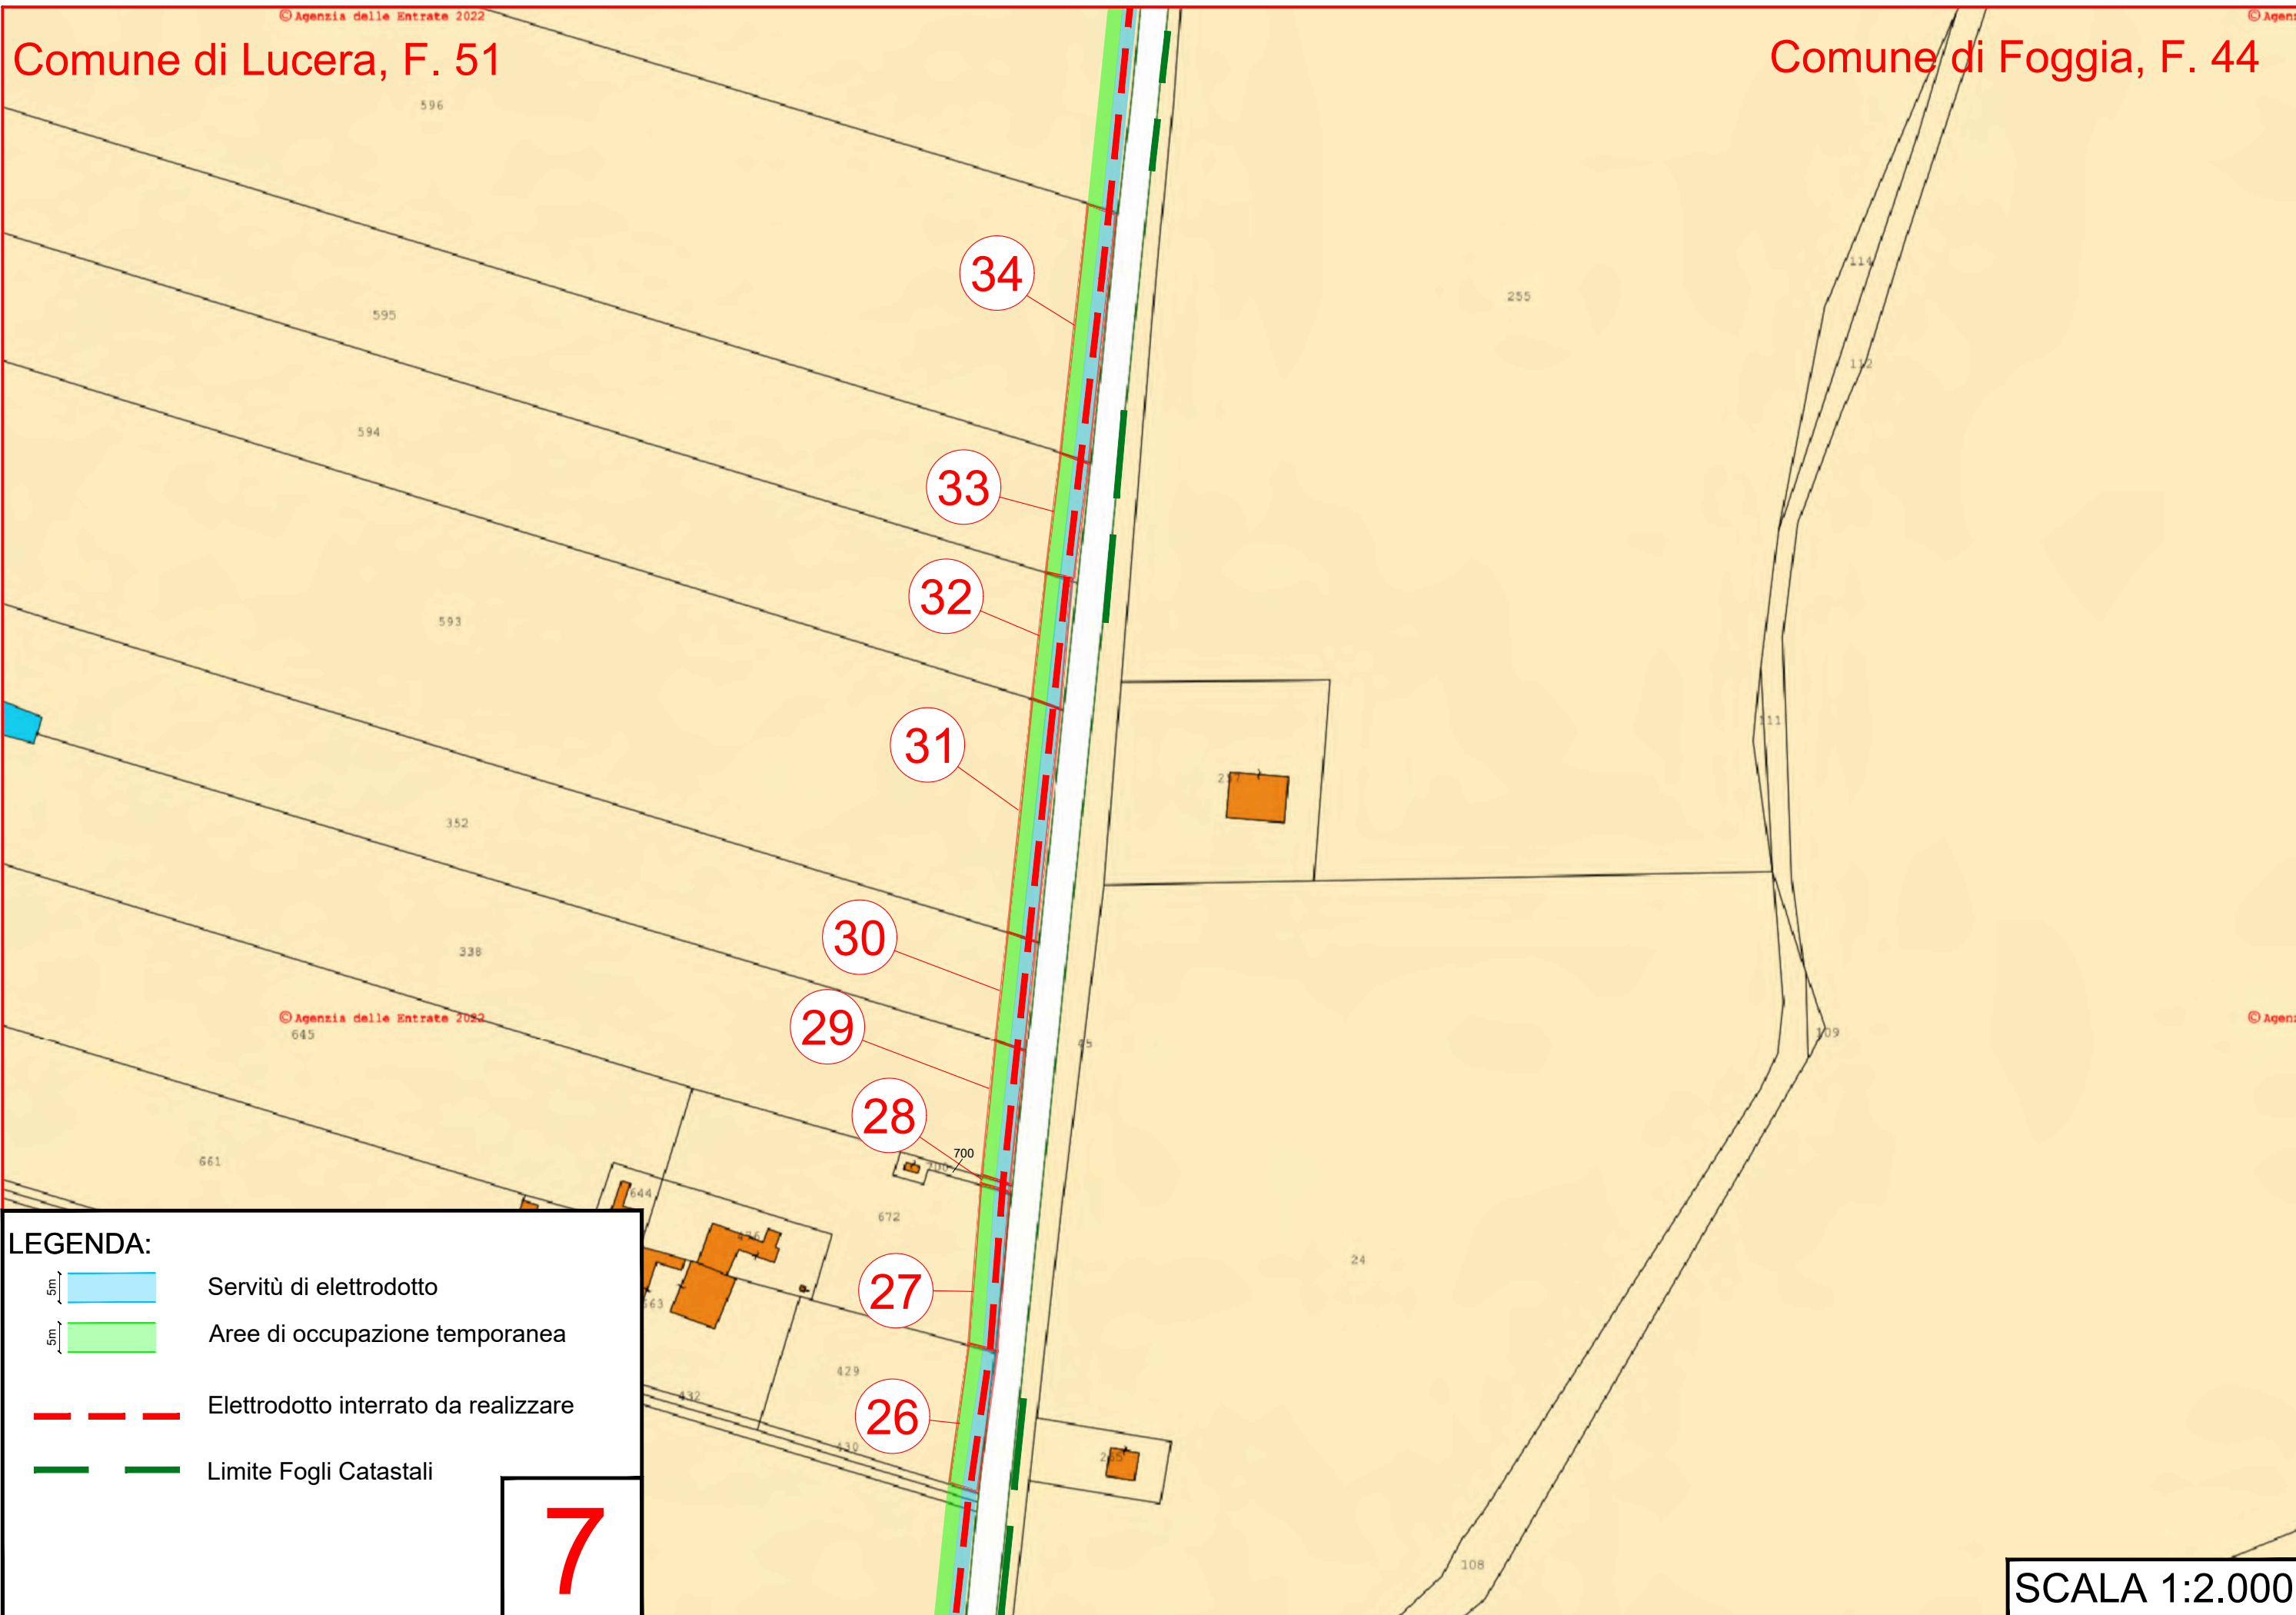

LEGENDA:

- Servitù di elettrodotto
- Aree di occupazione temporanea
- Elettrodotto interrato da realizzare
- Limite Fogli Catastali

7