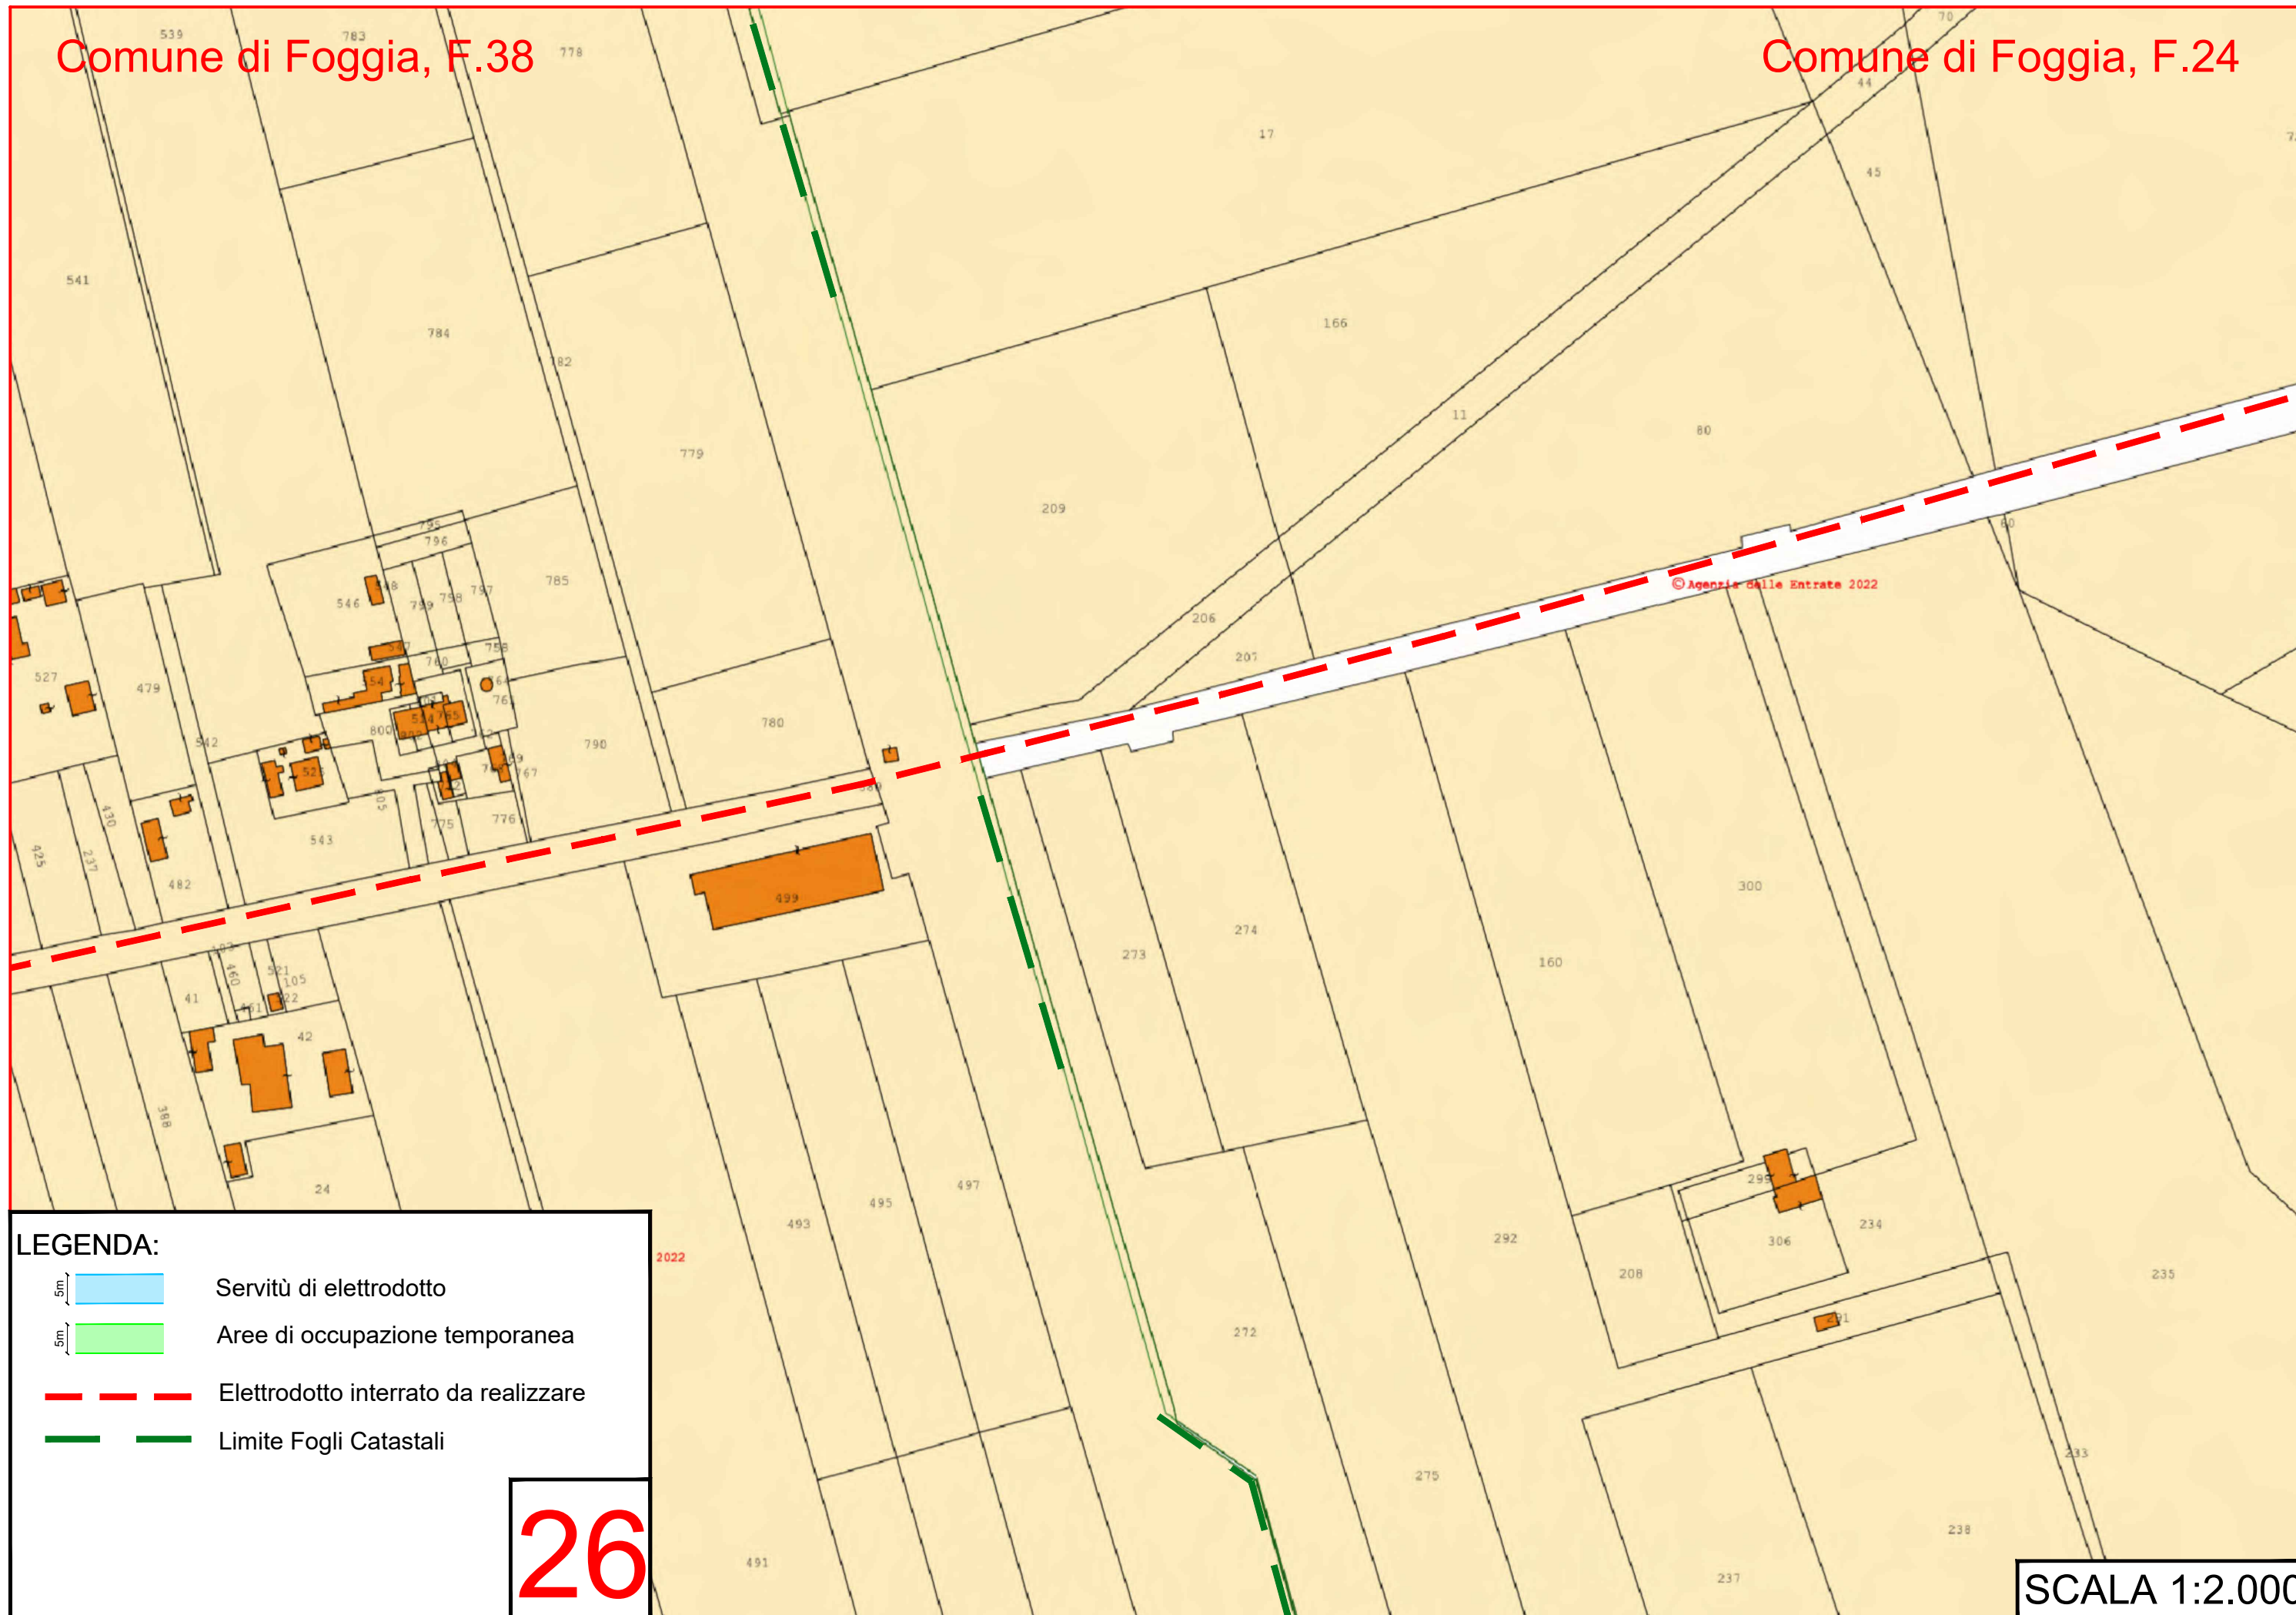

24

SCALA 1:2.000

LEGENDA:

-  Servitù di elettrodotto
-  Aree di occupazione temporanea
-  Elettrodotto interrato da realizzare
-  Limite Fogli Catastali

25

Comune di Foggia, F.38

Comune di Foggia, F.24

LEGENDA: