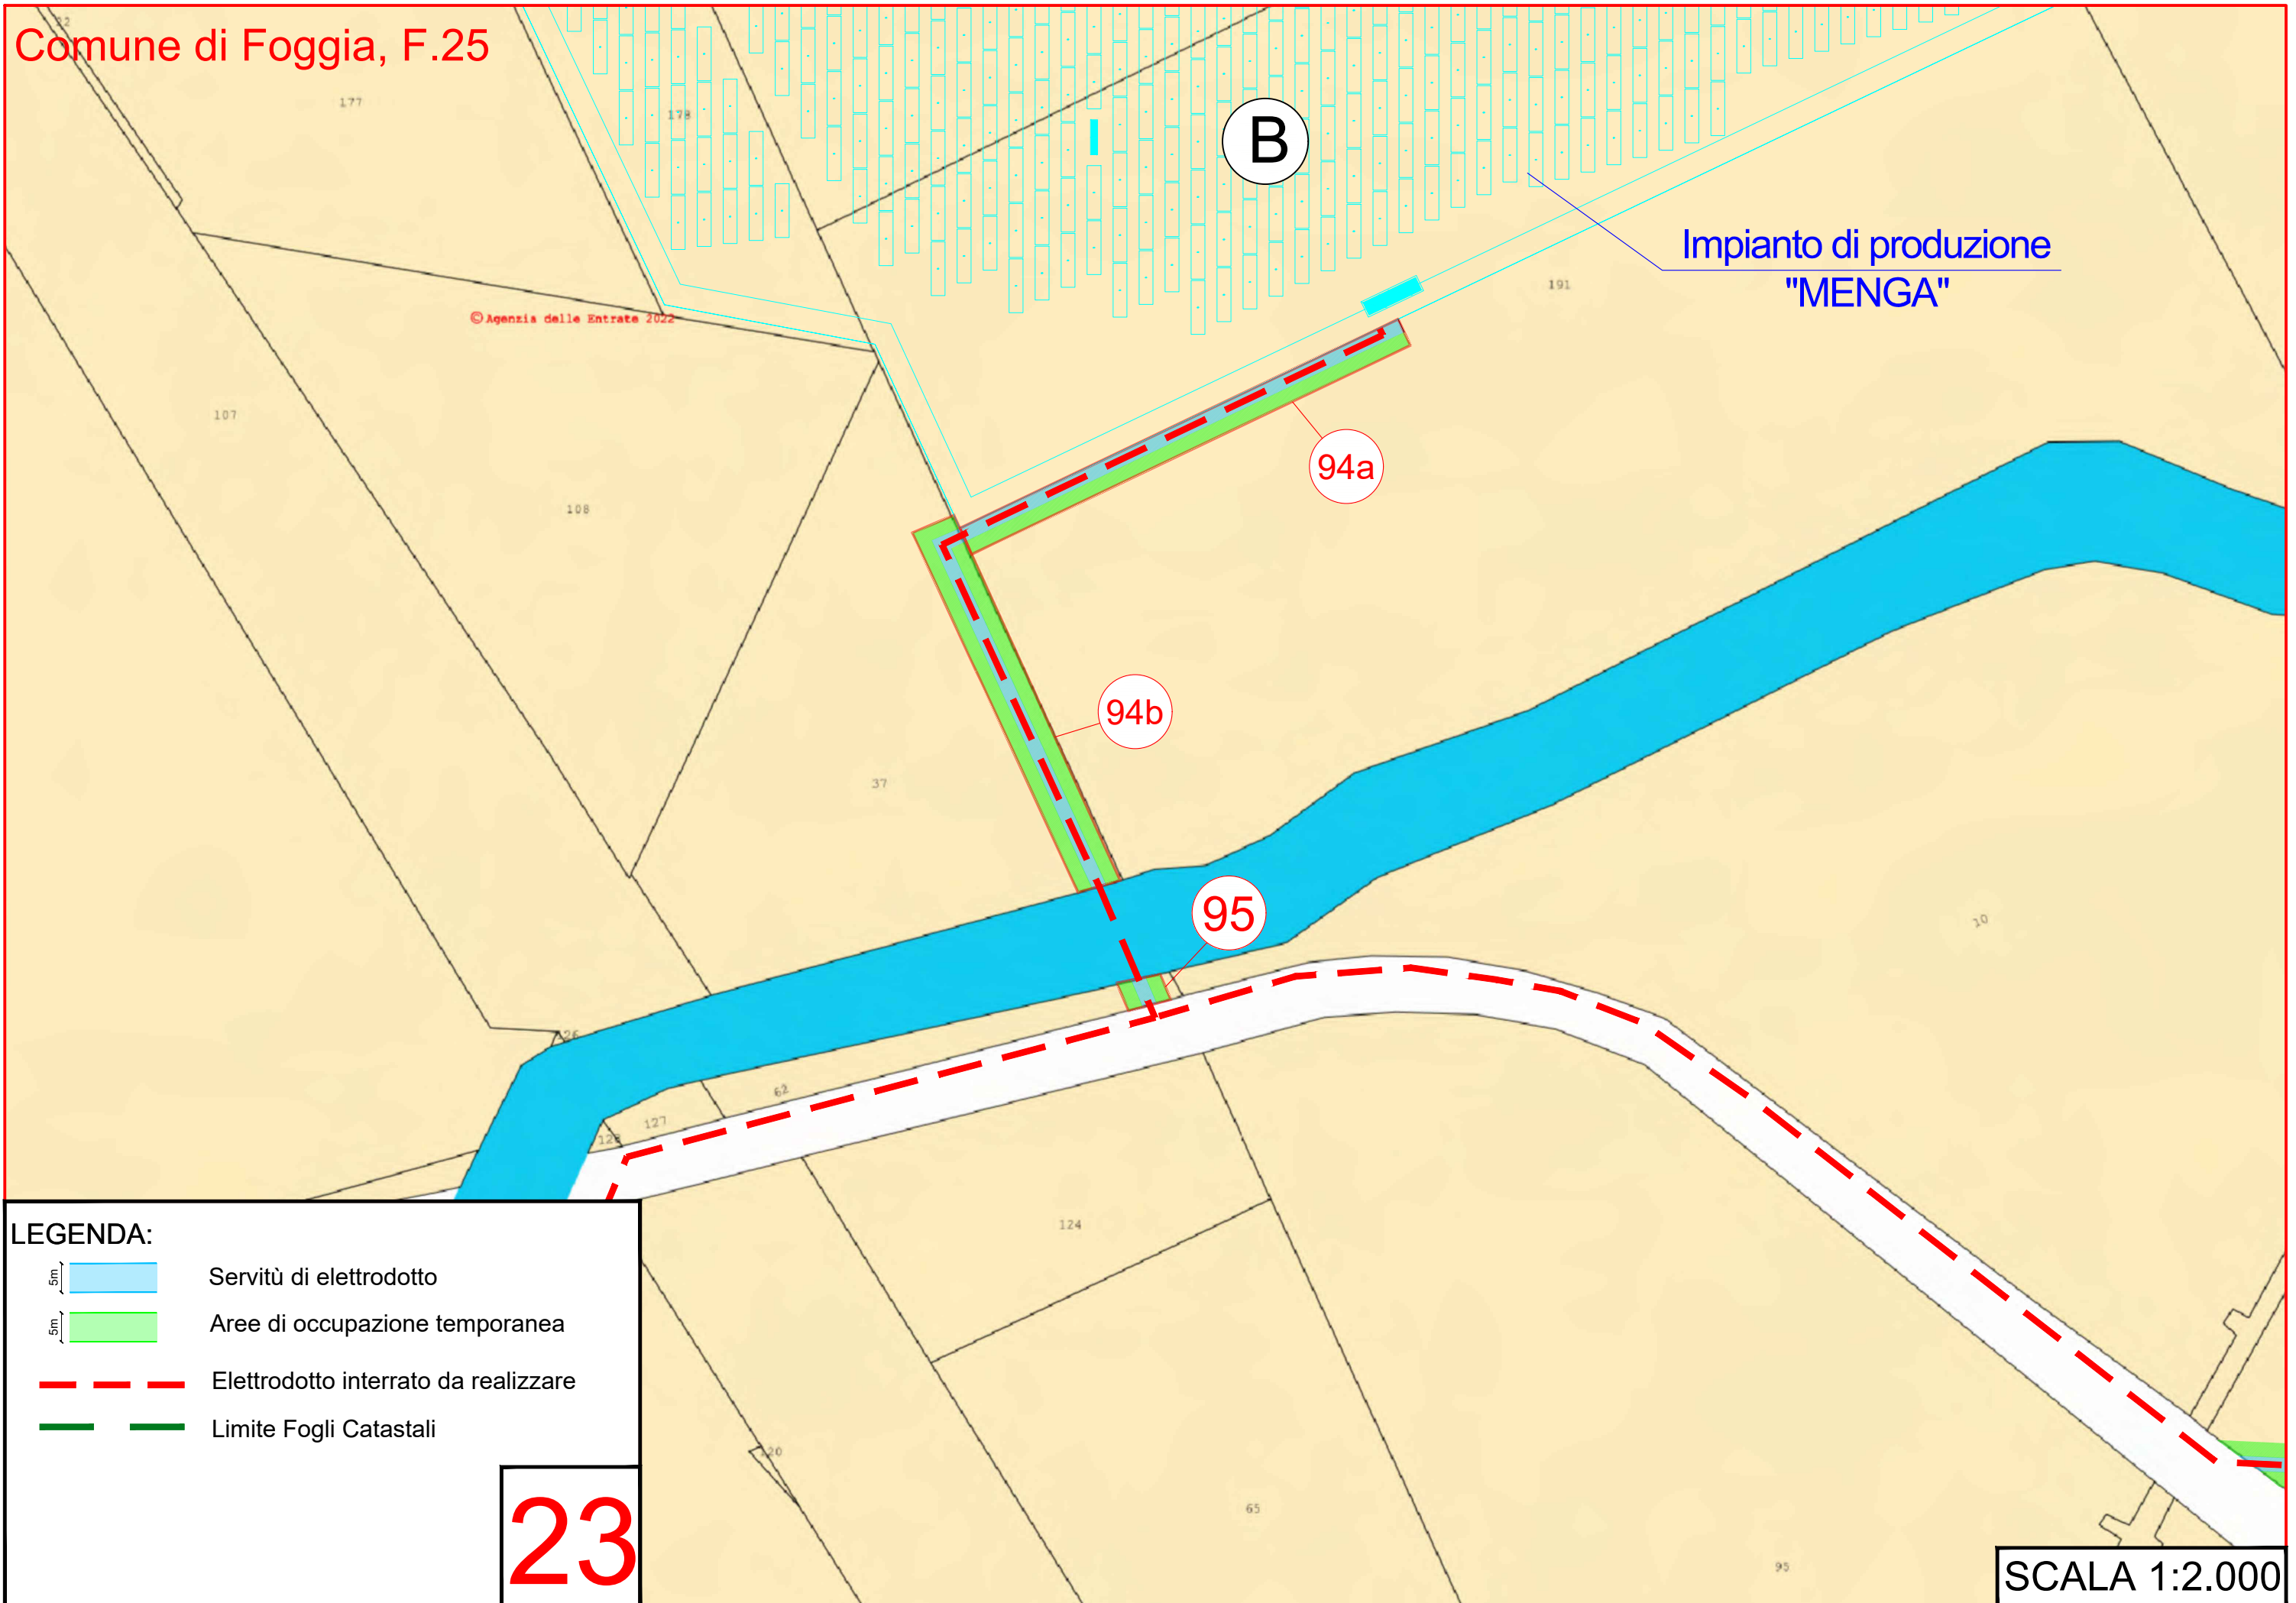

Impianto di produzione
"MENGA"

B

94a

94b

95

LEGENDA:

- 5m Servitù di elettrodotto
- 5m Aree di occupazione temporanea
- Elettrodotto interrato da realizzare
- Limite Fogli Catastali

23

SCALA 1:2.000