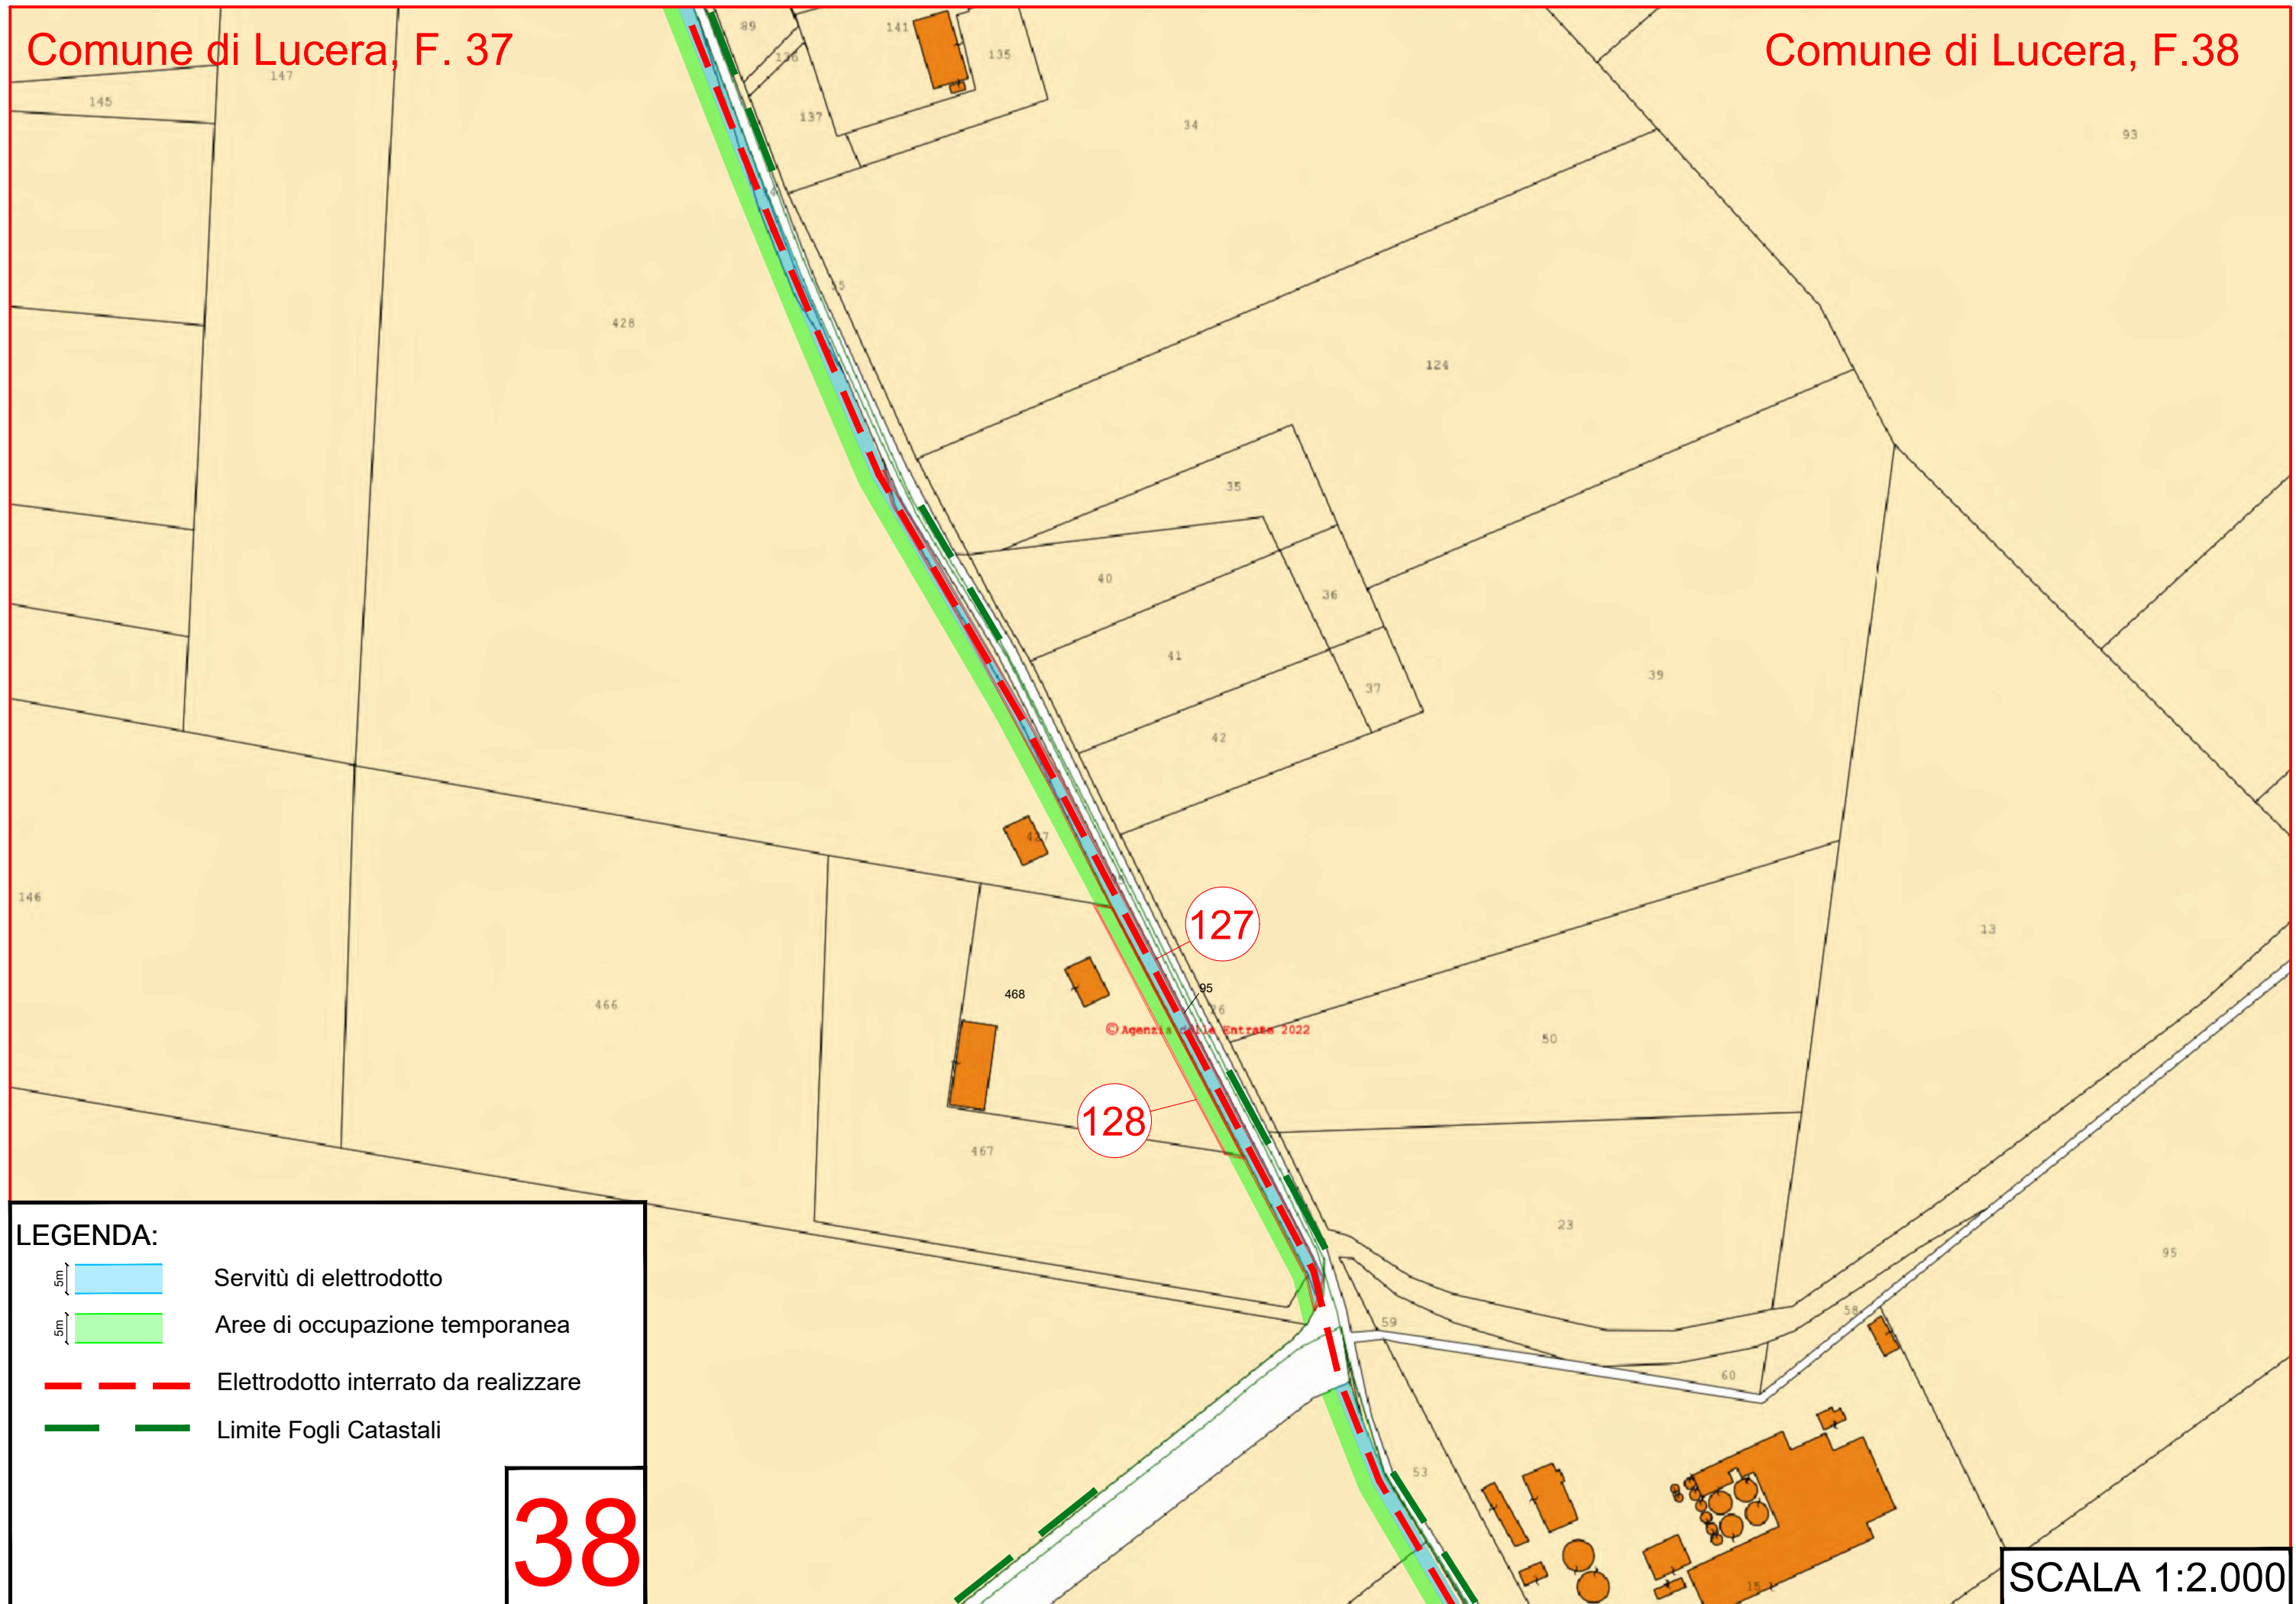

117

Comune di Lucera, F.39

LEGENDA:

-  Servitù di elettrodotto
-  Aree di occupazione temporanea
-  Elettrodotto interrato da realizzare
-  Limite Fogli Catastali

36

SCALA 1:2.000

© Agenzia delle Entrate 2022

Comune di Lucera, F. 39

LEGENDA:

- 5m Servitù di elettrodotto
- 5m Aree di occupazione temporanea
- Elettrodotto interrato da realizzare
- Limite Fogli Catastali

37

SCALA 1:2.000

LEGENDA:

- 5m  Servitù di elettrodotto
- 5m  Aree di occupazione temporanea
-  Elettrodotto interrato da realizzare
-  Limite Fogli Catastali