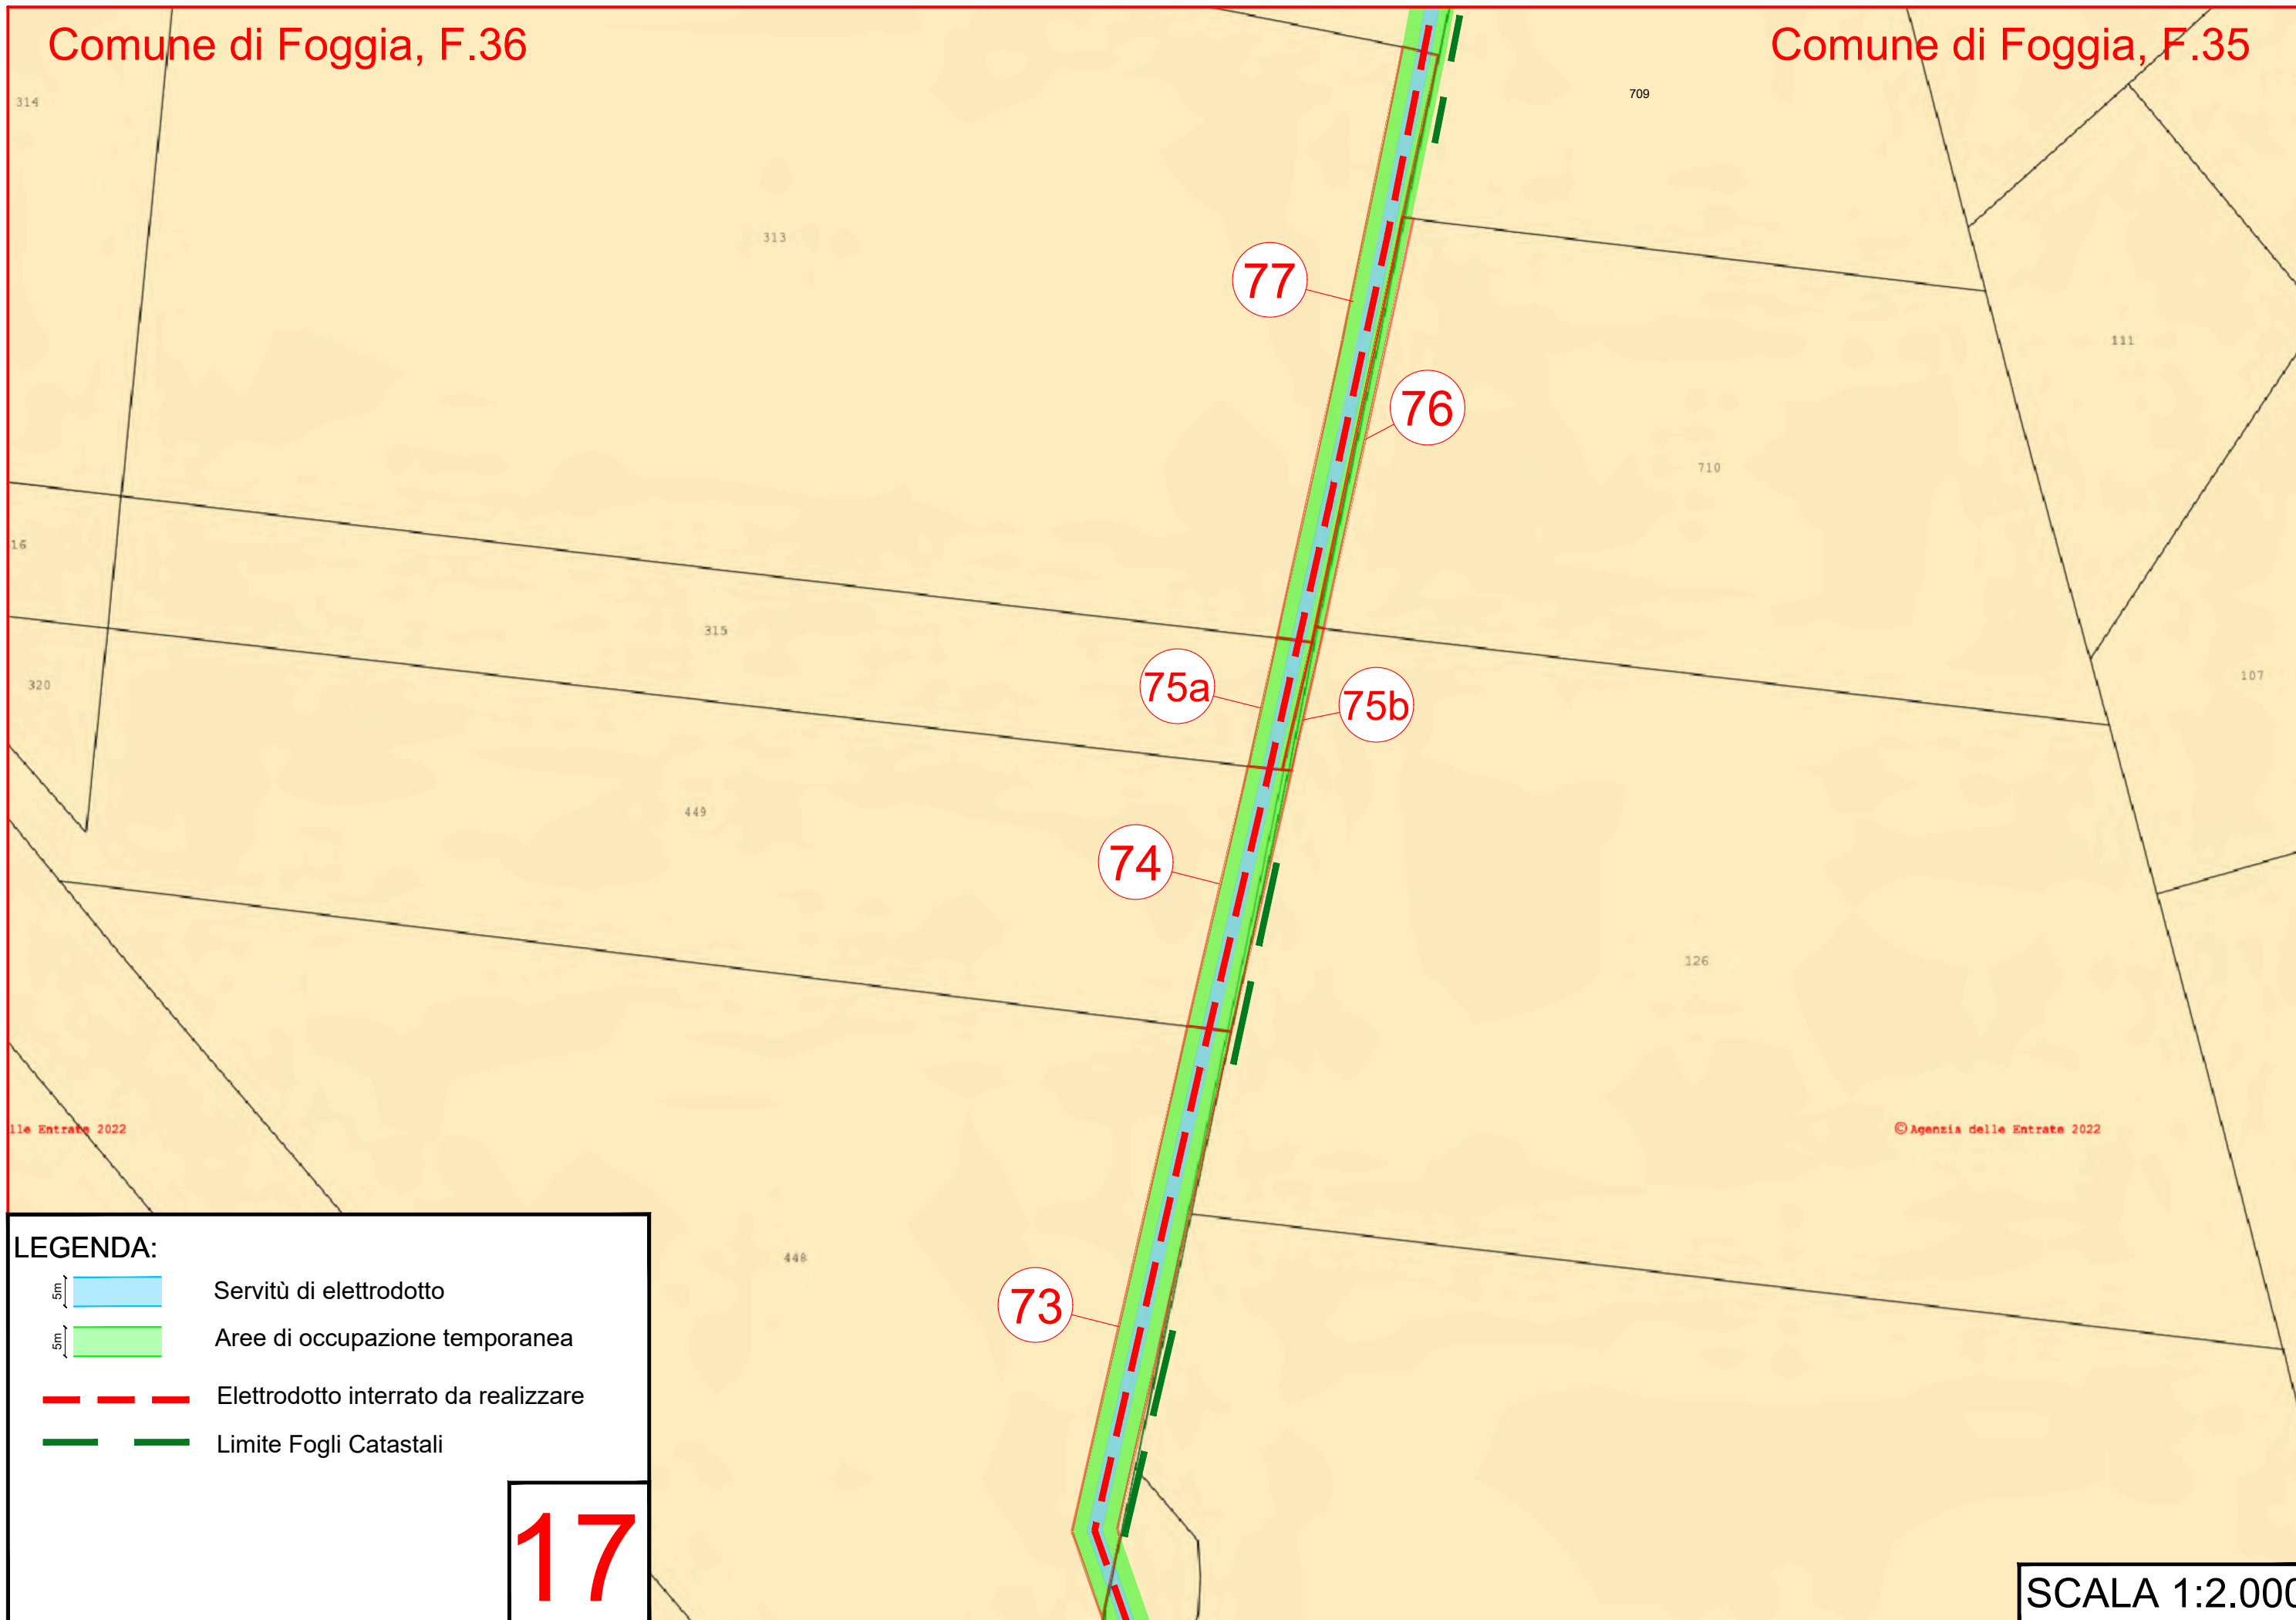

Comune di Foggia, F.35

LEGENDA:

- 5m  Servitù di elettrodotto
- 5m  Aree di occupazione temporanea
-  Elettrodotto interrato da realizzare
-  Limite Fogli Catastali

16

SCALA 1:2.000

LEGENDA:

-  Servitù di elettrodotto
-  Aree di occupazione temporanea
-  Elettrodotto interrato da realizzare
-  Limite Fogli Catastali