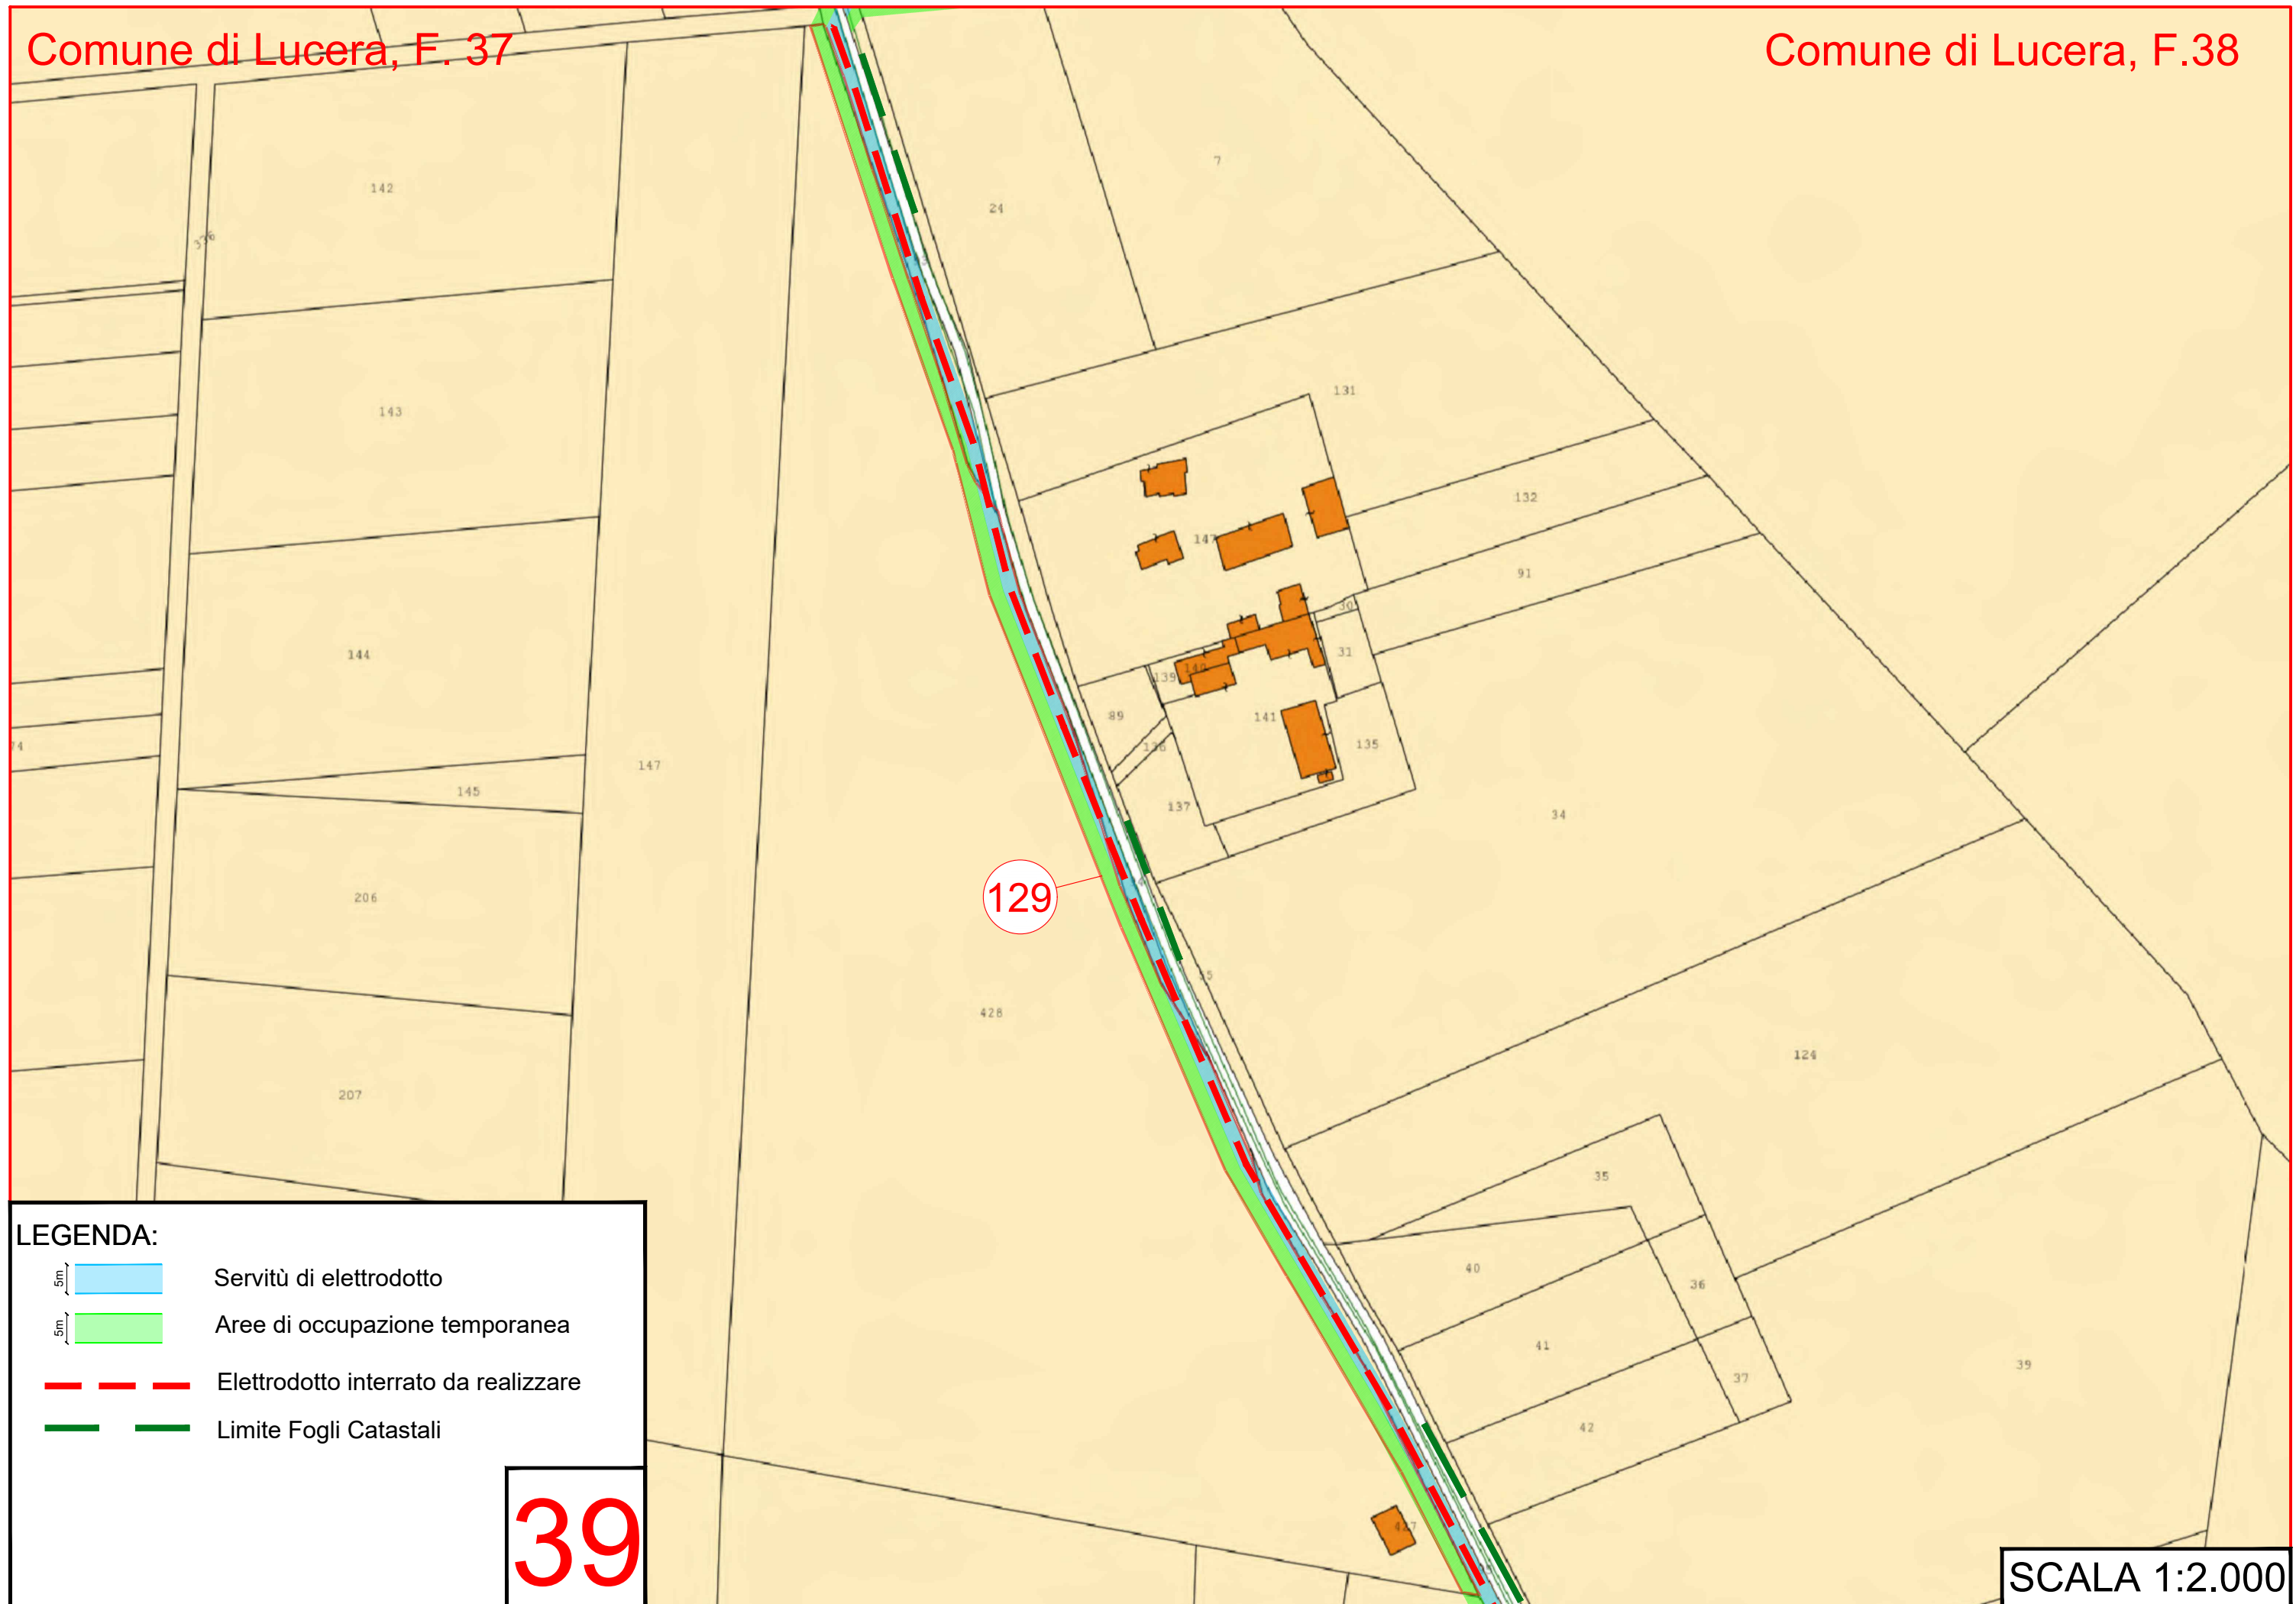

LEGENDA:

- 5m | Servitù di elettrodotto
- 5m | Aree di occupazione temporanea
- Elettrodotto interrato da realizzare
- Limite Fogli Catastali

39