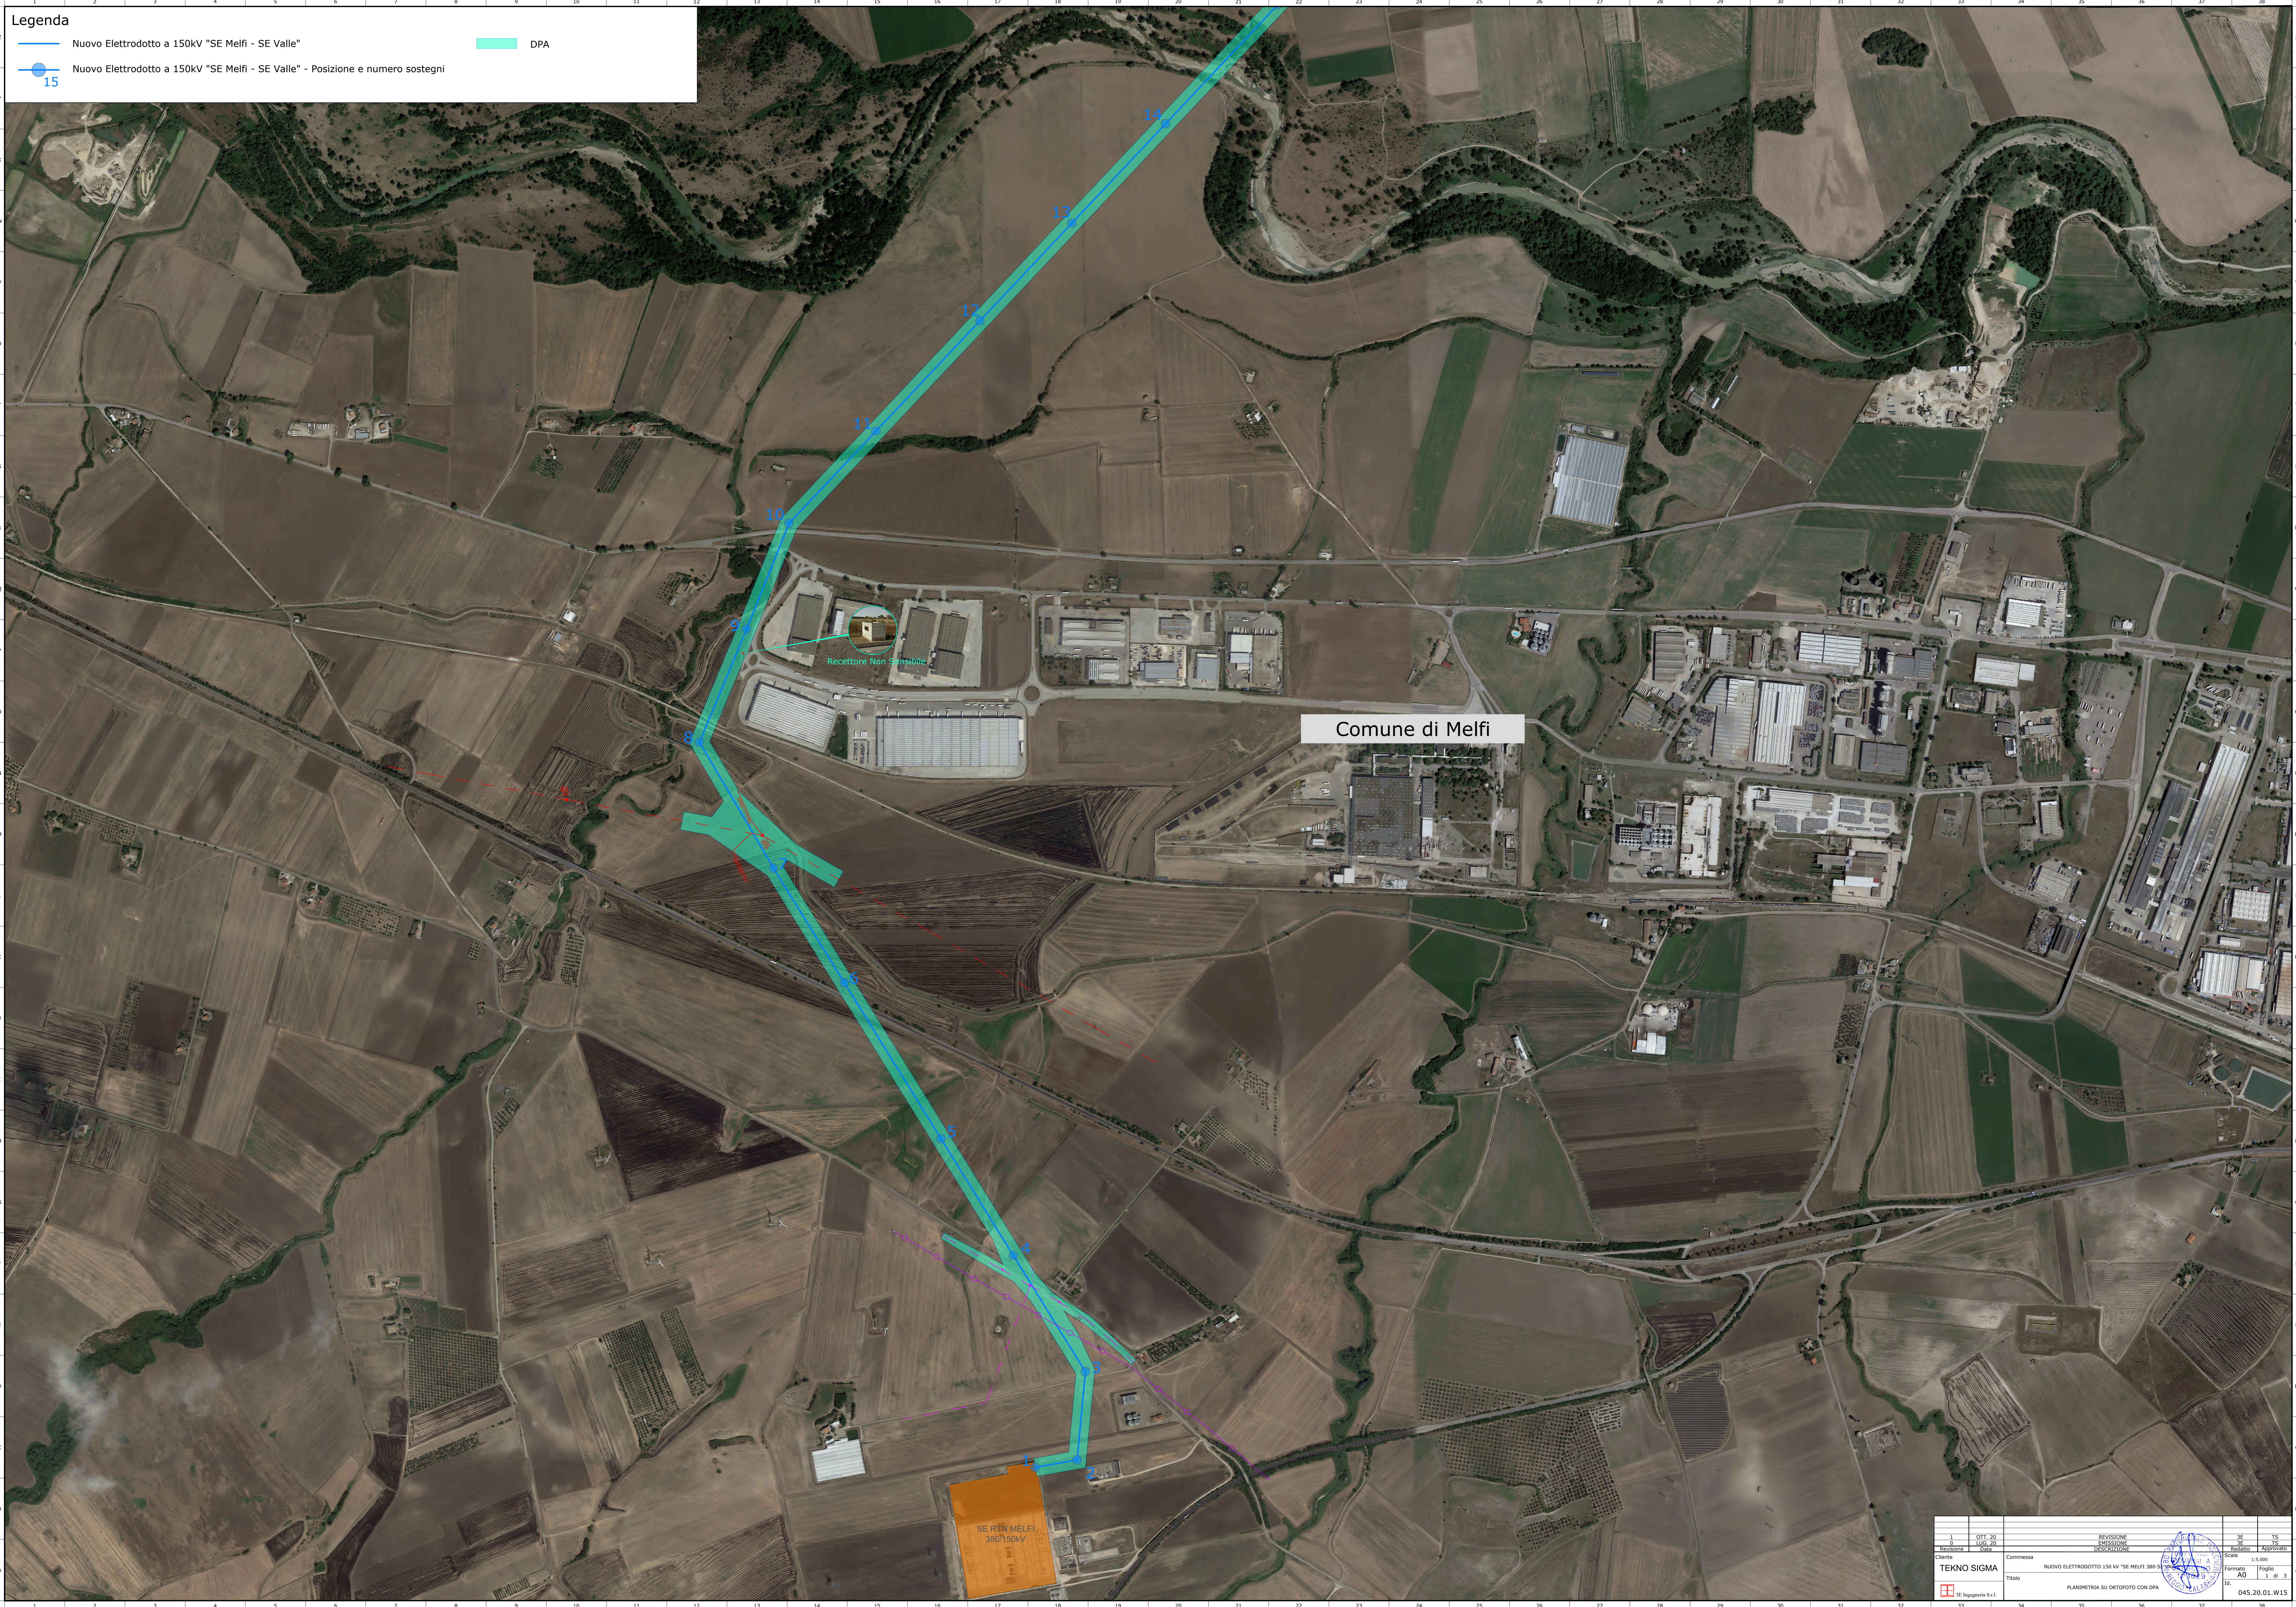

Legenda

- Nuovo Elettrodotto a 150kV "SE Melfi - SE Valle"
- Nuovo Elettrodotto a 150kV "SE Melfi - SE Valle" - Posizione e numero sostegni
- DPA

Comune di Melfi

SE RTM MELFI
380/150KV

1	OTT_20	REVISIONE	36	TS
2	LUG_20	PROFESSIONE	36	TS
3	Settimanale	DESCRIZIONE	36	Settimanale
4	Commissa	NUOVO ELETTRODOTTO 150 kV "SE MELFI 380/150KV"	Scala	1:10.000
5	TEKNO SIGMA	Formato	A0	Foglio 3
6	Titolo	PLANIMETRIA SU ORTOFOTO CON DPA	Disegnato	AD
7	TE Ingegneria S.r.l.	Disegnato	AD	3
8		Disegnato	AD	045.20.01.W15

Legenda

- Nuovo Elettrodotto a 150kV "SE Melfi - SE Valle" █ DPA
- Nuovo Elettrodotto a 150kV "SE Melfi - SE Valle" - Posizione e numero sostegni ● 15

Comune di Candela

Comune di Ascoli Satriano

1	OTT. 20	REVISIONE	36	15
2	LUG. 20	PROIEZIONE	36	15
3	1999	DEFINIZIONE	36	15
4			36	15
5			36	15
6			36	15
7			36	15
8			36	15
9			36	15
10			36	15
11			36	15
12			36	15
13			36	15
14			36	15
15			36	15
16			36	15
17			36	15
18			36	15
19			36	15
20			36	15
21			36	15
22			36	15
23			36	15
24			36	15
25			36	15
26			36	15
27			36	15
28			36	15
29			36	15
30			36	15
31			36	15
32			36	15
33			36	15
34			36	15
35			36	15
36			36	15
37			36	15
38			36	15

Legenda

- Nuovo Elettrodotto a 150kV "SE Melfi - SE Valle"
- Nuovo Elettrodotto a 150kV "SE Melfi - SE Valle" - Posizione e numero sostegni
- DPA

1	01/11/20	REVISIONE	36	15
2	02/11/20	ESPOSIZIONE	35	14
3	03/11/20	DEFINIZIONE	34	13
4	04/11/20		33	12
5	05/11/20		32	11
6	06/11/20		31	10
7	07/11/20		30	9
8	08/11/20		29	8
9	09/11/20		28	7
10	10/11/20		27	6
11	11/11/20		26	5
12	12/11/20		25	4
13	13/11/20		24	3
14	14/11/20		23	2
15	15/11/20		22	1
16	16/11/20			
17	17/11/20			
18	18/11/20			
19	19/11/20			
20	20/11/20			
21	21/11/20			
22	22/11/20			
23	23/11/20			
24	24/11/20			
25	25/11/20			
26	26/11/20			
27	27/11/20			
28	28/11/20			
29	29/11/20			
30	30/11/20			
31	31/11/20			
32	32/11/20			
33	33/11/20			
34	34/11/20			
35	35/11/20			
36	36/11/20			
37	37/11/20			
38	38/11/20			