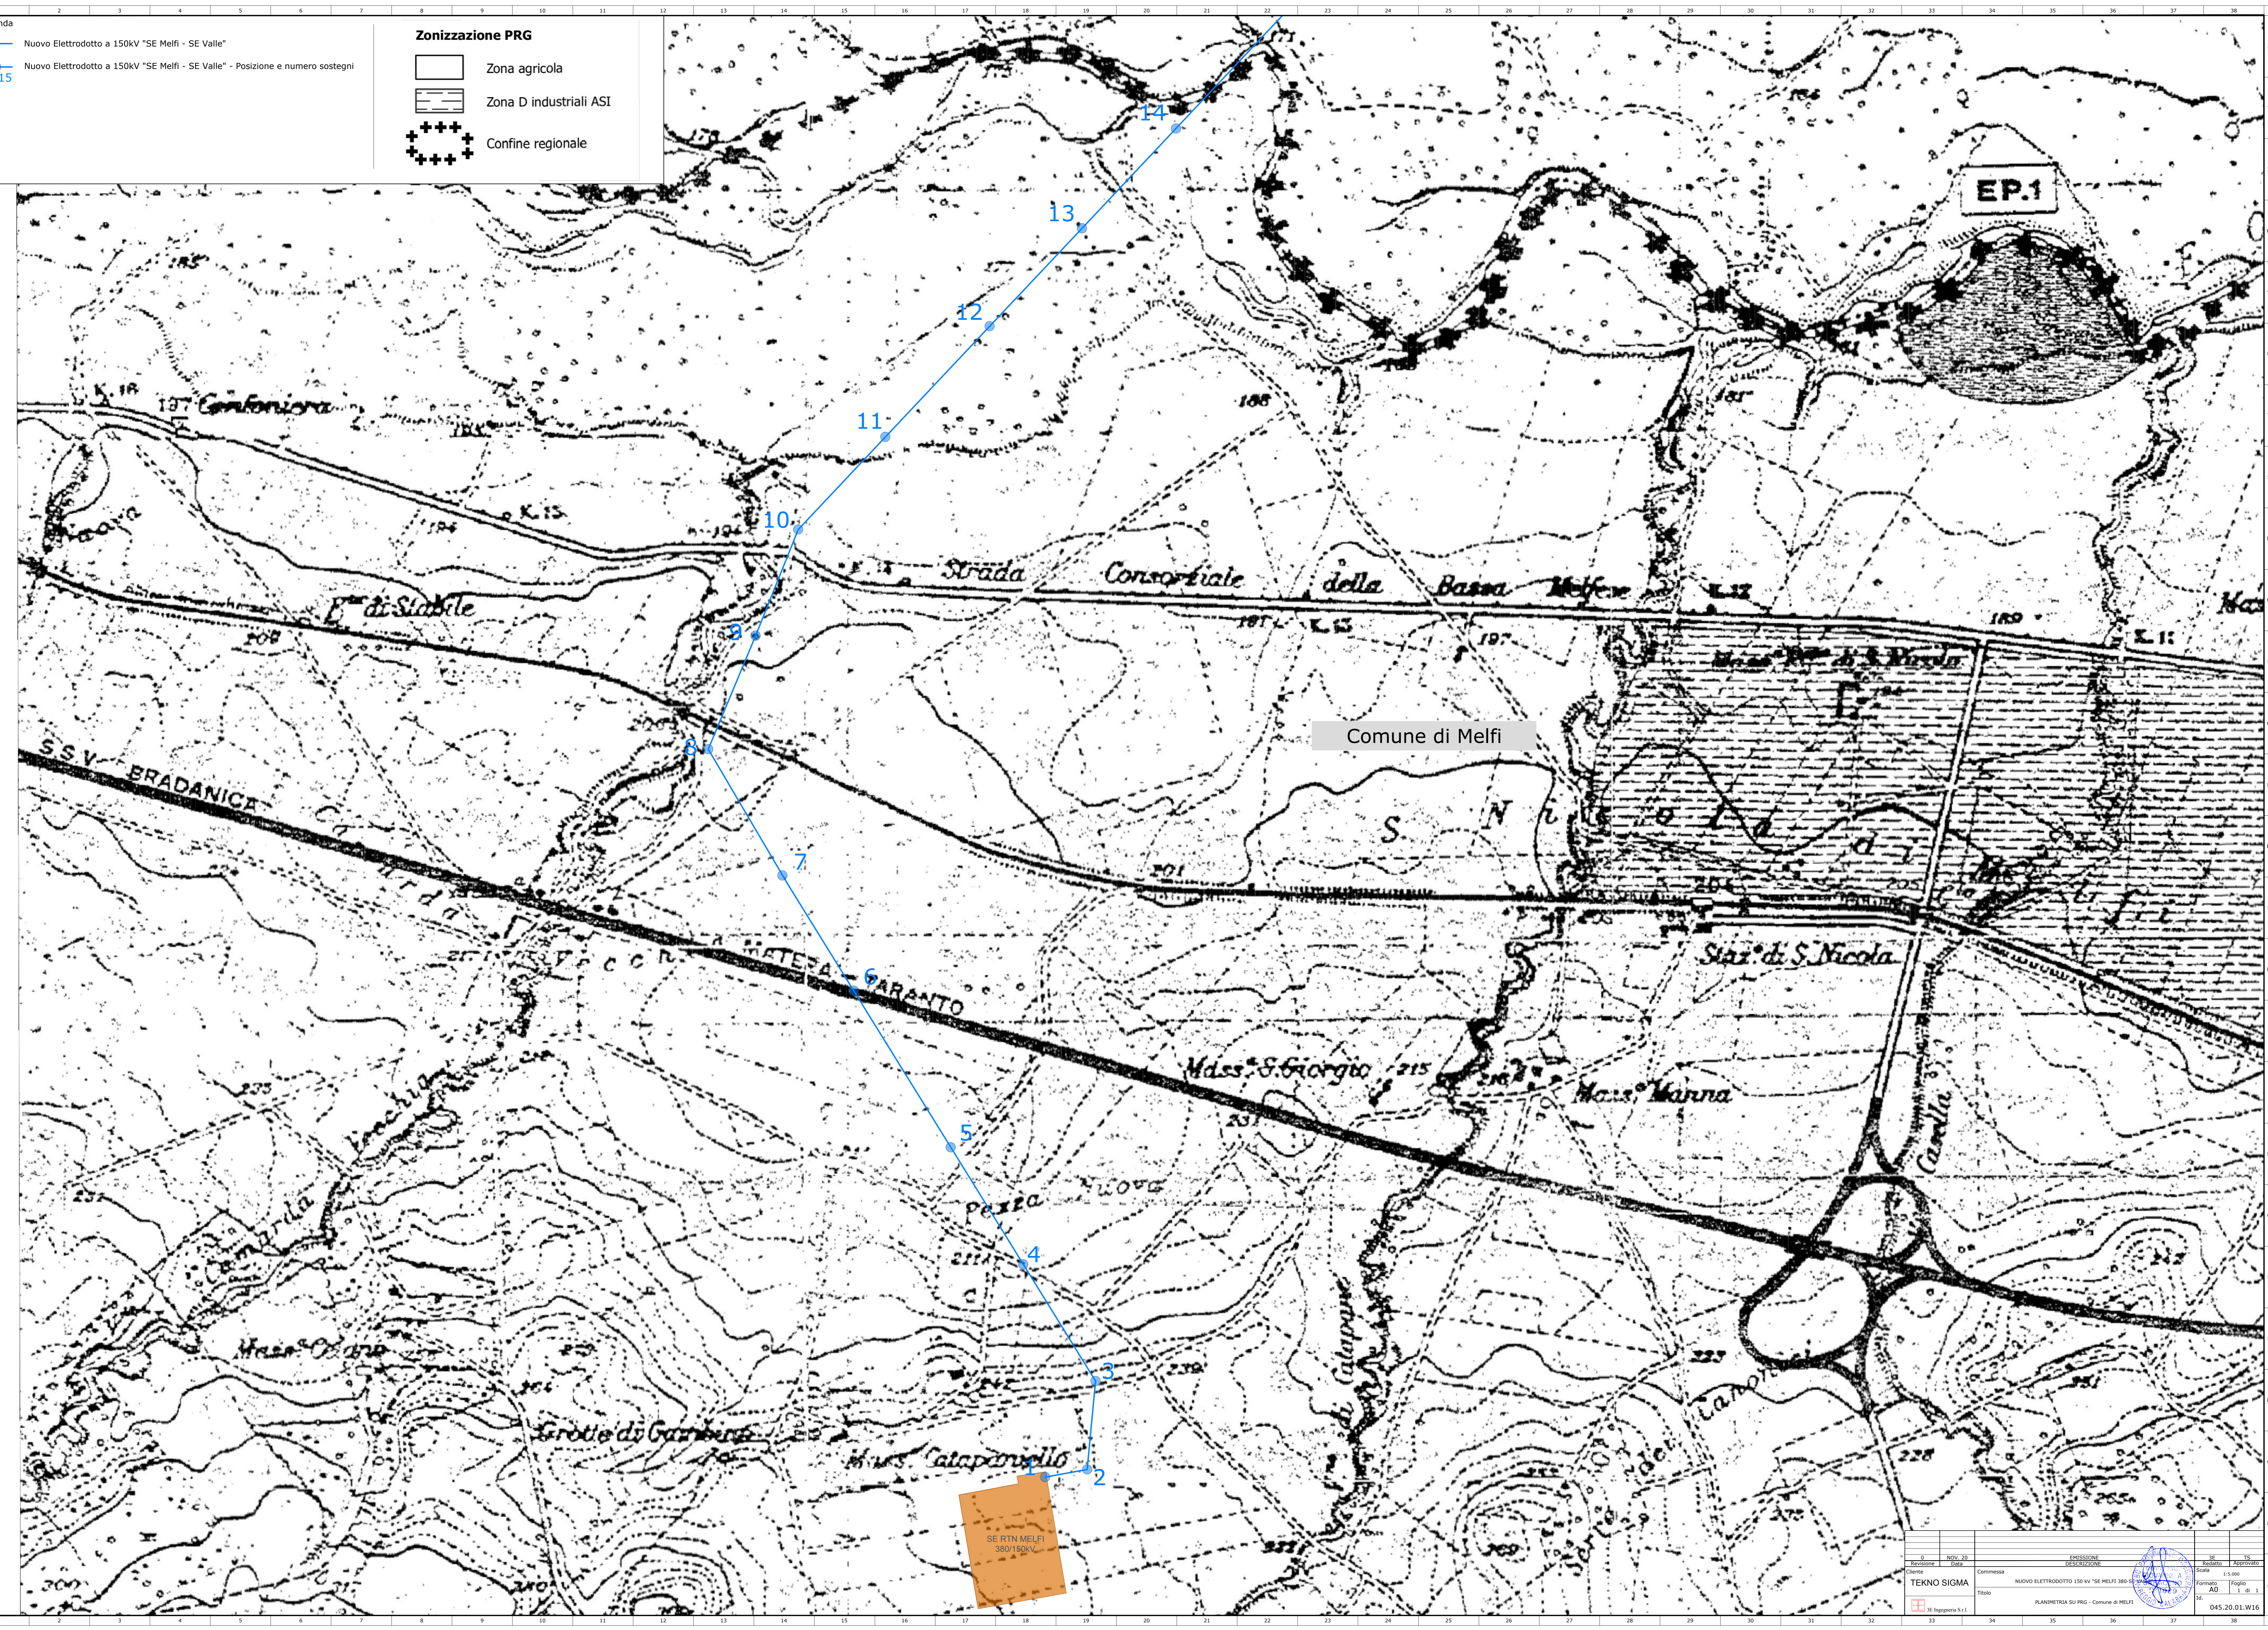

Legenda

- Nuovo Elettrodotto a 150KV "SE Melfi - SE Valle"
- Nuovo Elettrodotto a 150KV "SE Melfi - SE Valle" - Posizione e numero sostegni

Zonizzazione PRG

- Zona agricola
- Zona D industriali ASI
- Confine regionale

EP.1

Comune di Melfi

SE RTN MELFI
380/150KV

Foglio: 20 Revisione: 1 Data:		PERMISSORE: IDENTIFICAZIONE: CLIENTE:		Foglio: 15 Formato: A3 Data:	
Commessa: Titolo:		NUOVO ELETTRODOTTO 150 KV "SE MELFI 380/150KV" PIANIFICAZIONE SU PRG - Comune di MELFI		Scala: 1:10.000 Foglio: 1 di 1 045.20.01.W16	
Tekno Sigma Via... Tel...					