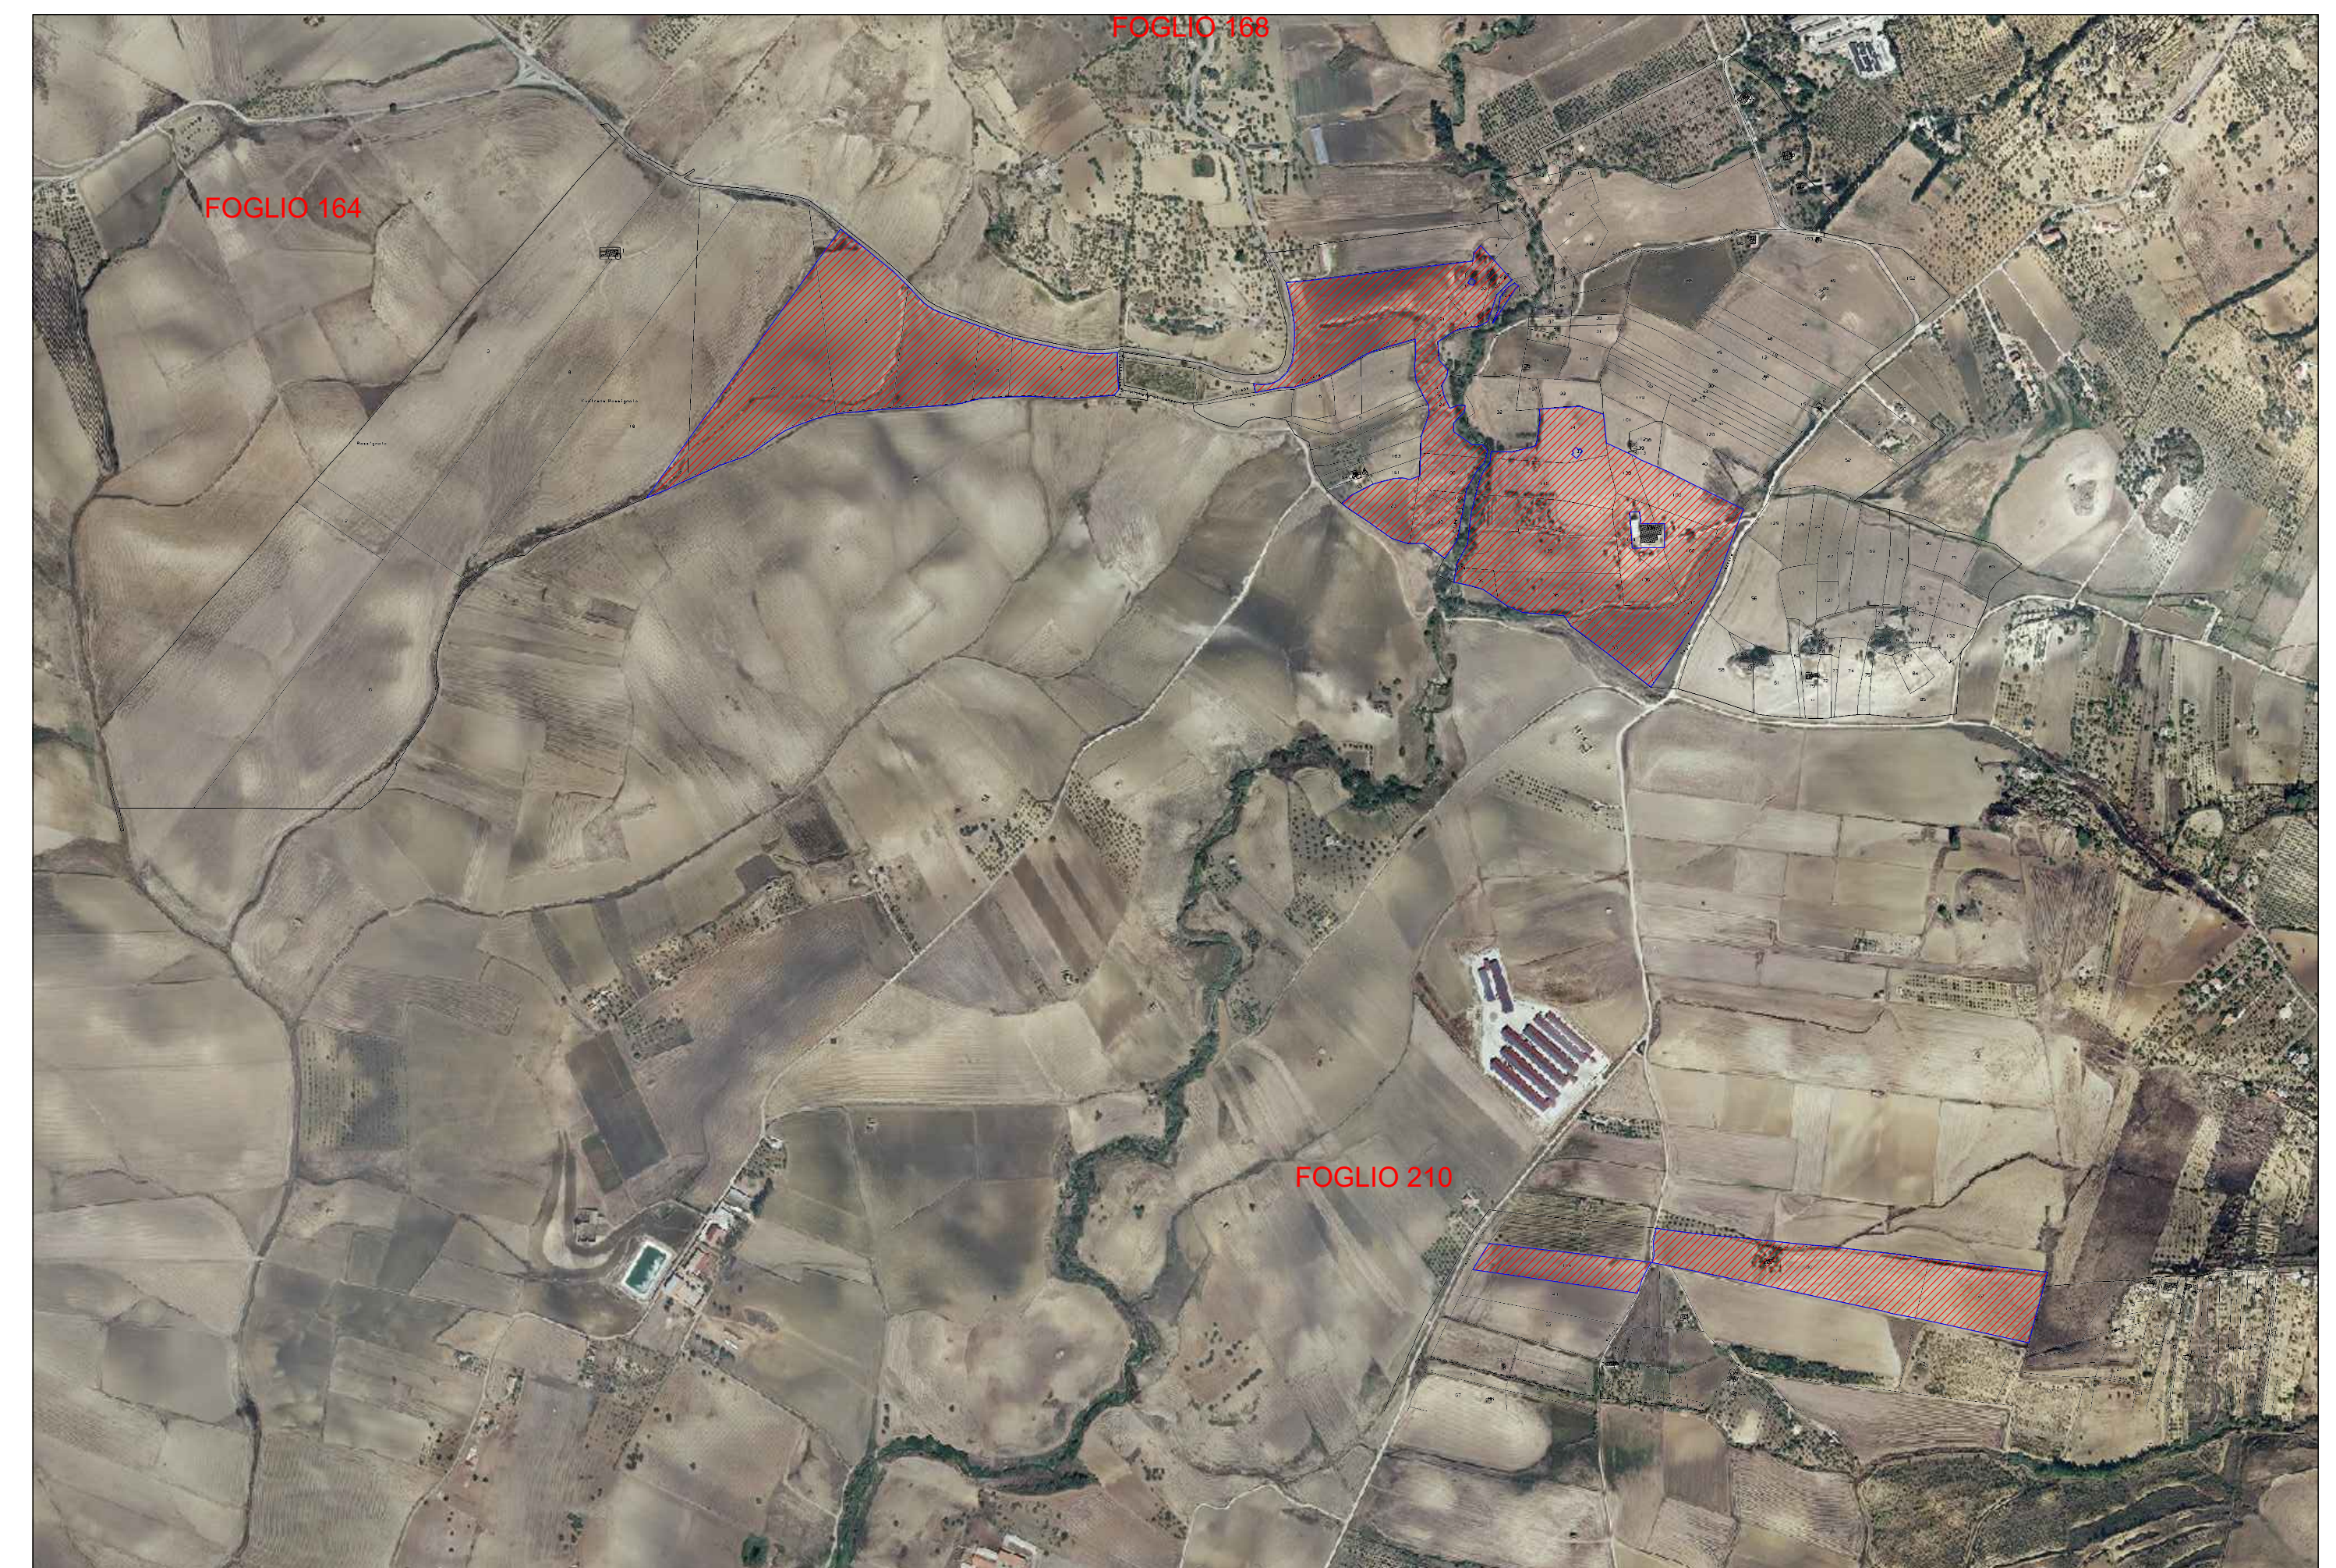

SOVRAPPOSIZIONE MAPPA CATASTALE - ORTOFOTO AREA D'INTERVENTO
SCALA 1:10.000