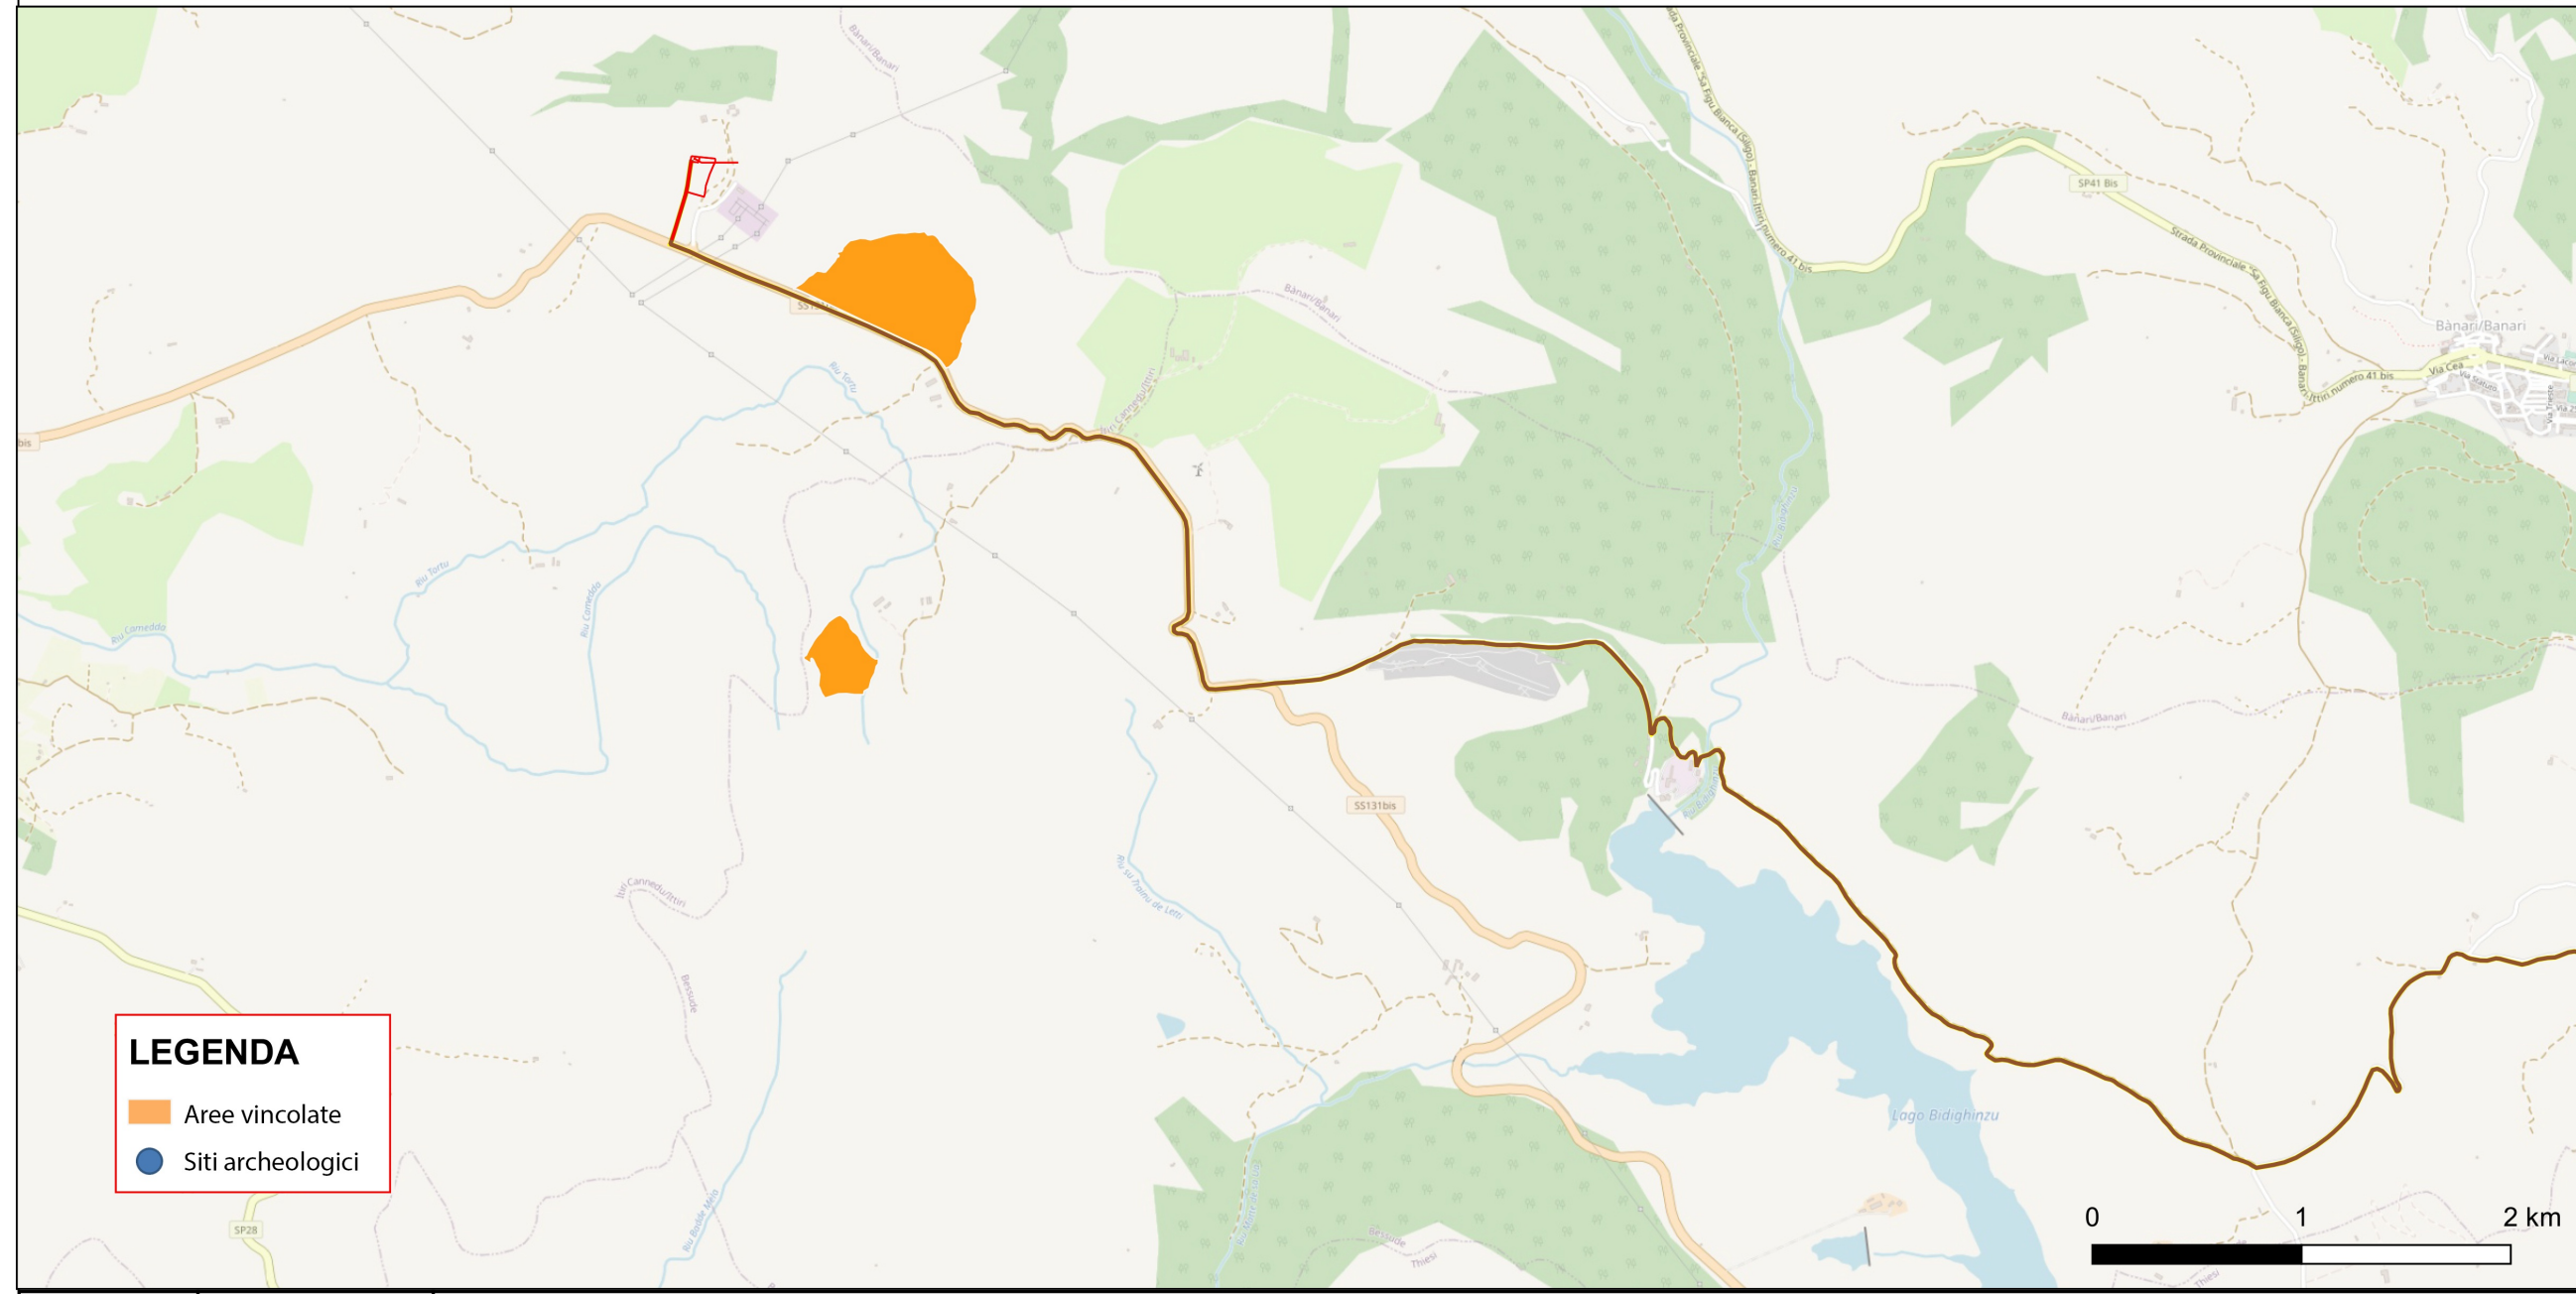

CARTA DI DISTRIBUZIONE SITI ARCHEOLOGICI E AREE VINCOLATE

Riferimento (VRDR)	Rischio - sintesi (VRDS)	Note (VRDN)

 Regione Autonoma della Sardegna  Provincia di Sassari	Comuni di     BESSUDE BORUTTA BONNANARO SILIGO			
	 			
PROPONENTE	OPERA PROGETTO DEFINITIVO PARCO EOLICO "Monte Pelao"			
OGGETTO	TITOLO ELABORATO: CARTA PRESENZE ARCHEOLOGICHE			
	DATA: OTTOBRE 2022	N°/CODICE ELABORATO S.A. R4a		
	SCALA: 1:	Folder:	Tipologia: D	Lingua: ITALIANO
	N° REVISIONE DATA OGGETTO DELLA REVISIONE ELABORAZIONE			