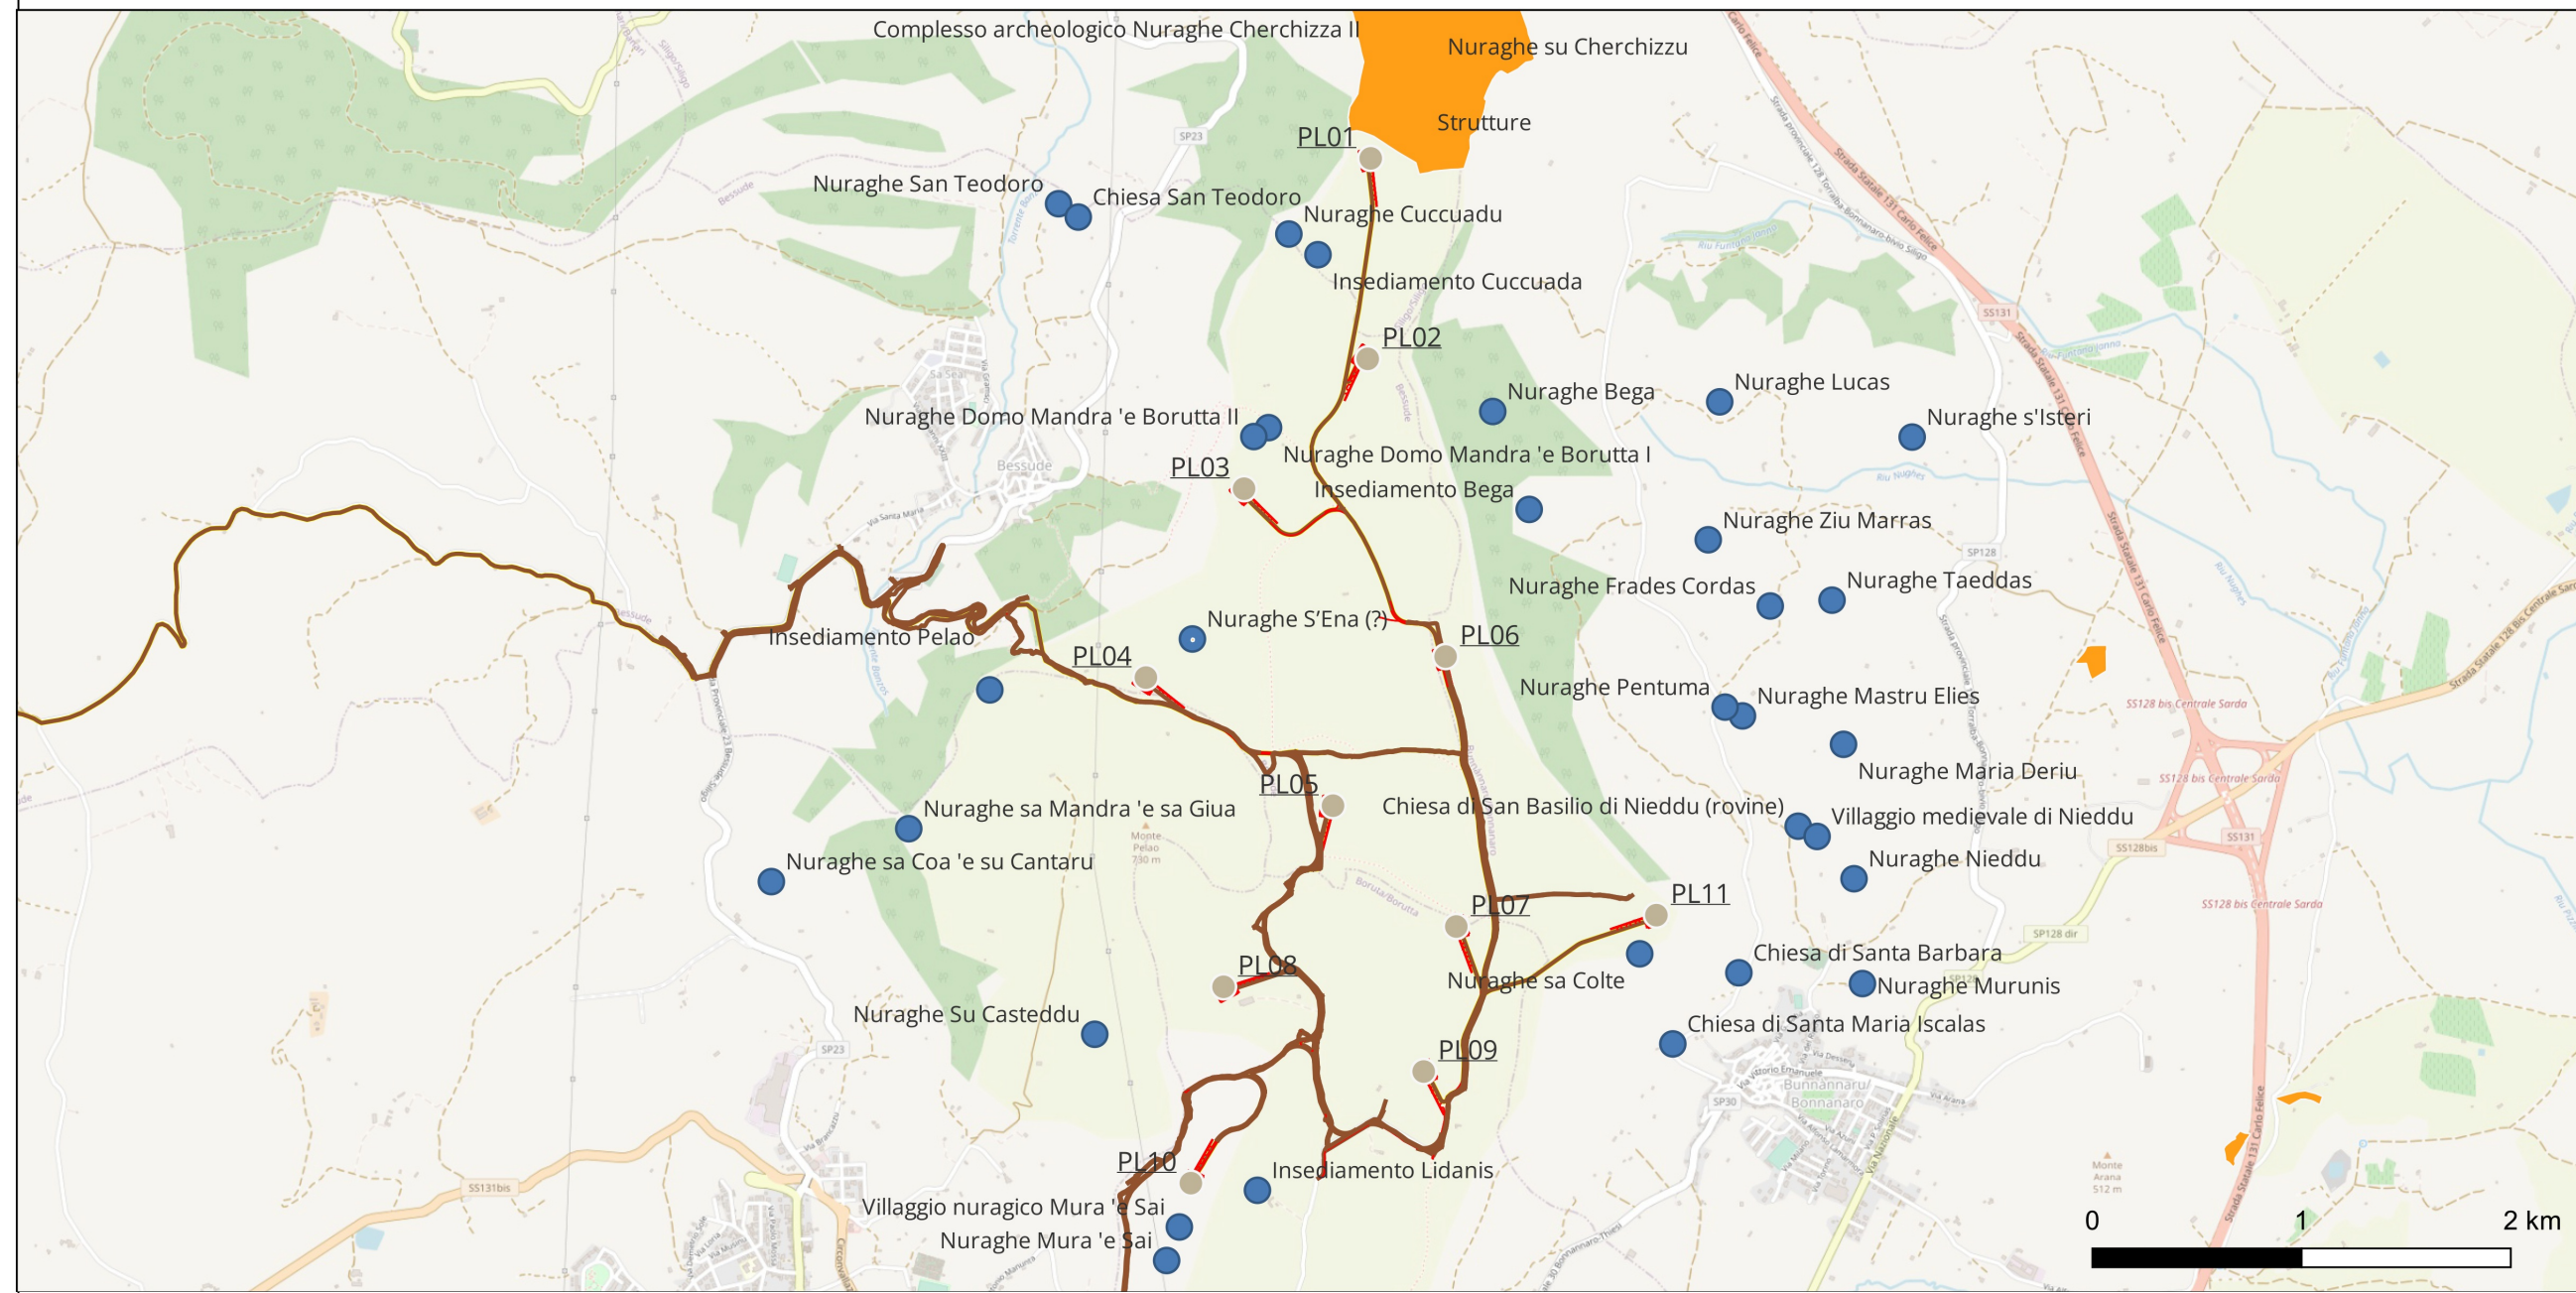

CARTA DI DISTRIBUZIONE SITI ARCHEOLOGICI E AREE VINCOLATE

Riferimento (VRDR)	Rischio - sintesi (VRDS)	Note (VRDN)

 Regione Autonoma della Sardegna  Provincia di Sassari	Comuni di     BESSUDE BORUTTA BONNANARO SILIGO			
	 			
PROPONENTE	OPERA PROGETTO DEFINITIVO PARCO EOLICO "Monte Pelao"			
OGGETTO	TITOLO ELABORATO: CARTA PRESENZE ARCHEOLOGICHE			
	DATA: OTTOBRE 2022	N°/CODICE ELABORATO S.A. R4a		
	SCALA: 1:	Folder:	Tipologia: D	Lingua: ITALIANO
	N° REVISIONE DATA OGGETTO DELLA REVISIONE ELABORAZIONE			