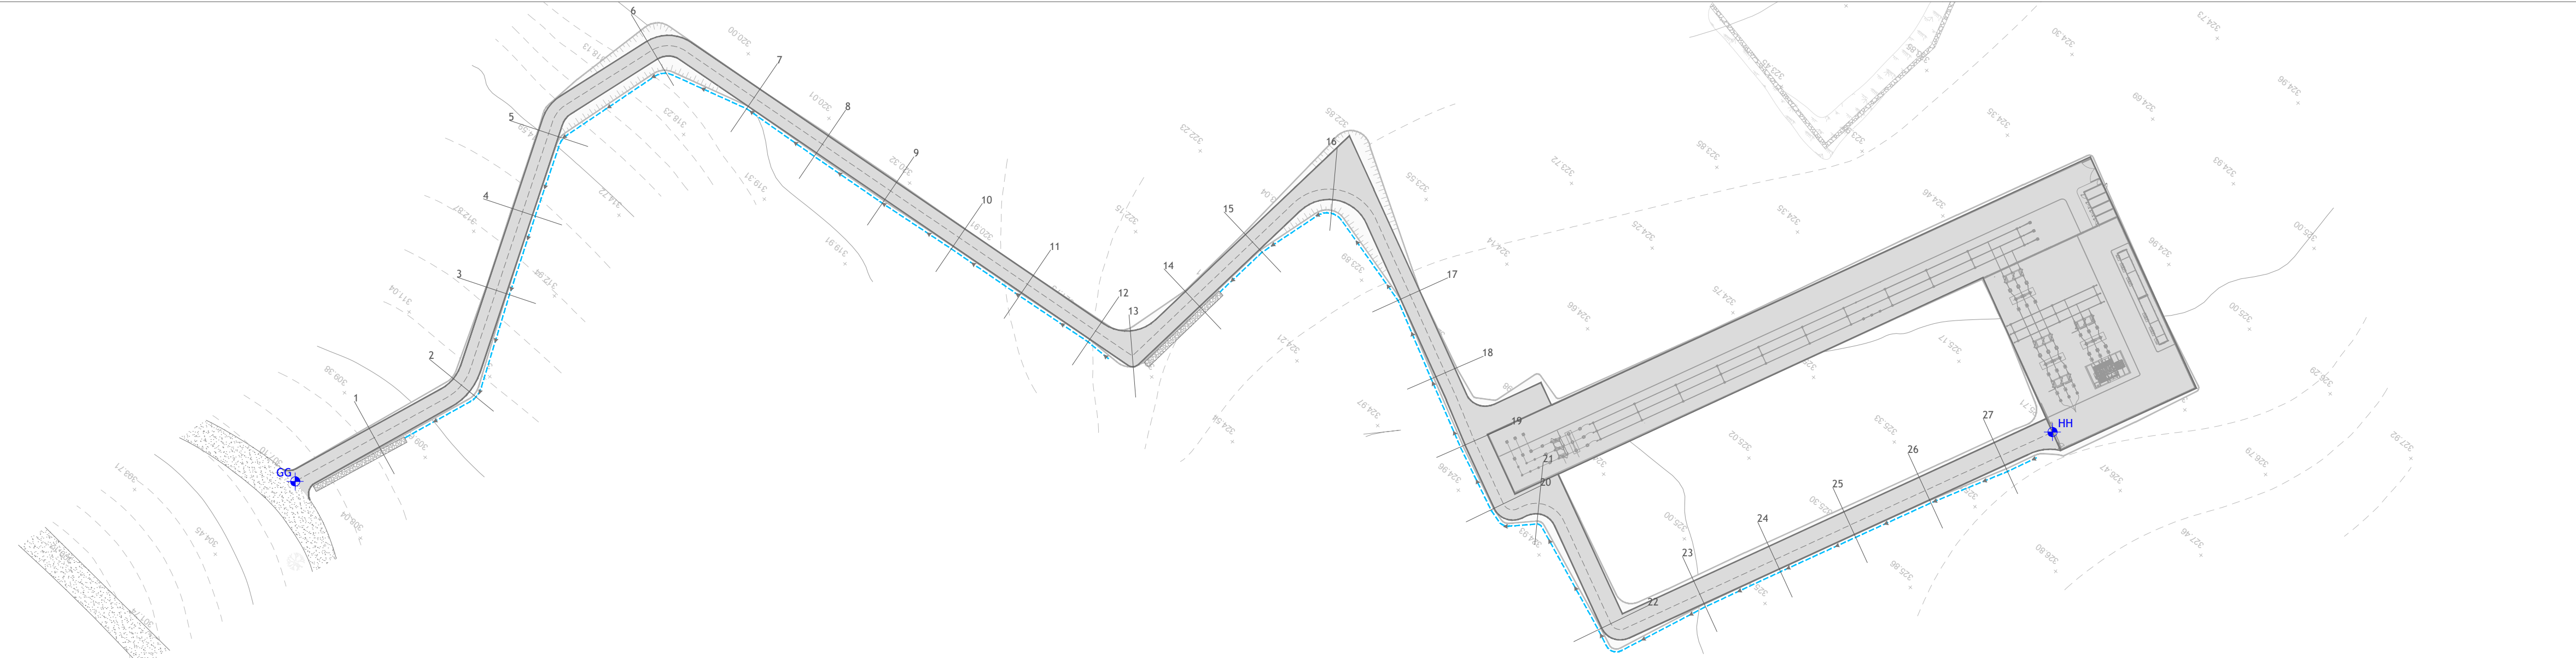

**PLANIMETRIA TRATTO GG - HH**  
Scala 1:1.000

**LEGENDA**

-  Piazzola e viabilità definitive
-  Piazzola e viabilità di costruzione
-  Viabilità asfaltata esistente
-  Viabilità di progetto
-  Canale di raccolta delle acque
-  Trincea drenante
-  Inizio/fine tratto

**PROFILO LONGITUDINALE TRATTO GG - HH**  
Scala 1:1.000

**LEGENDA**

-  PIANO CAMPAGNA ORIGINARIO E IN FASE DI DISMISSIONE
-  SISTEMAZIONE DOPO L'INTERVENTO

Regione Sardegna  
Provincia di Sassari  
Comuni di Tergu, Nulvi, Sedini, Chiaramonti, Ploaghe e Codrongianos

VIABILITA' INTERNA AL PARCO:  
PLANIMETRIA CON PROFILO LONGITUDINALE DI PROGETTO - TRATTO GG - HH

Scala	Formato Stampa	Numero documento
1:1.000	A3+	
Foglio	Commissa	Fase
1 di 1	224308	D
	Tipo doc.	Progr. doc.
	D	0297
	Rev.	00