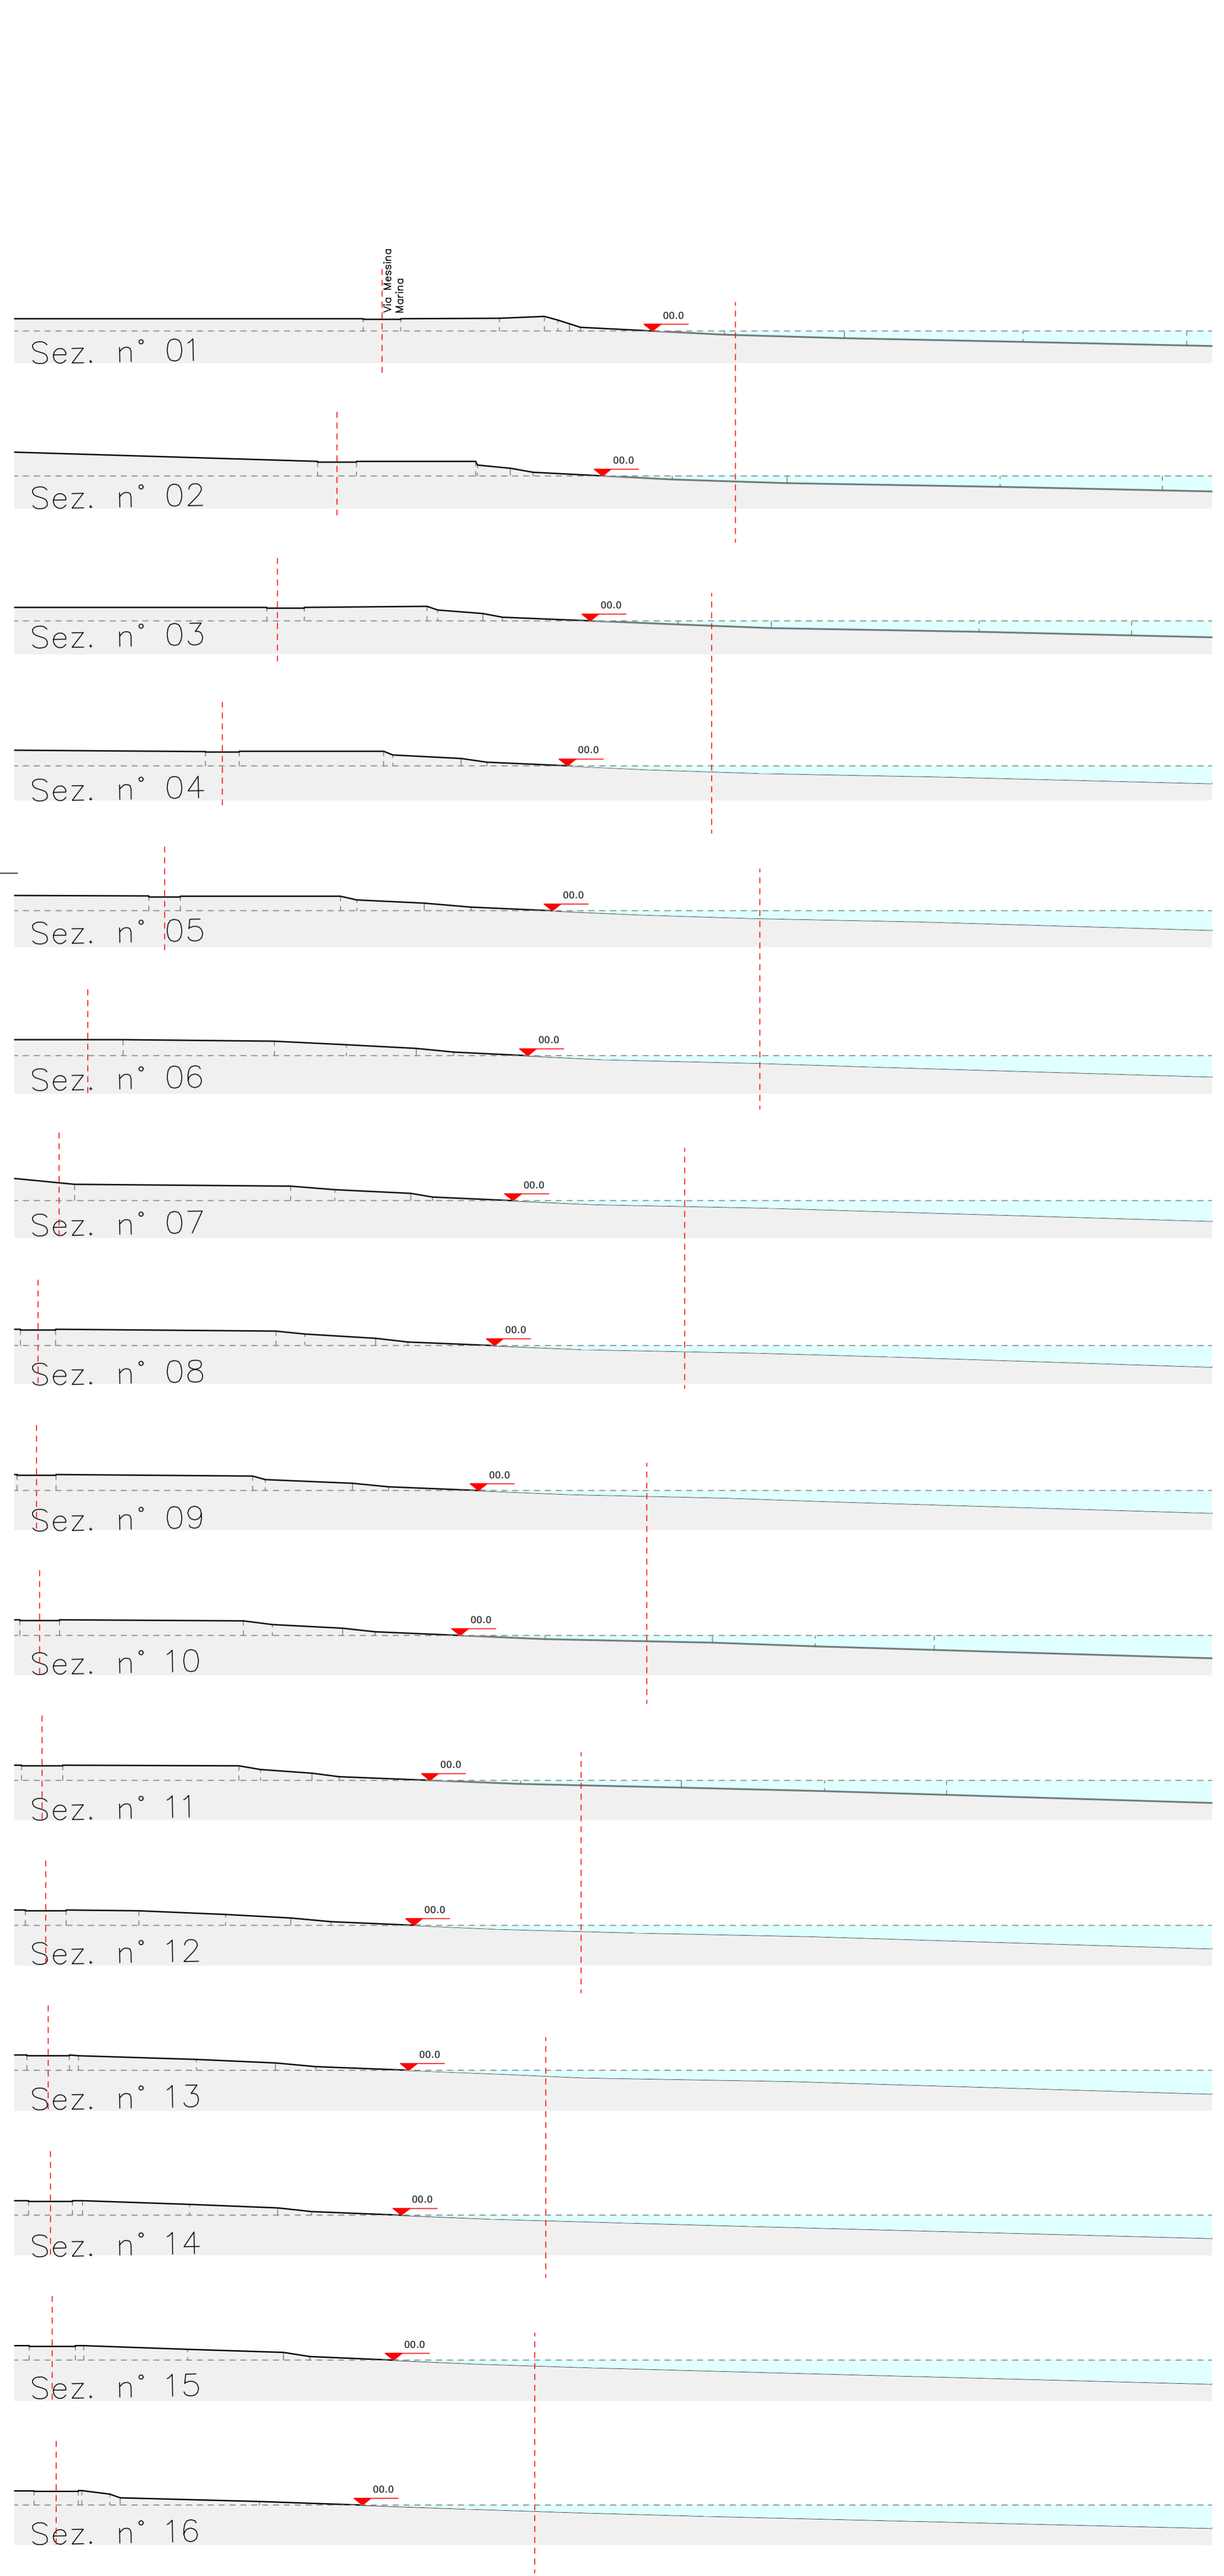

Ambito n°1 "Arenile Bandita lato Nord "