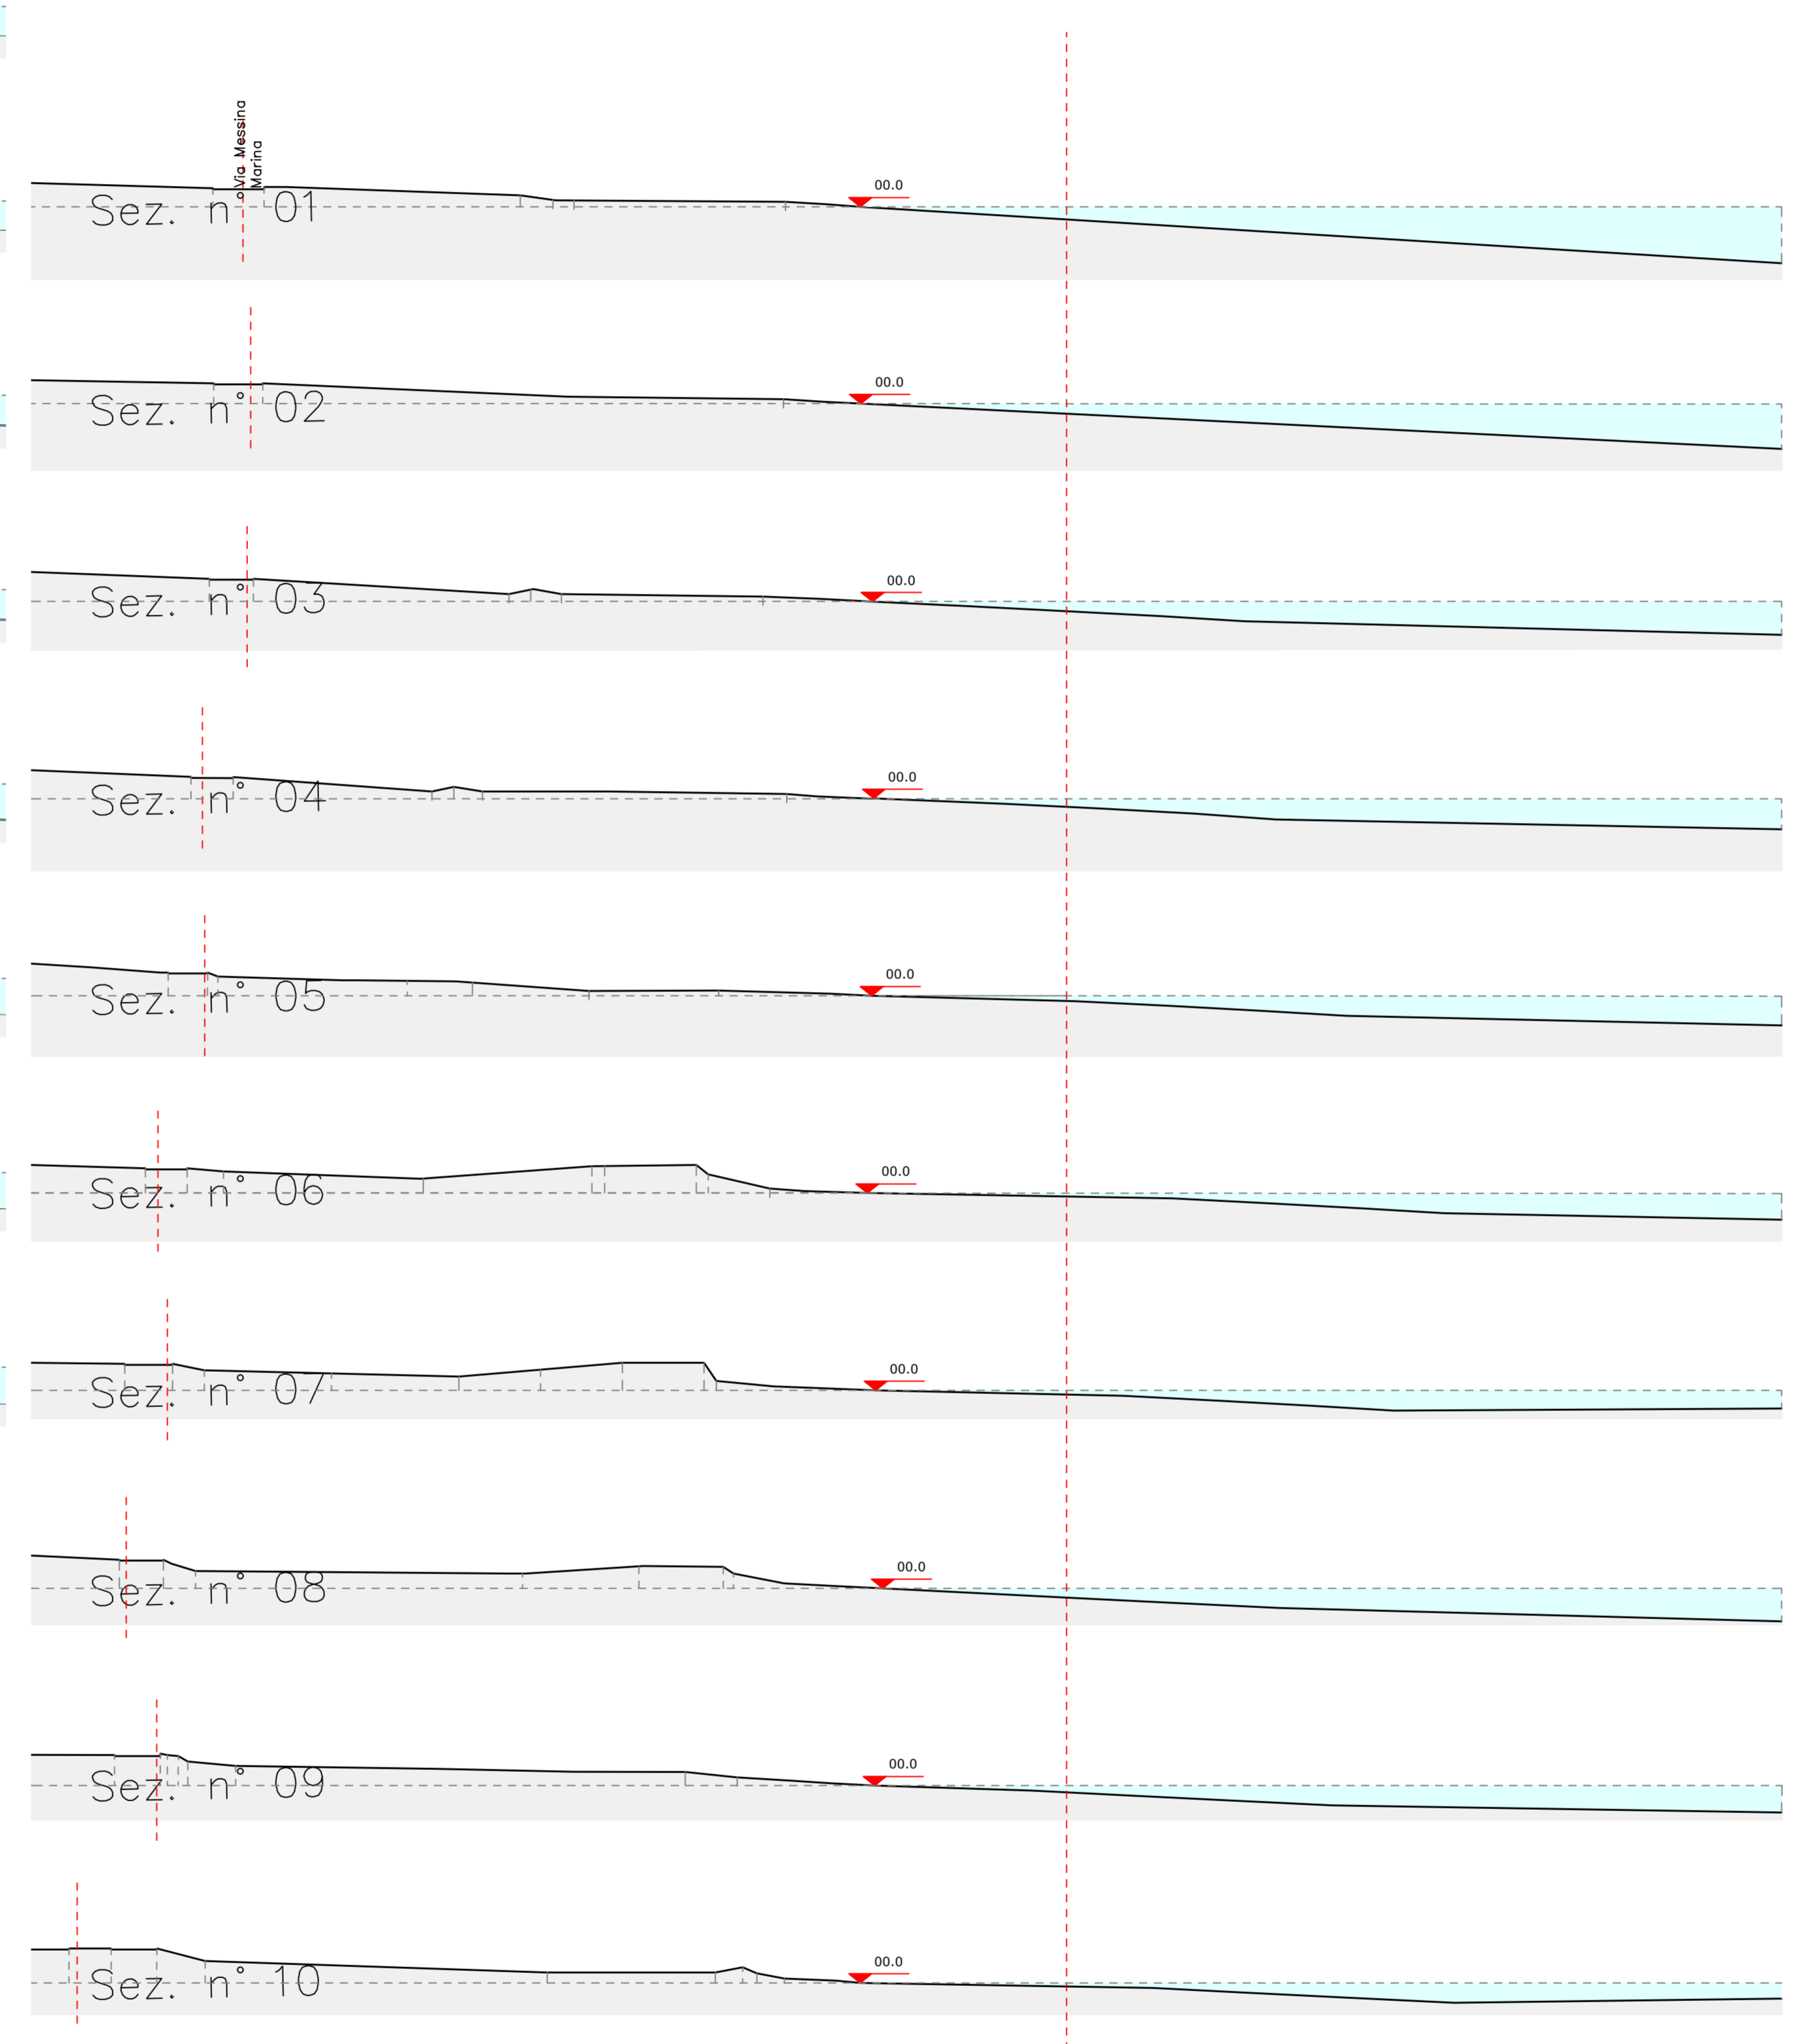

Ambito n°2 "Arenile Bandita lato Sud "