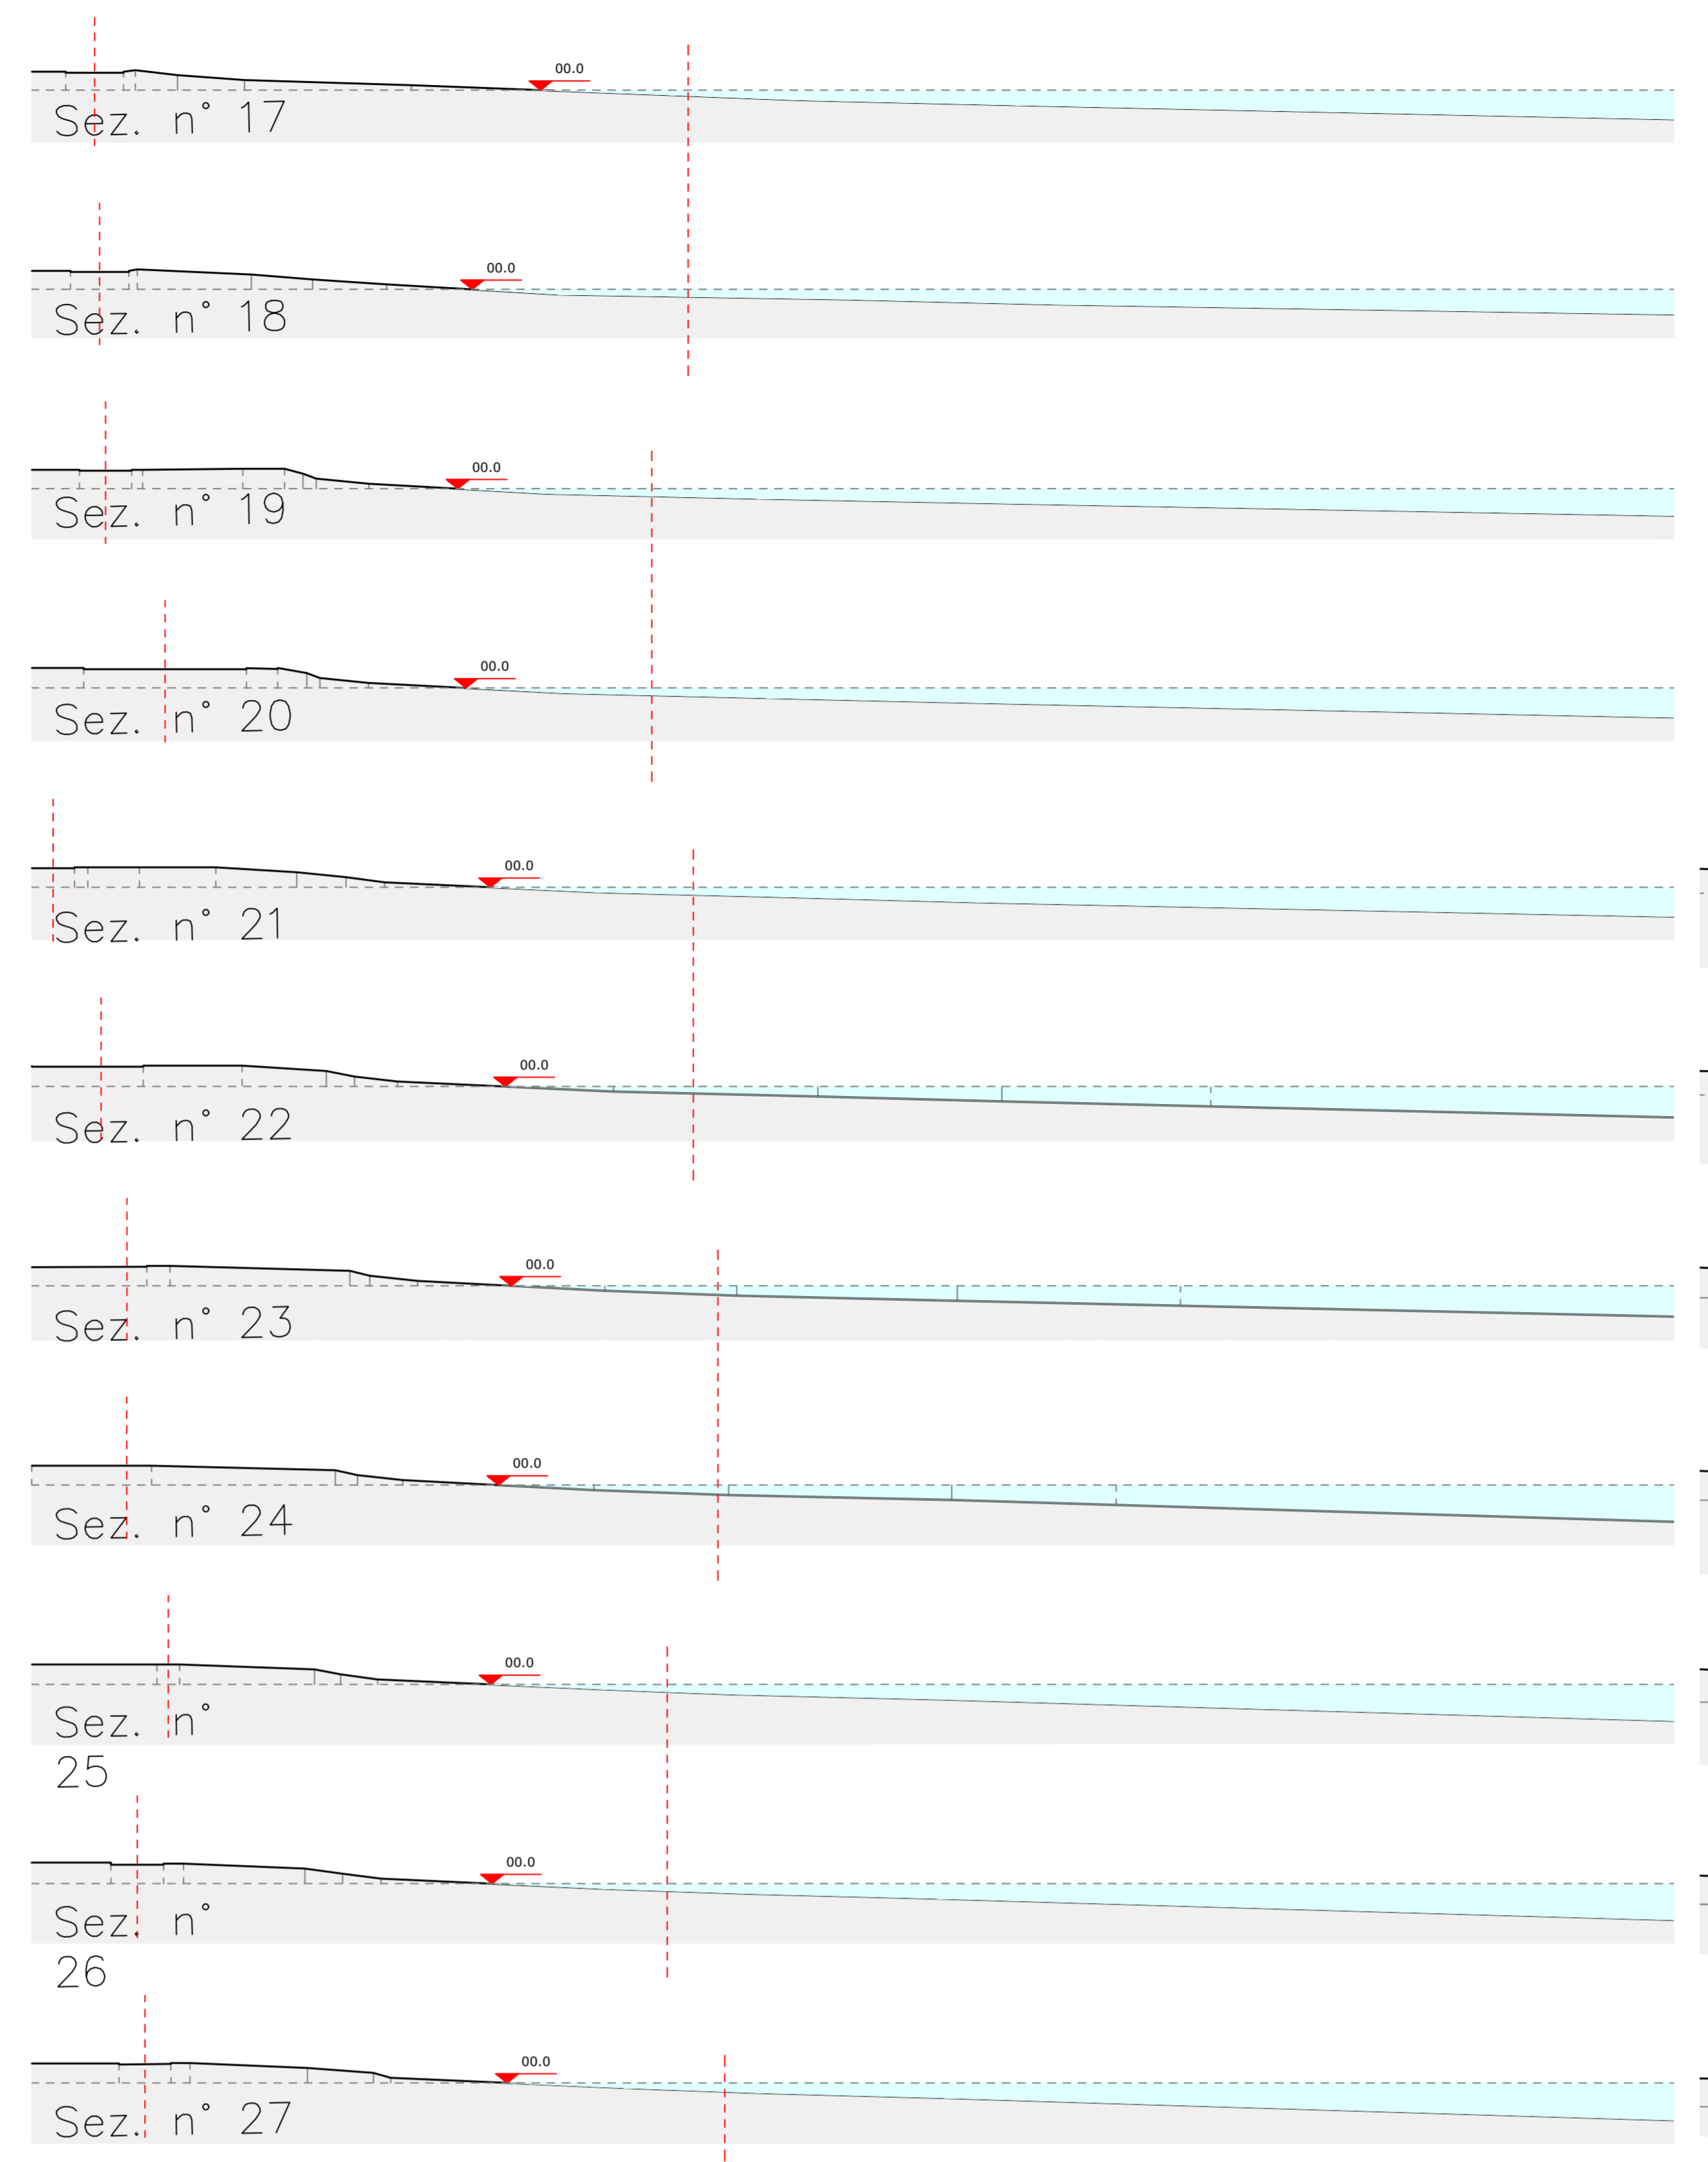

Ambito n°1 "Arenile Bandita lato Nord "