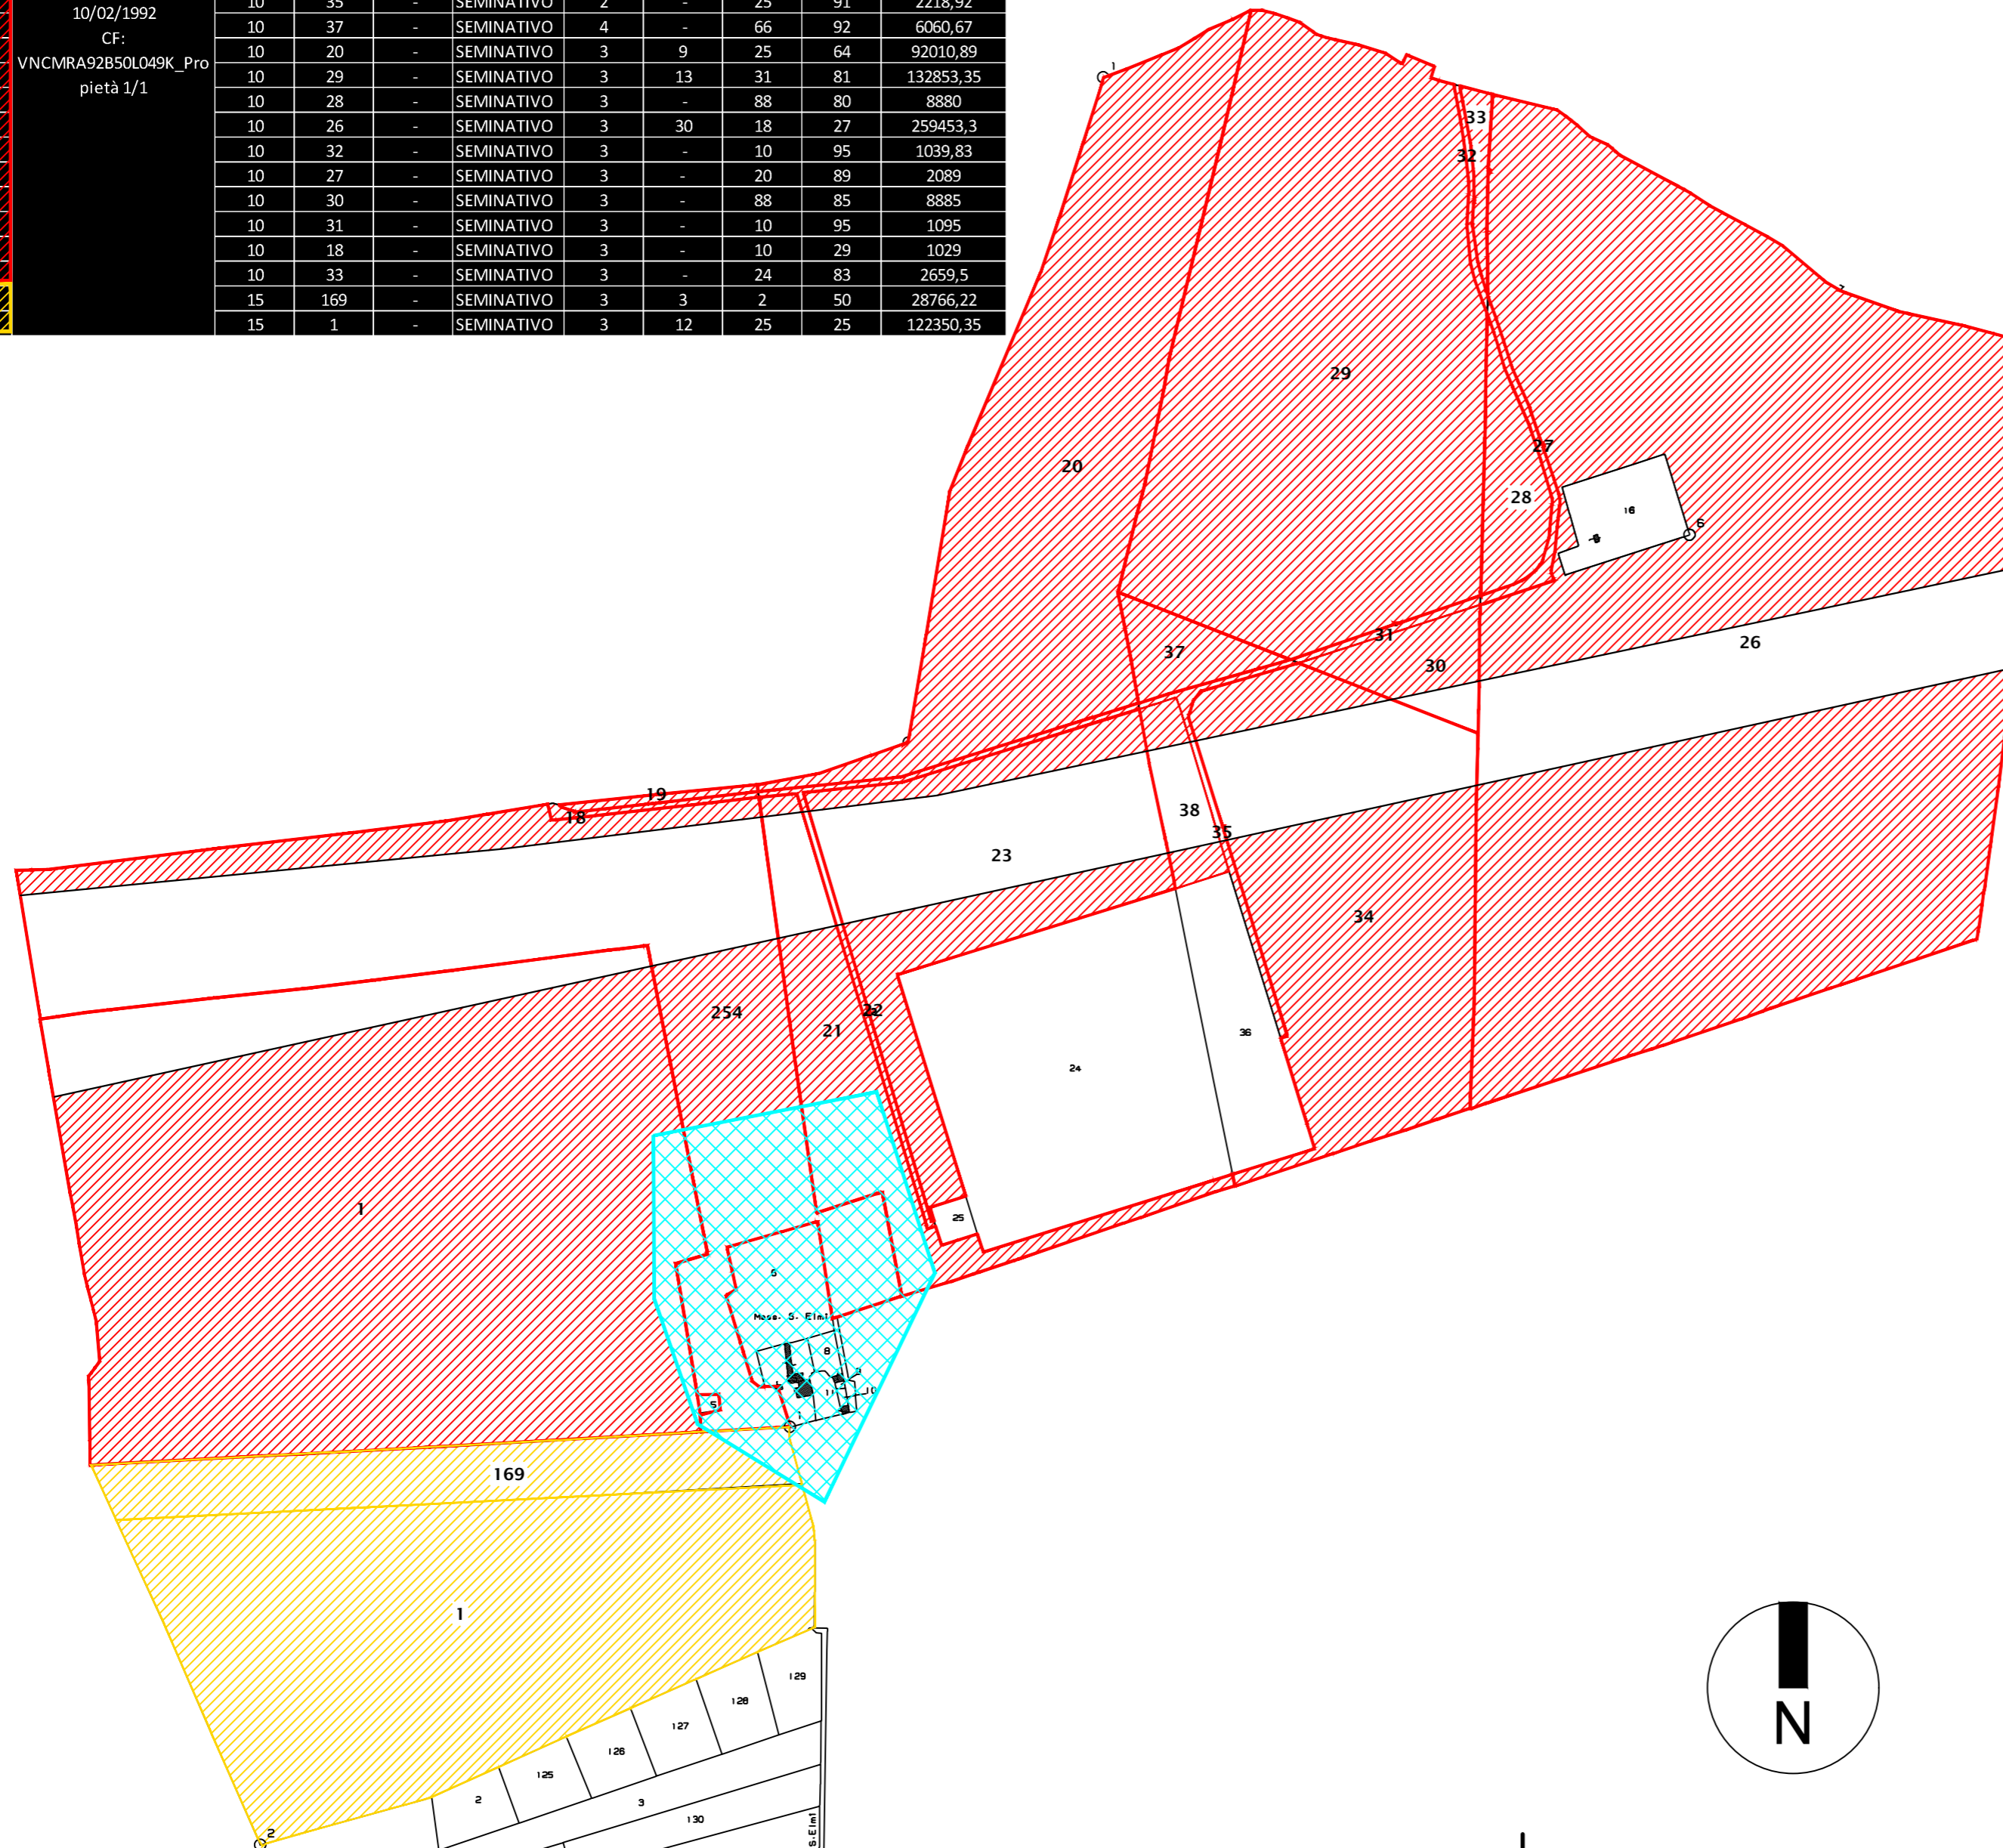

COMUNE DI LATIANO (BR)										
N°	DITTA CATASTALE	FG.	P.LLA	SUB	QUALITA'	CLASSE	SUPERFICIE			OCCUPAZIONE mq
							Ha	A	Ca	
1	VINCI MARIA nata a TARANTO il 10/02/1992 CF: VNCMRA92B50L049K_Pro pietà 1/1	10	1	-	SEMINATIVO	3	21	84	0	188242,6
2		10	254	-	SEMINATIVO	3	12	40	51	31275,4
3		10	6	-	SEMINATIVO	3	-	83	28	-
4		10	5	-	AREA RURALE	-	-	3	14	-
5		10	19	-	SEMINATIVO	3	-	11	93	1193
6		10	21	-	SEMINATIVO	3	2	92	29	11920,33
7		10	22	-	SEMINATIVO	3	-	37	77	12748
8		10	25	-	SEMINATIVO	3	-	11	38	3281
9		10	23	-	SEMINATIVO	3	5	43	23	27092,66
10		10	38	-	SEMINATIVO	4	-	66	56	2812,06
11		10	34	-	SEMINATIVO	4	7	71	40	56697,35
12		10	35	-	SEMINATIVO	2	-	25	91	2218,92
13		10	37	-	SEMINATIVO	4	-	66	92	6060,67
14		10	20	-	SEMINATIVO	3	9	25	64	92010,89
15		10	29	-	SEMINATIVO	3	13	31	81	132853,35
16		10	28	-	SEMINATIVO	3	-	88	80	8880
17		10	26	-	SEMINATIVO	3	30	18	27	259453,3
18		10	32	-	SEMINATIVO	3	-	10	95	1039,83
19		10	27	-	SEMINATIVO	3	-	20	89	2089
20		10	30	-	SEMINATIVO	3	-	88	85	8885
21		10	31	-	SEMINATIVO	3	-	10	95	1095
22		10	18	-	SEMINATIVO	3	-	10	29	1029
23		10	33	-	SEMINATIVO	3	-	24	83	2659,5
24		15	169	-	SEMINATIVO	3	3	2	50	28766,22
25		15	1	-	SEMINATIVO	3	12	25	25	122350,35

LEGENDA

- COMUNE DI LATIANO - FOGLIO 10
- COMUNE DI LATIANO - FOGLIO 15
- BUFFER PER VINCOLO ARCHEOLOGICO

**IMPIANTO AGRIVOLTAICO DELLA POTENZA NOMINALE
DI 48.916,56 kWp
"LOTTO 9"**

UBICATO NEL COMUNE DI LATIANO (BR)