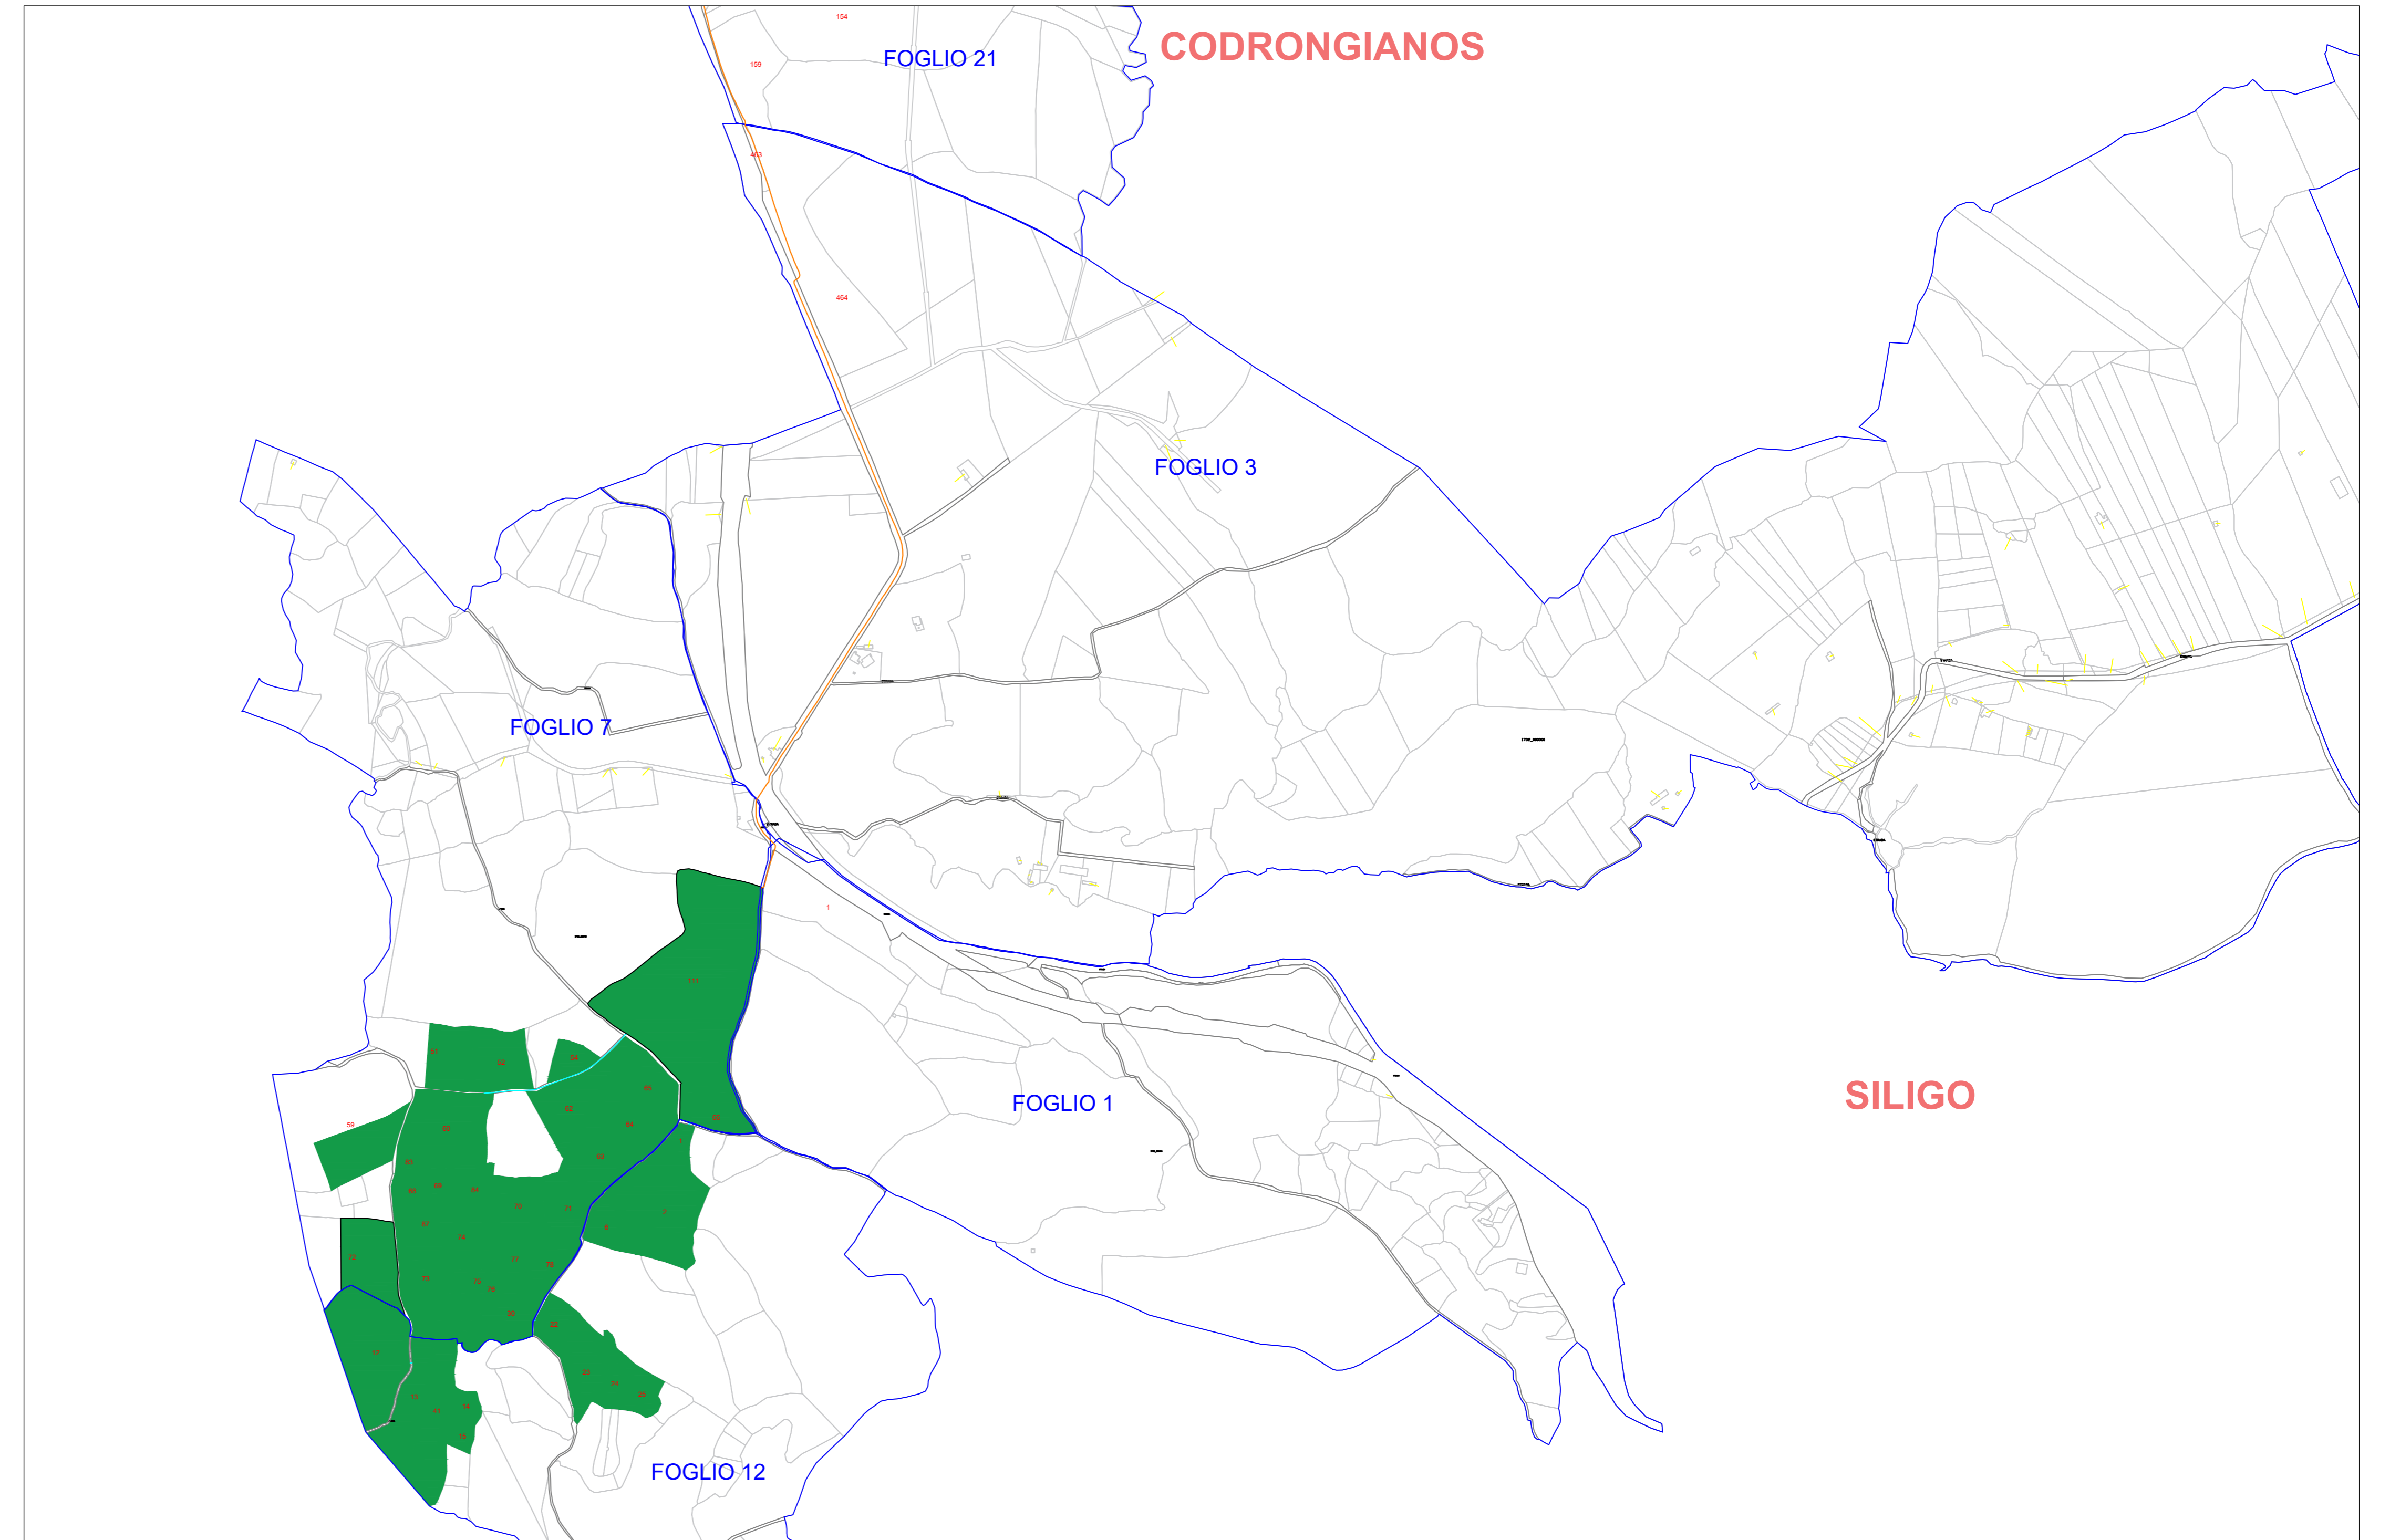

ESTRATTO MAPPA CATASTALE IMPIANTO FV E CAVIDOTTO AT

QUADRO DI UNIONE - Scala 1:20000

QUADRO A - Scala 1:8000

QUADRO B - Scala 1:12000

Descrizione	Comune	Foglio	Particella
Impianto	Siligo	7	111
Impianto	Siligo	7	66
Impianto	Siligo	7	54
Impianto	Siligo	7	62
Impianto	Siligo	7	65
Impianto	Siligo	7	64
Impianto	Siligo	7	63
Impianto	Siligo	7	71
Impianto	Siligo	7	70
Impianto	Siligo	7	77
Impianto	Siligo	7	78
Impianto	Siligo	7	30
Impianto	Siligo	7	75
Impianto	Siligo	7	76
Impianto	Siligo	7	74
Impianto	Siligo	7	73
Impianto	Siligo	7	87
Impianto	Siligo	7	68
Impianto	Siligo	7	69
Impianto	Siligo	7	84
Impianto	Siligo	7	83
Impianto	Siligo	7	60
Impianto	Siligo	7	52
Impianto	Siligo	7	51
Impianto	Siligo	7	59
Impianto	Siligo	7	72
Impianto	Siligo	12	1
Impianto	Siligo	12	2
Impianto	Siligo	12	6
Impianto	Siligo	12	12
Impianto	Siligo	12	13
Impianto	Siligo	12	41
Impianto	Siligo	12	14
Impianto	Siligo	12	15
Impianto	Siligo	12	22
Impianto	Siligo	12	23
Impianto	Siligo	12	24
Impianto	Siligo	12	25