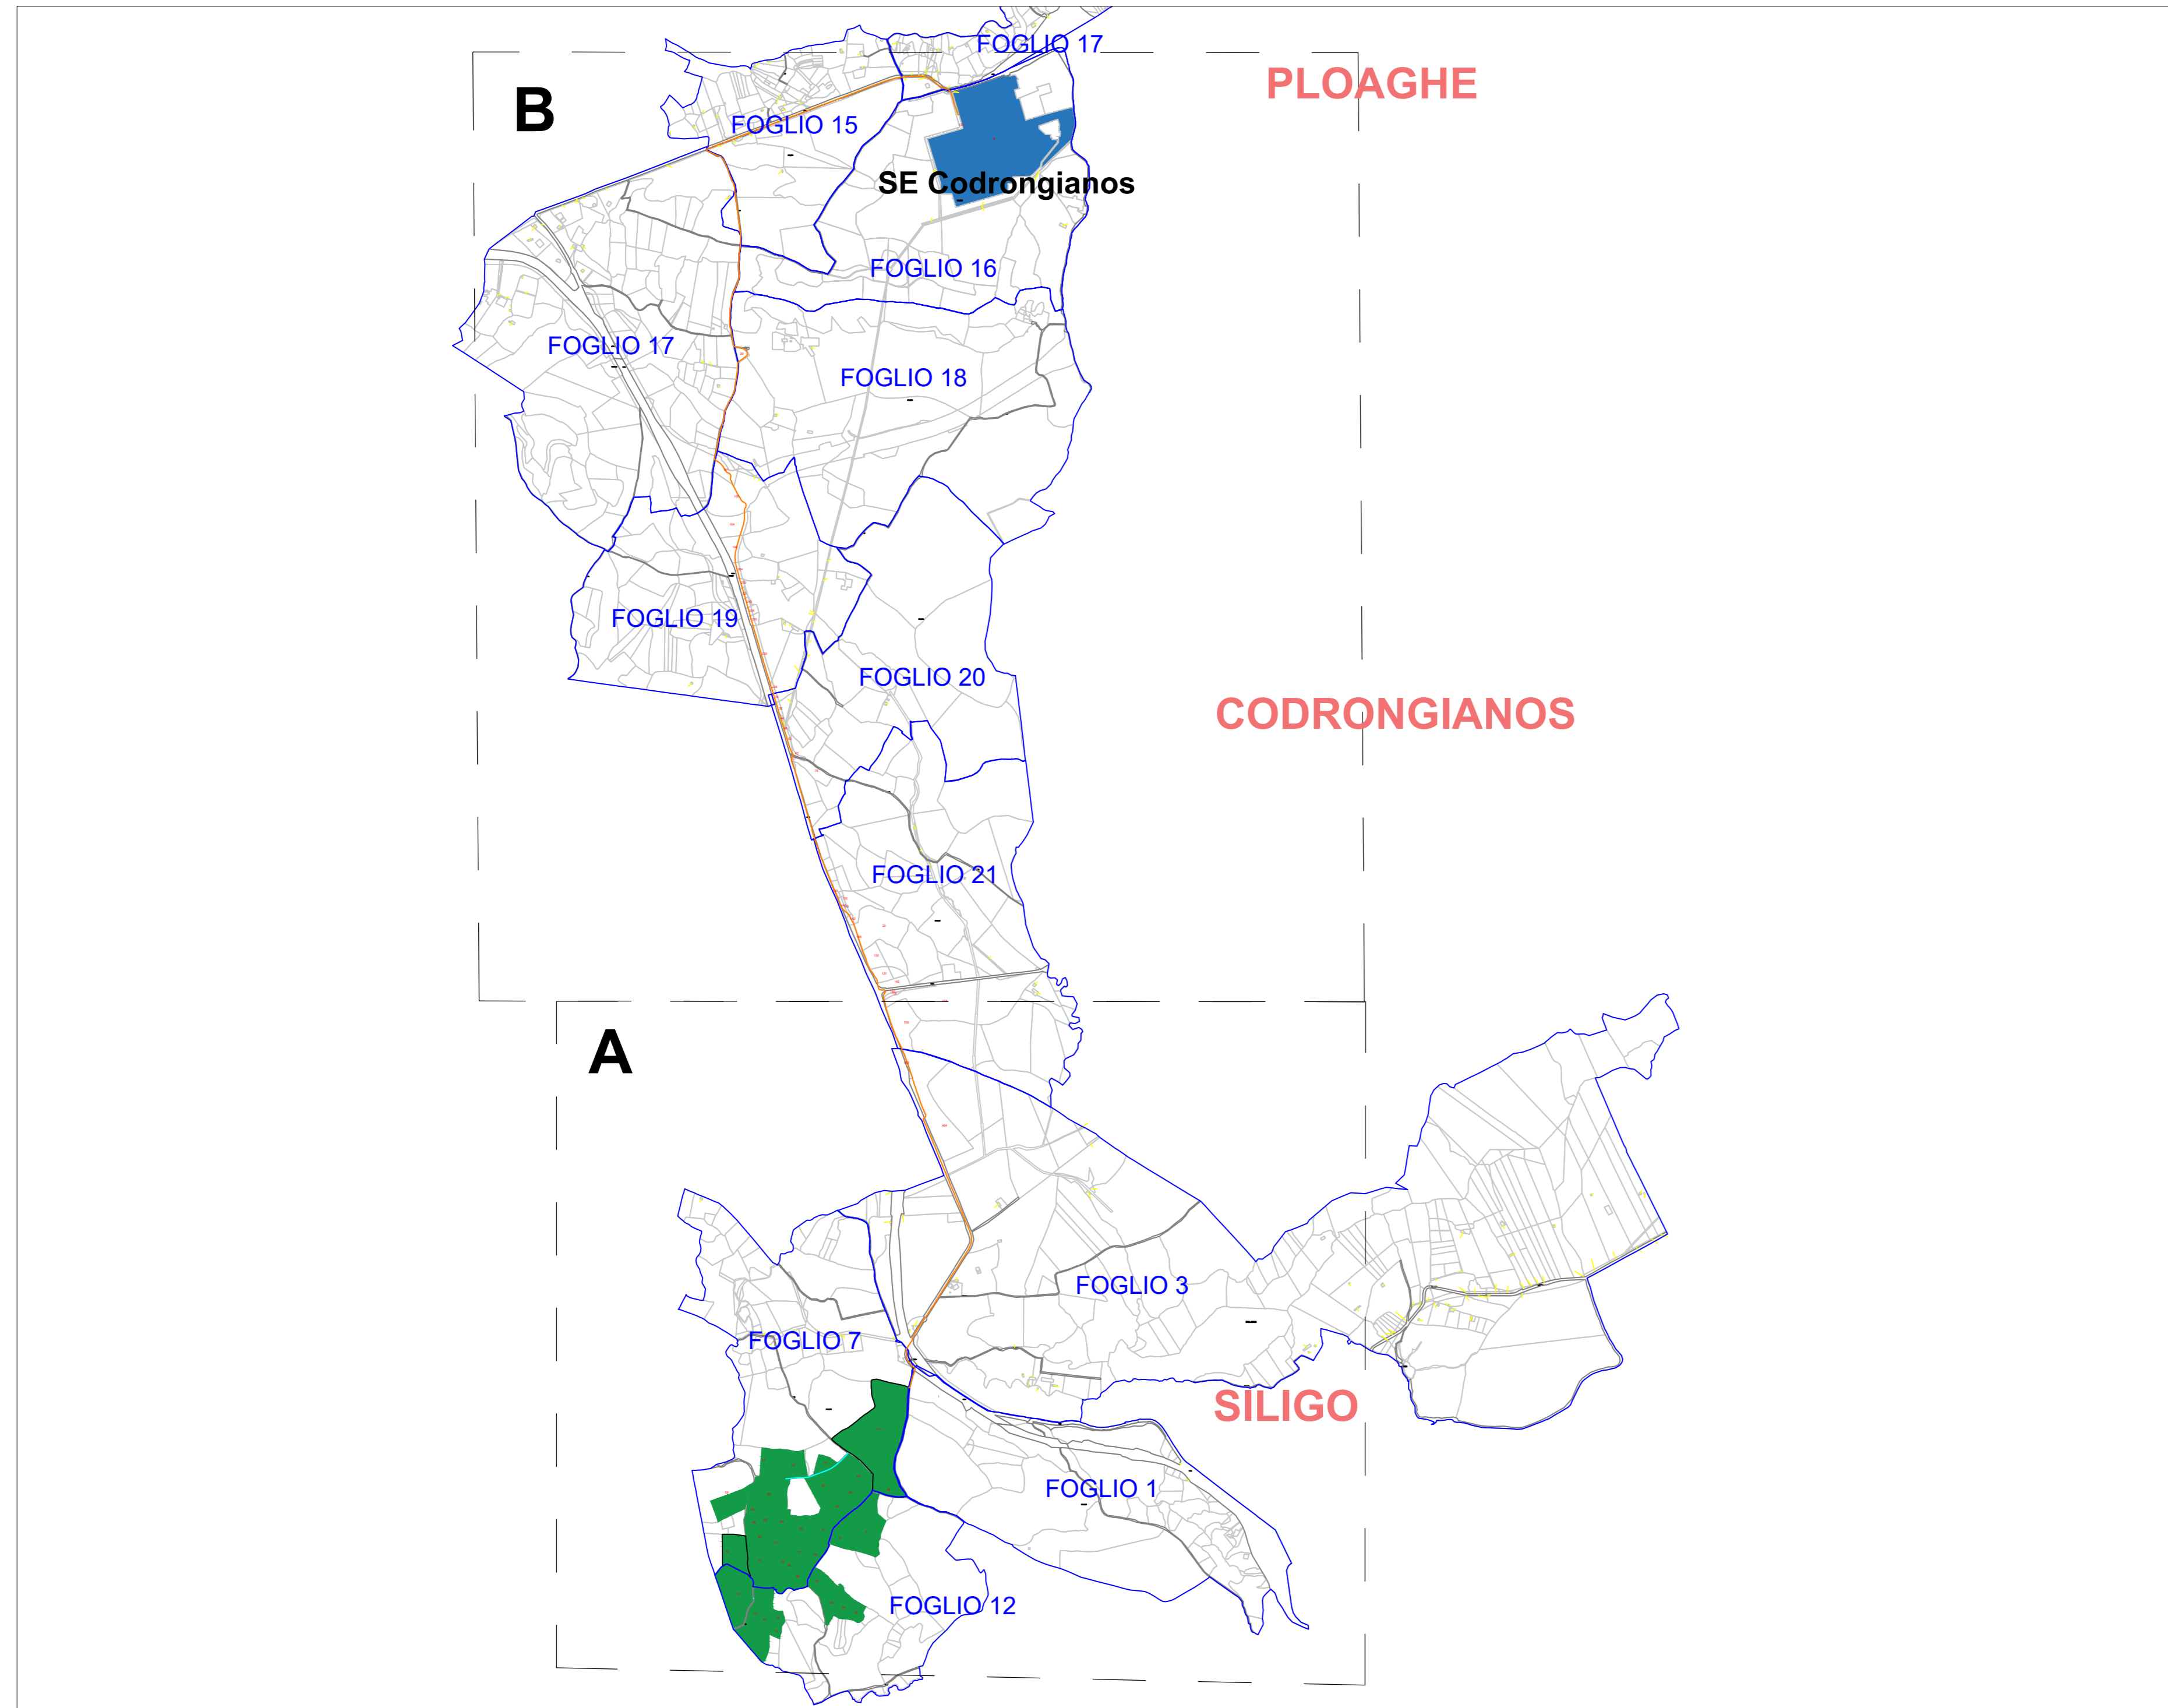

ESTRATTO MAPPA CATASTALE IMPIANTO FV E CAVIDOTTO AT

QUADRO DI UNIONE - Scala 1:20000

QUADRO A - Scala 1:8000

QUADRO B - Scala 1:12000

Descrizione	Comune	Foglio	Particella
Impianto	Siligo	7	111
Impianto	Siligo	7	66
Impianto	Siligo	7	54
Impianto	Siligo	7	62
Impianto	Siligo	7	65
Impianto	Siligo	7	64
Impianto	Siligo	7	63
Impianto	Siligo	7	71
Impianto	Siligo	7	70
Impianto	Siligo	7	77
Impianto	Siligo	7	78
Impianto	Siligo	7	30
Impianto	Siligo	7	75
Impianto	Siligo	7	76
Impianto	Siligo	7	74
Impianto	Siligo	7	73
Impianto	Siligo	7	87
Impianto	Siligo	7	68
Impianto	Siligo	7	69
Impianto	Siligo	7	84
Impianto	Siligo	7	83
Impianto	Siligo	7	60
Impianto	Siligo	7	52
Impianto	Siligo	7	51
Impianto	Siligo	7	59
Impianto	Siligo	7	72
Impianto	Siligo	12	1
Impianto	Siligo	12	2
Impianto	Siligo	12	6
Impianto	Siligo	12	12
Impianto	Siligo	12	13
Impianto	Siligo	12	41
Impianto	Siligo	12	14
Impianto	Siligo	12	15
Impianto	Siligo	12	22
Impianto	Siligo	12	23
Impianto	Siligo	12	24
Impianto	Siligo	12	25