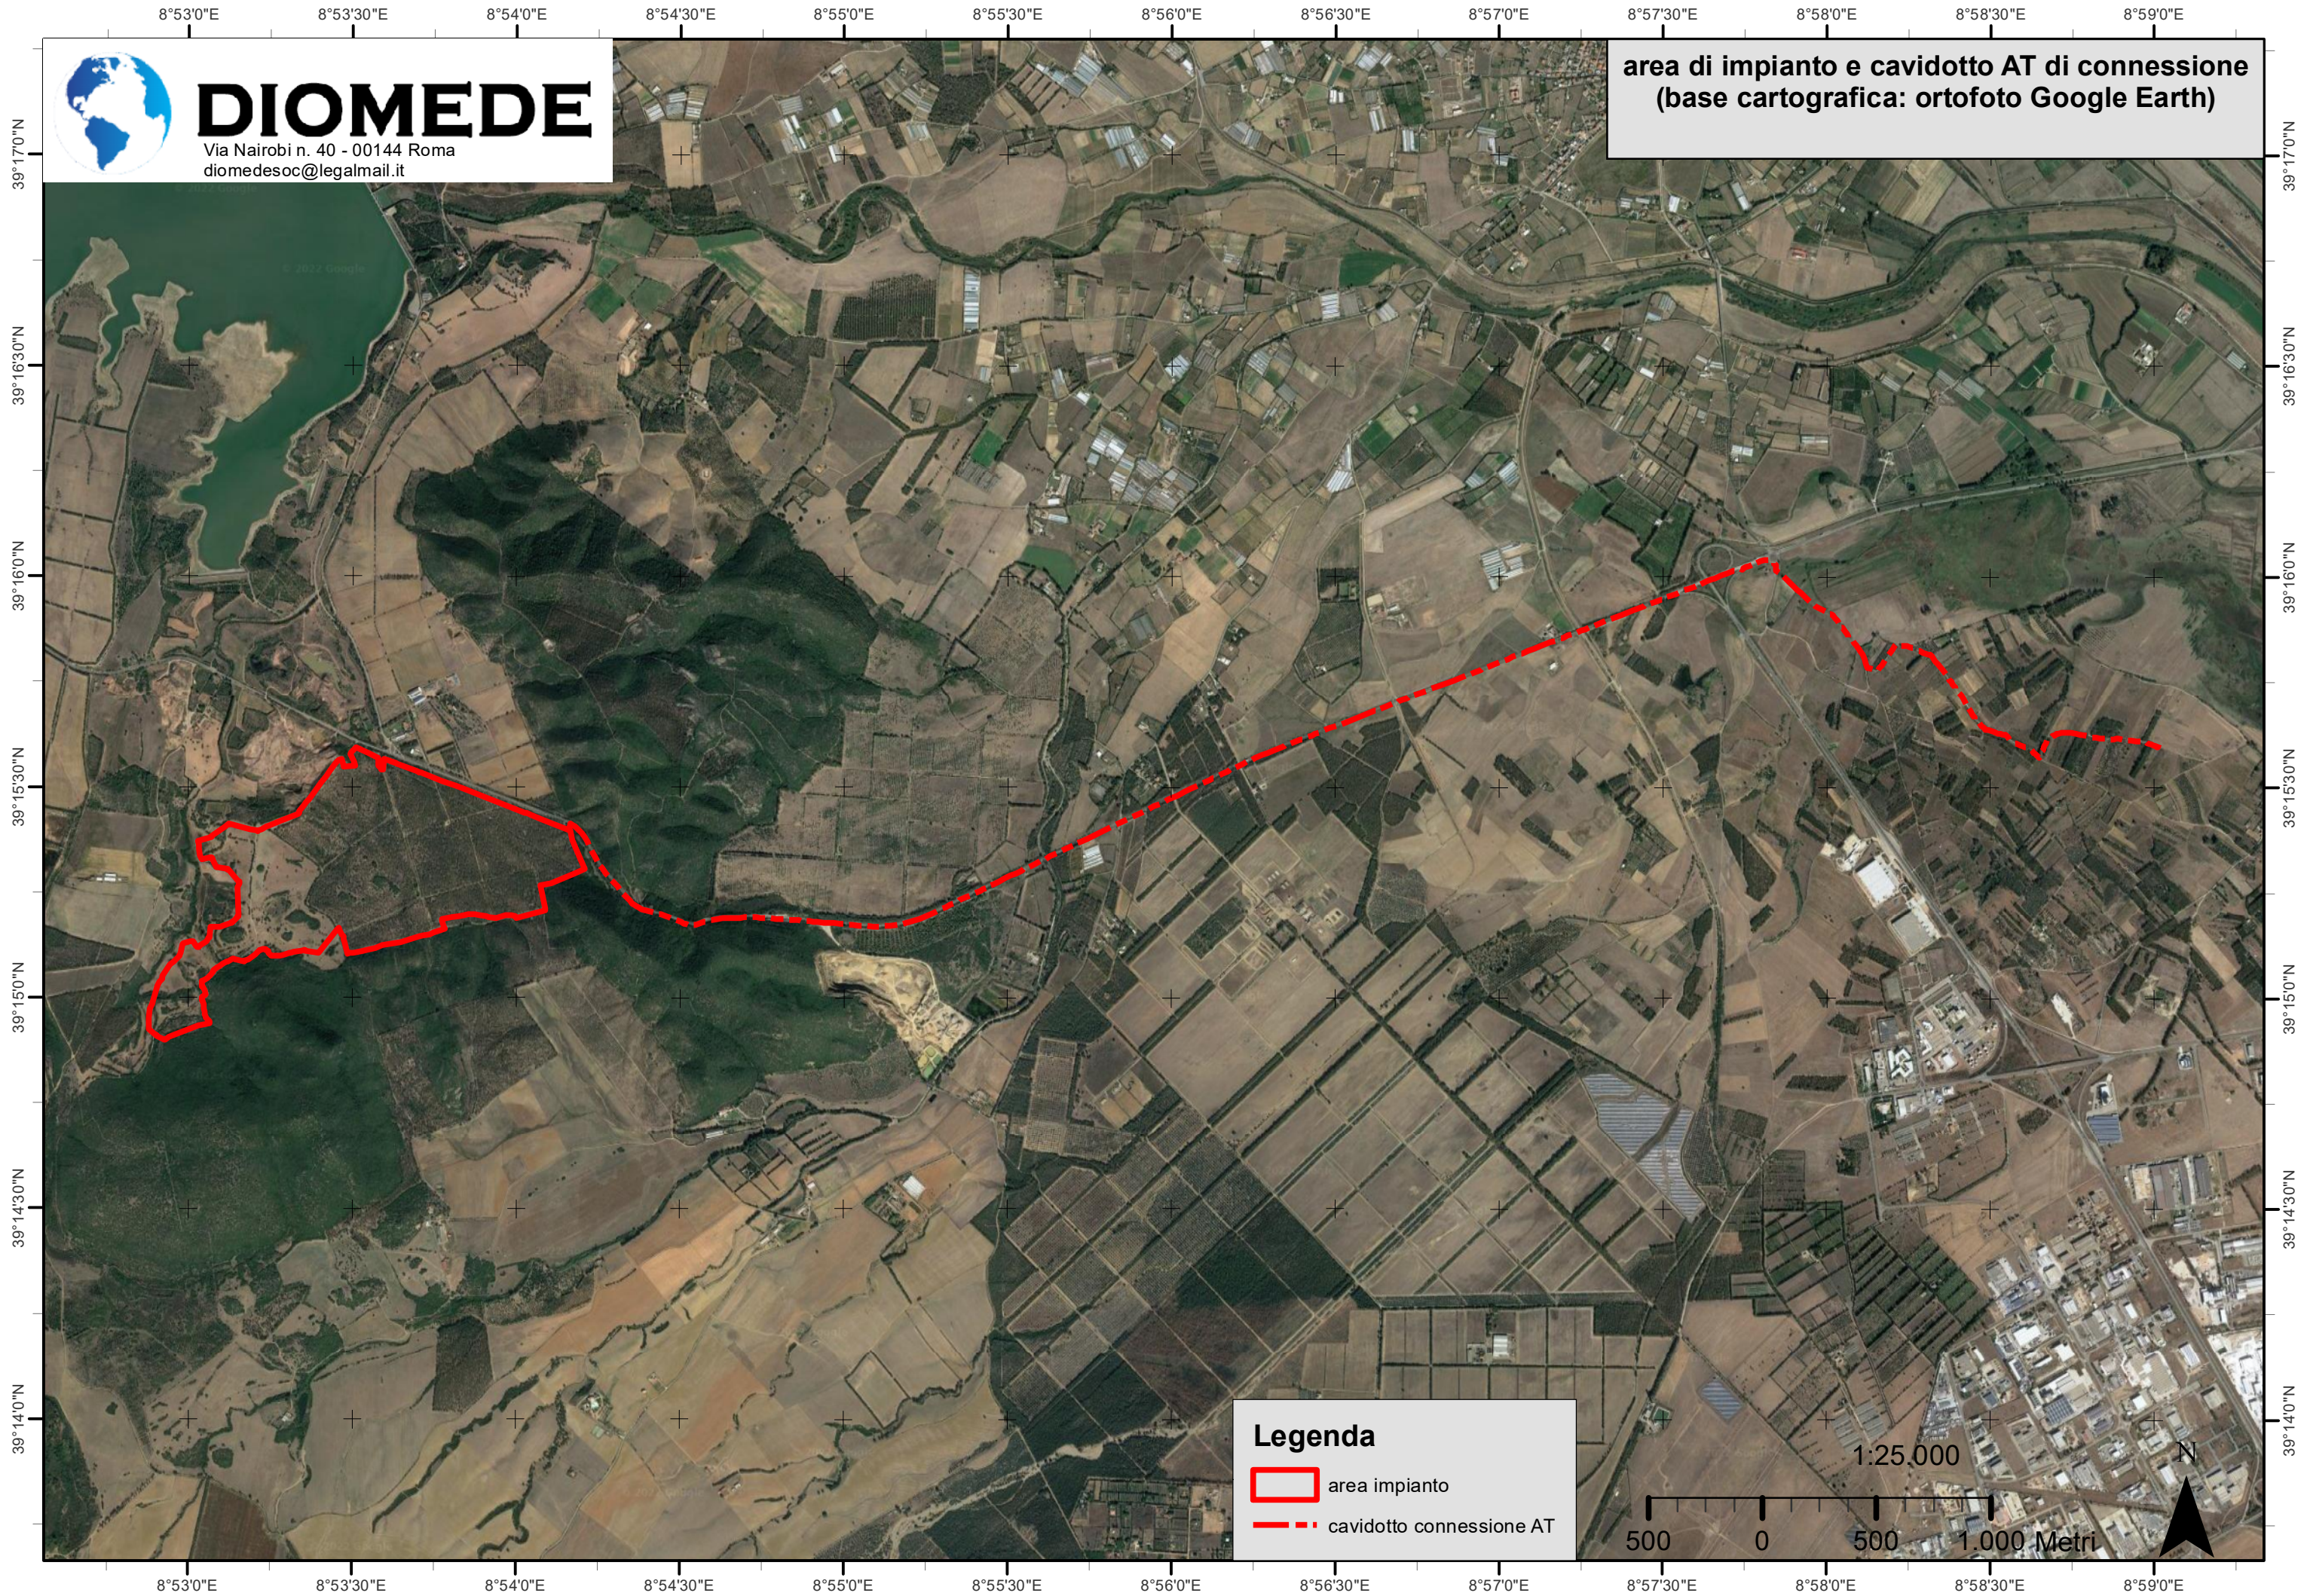

DIOMEDE

Via Nairobi n. 40 - 00144 Roma
diomedesoc@legalmail.it

area di impianto e cavidotto AT di connessione
(base cartografica: ortofoto Google Earth)

Legenda

-  area impianto
-  cavidotto connessione AT