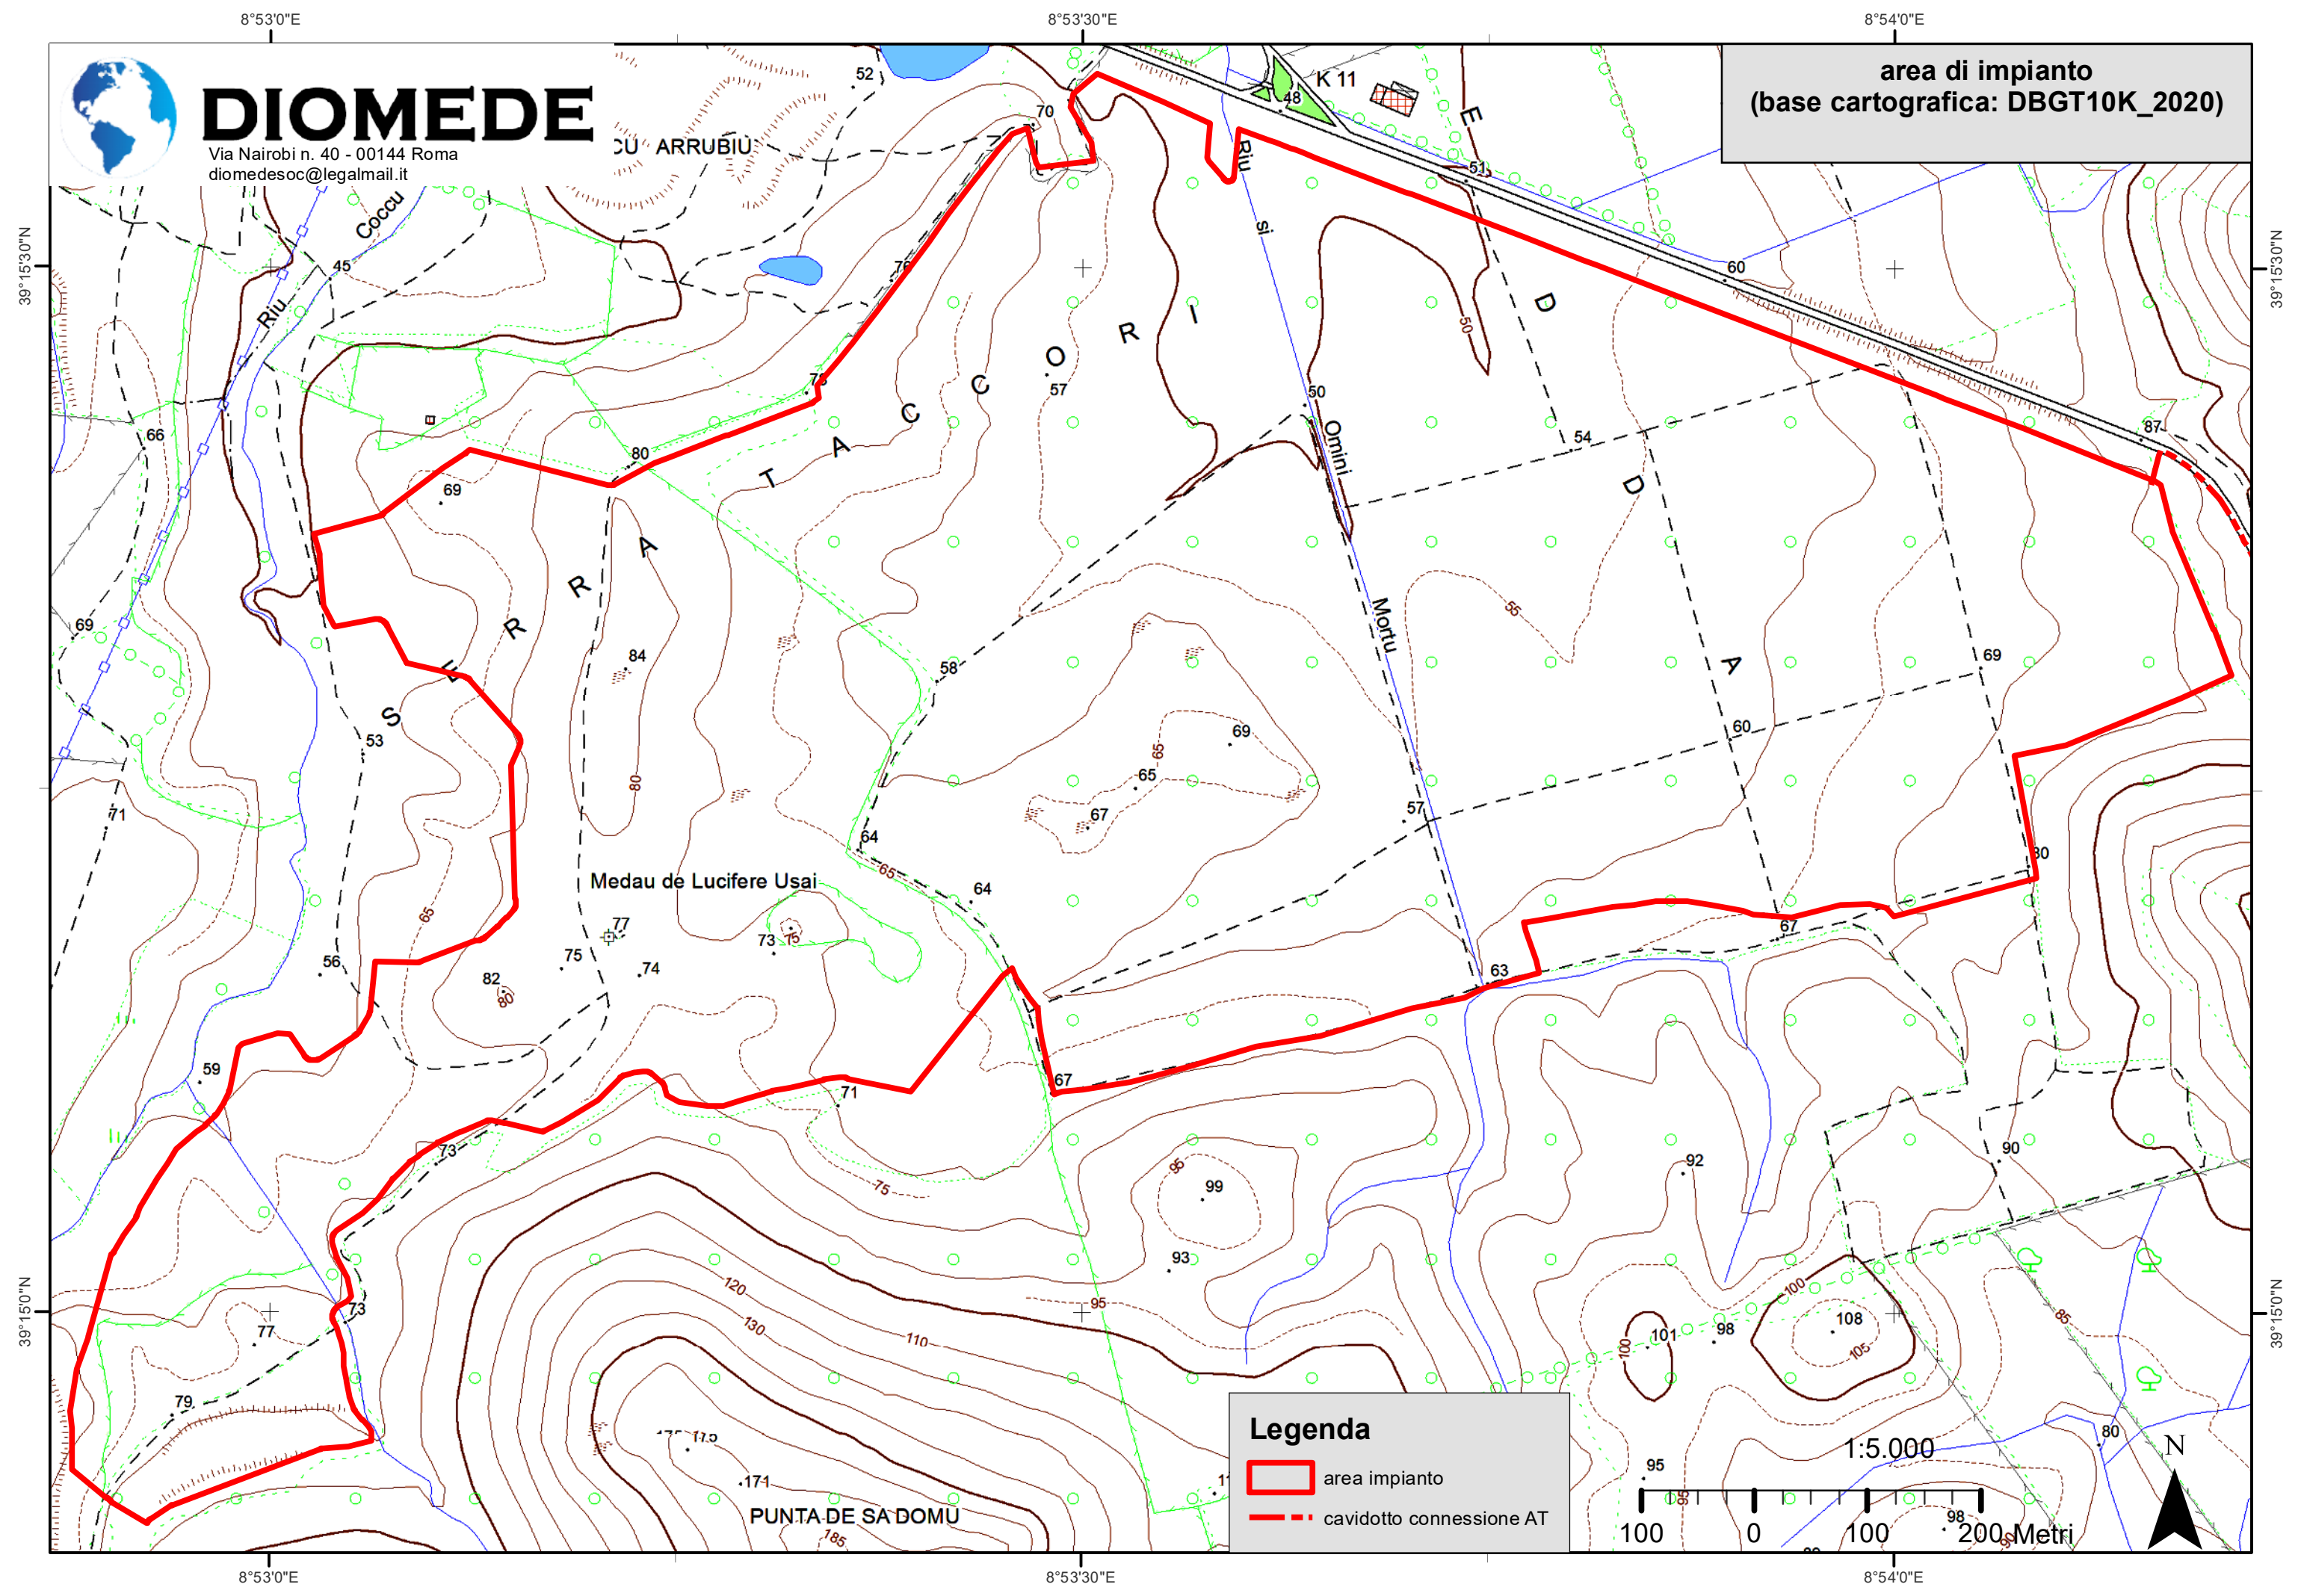

DIOMEDE

Via Nairobi n. 40 - 00144 Roma
diomedesoc@legalmail.it

area di impianto
(base cartografica: DBGT10K_2020)

ARRUBIU

TACCORI

Medau de Lucifere Usai

PUNTA DE SA DOMU

Legenda

- area impianto
- cavidotto connessione AT