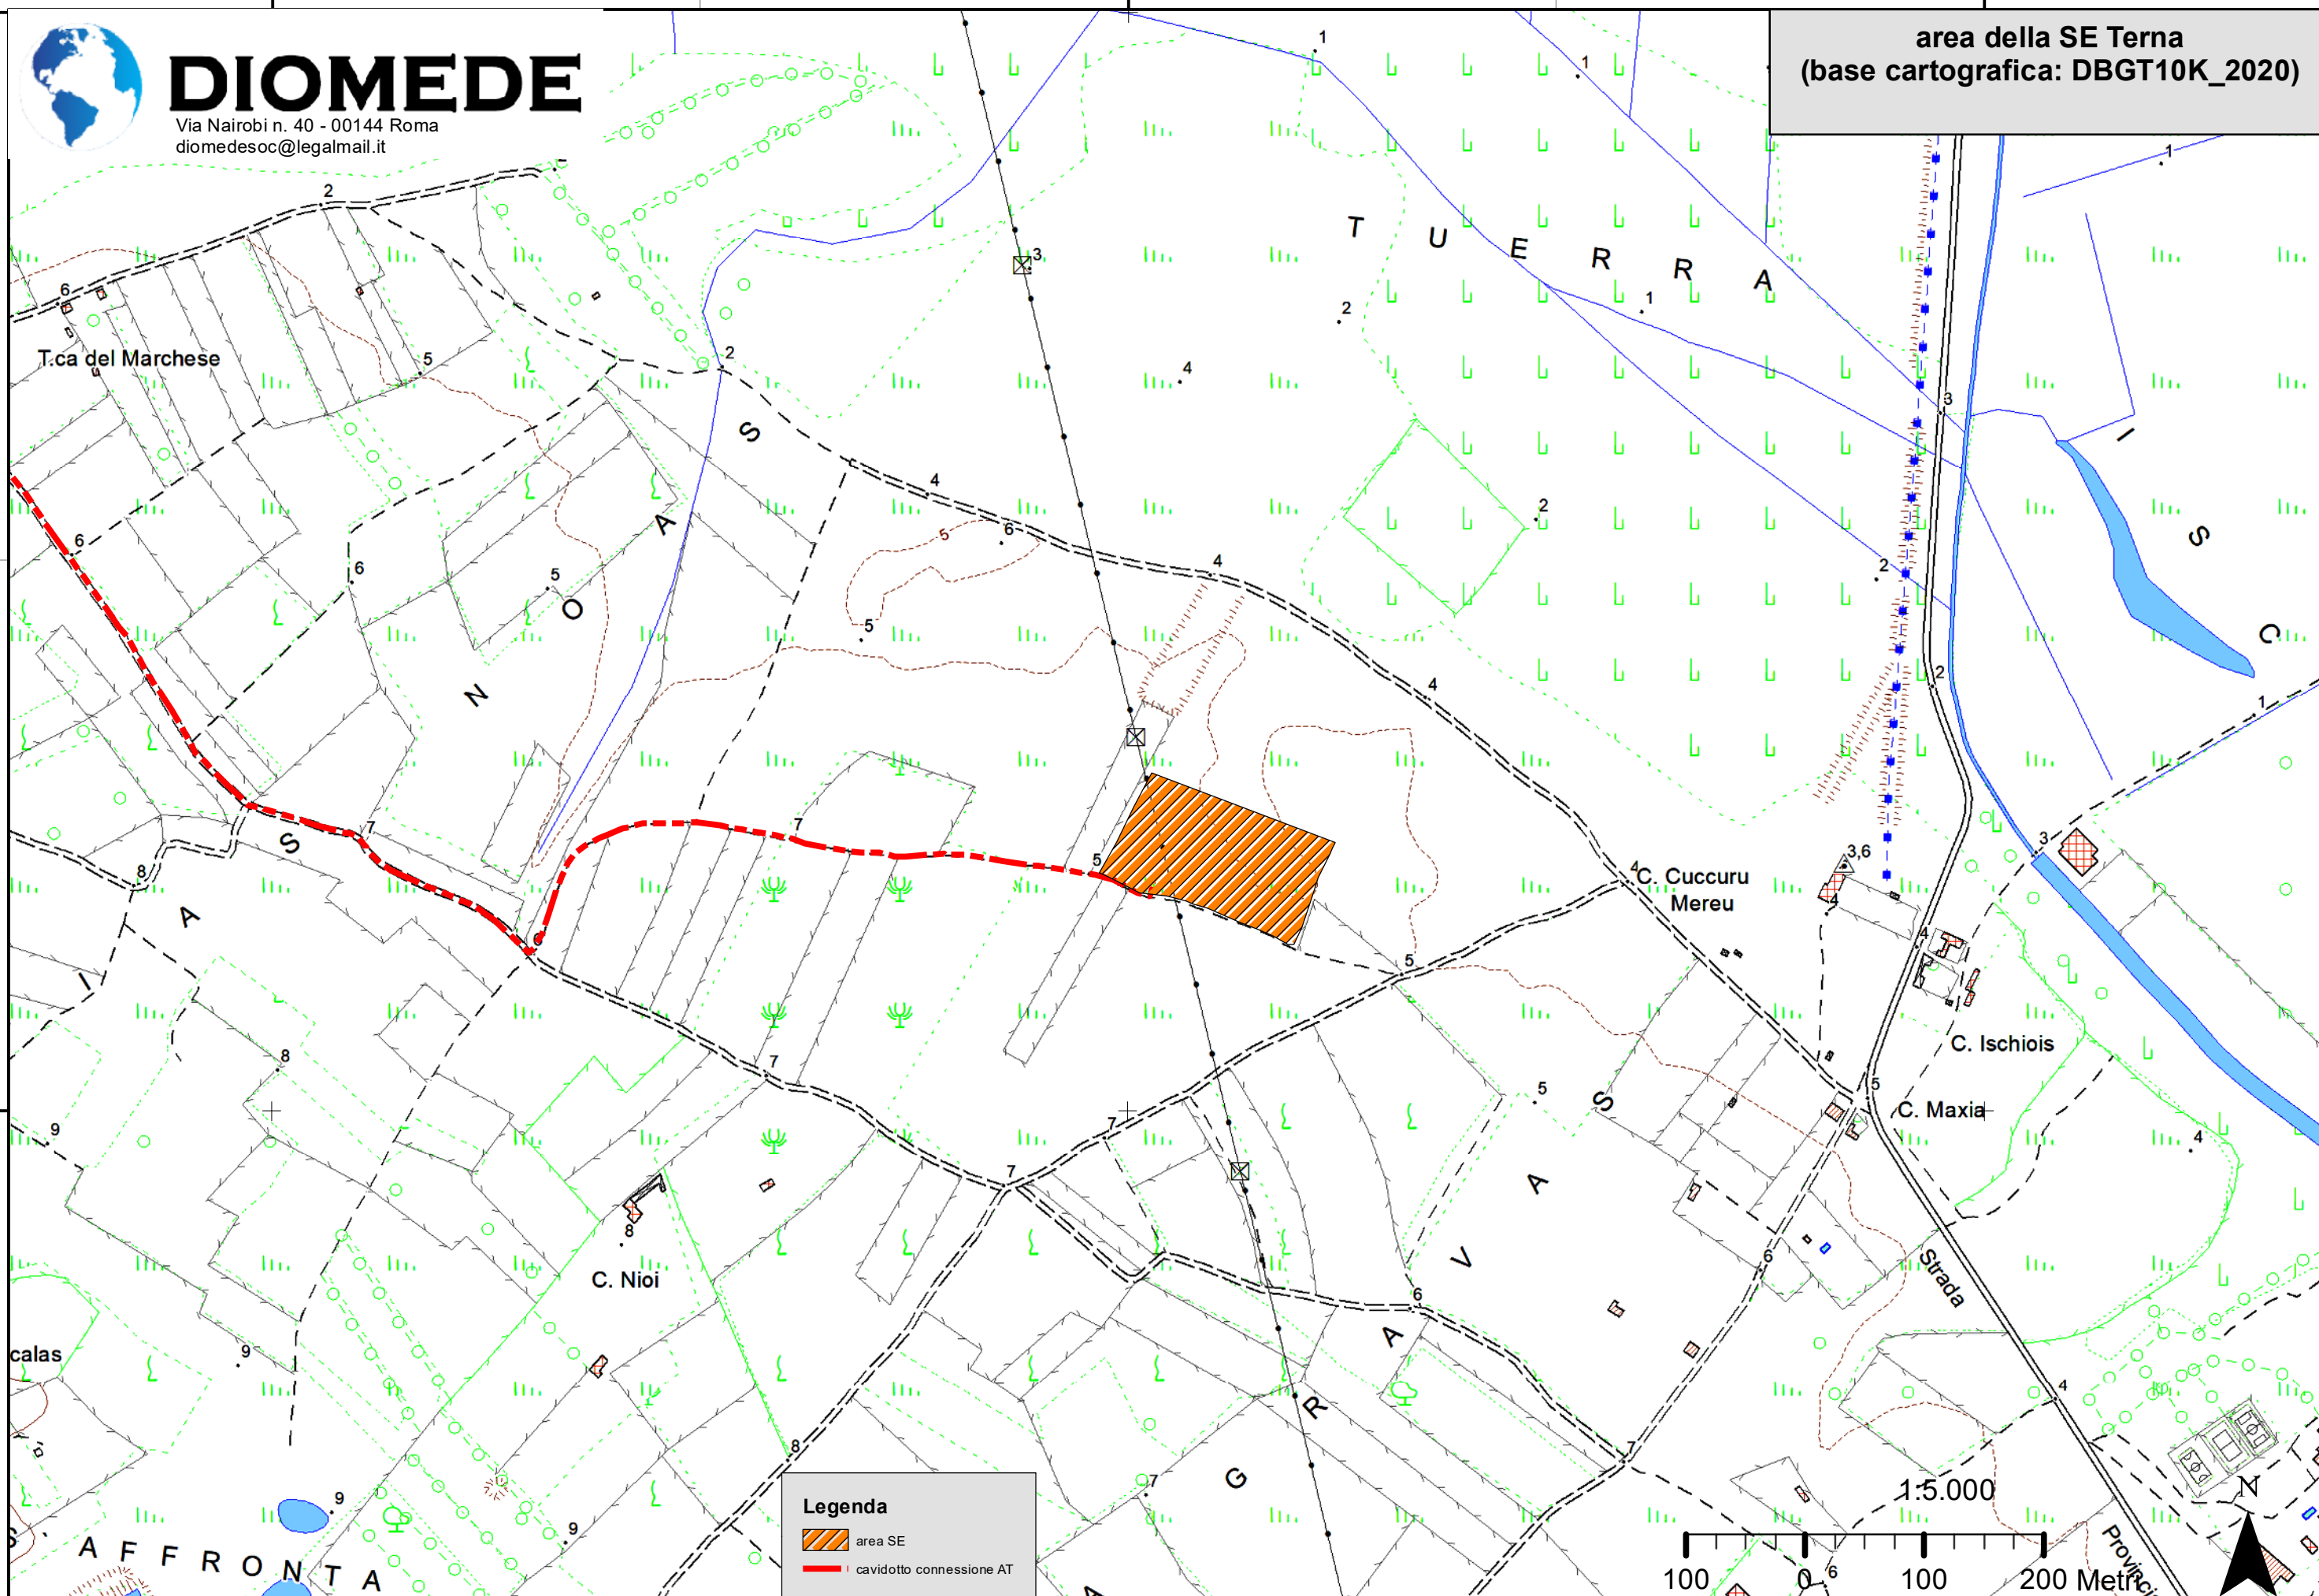

39°16'0"N

8°58'30"E

8°59'0"E

8°59'30"E

39°16'0"N

# DIOMEDE

Via Nairobi n. 40 - 00144 Roma  
diomedesoc@legalmail.it

area della SE Terna  
(base cartografica: DBGT10K\_2020)

T.ca del Marchese

T U E R R A

N

S

S

Strada

calas

A F F R O N T A

**Legenda**

- area SE
- cavidotto connessione AT

8°58'30"E

8°59'0"E

8°59'30"E

39°15'30"N