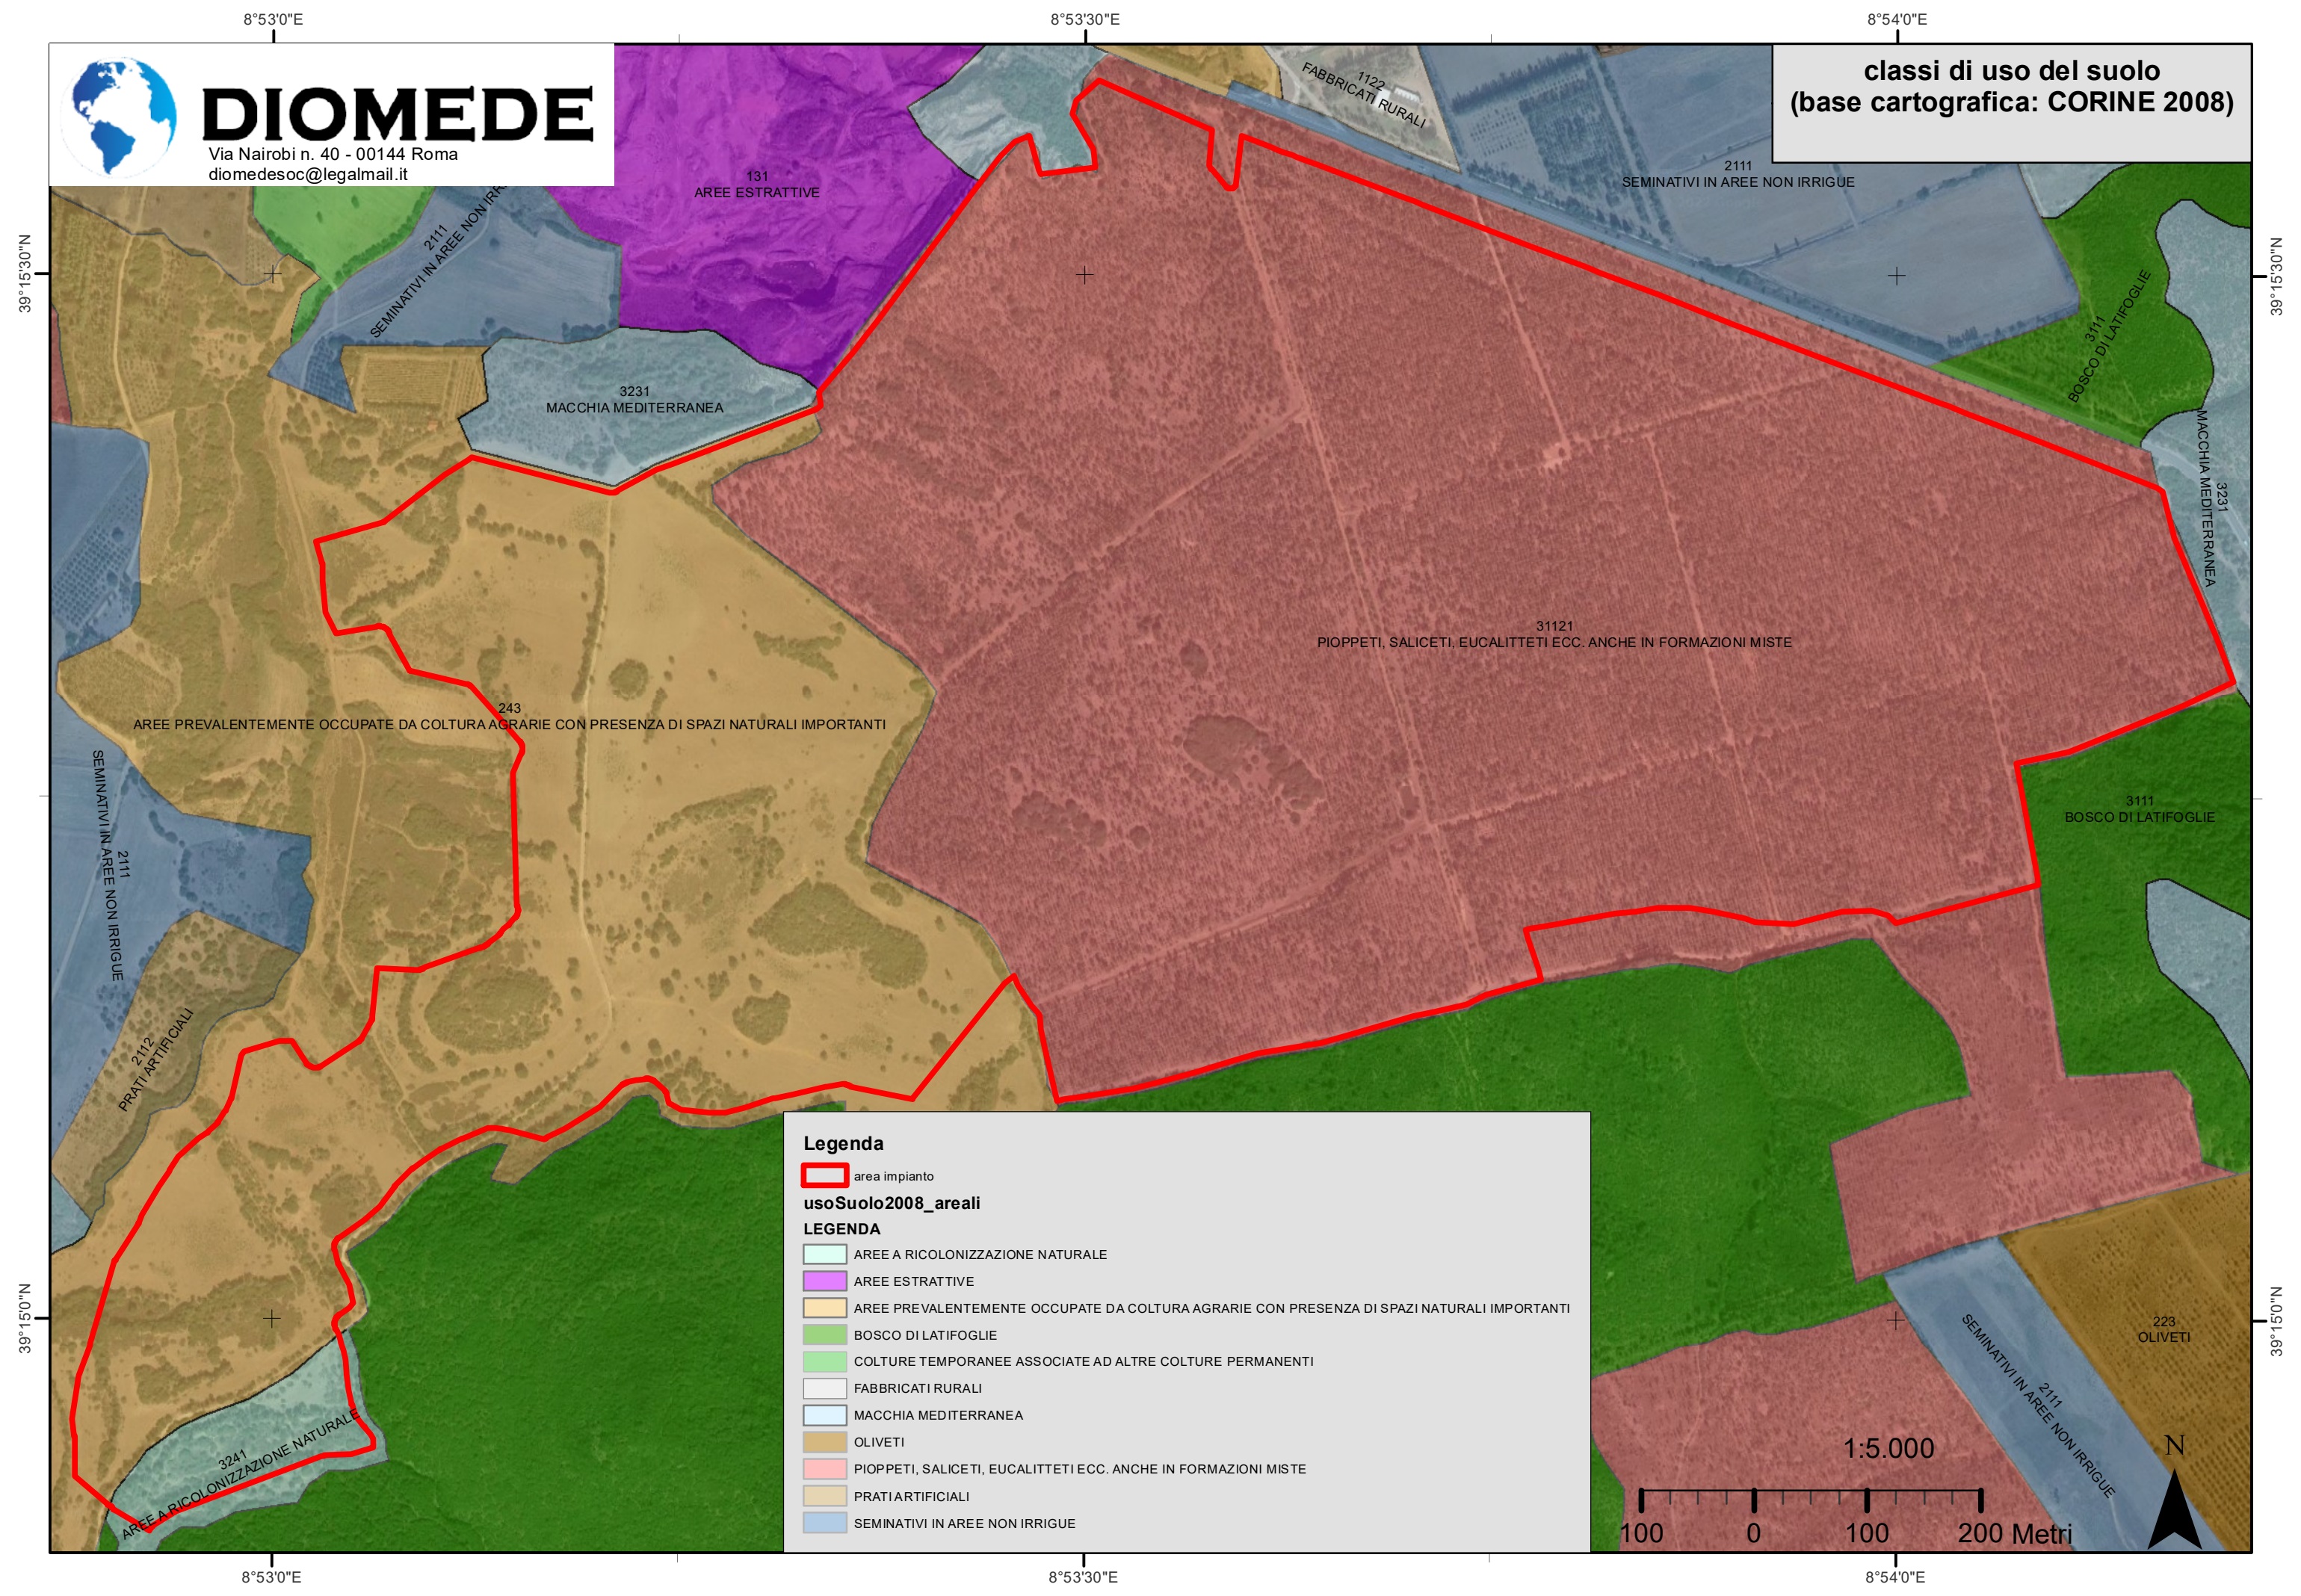

# DIOMEDE

Via Nairobi n. 40 - 00144 Roma  
diomedesoc@legalmail.it

**classi di uso del suolo**  
(base cartografica: CORINE 2008)

**Legenda**

- area impianto

**usoSuolo2008\_areali**

**LEGENDA**

- AREE A RICOLONIZZAZIONE NATURALE
- AREE ESTRATTIVE
- AREE PREVALENTEMENTE OCCUPATE DA COLTURA AGRARIE CON PRESENZA DI SPAZI NATURALI IMPORTANTI
- BOSCO DI LATIFOGLIE
- COLTURE TEMPORANEE ASSOCIATE AD ALTRE COLTURE PERMANENTI
- FABBRICATI RURALI
- MACCHIA MEDITERRANEA
- OLIVETI
- PIOPPETI, SALICETI, EUCALITTETI ECC. ANCHE IN FORMAZIONI MISTE
- PRATI ARTIFICIALI
- SEMINATIVI IN AREE NON IRRIGUE