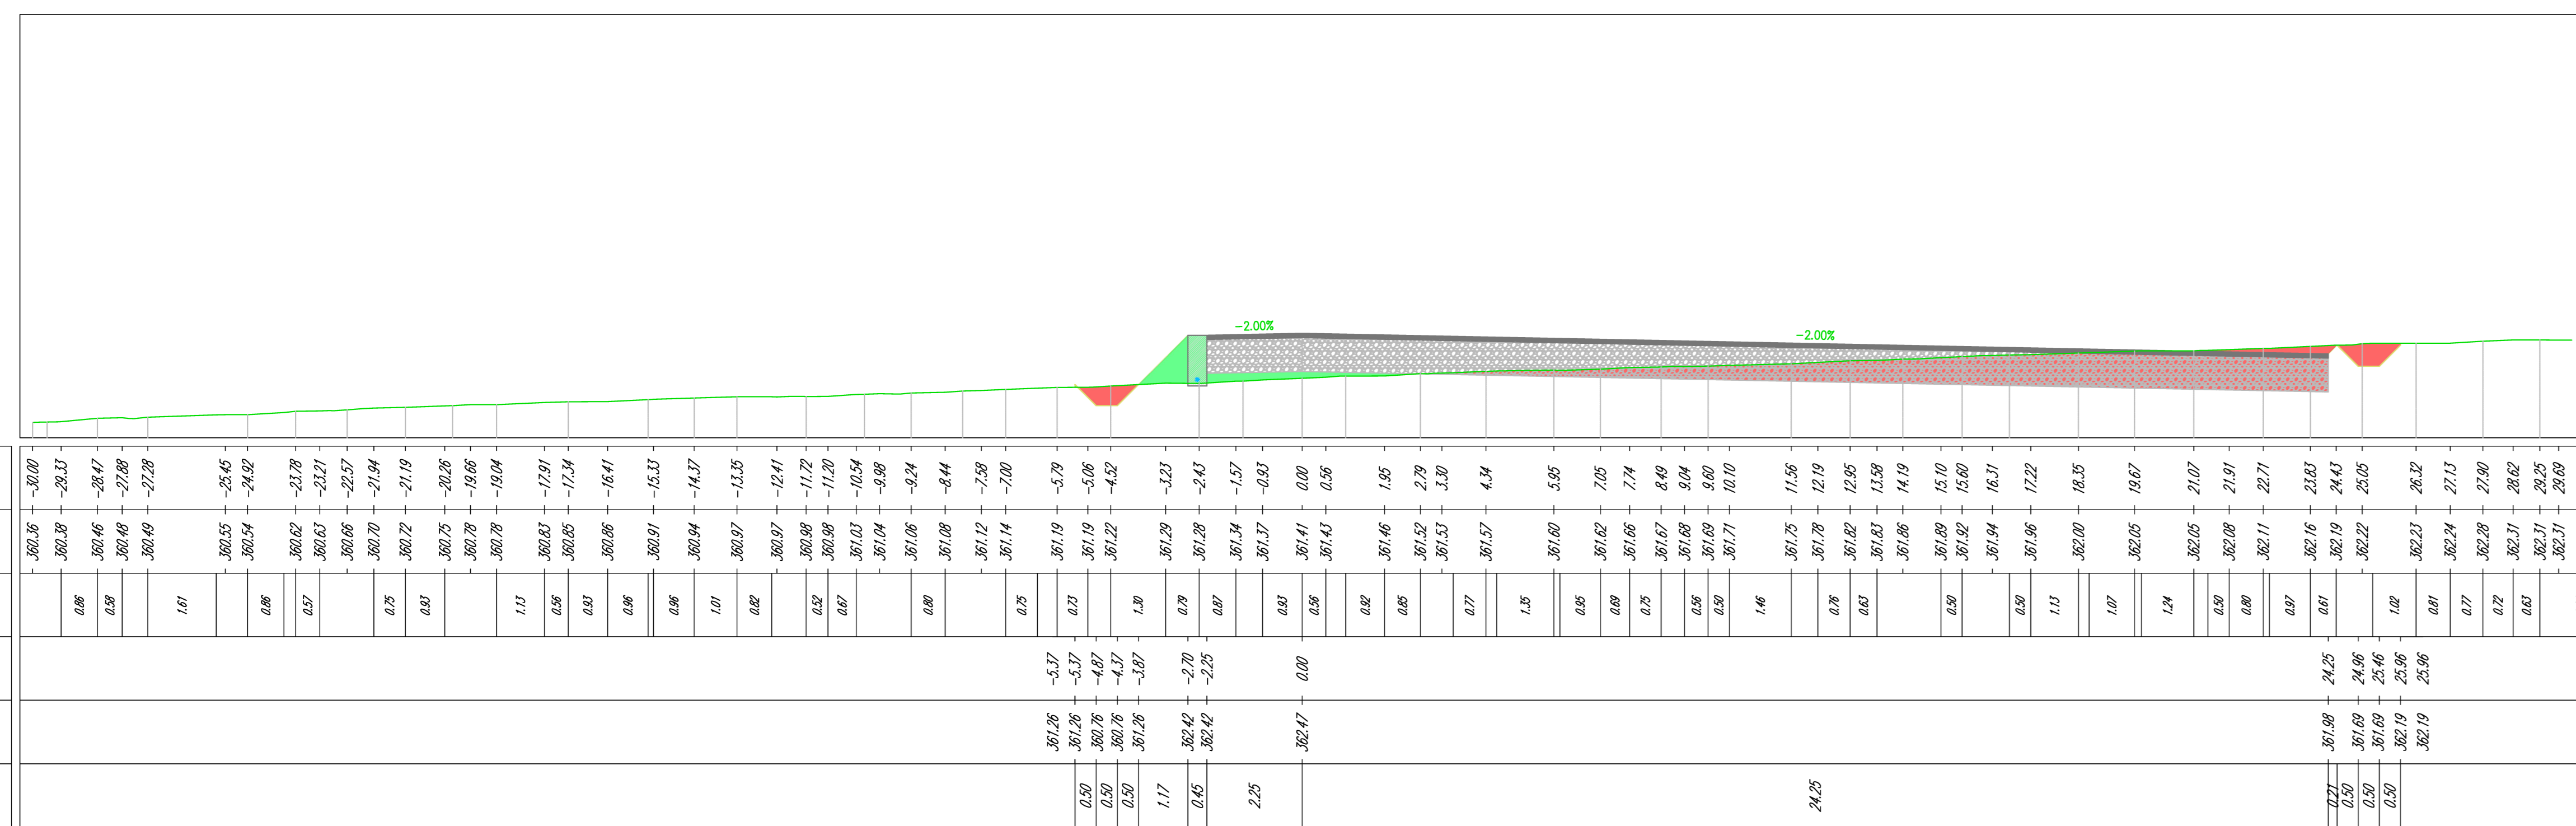

TRACCIATO - PG12  
Sezione 5  
Progressiva: 0+192.00  
Scala: 1:100  
Quota di riferimento: 360.00

TRACCIATO - PG12  
Sezione 6  
Progressiva: 0+222.00  
Scala: 1:100  
Quota di riferimento: 350.00