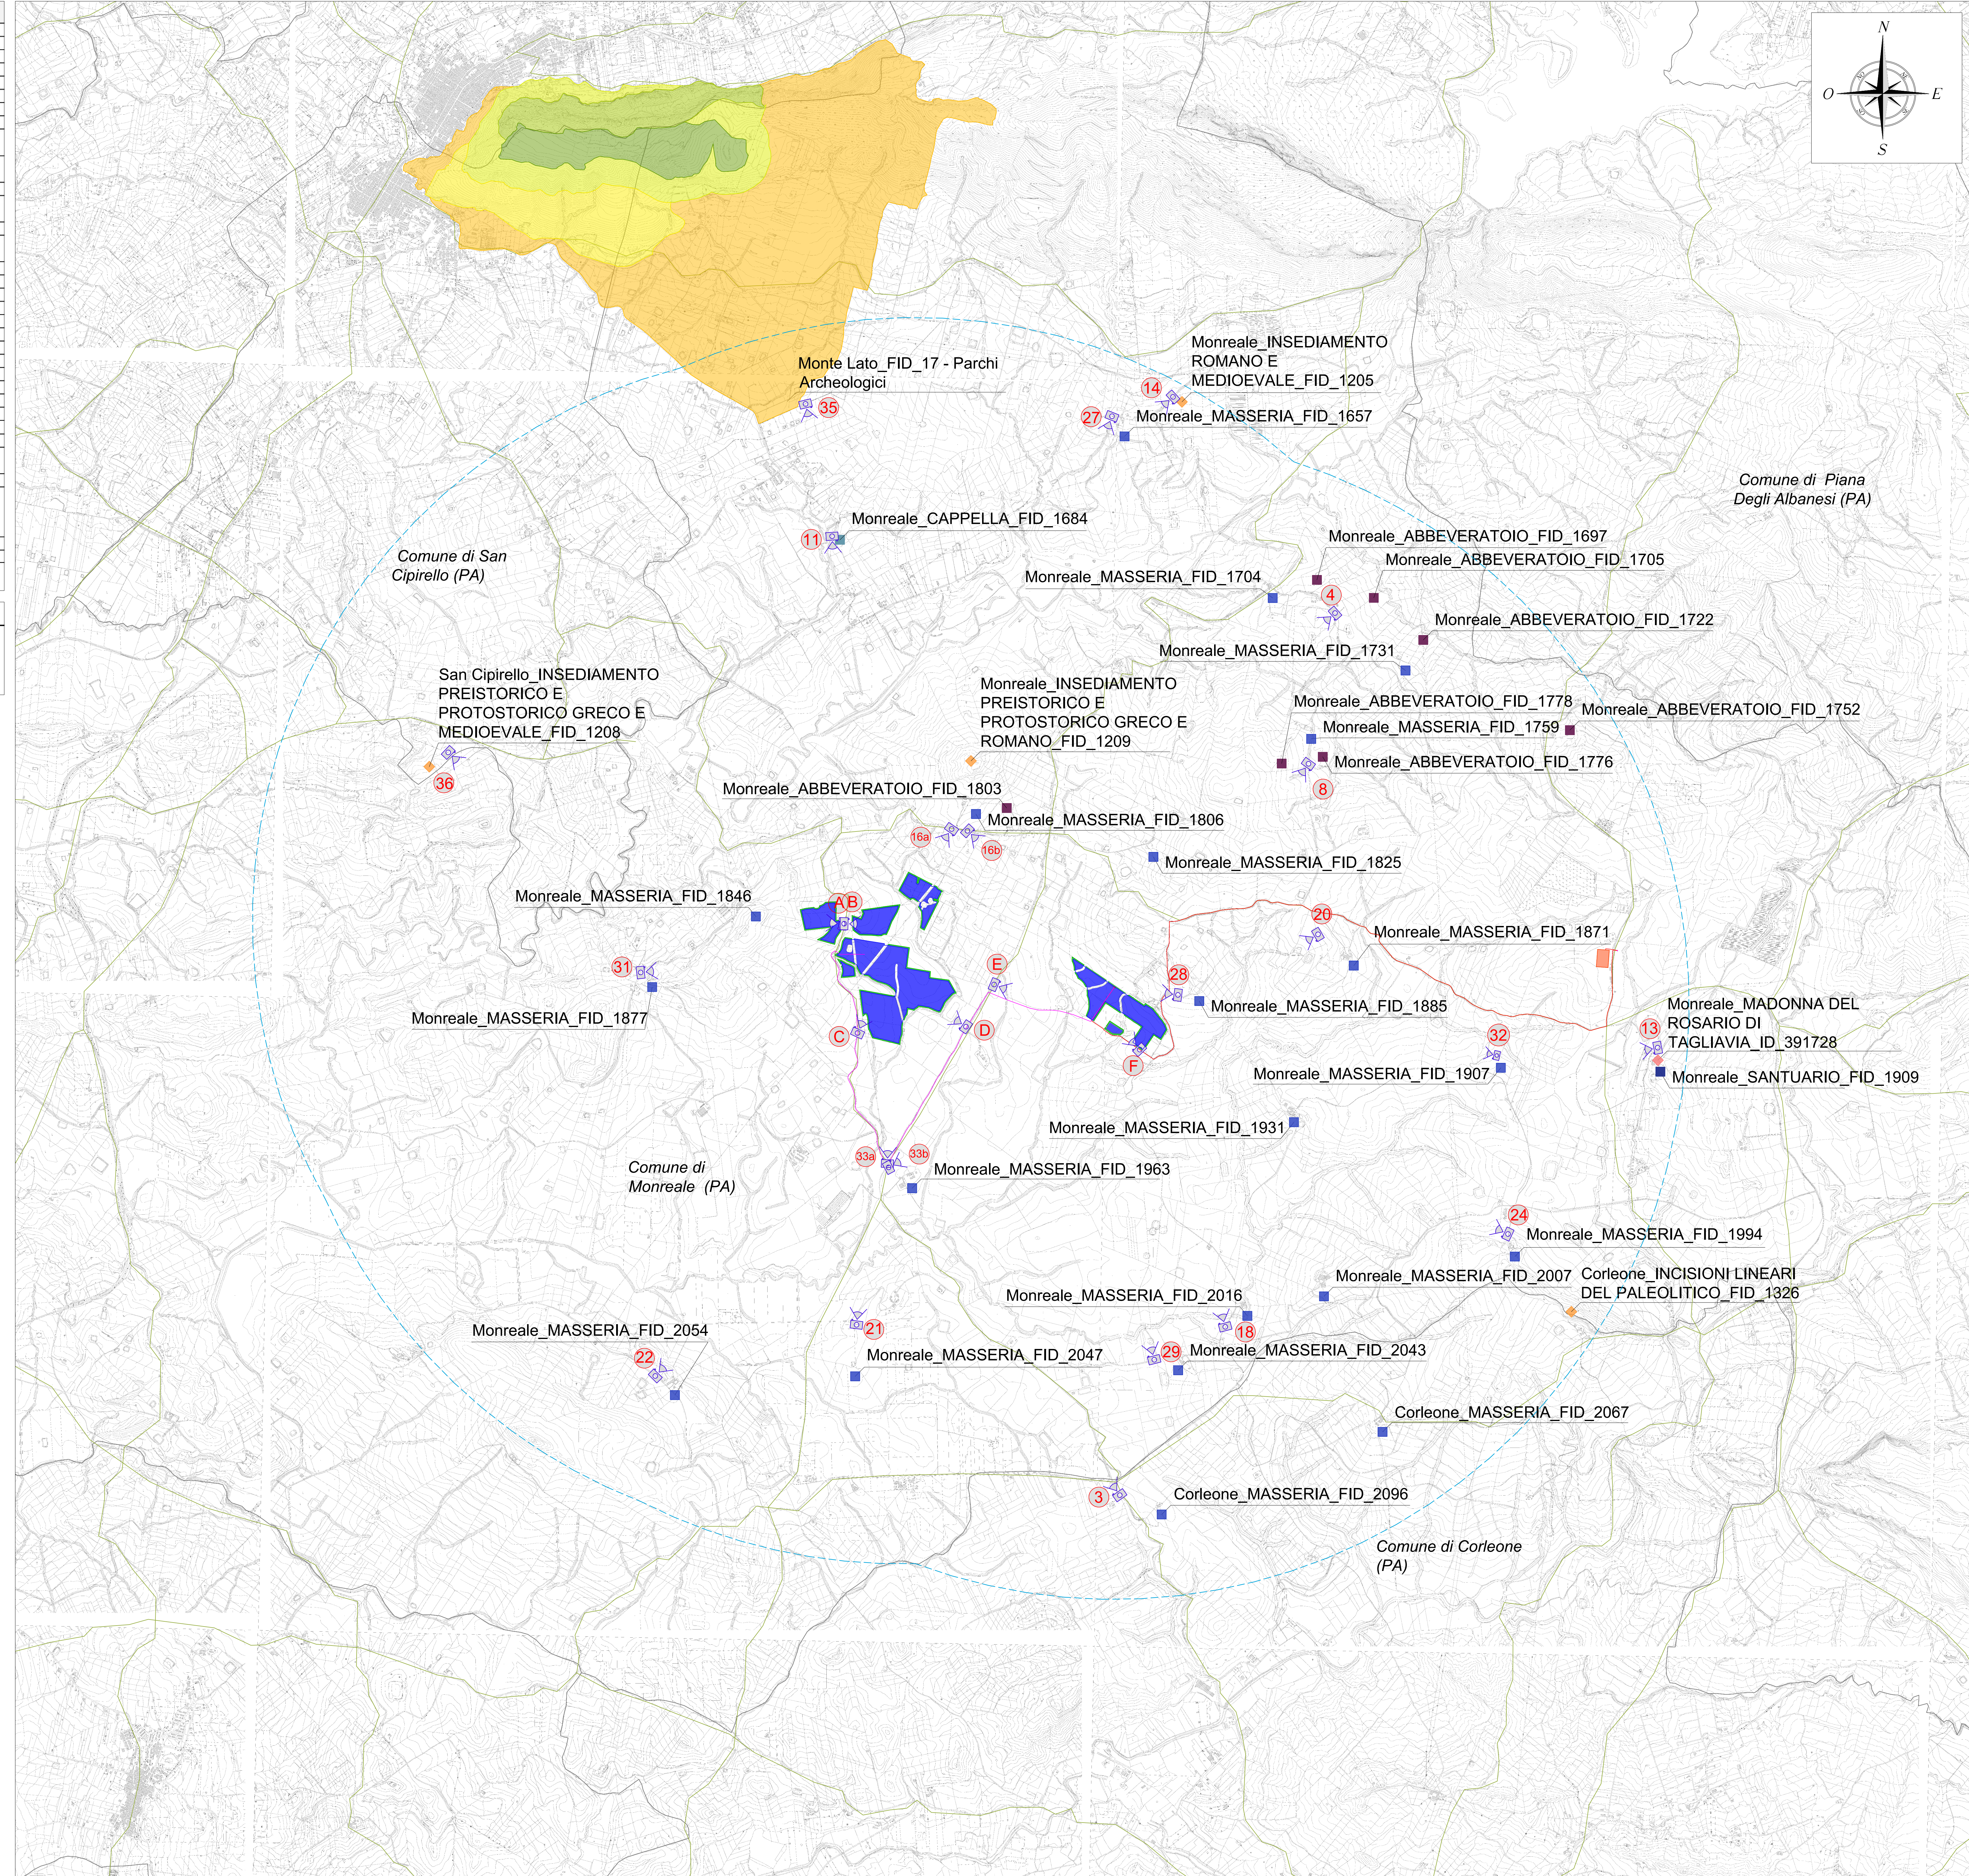

LEGENDA

	Confini comunali
	Area Vasta 5.0 km
	Area Impianto
	Mitigazione
	Cabina di Centrale
	Cavalletto Intermedio MT
	Cavalletto Intermedio AT
	Cabina finale per la consegna
	Finestra SE Terra

LEGENDA BENI

	Vincoli in Rete: Archeologici	Piano Territoriale Provinciale - Provincia di Palermo Regio Traziara
	Vincoli in Rete Architettonici	
	Vincoli in Rete Parchi e Giardini	
	Geoportale S.I.T.R. Beni isolati	<table border="1"> <tr> <td>Abbazia</td><td>Abbeveratoio</td><td>Acciaroni</td><td>Acqua</td><td>Aeroporto</td><td>Albergo</td></tr> <tr> <td>Alto</td><td>Acqua</td><td>Badia</td><td>Baglio</td><td>Aliperti</td><td>Aliperti</td></tr> <tr> <td>Calabara</td><td>Canicore</td><td>Canicore</td><td>Capitaneia</td><td>Casale</td><td>Catone</td></tr> <tr> <td>Carcari</td><td>Canicore</td><td>Canicore</td><td>Canicore</td><td>Casale</td><td>Canicore</td></tr> <tr> <td>Casama</td><td>Casina</td><td>Casino</td><td>Casale</td><td>Casale</td><td>Casale</td></tr> <tr> <td>Cava</td><td>Casale</td><td>Casale</td><td>Casale</td><td>Casale</td><td>Casale</td></tr> <tr> <td>Colonia</td><td>Conca</td><td>Conca</td><td>Conca</td><td>Conca</td><td>Conca</td></tr> <tr> <td>Dammuso</td><td>Deposito</td><td>Dissilleria</td><td>Eremo</td><td>Fabbrica</td><td>Fabbrica</td></tr> <tr> <td>Faro</td><td>Faro - Lanterna</td><td>Fattoria</td><td>Fondaco</td><td>Fondata</td><td>Fondata</td></tr> <tr> <td>Forfora</td><td>Forno</td><td>Fornace</td><td>Fornice</td><td>Fornice</td><td>Fornice</td></tr> <tr> <td>Fotro</td><td>Fuocentratore</td><td>Gasera</td><td>Gasometro</td><td>Gasometro</td><td>Gasometro</td></tr> <tr> <td>Lanterna</td><td>Lanterno</td><td>Lazzaretto</td><td>Locanda</td><td>Macchina</td><td>Maschio</td></tr> <tr> <td>Magazzino</td><td>Magazzino</td><td>Mancione</td><td>Manifattura</td><td>Masseria</td><td>Miniera</td></tr> <tr> <td>Mileneo</td><td>Monastero</td><td>Maltri</td><td>Mulino</td><td>Noria</td><td>Oratorio</td></tr> <tr> <td>Mudico</td><td>Oratorio</td><td>Ospedale</td><td>Capella</td><td>Ospizio</td><td>Osteria</td></tr> <tr> <td>Oratorio</td><td>Palazzetto</td><td>Palazzetto</td><td>Palazzina</td><td>Palazzo</td><td>Palazzo</td></tr> <tr> <td>Palmento</td><td>Pastificio</td><td>Polveriera</td><td>Polverificio</td><td>Porto</td><td>Pozzo</td></tr> <tr> <td>Palazzo</td><td>Riello - Telegrafo</td><td>Riviere</td><td>Rilievo</td><td>Ristorante</td><td>Riviere</td></tr> <tr> <td>Parco</td><td>Sanctuary</td><td>Santuario e gr</td><td>Scala</td><td>Scala</td><td>Scala</td></tr> <tr> <td>Stagione</td><td>Semaforo</td><td>Semaforo</td><td>Senia</td><td>Senia</td><td>Senia</td></tr> <tr> <td>Soffera</td><td>Soffera</td><td>Stabilimento</td><td>Stalla</td><td>Stalle</td><td>Stazione</td></tr> <tr> <td>Stazione</td><td>Supperificio</td><td>Taverna</td><td>Telegrafo</td><td>Terme</td><td>Torre</td></tr> <tr> <td>Torre</td><td>Vasca</td><td>Vasca</td><td>Vetruvia</td><td>Villa</td><td>Villetta</td></tr> <tr> <td>Villino</td><td></td><td></td><td></td><td></td><td></td></tr> </table>
	Parchi Archeologici S.I.T.R.	
	A2	
	B	
	B1	
	B2	
	C	
	D	
	Domenio	
	E	

REGIONE SICILIA

Città Metropolitana di Palermo

COMUNE DI MONREALE

01	EMMISSIONE PER ENTI ESTERNI	17/03/22	ANNOVALI C	COMBARDO A	MEZZO A
02	EMMISSIONE PER COMMENTI	31/07/22	ANNOVALI C	COMBARDO A	MEZZO A
REV.	DESCRIZIONE	DATA	REDAZIONE	CONTROLLO	APPROVAZIONE

SICILY MON P1 DEV SRL

Sede legale in: Piazza Mellini 100, Vigevanese 22, CAP 38100 Bolzano (BZ)
Partita IVA: 01463202218 - REC: 01463202218

Società di Progettazione: **Antex group**

Ingegneria & Innovazione

Progetto: **IMPIANTO AGRIVOLTAICO SICILY MON P1**

Titolare: **ANALISI DI INTERVISIBILITÀ - PUNTI DI SCATTO DELLE FOTOSIMULAZIONI**

Scala: 1:20.000

Nome: SICILY

Allegato: 1/1

Foglio: A0+

Stato: **DEFINITIVO**

Il presente documento è di proprietà della ANTIX GROUP s.r.l.
E' vietata la ristampa o l'uso in qualsiasi modo senza il permesso scritto della società.
La società assume la piena responsabilità di ogni errore.