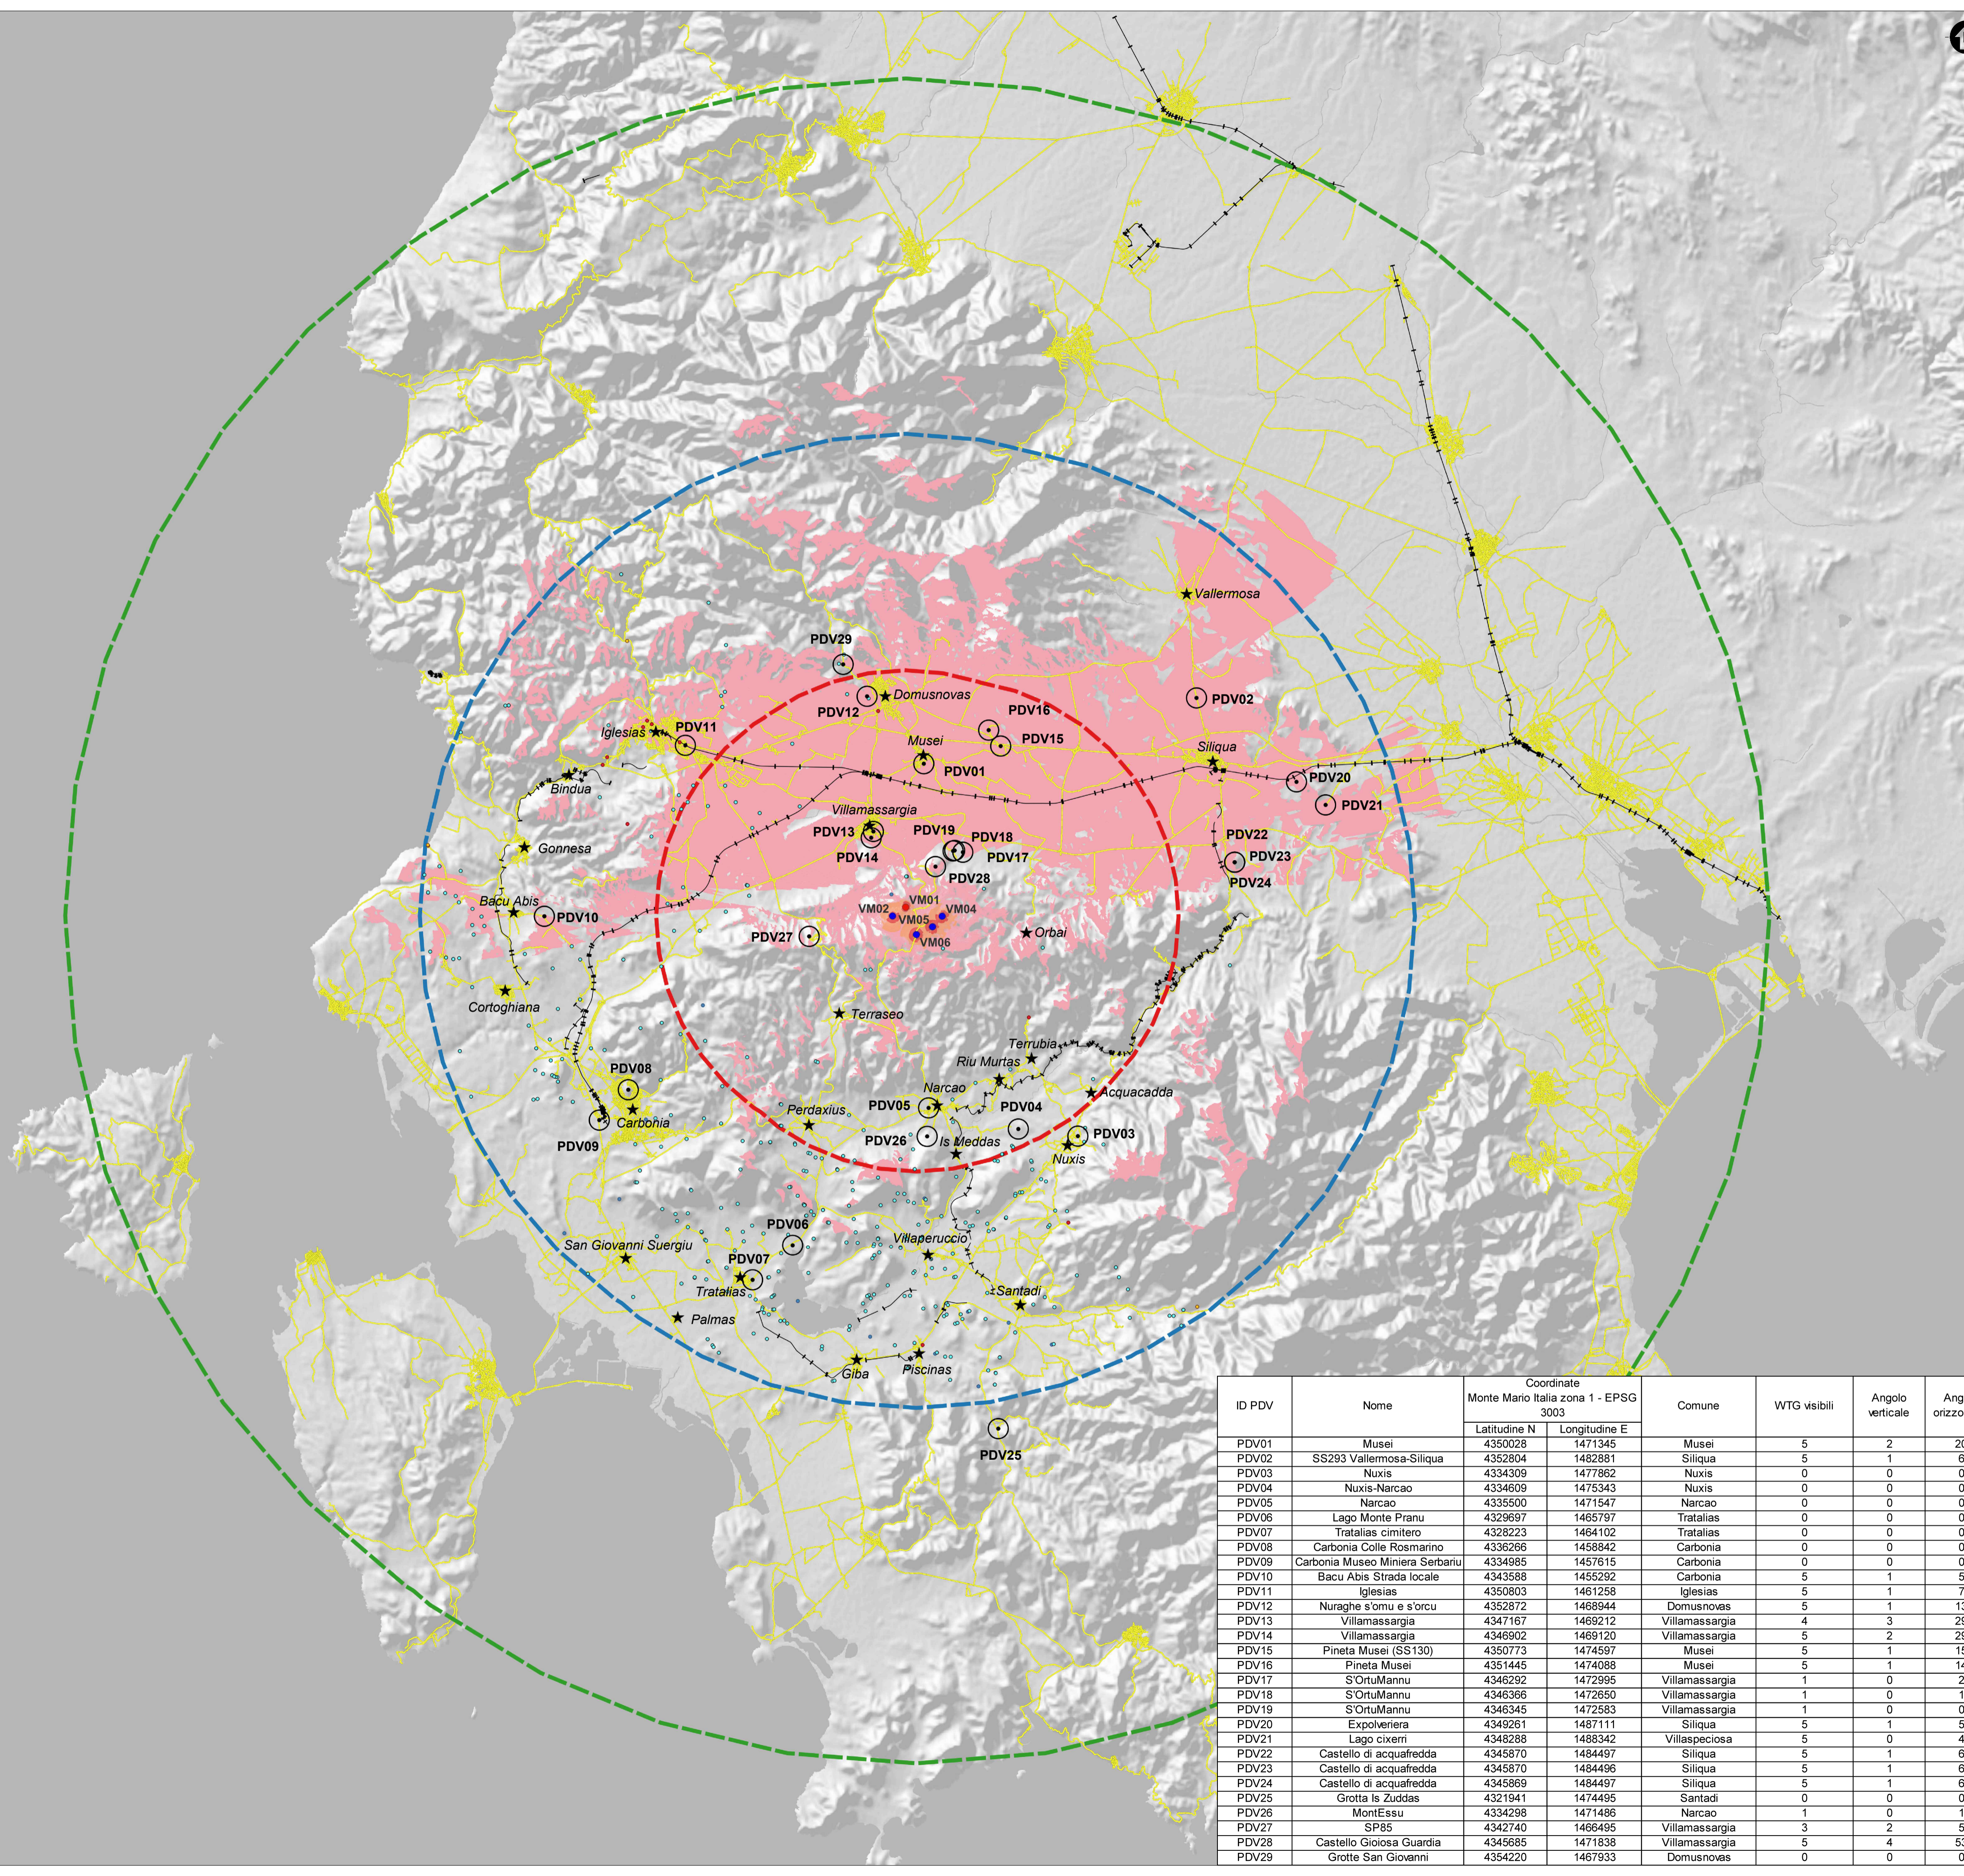

ID PDV	Nome	Coordinate		Comune	WTG visibili	Angolo verticale	Angolo orizzontale
		Monte Mario Italia zona 1 - EPSG 3003	3003				
		Latitudine N	Longitudine E				
PDV01	Musei	4350028	1471345	Musei	5	2	20
PDV02	SS293 Vallemosa-Siliqua	4352804	1482881	Siliqua	5	1	6
PDV03	Nuxis	4334309	1477862	Nuxis	0	0	0
PDV04	Nuxis-Narcao	4334609	1475343	Nuxis	0	0	0
PDV05	Narcao	4335500	1471547	Narcao	0	0	0
PDV06	Lago Monte Pranu	4329697	1465797	Tratalias	0	0	0
PDV07	Tratalias cimitero	4328223	1464102	Tratalias	0	0	0
PDV08	Carbonia Colle Rosmarino	4336266	1458842	Carbonia	0	0	0
PDV09	Carbonia Museo Miniera Serbariu	4334985	1457615	Carbonia	0	0	0
PDV10	Bacu Abis Strada locale	4343588	1455292	Carbonia	5	1	5
PDV11	Iglesias	4350803	1461258	Iglesias	5	1	7
PDV12	Nuraghe s'ornu e s'orcu	4352872	1468944	Domusnovas	5	1	13
PDV13	Villamassargia	4347167	1469212	Villamassargia	4	3	29
PDV14	Villamassargia	4346902	1469120	Villamassargia	5	2	29
PDV15	Pineta Musei (SS130)	4350773	1474597	Musei	5	1	15
PDV16	Pineta Musei	4351445	1474088	Musei	5	1	14
PDV17	S'Ortu Mannu	4346292	1472995	Villamassargia	1	0	2
PDV18	S'Ortu Mannu	4346366	1472650	Villamassargia	1	0	1
PDV19	S'Ortu Mannu	4346345	1472583	Villamassargia	1	0	0
PDV20	Expolveriera	4349261	1487111	Siliqua	5	1	5
PDV21	Lago cixerri	4348288	1488342	Villaspeciosa	5	0	4
PDV22	Castello di acquafredda	4345870	1484497	Siliqua	5	1	6
PDV23	Castello di acquafredda	4345870	1484496	Siliqua	5	1	6
PDV24	Castello di acquafredda	4345869	1484497	Siliqua	5	1	6
PDV25	Grotta Is Zuddas	4321941	1474495	Santadi	0	0	0
PDV26	Mont'Essu	4334298	1471486	Narcao	1	0	1
PDV27	SP85	4342740	1468495	Villamassargia	3	2	5
PDV28	Castello Gioiosa Guardia	4345885	1471838	Villamassargia	5	4	53
PDV29	Grotte San Giovanni	4354220	1467933	Domusnovas	0	0	0