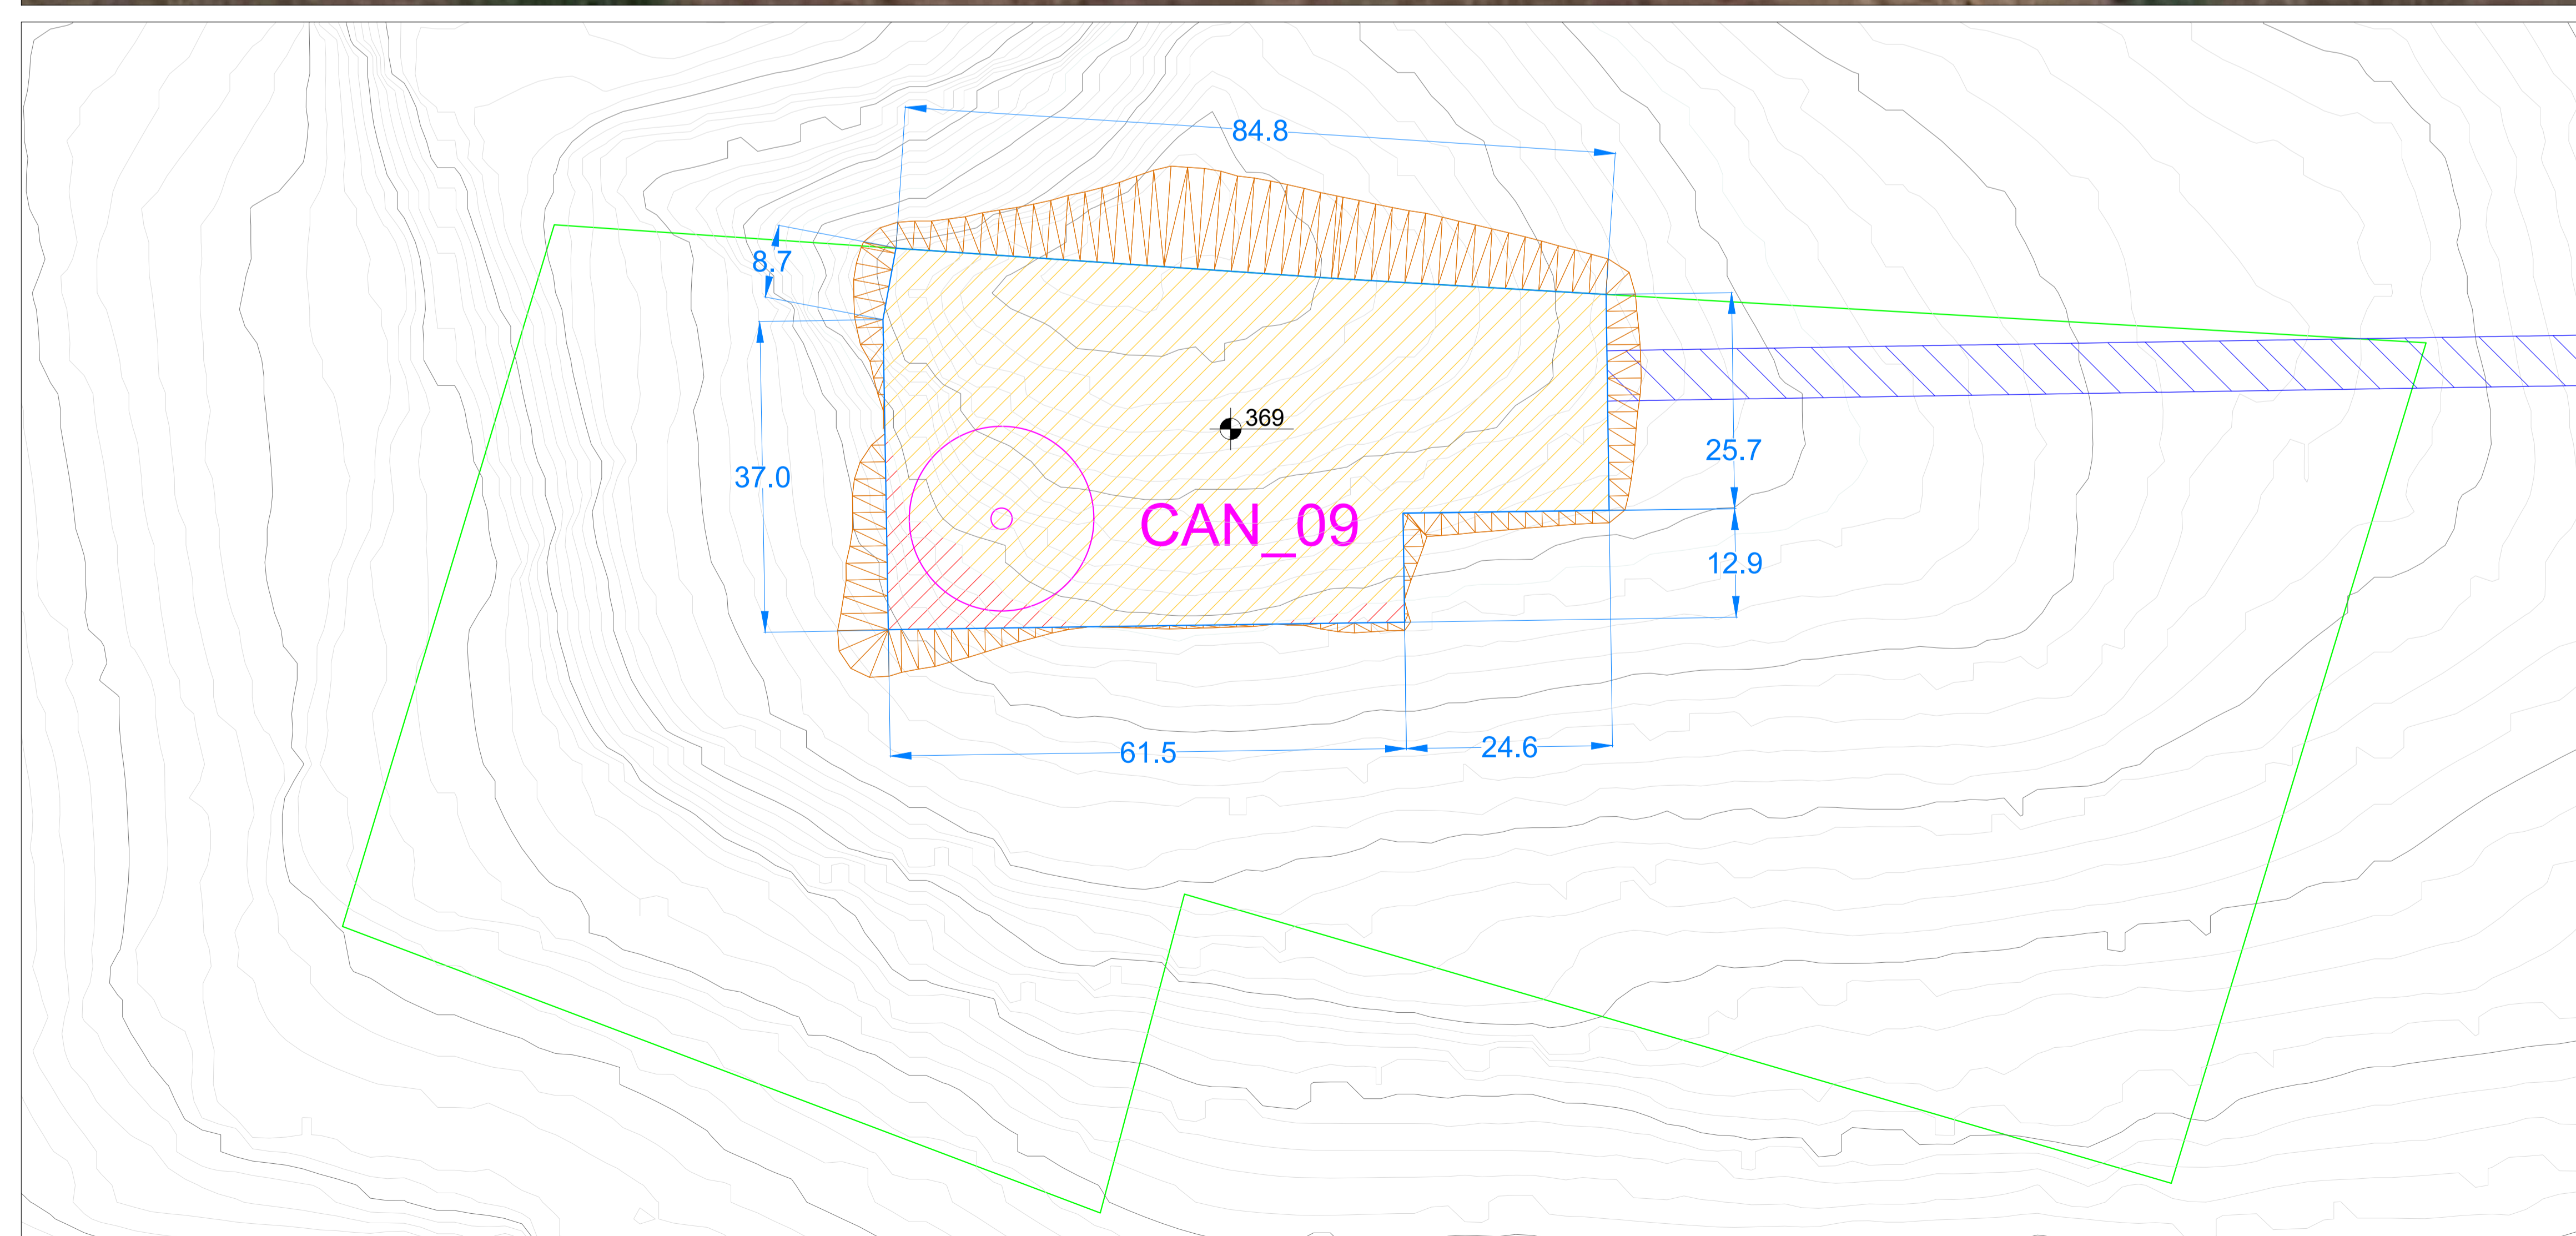

LEGENDA

- Area di impianto nella disponibilità del proponente
- Viabilità di accesso all'impianto
- Aerogeneratore
- Scavo
- Rilevato
- Scarpata piazzola

REGIONE SICILIANA
LIBERO CONSORZIO COMUNALE DI TRAPANI
COMUNI DI CALATAFIMI SEGESTA E GIBELLINA

PROGETTO PER LA REALIZZAZIONE DI UN IMPIANTO EOLICO DI POTENZA PARI A
P_n = 75,4 MW (P_i = 72MW), SU TERRENO SITO NEL COMUNE DI CALATAFIMI SEGESTA (TP)
IN CATASTO AI FG. 94 P.LLE 246, 247, 368, 248, 340, 411, AL FG. 99 P.LLE 93, 92, 3, AL FG. 107 P.LLE 7, 15, 16, 123, 209, 208, 54, 206, AL FG. 104 P.LLE 4, 49, 33, 156, 157, AL FG. 106 P.LLE 93, 86, 23, 94, AL FG. 107 P.LLA 44, AL FG. 105 P.LLA 128, AL FG. 115 P.LLE 192, 136, 281, 66, 208, AL FG. 117 P.LLE 38, 28, E AL FG. 98 P.LLE 468, 463, 469, 470, 471 E ALTRE AFFERENTI ALLE OPERE DI RETE NEI COMUNI DI CALATAFIMI SEGESTA E GIBELLINA (TP)

PLANIMETRIA PIAZZOLE AEROGENERATORI DEFINITIVE (CAN_09)

IDENTIFICAZIONE ELABORATO								
Livello prog.	ID Tema S.p.A.	Tipo Elabor.	N.ro Elabor.	Project ID	NOME FILE	DATA	SCALA	
PDef	202100949	Tavola	09.9	CANICHIDDEUSI	CANICHIDDEUSI Can09 Piazz. def. del 13 12 2022.dwg	21.12.2022	1:500	
REVISIONI								
VERSIONE	DATA	DESCRIZIONE				ESEGUITO	VERIFICATO	APPROVATO
Rev.00	21.12.2022	Prima emissione				AM	MTM	VM