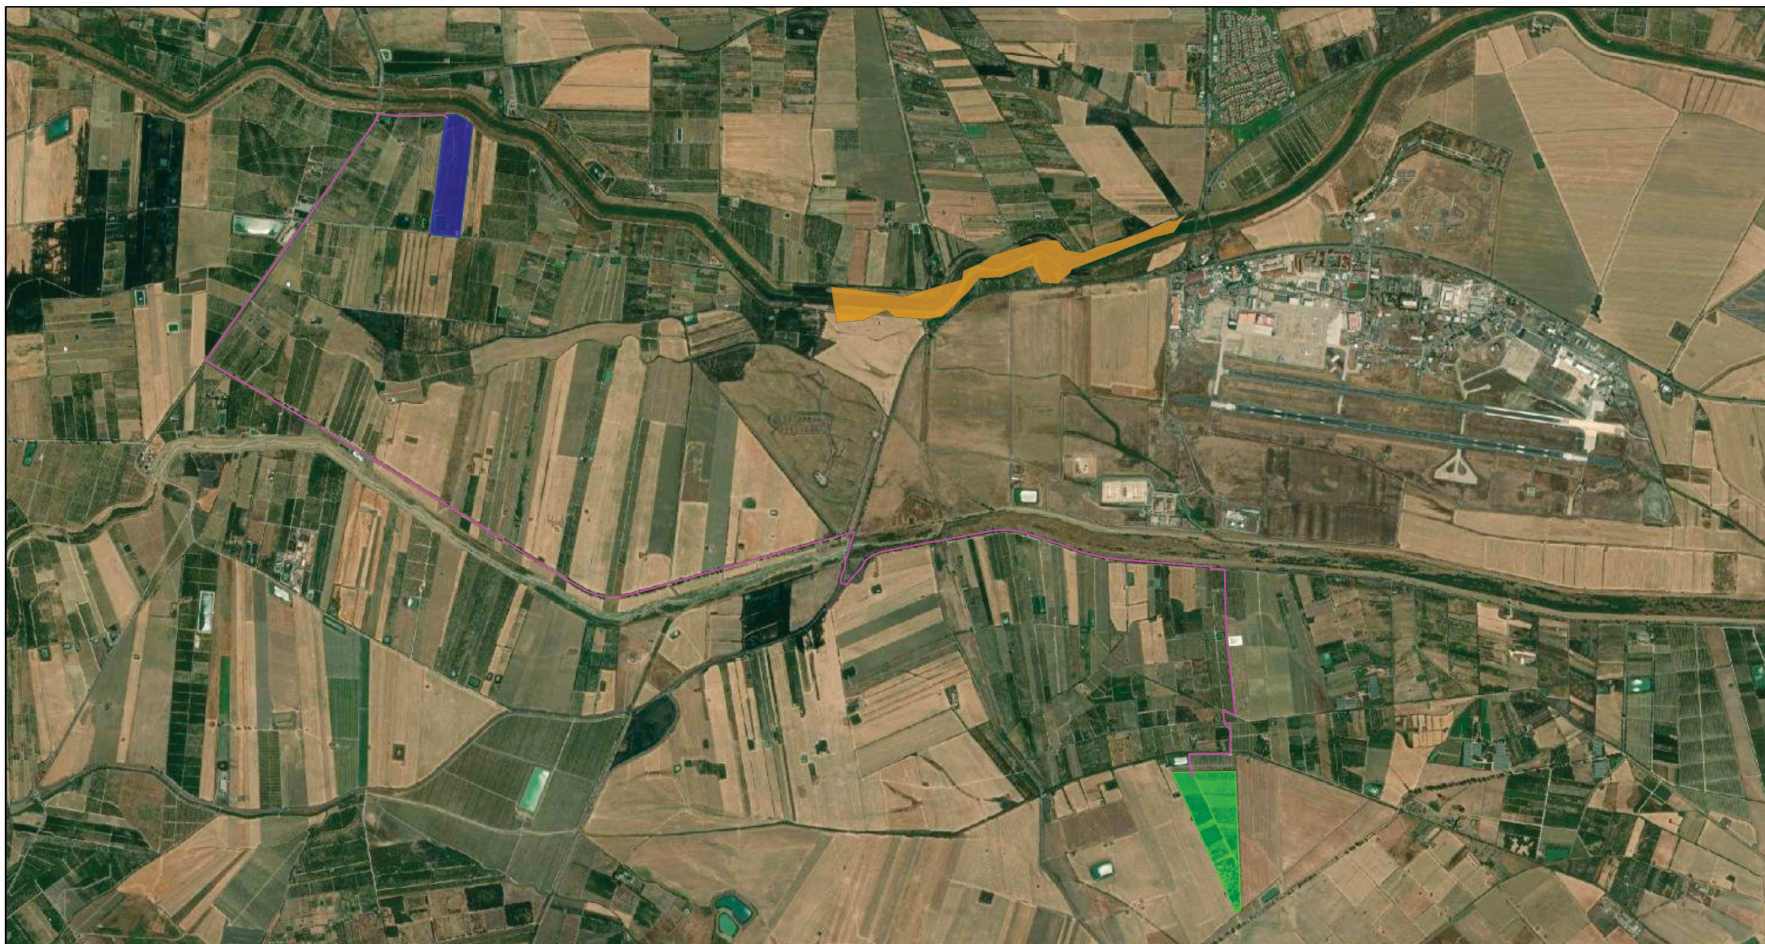

Geoportale - Regione Siciliana - Sistema Informativo Forestale

8/9/2022, 17:15:49

- Incendi 2021
- Incendi 2020
- Incendi 2019
- Incendi 2018
- Incendi 2017
- Incendi 2016
- Incendi 2015
- Incendi 2014
- Incendi 2013
- Incendi 2012

Earthstar Geographics

Comando del corpo forestale
Maxar, Microsoft |

1. **LEGENDA**
2. Area di impianto F-Chori
   - Area SE RTN
   - Cavidotto 36 kV di connessione

Regione: Sicilia
Provincia: Siracusa
Comune: Lentini
Località: Pezza Grande
Impianto Agrivoltaiico F-CHORI
Progetto definitivo

Titolo: CARTA DELLE AREE PERCORSE DAL FUOCO

CODICE ELABORATO GRAFICO

IT / FTV / F-CHORI / PDF / A / CDV / 112 - a

Visti / Timbrati:

Note:

REVISIONI					
Data	Rev.	Descrizione revisione	Elaborato	Controllato	Approvato