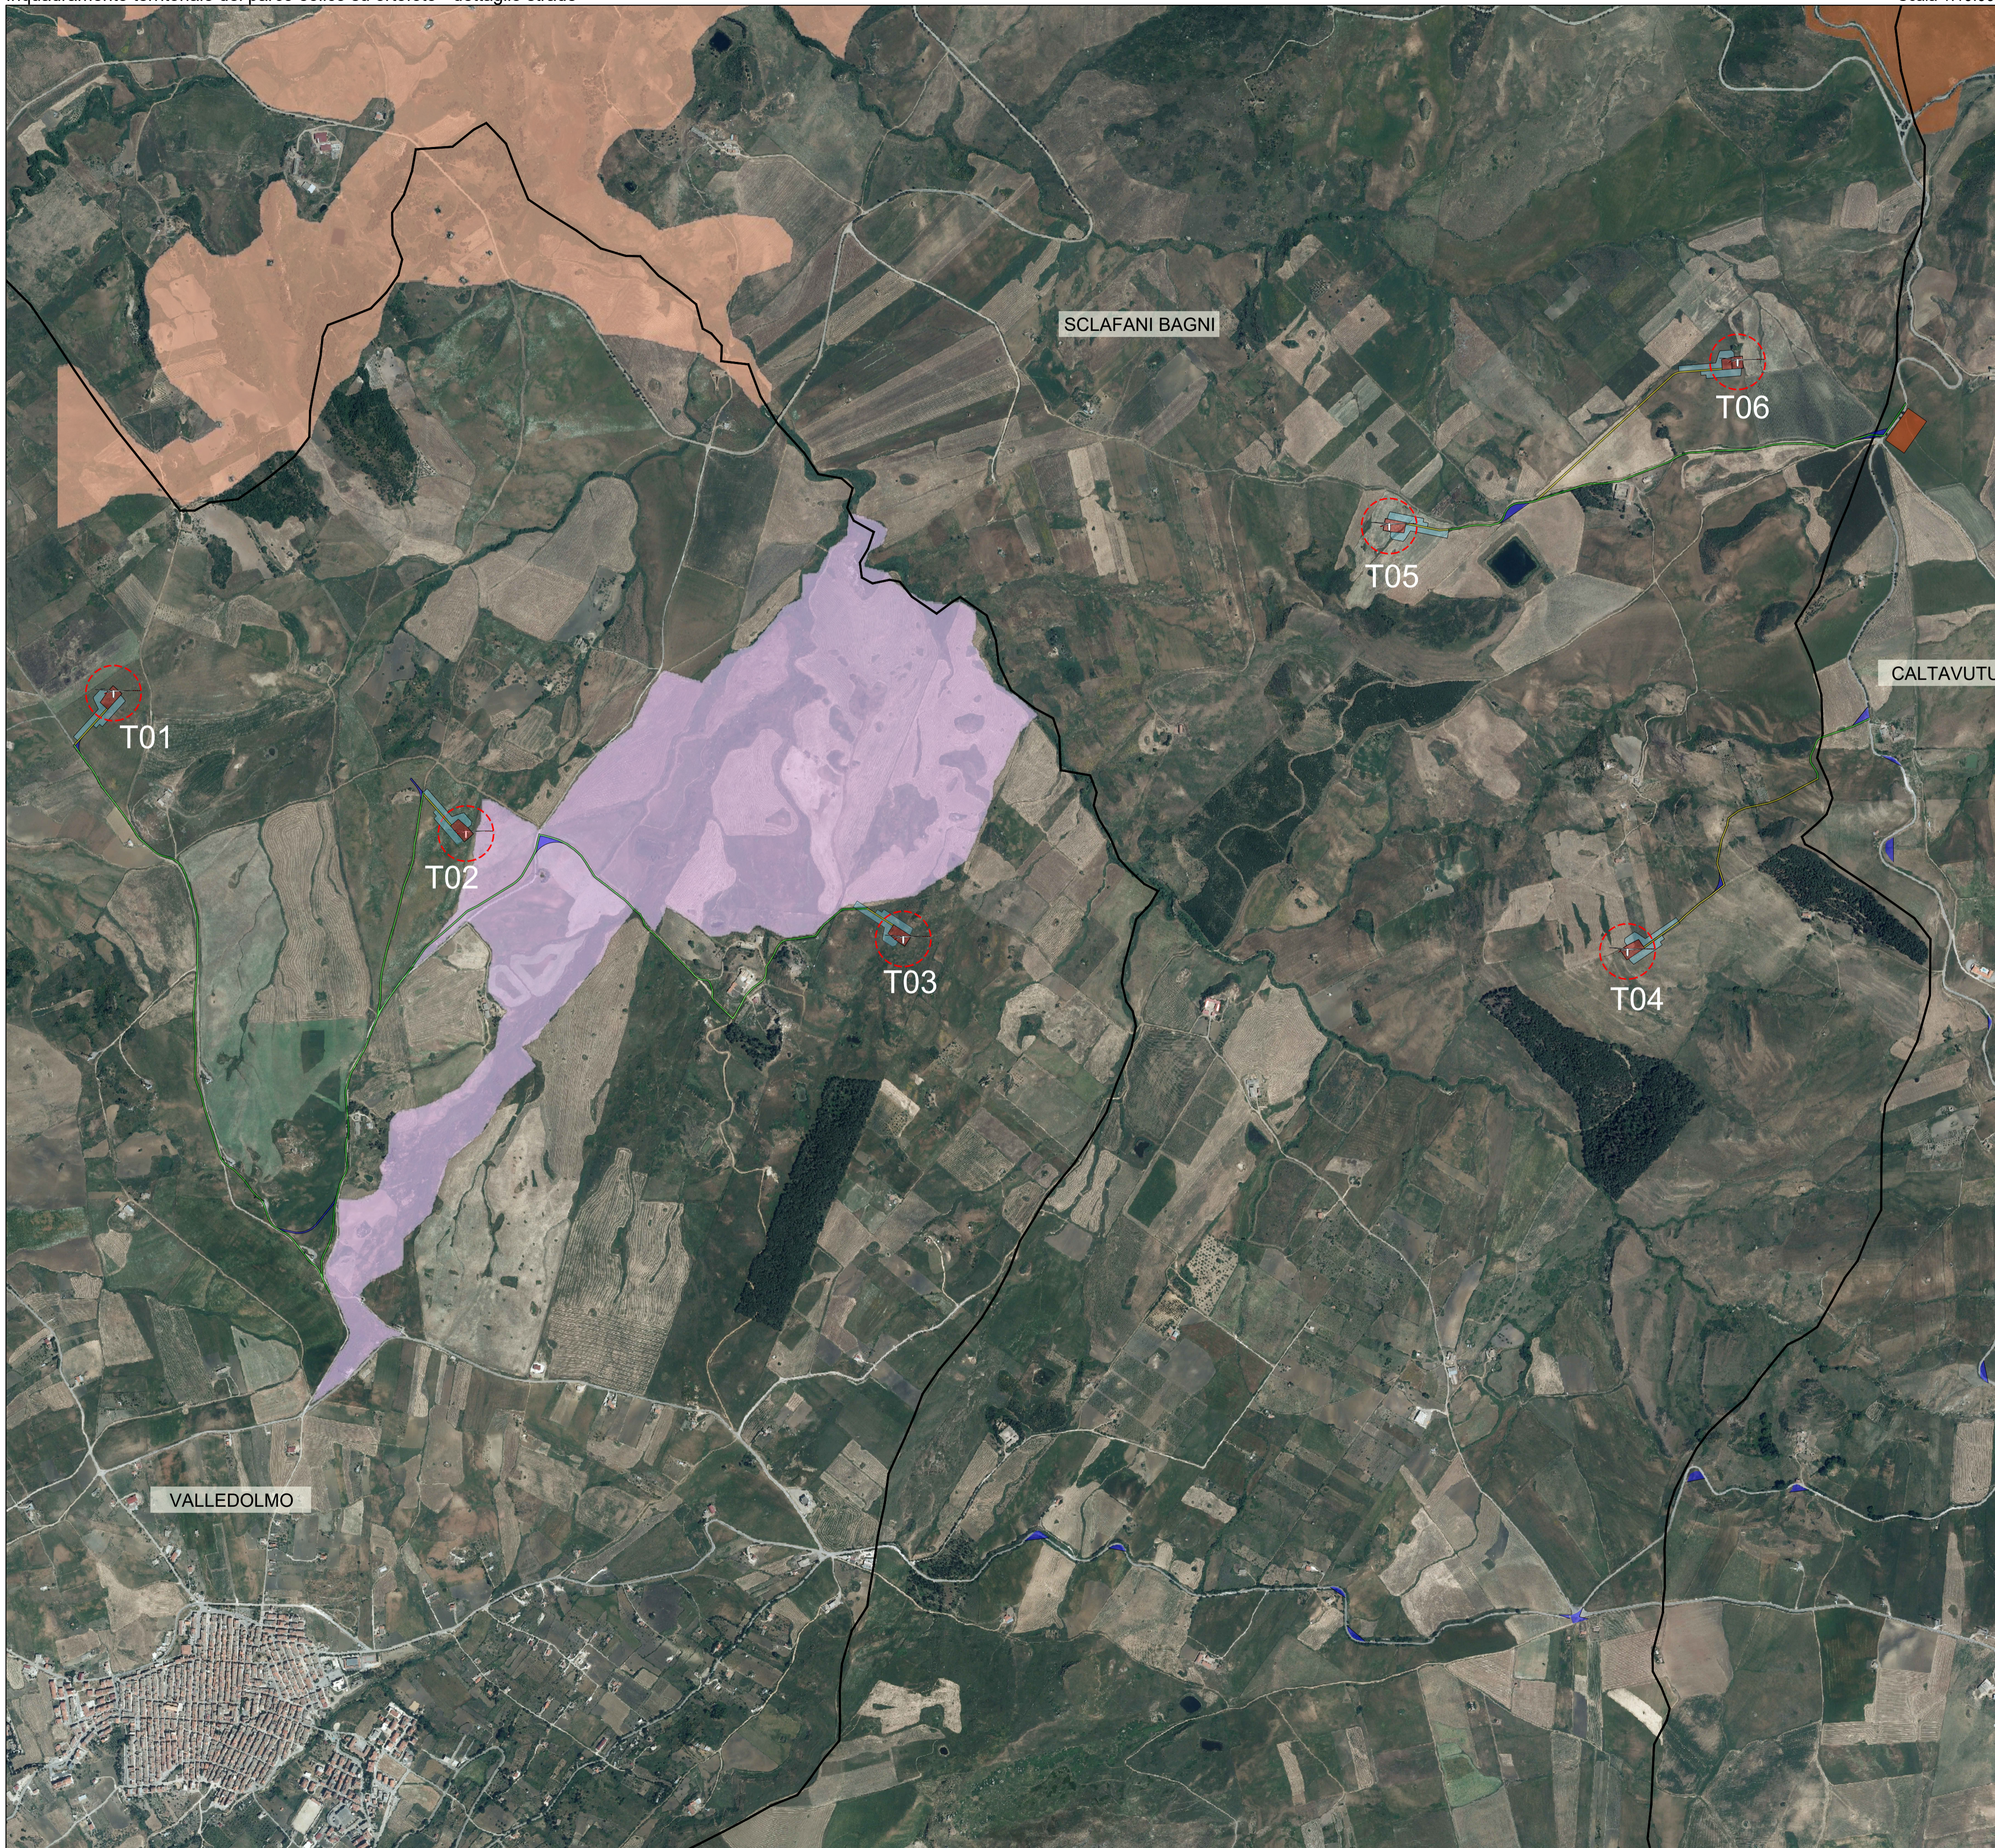

-  Aerogeneratore
-  Strada esistente da adeguare
-  Strada di nuova realizzazione
-  Area temporanea di cantiere
-  Opere stradali temporanee
-  Piazzola di montaggio permanente
-  Piazzola di montaggio temporanea
-  Limiti amministrativi comunali

LEGENDA VINCOLI

-  Incendi 2012
-  Incendi 2017
-  Incendi 2021

REGIONE SICILIA
 Comuni di Valledolmo (PA) e Sclafani Bagni (PA)
PROGETTO DEFINITIVO

PROGETTO DEFINITIVO PER LA REALIZZAZIONE DI UN IMPIANTO EOLICO DELLA POTENZA DI 36 MW sito nei comuni di Valledolmo (PA) e Sclafani Bagni (PA) e delle relative opere di connessione da realizzarsi nei comuni di Caltavuturo, Polizzi Generosa, Castellana Sicula e Villalba

TITOLO
 Inquadramento urbanistico e vincolistico - aree percorse dal fuoco
 dettaglio strade

<p>PROGETTAZIONE</p>  <p>SR International S.r.l. C.so Vittorio Emanuele II, 282-284 - 00186 Roma Tel. 06 8079555 - Fax 06 80693106 C.F. e P.IVA 13457211004</p>	<p>PROPONENTE</p>  <p>Sorgenia Zefiro S.r.l. Codice Fiscale e Partita Iva: 12497930961 Indirizzo PEC: sorgenia.zefiro@legalmail.it Sede legale: Via Alessandro Algardi 4, 20148 Milano (MI)</p>	<p>SUPPORTO TECNICO</p>  <p>ACCA POWER SH C.so Benedetto Cairoli 25 - 71121 Foggia Ing. Leonardo Maffia Via Molfetta 15 - 71121 Foggia Tel. 3315284623</p>
		

Revisione	Data	Elaborato	Verificato	Approvato	Descrizione
00	03/11/2022	Maffia	Imperato	Sorgenia Zefiro	---