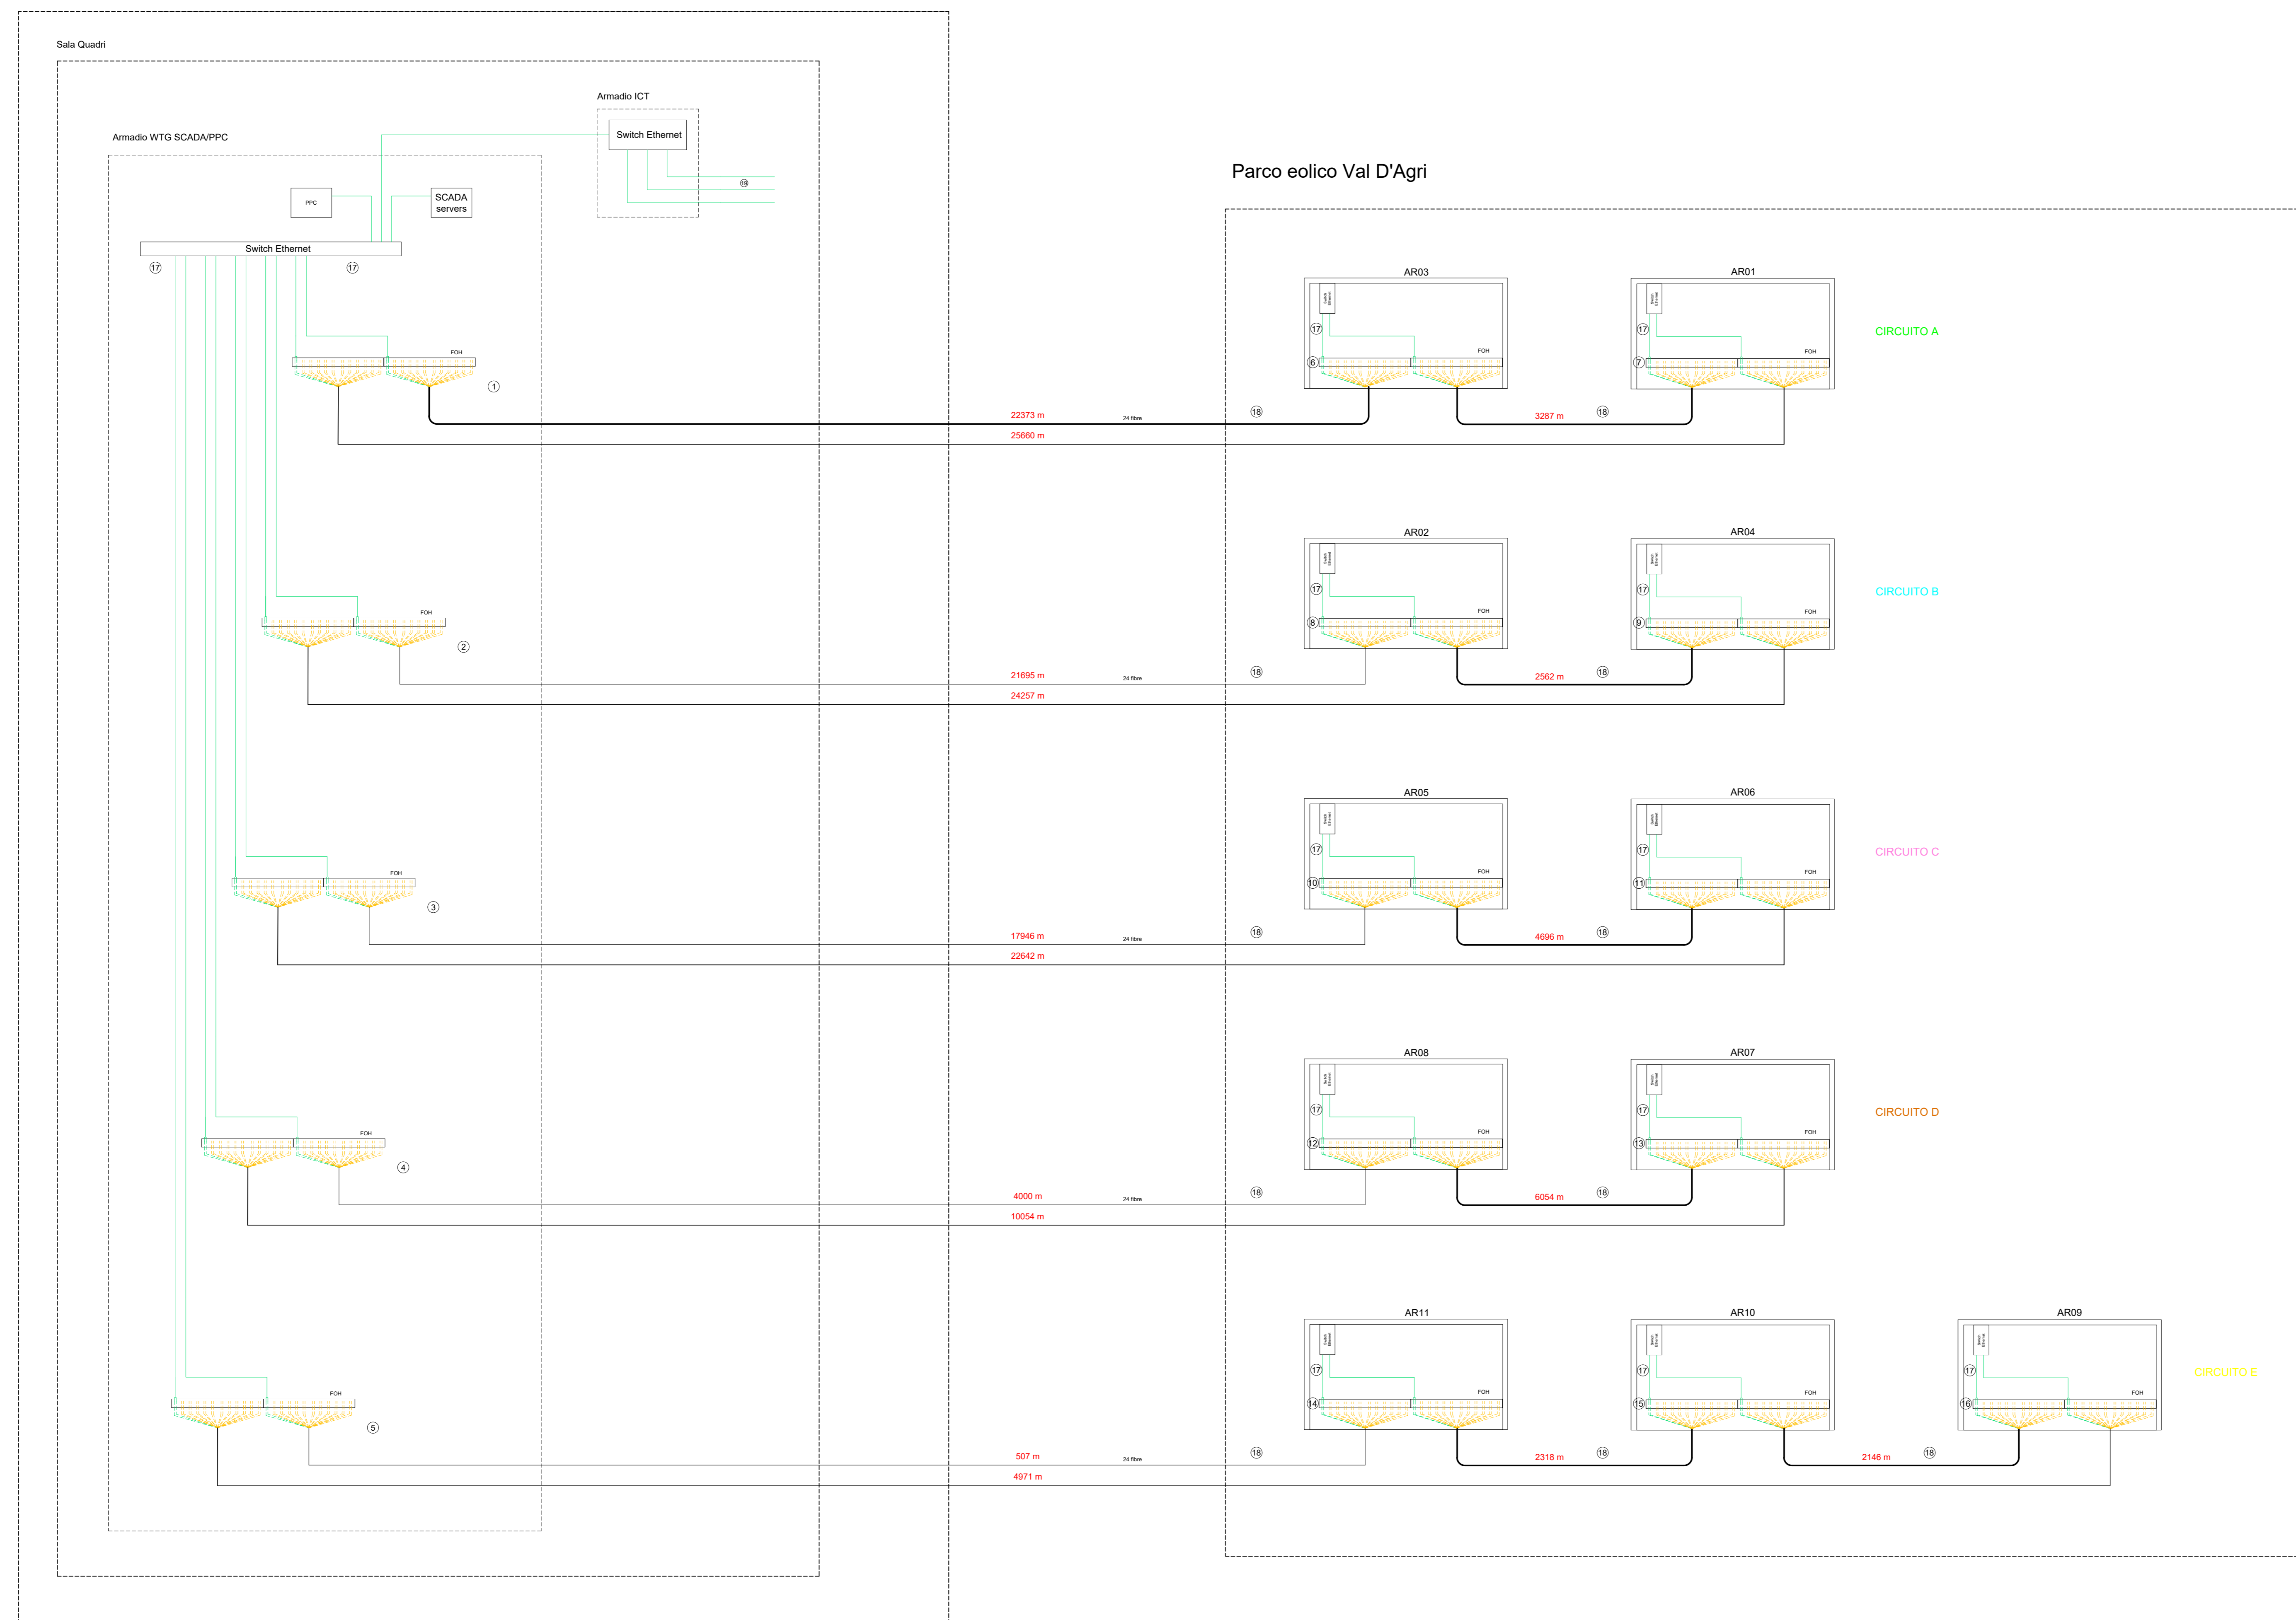

TABELLA DISTANZE

DA	A	DISTANZA
AR01	AR03	3287 m
AR03	Armadio WTG SCADA/PPC	22373 m
AR01	Armadio WTG SCADA/PPC	25660 m
AR04	AR02	2562 m
AR02	Armadio WTG SCADA/PPC	21695 m
AR04	Armadio WTG SCADA/PPC	24257 m
AR06	AR05	4696 m
AR05	Armadio WTG SCADA/PPC	17946 m
AR06	Armadio WTG SCADA/PPC	22642 m
AR07	AR08	6054 m
AR08	Armadio WTG SCADA/PPC	4000 m
AR07	Armadio WTG SCADA/PPC	10054 m
AR09	AR10	2146 m
AR10	AR11	2318 m
AR11	Armadio WTG SCADA/PPC	507 m
AR09	Armadio WTG SCADA/PPC	4971 m

KPLAN

Legenda

- Circuito A: AR01 - AR03
- Circuito B: AR04 - AR02
- Circuito C: AR06 - AR05
- Circuito D: AR07 - AR08
- Circuito E: AR09 - AR10 - AR11
- Giunto

LEGENDA

Colore	Descrizione
<span style="color: green;">□</span>	SPARE NETWORK
<span style="color: cyan;">□</span>	WTG NETWORK

- Tx/Rx BRETELLA FO
- CAVO IN FIBRA OTTICA
- CAVO UTP
- PATCH PANEL

- 1 Patch Panel CIRCUITO A
- 2 Patch Panel CIRCUITO B
- 3 Patch Panel CIRCUITO C
- 4 Patch Panel CIRCUITO D
- 5 Patch Panel CIRCUITO E
- 6 Patch Panel AR03
- 7 Patch Panel AR01
- 8 Patch Panel AR02
- 9 Patch Panel AR04
- 10 Patch Panel AR05
- 11 Patch Panel AR06
- 12 Patch Panel AR08
- 13 Patch Panel AR07
- 14 Patch Panel AR11
- 15 Patch Panel AR10
- 16 Patch Panel AR09
- 17 Bretella in fibra ottica
- 18 Cavo in fibra ottica
- 19 Interfaccia con altri sistemi di sottostazione (PLANT SCADA, P&C, CCTV, etc.)

SCHEMA RETE DI COMUNICAZIONE FIBRA OTTICA

NOTA:

Lo schema di collegamento è stato adattato in accordo al SLD del progetto

Stazione Elettrica Utente 150/33 kV

AUTORIZZAZIONE UNICA EX D. LGS. N. 387/2003

PROGETTO DEFINITIVO  
PARCO EOLICO VAL D'AGRI