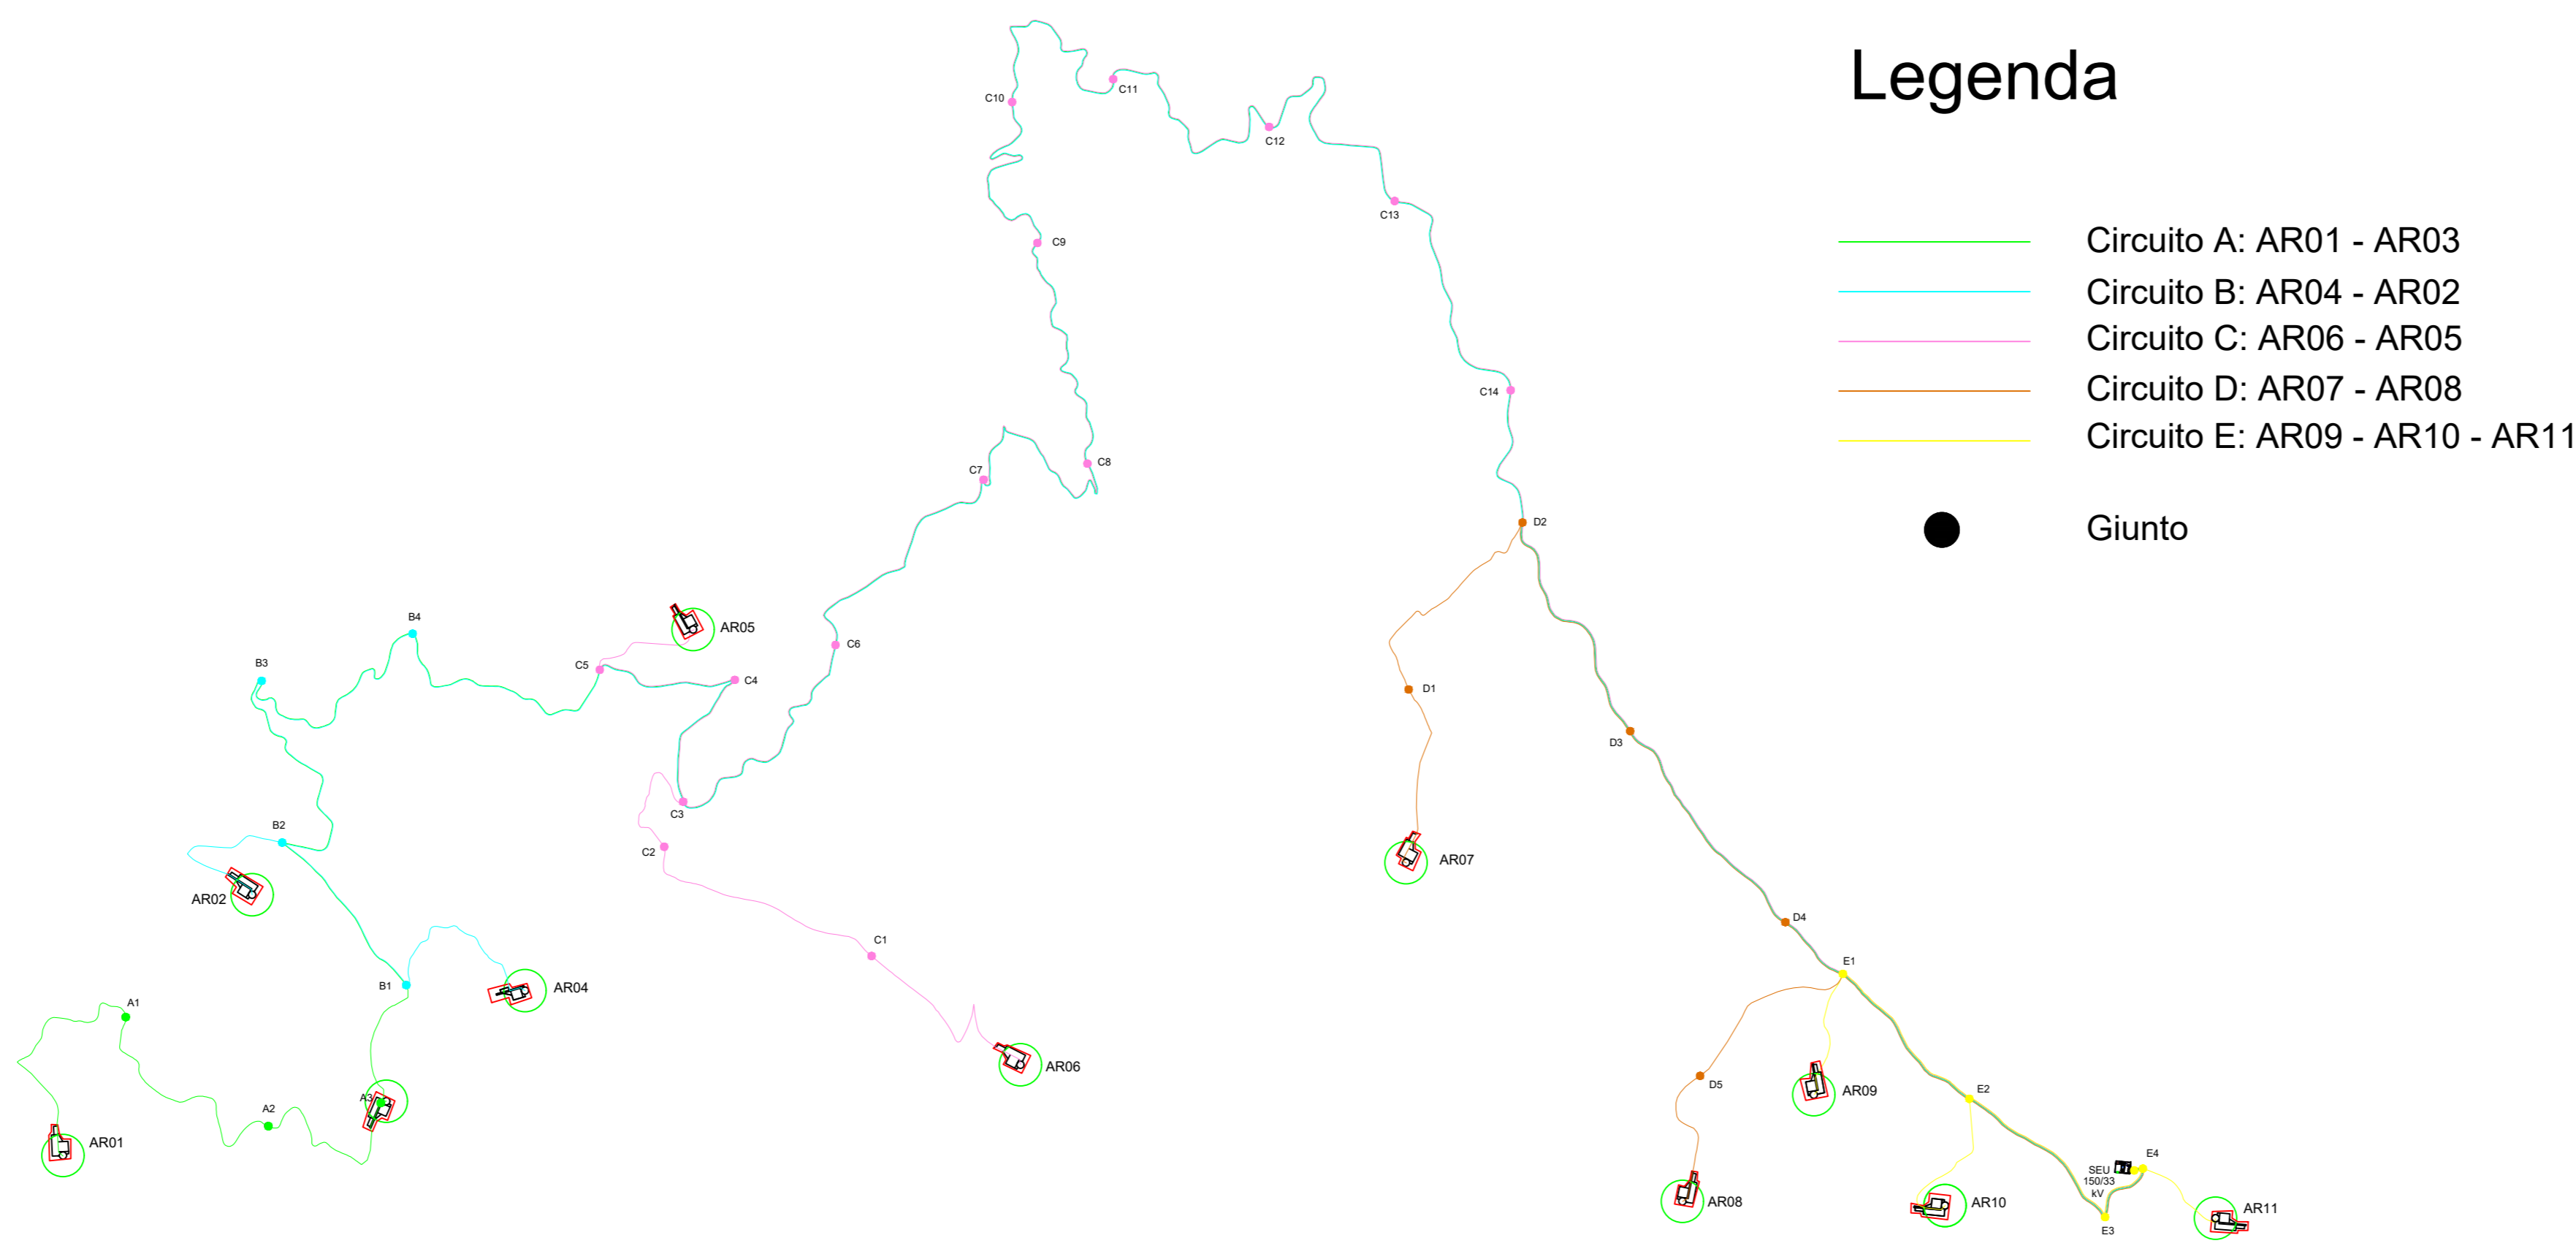

TABELLA DISTANZE

DA	A	DISTANZA
AR01	AR03	3287 m
AR03	Armadio WTG SCADA/PPC	22373 m
AR01	Armadio WTG SCADA/PPC	25660 m
AR04	AR02	2562 m
AR02	Armadio WTG SCADA/PPC	21695 m
AR04	Armadio WTG SCADA/PPC	24257 m
AR06	AR05	4696 m
AR05	Armadio WTG SCADA/PPC	17946 m
AR06	Armadio WTG SCADA/PPC	22642 m
AR07	AR08	6054 m
AR08	Armadio WTG SCADA/PPC	4000 m
AR07	Armadio WTG SCADA/PPC	10054 m
AR09	AR10	2146 m
AR10	AR11	2318 m
AR11	Armadio WTG SCADA/PPC	507 m
AR09	Armadio WTG SCADA/PPC	4971 m

KPLAN

Legenda

- Circuito A: AR01 - AR03
- Circuito B: AR04 - AR02
- Circuito C: AR06 - AR05
- Circuito D: AR07 - AR08
- Circuito E: AR09 - AR10 - AR11
- Giunto

LEGENDA

Colore	Descrizione
<span style="color: green;">□</span>	SPARE NETWORK
<span style="color: cyan;">□</span>	WTG NETWORK

- Tx/Rx BRETELLA FO
- CAVO IN FIBRA OTTICA
- CAVO UTP
- PATCH PANEL

- 1 Patch Panel CIRCUITO A
- 2 Patch Panel CIRCUITO B
- 3 Patch Panel CIRCUITO C
- 4 Patch Panel CIRCUITO D
- 5 Patch Panel CIRCUITO E
- 6 Patch Panel AR03
- 7 Patch Panel AR01
- 8 Patch Panel AR02
- 9 Patch Panel AR04
- 10 Patch Panel AR05
- 11 Patch Panel AR06
- 12 Patch Panel AR08
- 13 Patch Panel AR07
- 14 Patch Panel AR11
- 15 Patch Panel AR10
- 16 Patch Panel AR09
- 17 Bretella in fibra ottica
- 18 Cavo in fibra ottica
- 19 Interfaccia con altri sistemi di sottostazione (PLANT SCADA, P&C, CCTV, etc.)

SCHEMA RETE DI COMUNICAZIONE FIBRA OTTICA

NOTA:

Lo schema di collegamento è stato adattato in accordo al SLD del progetto

Stazione Elettrica Utente 150/33 kV

AUTORIZZAZIONE UNICA EX D. LGS. N. 387/2003

PROGETTO DEFINITIVO  
PARCO EOLICO VAL D'AGRI