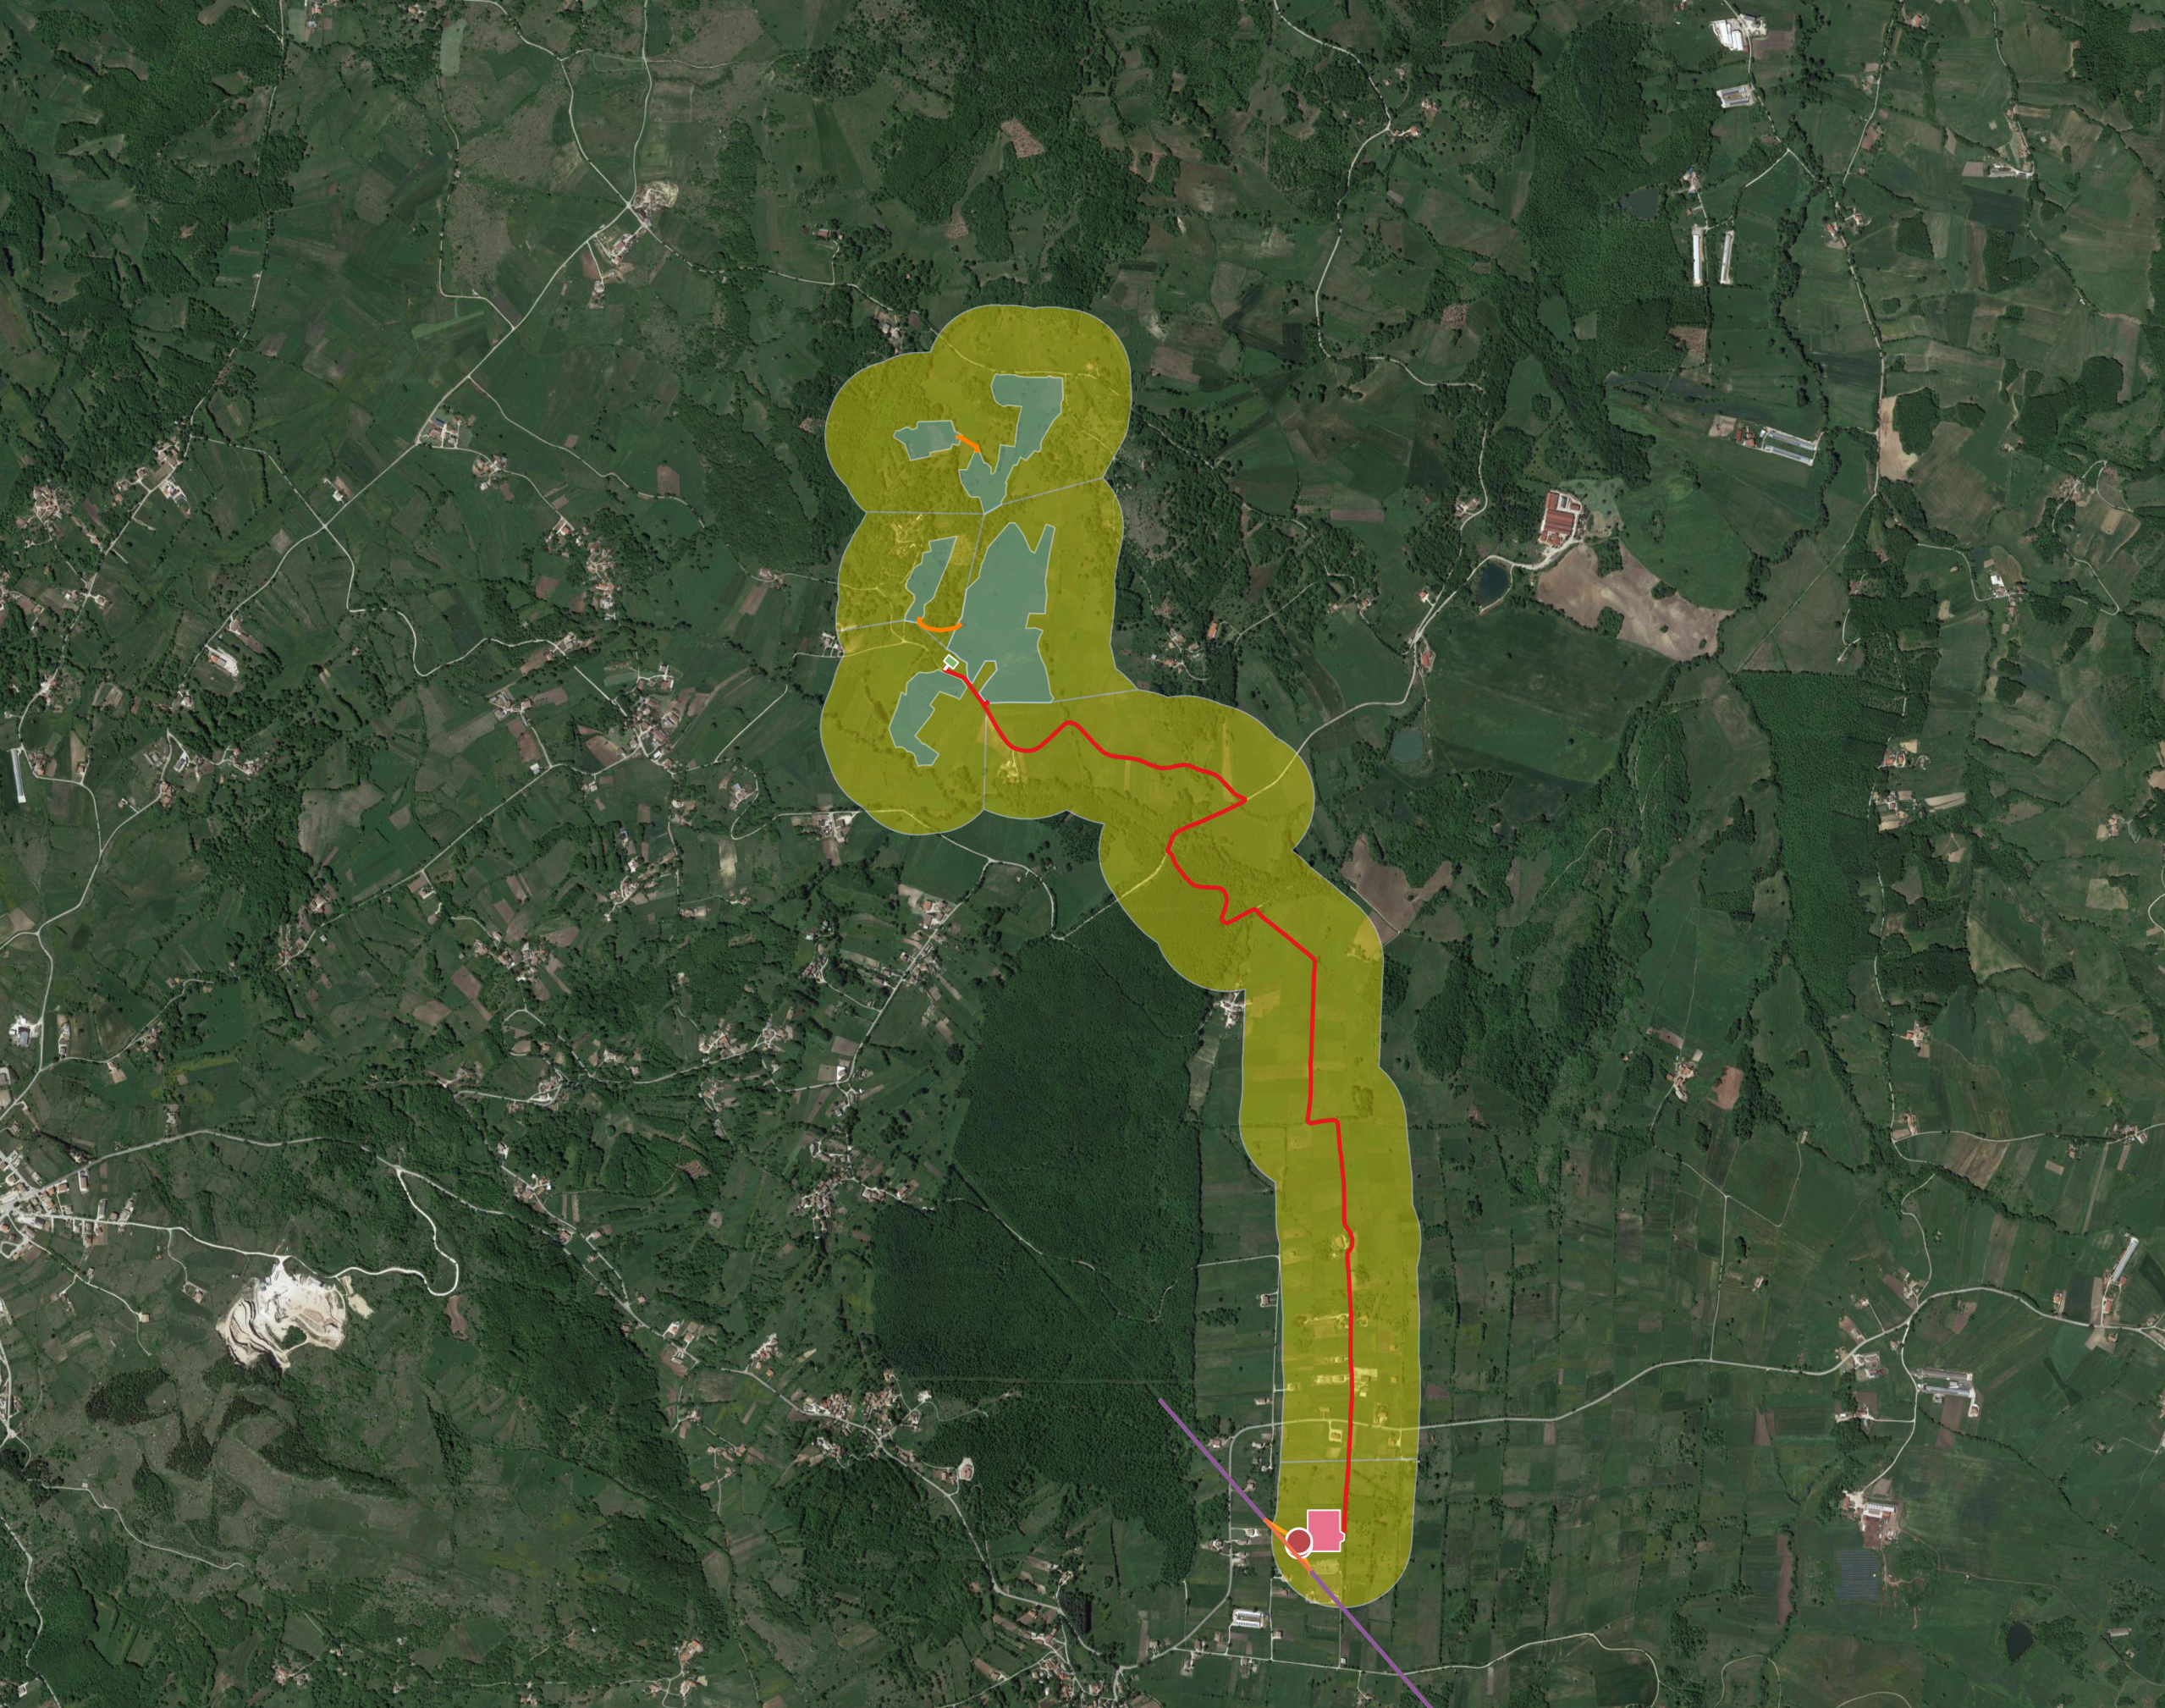

Regione
Molise

Comune di
Gildone

Comune di
Cercemaggiore

Provincia di
Campobasso

PROGETTO PER LA REALIZZAZIONE
DI UN PARCO AGRIVOLTAICO PER LA PRODUZIONE DI ENERGIA ELETTRICA
alla località Golla del Comune di Gildone (CB)
e DELLE OPERE CONNESSE E DELLE INFRASTRUTTURE INDISPENSABILI
nei Comuni di Gildone (CB) e Cercemaggiore (CB)

Revisione	Descrizione	Data	Preparato	Controllato	Approvato
00	Prima emissione	09/03/2023	Dott.	Dott.	Dott.

CARTA DELLA VISIBILITÀ DEL SUOLO

LEGENDA

- Grado di visibilità
- 0 (area non accessibile)
 - 1
 - 2
 - 3
 - 5
 - 5

0 1.000 2.000 3.000 m