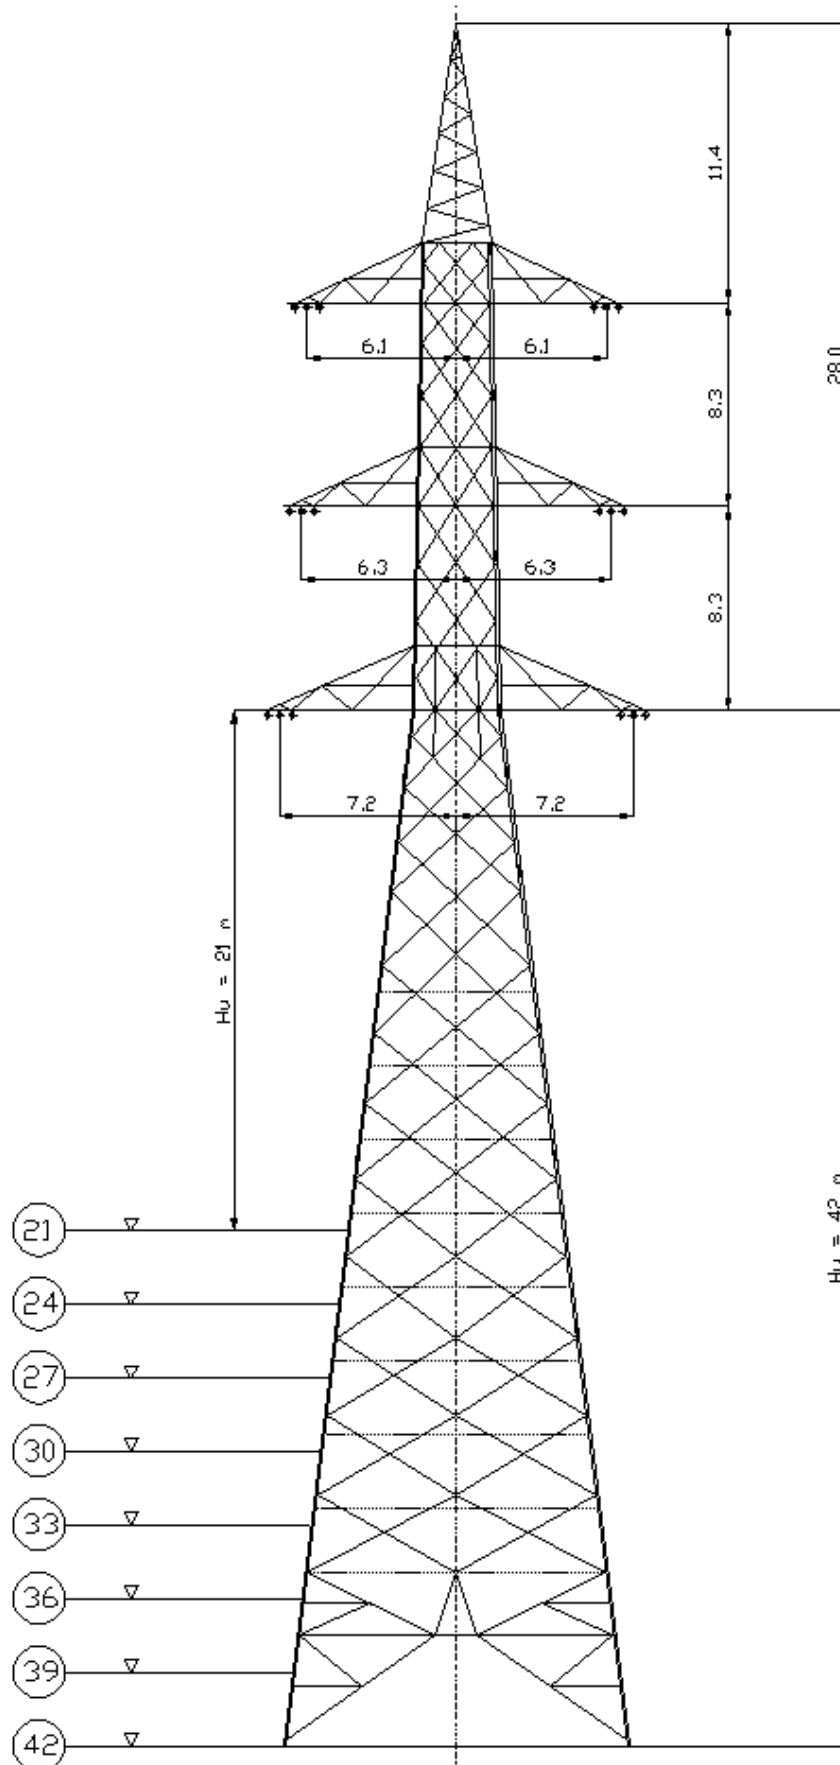

## 2.1.2 Sostegno tipo M

2.1.3 Sostegno tipo VL

Sostegni troncopiramidali a traliccio:  
Schema generale polo tipo "VL" d.t.

2.1.4 Sostegno tipo C

2.1.5 Sostegno tipo E

**2.2 Varianti elettrodotto a 150kV interferenti (Intervento 4 – Opera connessa)**