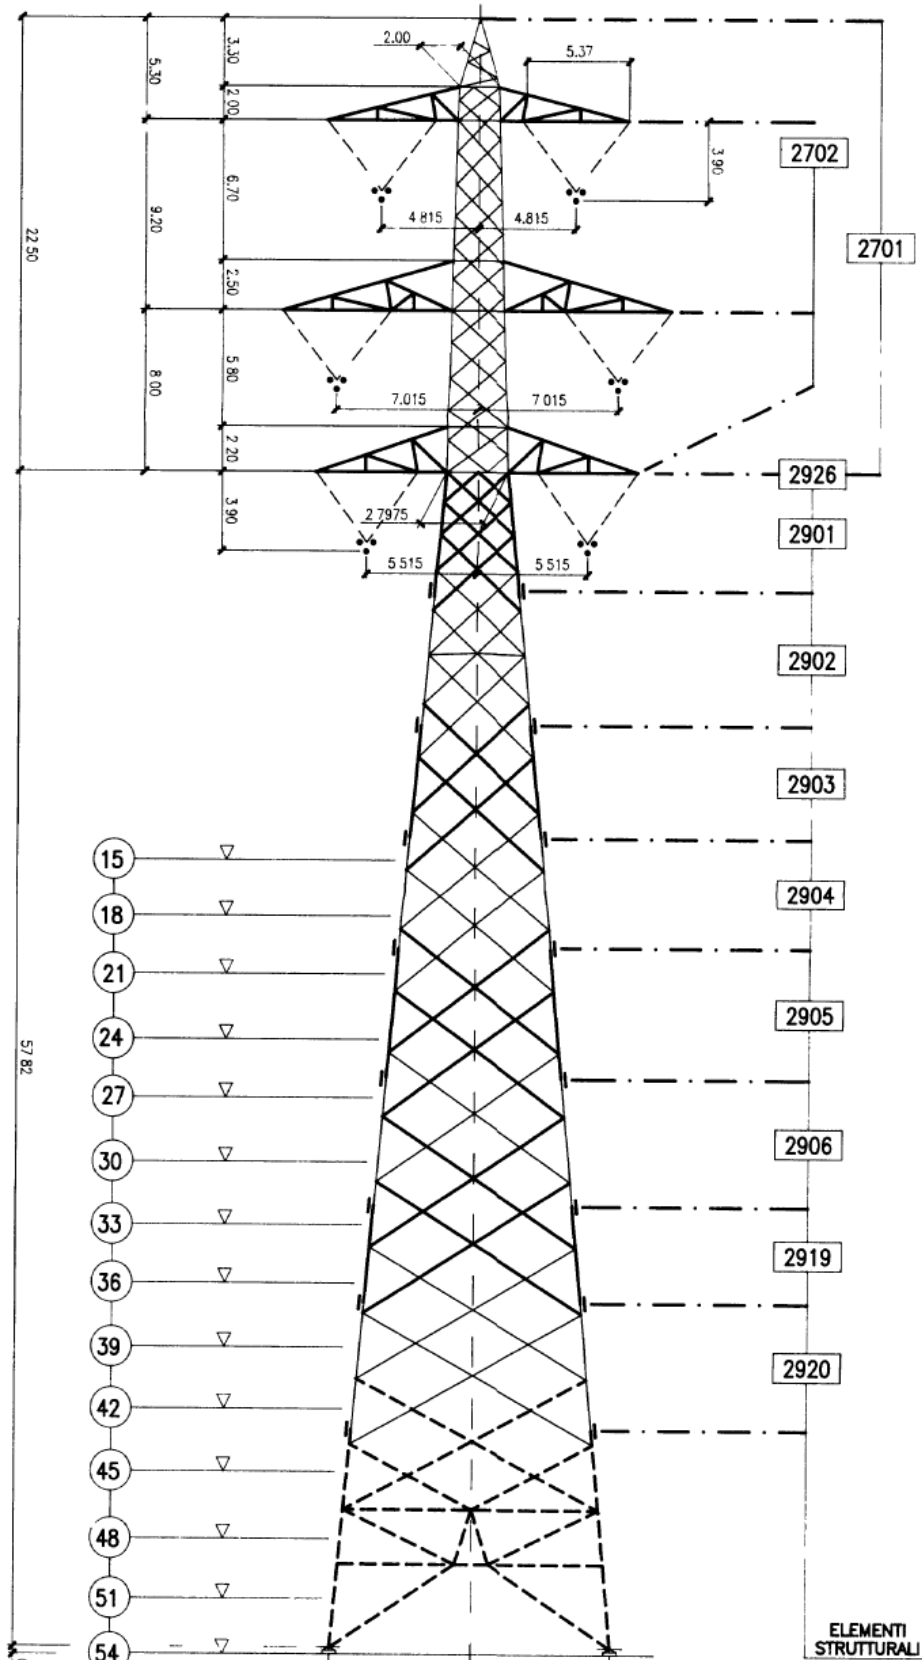

2 SCHEMATICI SOSTEGNI

2.1 Elettrodotto 380kV DT Chiaramonte Gulfi - Ciminna (Intervento 1 – Opera principale)

2.1.1 Sostegno tipo N

ELEMENTI
STRUTTURALI