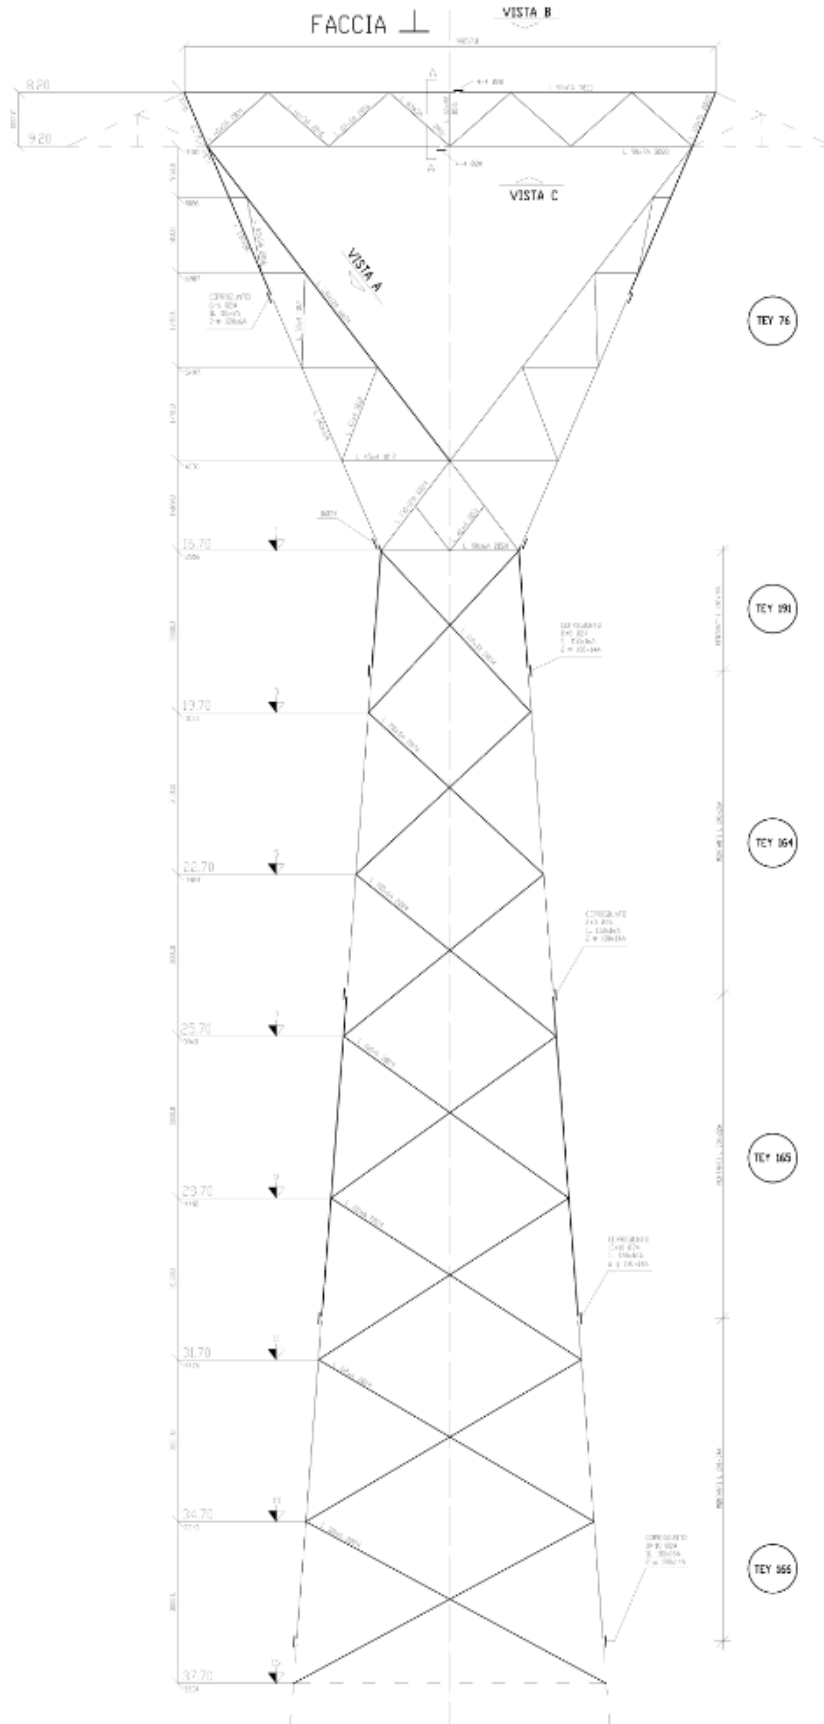

2.2.2 Sostegno tipo E*