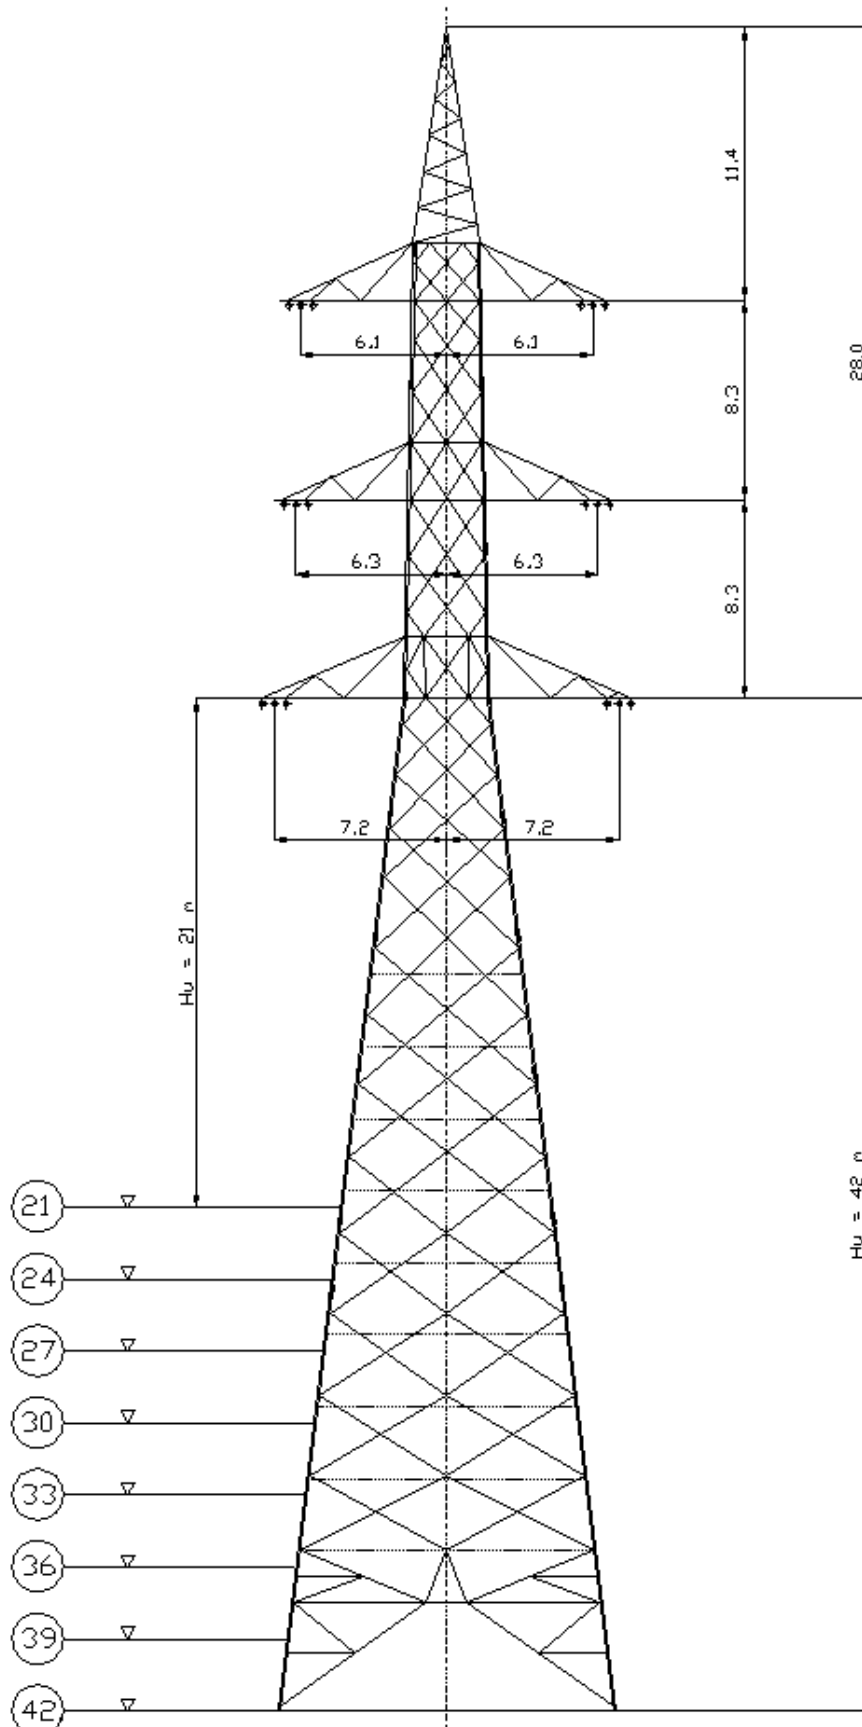

## 2.1.2 Sostegno tipo M

2.1.3 Sostegno tipo VL

Sostegni troncopiramidali a traliccio:  
Schema generale polo tipo "VL" d.t.

2.1.4 Sostegno tipo C

2.1.5 Sostegno tipo E

**2.2 Varianti elettrodotto a 150kV interferenti (Intervento 4 – Opera connessa)**