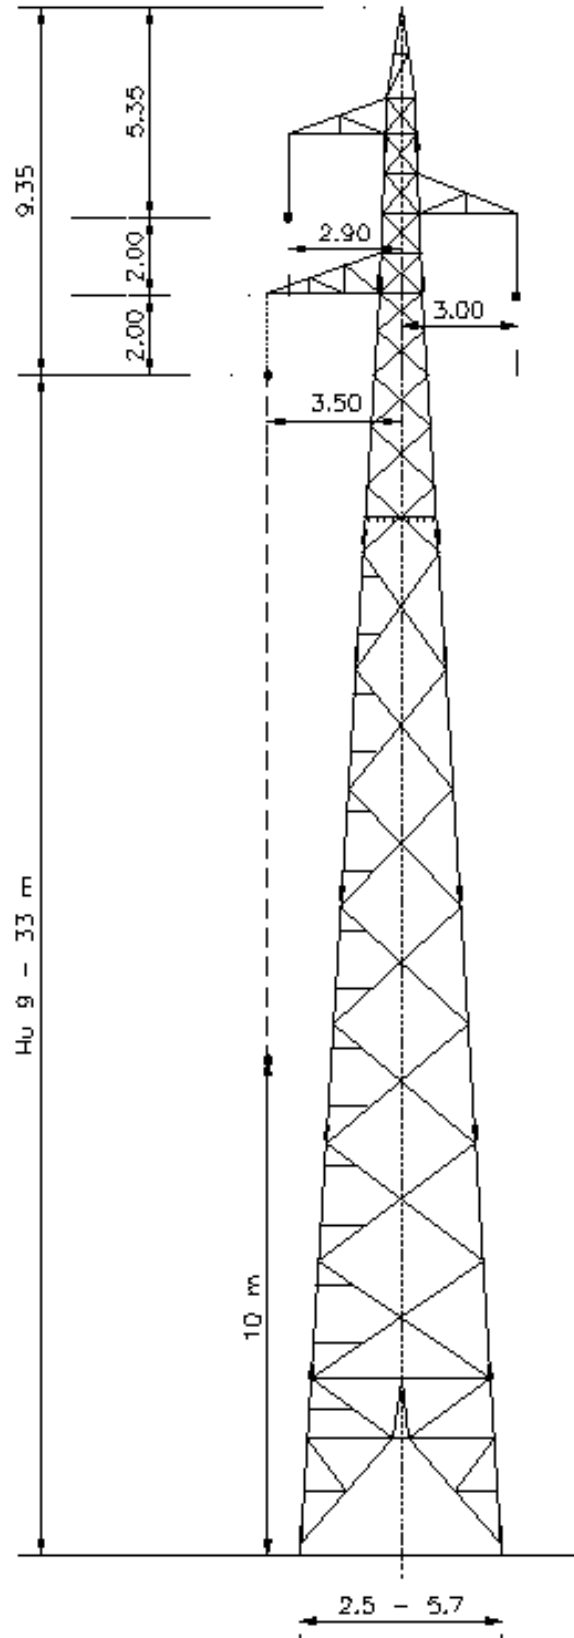

2.2 Varianti elettrodotto a 150kV interferenti (Intervento 4 – Opera connessa)

2.2.1 Sostegno tipo N