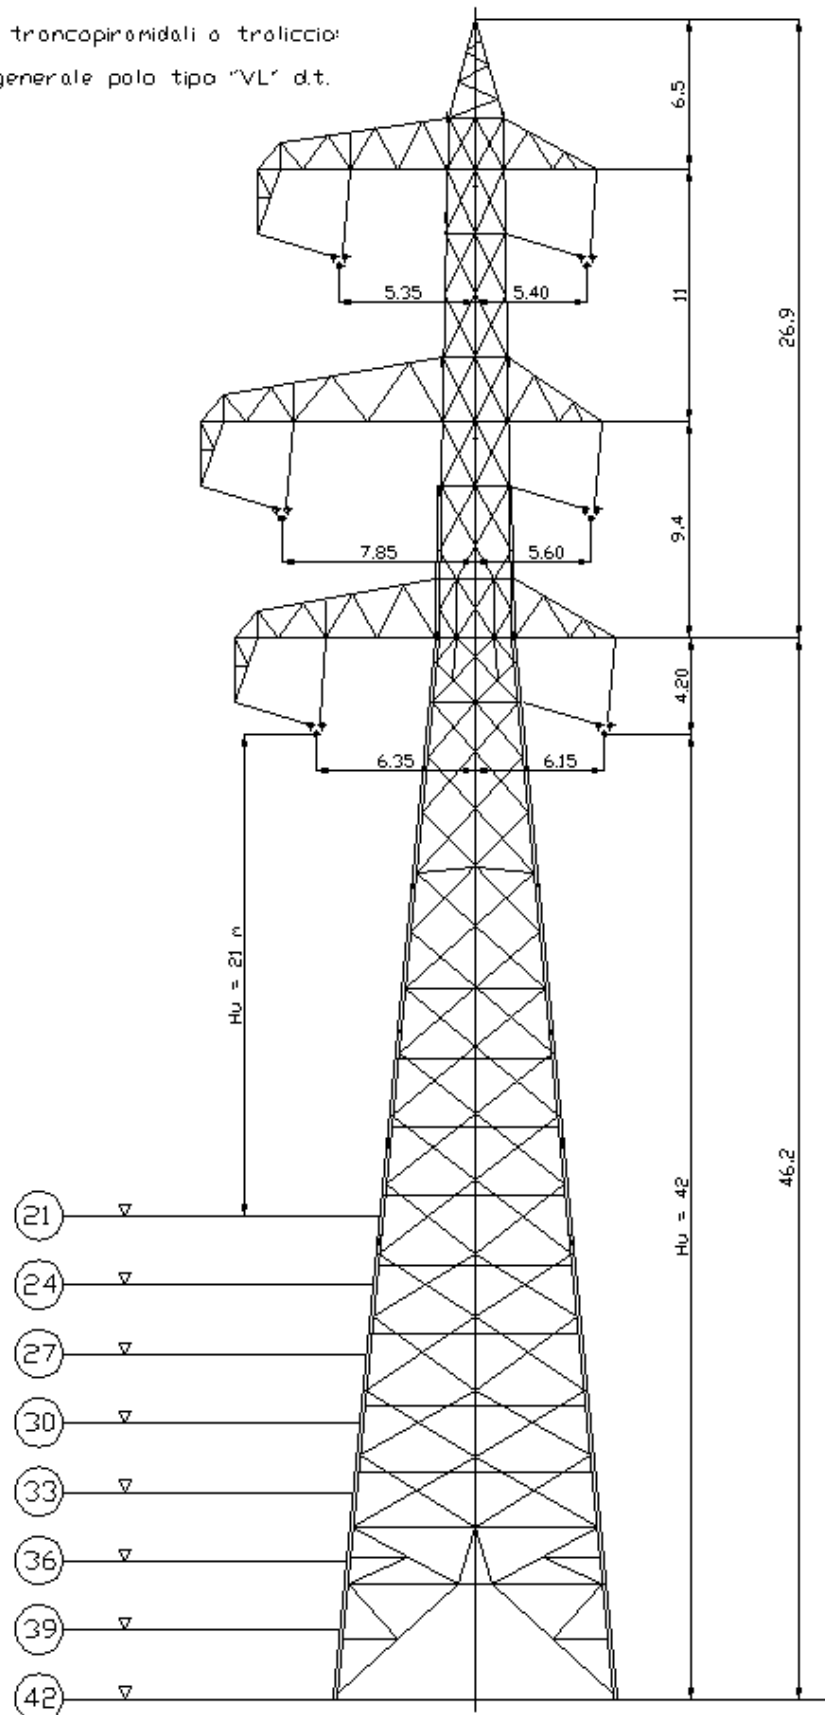

2.1.3 Sostegno tipo VL

Sostegni troncopiramidali a traliccio:
Schema generale polo tipo "VL" d.t.