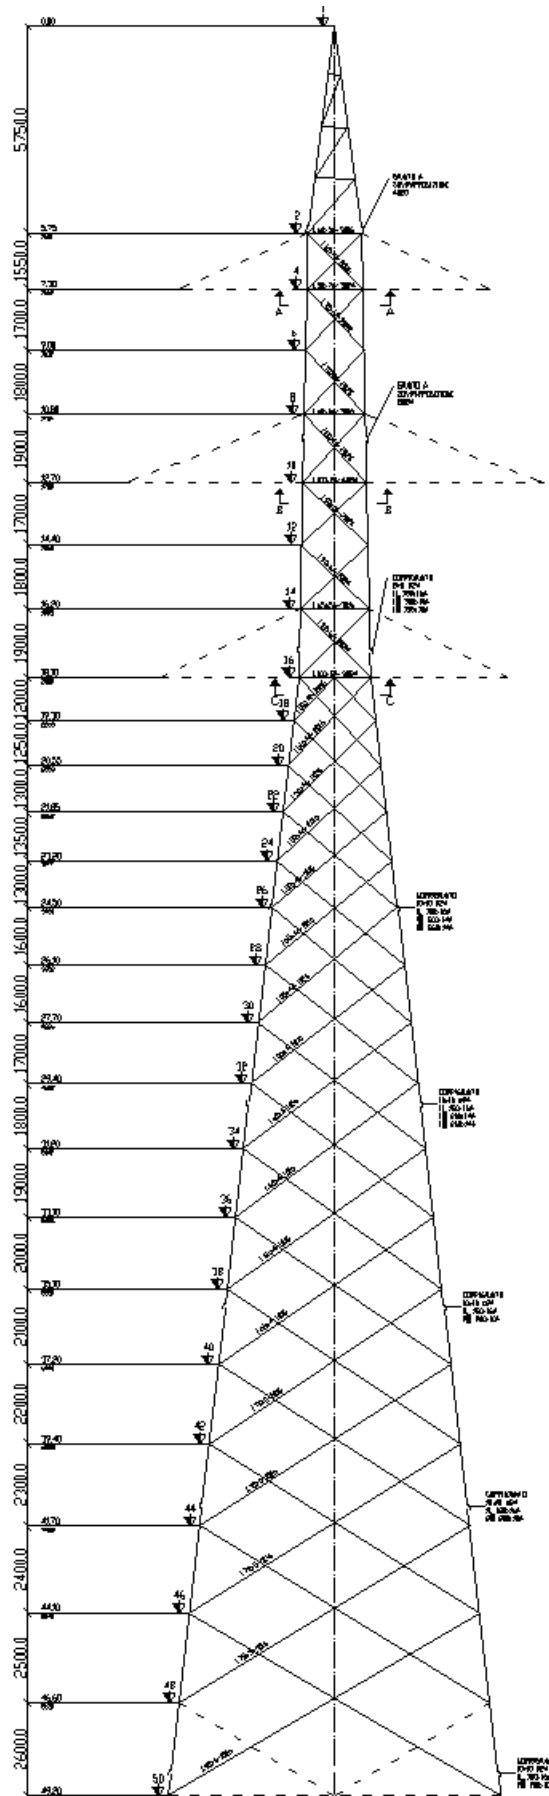

2.3.2 Sostegno tipo E