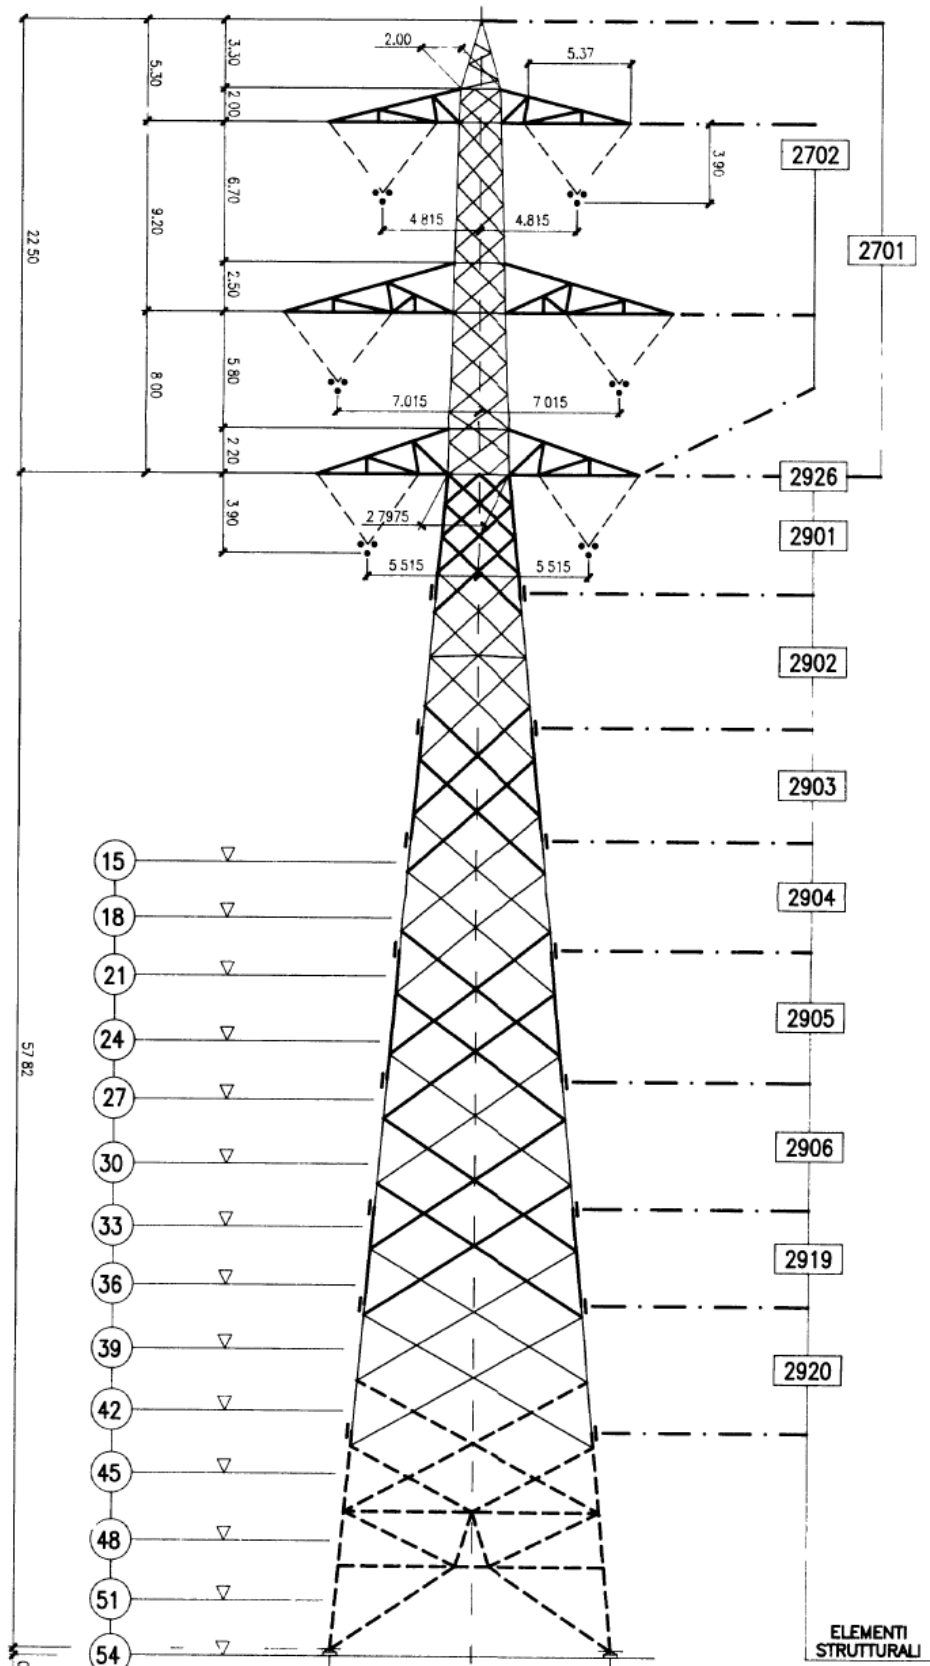

2.1.2 Sostegno tipo M