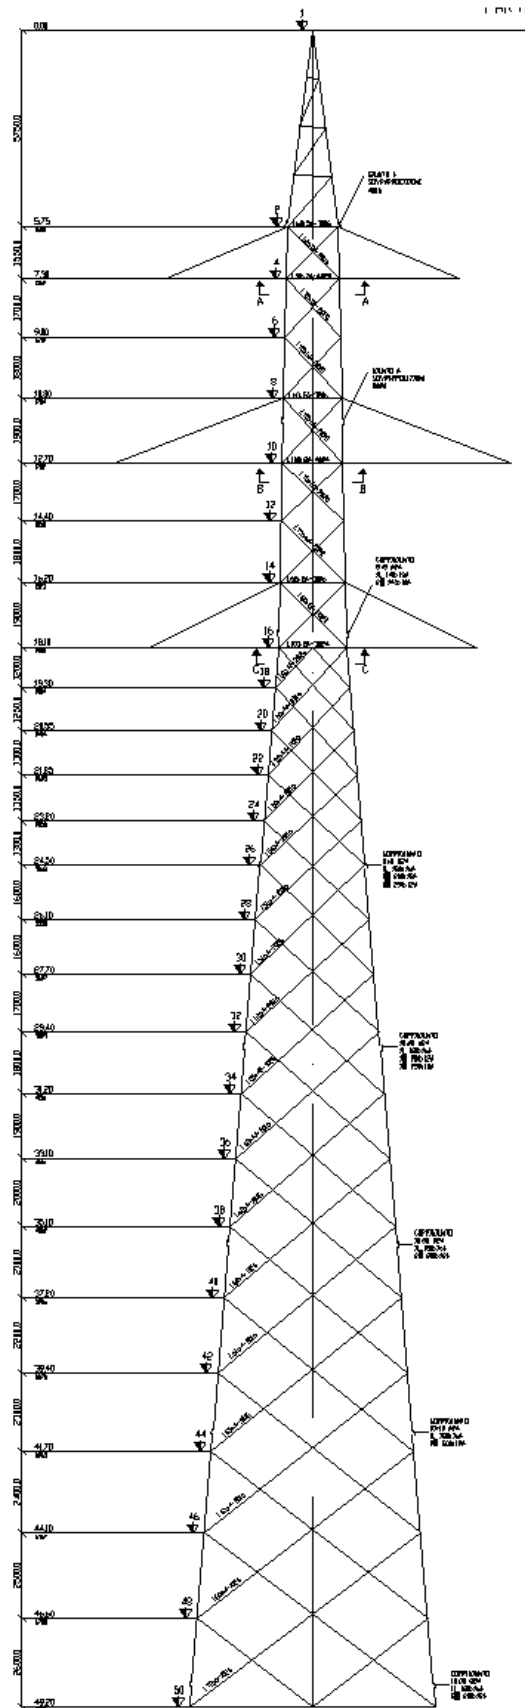

2.3 Varianti elettrodotti a 220kV DT interferenti (Intervento 5 – Opera connessa)

2.3.1 Sostegno tipo C