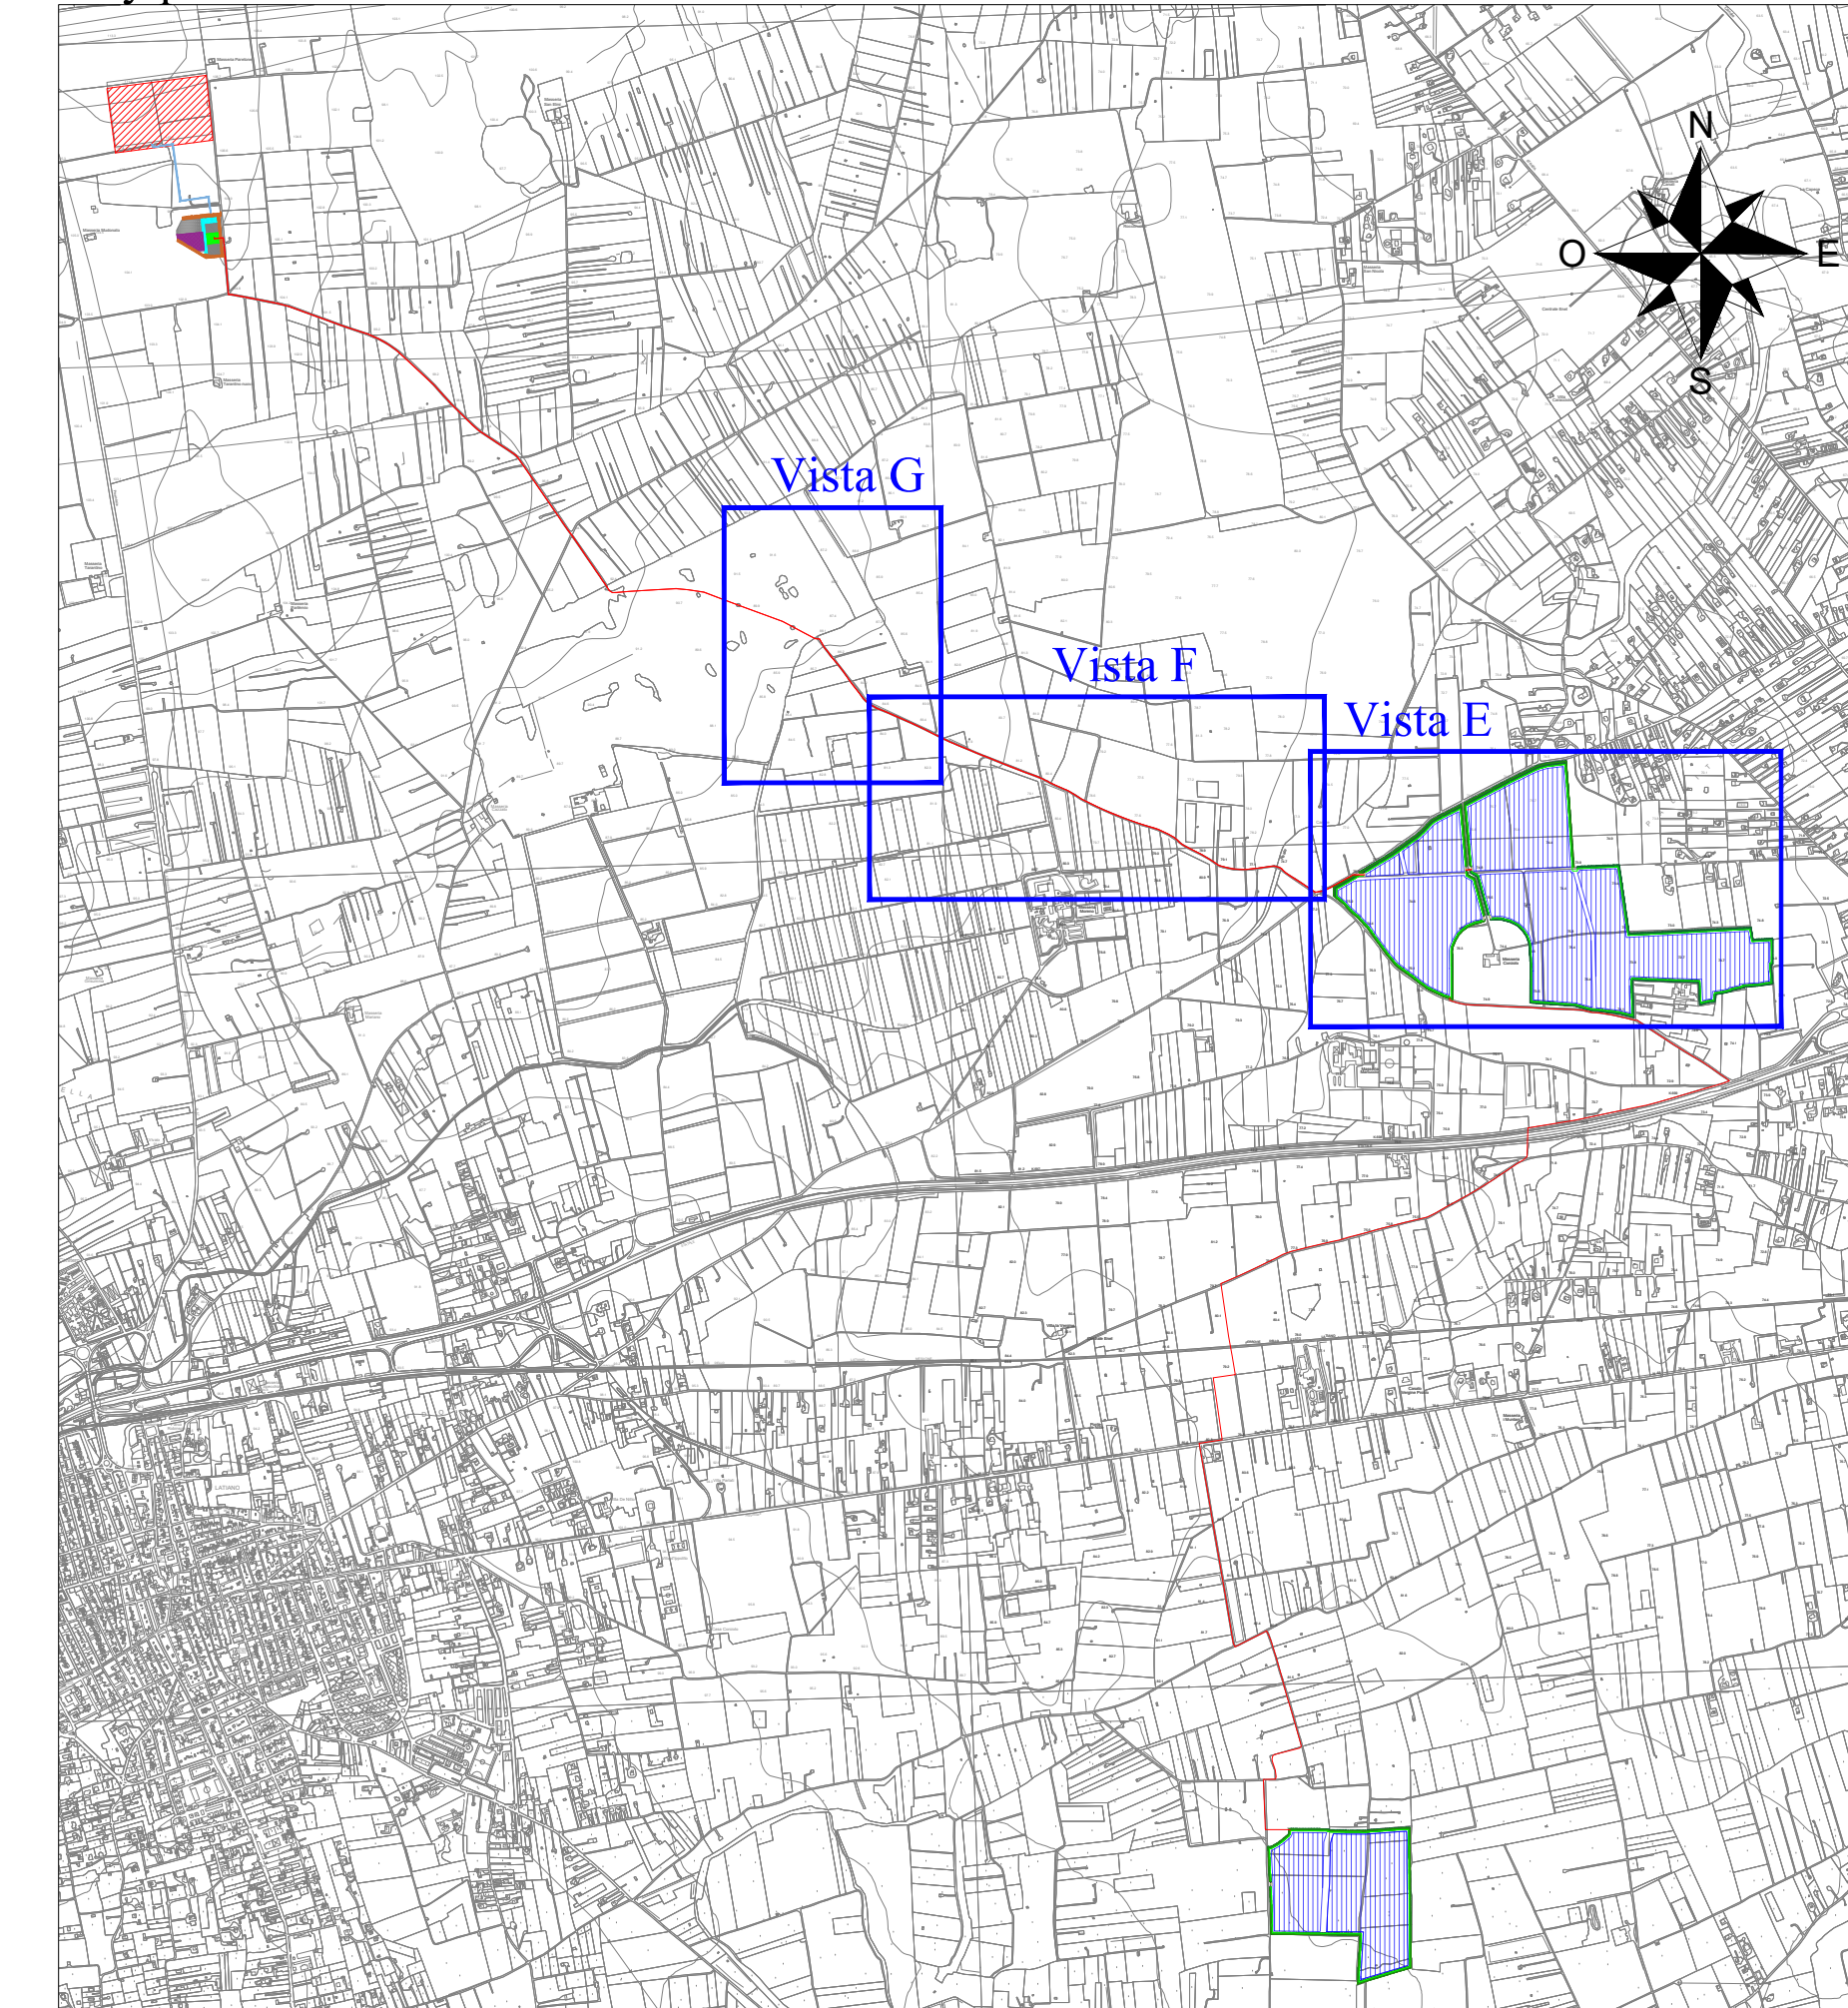

Vista E - Scala 1:2000

Vista G - Scala 1:2000

Vista F - Scala 1:2000

Key plan su CTR - Scala 1:25000

LEGENDA

- Recinzione impianto Agrofotovoltaico
- Fascia arborea perimetrale impianto Agrofotovoltaico
- Cancello di accesso impianto Agrofotovoltaico
- Confini comunali
- Stazione RTN 380/150 kV
- Superficie di occupazione permanente - stallo condiviso
- Superficie di occupazione permanente
- Superficie di asservimento cavidotto e strade

LEGENDA Fogli catastali

- Foglio 62 - Mesagne (BR)
- Foglio 51 - Mesagne (BR)
- Foglio 44 - Mesagne (BR)
- Foglio 45 - Mesagne (BR)
- Foglio 37 - Mesagne (BR)
- Foglio 36 - Mesagne (BR)
- Foglio 35 - Mesagne (BR)
- Foglio 28 - Mesagne (BR)
- Foglio 26 - Mesagne (BR)
- Foglio 25 - Mesagne (BR)
- Foglio 24 - Mesagne (BR)
- Foglio 10 - Mesagne (BR)
- Foglio 32 - Latio (BR)
- Foglio 24 - Latio (BR)
- Foglio 16 - Latio (BR)
- Foglio 15 - Latio (BR)
- Foglio 09 - Latio (BR)