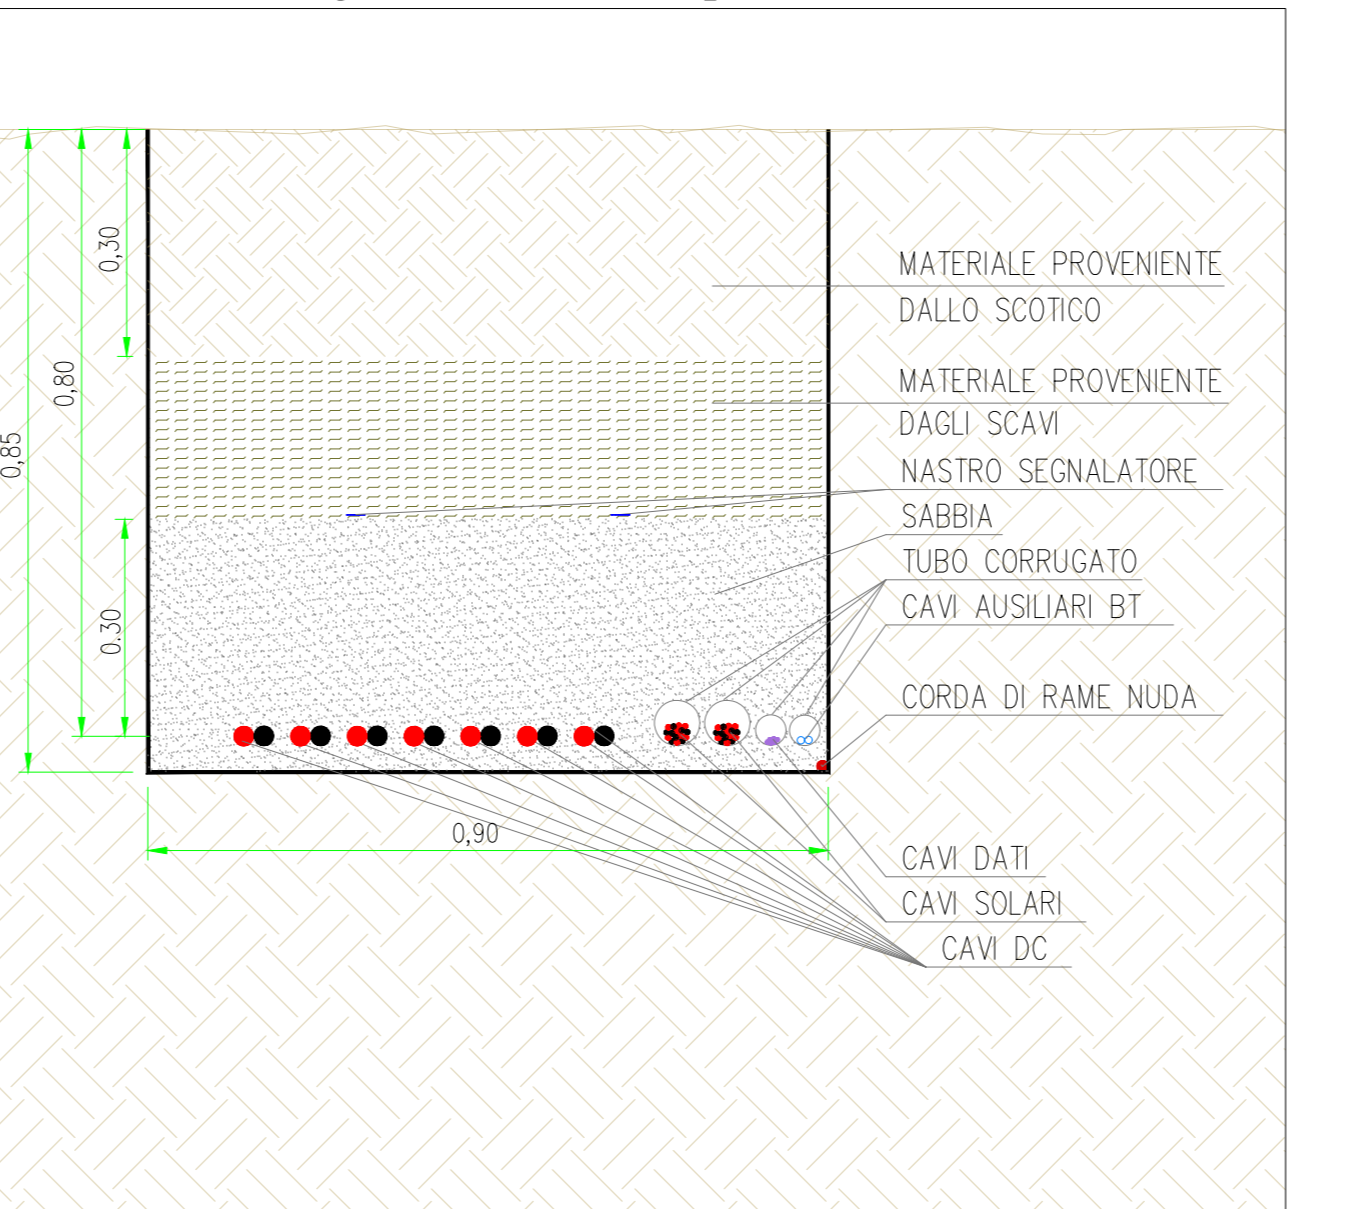

**Posa in corrispondenza interferenza con retino idrografico**

**Dati generale impianto agrofotovoltaico**

Numero gruppi di conversione	10
Numero inverter	10
Numero cabine ausiliarie	10
Numero cabine raccolta MT	3
Numero magazzino/sala controllo	1
Numero strutture porta moduli fotovoltaici tipo A - 30x2	1109
Numero strutture porta moduli fotovoltaici tipo A - 15x2	101
Numero di stringhe	2319
Numero di stringhe box	154
Numero di moduli	69570
Numero di moduli per stringa	30
Potenza nominale moduli fotovoltaici	700 W
Potenza nominale impianto	48699 kW

**LEGENDA**

- Recinzione impianto agrofotovoltaico
- Fascia arborea perimetrale
- Strade e piazzali impianto agrofotovoltaico
- Cancello di accesso impianto agrofotovoltaico
- Struttura porta moduli fotovoltaici tipo A - 30x2
- Struttura porta moduli fotovoltaici tipo B - 15x2
- Power Station
- Cabina ausiliaria
- Magazzino/Sala controllo
- Cabina raccolta MT
- Cavidotto MT 30kV
- String Box
- Corso d'acqua sporadico
- Cavidotto DC - Sezione tipo larghezza 130 cm
- Cavidotto DC - Sezione tipo larghezza 110 cm
- Cavidotto DC - Sezione tipo larghezza 90 cm
- Cavidotto DC - Sezione tipo larghezza 70 cm
- Cavidotto DC - Sezione tipo larghezza 50 cm
- Cavidotto DC - Sezione tipo larghezza 30 cm
- Cavidotto Antintrusione/TVCC - Sezione tipo larghezza 30 cm
- Posa in corrispondenza con interferenza retino idrografico

Posa su terreno agricolo - sezione tipo 30 cm - SCALA 1:10

Posa su terreno agricolo - sezione tipo 70 cm - SCALA 1:10

Posa su terreno agricolo - sezione tipo 110 cm - SCALA 1:10

Posa su terreno agricolo - sezione tipo 50 cm - SCALA 1:10

Posa su terreno agricolo - sezione tipo 90 cm - SCALA 1:10

Posa su terreno agricolo - sezione tipo 130 cm - SCALA 1:10

Tipo	Lunghezze scavi DC (m)						
	30 cm	50 cm	70 cm	90 cm	110 cm	130 cm	Scavo con interferenza
Scavi DC	3300	1620	1175	710	240	500	35
Antintrusione	8800						70