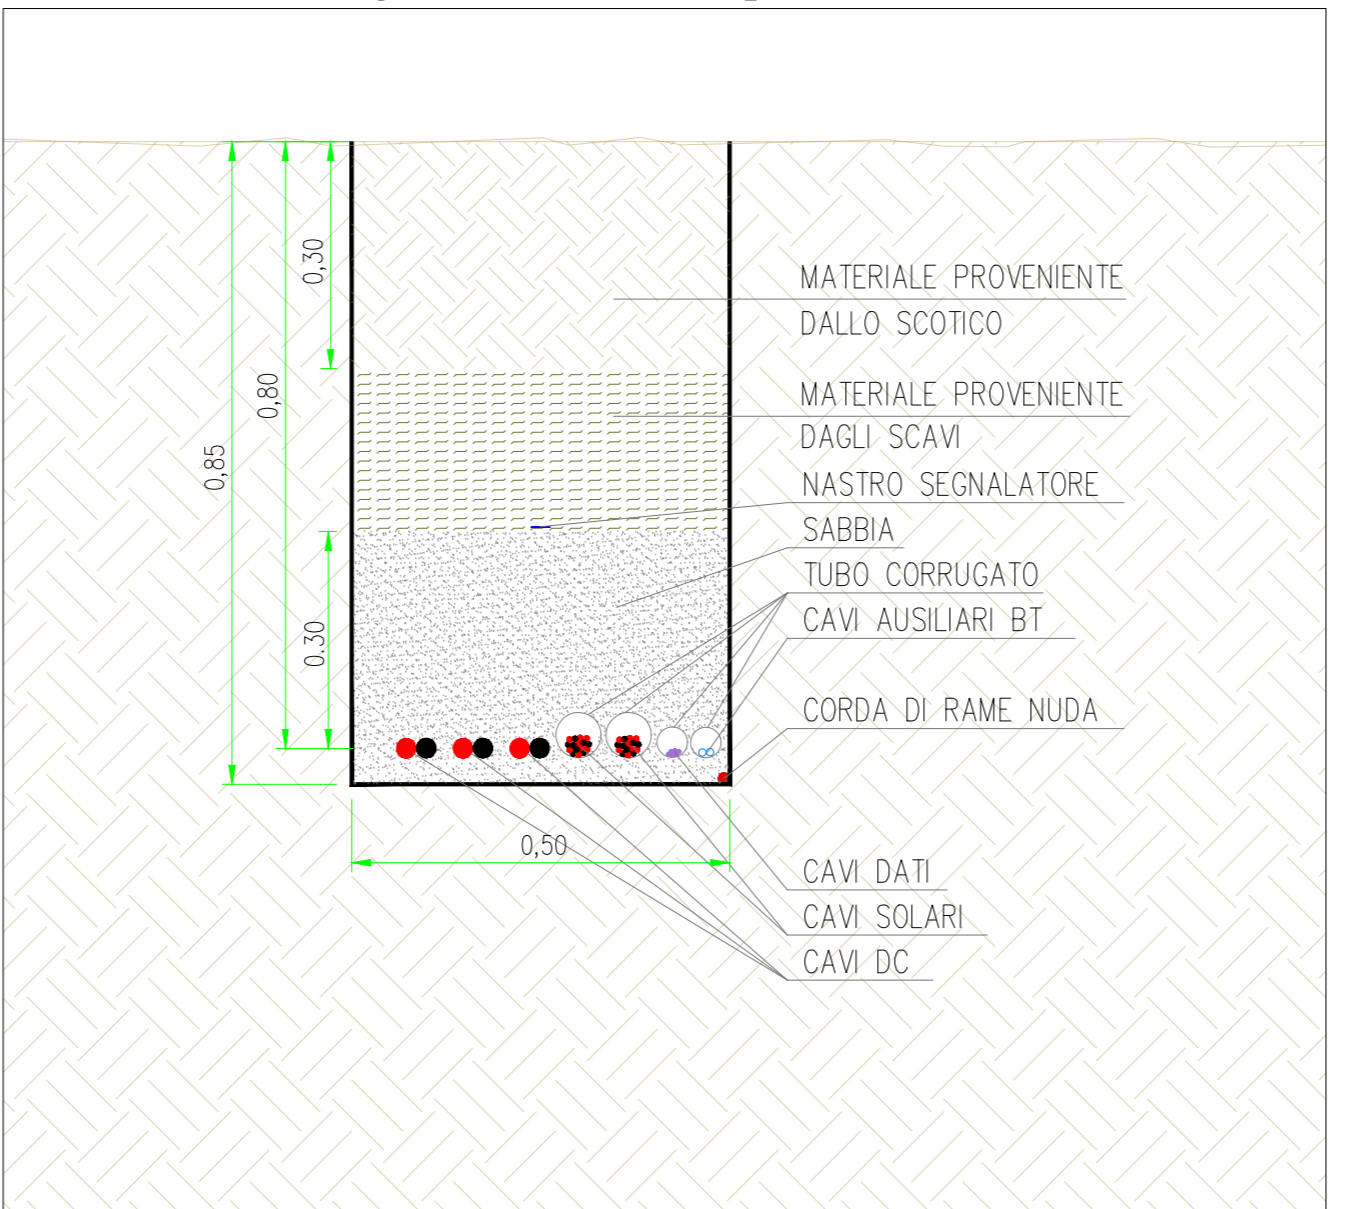

**LEGENDA**

- Recinzione impianto agrofotovoltaico
- Fascia arborea perimetrale
- Strade e piazzali impianto agrofotovoltaico
- Cancello di accesso impianto agrofotovoltaico
- Struttura porta moduli fotovoltaici tipo A - 30x2
- Struttura porta moduli fotovoltaici tipo B - 15x2
- Power Station
- Cabina ausiliaria
- Magazzino/Sala controllo
- Cabina raccolta MT
- Cavidotto MT 30kV
- String Box
- Corso d'acqua sporadico
- Cavidotto DC - Sezione tipo larghezza 130 cm
- Cavidotto DC - Sezione tipo larghezza 110 cm
- Cavidotto DC - Sezione tipo larghezza 90 cm
- Cavidotto DC - Sezione tipo larghezza 70 cm
- Cavidotto DC - Sezione tipo larghezza 50 cm
- Cavidotto DC - Sezione tipo larghezza 30 cm
- Cavidotto Antintrusione/TVCC - Sezione tipo larghezza 30 cm
- Posa in corrispondenza con interferenza retino idrografico

Posa su terreno agricolo - sezione tipo 30 cm - SCALA 1:10

Posa su terreno agricolo - sezione tipo 70 cm - SCALA 1:10

Posa su terreno agricolo - sezione tipo 110 cm - SCALA 1:10

Posa su terreno agricolo - sezione tipo 50 cm - SCALA 1:10

Posa su terreno agricolo - sezione tipo 90 cm - SCALA 1:10

Posa su terreno agricolo - sezione tipo 130 cm - SCALA 1:10

Tipo	Lunghezze scavi DC (m)						
	30 cm	50 cm	70 cm	90 cm	110 cm	130 cm	Scavo con interferenza
Scavi DC	3300	1620	1175	710	240	500	35
Antintrusione	8800						70