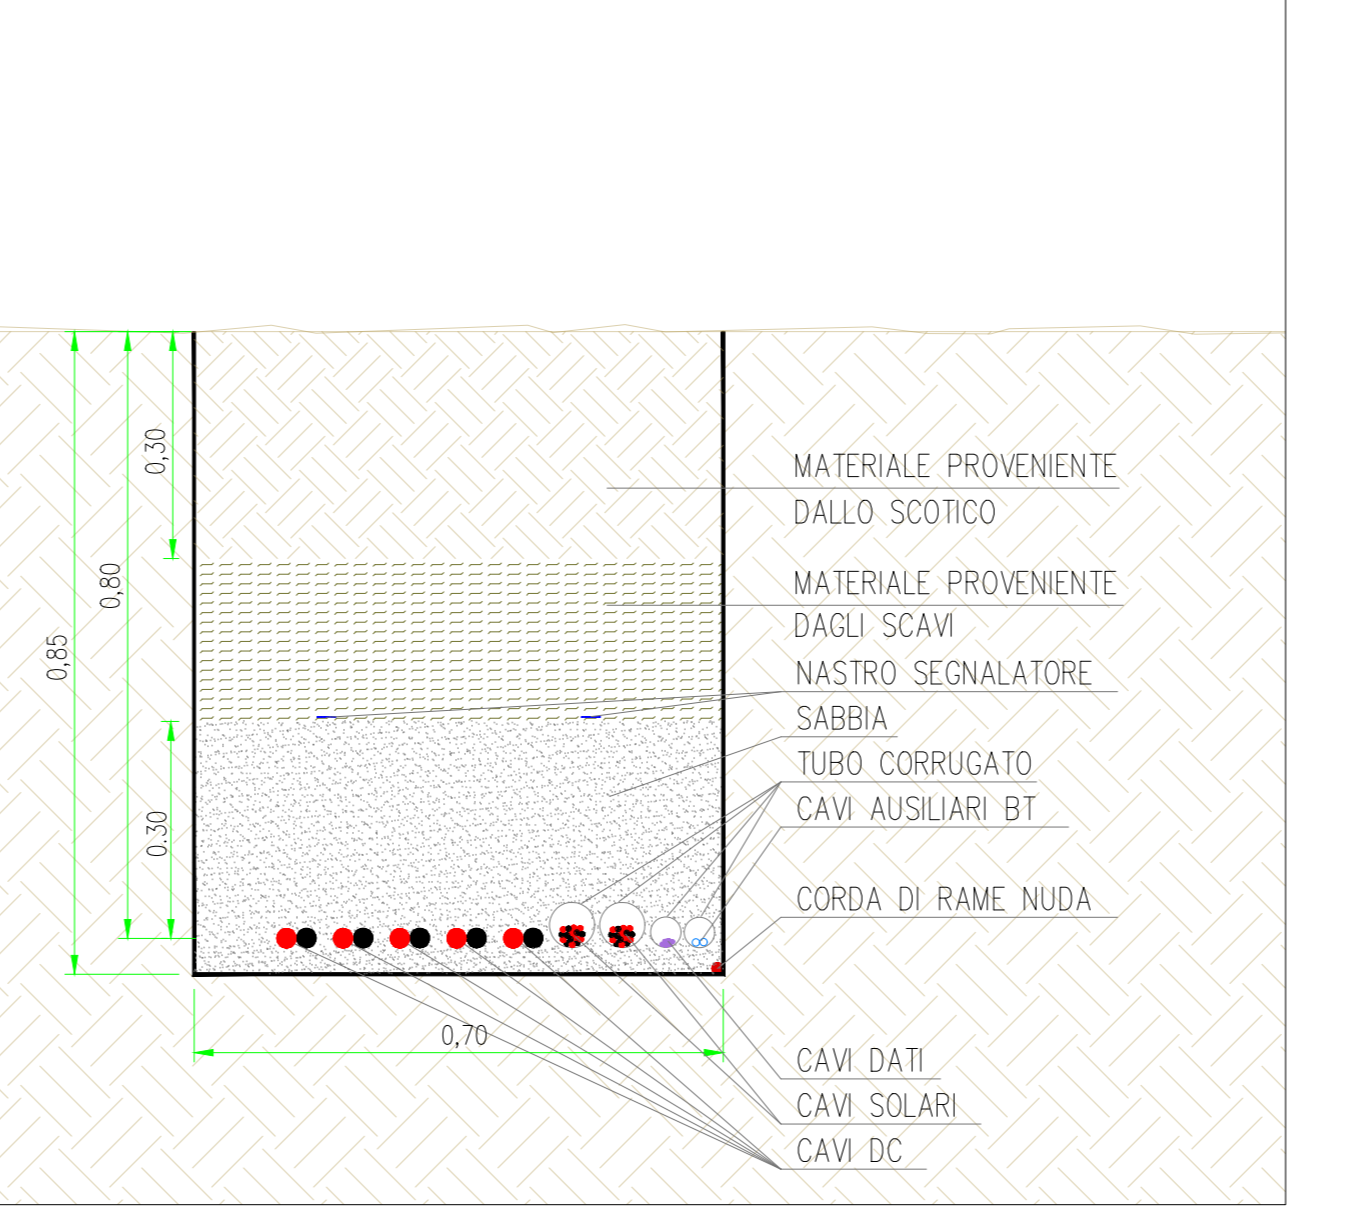

**Posa in corrispondenza interferenza con retino idrografico**

**Dati generale impianto agrofotovoltaico**

Numero gruppi di conversione	10
Numero inverter	10
Numero cabine ausiliarie	10
Numero cabine raccolta MT	3
Numero magazzino/sala controllo	1
Numero strutture porta moduli fotovoltaici tipo A - 30x2	1109
Numero strutture porta moduli fotovoltaici tipo A - 15x2	101
Numero di stringhe	2319
Numero di stringhe box	154
Numero di moduli	69570
Numero di moduli per stringa	30
Potenza nominale moduli fotovoltaici	700 W
Potenza nominale impianto	48699 kW

**LEGENDA**

- Recinzione impianto agrofotovoltaico
- Fascia arborea perimetrale
- Strade e piazzali impianto agrofotovoltaico
- Cancello di accesso impianto agrofotovoltaico
- Struttura porta moduli fotovoltaici tipo A - 30x2
- Struttura porta moduli fotovoltaici tipo B - 15x2
- Power Station
- Cabina ausiliaria
- Magazzino/Sala controllo
- Cabina raccolta MT
- Cavidotto MT 30kV
- String Box
- Corso d'acqua sporadico
- Cavidotto DC - Sezione tipo larghezza 130 cm
- Cavidotto DC - Sezione tipo larghezza 110 cm
- Cavidotto DC - Sezione tipo larghezza 90 cm
- Cavidotto DC - Sezione tipo larghezza 70 cm
- Cavidotto DC - Sezione tipo larghezza 50 cm
- Cavidotto DC - Sezione tipo larghezza 30 cm
- Cavidotto Antintrusione/TVCC - Sezione tipo larghezza 30 cm
- Posa in corrispondenza con interferenza retino idrografico

Posa su terreno agricolo - sezione tipo 30 cm - SCALA 1:10

Posa su terreno agricolo - sezione tipo 70 cm - SCALA 1:10

Posa su terreno agricolo - sezione tipo 110 cm - SCALA 1:10

Posa su terreno agricolo - sezione tipo 50 cm - SCALA 1:10

Posa su terreno agricolo - sezione tipo 90 cm - SCALA 1:10

Posa su terreno agricolo - sezione tipo 130 cm - SCALA 1:10

Tipo	Lunghezze scavi DC (m)						
	30 cm	50 cm	70 cm	90 cm	110 cm	130 cm	Scavo con interferenza
Scavi DC	3300	1620	1175	710	240	500	35
Antintrusione	8800						70