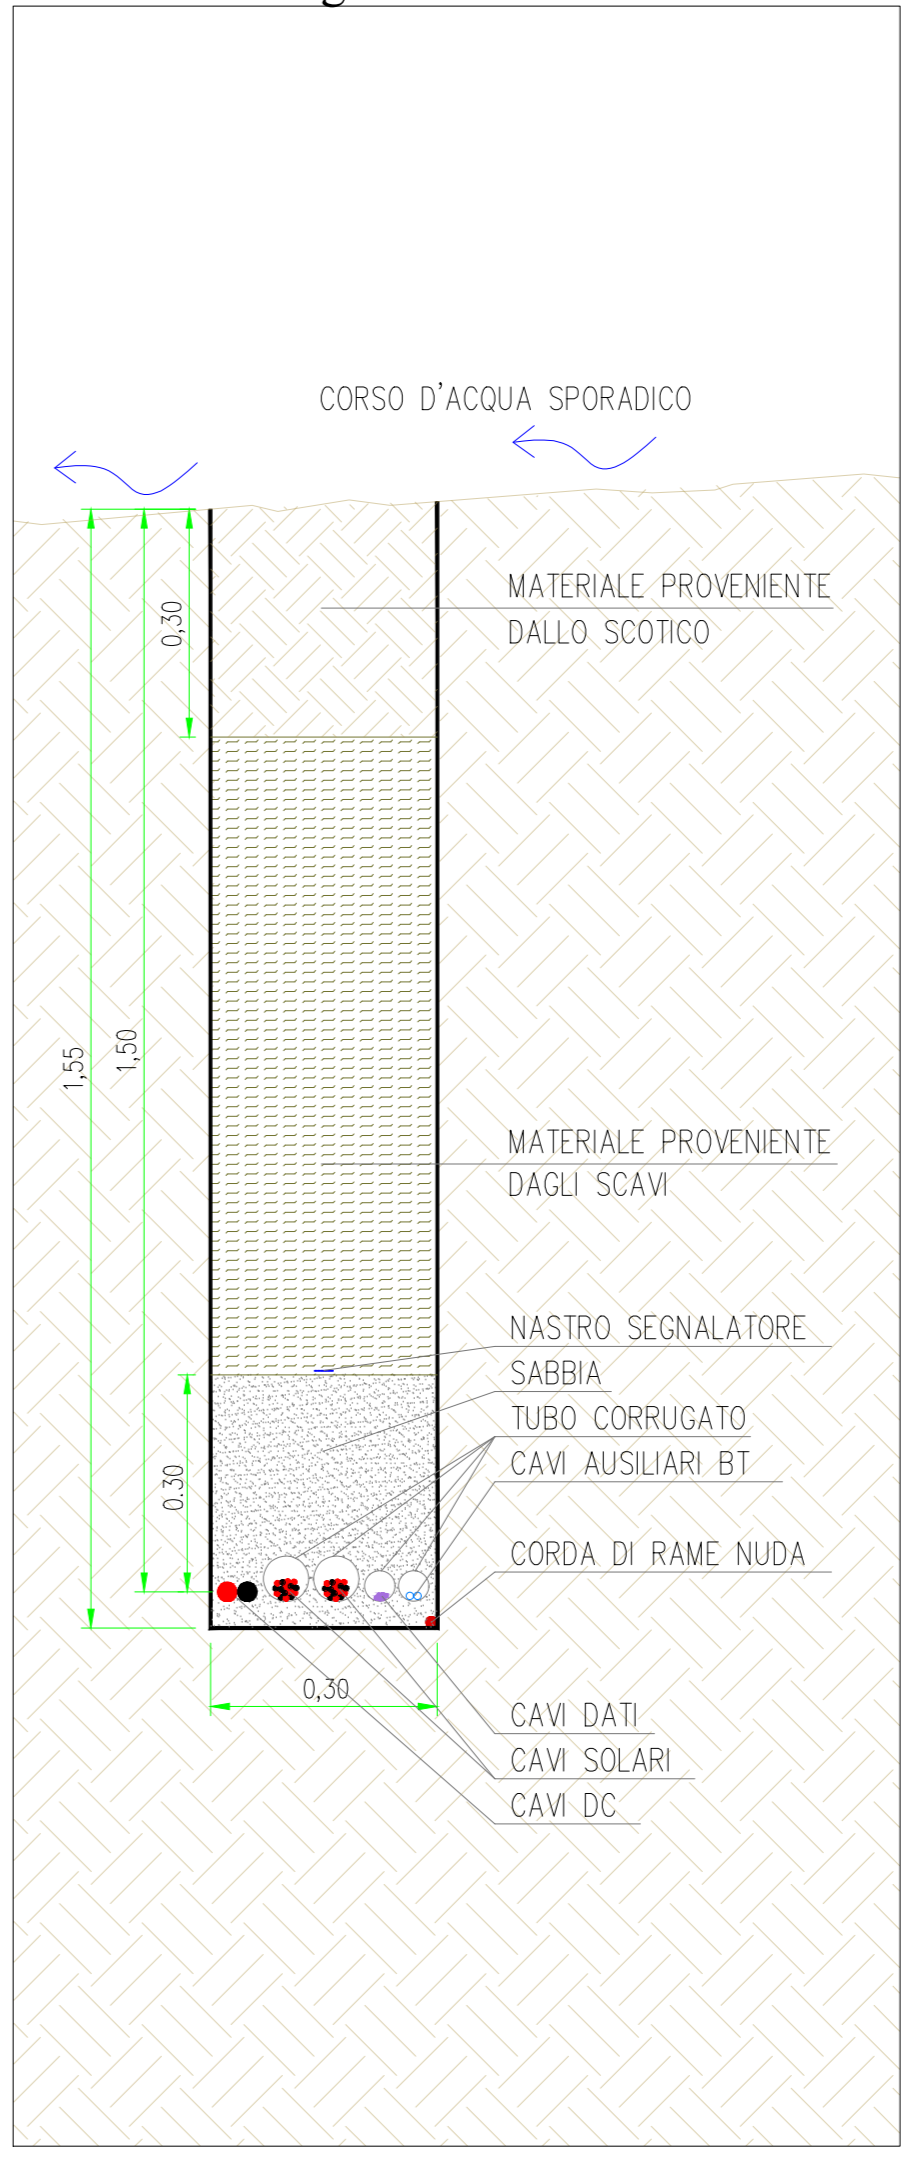

**Posa in corrispondenza interferenza con retino idrografico**

**Dati generale impianto agrofotovoltaico**

Numero gruppi di conversione	10
Numero inverter	10
Numero cabine ausiliarie	10
Numero cabine raccolta MT	3
Numero magazzino/sala controllo	1
Numero strutture porta moduli fotovoltaici tipo A - 30x2	1109
Numero strutture porta moduli fotovoltaici tipo A - 15x2	101
Numero di stringhe	2319
Numero di stringhe box	154
Numero di moduli	69570
Numero di moduli per stringa	30
Potenza nominale moduli fotovoltaici	700 W
Potenza nominale impianto	48699 kW

**LEGENDA**

- Recinzione impianto agrofotovoltaico
- Fascia arborea perimetrale
- Strade e piazzali impianto agrofotovoltaico
- Cancello di accesso impianto agrofotovoltaico
- Struttura porta moduli fotovoltaici tipo A - 30x2
- Struttura porta moduli fotovoltaici tipo B - 15x2
- Power Station
- Cabina ausiliaria
- Magazzino/Sala controllo
- Cabina raccolta MT
- Cavidotto MT 30kV
- String Box
- Corso d'acqua sporadico
- Cavidotto DC - Sezione tipo larghezza 130 cm
- Cavidotto DC - Sezione tipo larghezza 110 cm
- Cavidotto DC - Sezione tipo larghezza 90 cm
- Cavidotto DC - Sezione tipo larghezza 70 cm
- Cavidotto DC - Sezione tipo larghezza 50 cm
- Cavidotto DC - Sezione tipo larghezza 30 cm
- Cavidotto Antintrusione/TVCC - Sezione tipo larghezza 30 cm
- Posa in corrispondenza con interferenza retino idrografico

Posa su terreno agricolo - sezione tipo 30 cm - SCALA 1:10

Posa su terreno agricolo - sezione tipo 70 cm - SCALA 1:10

Posa su terreno agricolo - sezione tipo 110 cm - SCALA 1:10

Posa su terreno agricolo - sezione tipo 50 cm - SCALA 1:10

Posa su terreno agricolo - sezione tipo 90 cm - SCALA 1:10

Posa su terreno agricolo - sezione tipo 130 cm - SCALA 1:10

Tipo	Lunghezze scavi DC (m)						
	30 cm	50 cm	70 cm	90 cm	110 cm	130 cm	Scavo con interferenza
Scavi DC	3300	1620	1175	710	240	500	35
Antintrusione	8800						70