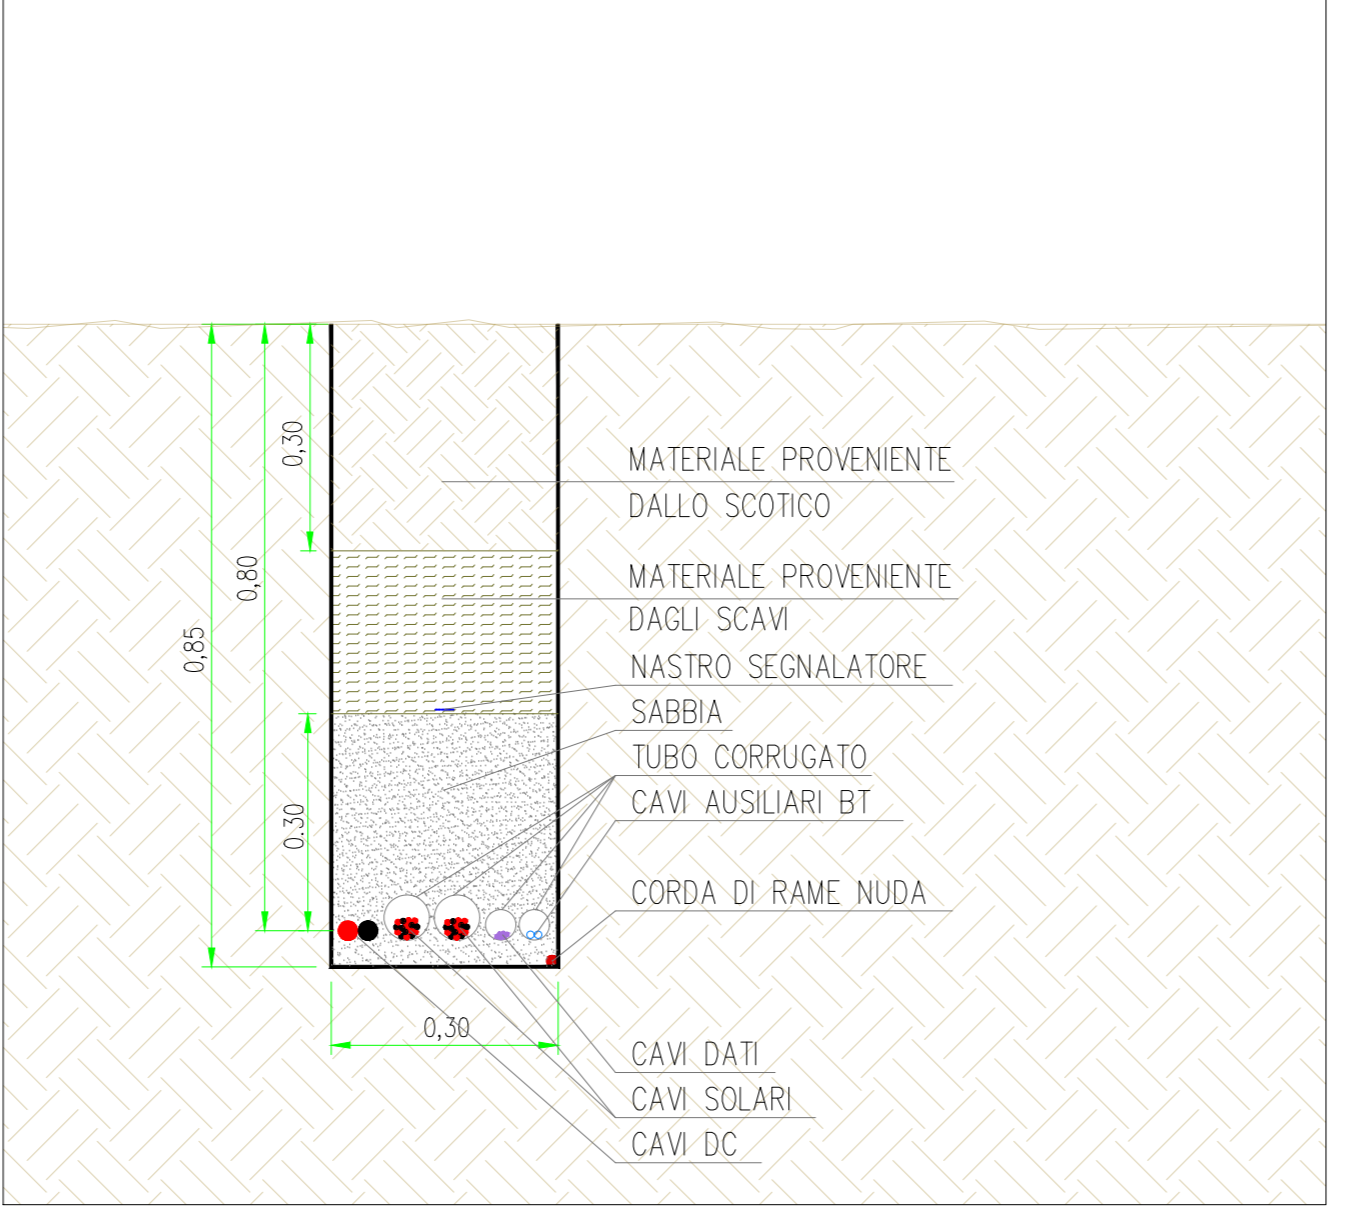

**Posa in corrispondenza interferenza con retino idrografico**

**Dati generale impianto agrofotovoltaico**

Numero gruppi di conversione	10
Numero inverter	10
Numero cabine ausiliarie	10
Numero cabine raccolta MT	3
Numero magazzino/sala controllo	1
Numero strutture porta moduli fotovoltaici tipo A - 30x2	1109
Numero strutture porta moduli fotovoltaici tipo A - 15x2	101
Numero di stringhe	2319
Numero di stringhe box	154
Numero di moduli	69570
Numero di moduli per stringa	30
Potenza nominale moduli fotovoltaici	700 W
Potenza nominale impianto	48699 kW

**LEGENDA**

- Recinzione impianto agrofotovoltaico
- Fascia arborea perimetrale
- Strade e piazzali impianto agrofotovoltaico
- Cancello di accesso impianto agrofotovoltaico
- Struttura porta moduli fotovoltaici tipo A - 30x2
- Struttura porta moduli fotovoltaici tipo B - 15x2
- Power Station
- Cabina ausiliaria
- Magazzino/Sala controllo
- Cabina raccolta MT
- Cavidotto MT 30kV
- String Box
- Corso d'acqua sporadico
- Cavidotto DC - Sezione tipo larghezza 130 cm
- Cavidotto DC - Sezione tipo larghezza 110 cm
- Cavidotto DC - Sezione tipo larghezza 90 cm
- Cavidotto DC - Sezione tipo larghezza 70 cm
- Cavidotto DC - Sezione tipo larghezza 50 cm
- Cavidotto DC - Sezione tipo larghezza 30 cm
- Cavidotto Antintrusione/TVCC - Sezione tipo larghezza 30 cm
- Posa in corrispondenza con interferenza retino idrografico

Posa su terreno agricolo - sezione tipo 30 cm - SCALA 1:10

Posa su terreno agricolo - sezione tipo 70 cm - SCALA 1:10

Posa su terreno agricolo - sezione tipo 110 cm - SCALA 1:10

Posa su terreno agricolo - sezione tipo 50 cm - SCALA 1:10

Posa su terreno agricolo - sezione tipo 90 cm - SCALA 1:10

Posa su terreno agricolo - sezione tipo 130 cm - SCALA 1:10

Tipo	Lunghezze scavi DC (m)						
	30 cm	50 cm	70 cm	90 cm	110 cm	130 cm	Scavo con interferenza
Scavi DC	3300	1620	1175	710	240	500	35
Antintrusione	8800						70