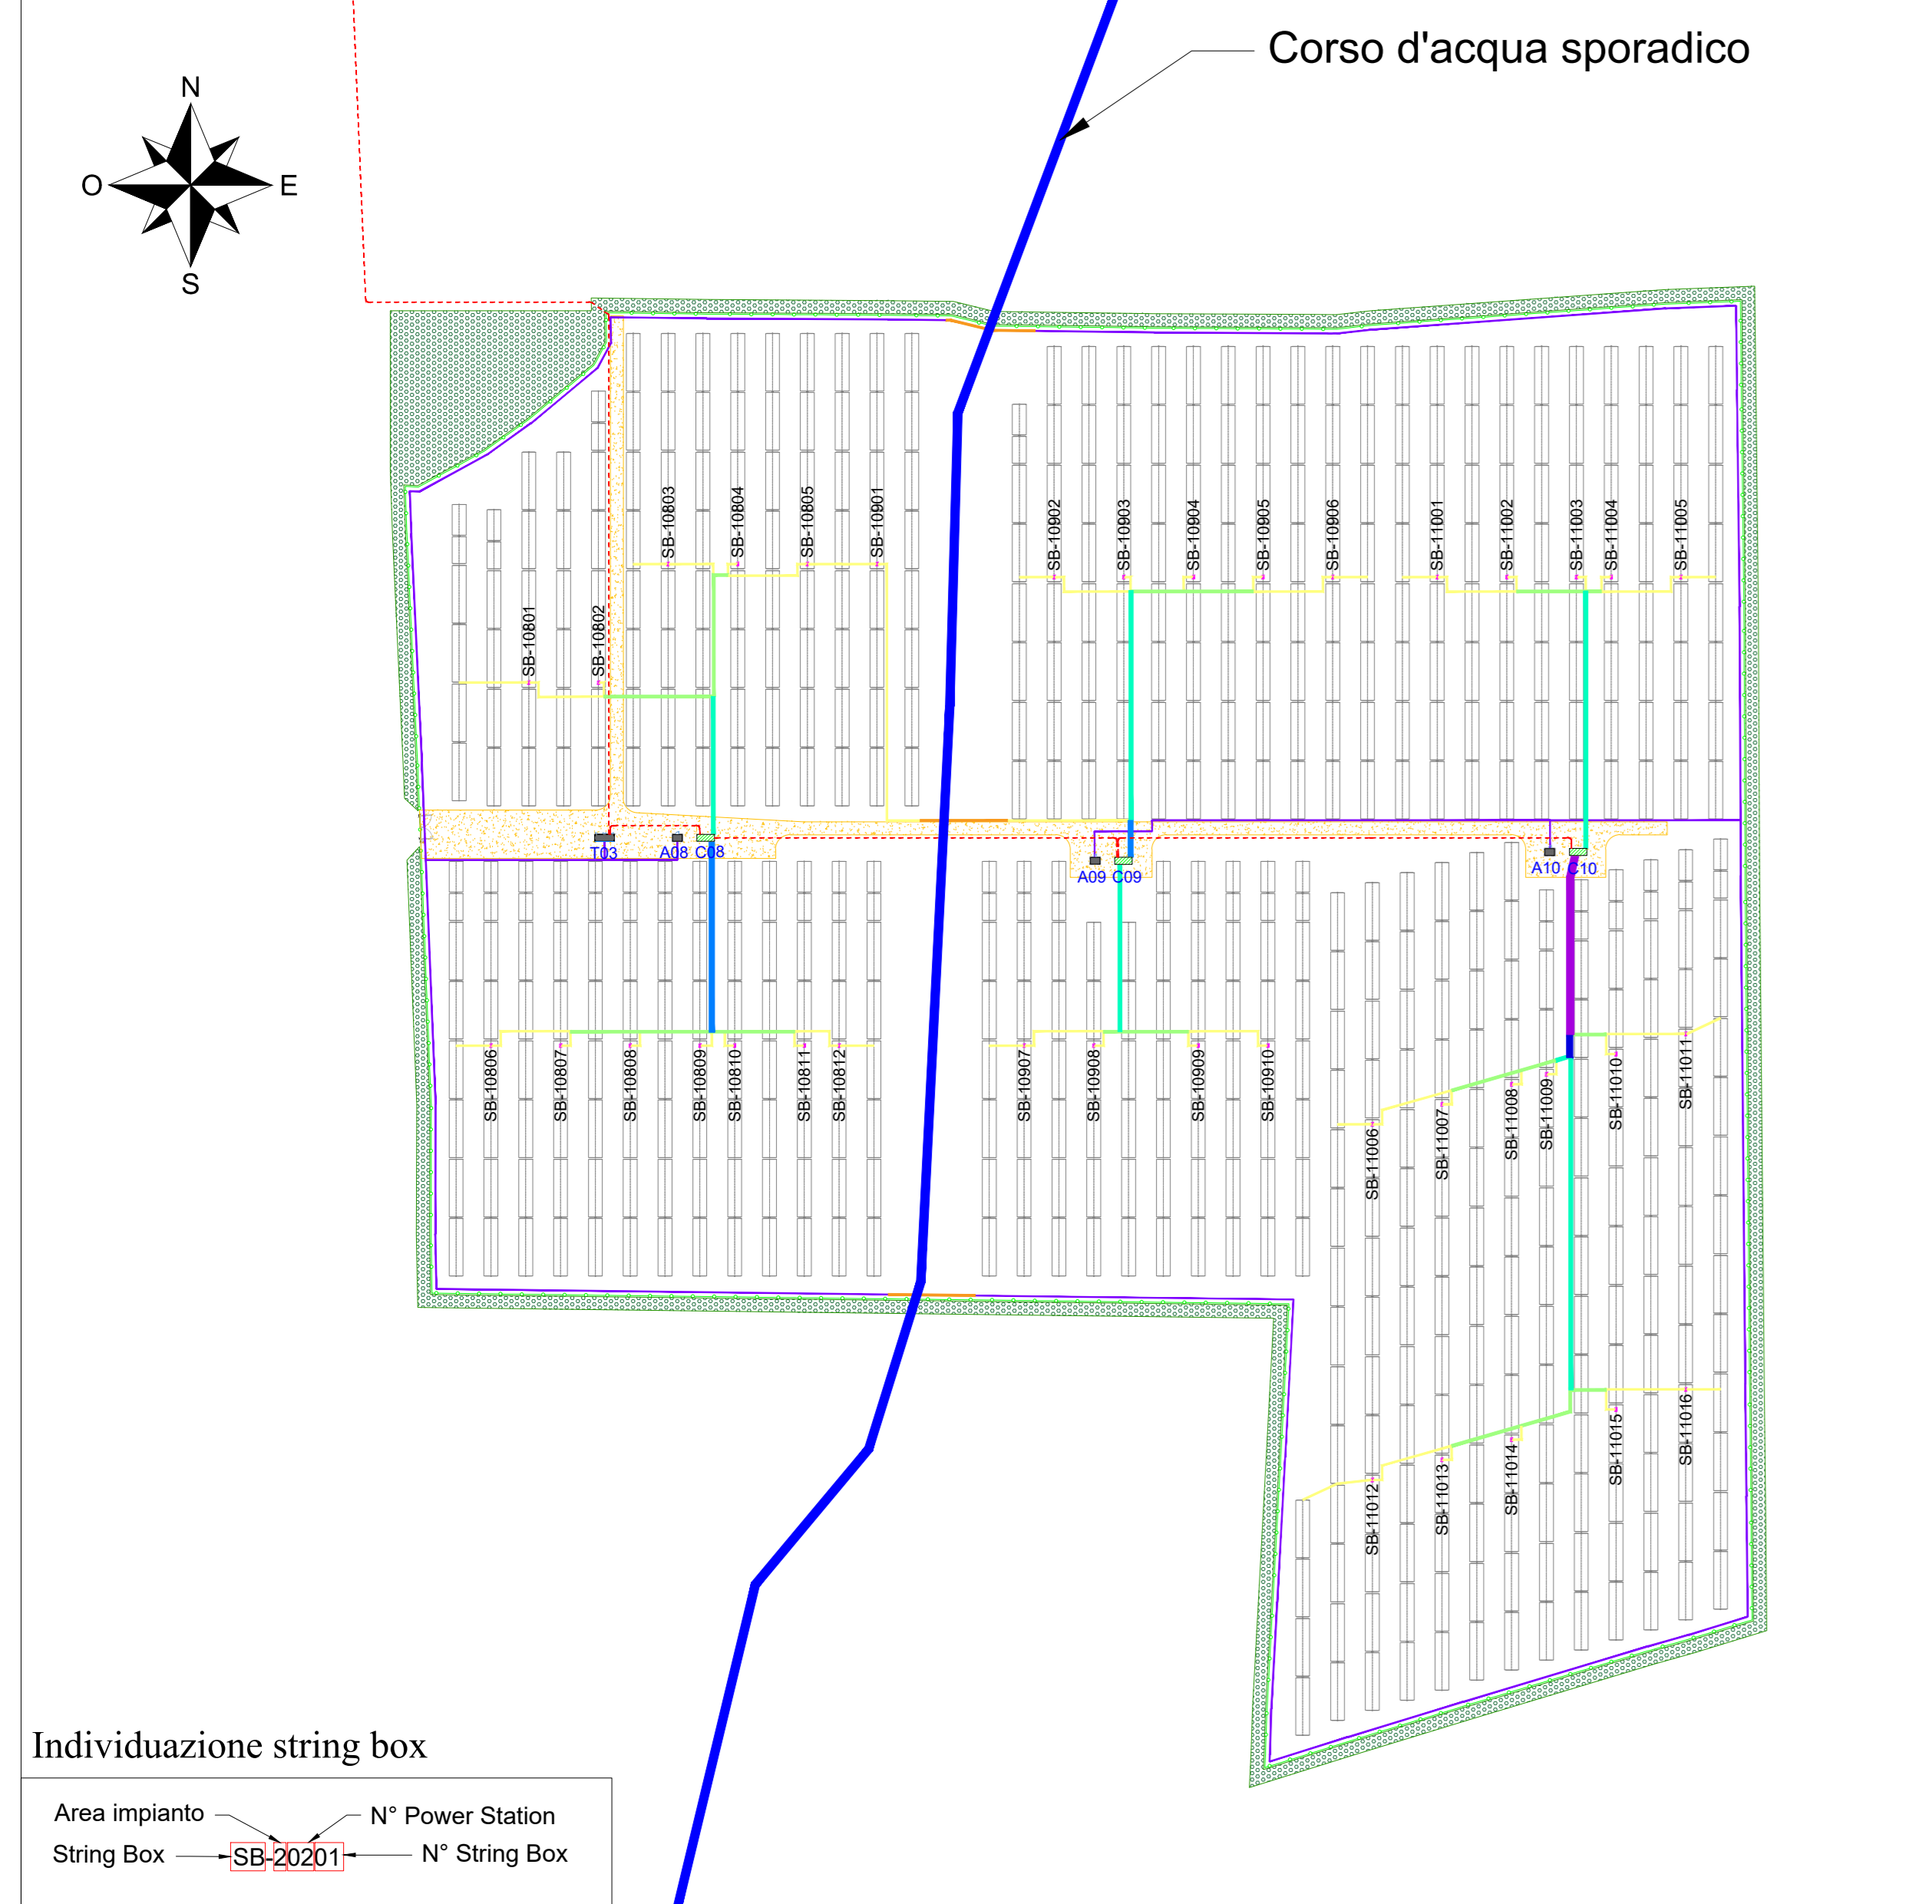

**Posa in corrispondenza interferenza con retino idrografico**

**Dati generale impianto agrofotovoltaico**

Numero gruppi di conversione	10
Numero inverter	10
Numero cabine ausiliarie	10
Numero cabine raccolta MT	3
Numero magazzino/sala controllo	1
Numero strutture porta moduli fotovoltaici tipo A - 30x2	1109
Numero strutture porta moduli fotovoltaici tipo A - 15x2	101
Numero di stringhe	2319
Numero di stringhe box	154
Numero di moduli	69570
Numero di moduli per stringa	30
Potenza nominale moduli fotovoltaici	700 W
Potenza nominale impianto	48699 kW

**LEGENDA**

- Recinzione impianto agrofotovoltaico
- Fascia arborea perimetrale
- Strade e piazzali impianto agrofotovoltaico
- Cancello di accesso impianto agrofotovoltaico
- Struttura porta moduli fotovoltaici tipo A - 30x2
- Struttura porta moduli fotovoltaici tipo B - 15x2
- Power Station
- Cabina ausiliaria
- Magazzino/Sala controllo
- Cabina raccolta MT
- Cavidotto MT 30kV
- String Box
- Corso d'acqua sporadico
- Cavidotto DC - Sezione tipo larghezza 130 cm
- Cavidotto DC - Sezione tipo larghezza 110 cm
- Cavidotto DC - Sezione tipo larghezza 90 cm
- Cavidotto DC - Sezione tipo larghezza 70 cm
- Cavidotto DC - Sezione tipo larghezza 50 cm
- Cavidotto DC - Sezione tipo larghezza 30 cm
- Cavidotto Antintrusione/TVCC - Sezione tipo larghezza 30 cm
- Posa in corrispondenza con interferenza retino idrografico

Posa su terreno agricolo - sezione tipo 30 cm - SCALA 1:10

Posa su terreno agricolo - sezione tipo 70 cm - SCALA 1:10

Posa su terreno agricolo - sezione tipo 110 cm - SCALA 1:10

Posa su terreno agricolo - sezione tipo 50 cm - SCALA 1:10

Posa su terreno agricolo - sezione tipo 90 cm - SCALA 1:10

Posa su terreno agricolo - sezione tipo 130 cm - SCALA 1:10

Tipo	Lunghezze scavi DC (m)						
	30 cm	50 cm	70 cm	90 cm	110 cm	130 cm	Scavo con interferenza
Scavi DC	3300	1620	1175	710	240	500	35
Antintrusione	8800						70