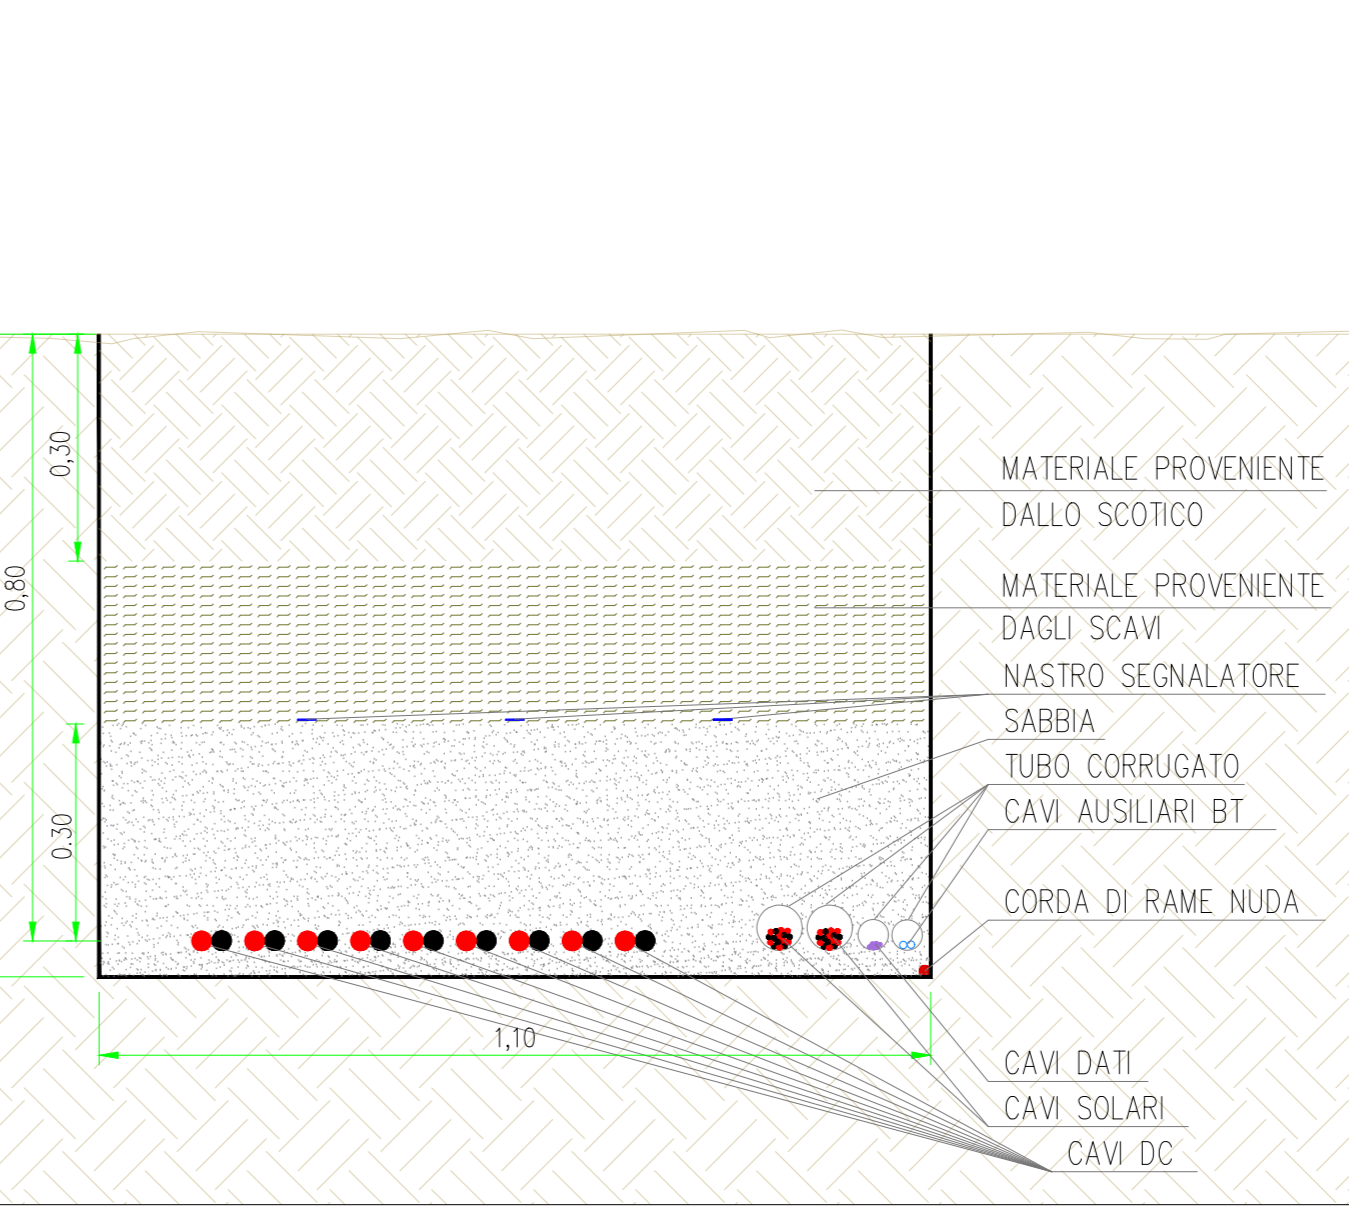

**Posa in corrispondenza interferenza con retino idrografico**

**Dati generale impianto agrofotovoltaico**

Numero gruppi di conversione	10
Numero inverter	10
Numero cabine ausiliarie	10
Numero cabine raccolta MT	3
Numero magazzino/sala controllo	1
Numero strutture porta moduli fotovoltaici tipo A - 30x2	1109
Numero strutture porta moduli fotovoltaici tipo A - 15x2	101
Numero di stringhe	2319
Numero di stringhe box	154
Numero di moduli	69570
Numero di moduli per stringa	30
Potenza nominale moduli fotovoltaici	700 W
Potenza nominale impianto	48699 kW

**LEGENDA**

- Recinzione impianto agrofotovoltaico
- Fascia arborea perimetrale
- Strade e piazzali impianto agrofotovoltaico
- Cancello di accesso impianto agrofotovoltaico
- Struttura porta moduli fotovoltaici tipo A - 30x2
- Struttura porta moduli fotovoltaici tipo B - 15x2
- Power Station
- Cabina ausiliaria
- Magazzino/Sala controllo
- Cabina raccolta MT
- Cavidotto MT 30kV
- String Box
- Corso d'acqua sporadico
- Cavidotto DC - Sezione tipo larghezza 130 cm
- Cavidotto DC - Sezione tipo larghezza 110 cm
- Cavidotto DC - Sezione tipo larghezza 90 cm
- Cavidotto DC - Sezione tipo larghezza 70 cm
- Cavidotto DC - Sezione tipo larghezza 50 cm
- Cavidotto DC - Sezione tipo larghezza 30 cm
- Cavidotto Antintrusione/TVCC - Sezione tipo larghezza 30 cm
- Posa in corrispondenza con interferenza retino idrografico

Posa su terreno agricolo - sezione tipo 30 cm - SCALA 1:10

Posa su terreno agricolo - sezione tipo 70 cm - SCALA 1:10

Posa su terreno agricolo - sezione tipo 110 cm - SCALA 1:10

Posa su terreno agricolo - sezione tipo 50 cm - SCALA 1:10

Posa su terreno agricolo - sezione tipo 90 cm - SCALA 1:10

Posa su terreno agricolo - sezione tipo 130 cm - SCALA 1:10

Tipo	Lunghezze scavi DC (m)						
	30 cm	50 cm	70 cm	90 cm	110 cm	130 cm	Scavo con interferenza
Scavi DC	3300	1620	1175	710	240	500	35
Antintrusione	8800						70