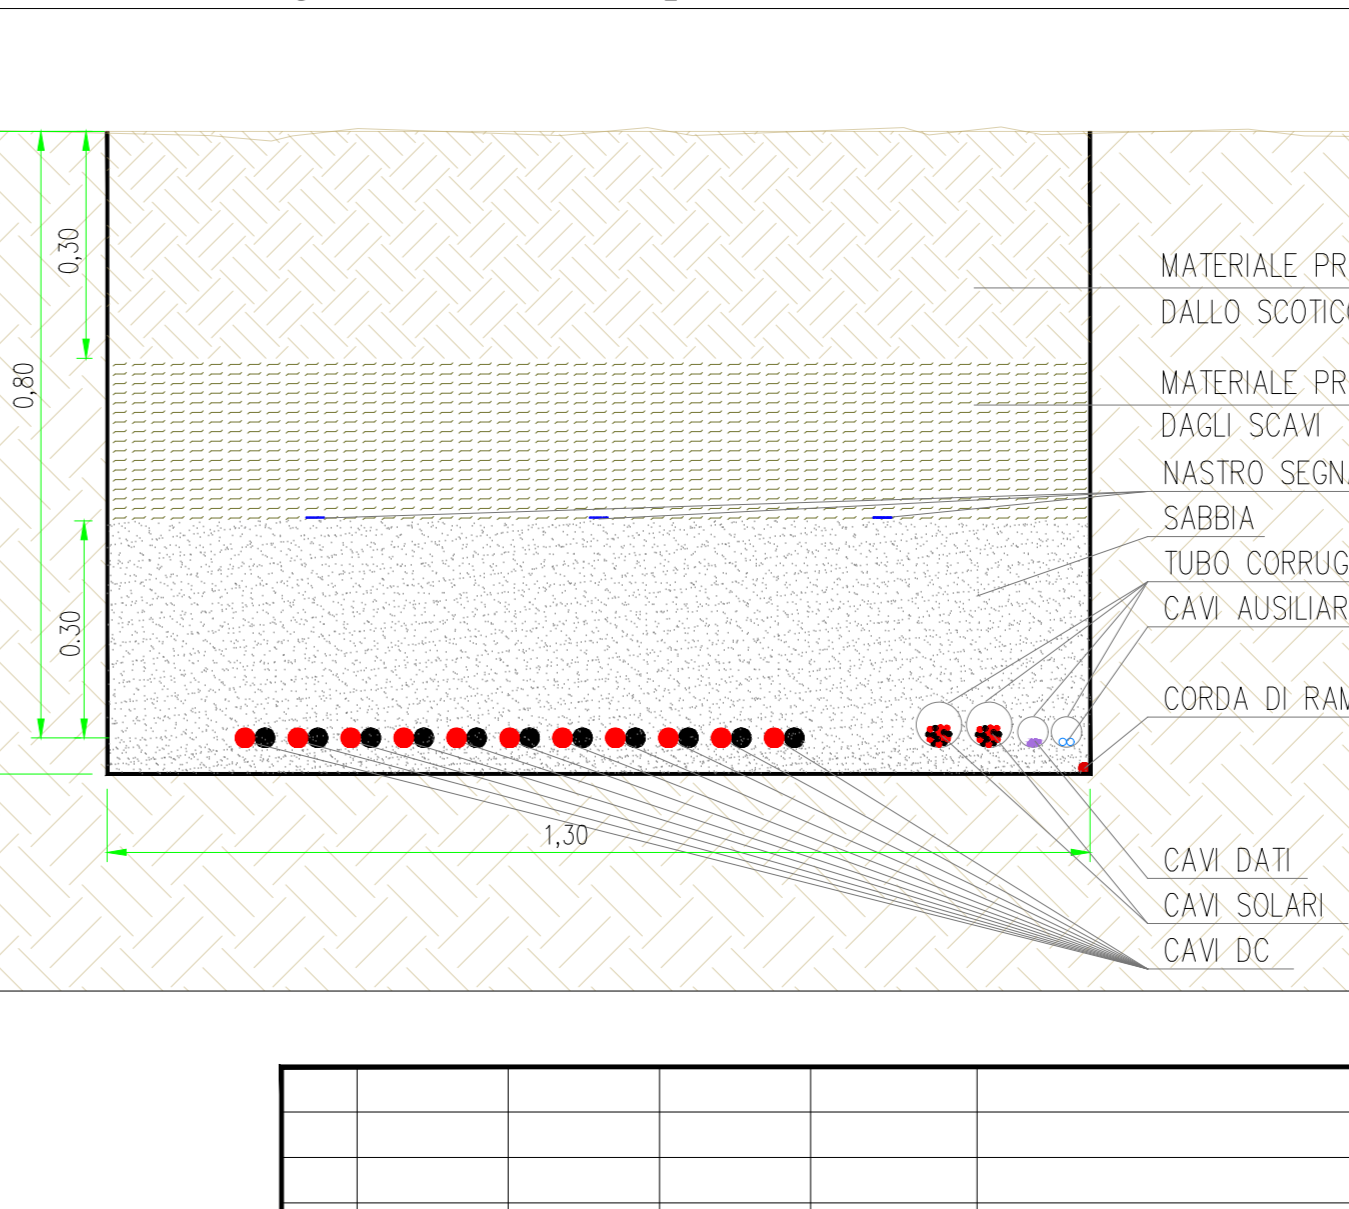

**Posa in corrispondenza interferenza con retino idrografico**

**Dati generale impianto agrofotovoltaico**

Numero gruppi di conversione	10
Numero inverter	10
Numero cabine ausiliarie	10
Numero cabine raccolta MT	3
Numero magazzino/sala controllo	1
Numero strutture porta moduli fotovoltaici tipo A - 30x2	1109
Numero strutture porta moduli fotovoltaici tipo A - 15x2	101
Numero di stringhe	2319
Numero di stringhe box	154
Numero di moduli	69570
Numero di moduli per stringa	30
Potenza nominale moduli fotovoltaici	700 W
Potenza nominale impianto	48699 kW

**LEGENDA**

- Recinzione impianto agrofotovoltaico
- Fascia arborea perimetrale
- Strade e piazzali impianto agrofotovoltaico
- Cancello di accesso impianto agrofotovoltaico
- Struttura porta moduli fotovoltaici tipo A - 30x2
- Struttura porta moduli fotovoltaici tipo B - 15x2
- Power Station
- Cabina ausiliaria
- Magazzino/Sala controllo
- Cabina raccolta MT
- Cavidotto MT 30kV
- String Box
- Corso d'acqua sporadico
- Cavidotto DC - Sezione tipo larghezza 130 cm
- Cavidotto DC - Sezione tipo larghezza 110 cm
- Cavidotto DC - Sezione tipo larghezza 90 cm
- Cavidotto DC - Sezione tipo larghezza 70 cm
- Cavidotto DC - Sezione tipo larghezza 50 cm
- Cavidotto DC - Sezione tipo larghezza 30 cm
- Cavidotto Antintrusione/TVCC - Sezione tipo larghezza 30 cm
- Posa in corrispondenza con interferenza retino idrografico

Posa su terreno agricolo - sezione tipo 30 cm - SCALA 1:10

Posa su terreno agricolo - sezione tipo 70 cm - SCALA 1:10

Posa su terreno agricolo - sezione tipo 110 cm - SCALA 1:10

Posa su terreno agricolo - sezione tipo 50 cm - SCALA 1:10

Posa su terreno agricolo - sezione tipo 90 cm - SCALA 1:10

Posa su terreno agricolo - sezione tipo 130 cm - SCALA 1:10

Tipo	Lunghezze scavi DC (m)						
	30 cm	50 cm	70 cm	90 cm	110 cm	130 cm	Scavo con interferenza
Scavi DC	3300	1620	1175	710	240	500	35
Antintrusione	8800						70